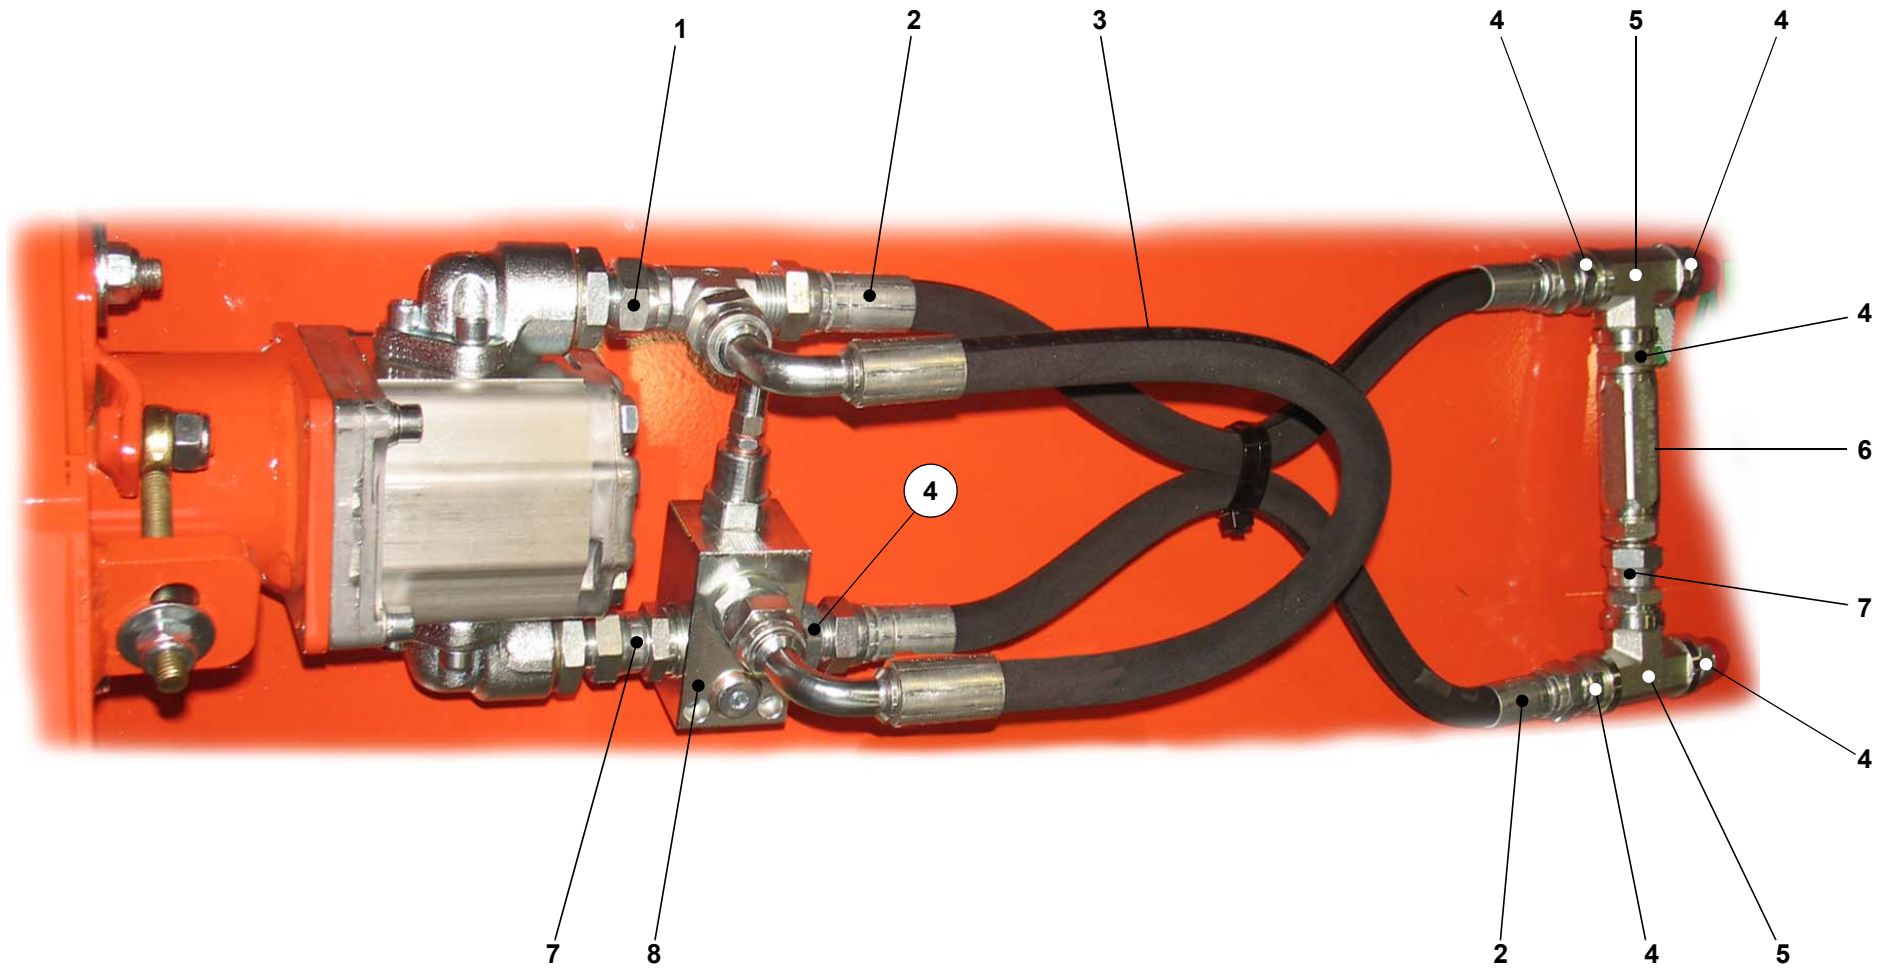

TAV. 1388/1

TAV. 1388/1

RIF.	CODICE	DESCRIZIONE	N.
1	0002455		1
2	0020038		2
3	0005738		1
4	0002306		9
5	2000991		2
6	0004193		1
7	0002345		2
8	0008719		1

RIF.	CODICE	DESCRIZIONE	N.

RIF.	CODICE	DESCRIZIONE	N.