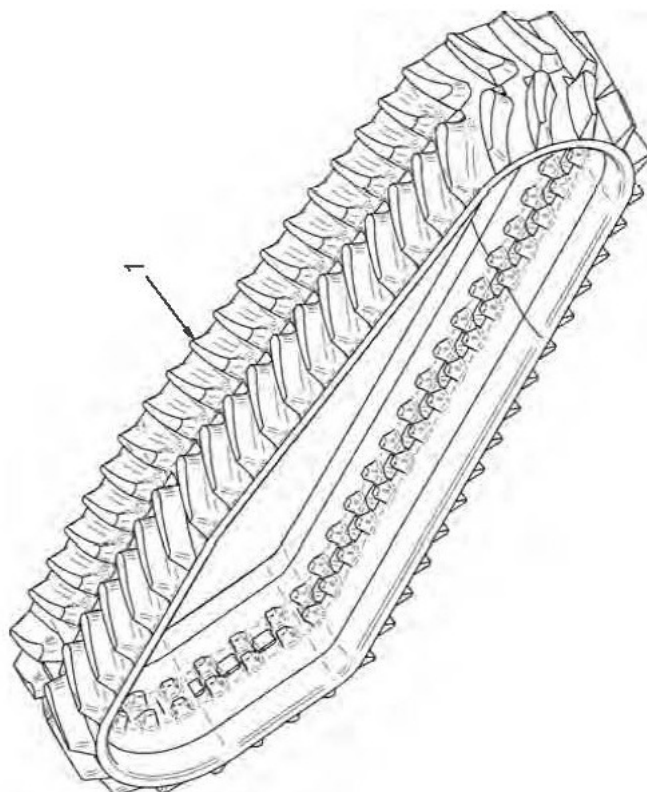

ROBOMOZ

ROBOMOZ

REF.	QTY.	PART No.	DESCRIPTION
			<b>UPPER &amp; LOWER ROLLERS</b>
1	2	4000362	UPPER ROLLER ASSEMBLY c/o
2	2	4000355	LOCK NUT
3	2	4000019	WASHER
4	2	4000361	WASHER
5	1	4000016	ROLLER
6	2	4000026	SEAL
7	2	4000023	CIRCLIP
8	2	4000781	BEARING
9	1	4000015	PIN
10	8	4000705	LOWER ROLLER ASSEMBLY c/o
11	1	4000015	PIN
12	2	4000355	LOCK NUT
13	2	4000019	WASHER
14	1	4000016	ROLLER
15	2	4000026	SEAL
16	2	4000023	CIRCLIP
17	2	4000781	BEARING

REF.	QTY.	PART No.	DESCRIPTION
			<b>TRACKS</b>
1	2	4000289	* RUBBER TRACK
2	2	4000290	* RUBBER TRACK WITH STEEL STIRRUPS
3	94	4000035	STEEL STIRRUP ( <i>for track 4000290</i> )
4	282	4000037	SCREW ( <i>for stirrup 4000035</i> )
5	1	4000264	RIVETED STIRRUPS KIT c/o
6	1	4000036	RUBBER TRANSPORT BLOCK ( <i>x23 per track</i> )
7	3	4000038	SCREW ( <i>x69 per track</i> )
8	1	4000034	TRACK SPIKES ( <i>x23 per track</i> )