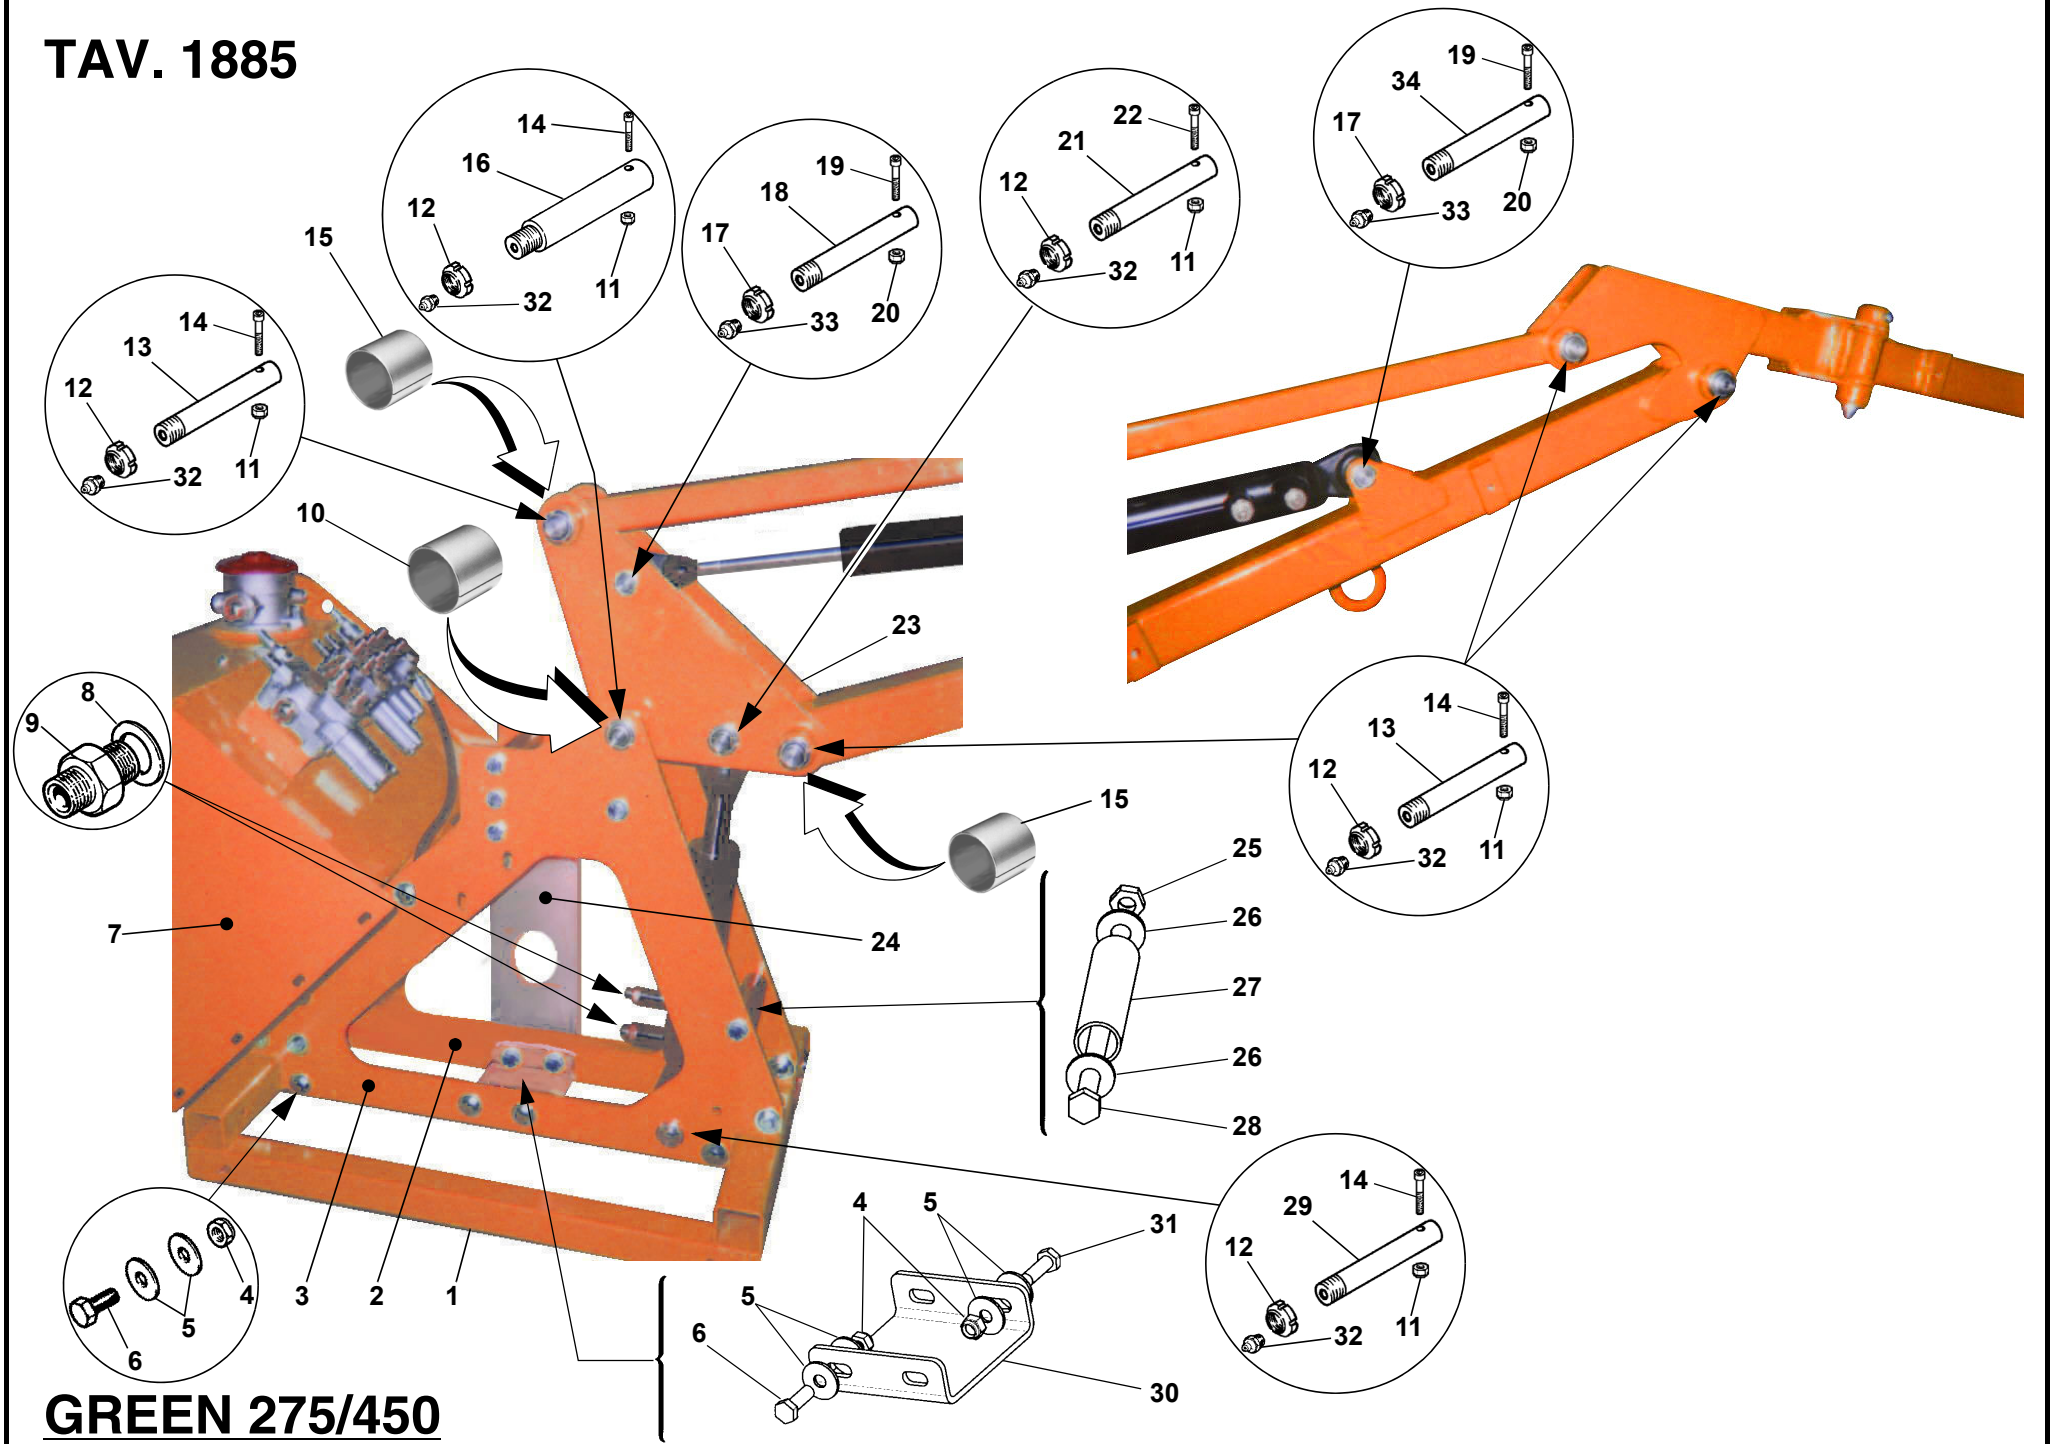

TAV. 1884

RIF.	CODICE	DESCRIZIONE	N.
1	1120818	M8x50 UNI5931	4
2	1012408	M8 UNI7474	4
3	0003512		1
4	0002305	1/2"-1/2"	4
5	0002021	1/2"	6
6	0002677	1/2"	2
7	0004430	3/8"	3
8	0002020	3/8"	12
9	0002301	3/8"-3/8"	2
10	3005665	3/8"-1/4"	3
11	0002303	3/8"-1/4"	4
12	0002989		1
13	0002869		1
14	0002867		1
15	0002682	1"	1
16	0002026	3/4"	1
17	0002310	3/4"-1/2"	1

RIF.	CODICE	DESCRIZIONE	N.

RIF.	CODICE	DESCRIZIONE	N.

TAV. 1885

GREEN 275/450