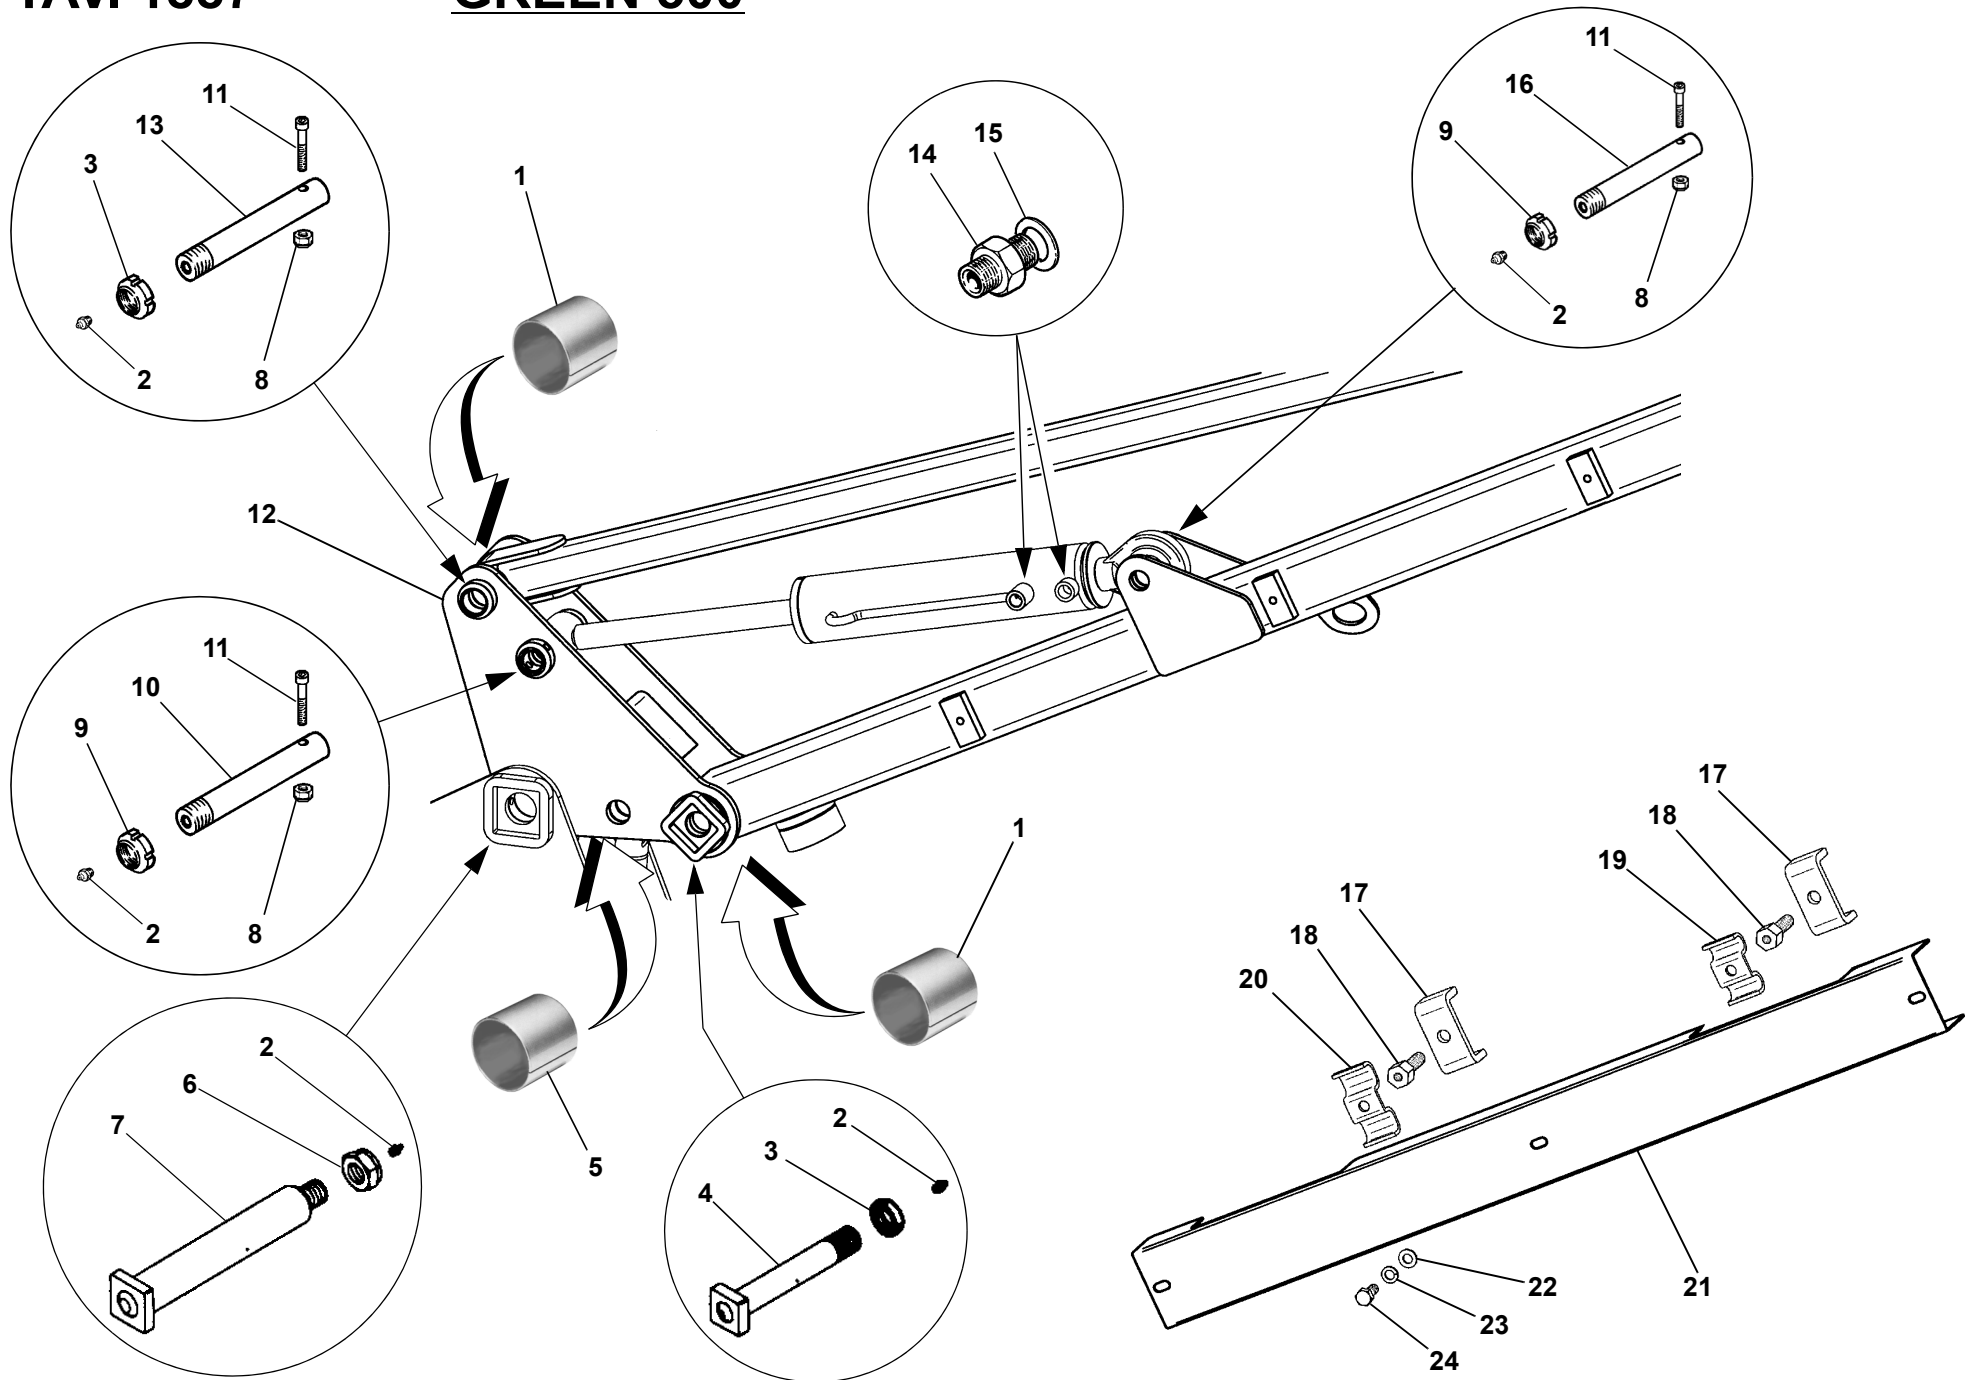

# TAV. 1887

RIF.	CODICE	DESCRIZIONE	N.
1	0001489	KU 30x34x40	4
2	0002654	M10x1	5
3	1036630	M30x1,5	2
4	3011359		1
5	0001464	KU 40x44x40	2
6	1022430	M30x2 UNI7474	1
7	3012352		1
8	1012408	M8 UNI7474	3
9	1036625	M25x1,5	2
10	3005612		1
11	1120820	M8x55 UNI5931	3
12	3012354		1
13	3006502		
14	3005665		2
15	0002020	3/8"	2
16	3012353		1
17	3005928		7
18	3005941		6
19	3005698		5
20	3005699		1
21	3012350		2
22	1309243	ø8 UNI6593	6
23	1208000	ø8 UNI1751	6
24	1110804	M8x16 UNI5739	6