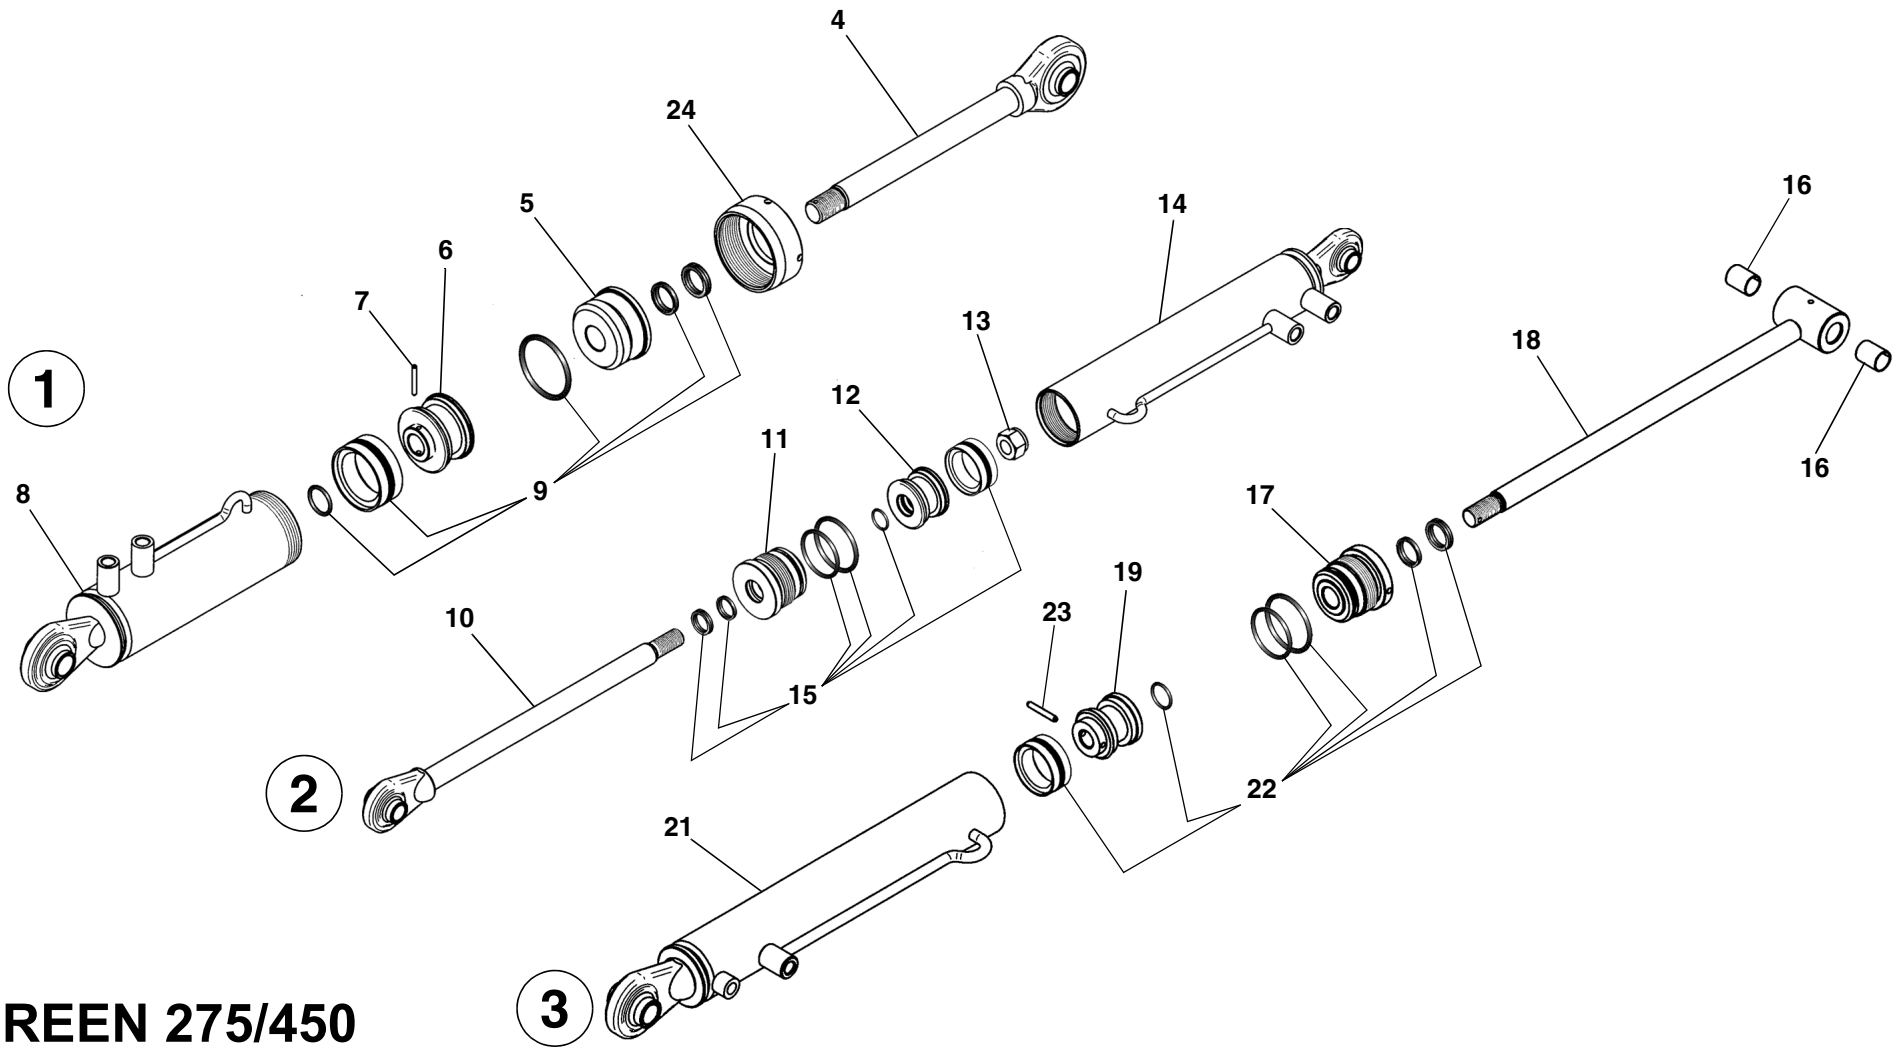

TAV. 1896

GREEN 275/450

TAV. 1896

RIF.	CODICE	DESCRIZIONE	N.
1	3009916		1
2	3005900		1
3	3006716		1
4	3010959		1
5	3010957		1
6	3010956		1
7	1605050	∅5x50 UNI6873	1
8	3010960		1
9	0001921		1
10	3009335		1
11	3009334		1
12	3009393		1
13	1013420	M20 UNI7473	1
14	3009336		1
15	0001914		1
16	0001495	KU 18x20x25	1
17	3007197		1
18	3007196		1
19	3007198		1
21	3007199		1
22	0001902		1
23	1605035	∅5x36 UNI6873	1
24	3010958		1

RIF.	CODICE	DESCRIZIONE	N.

RIF.	CODICE	DESCRIZIONE	N.