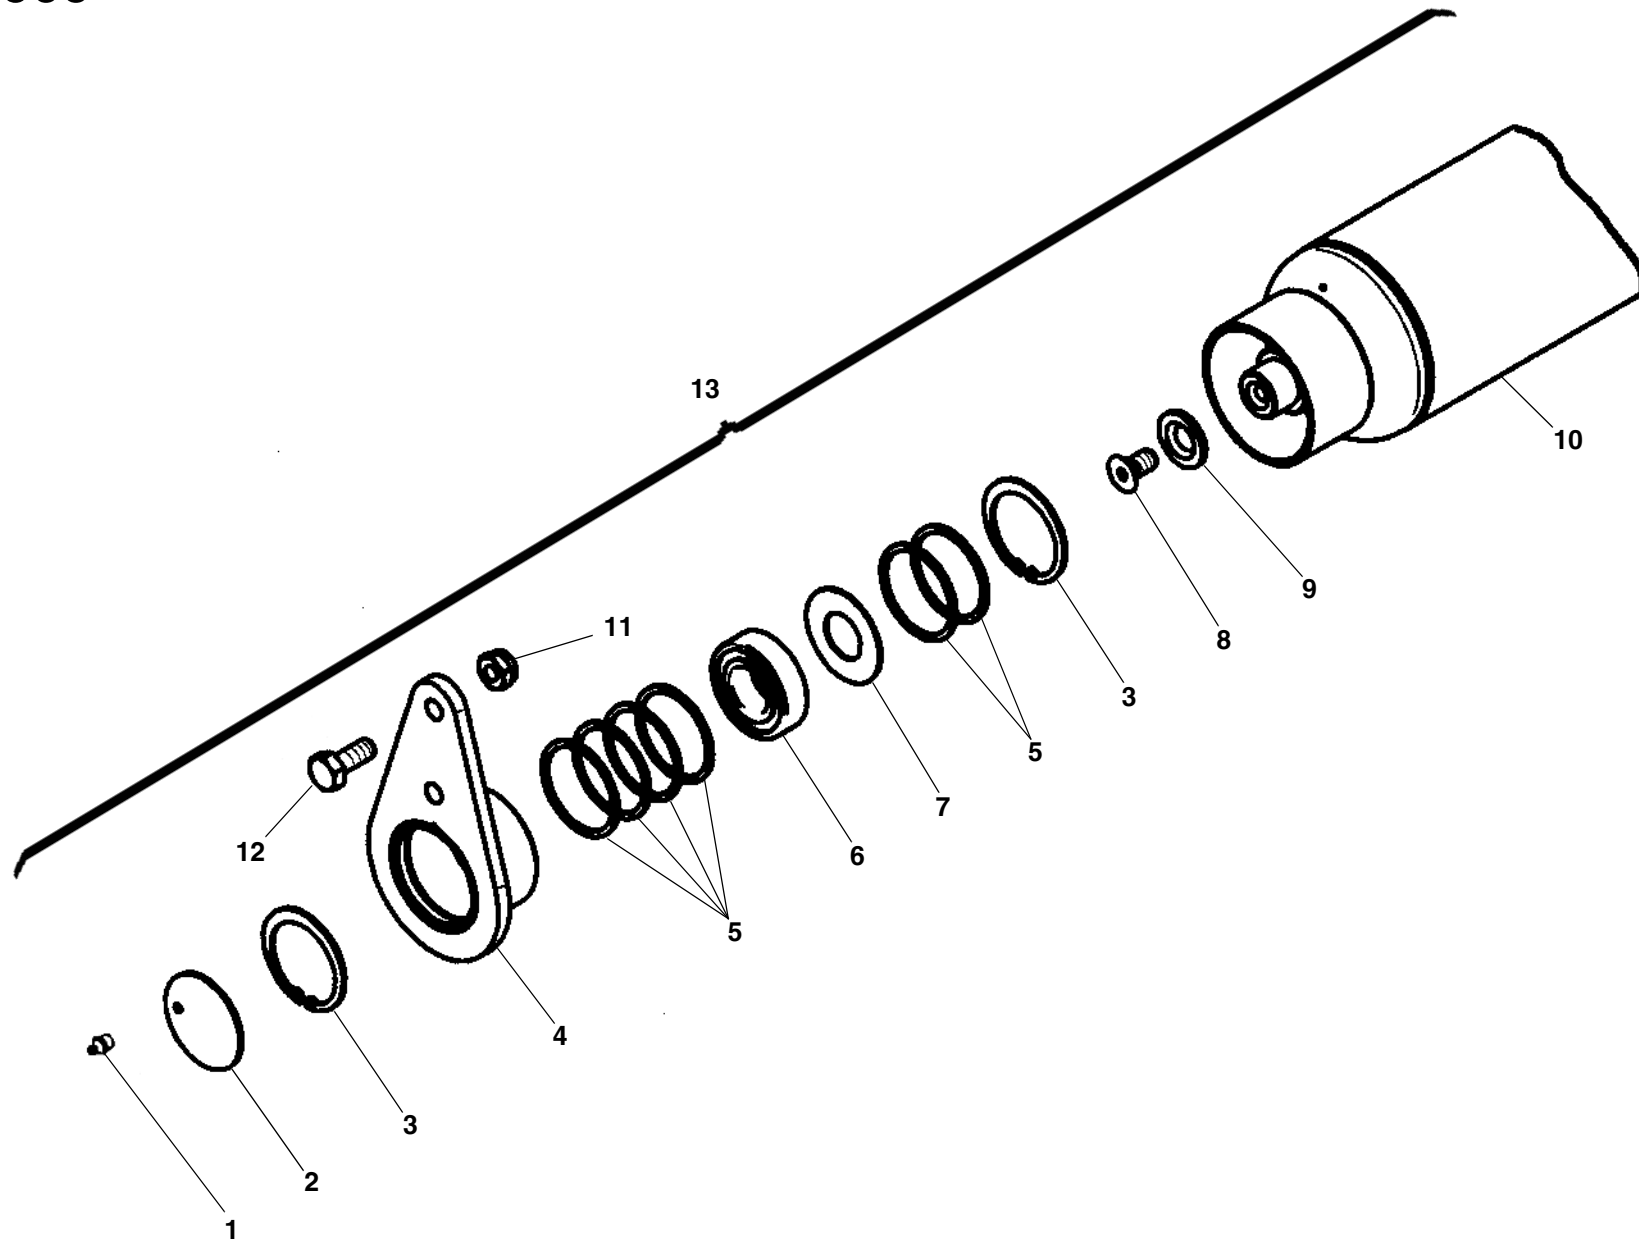

TAV. 1906

G100-G120

TAV. 1906

RIF.	CODICE	DESCRIZIONE	N.
1	0002654	M6x1	2
2	3012442		2
3	1020052	I52 UNI7437	4
4	3012333		2
5	3000180	45x51,5x1,5	12
6	0001496	6205-2RS	2
7	3000346		2
8	1181006	M10x20 UNI5933	2
9	3012443		2
10	3012439	G 100	1
	3012441	G 120	1
11	1012410	M10 UNI7474	4
12	1111008	M10x25 UNI5739	4
13	8815177	G 100	1
	8815178	G 120	1

RIF.	CODICE	DESCRIZIONE	N.

RIF.	CODICE	DESCRIZIONE	N.