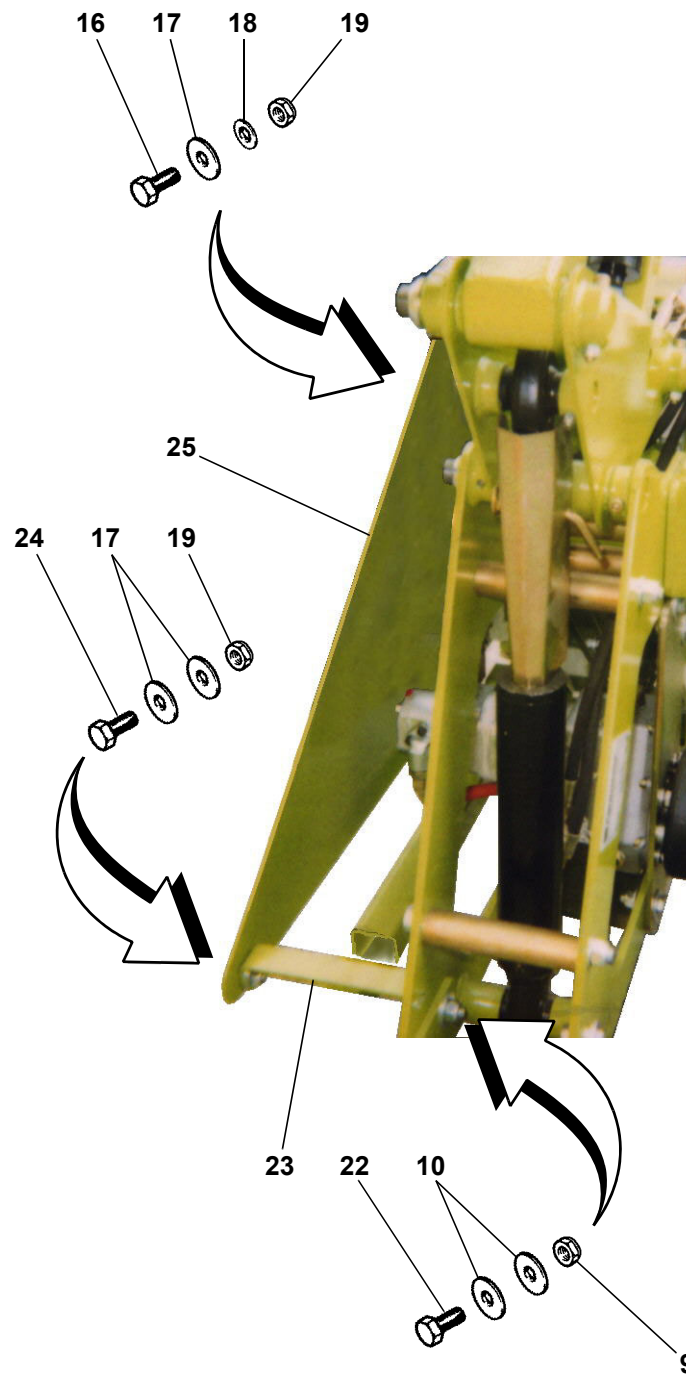

TAV. 1891

GREEN 275/450

TAV. 1891

RIF.	CODICE	DESCRIZIONE	N.
1	3005920		2
2	1110804	M8x16 UNI5739	1
3	1208000	ø8 UNI1751	1
4	1309242	9x24x2 UNI6593	1
5	0003411		1
6	0003738		2
7	0002115	ø4	6
8	3000448		2
9	1012412	M12 UNI7474	3
10	1312363	ø12 UNI6593	6
11	1101230	M12x80 UNI5737	2
12	3000362		4
13	3000088		4
14	3005869		1
15	3000447		3
16	1111008	M10x25 UNI5739	4
17	1310303	10x30x3 UNI6593	6
18	1110000	ø10 UNI6592	4
19	1012410	M10 UNI7474	5
22	1111216	M12x45 UNI5739	1
23	3005932		1
24	1111010	M10x30 UNI5739	1
25	3005874		1

RIF.	CODICE	DESCRIZIONE	N.

RIF.	CODICE	DESCRIZIONE	N.