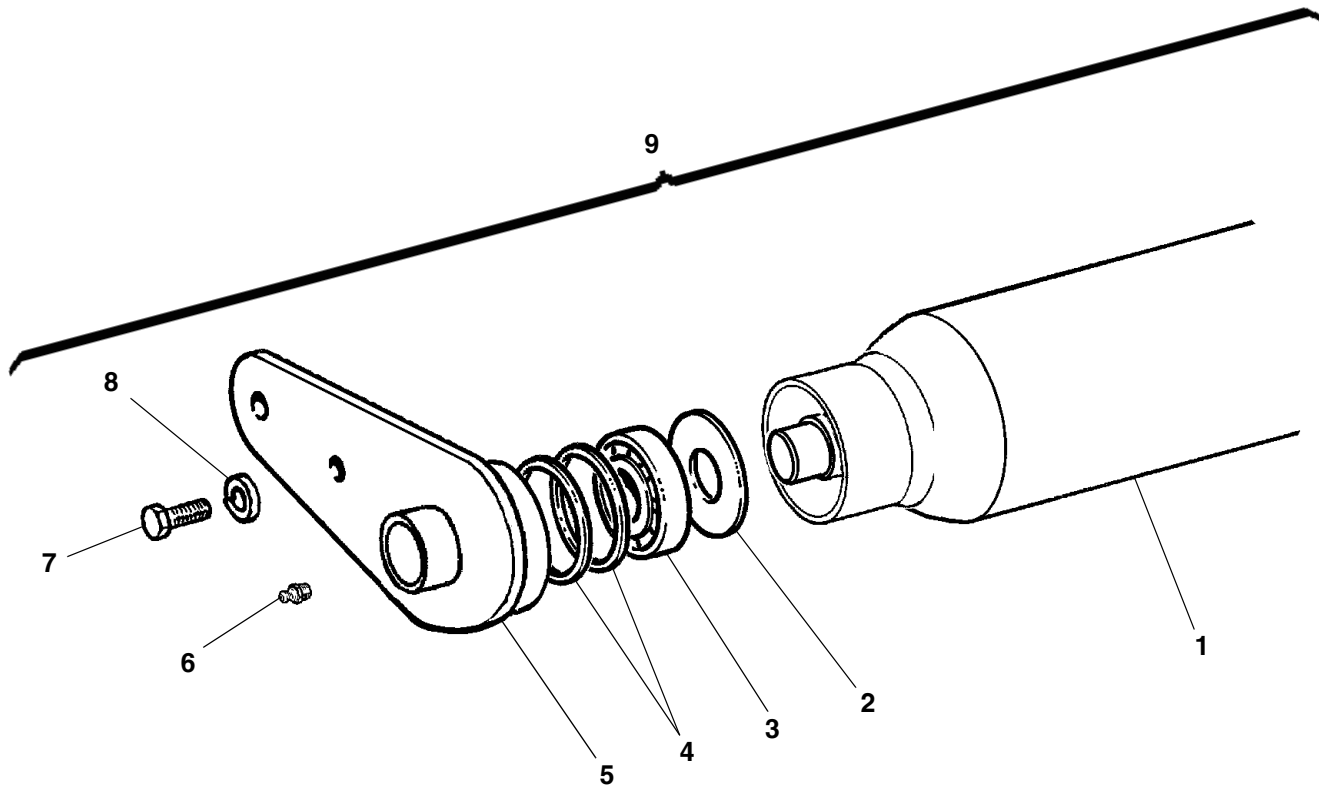

TAV. 1905

G60-G80

TAV. 1905

RIF.	CODICE	DESCRIZIONE	N.
1	3005911	G 60	1
	3006772	G 80	1
2	3000486		2
3	0001411	6205 2RS	2
4	3000180	45x51,5x1,5	6
5	3005491		2
6	0002654	M10x1	2
7	1111006	M10x20 UNI5739	4
8	1210000	ø10 UNI1751	4
9	8815037	G 60	1
	8815048	G 80	1

RIF.	CODICE	DESCRIZIONE	N.

RIF.	CODICE	DESCRIZIONE	N.