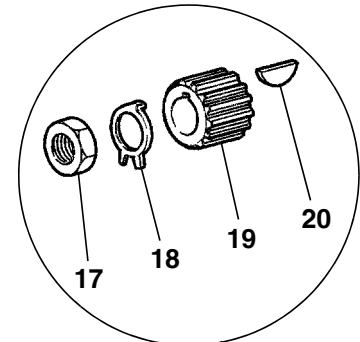

TAV. 1904

1

TAV. 1904

RIF.	CODICE	DESCRIZIONE	N.
1	0003505		1
2	0002310	3/4"-1/2"	2
3	0002026	3/4"	2
4	0001701	OR 132	2
5	0002309	3/4"x40	2
6	1208000	ø8 UNI1751	4
7	1120810	M8x30 UNI5931	4
8	3012480		1
9	3005853		1
10	1020068	Seeger I 68 UNI7437	2
11	0001493	6008 2RS	2
12	3012478		1
13	3005921		1
14	1012410	M10 UNI7474	1
15	1012510	M10 UNI5588	1
16	0007447		1
17	1021512	M12x1,5 UNI5589	1
18	0002900		1
19	0003515		4
20	1551006	4x6,5x16 UNI6606	1
21	1312363	ø12 UNI6593	4
22	1012412	M12 UNI7474	3
23	1108000	ø8 UNI6592	4
24	1208000	ø8 UNI1751	4
25	1120810	M8x30 UNI5931	4
26	1310303	ø10 UNI6593	2
27	1112000	ø12 UNI6592	1

RIF.	CODICE	DESCRIZIONE	N.

RIF.	CODICE	DESCRIZIONE	N.