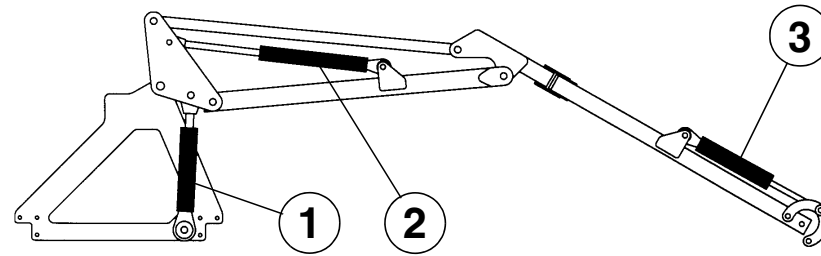

TAV. 1896

GREEN 275/450

TAV. 1896

RIF.	CODICE	DESCRIZIONE	N.
1	3009916		1
2	3005900		1
3	3006716		1
4	3010959		1
5	3010957		1
6	3010956		1
7	1605050	∅5x50 UNI6873	1
8	3010960		1
9	0001921		1
10	3009335		1
11	3009334		1
12	3009393		1
13	1013420	M20 UNI7473	1
14	3009336		1
15	0001914		1
16	0001495	KU 18x20x25	1
17	3007197		1
18	3007196		1
19	3007198		1
21	3007199		1
22	0001902		1
23	1605035	∅5x36 UNI6873	1
24	3010958		1

RIF.	CODICE	DESCRIZIONE	N.

RIF.	CODICE	DESCRIZIONE	N.