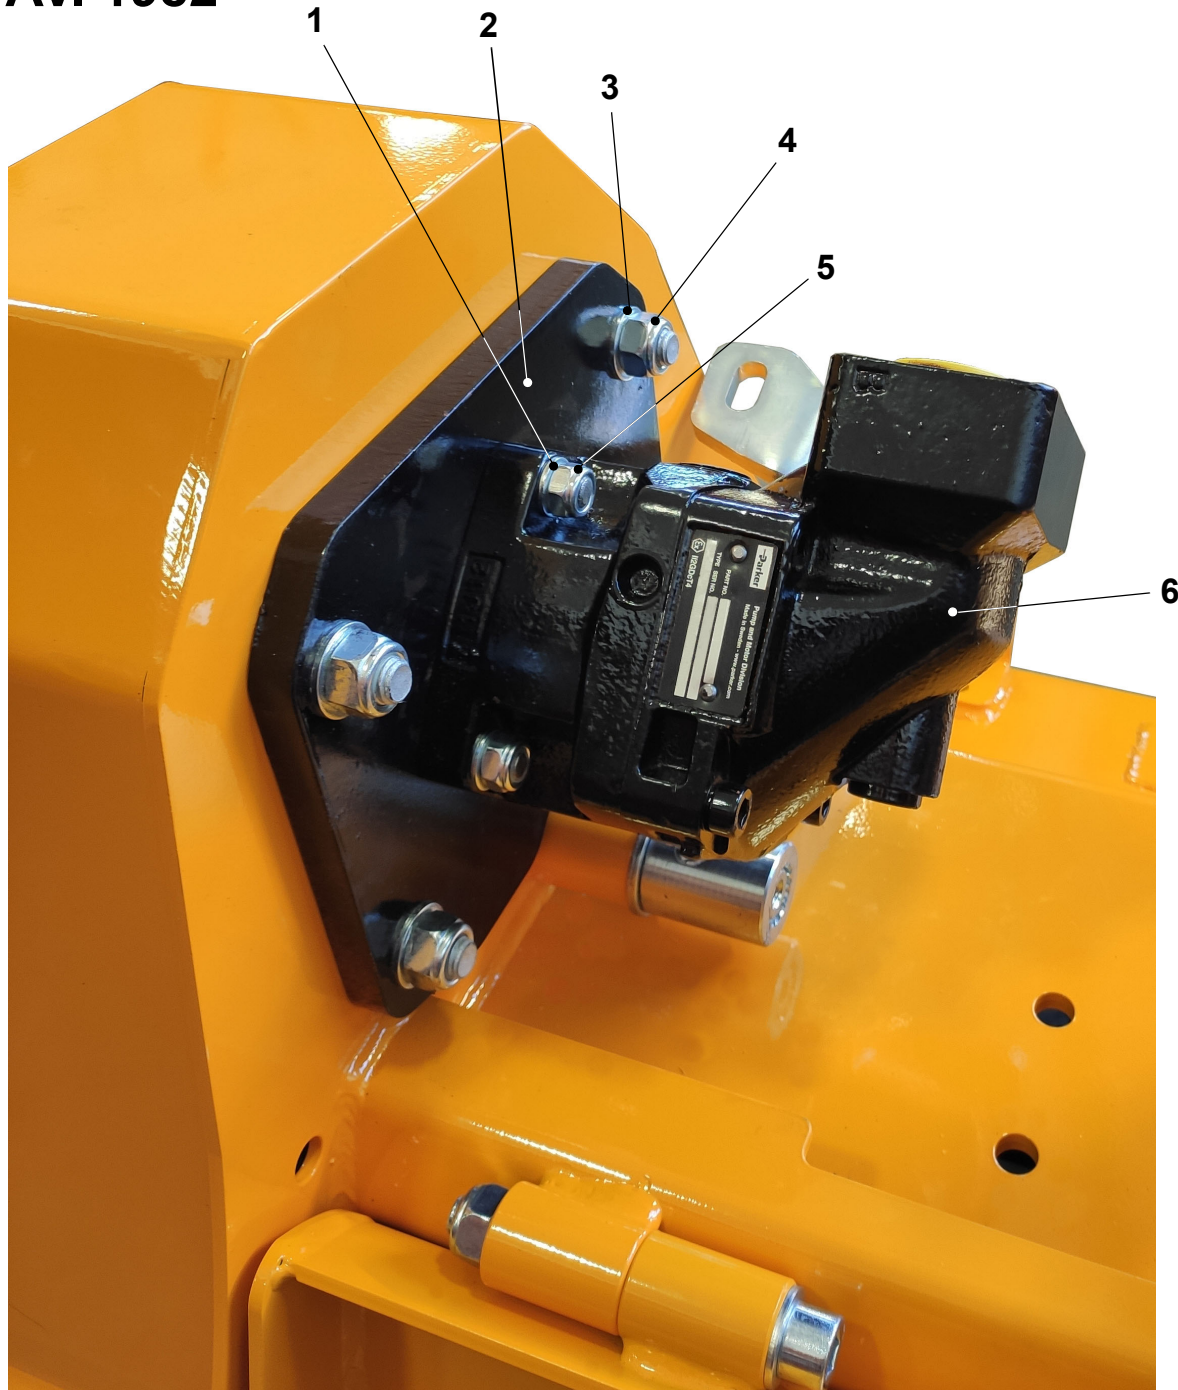

TAV. 1982

TAV. 1982

RIF.	CODICE	DESCRIZIONE	N.
1	1210000	ø10	4
2	3018680	F12-30cc 59 L/min WL 125	1
	3018678	F12-40cc 95 L/min WL 125-150	1
3	1114000	ø14	4
4	1012414	M14 UNI7474	4
5	1012410	M10 UNI7474	4
6	0008733	F12-30cc 59 L/Min WL 125	1
	0008663	F12-40cc 95 L/Min WL 125-150	1
7	3018613		1
8	1111010	M10x30 UNI5739	4

RIF.	CODICE	DESCRIZIONE	N.

RIF.	CODICE	DESCRIZIONE	N.

—
—
—
—