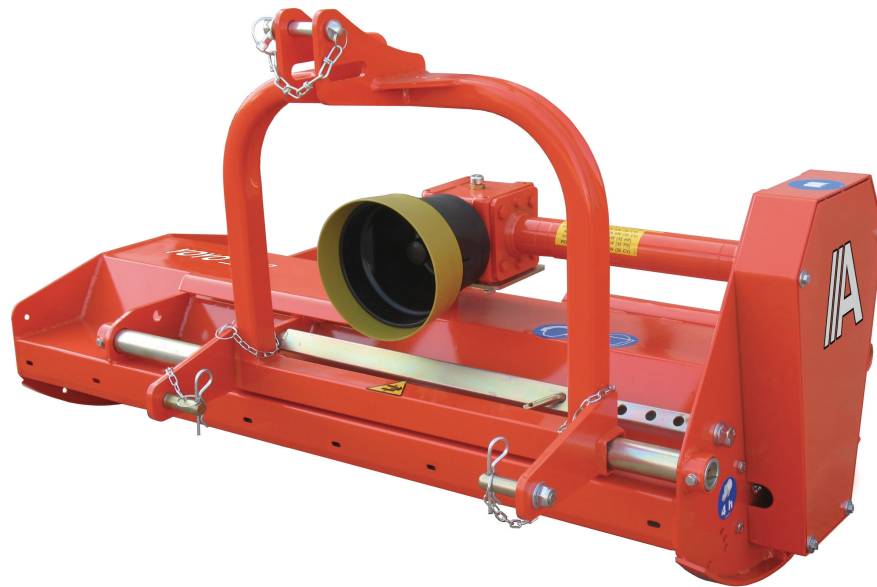

Agrimaster

marchio di DEMETRA S.p.A.

TRINCIATRICI - ATOMIZZATORI
ELEVATORI A FORCHE
DECESPUGLIATRICI
A BRACCIO IDRAULICO

DEMETRA S.p.A.
Via Nobili 44
40062 MOLINELLA (BO) ITALY
Tel. (051) 882701 - Fax (051) 882542
e-mail: commerciale@agrimaster.eu
www.agrimaster.it

9

YOYO 1500 - N° 20464
Ölmenge 35 l/min

**yo
yo**

CATALOGO PARTI DI RICAMBIO
SPARE PARTS CATALOGUE
CATALOGUE PIECES DE RECHANGE
ERSATZTEILLISTE
CATÁLOGO PARTES DE REQUERSTO

850 • 1100 • 1300 • 1500

per ordinare i pezzi di ricambio