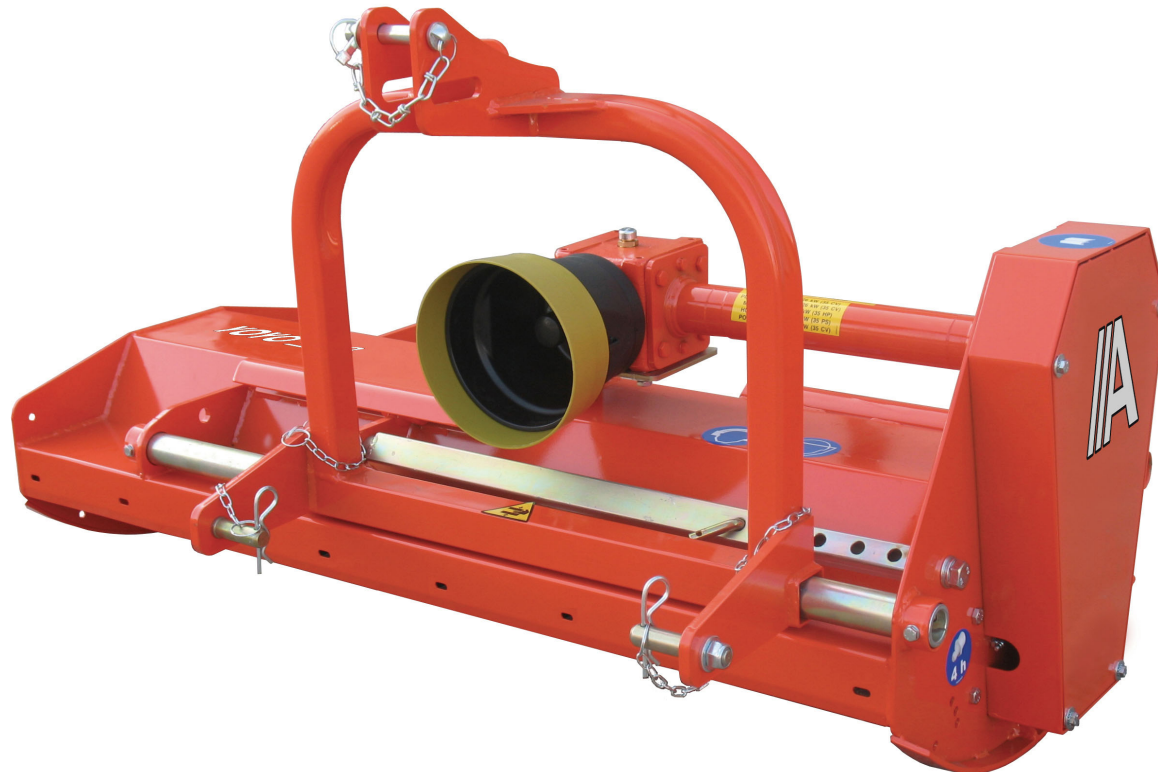

Agrimaster

marchio di DEMETRA S.p.A.

TRINCIATRICI - ATOMIZZATORI
ELEVATORI A FORCHE
DECESPUGLIATRICI
A BRACCIO IDRAULICO

DEMETRA S.p.A.
Via Nobili 44
40062 MOLINELLA (BO) ITALY
Tel. (051) 882701 - Fax (051) 882542
e-mail: commerciale@agrimaster.eu
www.agrimaster.it

9

YOYO 1300 - N° 30156

yo yo

CATALOGO PARTI DI RICAMBIO
SPARE PARTS CATALOGUE
CATALOGUE PIECES DE RECHANGE
ERSATZTEILLISTE
CATÁLOGO PARTES DE REQUERSTO

850 • 1100 • 1300 • 1500