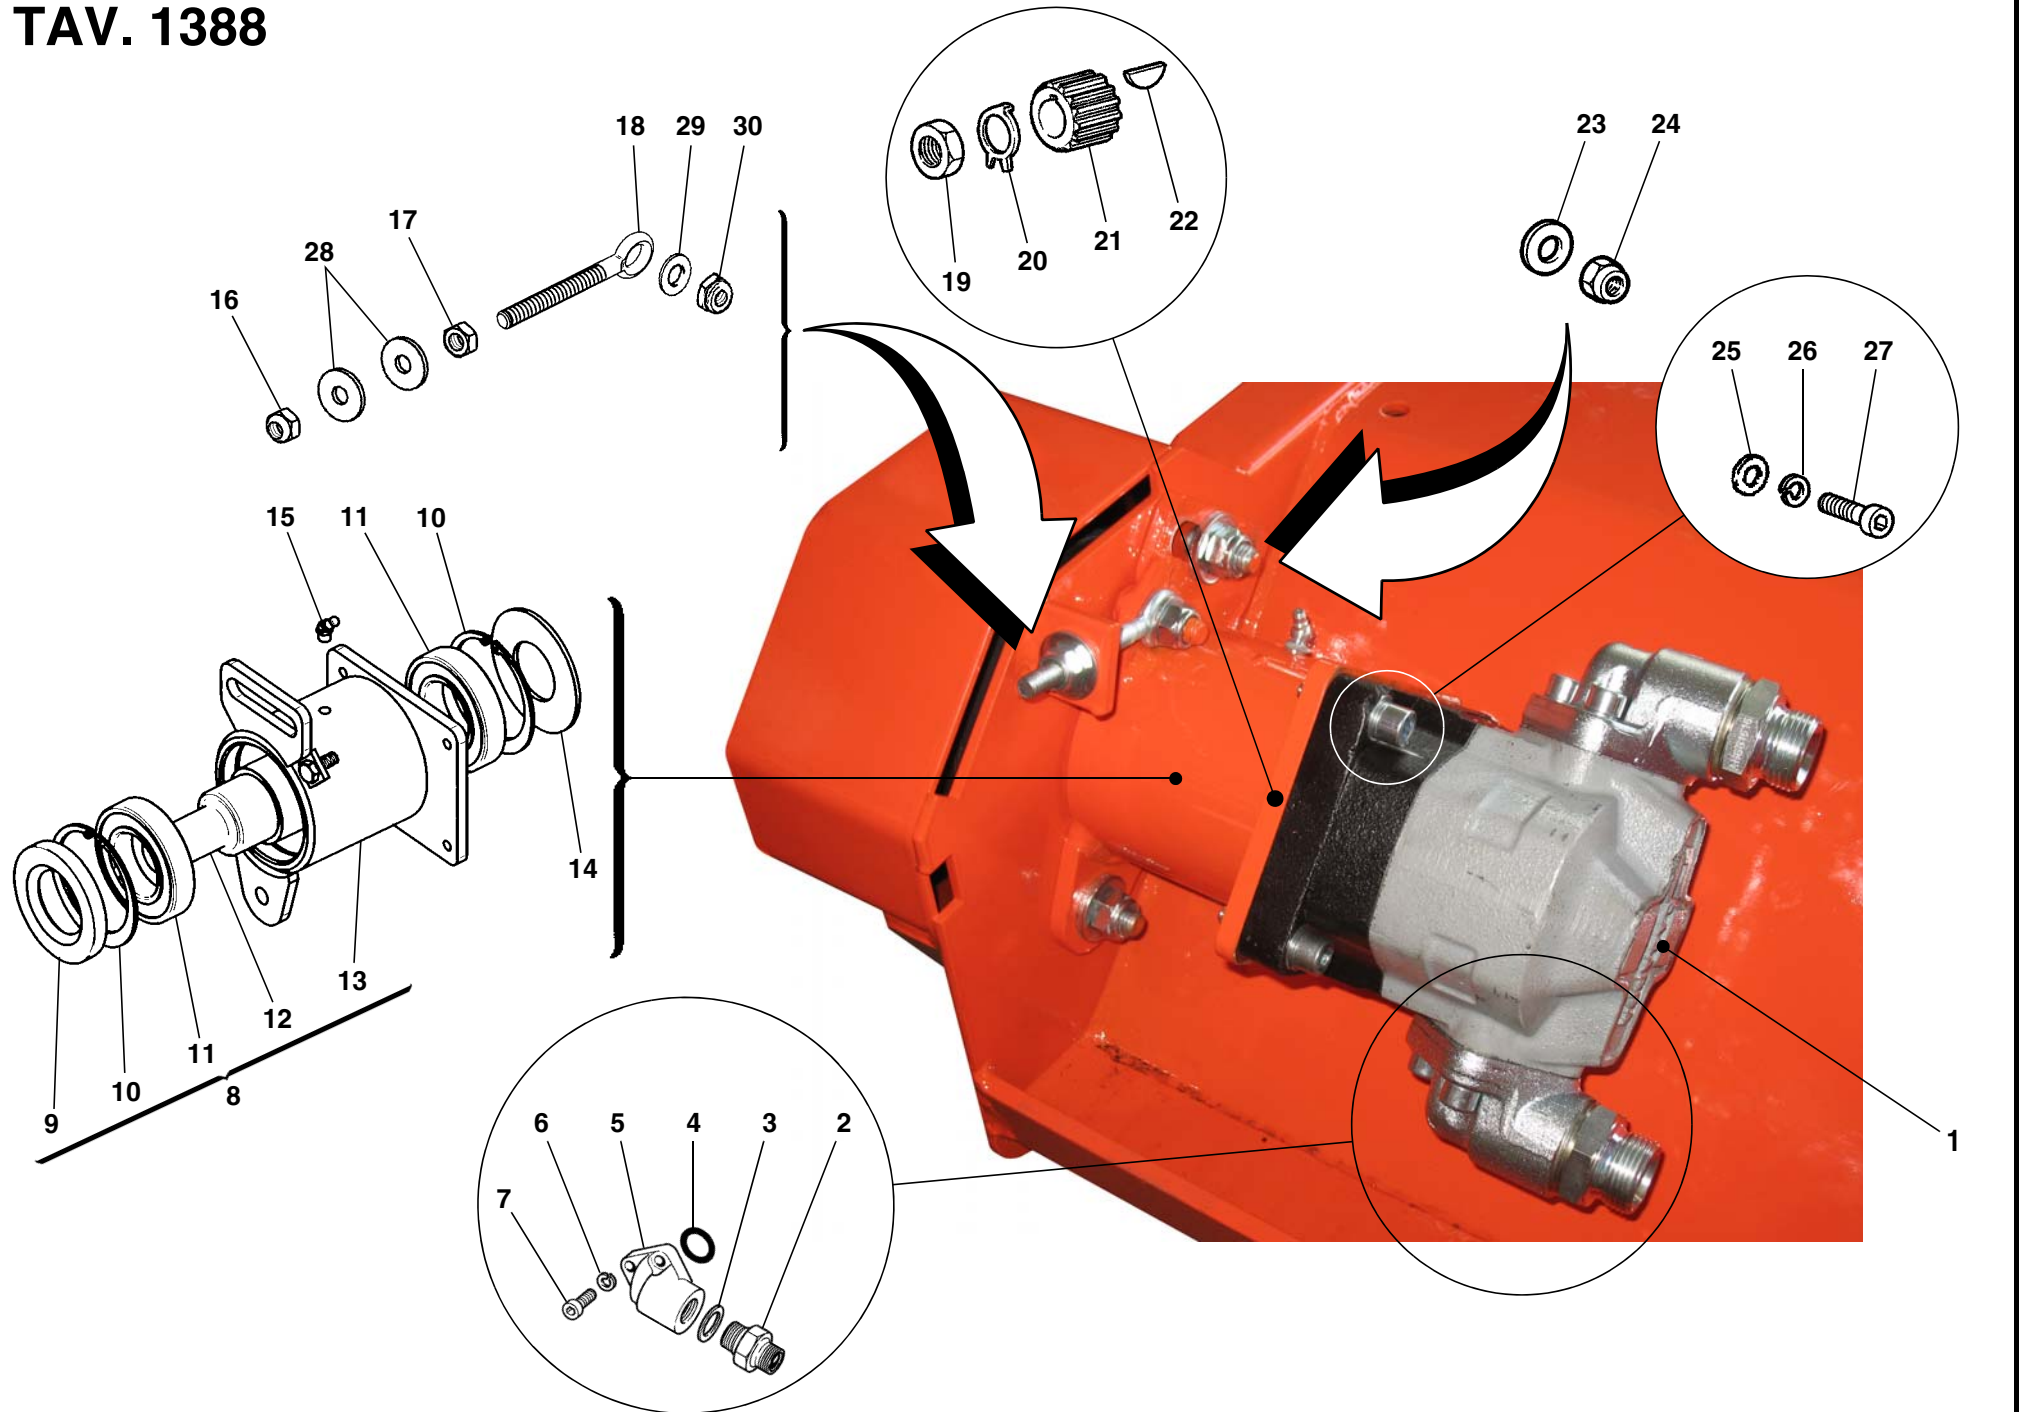

TAV. 1388

TAV. 1388

RIF.	CODICE	DESCRIZIONE	N.
1	0004182		1
2	0002306	3/4"	2
3	0002026	3/4"	2
4	0001765	OR 4118	2
5	0002402	3/4"x51	2
6	1210000	ø 10 UNI1751	6
7	1121010	M10x30 UNI5931	6
8	3012778		1
9	0001831	55x100x13	1
10	1020100	Seeger I 100 UNI7437	2
11	0001488	6211-2RS	2
12	3007773		1
13	3012676		1
14	3004762		1
15	0002653	M10x1x45°	1
16	1012410	M10 UNI7474	1
17	1012510	M10 UNI5588	1
18	0007447		1
19	1021514	M14x1,5 UNI5589	1
20	0002986		1
21	0002917		1
22	1551007	4x7,5x18,57 UNI6606	1
23	3001118	14,5x35x5	2
24	1012414	M14 UNI7474	2
25	1110000	ø10 UNI6592	4
26	1210000	ø10 UNI1751	4

RIF.	CODICE	DESCRIZIONE	N.
27	1121014	M10x40 UNI5931	4
28	1310303	ø10 UNI 6593	2
29	1112000	ø12 UNI6592	1
30	1012412	M12 UNI7474	1

RIF.	CODICE	DESCRIZIONE	N.