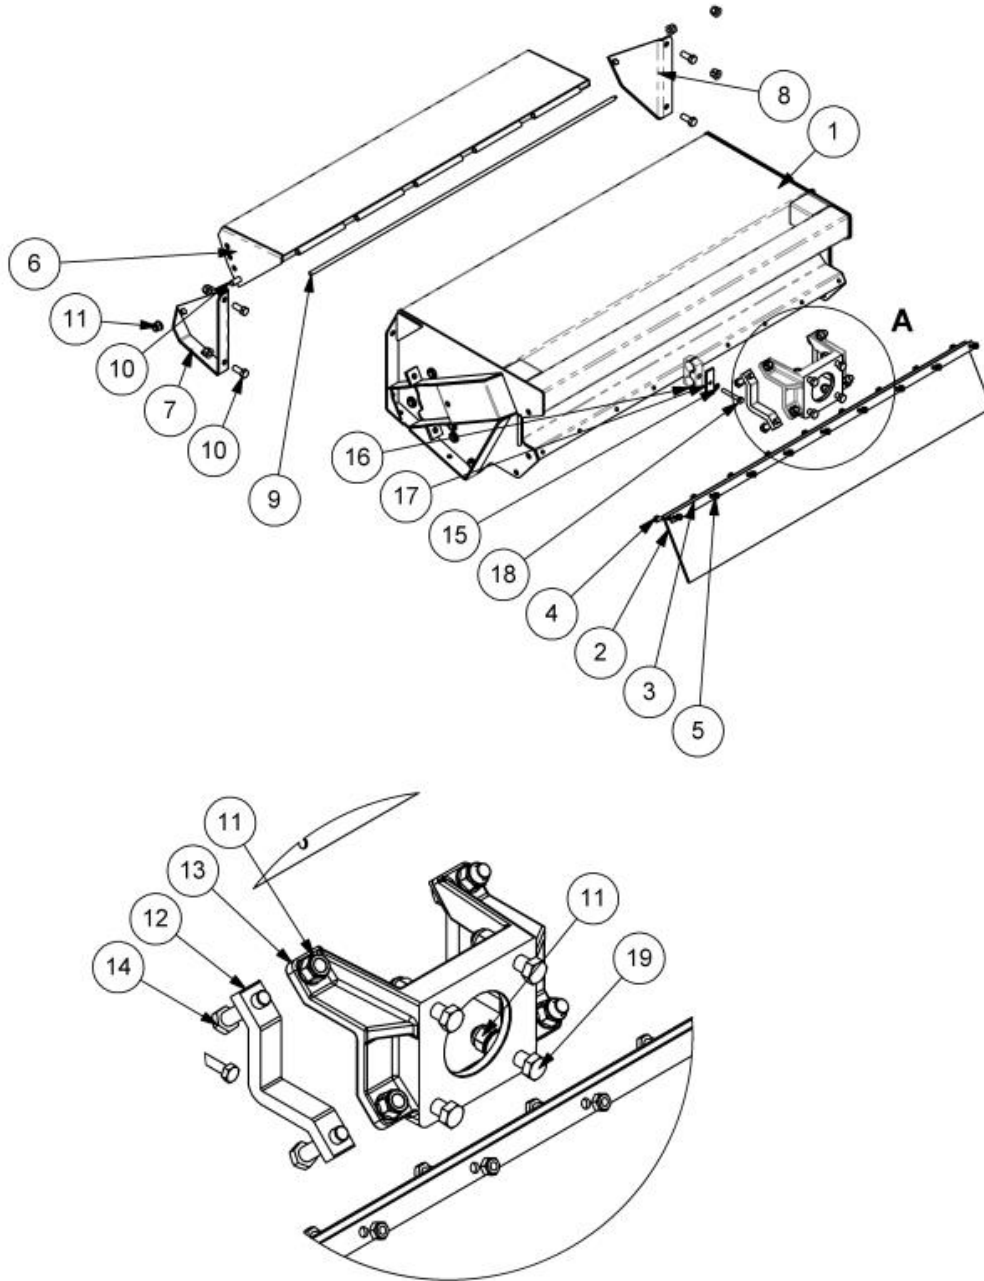

PARTS MANUAL

FOR

SERIAL NO: M1960177

PRINTED ON 14 MAY 2020

21523.08 - ROLLER ASSY

Ref	Part No	Description	QTY
1	21394.03	ROLLER	1
2	21394.32	CAP	2
3	21524.12	BRACKET	1
4	21524.13	BRACKET	1
5	0600111	BEARING	4
6	21523.31	SPACER	2
7	0402240	RING	2
8	9343105	SCREW	6
9	9200031	BOLT	4
10	9100024	NUT	4

Ref	Part No	Description	QTY
11	0901121	GREASER	2
12	0401230	CIRCLIP	2
13	8629239	SEAL	2
14	42257.10	SHIM	2

22494.05 - 1.2M DD FHEAD MODULE

DETAIL A
SCALE 1 : 6

Ref	Part No	Description	QTY
1	41685.01	CASING	1
2	7190314	FLAP	1
3	7190313	PLATE	1
4	9313065	SCREW	9
5	9163005	NUT	9
6	41695.02	FRONT HOOD	1
7	7290388	BRACKET - LH	1

Ref	Part No	Description	QTY
8	7290387	BRACKET - RH	1
9	41700.01	PIN	1
10	30.073.25	BOLT	6
11	9100024	NUT	14
12	7198332	CLAMP	2
13	22748.01	BRACKET	1
14	12.714.75	BOLT	4
15	9100205	WASHER	1
16	7193063	CLAMP	1
17	06.418.05	PLATE	1
18	9213155	BOLT	1
19	9210167	BOLT	4

22497.09 - ROTOR ASSY

Ref	Part No	Description	QTY
1	22269.14	ROTOR SUPERCUT 1.2M QUAD DRIVE	1
2	9353097	SCREW	4
3	9163007	NUT	4
4	7390006	BOLT	24
5	0141006	NUT	24
6	0100206	WASHER	48
7	7390018	SPACER	24
8	7390013	SHACKLE	24
9	7190462	DFK 60 messer	48
10	0901161	GREASER	1