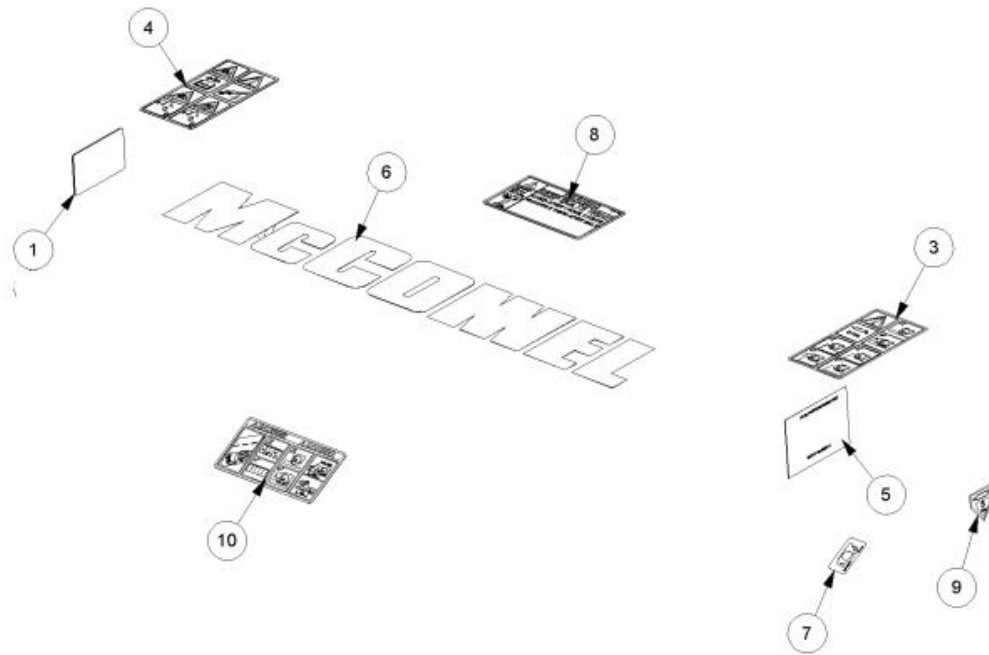

22498.03 - QUAD DRIVE MODULE

Ref	Part No	Description	QTY
1	7190261	BEARING HOUSING	2
2	9100024	NUT	6
3	9200024	BOLT	6
4	0901121	GREASER	4
6	9300144	SCREW	4
7	7190292	PLATE	1
8	9100205	WASHER	4
9	9313045	SCREW	4
10	0600018	BEARING - ROTOR	2
11	22269.02	HUB	1
12	7190022	CIRCLIP	1
13	8121043	SPACER	5
14	8121044	SPACER	5

7290375 - USE 7290375 FOR SPARES

Ref	Part No	Description	QTY
1	7290053	FLAP	8
2	7190304	STRIP	1
3	9293054	BOLT	16
4	9163004	NUT	16
5	9100104	WASHER	16

7350707 - STICKER KIT

Ref	Part No	Description	QTY
1	1335246	SERIAL No. PLATE	1
2	7103230	RIVET	4
3	1290738	DECAL	1
4	09.821.35	DECAL	1
5	1290392	DECAL	1
6	1290527	DECAL	1
7	21917.02	DECAL	1
8	1291045	DECAL	1
9	09.810.01	DECAL	2
10	1291231	DECAL	1