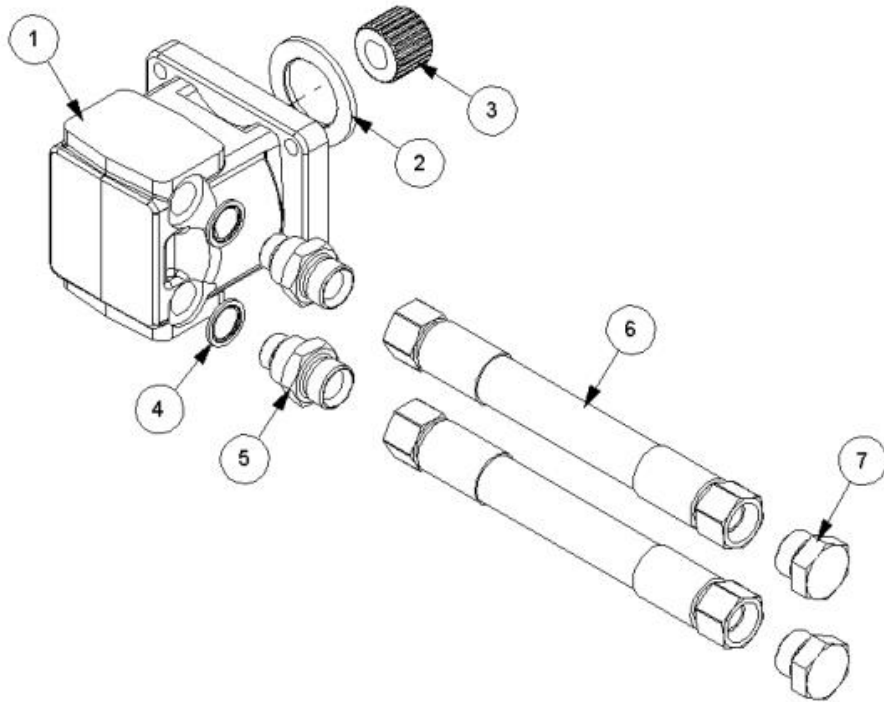

22495.06 - 100LPM DRIVE MODULE

Ref	Part No	Description	QTY
1	8301302	MOTOR - 54 HP	1
2	7190015	WASHER	1
3	43390.02	USE 7190584	1
4	8650106	SEAL	2
5	8581295	ADAPTOR	2
6	8501254	HOSE	2
7	05.433.03	ADAPTOR	2