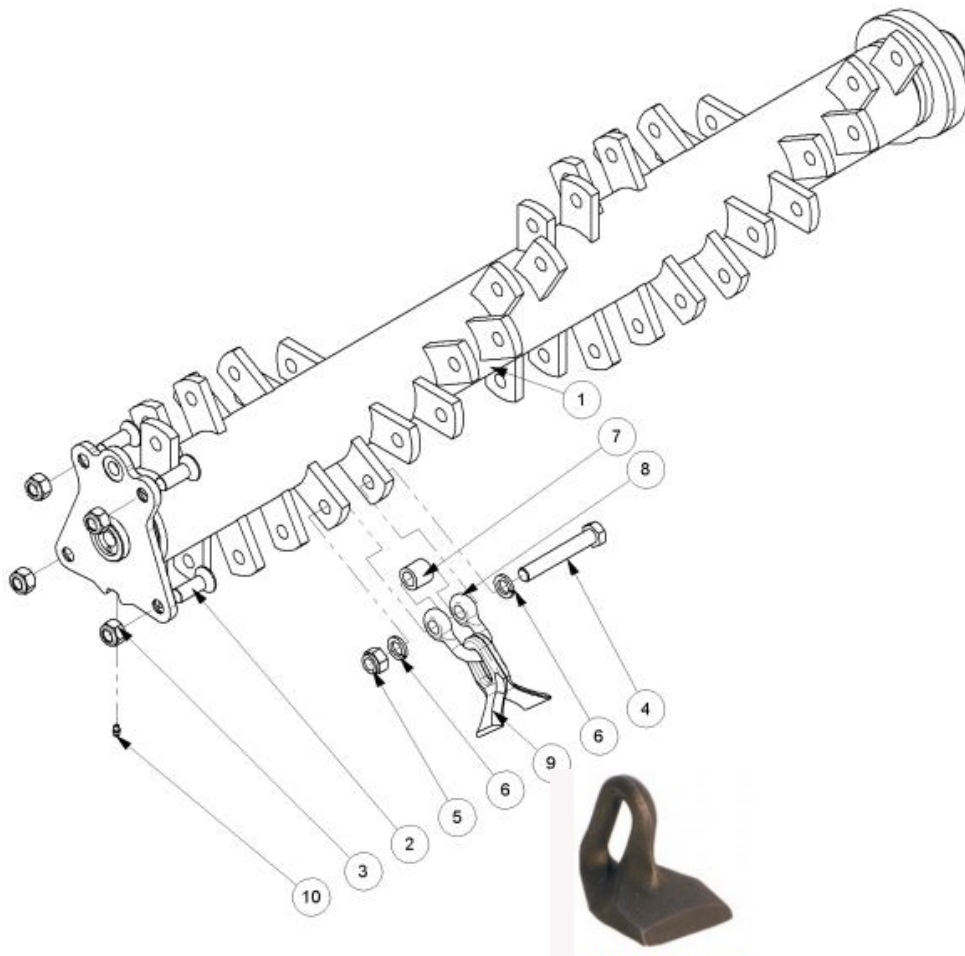

22497.09 - ROTOR ASSY

Ref	Part No	Description	QTY
1	22269.14	ROTOR SUPERCUT 1.2M QUAD DRIVE	1
2	9353097	SCREW	4
3	9163007	NUT	4
4	7390006	BOLT	24
5	0141006	NUT	24
6	0100206	WASHER	48
7	7390018	SPACER	24
8	7390013	SHACKLE	24
9	7190462	DFK 60 messer	48
10	0901161	GREASER	1