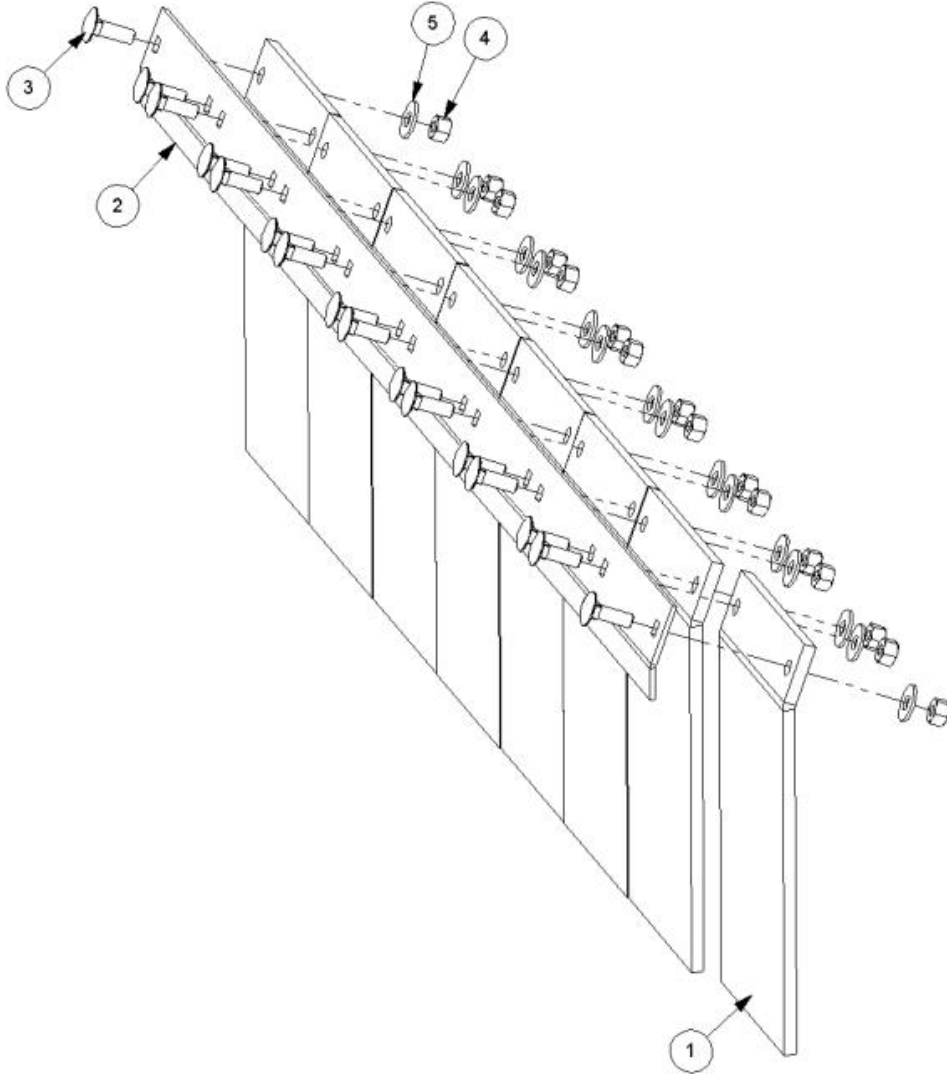

PARTS MANUAL

FOR

SERIAL NO: M1960177

PRINTED ON 14 MAY 2020

21523.08 - ROLLER ASSY

Ref	Part No	Description	QTY
1	21394.03	ROLLER	1
2	21394.32	CAP	2
3	21524.12	BRACKET	1
4	21524.13	BRACKET	1
5	0600111	BEARING	4
6	21523.31	SPACER	2
7	0402240	RING	2
8	9343105	SCREW	6
9	9200031	BOLT	4
10	9100024	NUT	4

Ref	Part No	Description	QTY
8	7290387	BRACKET - RH	1
9	41700.01	PIN	1
10	30.073.25	BOLT	6
11	9100024	NUT	14
12	7198332	CLAMP	2
13	22748.01	BRACKET	1
14	12.714.75	BOLT	4
15	9100205	WASHER	1
16	7193063	CLAMP	1
17	06.418.05	PLATE	1
18	9213155	BOLT	1
19	9210167	BOLT	4

7290375 - USE 7290375 FOR SPARES

Ref	Part No	Description	QTY
1	7290053	FLAP	8
2	7190304	STRIP	1
3	9293054	BOLT	16
4	9163004	NUT	16
5	9100104	WASHER	16

7350707 - STICKER KIT

Ref	Part No	Description	QTY
1	1335246	SERIAL No. PLATE	1
2	7103230	RIVET	4
3	1290738	DECAL	1
4	09.821.35	DECAL	1
5	1290392	DECAL	1
6	1290527	DECAL	1
7	21917.02	DECAL	1
8	1291045	DECAL	1
9	09.810.01	DECAL	2
10	1291231	DECAL	1