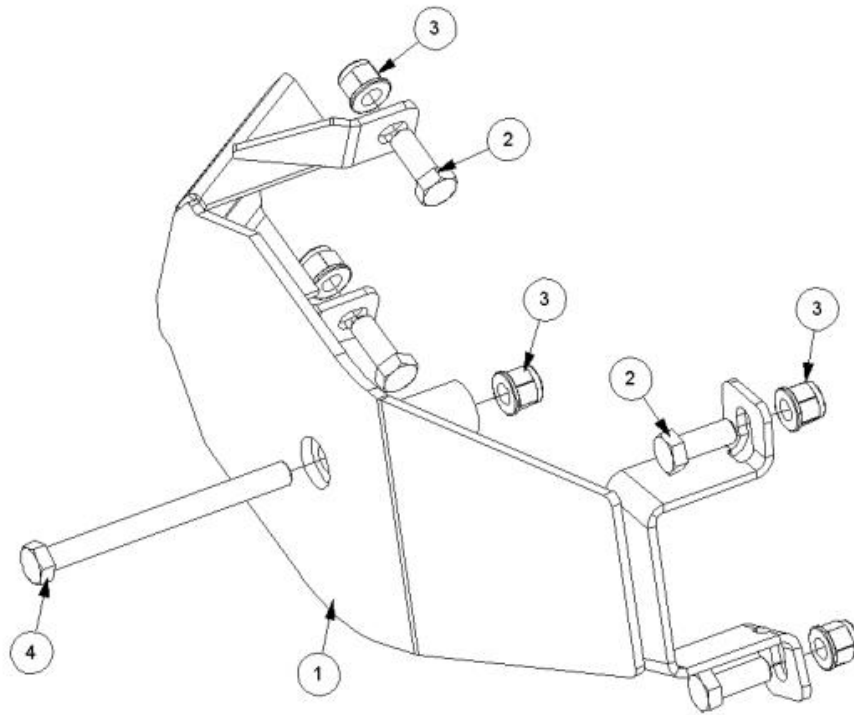

PARTS MANUAL

FOR

SERIAL NO: M1960177

PRINTED ON 14 MAY 2020

21523.08 - ROLLER ASSY

Ref	Part No	Description	QTY
1	21394.03	ROLLER	1
2	21394.32	CAP	2
3	21524.12	BRACKET	1
4	21524.13	BRACKET	1
5	0600111	BEARING	4
6	21523.31	SPACER	2
7	0402240	RING	2
8	9343105	SCREW	6
9	9200031	BOLT	4
10	9100024	NUT	4

Ref	Part No	Description	QTY
11	0901121	GREASER	2
12	0401230	CIRCLIP	2
13	8629239	SEAL	2
14	42257.10	SHIM	2

22494.05 - 1.2M DD FHEAD MODULE

DETAIL A
SCALE 1 : 6

Ref	Part No	Description	QTY
1	41685.01	CASING	1
2	7190314	FLAP	1
3	7190313	PLATE	1
4	9313065	SCREW	9
5	9163005	NUT	9
6	41695.02	FRONT HOOD	1
7	7290388	BRACKET - LH	1

Ref	Part No	Description	QTY
8	7290387	BRACKET - RH	1
9	41700.01	PIN	1
10	30.073.25	BOLT	6
11	9100024	NUT	14
12	7198332	CLAMP	2
13	22748.01	BRACKET	1
14	12.714.75	BOLT	4
15	9100205	WASHER	1
16	7193063	CLAMP	1
17	06.418.05	PLATE	1
18	9213155	BOLT	1
19	9210167	BOLT	4

8301302 - MOTOR - 54 HP

Ref	Part No	Description	QTY
1	8301010	KEY	1
1	8629209	SEAL	2
1	8699236	SEAL KIT	1
1	9100015	NUT	1

22496.04 - RH MOTOR COVER MOD

Ref	Part No	Description	QTY
1	42282.04	COVER - RH	1
2	9200028	BOLT	4
3	9100024	NUT	4
4	9200034	BOLT	1
5	T7942	NUT	1