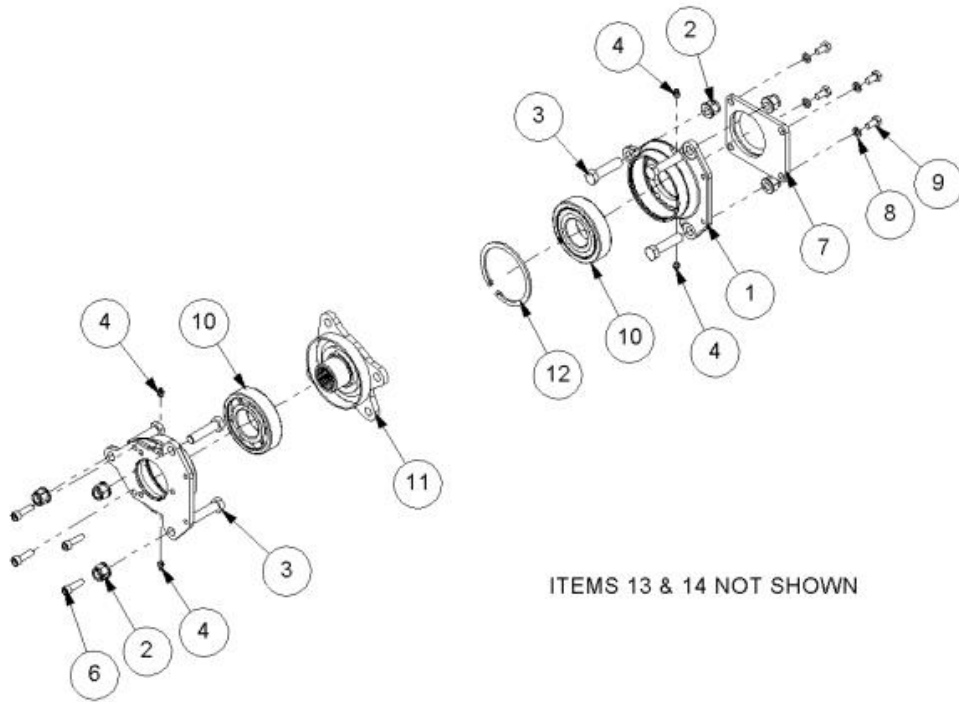

22498.03 - QUAD DRIVE MODULE

Ref	Part No	Description	QTY
1	7190261	BEARING HOUSING	2
2	9100024	NUT	6
3	9200024	BOLT	6
4	0901121	GREASER	4
6	9300144	SCREW	4
7	7190292	PLATE	1
8	9100205	WASHER	4
9	9313045	SCREW	4
10	0600018	BEARING - ROTOR	2
11	22269.02	HUB	1
12	7190022	CIRCLIP	1
13	8121043	SPACER	5
14	8121044	SPACER	5