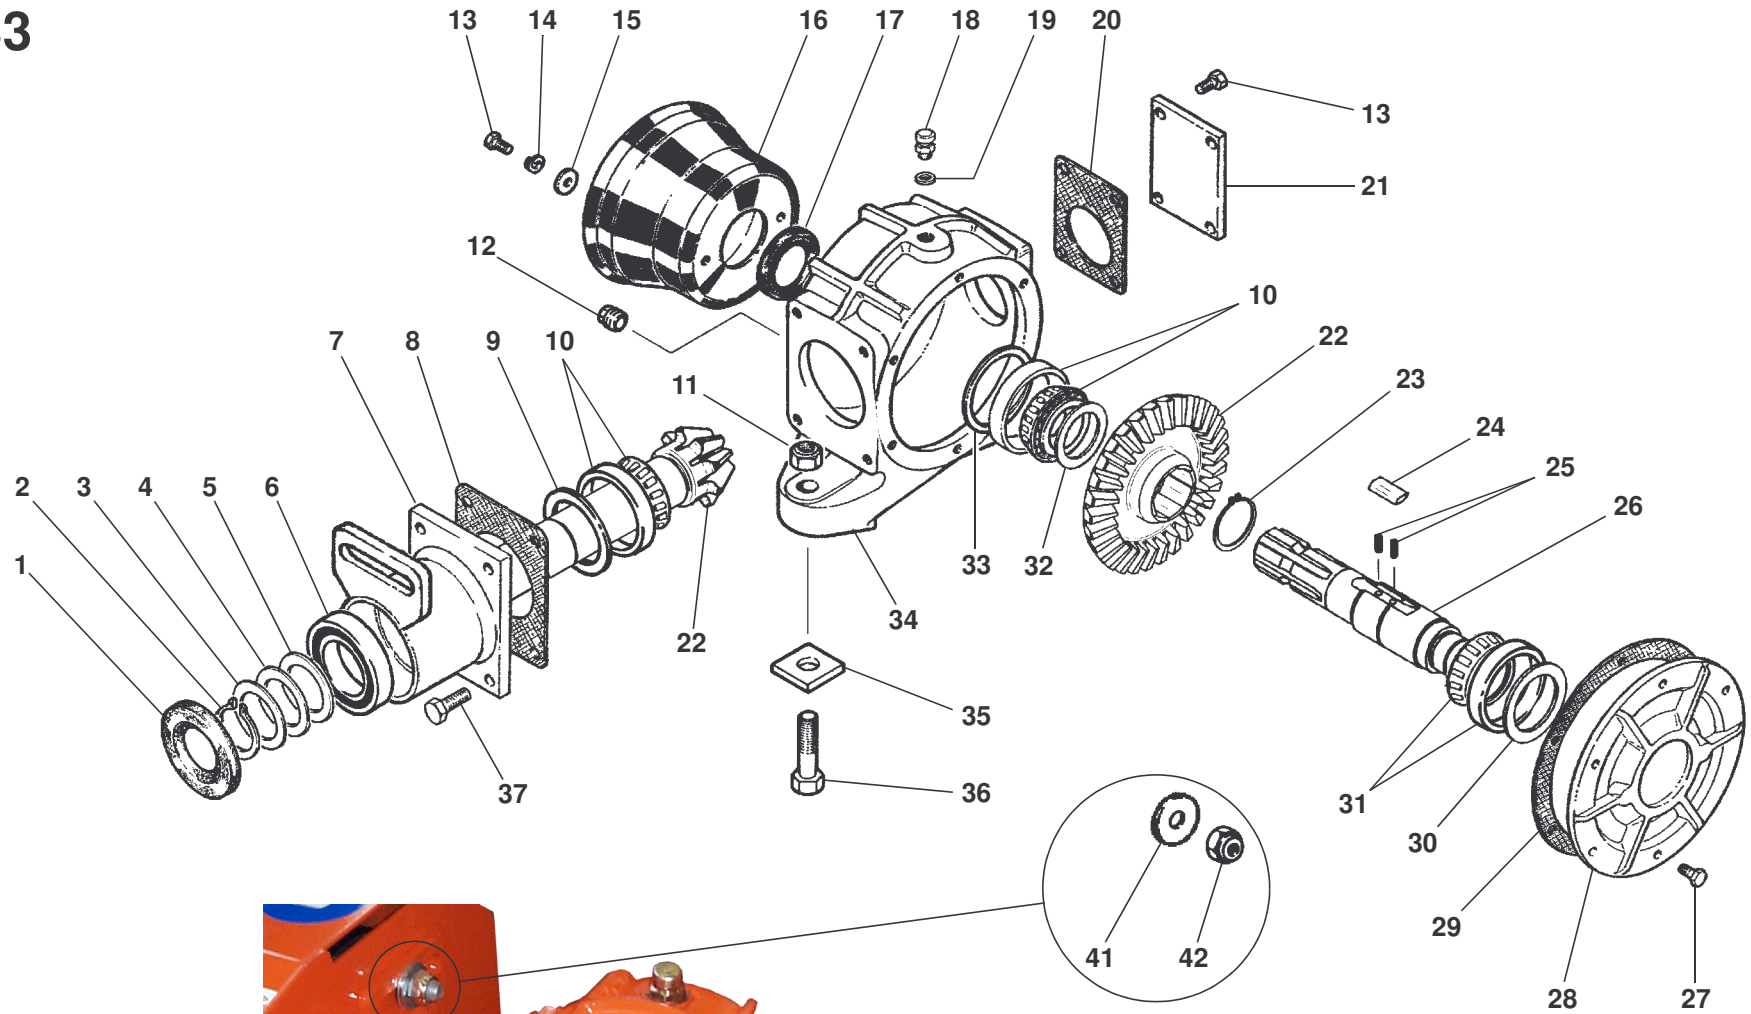

TAV. 632

RIF.	CODICE	DESCRIZIONE	N°
1	3001376	FL-FZL-FOX 145	1
	3000430	FL-FZL-FOX 160	1
	3010323	FOX 175	1
	3000431	FL-FZL-FOX 190	1
	3010302	FL-FOX 210	1
	3000432	FL-FZL-FOX 225	1
	3000433	FL-FZL 250	1
2	3000486		2
3	0001411	6205 2RS	2
4	3000180	45x51,5x1,5	10
5	1111010	M10x30 UNI5739	2
6	1012414	M14 UNI7474	4
8	3001854	Sx	1
	3001853	Dx	1
9	3004905		2
10	1101420	M14x55 UNI5737	4
11	0002654	M10x1	2
12	1310303	ø10 UNI6593	4
13	1012410	M10 UNI7474	2
14	3001479	FL-FZL-FOX 145	1
	3001228	FL-FZL-FOX 160	1
	3010715	FOX 175	1
	3001229	FL-FZL-FOX 190	1
	3010303	FL-FOX 210	1
	3001230	FL-FZL-FOX 225	1
	3002154	FL-FZL 250	1
15	8400001	FL-FZL-FOX 145	1
	8190001	FL-FZL-FOX 160	1

RIF.	CODICE	DESCRIZIONE	N°
	8196001	FOX 175	1
	8200001	FL-FZL-FOX 190	1
	8205001	FL-FOX 210	1
	8210001	FL-FZL-FOX 225	1
	8220001	FL-FZL 250	1
16	1101216	M12x45 UNI5737	4
17	3002527	Dx	1
	3002528	Sx	1
18	0001412	UCFL 206	2
19	3000513		4
20	1112000	ø12 UNI6592	4
21	1212000	ø12 UNI1751	2
22	1012412	M12 UNI7474	4
23	1111208	M12x25 UNI5739	2
24	1312363	ø12 UNI6593	2
25	0002659	M6	2
26	1111010	M10x30 UNI5739	2
27	1310303	ø10 UNI6593	4
28	1012410	M10 UNI7474	2
29	1101420	M14x55 UNI5737	4
30	1214000	ø14 UNI1751	4
31	1012514	M14 UNI5588	4
32	3005455	FL-FZL-FOX 145	1
	3004415	FL-FZL-FOX 160	1
	3011067	FOX 175	1
	3004675	FL-FZL-FOX 190	1
	3011075	FL-FOX 210	1
	3006383	FL-FZL-FOX 225	1

RIF.	CODICE	DESCRIZIONE	N°
	3006384	FL-FZL 250	1
33	3005456	FL-FZL-FOX 145	1
	3001478	FL-FZL-FOX 160	1
	3011069	FOX 175	1
	3001372	FL-FZL-FOX 190	1
	3001230	FL-FOX 210	1
	3001092	FL-FZL-FOX 225	1
	3002563	FL-FZL 250	1
34	8409104	FL-FOX 145	1
	8199302	FL-FZL-FOX 160	1
	8199902	FOX 175	1
	8209102	FL-FZL-FOX 190	1
	8209803	FL-FOX 210	1
	8219103	FL-FZL-FOX 225	1
	8229103	FL-FZL 250	1
35	3004905		2

TAV. 633

38

FL - FLA - FOX