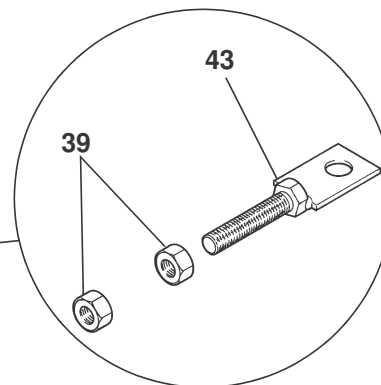

TAV. 632

RIF.	CODICE	DESCRIZIONE	N°
1	3001376	FL-FZL-FOX 145	1
	3000430	FL-FZL-FOX 160	1
	3010323	FOX 175	1
	3000431	FL-FZL-FOX 190	1
	3010302	FL-FOX 210	1
	3000432	FL-FZL-FOX 225	1
	3000433	FL-FZL 250	1
2	3000486		2
3	0001411	6205 2RS	2
4	3000180	45x51,5x1,5	10
5	1111010	M10x30 UNI5739	2
6	1012414	M14 UNI7474	4
8	3001854	Sx	1
	3001853	Dx	1
9	3004905		2
10	1101420	M14x55 UNI5737	4
11	0002654	M10x1	2
12	1310303	ø10 UNI6593	4
13	1012410	M10 UNI7474	2
14	3001479	FL-FZL-FOX 145	1
	3001228	FL-FZL-FOX 160	1
	3010715	FOX 175	1
	3001229	FL-FZL-FOX 190	1
	3010303	FL-FOX 210	1
	3001230	FL-FZL-FOX 225	1
	3002154	FL-FZL 250	1
15	8400001	FL-FZL-FOX 145	1
	8190001	FL-FZL-FOX 160	1

RIF.	CODICE	DESCRIZIONE	N°
	8196001	FOX 175	1
	8200001	FL-FZL-FOX 190	1
	8205001	FL-FOX 210	1
	8210001	FL-FZL-FOX 225	1
	8220001	FL-FZL 250	1
16	1101216	M12x45 UNI5737	4
17	3002527	Dx	1
	3002528	Sx	1
18	0001412	UCFL 206	2
19	3000513		4
20	1112000	ø12 UNI6592	4
21	1212000	ø12 UNI1751	2
22	1012412	M12 UNI7474	4
23	1111208	M12x25 UNI5739	2
24	1312363	ø12 UNI6593	2
25	0002659	M6	2
26	1111010	M10x30 UNI5739	2
27	1310303	ø10 UNI6593	4
28	1012410	M10 UNI7474	2
29	1101420	M14x55 UNI5737	4
30	1214000	ø14 UNI1751	4
31	1012514	M14 UNI5588	4
32	3005455	FL-FZL-FOX 145	1
	3004415	FL-FZL-FOX 160	1
	3011067	FOX 175	1
	3004675	FL-FZL-FOX 190	1
	3011075	FL-FOX 210	1
	3006383	FL-FZL-FOX 225	1

RIF.	CODICE	DESCRIZIONE	N°
	3006384	FL-FZL 250	1
33	3005456	FL-FZL-FOX 145	1
	3001478	FL-FZL-FOX 160	1
	3011069	FOX 175	1
	3001372	FL-FZL-FOX 190	1
	3001230	FL-FOX 210	1
	3001092	FL-FZL-FOX 225	1
	3002563	FL-FZL 250	1
34	8409104	FL-FOX 145	1
	8199302	FL-FZL-FOX 160	1
	8199902	FOX 175	1
	8209102	FL-FZL-FOX 190	1
	8209803	FL-FOX 210	1
	8219103	FL-FZL-FOX 225	1
	8229103	FL-FZL 250	1
35	3004905		2

TAV. 633

38

FL - FLA - FOX