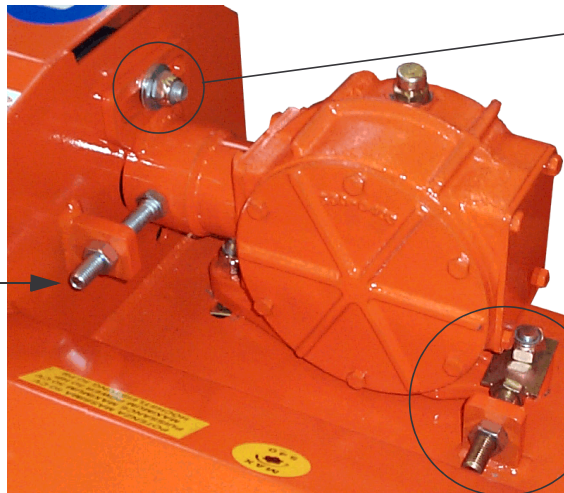

TAV. 632

RIF.	CODICE	DESCRIZIONE	N°
1	3001376	FL-FZL-FOX 145	1
	3000430	FL-FZL-FOX 160	1
	3010323	FOX 175	1
	3000431	FL-FZL-FOX 190	1
	3010302	FL-FOX 210	1
	3000432	FL-FZL-FOX 225	1
	3000433	FL-FZL 250	1
2	3000486		2
3	0001411	6205 2RS	2
4	3000180	45x51,5x1,5	10
5	1111010	M10x30 UNI5739	2
6	1012414	M14 UNI7474	4
8	3001854	Sx	1
	3001853	Dx	1
9	3004905		2
10	1101420	M14x55 UNI5737	4
11	0002654	M10x1	2
12	1310303	ø10 UNI6593	4
13	1012410	M10 UNI7474	2
14	3001479	FL-FZL-FOX 145	1
	3001228	FL-FZL-FOX 160	1
	3010715	FOX 175	1
	3001229	FL-FZL-FOX 190	1
	3010303	FL-FOX 210	1
	3001230	FL-FZL-FOX 225	1
	3002154	FL-FZL 250	1
15	8400001	FL-FZL-FOX 145	1
	8190001	FL-FZL-FOX 160	1

RIF.	CODICE	DESCRIZIONE	N°
	8196001	FOX 175	1
	8200001	FL-FZL-FOX 190	1
	8205001	FL-FOX 210	1
	8210001	FL-FZL-FOX 225	1
	8220001	FL-FZL 250	1
16	1101216	M12x45 UNI5737	4
17	3002527	Dx	1
	3002528	Sx	1
18	0001412	UCFL 206	2
19	3000513		4
20	1112000	ø12 UNI6592	4
21	1212000	ø12 UNI1751	2
22	1012412	M12 UNI7474	4
23	1111208	M12x25 UNI5739	2
24	1312363	ø12 UNI6593	2
25	0002659	M6	2
26	1111010	M10x30 UNI5739	2
27	1310303	ø10 UNI6593	4
28	1012410	M10 UNI7474	2
29	1101420	M14x55 UNI5737	4
30	1214000	ø14 UNI1751	4
31	1012514	M14 UNI5588	4
32	3005455	FL-FZL-FOX 145	1
	3004415	FL-FZL-FOX 160	1
	3011067	FOX 175	1
	3004675	FL-FZL-FOX 190	1
	3011075	FL-FOX 210	1
	3006383	FL-FZL-FOX 225	1

RIF.	CODICE	DESCRIZIONE	N°
	3006384	FL-FZL 250	1
33	3005456	FL-FZL-FOX 145	1
	3001478	FL-FZL-FOX 160	1
	3011069	FOX 175	1
	3001372	FL-FZL-FOX 190	1
	3001230	FL-FOX 210	1
	3001092	FL-FZL-FOX 225	1
	3002563	FL-FZL 250	1
34	8409104	FL-FOX 145	1
	8199302	FL-FZL-FOX 160	1
	8199902	FOX 175	1
	8209102	FL-FZL-FOX 190	1
	8209803	FL-FOX 210	1
	8219103	FL-FZL-FOX 225	1
	8229103	FL-FZL 250	1
35	3004905		2

TAV. 633

38

FL - FLA - FOX