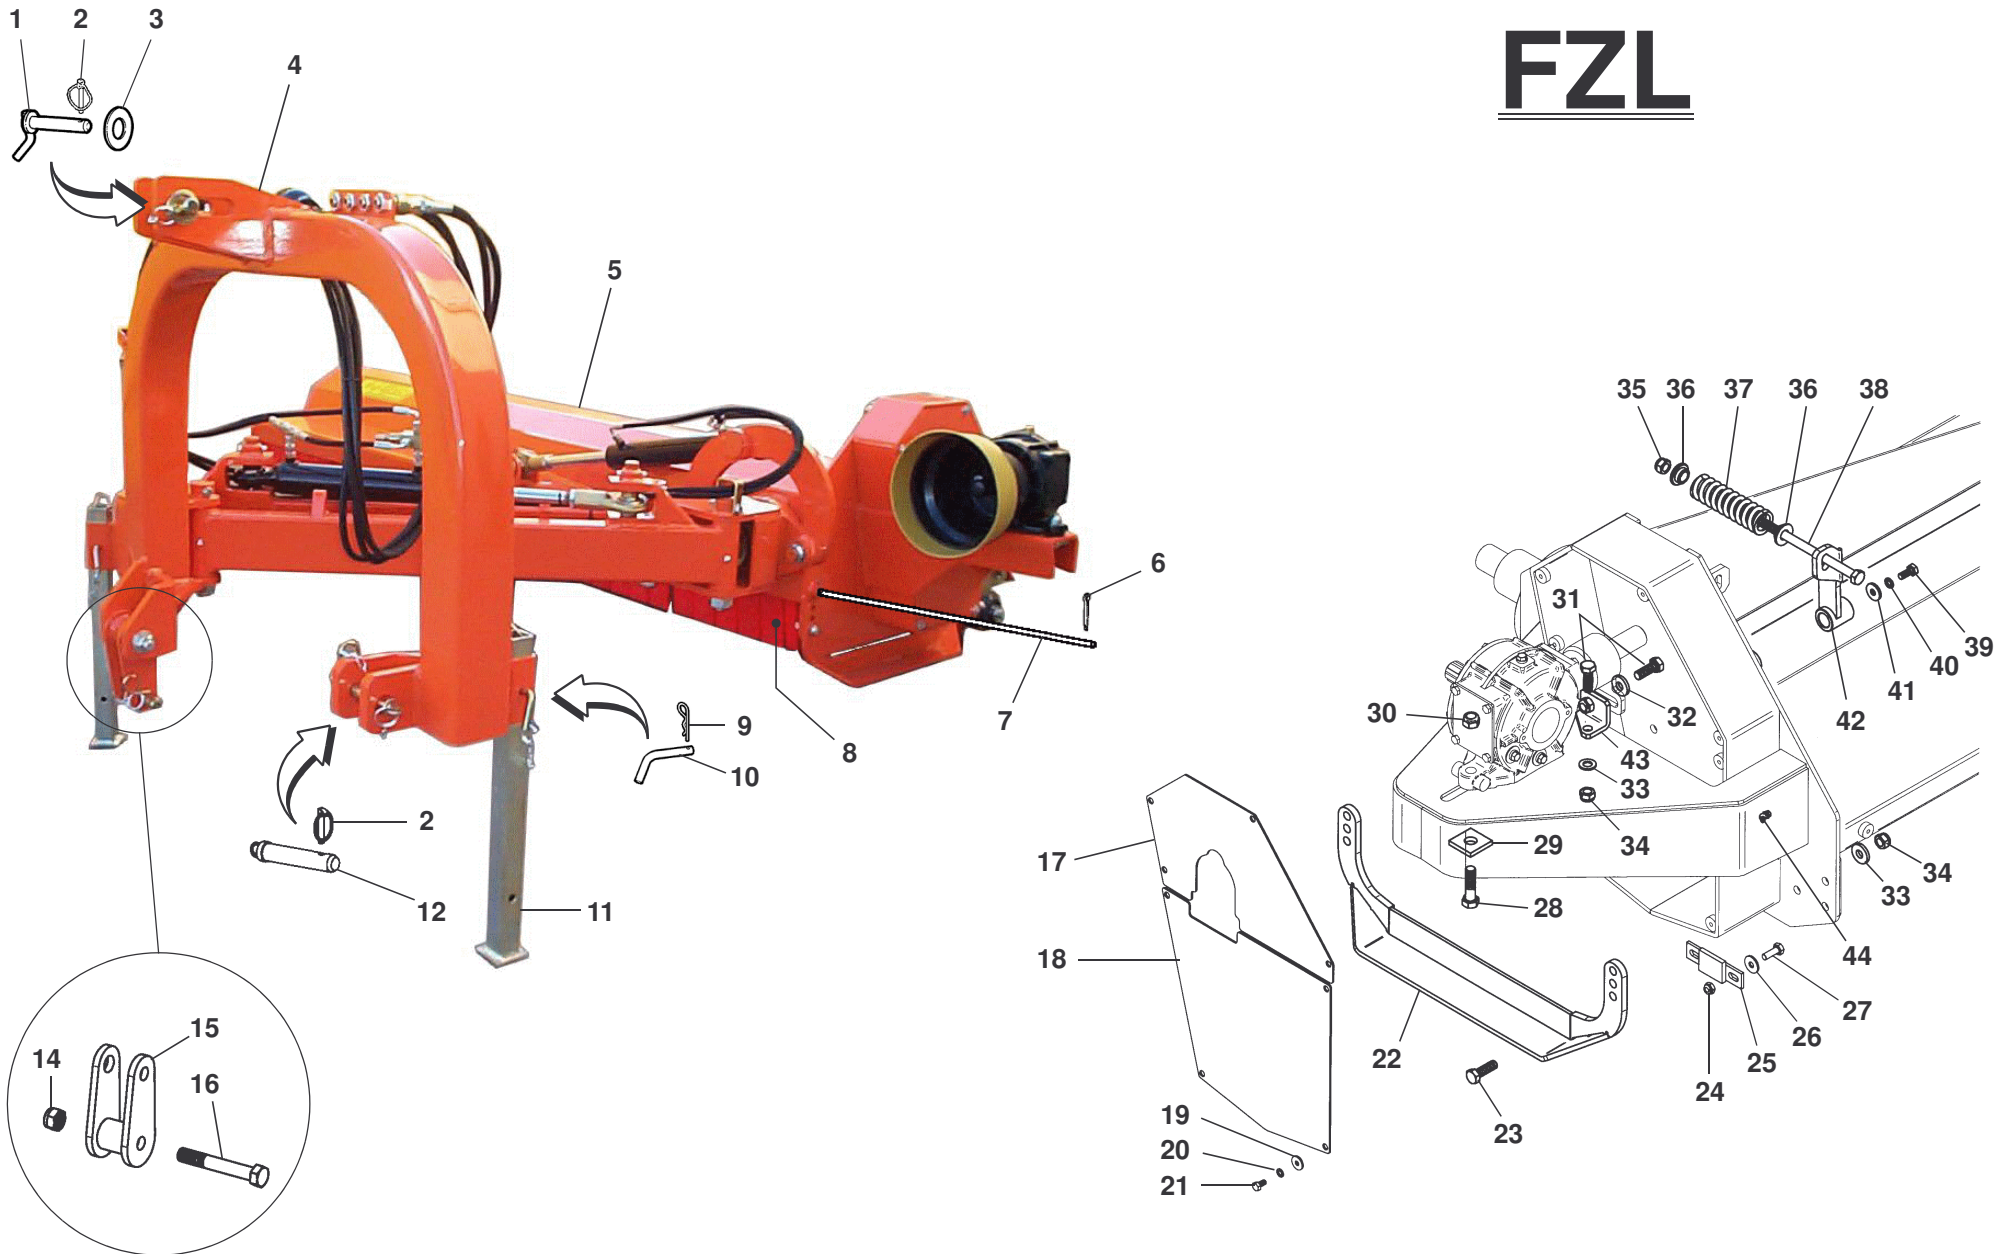

TAV. 628/2

FZL

TAV. 628/2

RIF.	CODICE	DESCRIZIONE	N.
1	3001508		1
2	0002101	ø9	3
3	3000178		1
4	3009261		1
5	3007698	FZL 145	1
	3009616	FZL 160	1
	3009617	FZL 190	1
	3009629	FZL 225	1
	3009262	FZL 250	1
6	1559028	ø4,5x45 UNI1336	1
7	3001377	FZL 145	1
	3000593	FZL 160	1
	3000594	FZL 190	1
	3000595	FZL 225	1
	3000596	FZL 250	1
8	3008685	L=70 FZL 145	19
	3008685	L=70 FZL 160	21
	3008685	L=70 FZL 190	25
	3008685	L=70 FZL 225	29
	3008685	L=70 FZL 250	32
	3008686	L=32 FZL 145/225	1
	3008686	L=32 FZL 250	2
9	0002115	ø4	2
10	3000088		2
11	3000741		2
12	3010160		2

RIF.	CODICE	DESCRIZIONE	N.
14	1012422	M22 UNI7474	1
15	3010150		1
16	1102258	M22x150 UNI5737	1
17	3009266	FZL	1
	3009673	FZL Super	1
18	3009854		1
19	1309243	ø8x24x3 UNI6593	8
20	1508150	ø8 UNI6798A	8
21	1110804	M8x16 UNI5739	8
22	3005986		2
23	1111416	M14x45 UNI5739	4
24	1012410	M10 UNI7474	2
25	3009267		1
26	1310303	ø10 UNI6593	2
27	1111010	M10x30 UNI5739	2
28	1101622	M16x60 UNI5737	2
29	3001028		2
30	1012416	M16 UNI7474	2
31	1111414	M14x40 UNI5739	2
32	3001118	ø14,5x35x5	1
33	1114000	ø14 UNI6592	5
34	1012414	M14 UNI7474	6
35	1012514	M14 UNI5588	1
36	3001093		2
37	3004156		1
38	3004948		1

RIF.	CODICE	DESCRIZIONE	N.
39	1111008	M10x25 UNI5739	1
40	1210000	ø10 UNI1751	1
41	1410304	ø10,5x30x4	1
42	3008550		1
43	3009281	FZL	1
	3009282	FZL Super	1
44	0002653	M10x1x45°	1