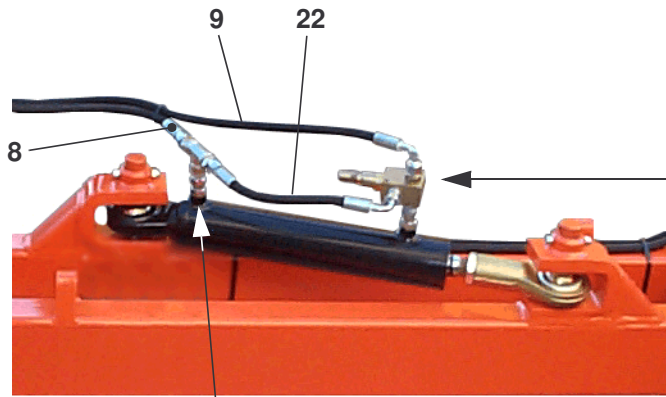

TAV. 629

FZL

TAV. 629

RIF.	CODICE	DESCRIZIONE	N.
1	3007464	FL - FLA	2
	3009229	FZL - FOX	2
2	1120820	M8x55 UNI5931	2
3	1108000	ø8 UNI6592	4
4	3007538		2
5	3005164		1
6	1021527	M27x2 UNI5589	1
8	0004054		1
9	0003840		1
10	1022430	M30x2 UNI7474	2
11	3005058		2
12	1110000	ø10 UNI6592	4
13	1101024	M10x65 UNI5737	2
14	1012410	M10 UNI7474	2
15	1012408	M8 UNI7474	2
17	0002653	M10x1x45°	2
18	0001476	KU 35x39x50	8
19	3007140	1/4"	2
20	0002025	1/4"	8
21	0002406		1
22	0005602		1
23	0002413		2
24	0002302	1/4"	4
25	0004130		1
26	0002121		1
27	3008898		1

RIF.	CODICE	DESCRIZIONE	N.
28	1111208	M12x25 UNI5739	2
29	1212000	ø12 UNI1751	2
30	1112000	ø12 UNI6592	2

RIF.	CODICE	DESCRIZIONE	N.