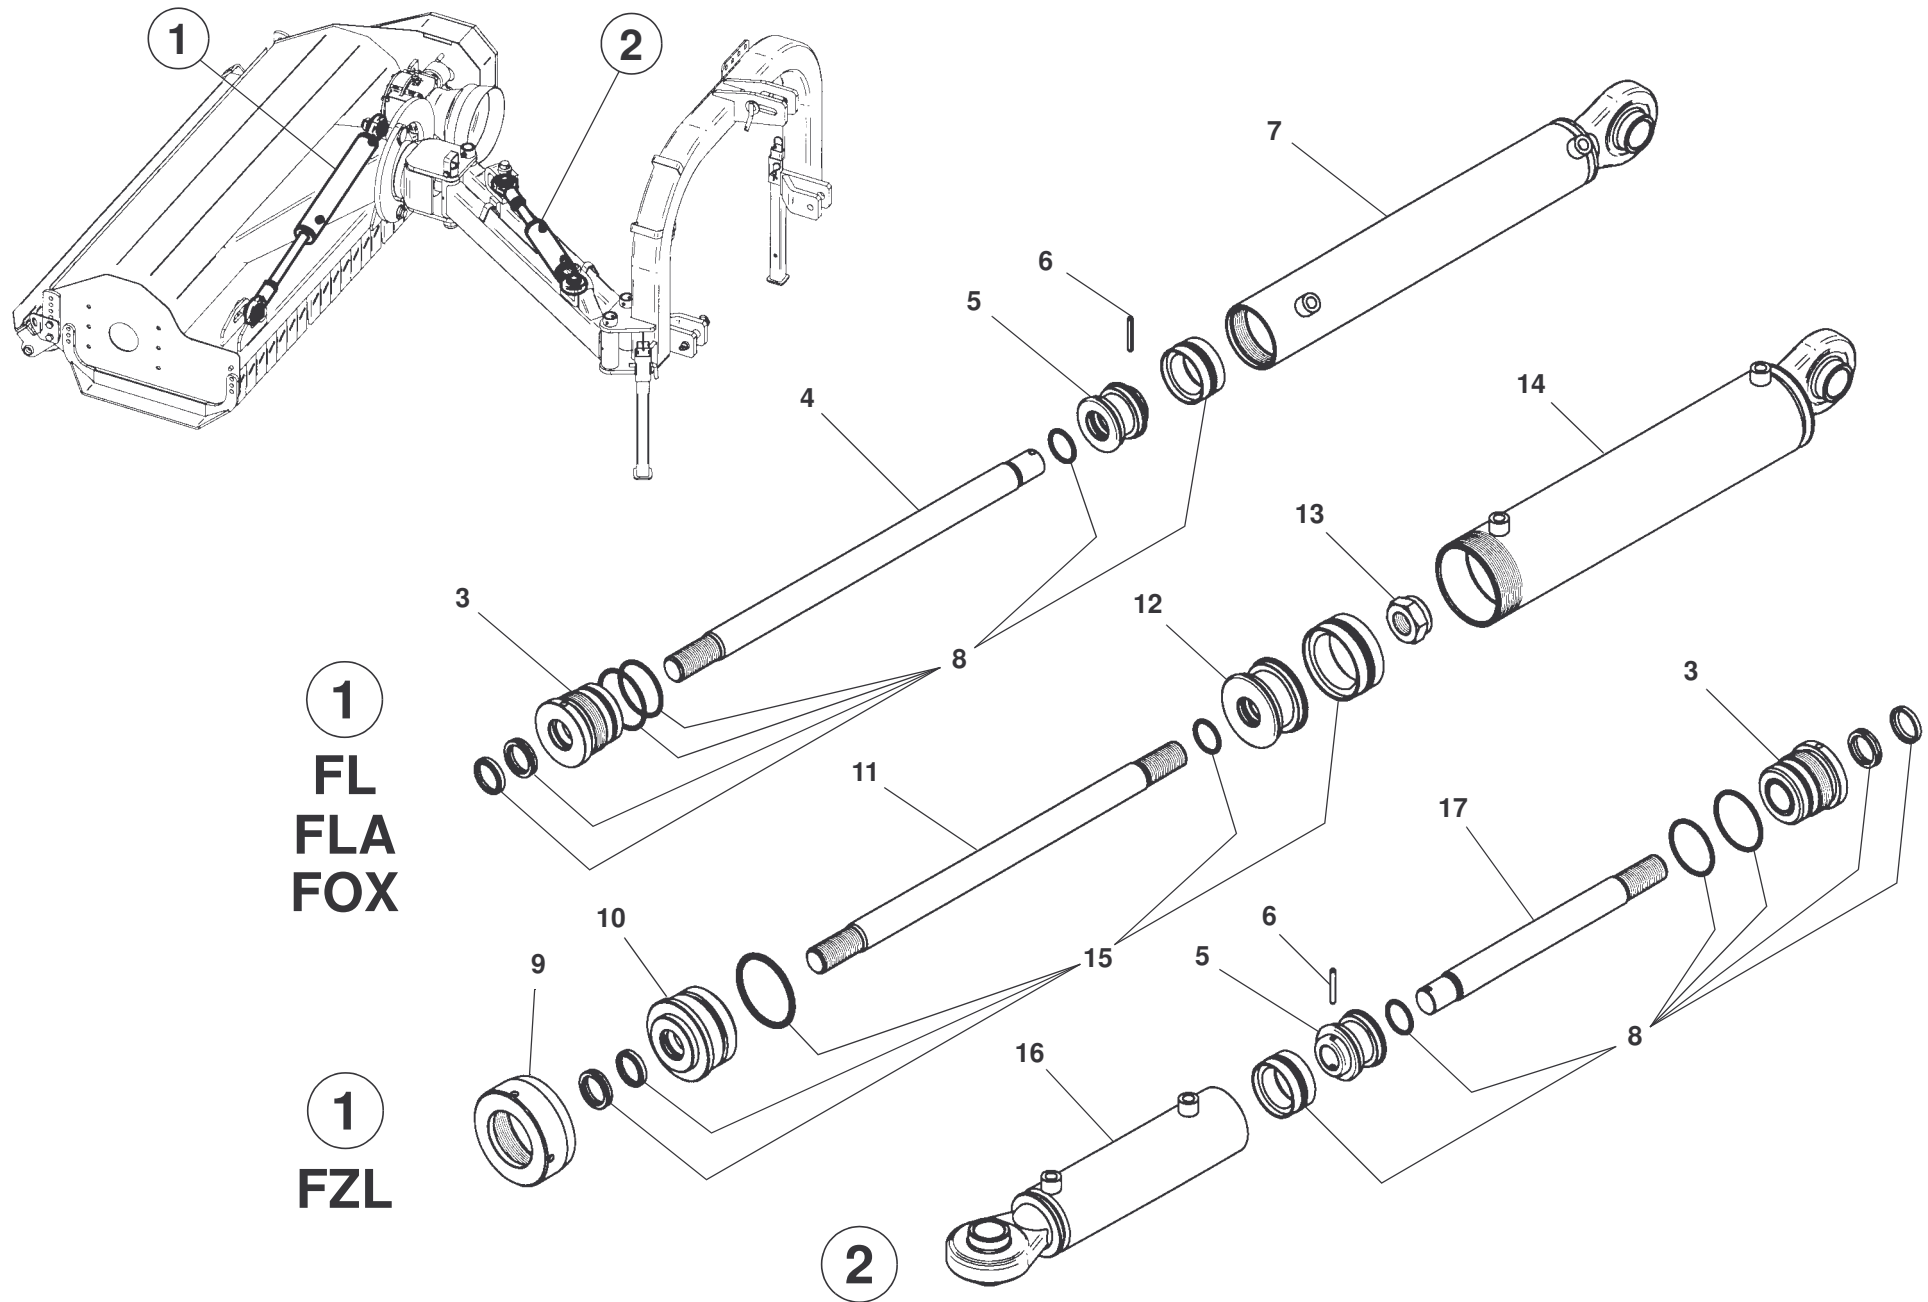

TAV. 636

1
FL
FLA
FOX

1
FZL

2

TAV. 636

RIF.	CODICE	DESCRIZIONE	N.
1	3005047	FL - FLA - FOX	1
	3009270	FZL	1
2	3005048	FL - FLA	1
	3009269	FZL - FOX	1
3	3006219		1
4	3005978		1
5	3006220		1
6	1605040	ø5x40	1
7	3006221		1
8	0001877		1
9	3007567		1
10	3009725		1
11	3009723		1
12	3008346		1
13	1022427	M27x2 UNI7474	1
14	3009724		1
15	0001919		1
16	3006222	FL - FLA	1
	3009727	FZL - FOX	1
17	3005708	FL - FLA	1
	3009726	FZL - FOX	1

RIF.	CODICE	DESCRIZIONE	N.

RIF.	CODICE	DESCRIZIONE	N.