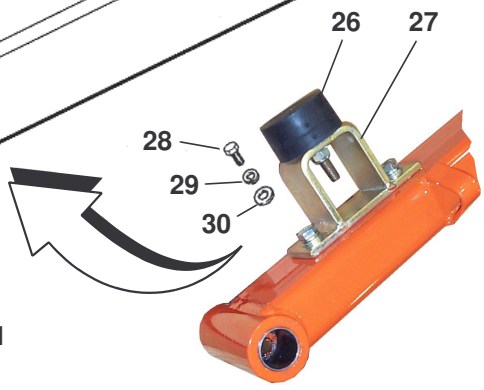

TAV. 629

FZL

TAV. 629

RIF.	CODICE	DESCRIZIONE	N.
1	3007464	FL - FLA	2
	3009229	FZL - FOX	2
2	1120820	M8x55 UNI5931	2
3	1108000	ø8 UNI6592	4
4	3007538		2
5	3005164		1
6	1021527	M27x2 UNI5589	1
8	0004054		1
9	0003840		1
10	1022430	M30x2 UNI7474	2
11	3005058		2
12	1110000	ø10 UNI6592	4
13	1101024	M10x65 UNI5737	2
14	1012410	M10 UNI7474	2
15	1012408	M8 UNI7474	2
17	0002653	M10x1x45°	2
18	0001476	KU 35x39x50	8
19	3007140	1/4"	2
20	0002025	1/4"	8
21	0002406		1
22	0005602		1
23	0002413		2
24	0002302	1/4"	4
25	0004130		1
26	0002121		1
27	3008898		1

RIF.	CODICE	DESCRIZIONE	N.
28	1111208	M12x25 UNI5739	2
29	1212000	ø12 UNI1751	2
30	1112000	ø12 UNI6592	2

RIF.	CODICE	DESCRIZIONE	N.