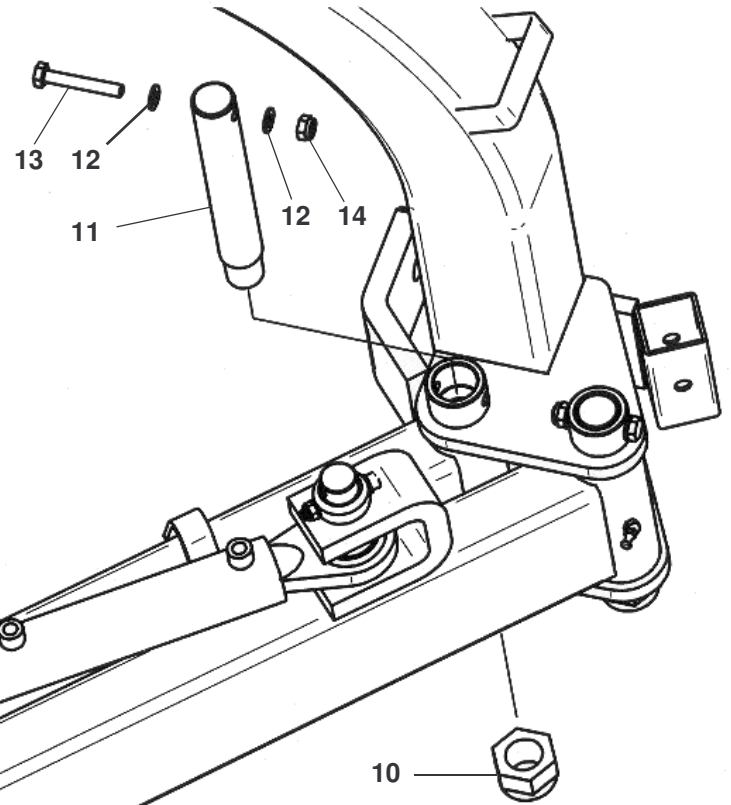

TAV. 629

FZL

TAV. 629

RIF.	CODICE	DESCRIZIONE	N.
1	3007464	FL - FLA	2
	3009229	FZL - FOX	2
2	1120820	M8x55 UNI5931	2
3	1108000	ø8 UNI6592	4
4	3007538		2
5	3005164		1
6	1021527	M27x2 UNI5589	1
8	0004054		1
9	0003840		1
10	1022430	M30x2 UNI7474	2
11	3005058		2
12	1110000	ø10 UNI6592	4
13	1101024	M10x65 UNI5737	2
14	1012410	M10 UNI7474	2
15	1012408	M8 UNI7474	2
17	0002653	M10x1x45°	2
18	0001476	KU 35x39x50	8
19	3007140	1/4"	2
20	0002025	1/4"	8
21	0002406		1
22	0005602		1
23	0002413		2
24	0002302	1/4"	4
25	0004130		1
26	0002121		1
27	3008898		1

RIF.	CODICE	DESCRIZIONE	N.
28	1111208	M12x25 UNI5739	2
29	1212000	ø12 UNI1751	2
30	1112000	ø12 UNI6592	2

RIF.	CODICE	DESCRIZIONE	N.