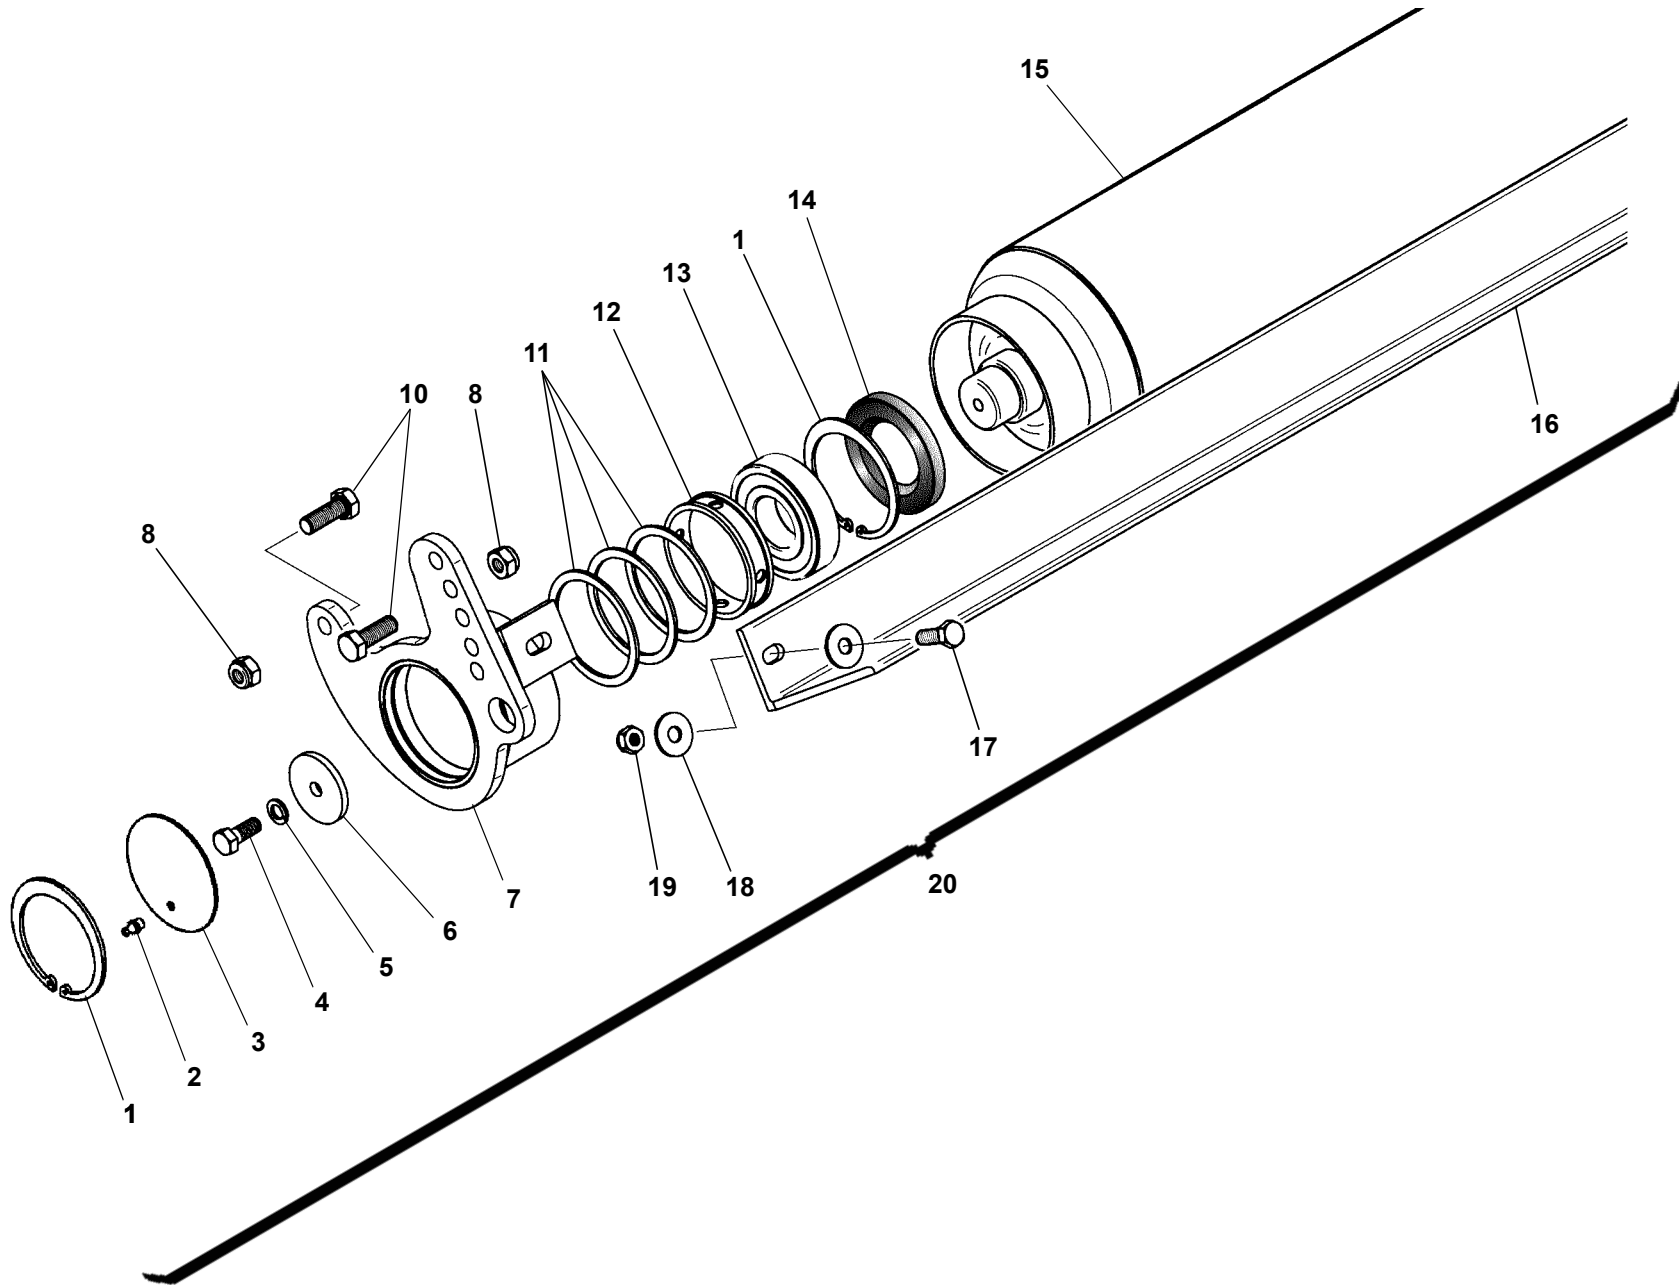

TAV. 1205

TAV. 1205

RIF.	CODICE	DESCRIZIONE	N.
1	1020100	Seeger I 100 UNI7437	4
2	0002654	M10x1 UNI7663-A	2
3	3001012		2
4	1111210	M12x30 UNI5739	2
5	1212000	ø12 UNI1751	2
6	3008815		2
7	3010632	Sx	1
	3010633	Dx	1
8	1012414	M14 UNI7474	4
9	3001118		4
10	1111414	M14x40 UNI5739	4
11	3001935		6
12	3010024		2
13	0001401	1309	2
14	0001831	55x100x13	2
15	3010092	RV 200	1
	3010093	RV 230	1
	3010094	RV 260	1
	3010095	RV 280	1
	3013505	RV 300	1
	3010096	RV 320	1
16	3001477	RV 200	1
	3001476	RV 230	1
	3002428	RV 260	1
	3001464	RV 280	1
	3007790	RV 300	1

RIF.	CODICE	DESCRIZIONE	N.
	3003088	RV 320	1
17	1111012	M10x35 UNI5739 RV 200	2
	1111212	M12x35 UNI 5739 RV 230/320	2
18	1310303	ø10 UNI6593 RV 200	4
	1312363	ø12 UNI6593 RV 230/320	4
19	1012410	M10 UNI7474 RV 200	2
	1012412	M12 UNI7474 RV 230/320	2
20	8430002	RV 200	1
	8440004	RV 230	1
	8850006	RV 260	1
	8450010	RV 280	1
	8869094	RV 300	1
	8890010	RV 320	1

RIF.	CODICE	DESCRIZIONE	N.