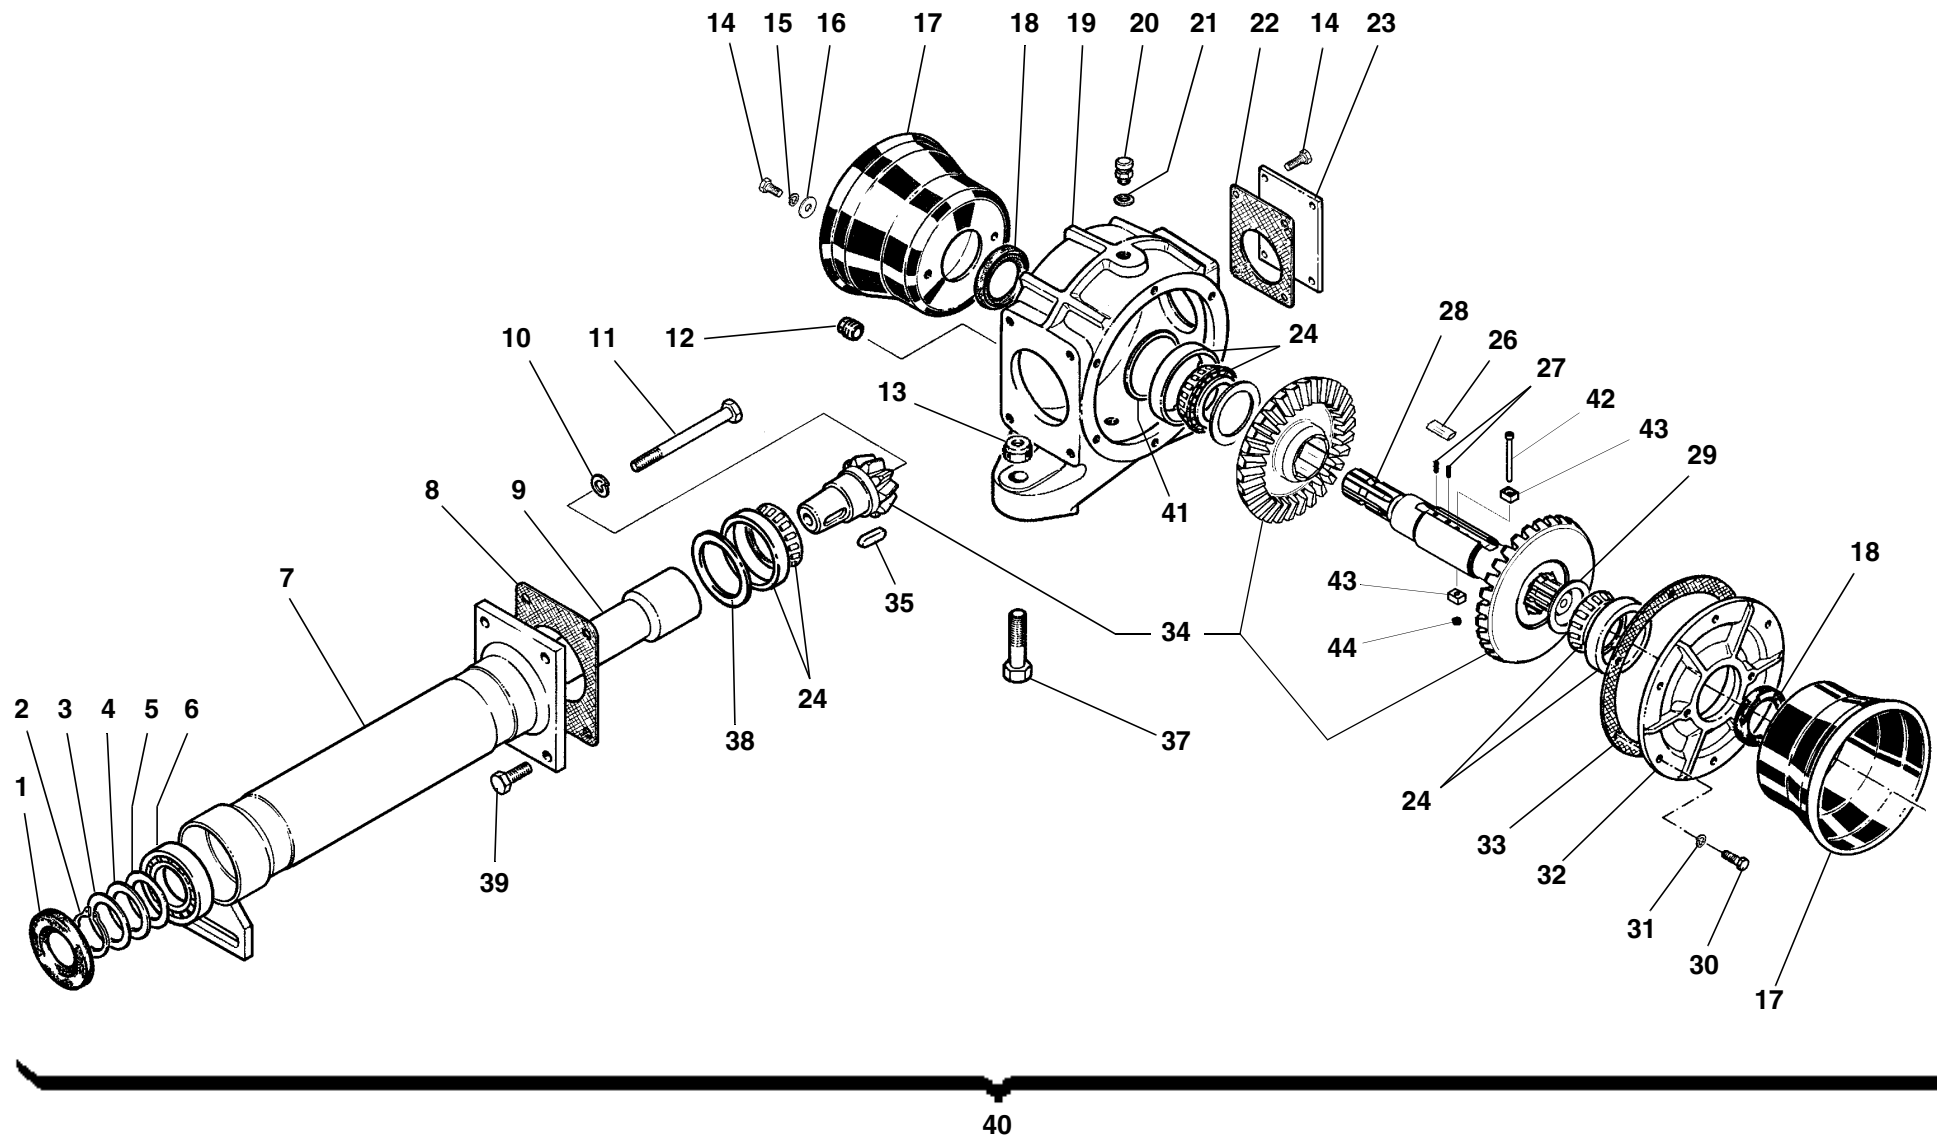

TAV. 1202

RV 125 - 150 - 175