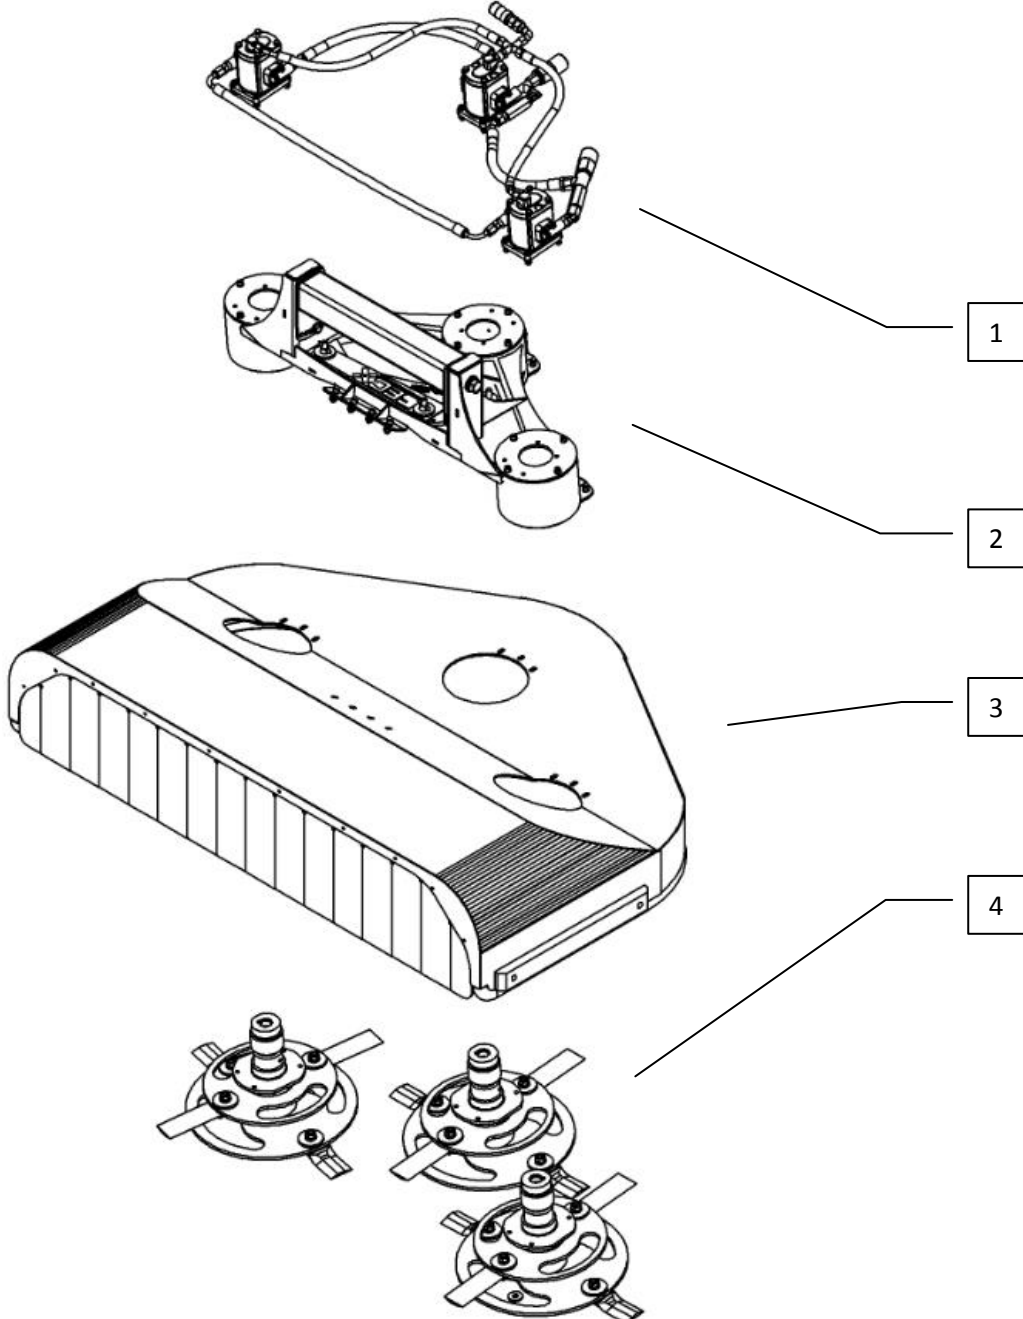

HS150HR, compleet/complete

#	Aantal/ number	Artikelcode/code	Omschrijving	Description
1	1		Hydraulica	Hydraulics
2	1		Frame	Frame
3	1		Beschermkap	Protectioncover
4	3		Messenkoppen	Cutting-units