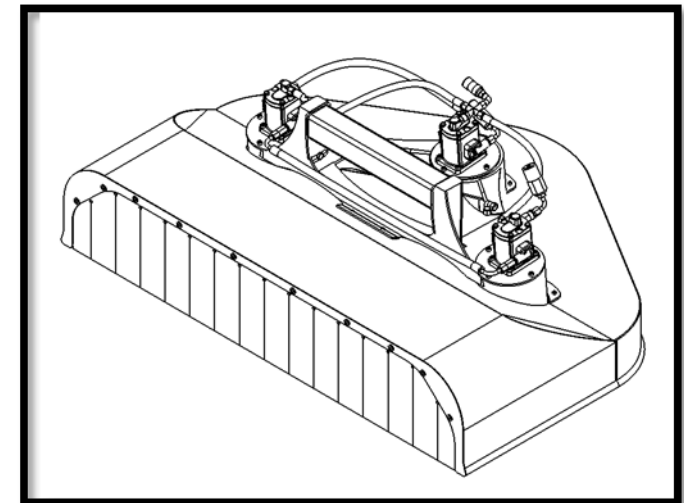

Onderdelenlijst / Parts list;

Becx Heggensnoeier / Hedge Trimmer HS150HR

Versie; 9-'13

		blz./page
Overzicht compleet	Complete overview	2
Hydraulica	Hydraulics	3
Frame	Frame	4
Beschermkap	Protectioncover	5
Messenkoppen	Cutting-units	6

Becx Tuinmachines Moergestel B.V.

De Sonman 35

5066 GJ Moergestel

013-513 11 40

moergestel@becxtuinmachines.nl

<http://www.becxtuinmachines.nl>