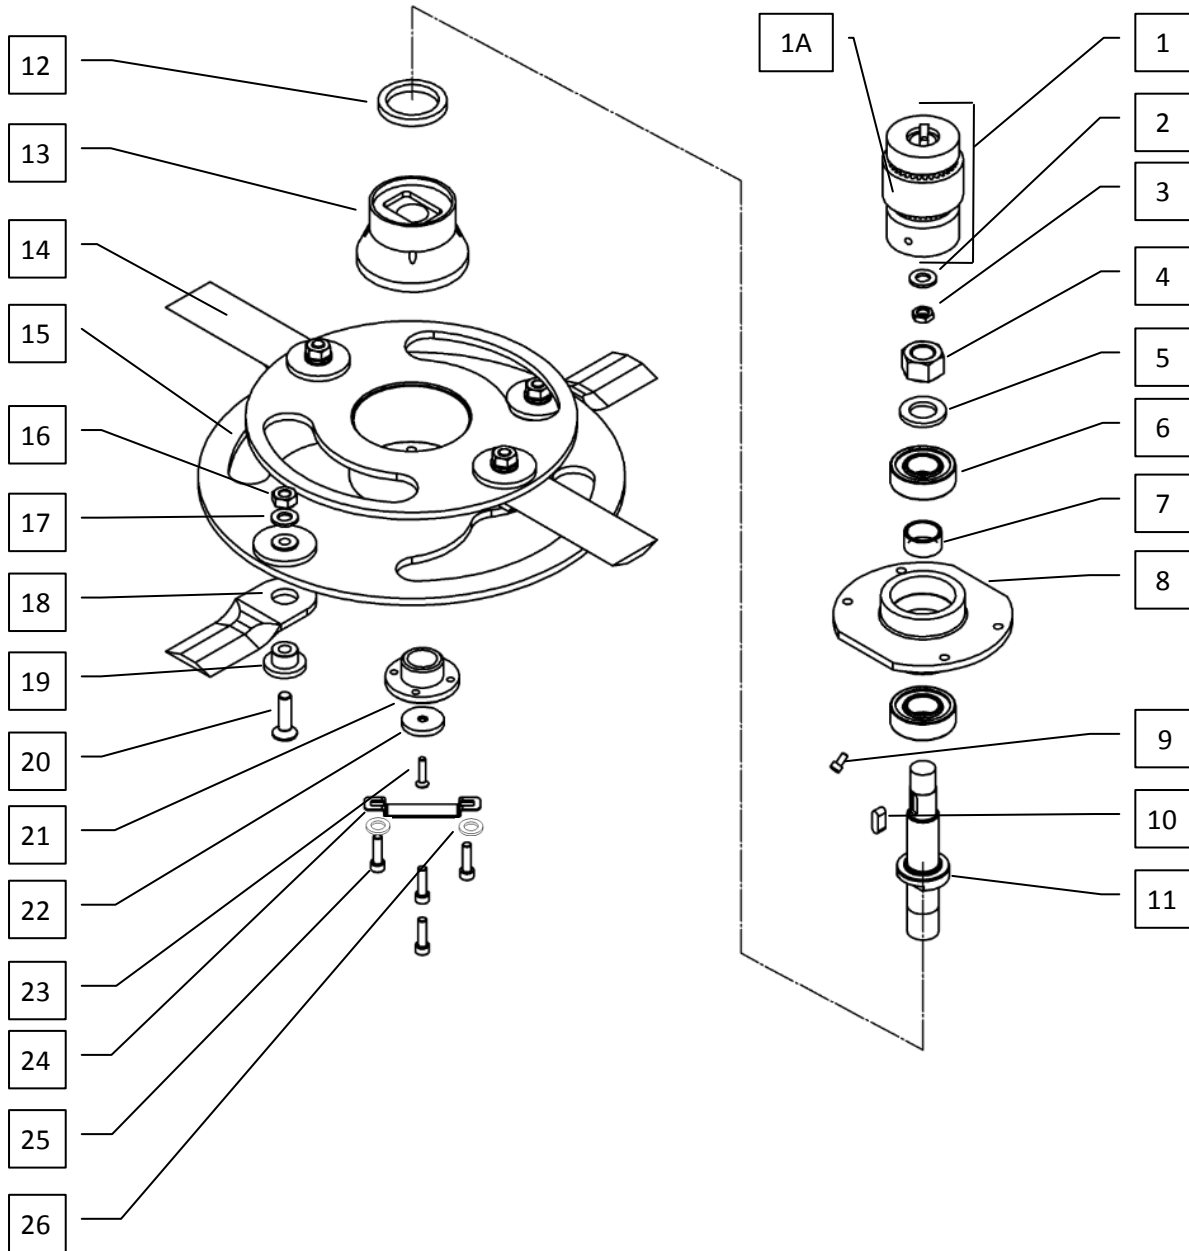

Onderdelenlijst Bexx Heggensnoeier HS150HR; 9-'13

HS150HR, frame

#	Aantal/ number	Artikelcode/code	Omschrijving	Description
1	12	912825	Inbus M8x25 8.8	Socket M8x25 8.8
2	12	127B8	Veerring M8	Spring washer M8
3	3	BEC060100	Motormontageplaat	Motormountingplate
4	4	BN410	Blindniet 4mm	Rivet 4mm
5	1	BEC060200	Typeplaat	Type plate
6	1	BEC060300	Frame	Frame
7	9	9858	Borgmoer M8	Locknut M8
8	13	125A8	Sluitring M8	Washer M8
9	2	125A20	Sluitring M20	Washer M20
10	2	127B20	Veerring M20	Springer Washer M20
11	2	93120100	Bout M20x100 8.8	Bolt M20x100 8.8
12	12	9121020	Bout M10x20 8.8 (voor messenkop#8)	Bolt M10x20 8.8 (for cutting unit#8)
13	13	9021A8	Carr ring M8	Body ring M8
14	9	933825	Bout M8x25 8.8	Bolt M8x25 8.8
15	12	439B10	Lage moer M10 (voor messenkop#8)	Low nut M10 (for cutting unit#8)
16	4	9858	Borgmoer M8	Locknut M8
17	4	125A8	Sluitring M8	Washer M8
18	4	912825	Inbus M8x25 8.8	Socket M8x25 8.8
19	2	9331240	Bout M12x40 8.8	Bolt M12x40 8.8
20	2	125A12	Sluitring M12	Washer M12
21	1	BEC060400	Sleutel1	Tool1
22	1	BEC060500	Sleutel2	Tool2
23	2	BEC060600	Sleutel3	Tool3
24	1	BEC060700	Ophangkoker	Mounting beam

Onderdelenlijst Bexx Heggensnoeier HS150HR; 9-'13

HS150HR, beschermkap/protection cover

#	Aantal/ number	Artikelcode/code	Omschrijving	Description
1	1	BEC070100	Beschermkap	Safety-Body
2	1	BEC070300	Lamellen	Fins
3	2	BEC070200	Strip lamellen	Fin-mounting-strip
4	14	912620	Bout M6x20 8.8	Bolt M6x20 8.8
5	14	125A6	Sluitring M6	Washer M6
6	1	BEC070400	Slijtblok	Anti-wear
7	2	912825	Inbus M8x25 8.8	Socket M8x25 8.8
8	4	125A8	Sluitring M8	Washer M8
9	2	9858	Moer M8	Nut M8