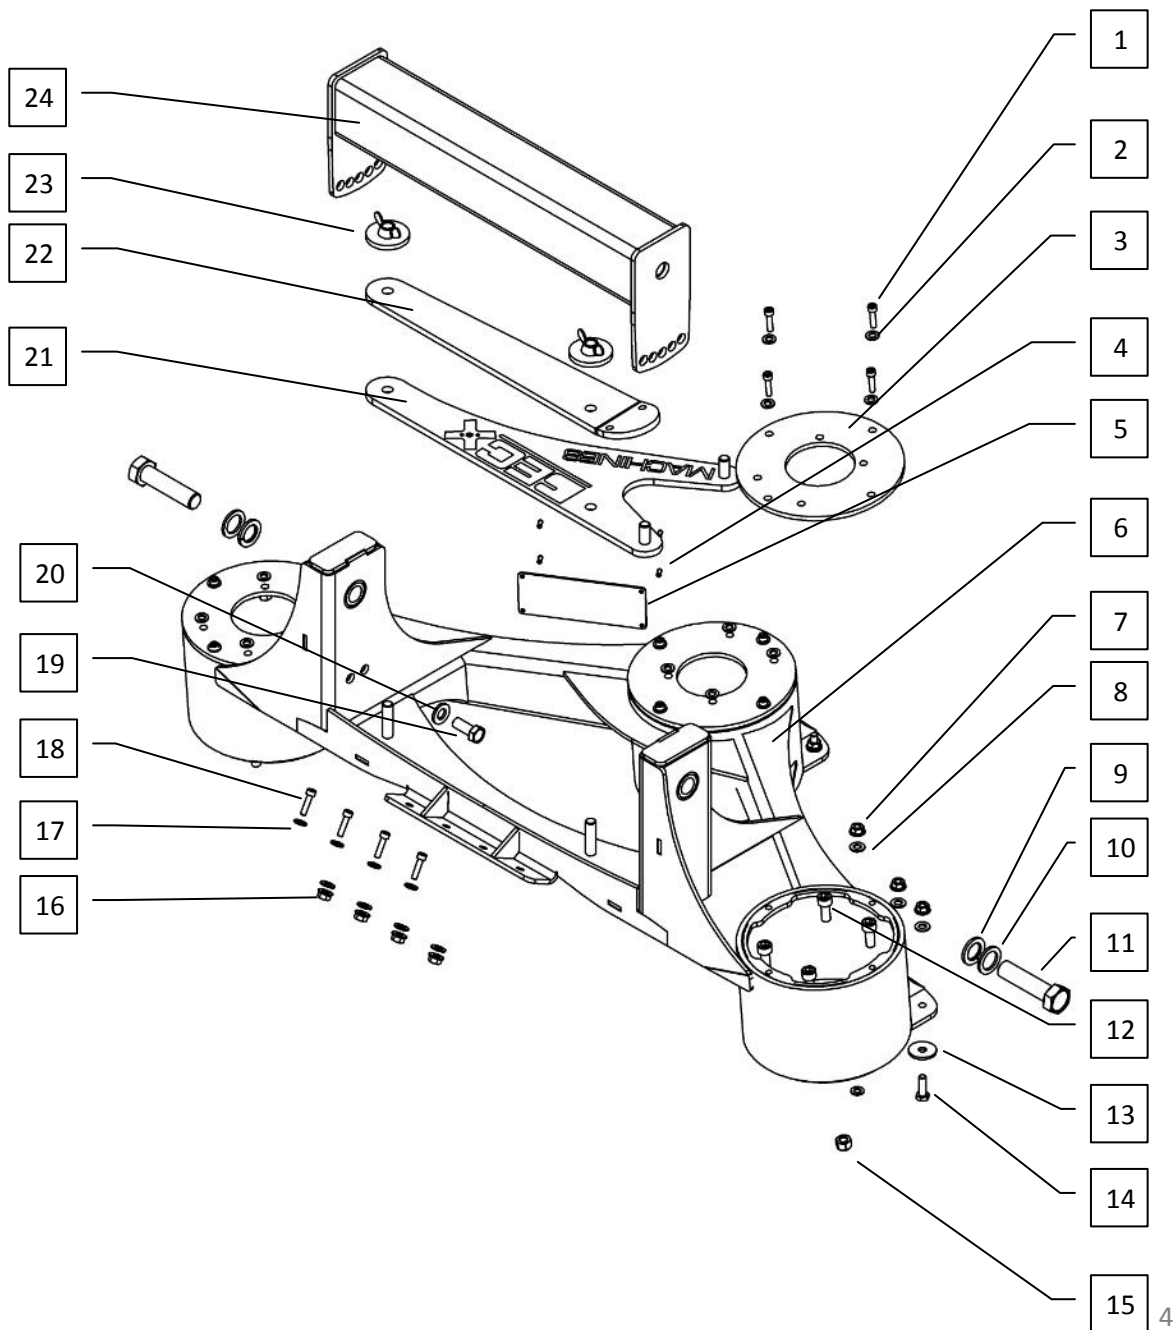

HS150HR, frame

#	Aantal/ number	Artikelcode/code	Omschrijving	Description
1	12	912825	Inbus M8x25 8.8	Socket M8x25 8.8
2	12	127B8	Veerring M8	Spring washer M8
3	3	BEC060100	Motormontageplaat	Motormountingplate
4	4	BN410	Blindniet 4mm	Rivet 4mm
5	1	BEC060200	Typeplaat	Type plate
6	1	BEC060300	Frame	Frame
7	9	9858	Borgmoer M8	Locknut M8
8	13	125A8	Sluitring M8	Washer M8
9	2	125A20	Sluitring M20	Washer M20
10	2	127B20	Veerring M20	Springer Washer M20
11	2	93120100	Bout M20x100 8.8	Bolt M20x100 8.8
12	12	9121020	Bout M10x20 8.8 (voor messenkop#8)	Bolt M10x20 8.8 (for cutting unit#8)
13	13	9021A8	Carr ring M8	Body ring M8
14	9	933825	Bout M8x25 8.8	Bolt M8x25 8.8
15	12	439B10	Lage moer M10 (voor messenkop#8)	Low nut M10 (for cutting unit#8)
16	4	9858	Borgmoer M8	Locknut M8
17	4	125A8	Sluitring M8	Washer M8
18	4	912825	Inbus M8x25 8.8	Socket M8x25 8.8
19	2	9331240	Bout M12x40 8.8	Bolt M12x40 8.8
20	2	125A12	Sluitring M12	Washer M12
21	1	BEC060400	Sleutel1	Tool1
22	1	BEC060500	Sleutel2	Tool2
23	2	BEC060600	Sleutel3	Tool3
24	1	BEC060700	Ophangkoker	Mounting beam

Onderdelenlijst Bexx Heggensnoeier HS150HR; 9-'13