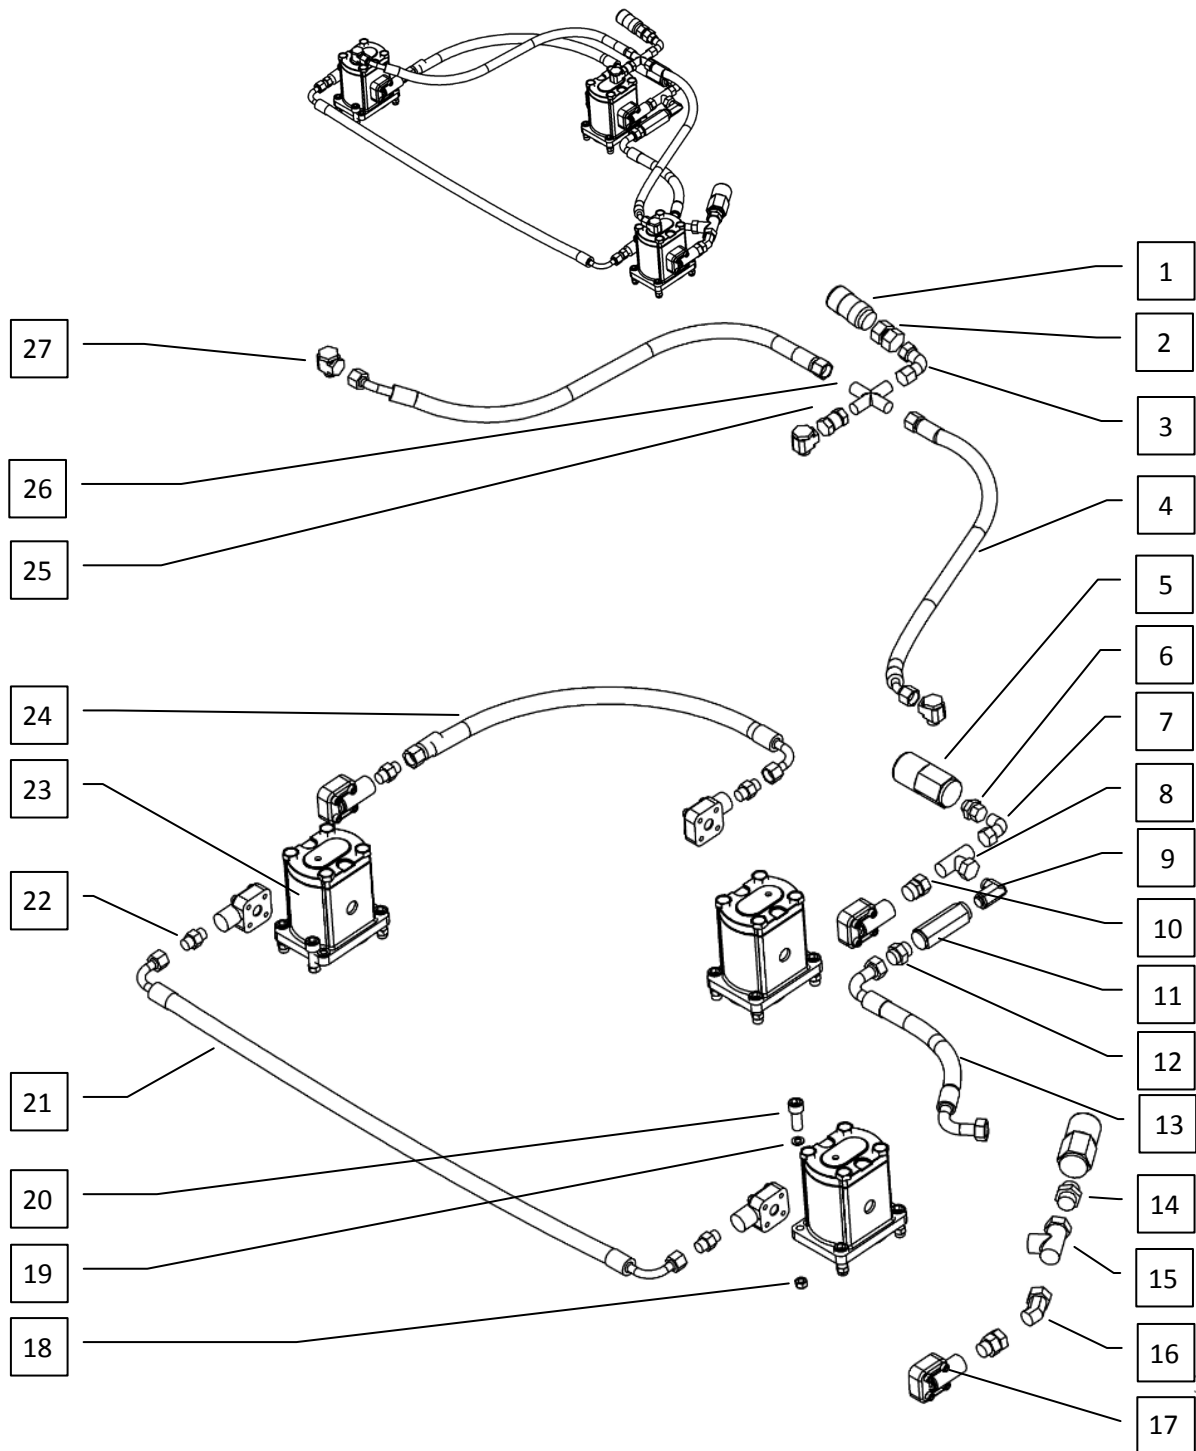

HS150HR, hydraulica/hydraulics

#	Aantal/ number	Artikelcode/code	Omschrijving	Description
1	1	BEC011600	2FFN-38GAS-F	2FFN-38GAS-F
2	1	BEC012000	EVGE-12LRDE-3/8	EVGE-12LRDE-3/8
3	1	BEC011700	EVW-12L-BO	EVW-12L-BO
4	2	BEC080100	2SC-3/8-700-C18-DF-12L-06-C18D45-12L-06	2SC-3/8-700-C18-DF-12L-06-C18D45-12L-06
5	2	BEC011500	2FFI-34GAS-F	2FFI-34GAS-F
6	1	BEC081300	EVGE-18LRDE-3/4	EVGE-18LRDE03/4
7	1	BEC081400	EVW-18L-BO	EVW-18L-BO
8	1	BEC081500	EVT-18L-BO	EVT-18L-BO
9	1	BEC081600	WEE-18LR-1/2-BO	WEE-18LR-1/2-BO
10	2	BEC082100	EVGE-18LRDE-1/2	EVGE-18LRDE-1/2
11	1	BEC011400	VU-1/2	VU-1/2
12	1	BEC081700	GE-18LRDE-1/2-BO	GE-18LRDE-1/2-BO
13	1	BEC080501	2SC-1/2-350-C26-DF-18L-08-CF-081	2SC-1/2-350-C26-DF-18L-08-CF-081
14	1	BEC081800	GE-18LRDE-3/4-BO	GE-18LRDE-3/4-BO
15	1	BEC081900	EVL-18L-BO	EVL-18L-BO
16	1	BEC082000	EV-18L-BO	EV-18L-BO
17	6	BEC011101	RRB35X12HA	RRB35X12HA
18	12	8VT	Moer TENSIOLOCK	Nut TENSIOLOCK M8
19	12	125A8	Sluitring M8	Washer M8
20	12	912830	Inbus M8x30 8.8	Socket M8x30 8.8
21	1	BEC080200	2SC-1/2-900-C22D90-15L-08-C22D90-15L-08	2SC-1/2-900-C22D90-15L-08-C22D90-15L-08
22	4	BEC012200	GE-15LRDE-1/2-BO	GE-15LRDE-1/2-BO
23	3	BEC011202	Hydromotor, 22CC	Hydromotor 22CC
24	1	BEC080300	2SC-1/2-600-C22D90-15L-08-C22-DF-15L-08	2SC-1/2-600-C22D90-15L-08-C22-DF-15L-08
25	1	BEC010500	GVO-12L-12L	GVO-12L-12L
26	1	BEC010400	K-12-L-BO	K-12-L-BO
27	3	BEC011000	SVWE-12L.-M12X1.5	SVWE-12L.-M12X1.5 (CUSTOM THREAD)