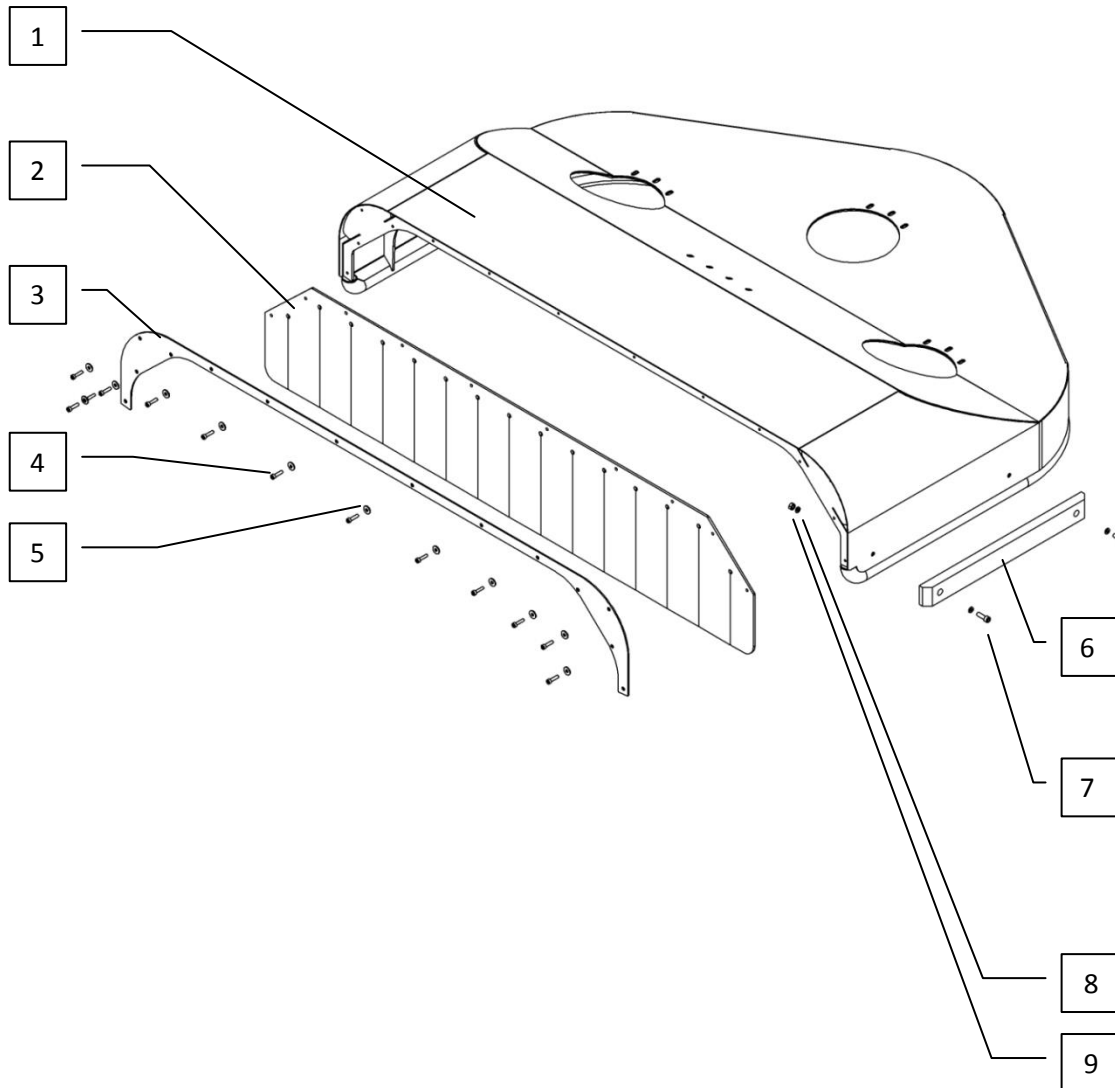

Onderdelenlijst Bexx Heggensnoeier HS150HR; 9-'13

HS150HR, frame

#	Aantal/ number	Artikelcode/code	Omschrijving	Description
1	12	912825	Inbus M8x25 8.8	Socket M8x25 8.8
2	12	127B8	Veerring M8	Spring washer M8
3	3	BEC060100	Motormontageplaat	Motormountingplate
4	4	BN410	Blindniet 4mm	Rivet 4mm
5	1	BEC060200	Typeplaat	Type plate
6	1	BEC060300	Frame	Frame
7	9	9858	Borgmoer M8	Locknut M8
8	13	125A8	Sluitring M8	Washer M8
9	2	125A20	Sluitring M20	Washer M20
10	2	127B20	Veerring M20	Springer Washer M20
11	2	93120100	Bout M20x100 8.8	Bolt M20x100 8.8
12	12	9121020	Bout M10x20 8.8 (voor messenkop#8)	Bolt M10x20 8.8 (for cutting unit#8)
13	13	9021A8	Carr ring M8	Body ring M8
14	9	933825	Bout M8x25 8.8	Bolt M8x25 8.8
15	12	439B10	Lage moer M10 (voor messenkop#8)	Low nut M10 (for cutting unit#8)
16	4	9858	Borgmoer M8	Locknut M8
17	4	125A8	Sluitring M8	Washer M8
18	4	912825	Inbus M8x25 8.8	Socket M8x25 8.8
19	2	9331240	Bout M12x40 8.8	Bolt M12x40 8.8
20	2	125A12	Sluitring M12	Washer M12
21	1	BEC060400	Sleutel1	Tool1
22	1	BEC060500	Sleutel2	Tool2
23	2	BEC060600	Sleutel3	Tool3
24	1	BEC060700	Ophangkoker	Mounting beam

Onderdelenlijst Bexx Heggensnoeier HS150HR; 9-'13

HS150HR, beschermkap/protection cover

#	Aantal/ number	Artikelcode/code	Omschrijving	Description
1	1	BEC070100	Beschermkap	Safety-Body
2	1	BEC070300	Lamellen	Fins
3	2	BEC070200	Strip lamellen	Fin-mounting-strip
4	14	912620	Bout M6x20 8.8	Bolt M6x20 8.8
5	14	125A6	Sluitring M6	Washer M6
6	1	BEC070400	Slijtblok	Anti-wear
7	2	912825	Inbus M8x25 8.8	Socket M8x25 8.8
8	4	125A8	Sluitring M8	Washer M8
9	2	9858	Moer M8	Nut M8