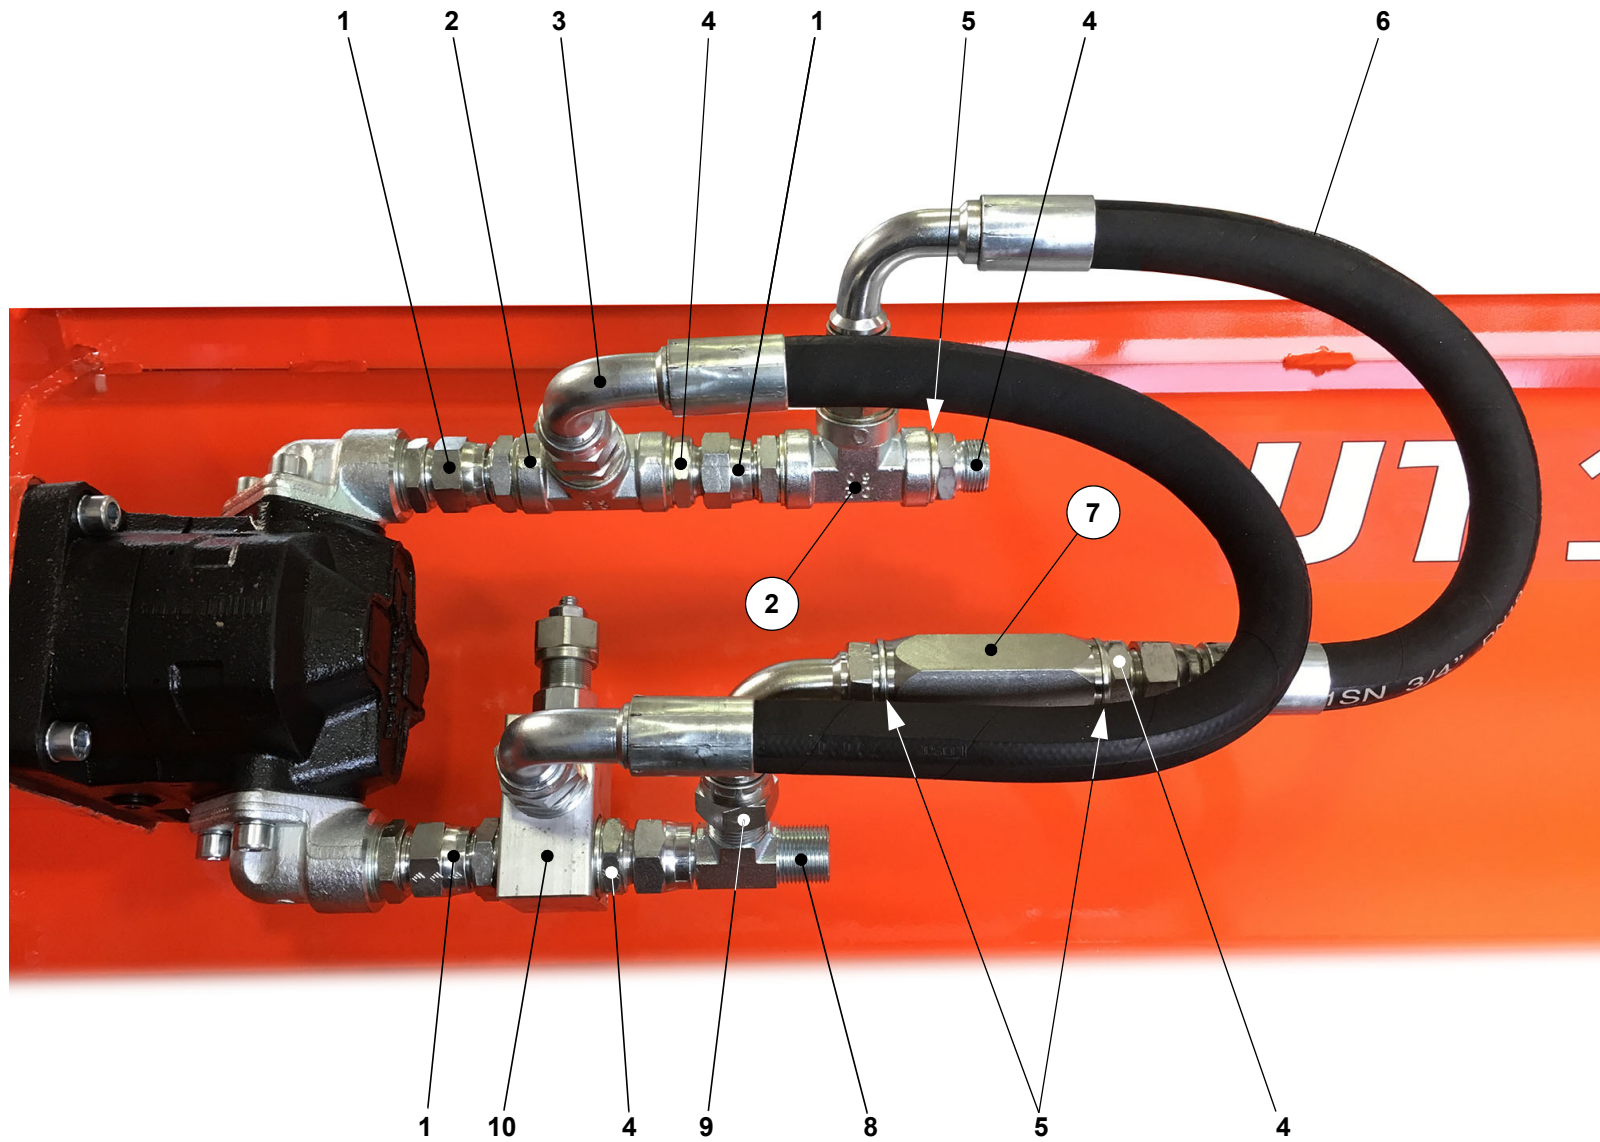

TAV. 1388/1

TAV. 1388/1

RIF.	CODICE	DESCRIZIONE	N.
1	0002345	3/4"	3
2	2000991	3/4"	2
3	0005738	3/4"	1
4	0002306	3/4"	7
5	0002026	3/4"	11
6	0005960	3/4"	1
7	0004193	3/4"	1
8	0002455	3/4"	1
9	0002361	3/4"	1
10	0009113	3/4"	1

RIF.	CODICE	DESCRIZIONE	N.

RIF.	CODICE	DESCRIZIONE	N.