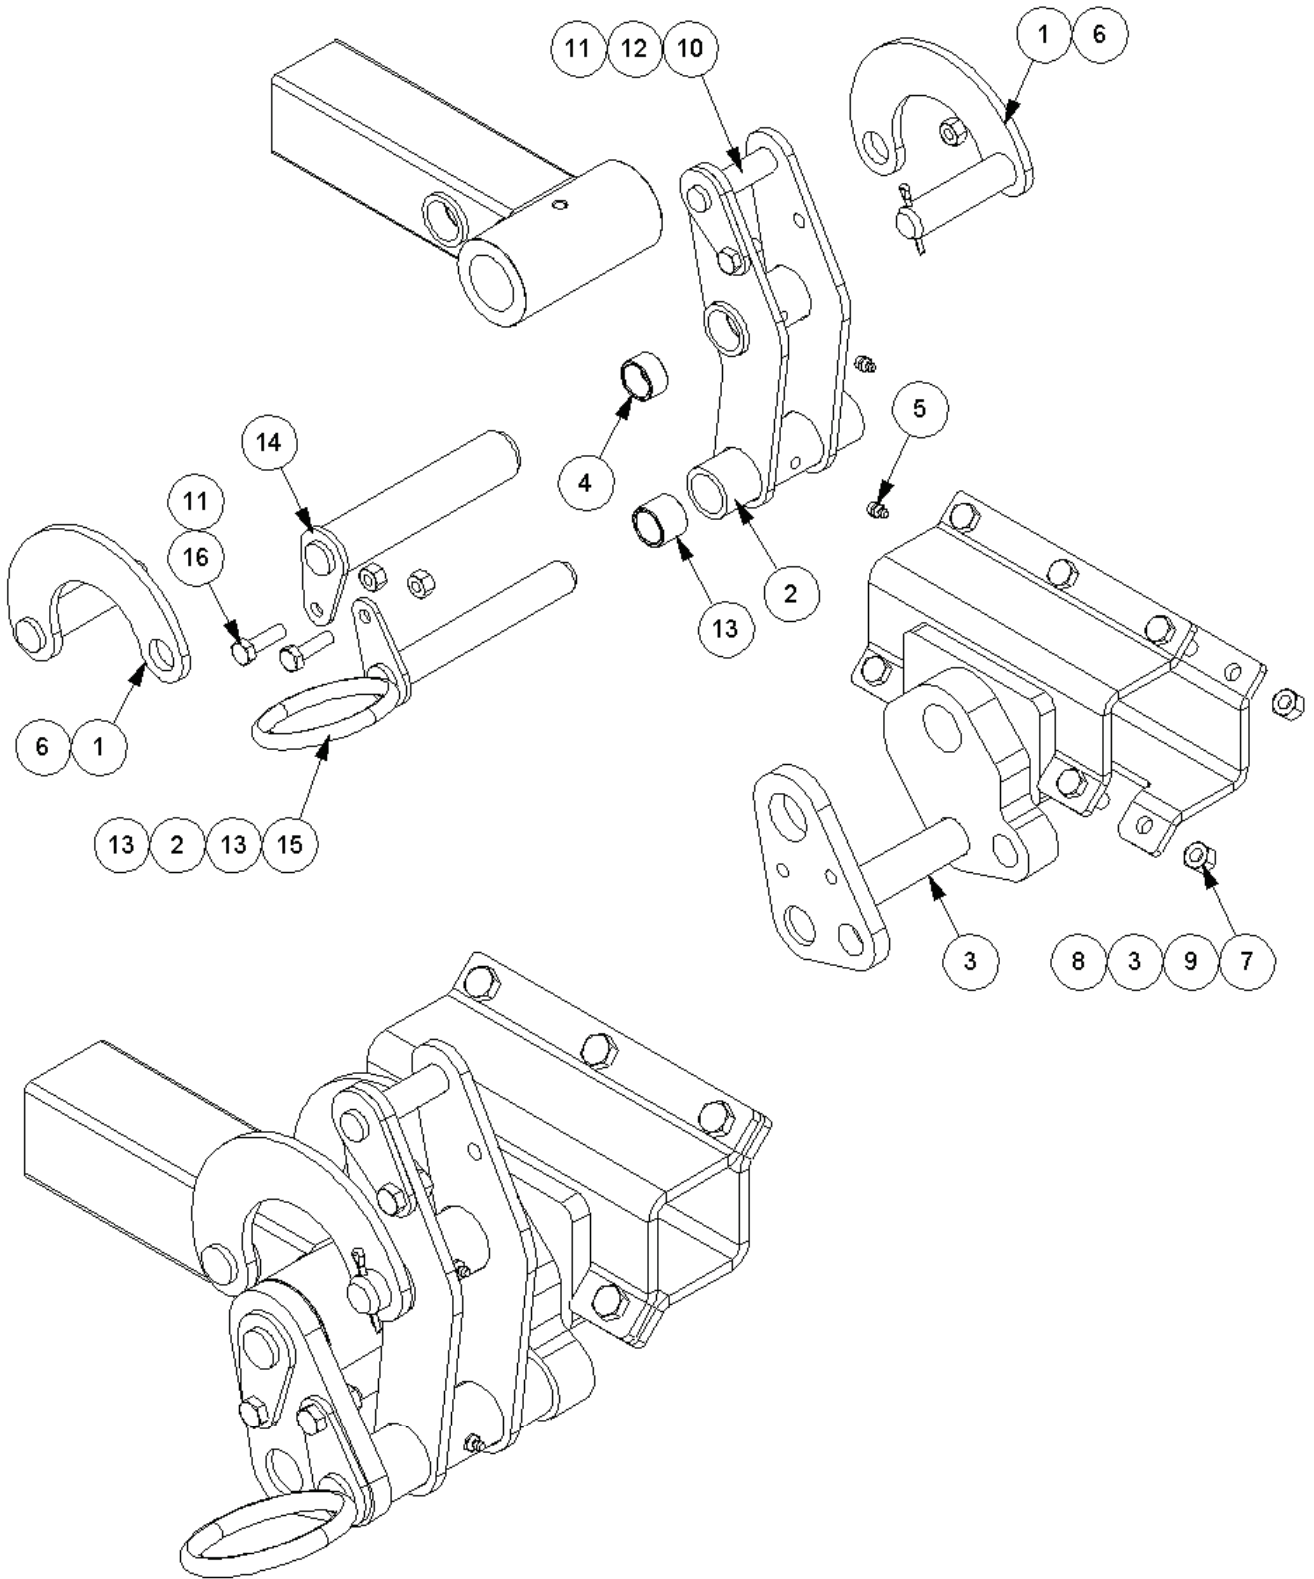

7434511 B - ANGLING GEAR

7434511 B - ANGLING GEAR

Ref	Part No	Description	Qty
1	41206.02	RADIUS ARM TYPE 2	2
2	41207.03	SLAVE LINK W/ASSY	1
3	41261.15	HEAD MTG BRKT	1
4	7214060	BUSH	2
5	0901121	GREASER	2
6	9501406	PIN	2
7	9163006	NUT	5
8	9313086	SCREW	5
9	21873.01	PLATE	1
10	41270.01	PIN	1
11	9163005	NUT	3
12	9313055	SCREW	1
13	41690.01	BUSH	2
14	21971.01	PIN	1
15	21970.02	PIN W/ASSY	1
16	9313075	SCREW	2