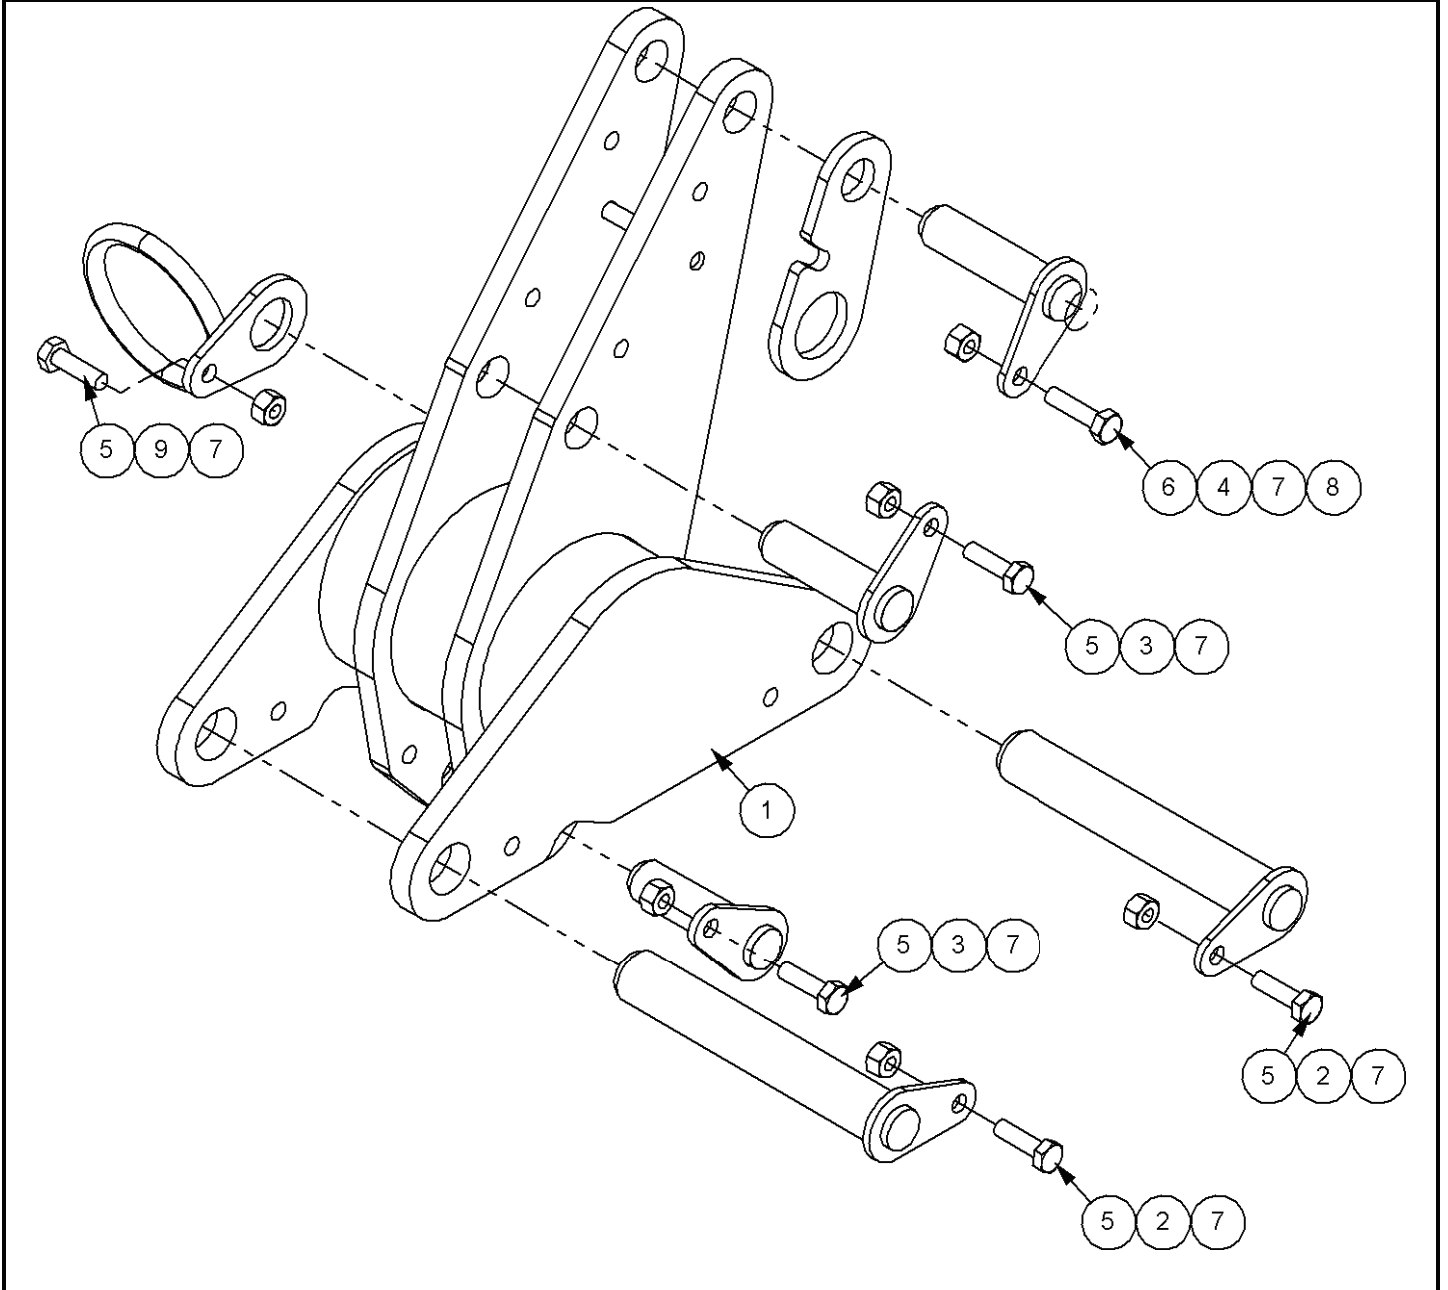

7434514 - ROCKER MODULE

7434514 - ROCKER MODULE

Ref	Part No	Description	Qty
1	41198.08	ROCKER W/ASSY	1
2	41268.02	PIN	2
3	41267.09	PIN W/ASSY	2
4	41267.03	PIN	1
5	9313075	SCREW	5
6	9313085	SCREW	1
7	9163005	NUT	6
8	22667.02	SLINGING EYE	1
9	43158.02	HOSE LOOP W/ASSY	1