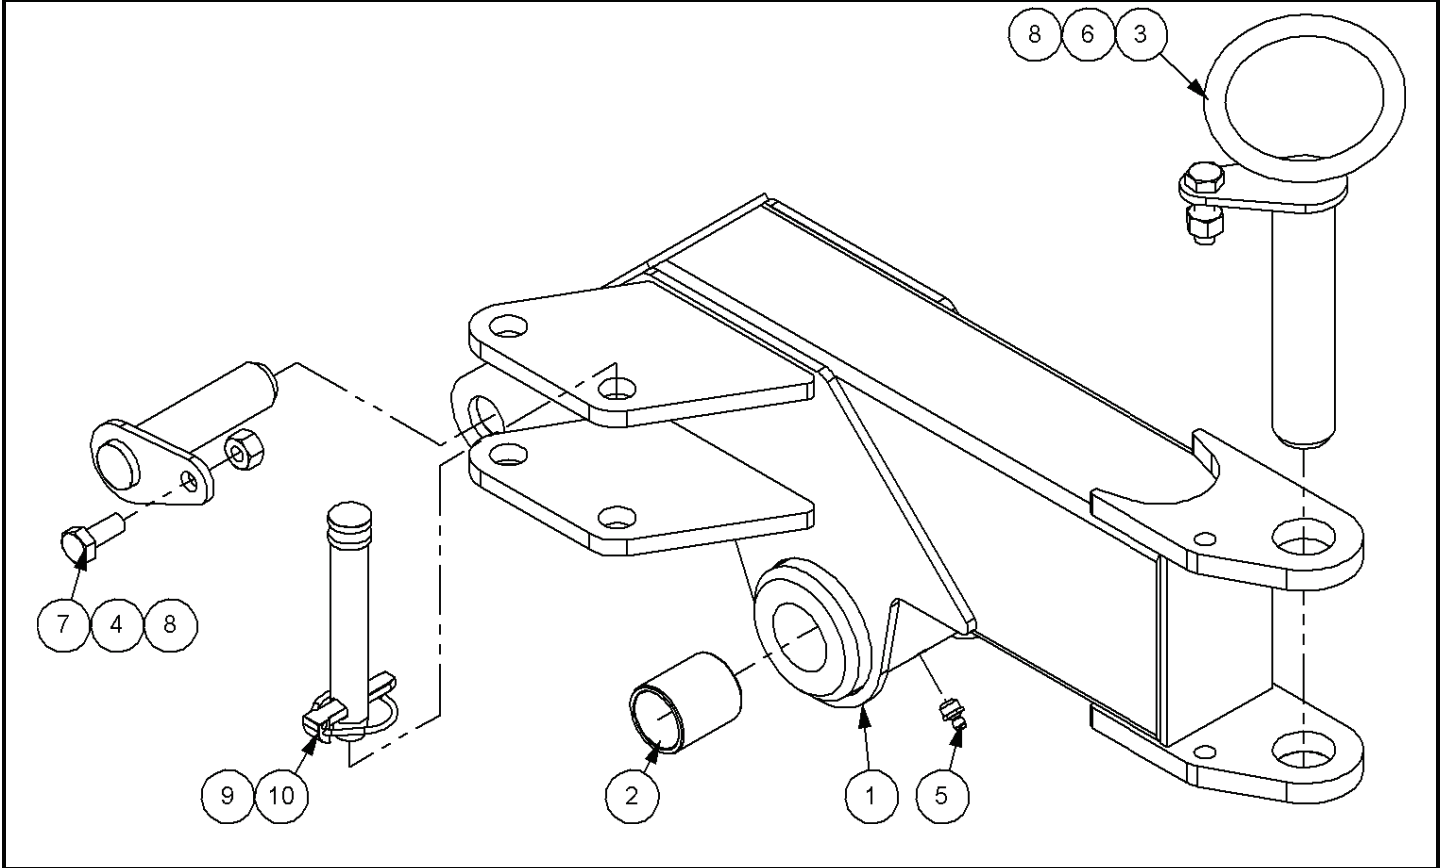

7434525 - DIPPER MODULE

7434525 - DIPPER MODULE

Ref	Part No	Description	Qty
1	41201.08	W/ASSY DIPPER UPPER	1
2	21149.01	BUSH	2
3	41269.01	PIN	1
4	41267.03	PIN	1
5	0901121	GREASER	1
6	9313075	SCREW	1
7	9313055	SCREW	1
8	9163005	NUT	2
9	6310202	CAT 1 TOP LINK PIN	1
10	0431217	PIN	1