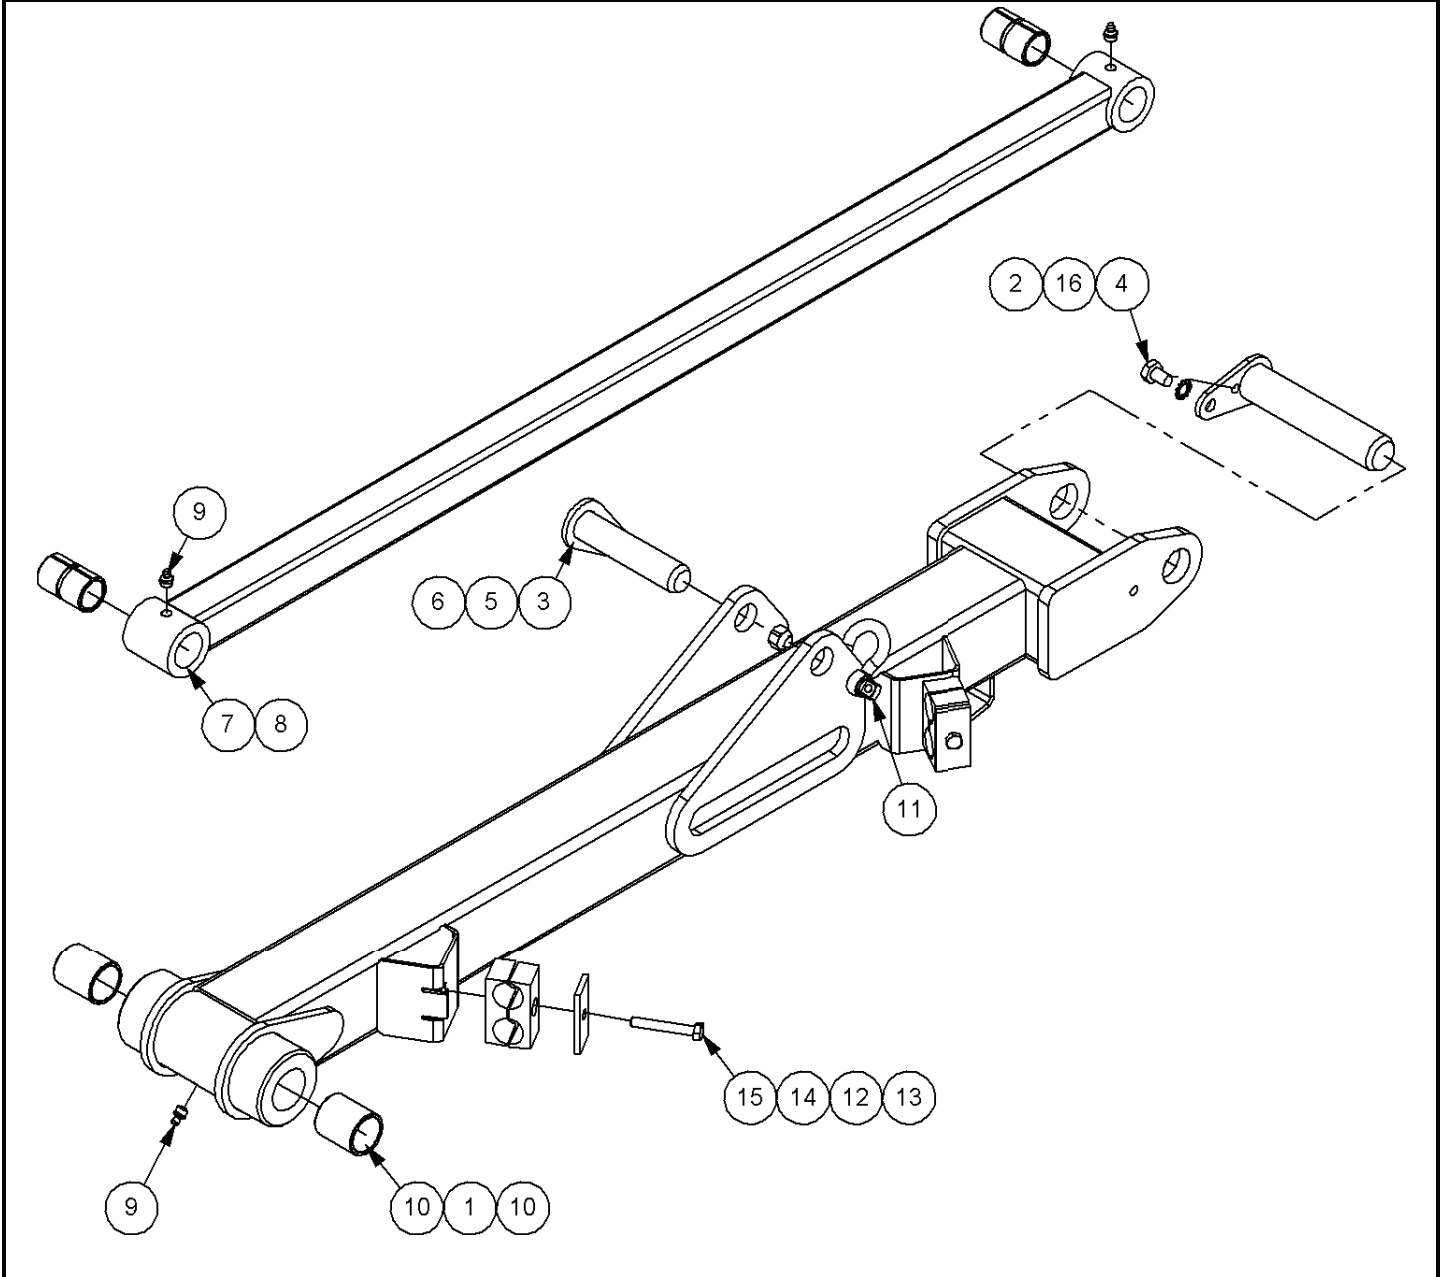

7434516 - MAIN ARM MODULE

7434516 - MAIN ARM MODULE

Ref	Part No	Description	Qty
1	41199.10	W/ASSY MAIN ARM	1
2	41268.01	PIN	1
3	41267.04	PIN	1
4	9313035	SCREW	1
5	9313065	SCREW	1
6	9163005	NUT	1
7	22887.01	TENSION LINK W/ASSY	1
8	7105050	BUSH	2
9	0901121	GREASER	3
10	21149.01	BUSH	2
11	22668.02	SLINGING SHACKLE	1
12	06.430.09	CLAMP (2 PCS)	2
13	9163004	NUT	2
14	06.418.03	PLATE	2
15	9213114	BOLT	2
16	9100405	WASHER	1