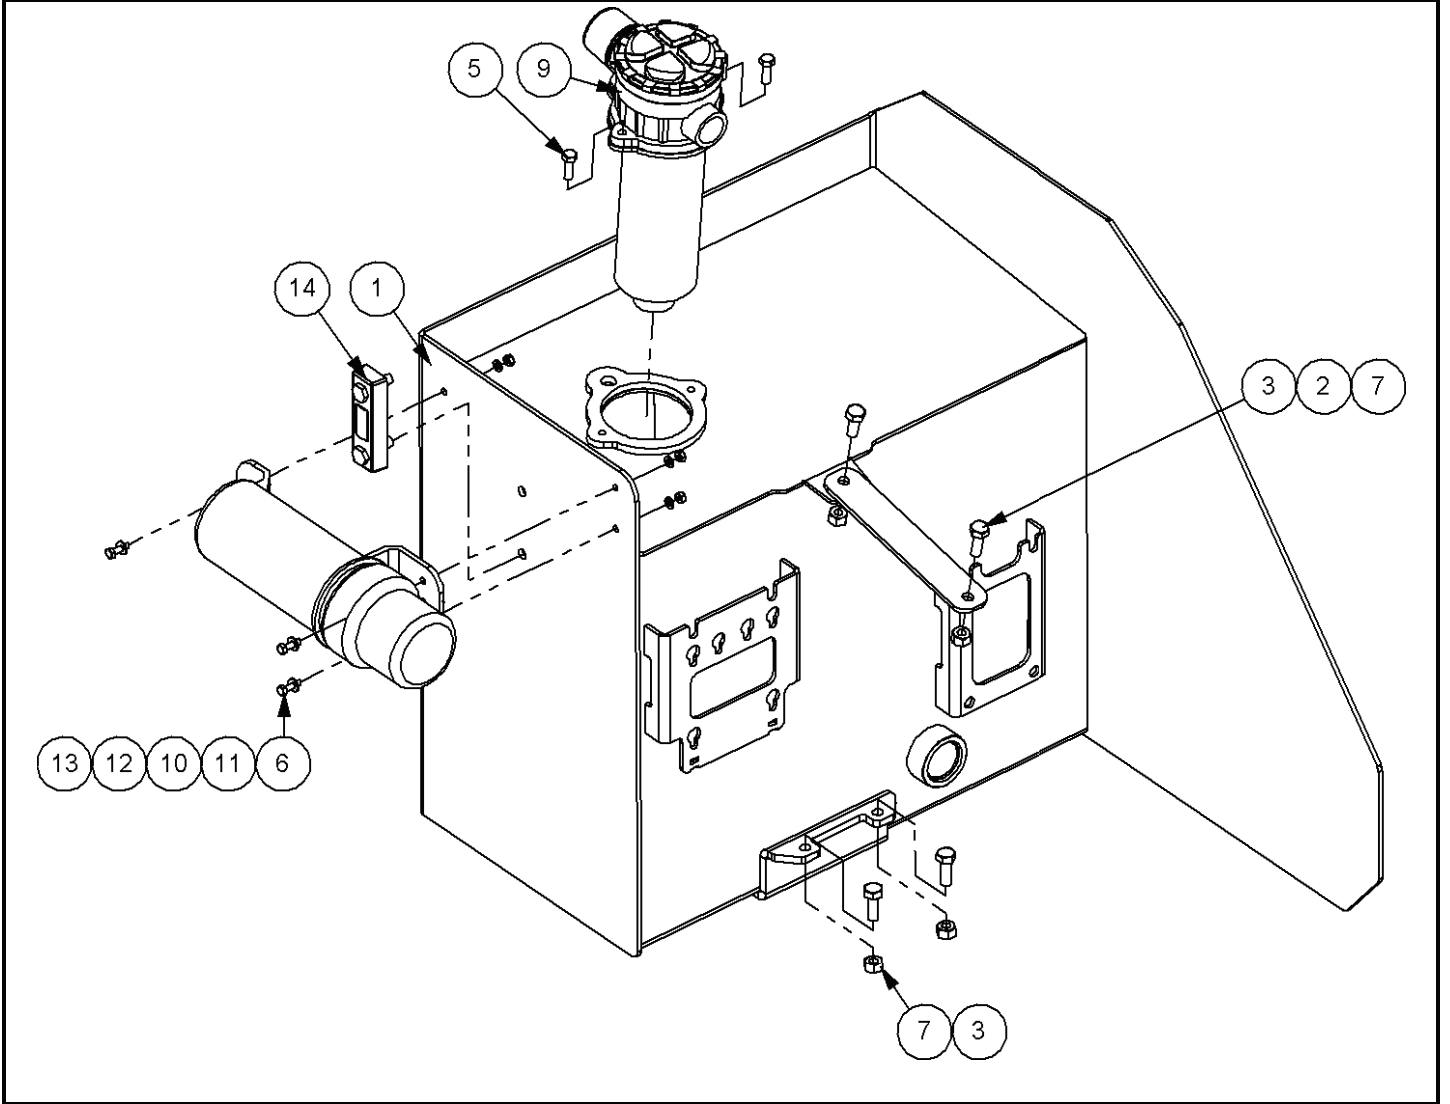

7434502 - TANK MODULE LH

7434502 - TANK MODULE LH

Ref	Part No	Description	Qty
1	41196.12	W/ASSY TANK LH	1
2	41196.55	TANK STRAP	1
3	9313065	SCREW	3
4	9313055	SCREW	1
5	9313054	SCREW	2
6	9313043	SCREW	3
7	9163005	NUT	4
8	8581203	PLUG	1
9	212.013	FILTER ASSY 100 L	1
10	46505.01	HOLDER	1
11	9100103	WASHER	3
12	9100203	WASHER	3
13	9113003	NUT	3
14	08.921.01	FLUID LEVEL GAUGE	1