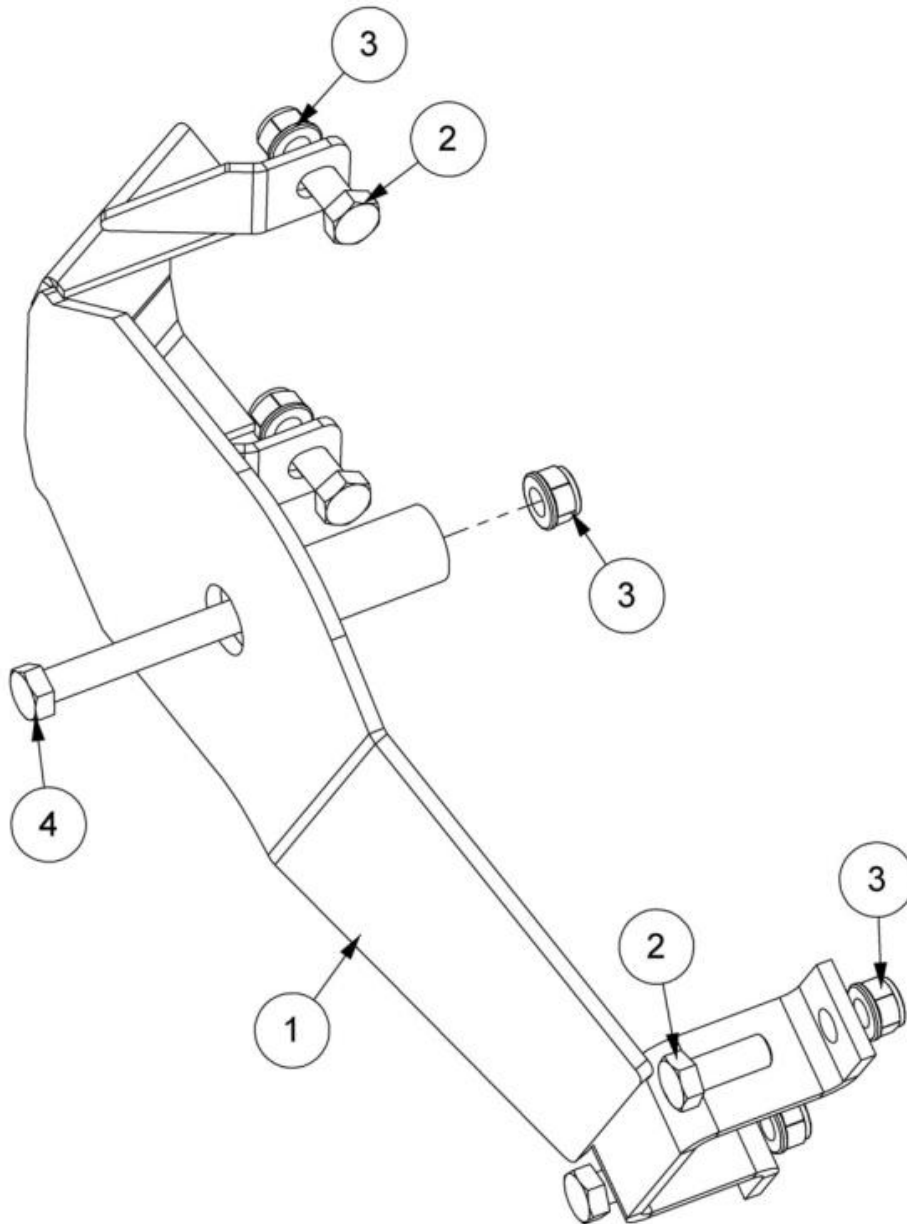

PARTS MANUAL

FOR

SERIAL NO: M1959965

PRINTED ON 01 APR 2020

21523.18 - ROLLER ASSY

Ref	Part No	Description	QTY
1	21394.27	ROLLER	1
2	21394.32	CAP	2
3	9343105	SCREW	6
4	0600111	BEARING	4
5	0401230	CIRCLIP	2
6	0901121	GREASER	2
7	21523.31	SPACER	2
8	0402240	RING	2
9	8629239	SEAL	2
10	9200031	BOLT	4
11	9100024	NUT	4
12	21524.15	BRACKET -RH	1
13	21524.14	BRACKET -LH	1
14	42257.10	SHIM	2

22494.04 - 1.5M CASING MODULE

Ref	Part No	Description	QTY
1	42427.06	CASING	1
2	21748.03	HOOD	1
3	22492.03	PRESSING -LH	1
4	22492.04	PRESSING -RH	1
5	21956.01	BAR	1
6	30.073.25	BOLT	6
7	9100024	NUT	10
8	9210167	BOLT	4
9	9313065	SCREW	11
10	9163005	NUT	11
11	42440.01	FLAP	1
12	42439.01	CLAMP STRIP	1

22495.04 - 125LPM DRIVE MODULE

Ref	Part No	Description	QTY
1	8301320	MOTOR	1
2	7190015	WASHER	1
3	43390.02	USE 7190584	1
4	8650106	SEAL	2
5	8581295	ADAPTOR	2
6	10.011.25	HOSE	2

22496.03 - LH MOTOR COVER MOD

Ref	Part No	Description	QTY
1	42282.03	COVER - LH	1
2	9200028	BOLT	4
3	9100024	NUT	4
4	9200034	BOLT	1
5	T7942	NUT	1

22497.16 - 1.5M ROTOR ASSY

Ref	Part No	Description	QTY
1	22269.05	ROTOR-MULTICUT 1.5M QUAD DR	1
2	9353097	SCREW	4
3	7314201	BOLT	28
4	9163007	NUT	4
5	0141006	NUT	28
6	7190462	FLAIL - UNIVERSAL BOOT	28
7	7190172	SPACER	28
8	0901161	GREASER	1
9	21215.01	BUSH	28
10	7190175	SHACKLE	28
11	9100207	WASHER	28