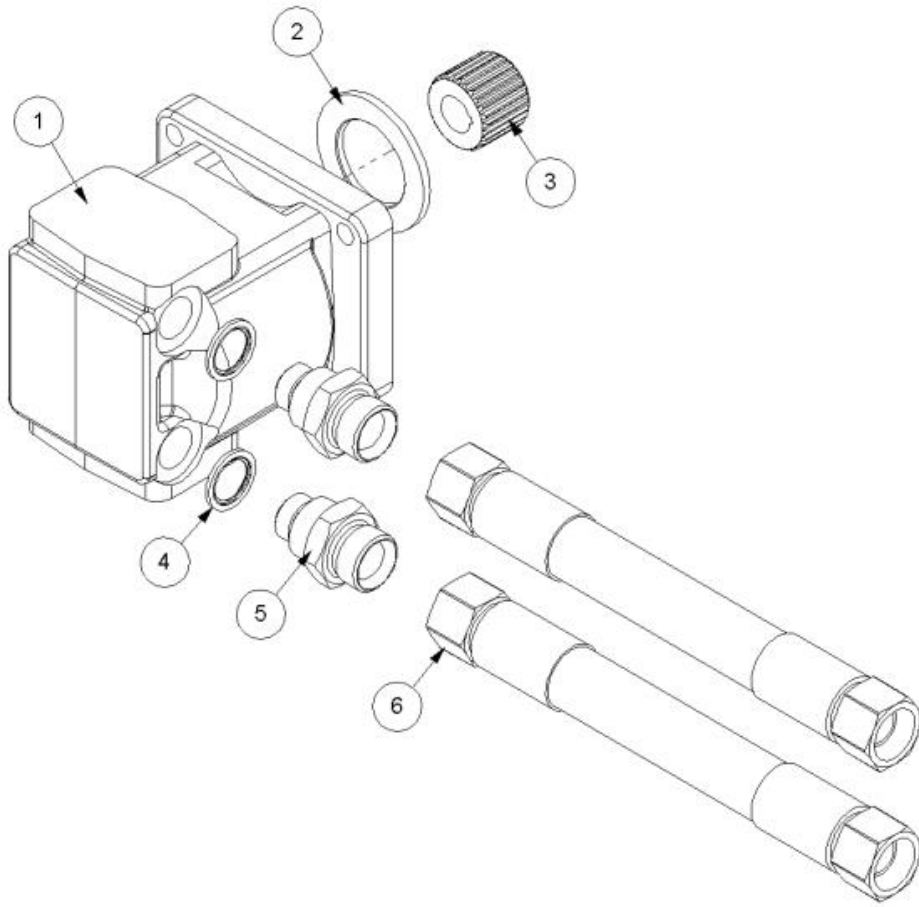

PARTS MANUAL

FOR

SERIAL NO: M1959965

PRINTED ON 01 APR 2020

21523.18 - ROLLER ASSY

Ref	Part No	Description	QTY
1	21394.27	ROLLER	1
2	21394.32	CAP	2
3	9343105	SCREW	6
4	0600111	BEARING	4
5	0401230	CIRCLIP	2
6	0901121	GREASER	2
7	21523.31	SPACER	2
8	0402240	RING	2
9	8629239	SEAL	2
10	9200031	BOLT	4
11	9100024	NUT	4
12	21524.15	BRACKET -RH	1
13	21524.14	BRACKET -LH	1
14	42257.10	SHIM	2

21541.02 - USE 21541.02S

Ref	Part No	Description	QTY
1	21544.09	FRONT FLAP	2
2	21544.02	FLAP	2
4	21541.05	PLATE	2
5	9293054	BOLT	36
6	9163004	NUT	36
7	21541.06	PLATE	2
8	21541.08	PLATE	2
9	21541.07	PLATE	2
12	21955.01	PLATE	1

22494.04 - 1.5M CASING MODULE

Ref	Part No	Description	QTY
1	42427.06	CASING	1
2	21748.03	HOOD	1
3	22492.03	PRESSING -LH	1
4	22492.04	PRESSING -RH	1
5	21956.01	BAR	1
6	30.073.25	BOLT	6
7	9100024	NUT	10
8	9210167	BOLT	4
9	9313065	SCREW	11
10	9163005	NUT	11
11	42440.01	FLAP	1
12	42439.01	CLAMP STRIP	1

22495.04 - 125LPM DRIVE MODULE

Ref	Part No	Description	QTY
1	8301320	MOTOR	1
2	7190015	WASHER	1
3	43390.02	USE 7190584	1
4	8650106	SEAL	2
5	8581295	ADAPTOR	2
6	10.011.25	HOSE	2

22496.03 - LH MOTOR COVER MOD