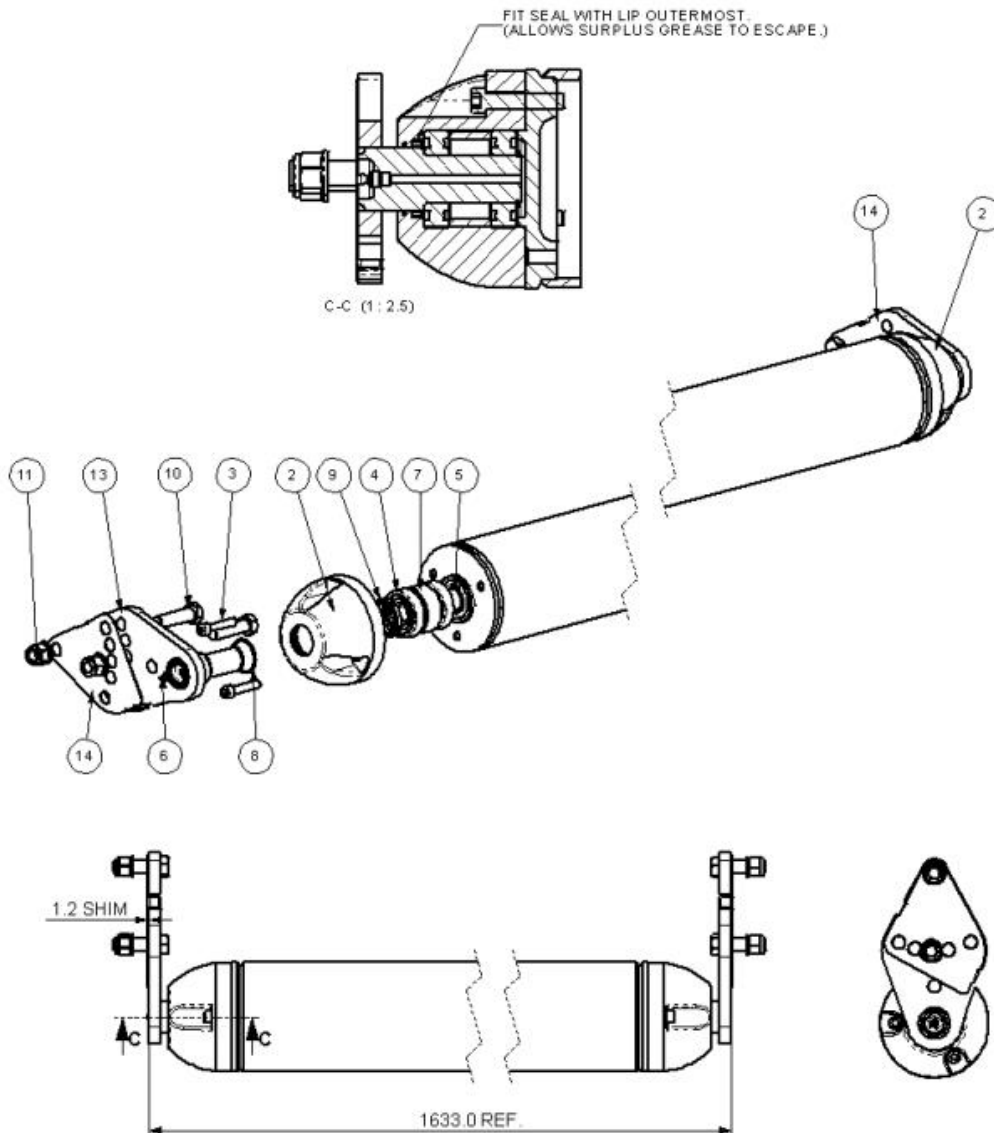

PARTS MANUAL

FOR

SERIAL NO: M1959965

PRINTED ON 01 APR 2020

21523.18 - ROLLER ASSY

Ref	Part No	Description	QTY
1	21394.27	ROLLER	1
2	21394.32	CAP	2
3	9343105	SCREW	6
4	0600111	BEARING	4
5	0401230	CIRCLIP	2
6	0901121	GREASER	2
7	21523.31	SPACER	2
8	0402240	RING	2
9	8629239	SEAL	2
10	9200031	BOLT	4
11	9100024	NUT	4
12	21524.15	BRACKET -RH	1
13	21524.14	BRACKET -LH	1
14	42257.10	SHIM	2

21541.02 - USE 21541.02S

Ref	Part No	Description	QTY
1	21544.09	FRONT FLAP	2
2	21544.02	FLAP	2
4	21541.05	PLATE	2
5	9293054	BOLT	36
6	9163004	NUT	36
7	21541.06	PLATE	2
8	21541.08	PLATE	2
9	21541.07	PLATE	2
12	21955.01	PLATE	1

22495.04 - 125LPM DRIVE MODULE

Ref	Part No	Description	QTY
1	8301320	MOTOR	1
2	7190015	WASHER	1
3	43390.02	USE 7190584	1
4	8650106	SEAL	2
5	8581295	ADAPTOR	2
6	10.011.25	HOSE	2

22496.03 - LH MOTOR COVER MOD

Ref	Part No	Description	QTY
1	42282.03	COVER - LH	1
2	9200028	BOLT	4
3	9100024	NUT	4
4	9200034	BOLT	1
5	T7942	NUT	1

22497.16 - 1.5M ROTOR ASSY

Ref	Part No	Description	QTY
1	22269.05	ROTOR-MULTICUT 1.5M QUAD DR	1
2	9353097	SCREW	4
3	7314201	BOLT	28
4	9163007	NUT	4
5	0141006	NUT	28
6	7190462	FLAIL - UNIVERSAL BOOT	28
7	7190172	SPACER	28
8	0901161	GREASER	1
9	21215.01	BUSH	28
10	7190175	SHACKLE	28
11	9100207	WASHER	28