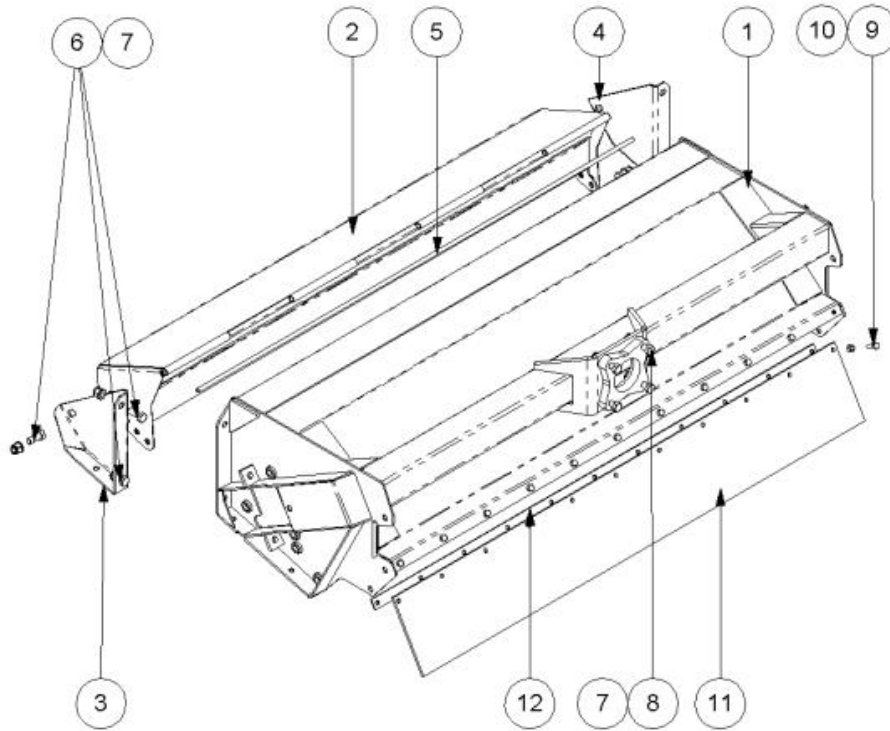

PARTS MANUAL

FOR

SERIAL NO: M1959965

PRINTED ON 01 APR 2020

21523.18 - ROLLER ASSY

Ref	Part No	Description	QTY
1	21394.27	ROLLER	1
2	21394.32	CAP	2
3	9343105	SCREW	6
4	0600111	BEARING	4
5	0401230	CIRCLIP	2
6	0901121	GREASER	2
7	21523.31	SPACER	2
8	0402240	RING	2
9	8629239	SEAL	2
10	9200031	BOLT	4
11	9100024	NUT	4
12	21524.15	BRACKET -RH	1
13	21524.14	BRACKET -LH	1
14	42257.10	SHIM	2

21541.02 - USE 21541.02S

Ref	Part No	Description	QTY
1	21544.09	FRONT FLAP	2
2	21544.02	FLAP	2
4	21541.05	PLATE	2
5	9293054	BOLT	36
6	9163004	NUT	36
7	21541.06	PLATE	2
8	21541.08	PLATE	2
9	21541.07	PLATE	2
12	21955.01	PLATE	1

22494.04 - 1.5M CASING MODULE

Ref	Part No	Description	QTY
1	42427.06	CASING	1
2	21748.03	HOOD	1
3	22492.03	PRESSING -LH	1
4	22492.04	PRESSING -RH	1
5	21956.01	BAR	1
6	30.073.25	BOLT	6
7	9100024	NUT	10
8	9210167	BOLT	4
9	9313065	SCREW	11
10	9163005	NUT	11
11	42440.01	FLAP	1
12	42439.01	CLAMP STRIP	1

Ref	Part No	Description	QTY
1	42282.03	COVER - LH	1
2	9200028	BOLT	4
3	9100024	NUT	4
4	9200034	BOLT	1
5	T7942	NUT	1

22497.16 - 1.5M ROTOR ASSY

Ref	Part No	Description	QTY
1	22269.05	ROTOR-MULTICUT 1.5M QUAD DR	1
2	9353097	SCREW	4
3	7314201	BOLT	28
4	9163007	NUT	4
5	0141006	NUT	28
6	7190462	FLAIL - UNIVERSAL BOOT	28
7	7190172	SPACER	28
8	0901161	GREASER	1
9	21215.01	BUSH	28
10	7190175	SHACKLE	28
11	9100207	WASHER	28