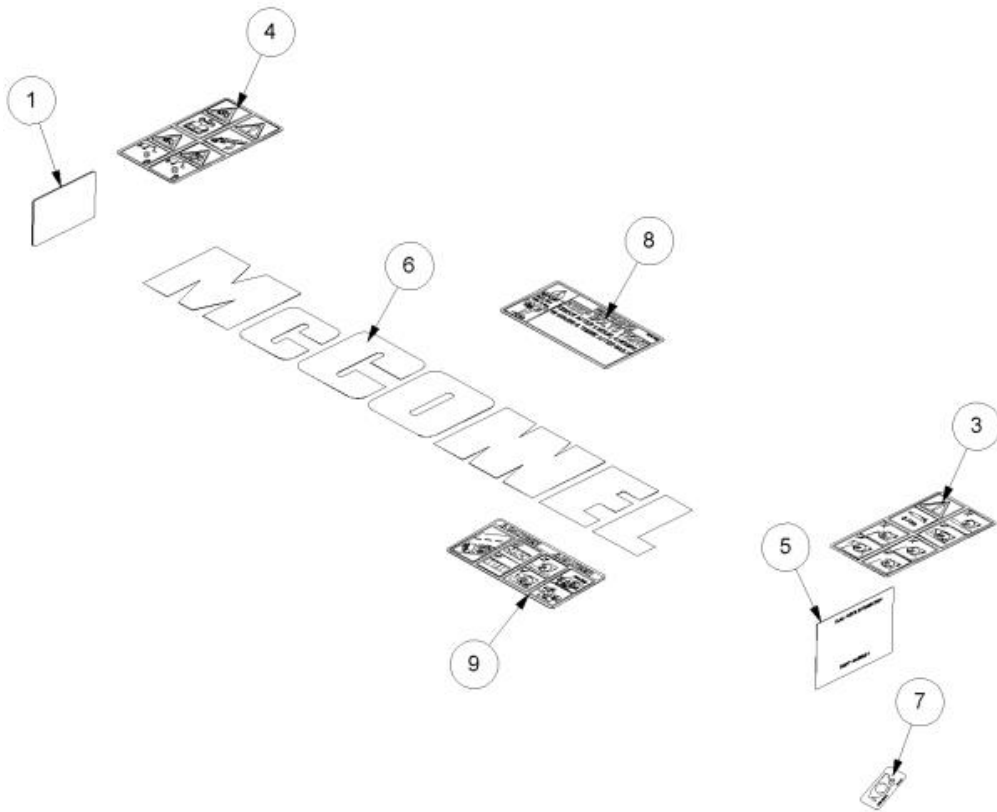

7350709 - STICKER MODULE

Ref	Part No	Description	QTY
1	1335246	SERIAL No. PLATE	1
2	7103230	RIVET	4
3	1290738	DECAL	1
4	09.821.35	DECAL	1
5	1290392	DECAL	1
6	1290527	DECAL	1
7	21917.03	DECAL	1
8	1291045	DECAL	1
9	1291231	DECAL	1