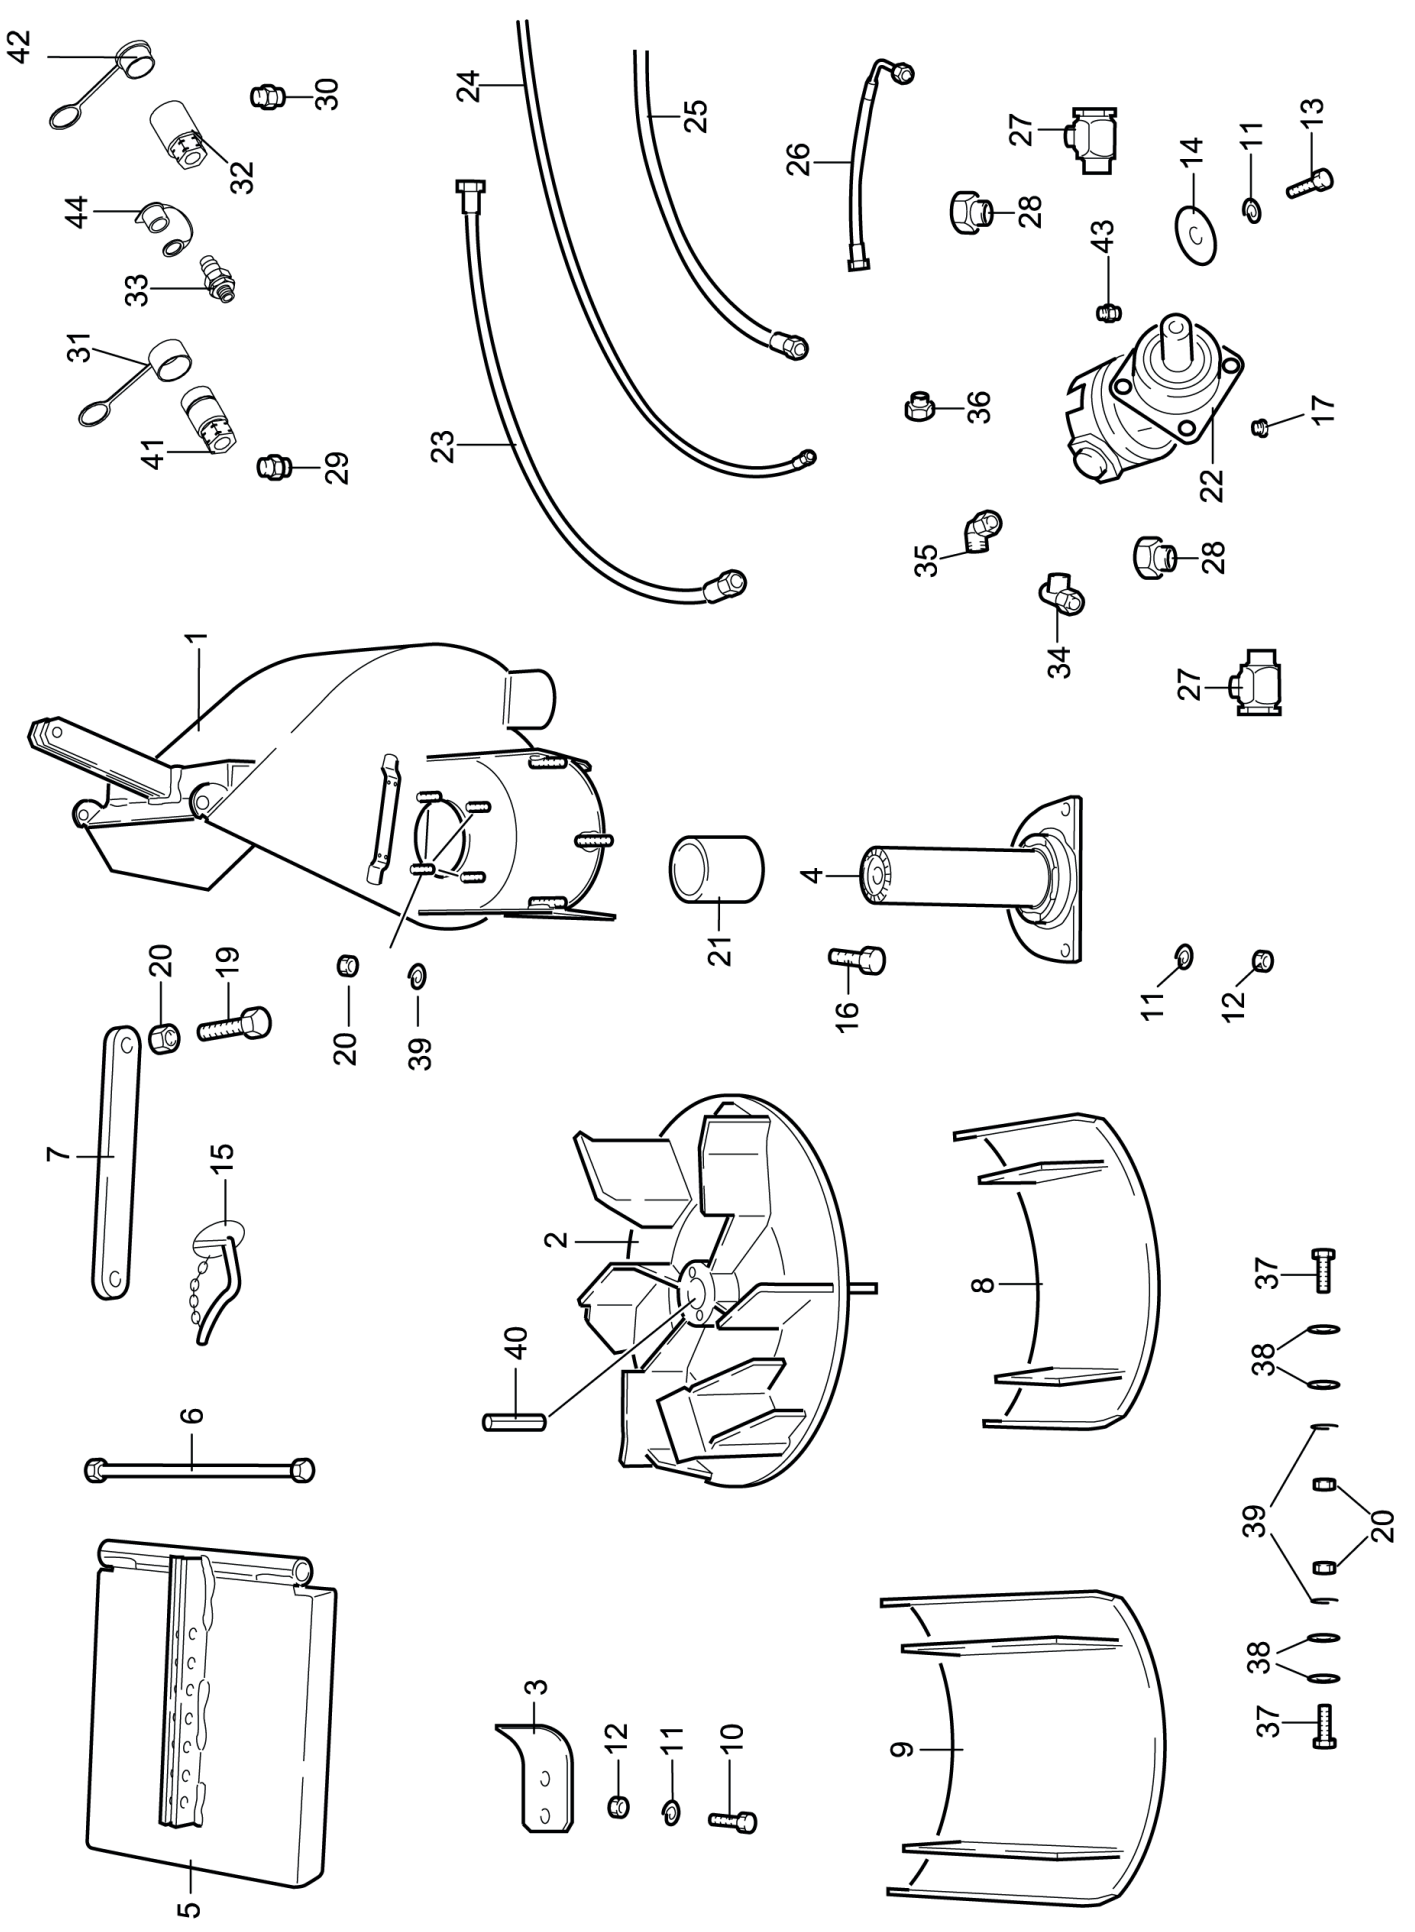

Rotary Ditch Cleaner GR 70

PARTS

UK
2. edition 2012

Pos. Item	Teile-Nr. Part no.	Anzahl Quantity	Bezeichnung	Description
26	930008008	1,0	HD Schlauch 2STC-NW08-0450 A06/A36	HD hose pipe 1SN-NW08-0450 A06/A36
27	931026015	2,0	HD Verschraubung WH-30SM-42x2	HD thread joint WH-30SM-42x2
28	931019028	1,0	HD Verschraubung KOR-30S-20S	HD thread joint KOR-30S-20S
29	931007059	1,0	HD Verschraubung GE-22LR-3/4"	HD thread joint GE 22LR 3/4"
30	931007055	1,0	HD Verschraubung GE-20SR-3/4"	HD thread joint GE 20SR 3/4"
31	932100004	1,0	HD Staubschutzkappe f. QHPA 56 Ø54 M48x2 groß (UNA) rot	HD dust protection bush for 340451 Ø54mm M48x2 big (UNA) red
32	932016003	1,0	HD Schraubk. QHPA 16 / HS20 groß Ø55mm SMK/JUNA	HD thread joint coupling QHPA 16 big Ø55mm SMK/JUNA
33	932010001	1,0	HD Stecker SVK DN10 12L	HD plug SVK DN10 12L
34	931014008	1,0	HD Verschraubung EVL-20S	HD thread joint EVL 20S
35	931015010	1,0	HD Verschraubung EVW-20S	HD thread joint EVW 20 S
36	931019015	1,0	HD Verschraubung KOR-20S-12S	HD thread joint KOR-20S-12S
37	901012004	4,0	Schraube SKT M12x040 DIN 933 verz.	Hexagon bolt M12x040 DIN 933 galv.
38	906200044	4,0	Scheibe 13x024x2,5 DIN 125 verz.	Washer 13x024x2,5 DIN 125 galv.
39	905012001	4,0	Federring A12 DIN 127 verz.	Lock washer A12 DIN 127 galv.
40	908120056	1,0	Paßfeder 12x08x056 DIN 6885	Parallel key 12x08x056 DIN 6885
41	932016004	1,0	HD Schraubk. QHPA 56 / HS20 groß Ø48mm SMK/JUNA	HD screw coupling QHPA 56 big Ø48 mm SMK/JUNA
42	932100003	1,0	HD Staubschutzkappe für QHPA 16 Ø54 M48 UNA rot	HD dust protection plug for 340472 Ø54 mm M 48 UNA red
43	931007001	1,0	HD Verschraubung GE-12LM-16x1,5	HD thread joint GE-12LM-16x1,5
44	932100001	1,0	HD Staubschutz für SVK Stecker Ø29 DN10 rot	HD dust protection f. SVK plug Ø29 DN 10 red