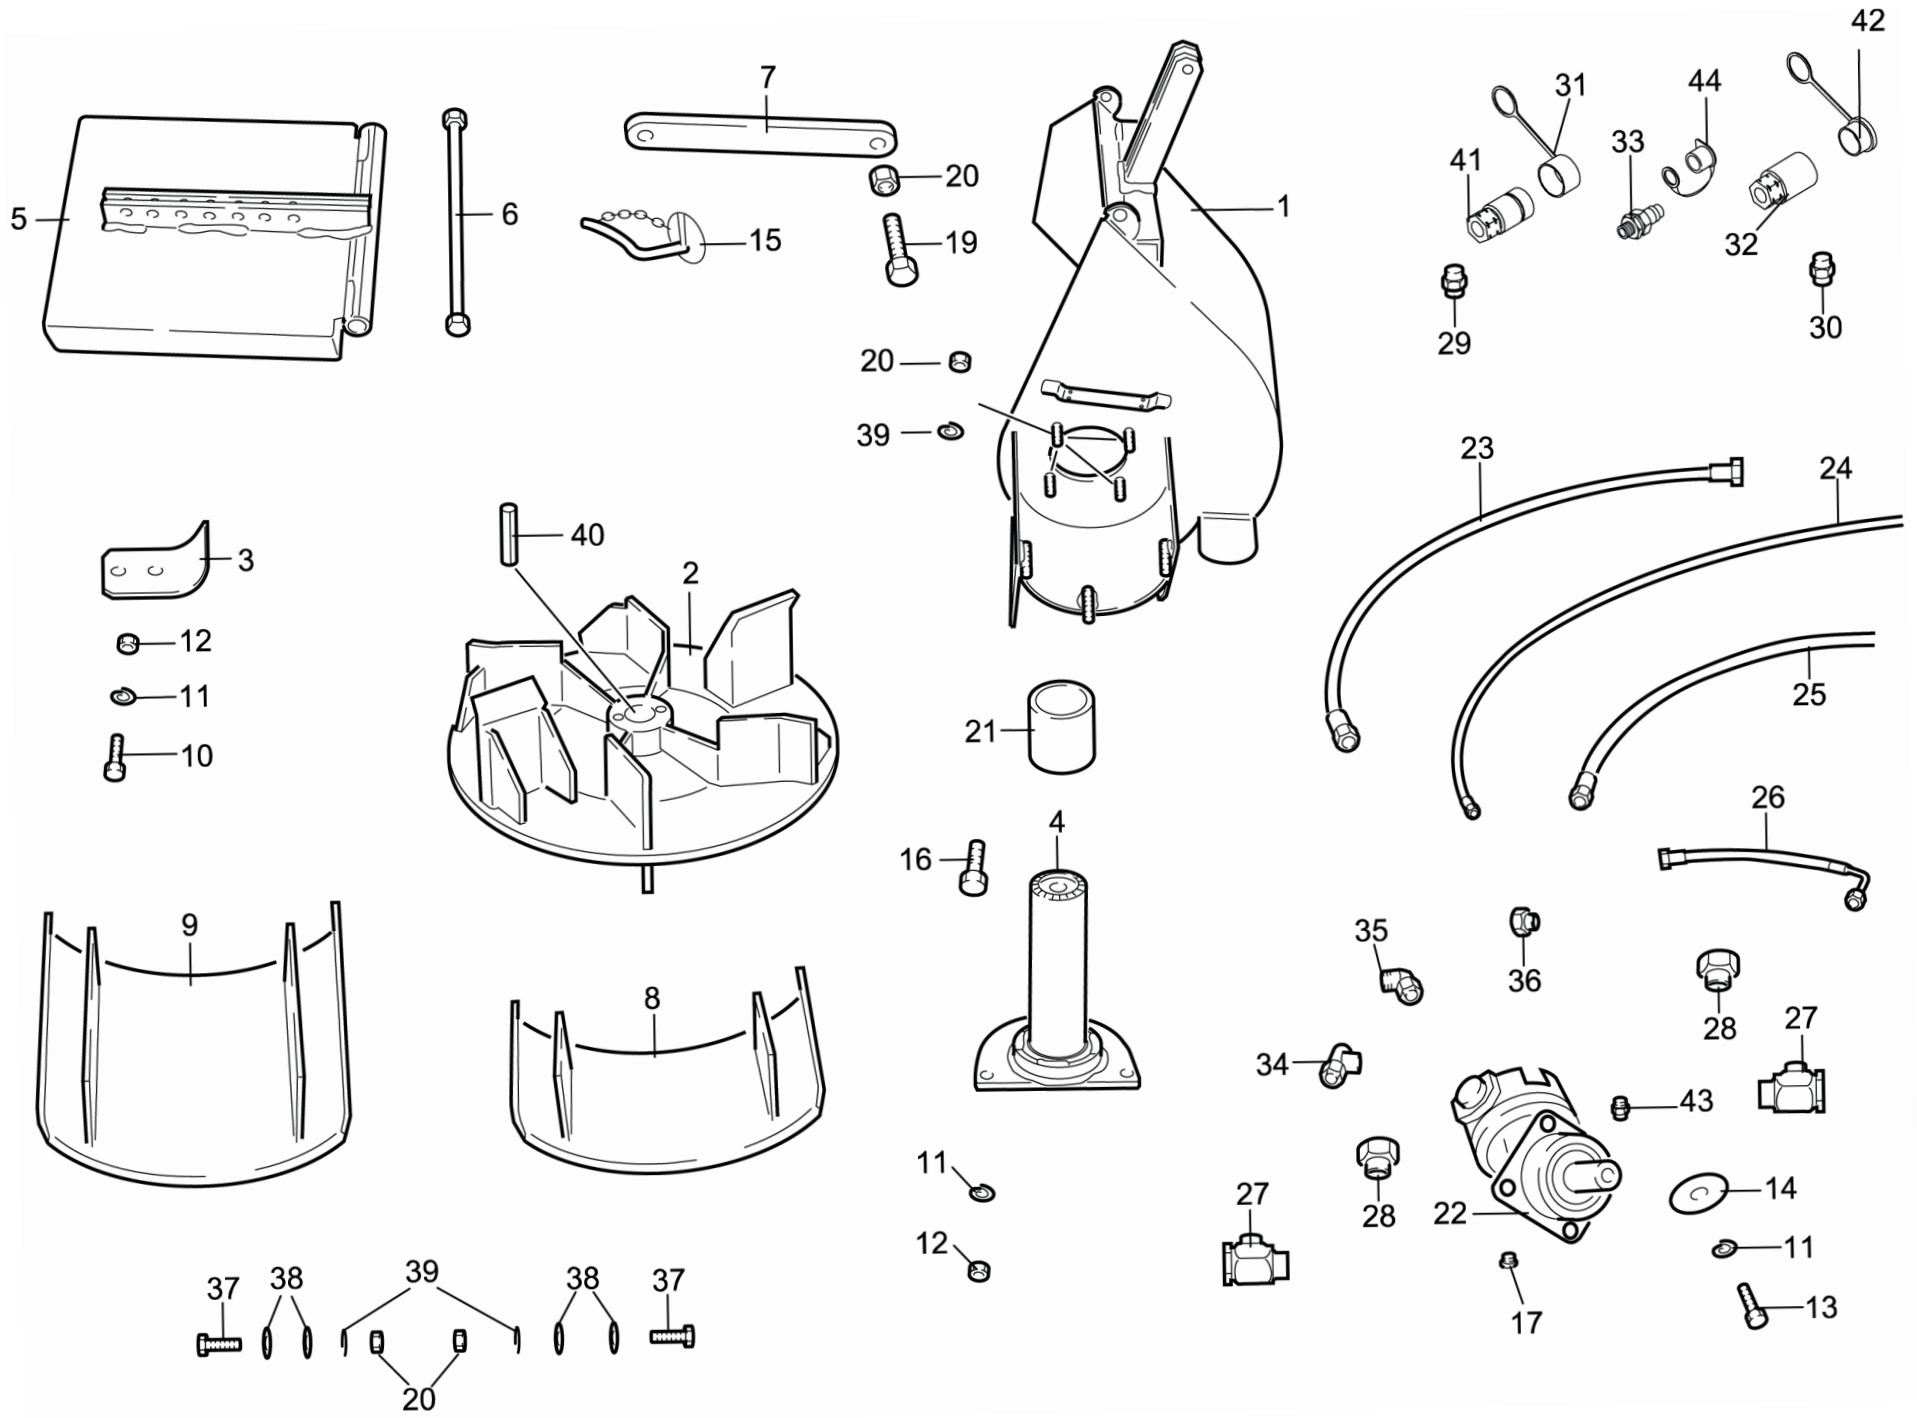

Rotary Ditch Cleaner GR 70

PARTS

UK
2. edition 2012

Pos. Item	Teile-Nr. Part no.	Anzahl Quantity	Bezeichnung	Description
26	930008008	1,0	HD Schlauch 2STC-NW08-0450 A06/A36	HD hose pipe 1SN-NW08-0450 A06/A36
27	931026015	2,0	HD Verschraubung WH-30SM-42x2	HD thread joint WH-30SM-42x2
28	931019028	1,0	HD Verschraubung KOR-30S-20S	HD thread joint KOR-30S-20S
29	931007059	1,0	HD Verschraubung GE-22LR-3/4"	HD thread joint GE 22LR 3/4"
30	931007055	1,0	HD Verschraubung GE-20SR-3/4"	HD thread joint GE 20SR 3/4"
31	932100004	1,0	HD Staubschutzkappe f. QHPA 56 Ø54 M48x2 groß (UNA) rot	HD dust protection bush for 340451 Ø54mm M48x2 big (UNA) red
32	932016003	1,0	HD Schraubk. QHPA 16 / HS20 groß Ø55mm SMK/JUNA	HD thread joint coupling QHPA 16 big Ø55mm SMK/JUNA
33	932010001	1,0	HD Stecker SVK DN10 12L	HD plug SVK DN10 12L
34	931014008	1,0	HD Verschraubung EVL-20S	HD thread joint EVL 20S
35	931015010	1,0	HD Verschraubung EVW-20S	HD thread joint EVW 20 S
36	931019015	1,0	HD Verschraubung KOR-20S-12S	HD thread joint KOR-20S-12S
37	901012004	4,0	Schraube SKT M12x040 DIN 933 verz.	Hexagon bolt M12x040 DIN 933 galv.
38	906200044	4,0	Scheibe 13x024x2,5 DIN 125 verz.	Washer 13x024x2,5 DIN 125 galv.
39	905012001	4,0	Federring A12 DIN 127 verz.	Lock washer A12 DIN 127 galv.
40	908120056	1,0	Paßfeder 12x08x056 DIN 6885	Parallel key 12x08x056 DIN 6885
41	932016004	1,0	HD Schraubk. QHPA 56 / HS20 groß Ø48mm SMK/JUNA	HD screw coupling QHPA 56 big Ø48 mm SMK/JUNA
42	932100003	1,0	HD Staubschutzkappe für QHPA 16 Ø54 M48 UNA rot	HD dust protection plug for 340472 Ø54 mm M 48 UNA red
43	931007001	1,0	HD Verschraubung GE-12LM-16x1,5	HD thread joint GE-12LM-16x1,5
44	932100001	1,0	HD Staubschutz für SVK Stecker Ø29 DN10 rot	HD dust protection f. SVK plug Ø29 DN 10 red