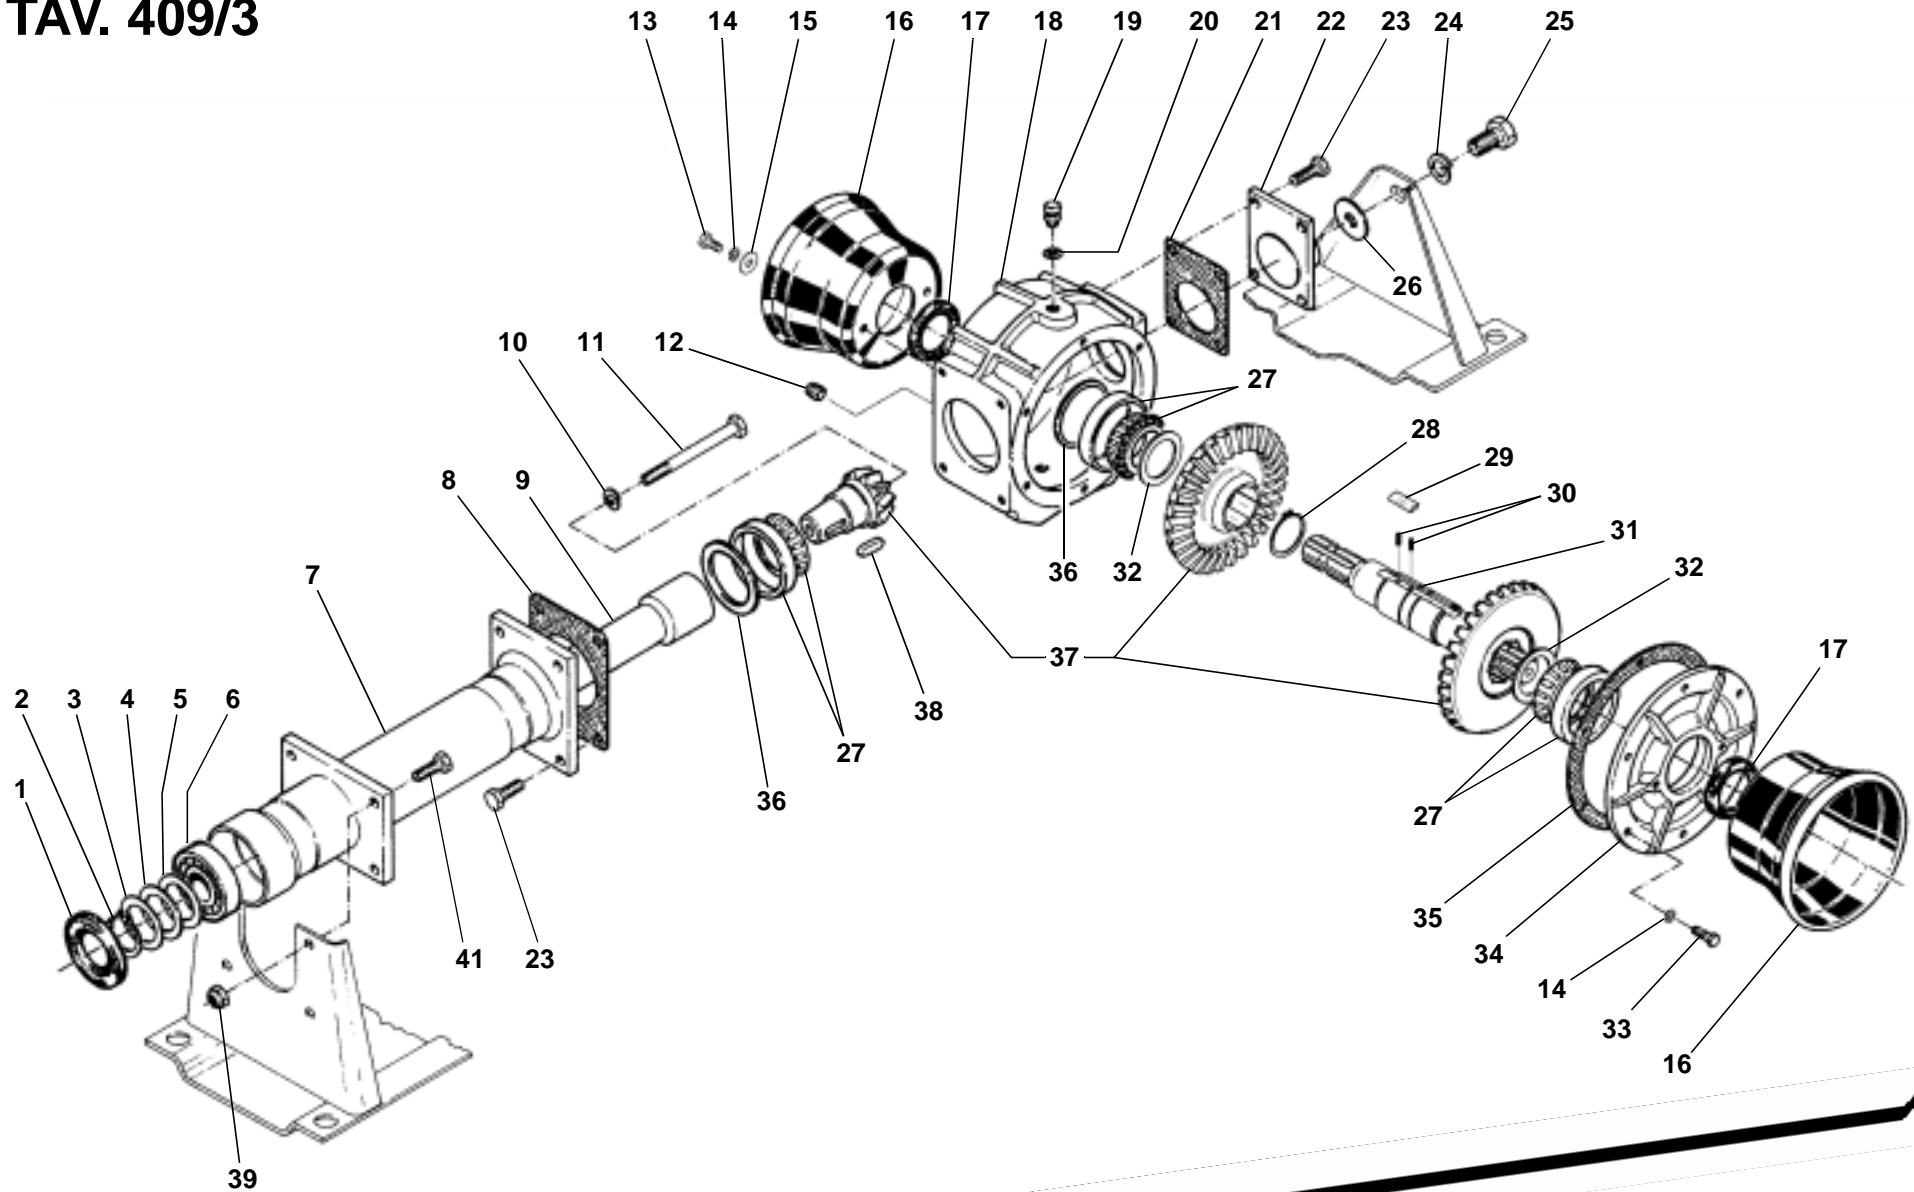

TAV. 409/3

RV 2800-3200 (1000 rpm)

TAV. 409/3

RIF.	CODICE	DESCRIZIONE	N.
1	0001800	45x85x10	1
2	1010045	Seeger E45 UNI7435	1
3	3002681	45,2x55x2	—
4	3001949	46x61x0,5	—
5	3004422	46x61x0,25	—
6	0001475	6209 RV 2800	1
	0001475	6209 RV 3200	2
7	3002301	RV 2800	1
	3003056	RV 3200	1
	3006782	RV 3200 con spostamento RV 3200 avec déport RV 3200 with displacement RV 3200 mit Verstellung RV 3200 con desplazamiento	1
8	3000108		—
9	3000140	RV 2800	1
	3003055	RV 3200	1
	3001419	RV 3200 con spostamento RV 3200 avec déport RV 3200 with displacement RV 3200 mit Verstellung RV 3200 con desplazamiento	1
10	1212000	ø12 UNI1751	1
11	1101254	M12x140 UNI5737	1
12	0002663	M18x1,5	2
13	1110804	M8x16 UNI5739	4
14	1208000	ø8 UNI1751	10
15	1309243	ø8x24x3 UNI6593	4

RIF.	CODICE	DESCRIZIONE	N.
16	0003411		2
17	0001801	45x65x10	2
18	3001553		1
19	0002679	M18x1,5	1
20	0002024	ø18x24x1,5	1
21	3000204		1
22	3001430		1
23	1111212	M12x35 UNI5739	8
24	1222000	ø22 UNI1751	1
25	1212214	M22x1,5x40 UNI5740	1
26	3001428		1
27	0001402	30209	3
28	1010050	Seeger E50 UNI7435	2
29	3006959		4
30	0006142		8
31	3007164		1
32	0001503	47x65x4	2
33	1110808	M8x25 UNI5739	6
34	3001447		1
35	3000206		—
36	3001040	73,5x84x0,5	—
37	3007679		1
38	1552073	10x8x35 UNI6604	1
39	1012412	M12 UNI7474	4
40	3008018	RV 2800	1
	3008006	RV 3200	1

RIF.	CODICE	DESCRIZIONE	N.
	3008007	RV 3200 con spostamento RV 3200 avec déport RV 3200 with displacement RV 3200 mit Verstellung RV 3200 con desplazamiento	1
41	1101216	M12x45 UNI5737	4