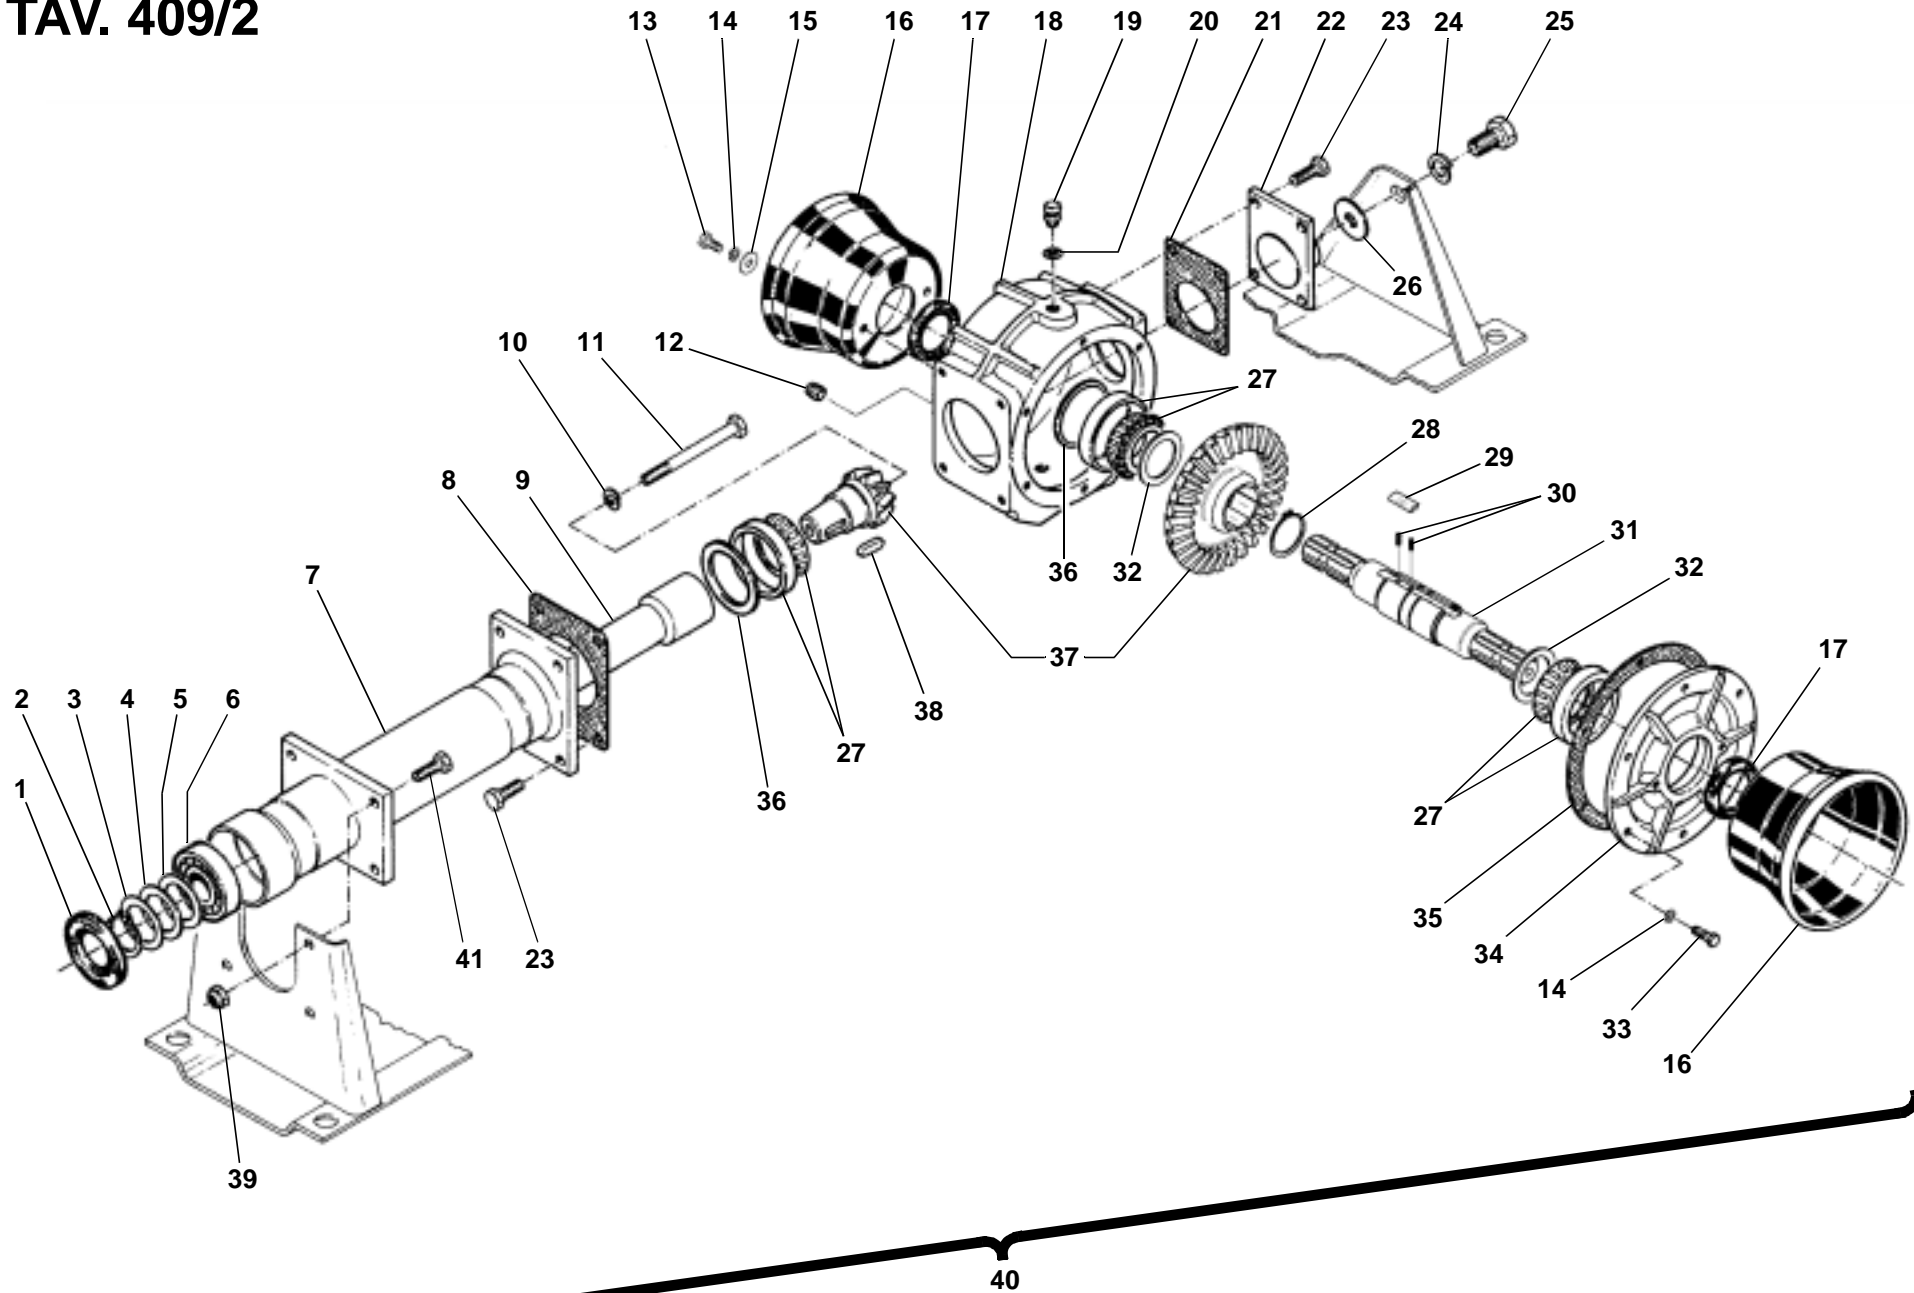

TAV. 409/2

RV 2800-3200 (1000 rpm)

TAV. 409/2

RIF.	CODICE	DESCRIZIONE	N.
1	0001800	45x85x10	1
2	1010045	Seeger E45 UNI7435	1
3	3002681	45,2x55x2	—
4	3001949	46x61x0,5	—
5	3004422	46x61x0,25	—
6	0001475	6209 RV 2800	1
	0001475	6209 RV 3200	2
7	3002301	RV 2800	1
	3003056	RV 3200	1
	3006782	RV 3200 con spostamento RV 3200 avec déport RV 3200 with displacement RV 3200 mit Verstellung RV 3200 con desplazamiento	1
8	3000108		—
9	3000140	RV 2800	1
	3003055	RV 3200	1
	3001419	RV 3200 con spostamento RV 3200 avec déport RV 3200 with displacement RV 3200 mit Verstellung RV 3200 con desplazamiento	1
10	1212000	ø12 UNI1751	1
11	1101254	M12x140 UNI5737	1
12	0002663	M18x1,5	2
13	1110804	M8x16 UNI5739	4
14	1208000	ø8 UNI1751	10
15	1309243	ø8x24x3 UNI6593	4

RIF.	CODICE	DESCRIZIONE	N.
16	0003411		2
17	0001801	45x65x10	2
18	3001553		1
19	0002679	M18x1,5	1
20	0002024	18x24x1,5	1
21	3000204		1
22	3001430		1
23	1111212	M12x35 UNI5739	8
24	1222000	ø22 UNI1751	1
25	1212214	M22x1,5x40 UNI5740	1
26	3001428		1
27	0001402	30209	3
28	1010050	Seeger E50 UNI7435	1
29	3006959		2
30	0006142		4
31	3007164		1
32	0001503	47x65x4	2
33	1110808	M8x25 UNI5739	6
34	3001447		1
35	3000206		—
36	3001040	73,5x84x0,5	—
37	3006826		1
38	1552073	10x8x35 UNI6604	1
39	1012412	M12 UNI7474	4
40	3008017	RV 2800	1
	3008025	RV 3200	1

RIF.	CODICE	DESCRIZIONE	N.
	3008026	RV 3200 con spostamento RV 3200 avec déport RV 3200 with displacement RV 3200 mit Verstellung RV 3200 con desplazamiento	1
41	1101216	M12x45 UNI5737	4