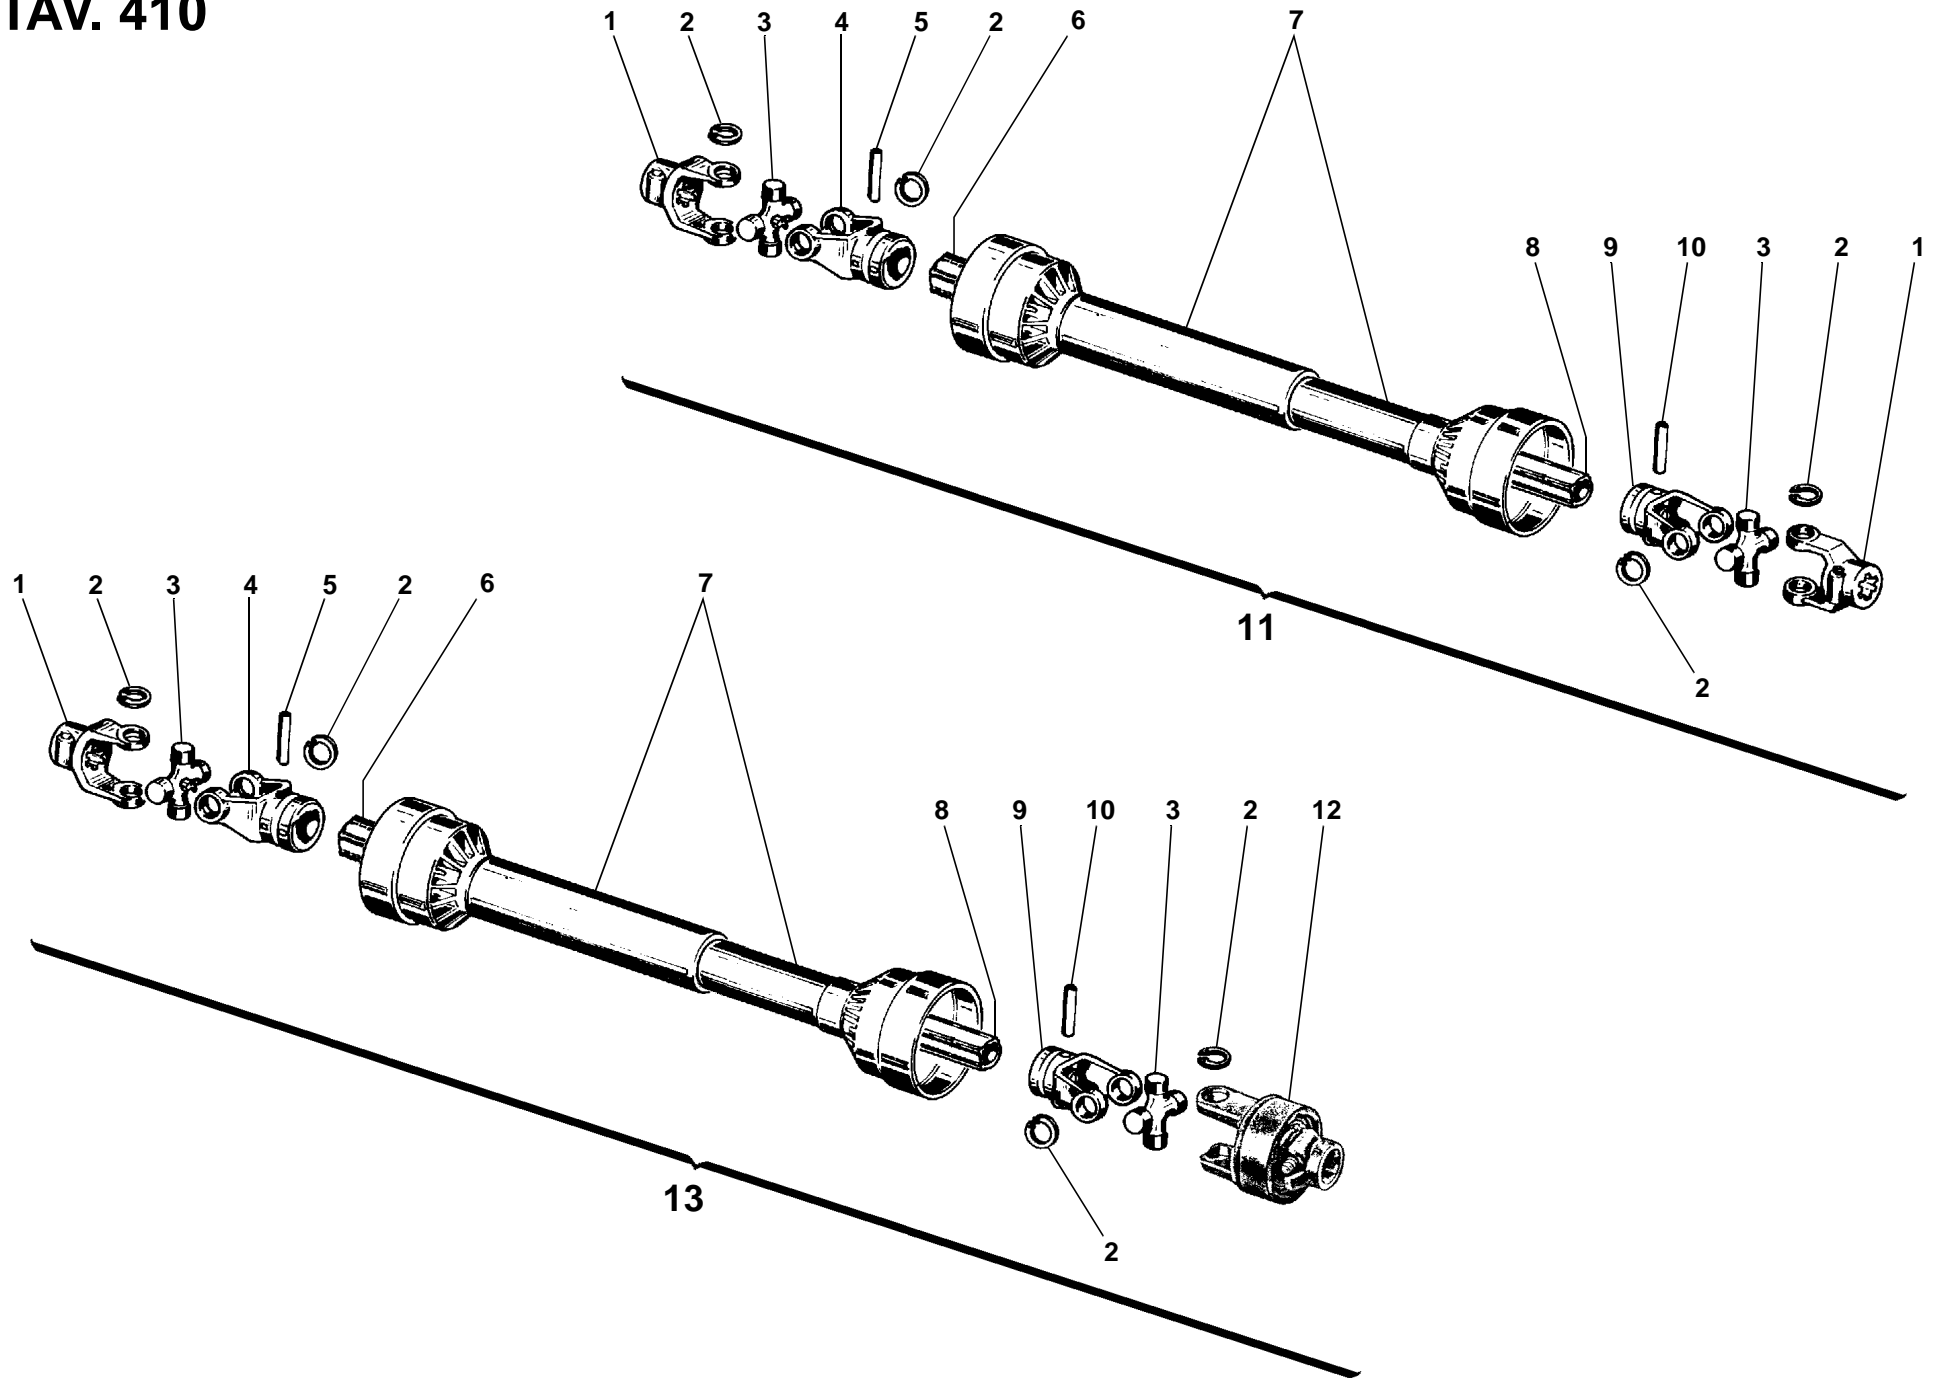

TAV. 409/3

RIF.	CODICE	DESCRIZIONE	N.
1	0001800	45x85x10	1
2	1010045	Seeger E45 UNI7435	1
3	3002681	45,2x55x2	—
4	3001949	46x61x0,5	—
5	3004422	46x61x0,25	—
6	0001475	6209 RV 2800	1
	0001475	6209 RV 3200	2
7	3002301	RV 2800	1
	3003056	RV 3200	1
	3006782	RV 3200 con spostamento RV 3200 avec déport RV 3200 with displacement RV 3200 mit Verstellung RV 3200 con desplazamiento	1
8	3000108		—
9	3000140	RV 2800	1
	3003055	RV 3200	1
	3001419	RV 3200 con spostamento RV 3200 avec déport RV 3200 with displacement RV 3200 mit Verstellung RV 3200 con desplazamiento	1
10	1212000	ø12 UNI1751	1
11	1101254	M12x140 UNI5737	1
12	0002663	M18x1,5	2
13	1110804	M8x16 UNI5739	4
14	1208000	ø8 UNI1751	10
15	1309243	ø8x24x3 UNI6593	4

RIF.	CODICE	DESCRIZIONE	N.
16	0003411		2
17	0001801	45x65x10	2
18	3001553		1
19	0002679	M18x1,5	1
20	0002024	ø18x24x1,5	1
21	3000204		1
22	3001430		1
23	1111212	M12x35 UNI5739	8
24	1222000	ø22 UNI1751	1
25	1212214	M22x1,5x40 UNI5740	1
26	3001428		1
27	0001402	30209	3
28	1010050	Seeger E50 UNI7435	2
29	3006959		4
30	0006142		8
31	3007164		1
32	0001503	47x65x4	2
33	1110808	M8x25 UNI5739	6
34	3001447		1
35	3000206		—
36	3001040	73,5x84x0,5	—
37	3007679		1
38	1552073	10x8x35 UNI6604	1
39	1012412	M12 UNI7474	4
40	3008018	RV 2800	1
	3008006	RV 3200	1

RIF.	CODICE	DESCRIZIONE	N.
	3008007	RV 3200 con spostamento RV 3200 avec déport RV 3200 with displacement RV 3200 mit Verstellung RV 3200 con desplazamiento	1
41	1101216	M12x45 UNI5737	4

TAV. 410