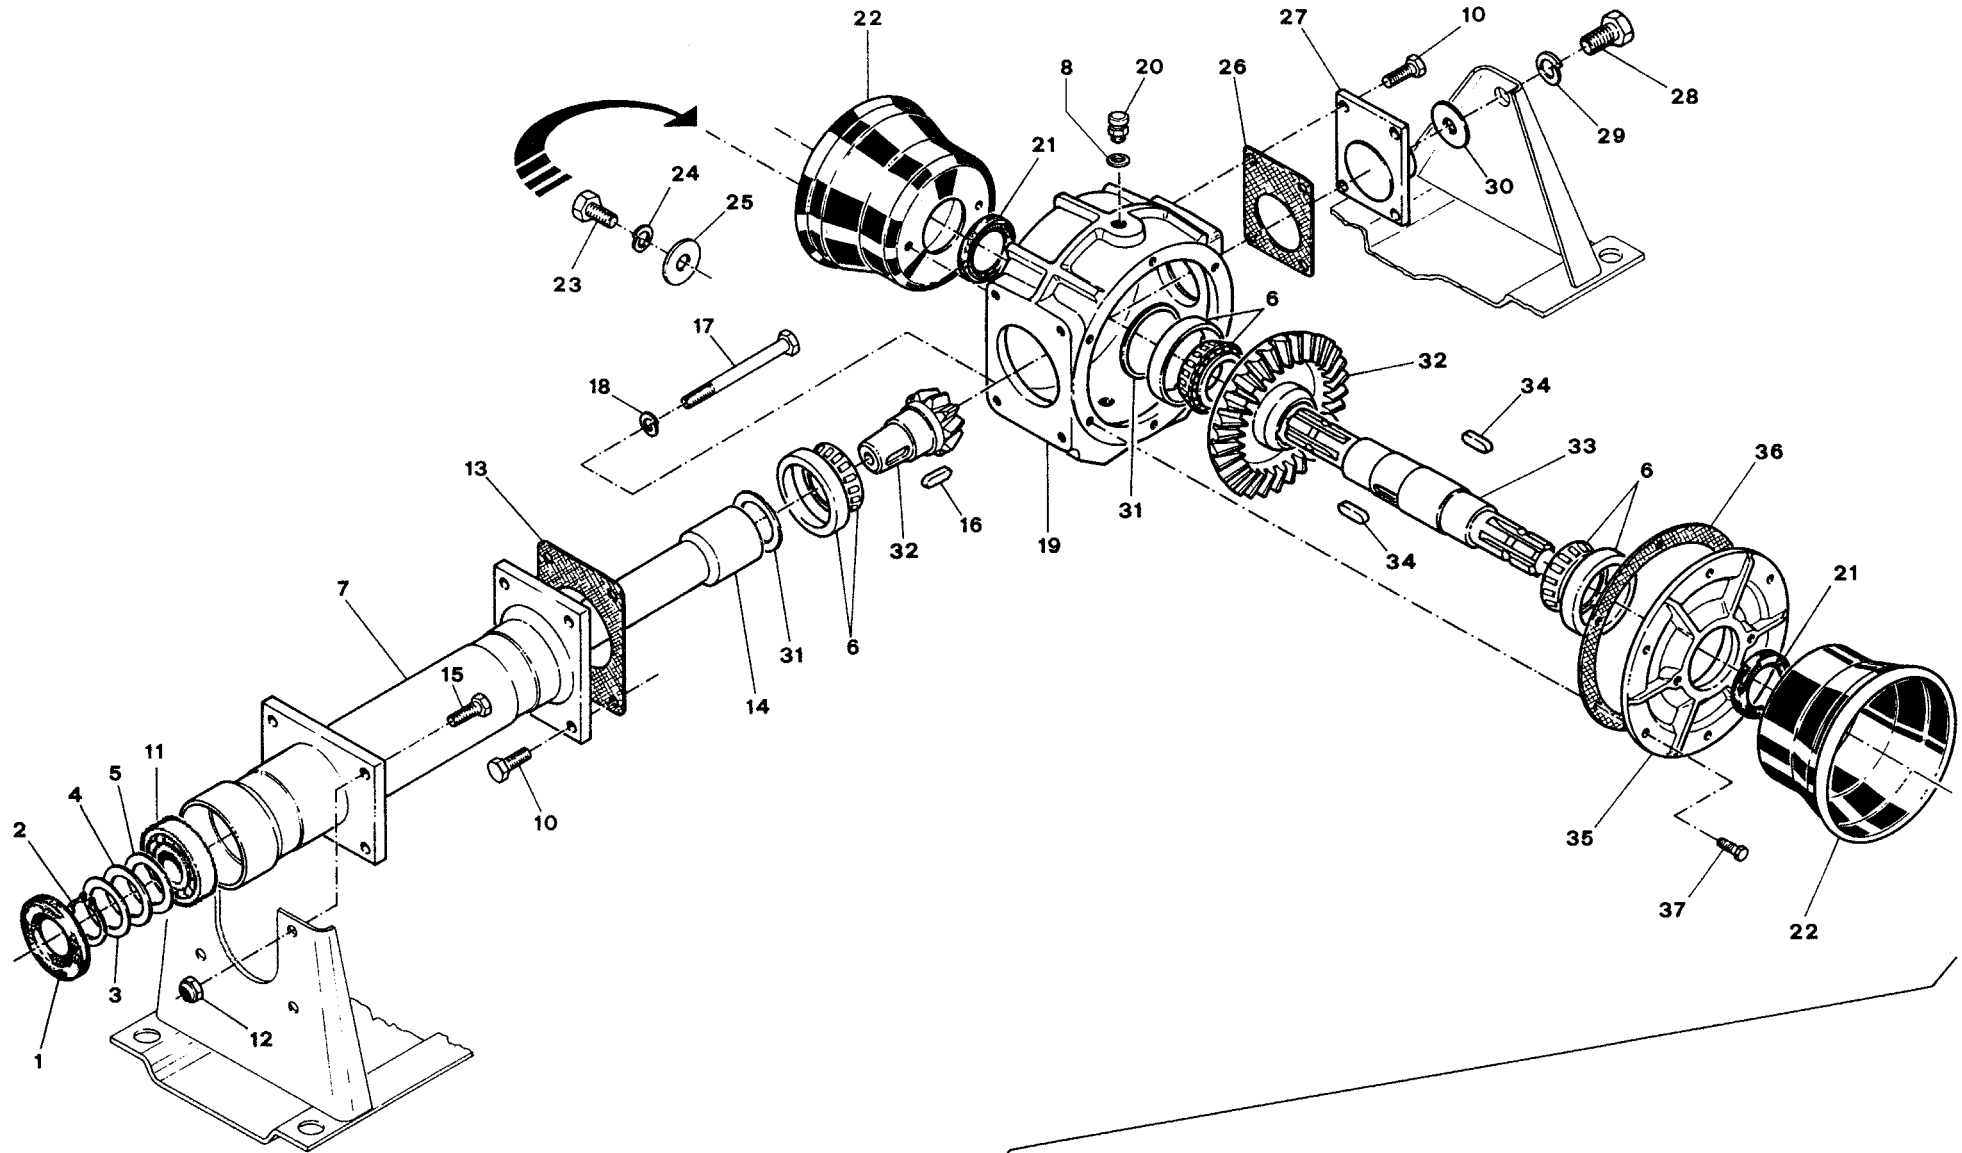

TAV. 409/1

RV 2800-3200 (1000 rpm)

TAV. 409/1

RIF.	CODICE	DESCRIZIONE	N.
1	0001800	45x85x10	1
2	1010045	Seeger E45 UNI7435	1
3	3002681	45,2x55x2	—
4	3001949	46x61x0,5	—
5	3004422	45x61x0,25	—
6	0001402	30209	3
7	3002301	RV 2800	1
	3003056	RV 3200	1
	3006782	RV 3200 con spostamento	1
		RV 3200 avec déport	
		RV 3200 with displacement	
		RV 3200 mit Verstellung	
		RV 3200 con desplazamiento	
8	0002024	18x24x1,5	1
10	1111212	M12x35 UNI5739	8
11	0001475	6209 RV 2800	1
	0001475	6209 RV 3200	2
12	1012412	M12 UNI7474	4
13	3000108		1
14	3000140	RV 2800	1
	3003055	RV 3200	1
	3001419	RV 3200 con spostamento	1
		RV 3200 avec déport	
		RV 3200 with displacement	
		RV 3200 mit Verstellung	
		RV 3200 con desplazamiento	

RIF.	CODICE	DESCRIZIONE	N.
15	1101216	M12x45 UNI5737	4
16	1552073	10x8x35 UNI6604	1
17	1101254	M12x140 UNI5737	1
18	1212000	ø12 UNI1751	1
19	3001553		1
20	0002663	M18x1,5	5
21	0001801	45x65x10	2
22	0003411		2
23	1110804	M8x16 UNI5739	4
24	1208000	ø8 UNI1751	4
25	1309243	ø8x24x3 UNI6593	4
26	3000204		1
27	3001430		1
28	1212214	M22x1,5x40 UNI5740	1
29	1222000	ø22 UNI1751	1
30	3001428		1
31	3001040	73,5x84x0,5	2
32	3004598		1
33	3001385		1
34	1552088	12x8x35 UNI6604	2
35	3001447		1
36	3000206		1
37	1110808	M8x25 UNI5739	6
38	3002321	RV 2800	1
	3003089	RV 3200	1
	3006870	RV 3200 con spostamento	1

RIF.	CODICE	DESCRIZIONE	N.
	3006870	RV 3200 avec déport	
	3006870	RV 3200 with displacement	
	3006870	RV 3200 mit Verstellung	
	3006870	RV 3200 con desplazamiento