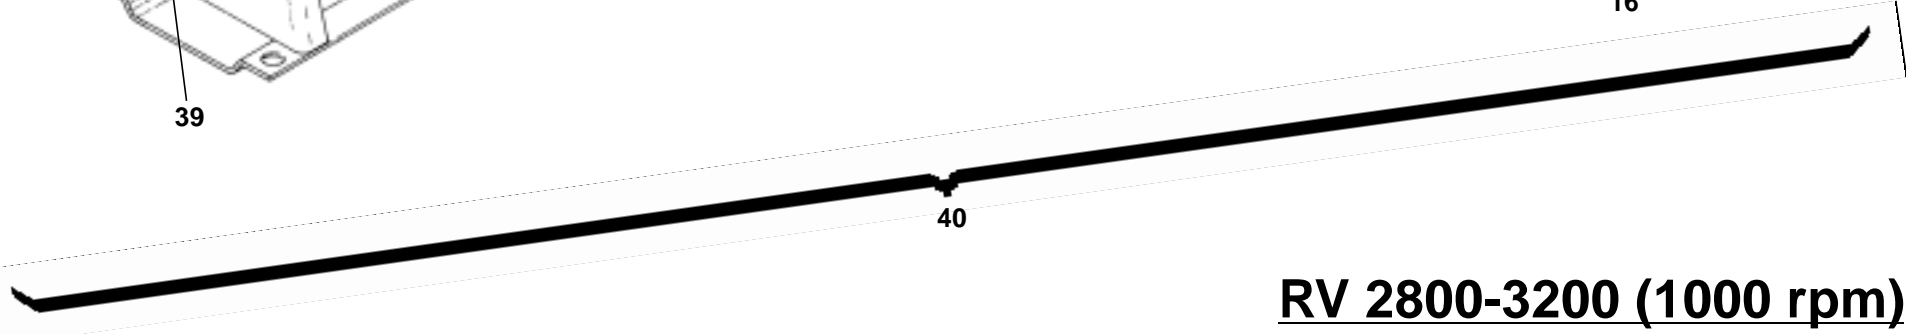

TAV. 409/3

RV 2800-3200 (1000 rpm)

TAV. 409/3

RIF.	CODICE	DESCRIZIONE	N.
1	0001800	45x85x10	1
2	1010045	Seeger E45 UNI7435	1
3	3002681	45,2x55x2	—
4	3001949	46x61x0,5	—
5	3004422	46x61x0,25	—
6	0001475	6209 RV 2800	1
	0001475	6209 RV 3200	2
7	3002301	RV 2800	1
	3003056	RV 3200	1
	3006782	RV 3200 con spostamento RV 3200 avec déport RV 3200 with displacement RV 3200 mit Verstellung RV 3200 con desplazamiento	1
8	3000108		—
9	3000140	RV 2800	1
	3003055	RV 3200	1
	3001419	RV 3200 con spostamento RV 3200 avec déport RV 3200 with displacement RV 3200 mit Verstellung RV 3200 con desplazamiento	1
10	1212000	ø12 UNI1751	1
11	1101254	M12x140 UNI5737	1
12	0002663	M18x1,5	2
13	1110804	M8x16 UNI5739	4
14	1208000	ø8 UNI1751	10
15	1309243	ø8x24x3 UNI6593	4

RIF.	CODICE	DESCRIZIONE	N.
16	0003411		2
17	0001801	45x65x10	2
18	3001553		1
19	0002679	M18x1,5	1
20	0002024	ø18x24x1,5	1
21	3000204		1
22	3001430		1
23	1111212	M12x35 UNI5739	8
24	1222000	ø22 UNI1751	1
25	1212214	M22x1,5x40 UNI5740	1
26	3001428		1
27	0001402	30209	3
28	1010050	Seeger E50 UNI7435	2
29	3006959		4
30	0006142		8
31	3007164		1
32	0001503	47x65x4	2
33	1110808	M8x25 UNI5739	6
34	3001447		1
35	3000206		—
36	3001040	73,5x84x0,5	—
37	3007679		1
38	1552073	10x8x35 UNI6604	1
39	1012412	M12 UNI7474	4
40	3008018	RV 2800	1
	3008006	RV 3200	1

RIF.	CODICE	DESCRIZIONE	N.
	3008007	RV 3200 con spostamento RV 3200 avec déport RV 3200 with displacement RV 3200 mit Verstellung RV 3200 con desplazamiento	1
41	1101216	M12x45 UNI5737	4