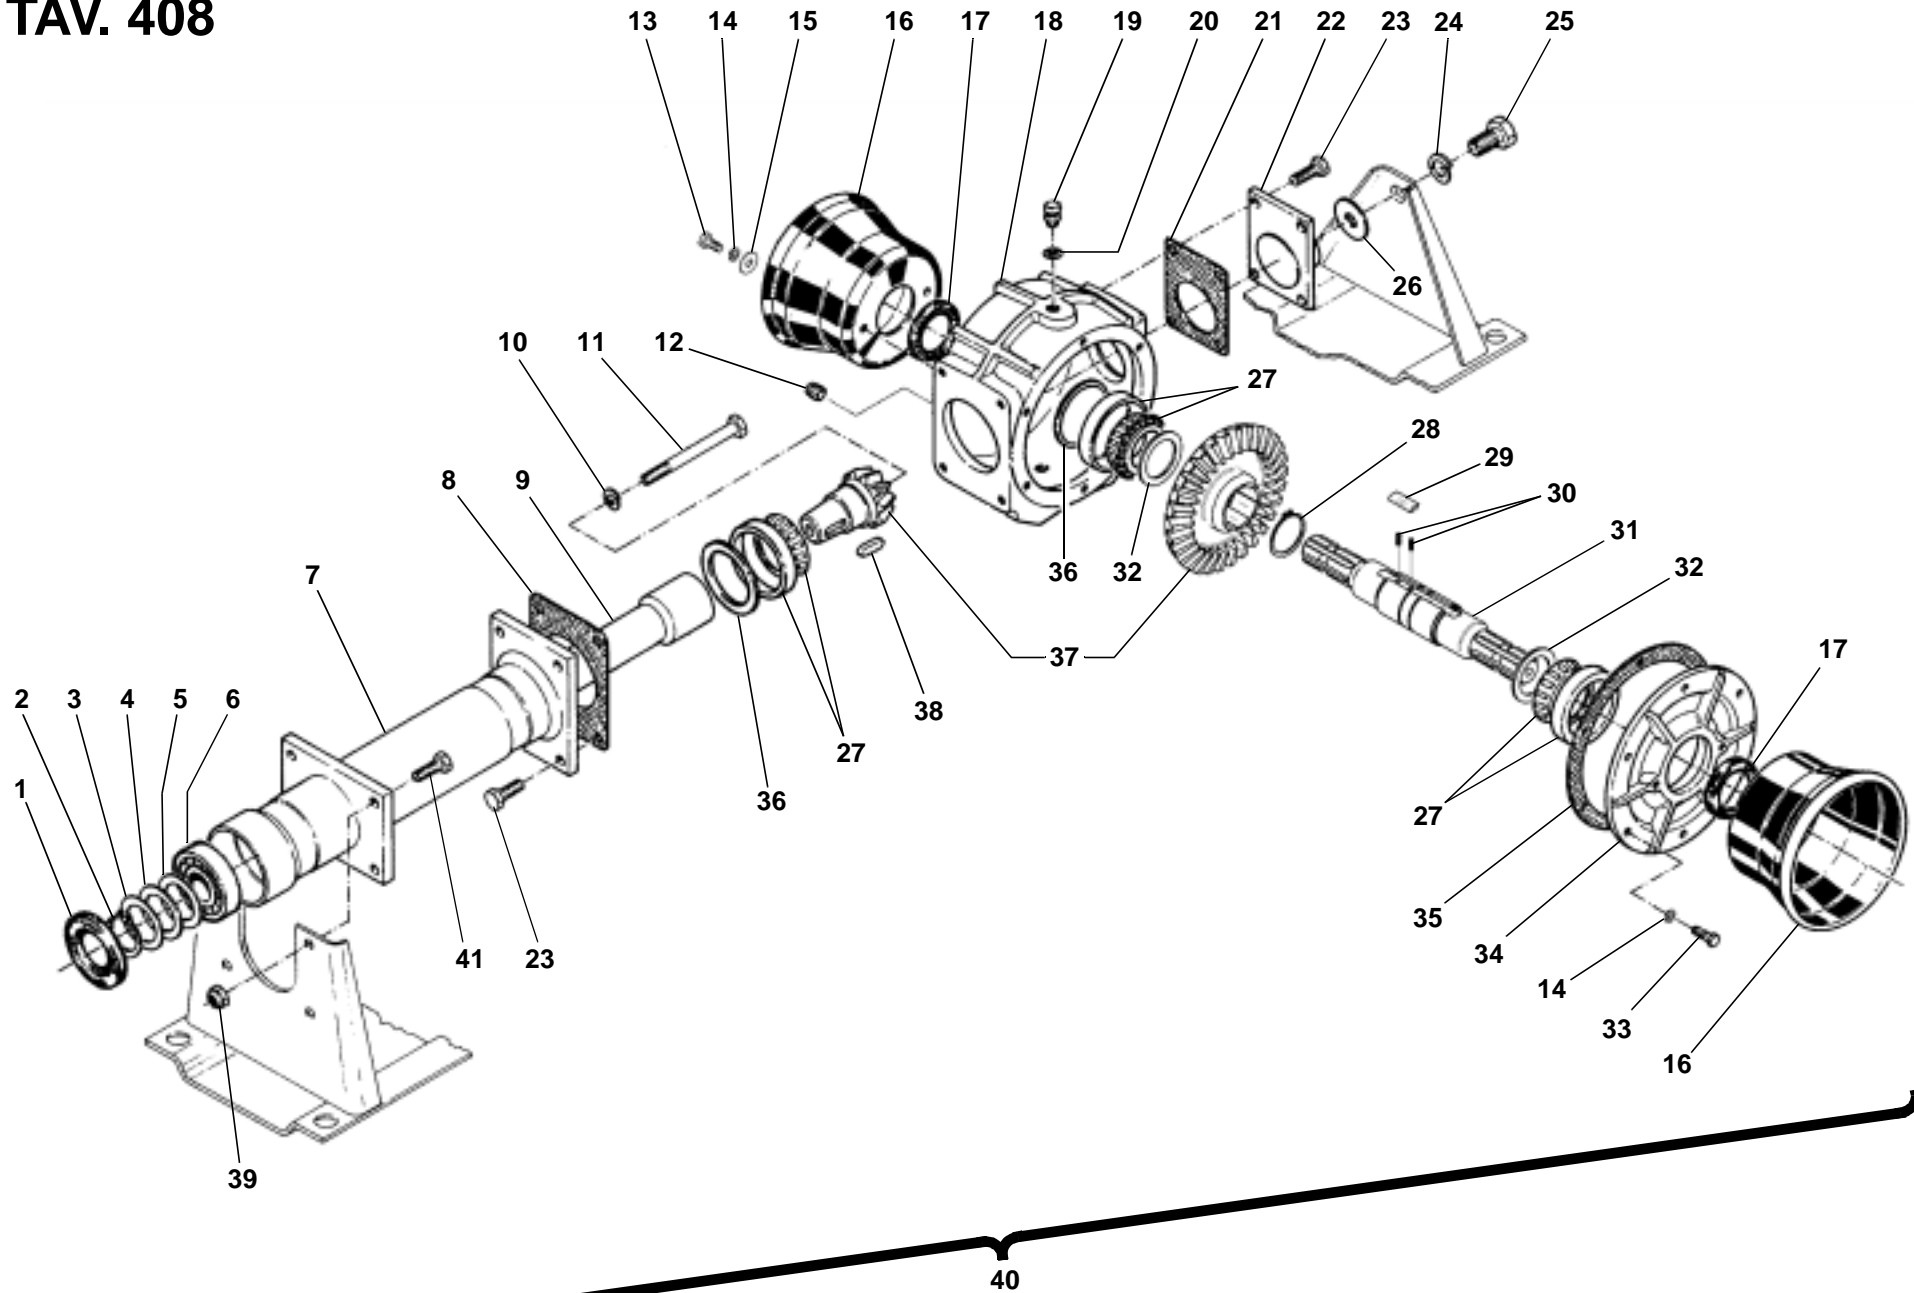

TAV. 408

RV 1250/2600 (540-1000 rpm)