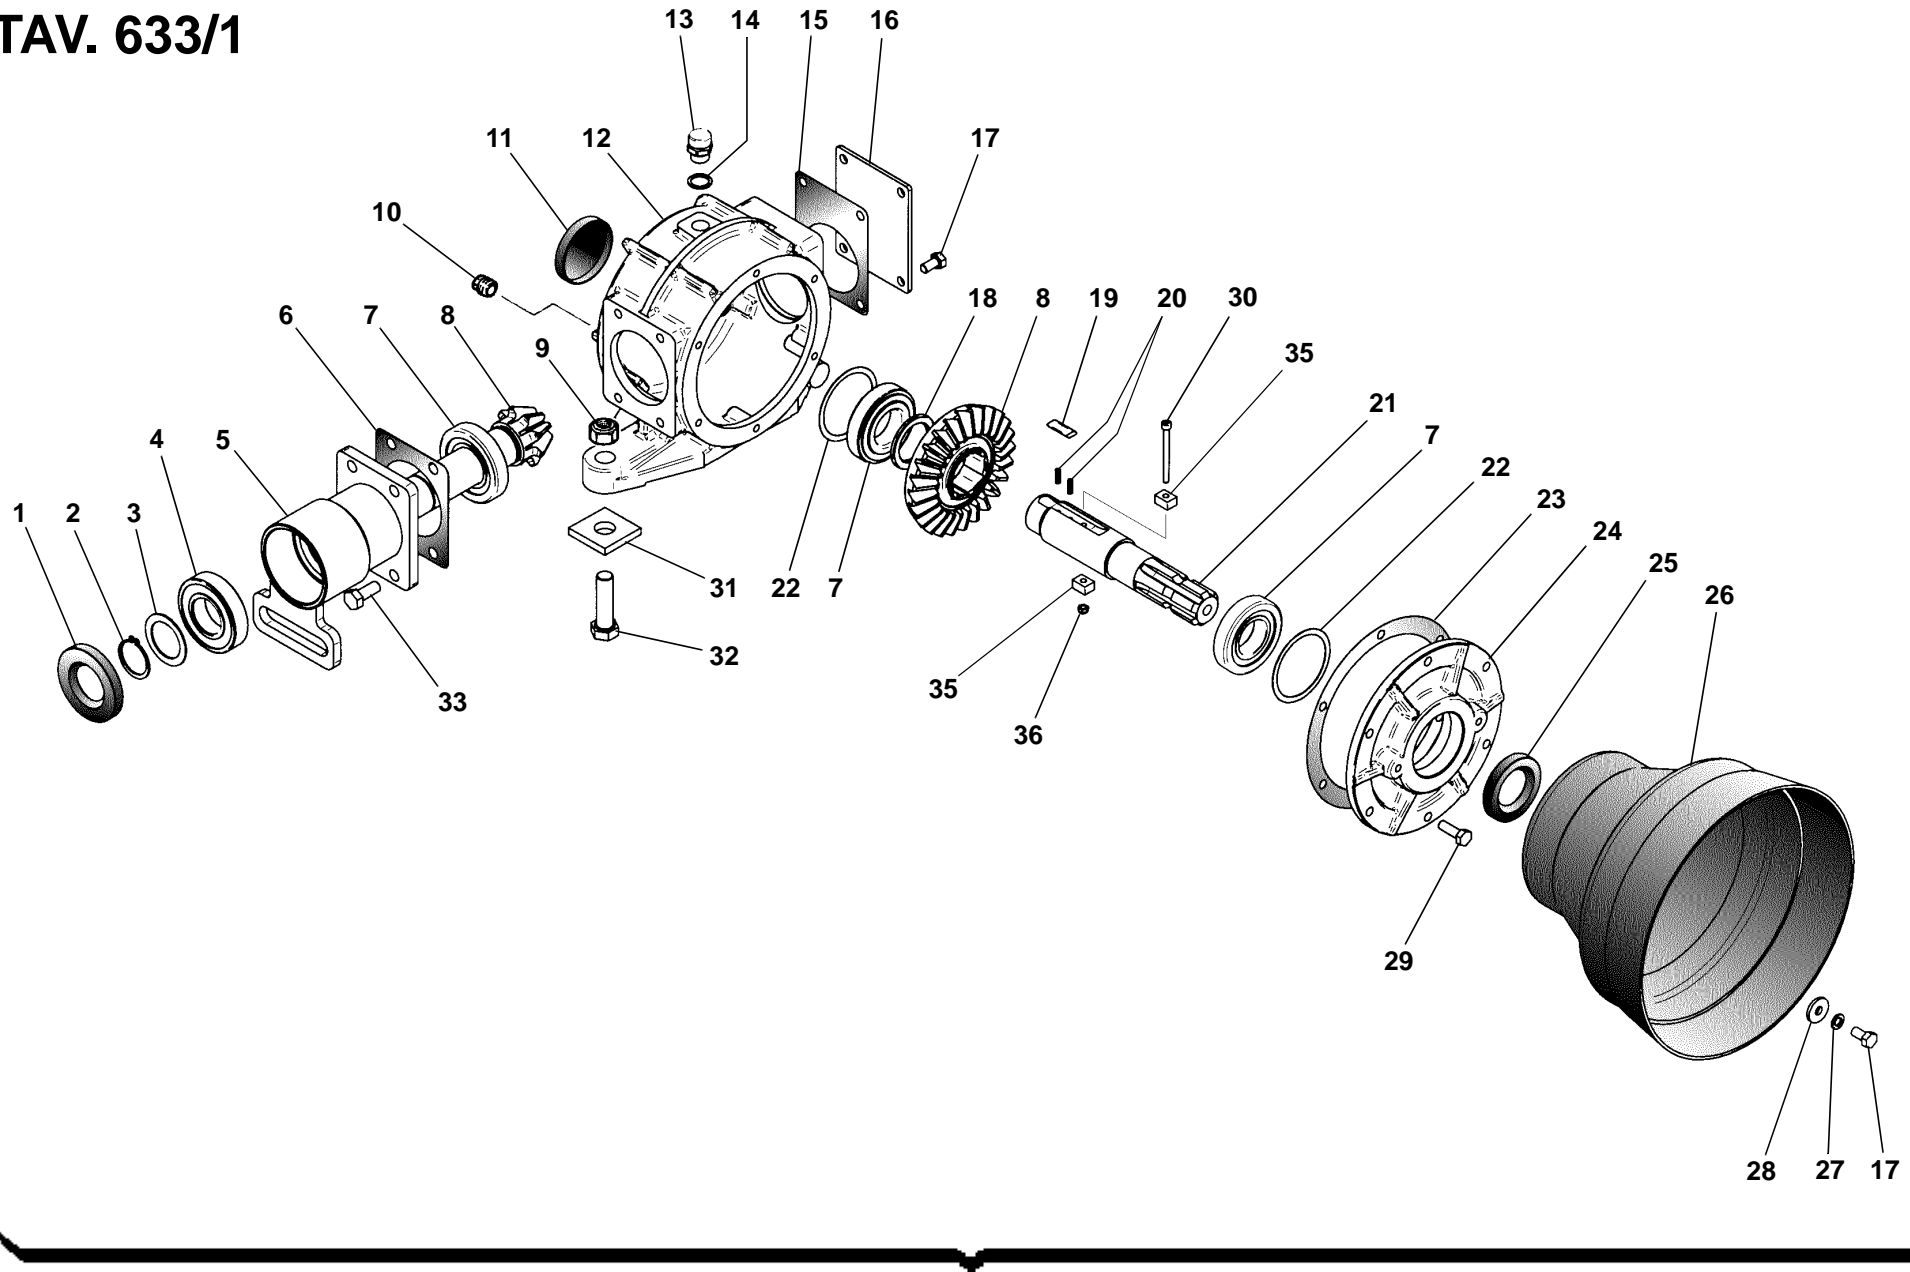

TAV. 633/1

34

FZL (50 HP)

TAV. 633/1

RIF.	CODICE	DESCRIZIONE	N.
1	0001805	35x72x10	1
2	1010035	Seeger E 35 UNI7435	1
3	3000527	36x50x0,25	—
	3004486	36x51x0,5	—
	3001506	36x50x1,5	1
4	0001452	6207	1
5	3005052		1
6	3000408		—
7	0001413	30207	3
8	3010073		1
9	1012416	M16 UNI7474	2
10	0002663	M18x1,5	2
11	0003739	62x10	1
12	3005176		1
13	0002679	M18x1,5	1
14	0002024	18x24x1,5	1
15	3000204		1
16	3000095		1
17	1110804	M8x16 UNI5739	6
18	0001504	37x52x3,5	1
19	3006961		2
20	0006142		4
21	3008999		1
22	3001823	61x71,5x0,25	—
	3001507	61x71,5x0,5	—
23	3000407		—

RIF.	CODICE	DESCRIZIONE	N.
24	3004135		1
25	0001806	35x62x10	1
26	0003411		1
27	1208000	ø8 UNI1751	2
28	1309243	ø8 UNI6593	2
29	1110808	M8x25 UNI5739	6
30	11205182	M5x50 UNI5931 12.9	1
31	3012000		2
32	1101622	M16x60 UNI5737	2
33	1111008	M10x25 UNI5739	4
34	3009489		1
35	3009283		2
36	1012405	M5 UNI7474	1

RIF.	CODICE	DESCRIZIONE	N.