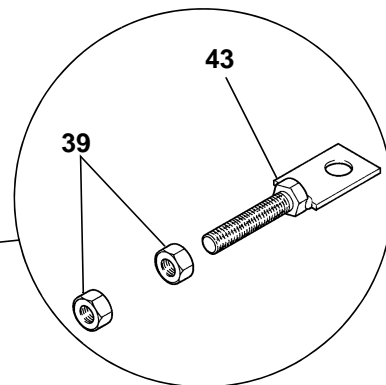

TAV. 633

38

FL - FLA - FOX

TAV. 633

RIF.	CODICE	DESCRIZIONE	N.
1	0001805	35x72x10	1
2	1010035	Seeger E 35 UNI7435	1
3	3004486	36x51x0,3	—
4	3000527	36x50x0,25	—
5	3001506	36x50x1,5	—
6	0001452	6207	1
7	3005052		1
8	3000408		—
9	3001823	61x71,5x0,25	—
10	0001413	30207	2
11	1012416	M16 UNI7474	2
12	0002663	M18x1,5	2
13	1110804	M8x16 UNI5739	6
14	1208000	ø8 UNI1751	2
15	1309243	ø8 UNI6593	2
16	0003411		1
17	0001806	35x62x10	1
18	0002679	M18x1,5	1
19	0002024	18x24x1,5	1
20	3000204		1
21	3000095		1
22	3007849		1
23	1010040	Seeger E40 UNI7435	1
24	3006961		2
25	0006142		4
26	3006890		1

RIF.	CODICE	DESCRIZIONE	N.
27	1110808	M8x25 UNI5739	6
28	3005177		1
29	3000407		—
30	3004488	51,5x61,5x0,35	—
31	0001403	30206	1
32	0001504	37x52x3,5	1
33	3001507	61x71,5x0,5	—
34	3005176		1
35	3001028		2
36	1101622	M16x60 UNI5737	2
37	1111008	M10x25 UNI5739	4
38	3007805		1
39	1012514	M14 UNI5588	4
40	1111434	M14x90 UNI5739	1
	1111430	M14x80 UNI5739 FL SUPER	1
41	3001118	14,5x35x5	1
42	1012414	M14 UNI7474	1
43	3005553		1

RIF.	CODICE	DESCRIZIONE	N.