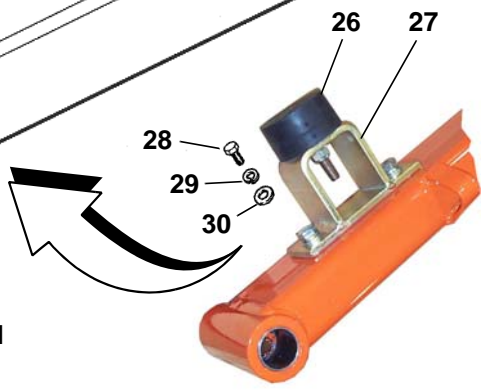

TAV. 629

TAV. 629

RIF.	CODICE	DESCRIZIONE	N.
1	3009229		2
2	1120820	M8x55 UNI5931	2
3	1108000	ø8 UNI6592	4
4	3007538		2
5	3005164		1
6	1021527	M27x2 UNI5589	1
8	0004054		1
9	0003840		1
10	1022430	M30x2 UNI7474	2
11	3005058		2
12	1110000	ø10 UNI6592	4
13	1101024	M10x65 UNI5737	2
14	1012410	M10 UNI7474	2
15	1012408	M8 UNI7474	2
17	0002653	M10x1x45°	2
18	0001476	KU 35x39x50	8
19	3005142	1/4"	2
20	0002025	1/4"	8
21	0002406		1
22	0005602		1
23	0002413		2
24	0002302	1/4"	4
25	0004130		1
26	0002121		1
27	3008898		1
28	1111208	M12x25 UNI5739	2

RIF.	CODICE	DESCRIZIONE	N.
29	1212000	ø12 UNI1751	2
30	1112000	ø12 UNI6592	2

RIF.	CODICE	DESCRIZIONE	N.