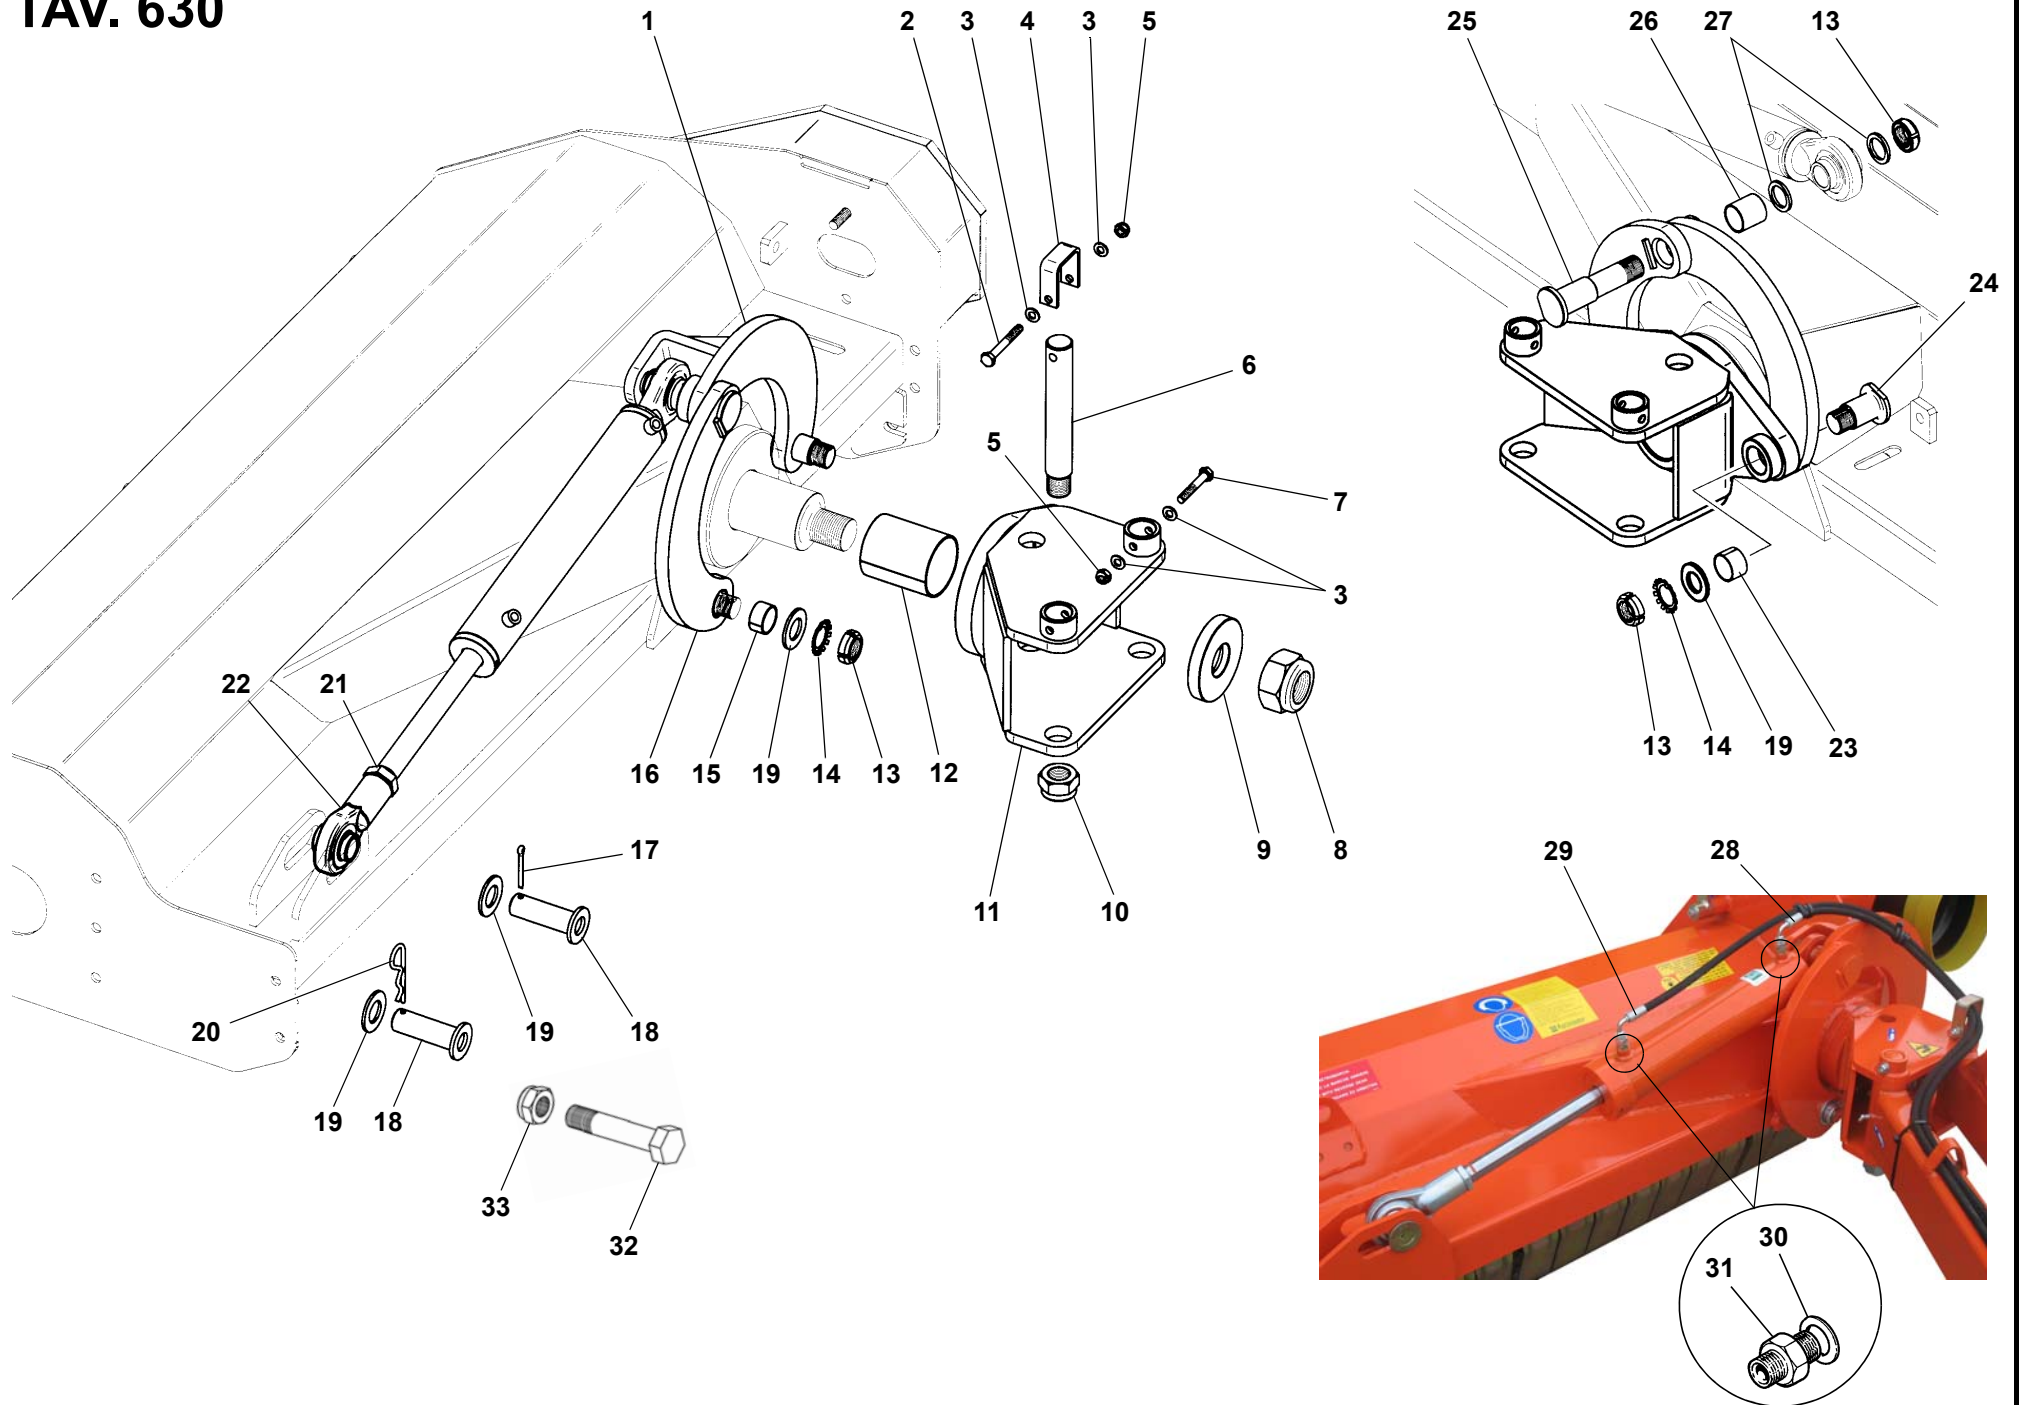

TAV. 630

TAV. 630

RIF	CODICE	DESCRIZIONE	N.
1	3009484	FL - FLA - FZL	1
2	1101030	M10x80 UNI5737	1
3	1110000	∅10 UNI6592	4
4	3005259		1
5	1012410	M10 UNI7474	2
6	3005058		2
7	1101024	M10x65 UNI5737	1
8	1022445	M45x3 UNI7474	1
9	3004999		1
10	1022430	M30x2 UNI7474	2
11	3009227	FL - FLA - FZL	1
	3011146	FOX	1
12	0001484	KU 80x85x100	1
13	1036630	M30x1,5	3
14	1630006		2
15	0001481	KU 35x39x20	1
16	3009907	FL - FLA - FZL	1
17	1559043	∅6,3x50 UNI1336	1
18	3005066	FL 145/210 S	1
	3005066	FL 225 S-250 S FLA - FZL	2
19	1130000	∅30 UNI6592 FL 145/210 S	1
	1130000	∅30 UNI6592 FL 225 S - 250 S	2
	1130000	∅30 UNI6592 FLA	1
	1130000	∅30 UNI6592 FZL	2
20	0002116	∅5 FL 225 S - 250 S - FZL	1

RIF	CODICE	DESCRIZIONE	N.
21	1021527	M27x2 UNI5589	1
22	3005164		1
23	0001483	KU 35x39x40	1
24	3009486	FL - FLA - FZL	1
25	3009487	FL - FLA - FZL	1
26	0001483	KU 35x39x40	1
27	3007649		2
28	0003881		1
29	0003838		1
30	0002017	1/4"	2
31	3005142	1/4"	2
32	1103046	M30x120 UNI5737 FOX	2
33	1012430	M30 FOX	2

RIF	CODICE	DESCRIZIONE	N.