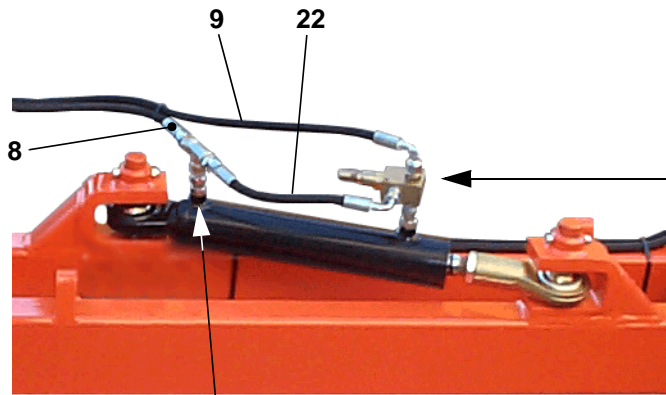

TAV. 629

TAV. 629

RIF.	CODICE	DESCRIZIONE	N.
1	3009229		2
2	1120820	M8x55 UNI5931	2
3	1108000	ø8 UNI6592	4
4	3007538		2
5	3005164		1
6	1021527	M27x2 UNI5589	1
8	0004054		1
9	0003840		1
10	1022430	M30x2 UNI7474	2
11	3005058		2
12	1110000	ø10 UNI6592	4
13	1101024	M10x65 UNI5737	2
14	1012410	M10 UNI7474	2
15	1012408	M8 UNI7474	2
17	0002653	M10x1x45°	2
18	0001476	KU 35x39x50	8
19	3005142	1/4"	2
20	0002025	1/4"	8
21	0002406		1
22	0005602		1
23	0002413		2
24	0002302	1/4"	4
25	0004130		1
26	0002121		1
27	3008898		1
28	1111208	M12x25 UNI5739	2

RIF.	CODICE	DESCRIZIONE	N.
29	1212000	ø12 UNI1751	2
30	1112000	ø12 UNI6592	2

RIF.	CODICE	DESCRIZIONE	N.