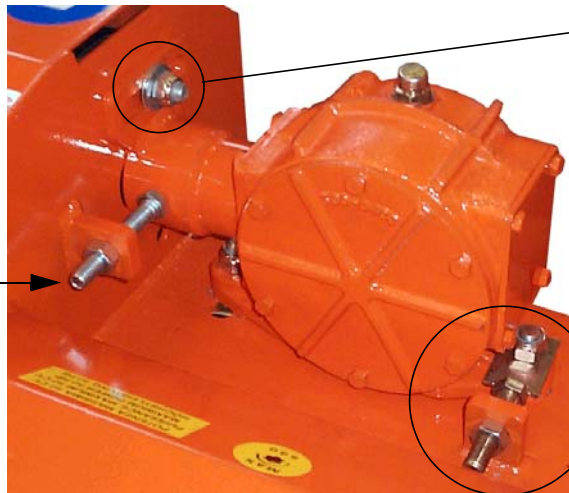

TAV. 633

38

FL - FLA - FOX

TAV. 633

RIF.	CODICE	DESCRIZIONE	N.
1	0001805	35x72x10	1
2	1010035	Seeger E 35 UNI7435	1
3	3004486	36x51x0,3	—
4	3000527	36x50x0,25	—
5	3001506	36x50x1,5	—
6	0001452	6207	1
7	3005052		1
8	3000408		—
9	3001823	61x71,5x0,25	—
10	0001413	30207	2
11	1012416	M16 UNI7474	2
12	0002663	M18x1,5	2
13	1110804	M8x16 UNI5739	6
14	1208000	ø8 UNI1751	2
15	1309243	ø8 UNI6593	2
16	0003411		1
17	0001806	35x62x10	1
18	0002679	M18x1,5	1
19	0002024	18x24x1,5	1
20	3000204		1
21	3000095		1
22	3007849		1
23	1010040	Seeger E40 UNI7435	1
24	3006961		2
25	0006142		4
26	3006890		1

RIF.	CODICE	DESCRIZIONE	N.
27	1110808	M8x25 UNI5739	6
28	3005177		1
29	3000407		—
30	3004488	51,5x61,5x0,35	—
31	0001403	30206	1
32	0001504	37x52x3,5	1
33	3001507	61x71,5x0,5	—
34	3005176		1
35	3001028		2
36	1101622	M16x60 UNI5737	2
37	1111008	M10x25 UNI5739	4
38	3007805		1
39	1012514	M14 UNI5588	4
40	1111434	M14x90 UNI5739	1
	1111430	M14x80 UNI5739 FL SUPER	1
41	3001118	14,5x35x5	1
42	1012414	M14 UNI7474	1
43	3005553		1

RIF.	CODICE	DESCRIZIONE	N.