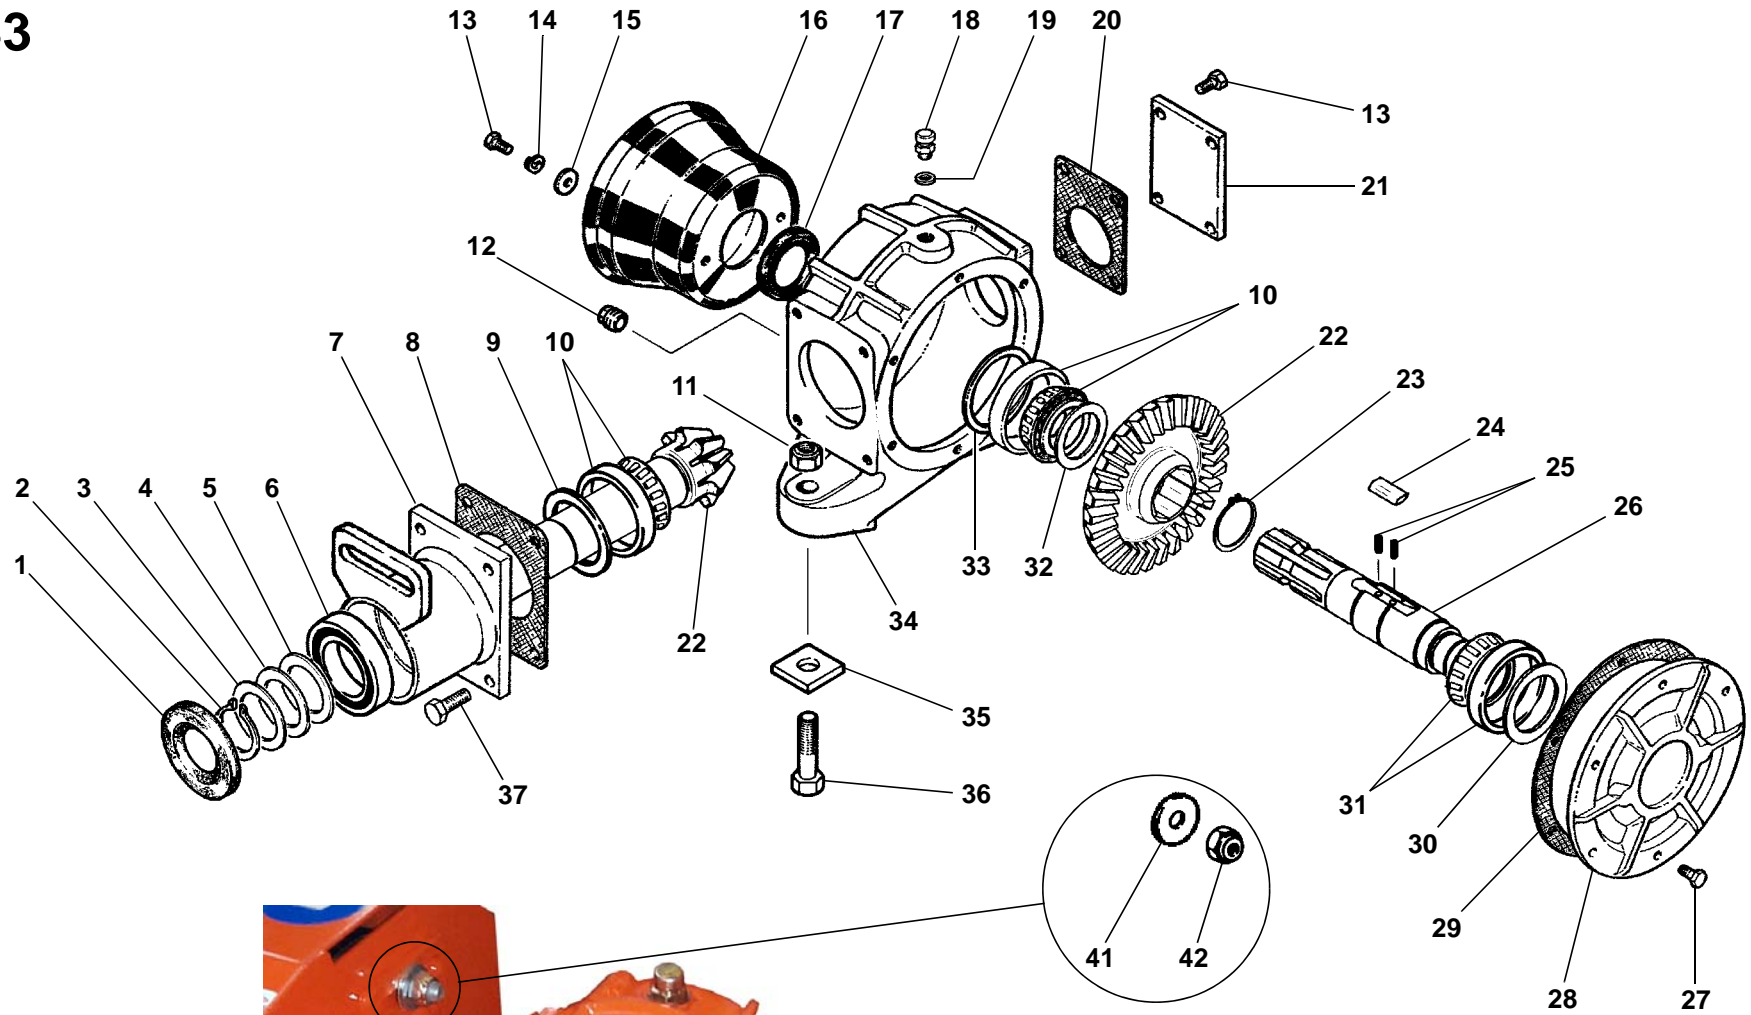

TAV. 633

38

FL - FLA - FOX

TAV. 633

RIF.	CODICE	DESCRIZIONE	N.
1	0001805	35x72x10	1
2	1010035	Seeger E 35 UNI7435	1
3	3004486	36x51x0,3	—
4	3000527	36x50x0,25	—
5	3001506	36x50x1,5	—
6	0001452	6207	1
7	3005052		1
8	3000408		—
9	3001823	61x71,5x0,25	—
10	0001413	30207	2
11	1012416	M16 UNI7474	2
12	0002663	M18x1,5	2
13	1110804	M8x16 UNI5739	6
14	1208000	ø8 UNI1751	2
15	1309243	ø8 UNI6593	2
16	0003411		1
17	0001806	35x62x10	1
18	0002679	M18x1,5	1
19	0002024	18x24x1,5	1
20	3000204		1
21	3000095		1
22	3007849		1
23	1010040	Seeger E40 UNI7435	1
24	3006961		2
25	0006142		4
26	3006890		1

RIF.	CODICE	DESCRIZIONE	N.
27	1110808	M8x25 UNI5739	6
28	3005177		1
29	3000407		—
30	3004488	51,5x61,5x0,35	—
31	0001403	30206	1
32	0001504	37x52x3,5	1
33	3001507	61x71,5x0,5	—
34	3005176		1
35	3001028		2
36	1101622	M16x60 UNI5737	2
37	1111008	M10x25 UNI5739	4
38	3007805		1
39	1012514	M14 UNI5588	4
40	1111434	M14x90 UNI5739	1
	1111430	M14x80 UNI5739 FL SUPER	1
41	3001118	14,5x35x5	1
42	1012414	M14 UNI7474	1
43	3005553		1

RIF.	CODICE	DESCRIZIONE	N.