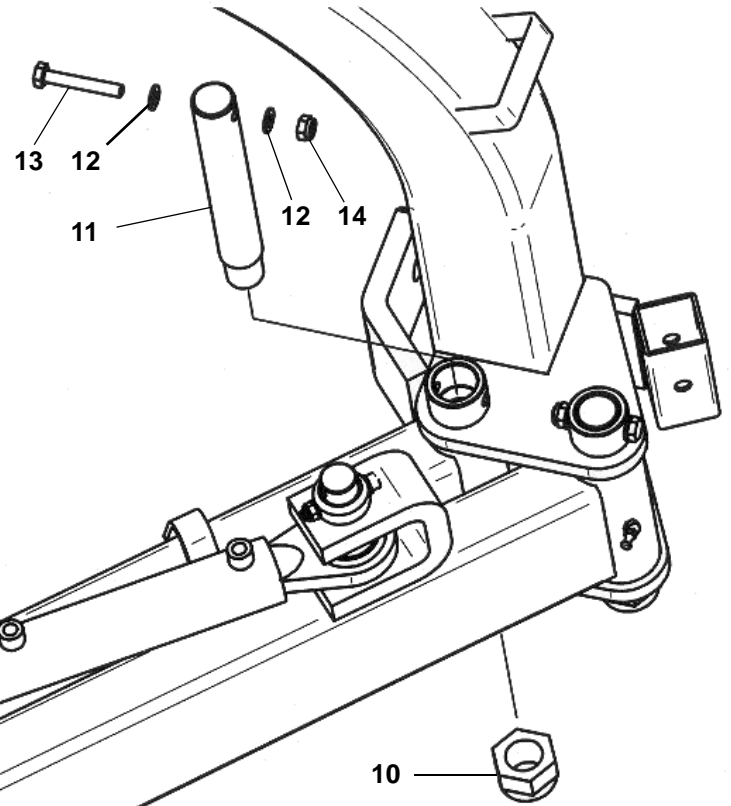

TAV. 629

TAV. 629

RIF.	CODICE	DESCRIZIONE	N.
1	3009229		2
2	1120820	M8x55 UNI5931	2
3	1108000	ø8 UNI6592	4
4	3007538		2
5	3005164		1
6	1021527	M27x2 UNI5589	1
8	0004054		1
9	0003840		1
10	1022430	M30x2 UNI7474	2
11	3005058		2
12	1110000	ø10 UNI6592	4
13	1101024	M10x65 UNI5737	2
14	1012410	M10 UNI7474	2
15	1012408	M8 UNI7474	2
17	0002653	M10x1x45°	2
18	0001476	KU 35x39x50	8
19	3005142	1/4"	2
20	0002025	1/4"	8
21	0002406		1
22	0005602		1
23	0002413		2
24	0002302	1/4"	4
25	0004130		1
26	0002121		1
27	3008898		1
28	1111208	M12x25 UNI5739	2

RIF.	CODICE	DESCRIZIONE	N.
29	1212000	ø12 UNI1751	2
30	1112000	ø12 UNI6592	2

RIF.	CODICE	DESCRIZIONE	N.