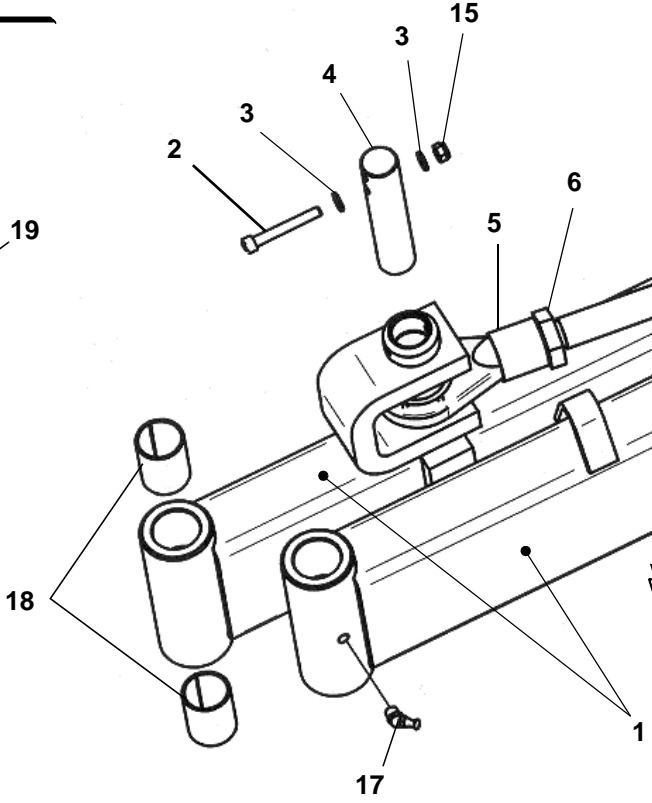

TAV. 629

TAV. 629

RIF.	CODICE	DESCRIZIONE	N.
1	3009229		2
2	1120820	M8x55 UNI5931	2
3	1108000	ø8 UNI6592	4
4	3007538		2
5	3005164		1
6	1021527	M27x2 UNI5589	1
8	0004054		1
9	0003840		1
10	1022430	M30x2 UNI7474	2
11	3005058		2
12	1110000	ø10 UNI6592	4
13	1101024	M10x65 UNI5737	2
14	1012410	M10 UNI7474	2
15	1012408	M8 UNI7474	2
17	0002653	M10x1x45°	2
18	0001476	KU 35x39x50	8
19	3005142	1/4"	2
20	0002025	1/4"	8
21	0002406		1
22	0005602		1
23	0002413		2
24	0002302	1/4"	4
25	0004130		1
26	0002121		1
27	3008898		1
28	1111208	M12x25 UNI5739	2

RIF.	CODICE	DESCRIZIONE	N.
29	1212000	ø12 UNI1751	2
30	1112000	ø12 UNI6592	2

RIF.	CODICE	DESCRIZIONE	N.