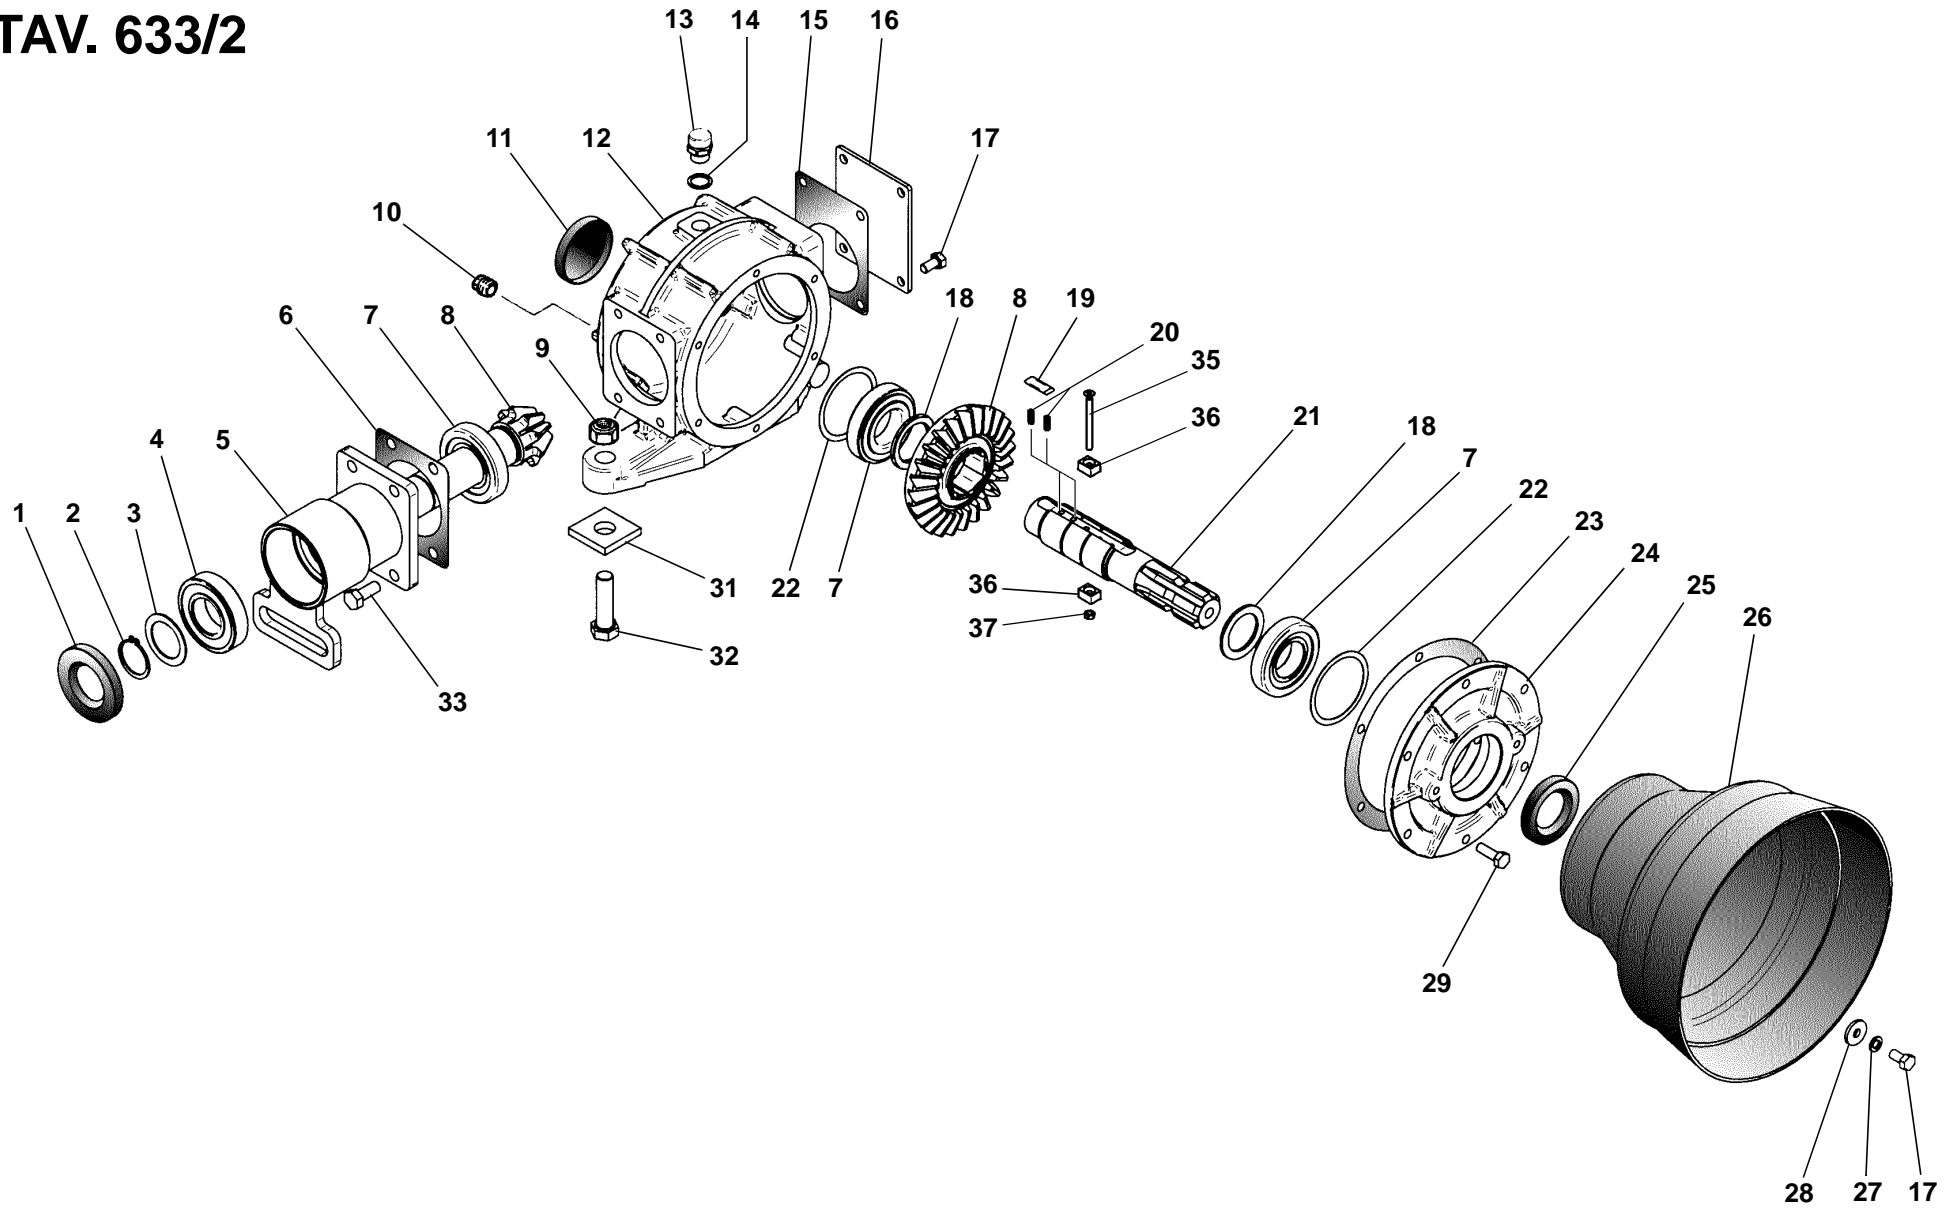

TAV. 633/2

34

FZL SUPER (90 HP)

TAV. 633/2

RIF.	CODICE	DESCRIZIONE	N.
1	0001917	45x100x10	1
2	1010045	Seeger E 45 UNI7435	1
3	3002681	45,2x55x2	—
	3004422	46x61x0,25	—
	3001949	46x61x0,5	1
4	0001433	6309	1
5	3010970		1
6	3000108		—
7	0001402	30209	3
8	3011070		1
9	1012418	M18 UNI7474	2
10	0002663	M18x1,5	2
11	0003750	65x6/11	1
12	3000001		1
13	0002679	M18x1,5	1
14	0002024	18x24x1,5	1
15	3000204		1
16	3000095		1
17	1110804	M8x16 UNI5739	4
18	0001503	47x65x4	2
19	3006959		2
20	0006142		4
21	3007906		1
22	3001040	73,5x84x0,5	—
23	3000206		—
	3006675		—

RIF.	CODICE	DESCRIZIONE	N.
24	3001447		1
25	0001801	45x65x10	1
26	0003411		1
27	1208000	ø8 UNI1751	2
28	1309243	ø8 UNI6593	2
29	1110808	M8x25 UNI5739	6
31	3012000		2
32	1101826	M18x70 UNI5737	2
33	1111212	M12x35 UNI5739	4
34	3010973		1
35	11205222	M5x60 UNI5931 12.9	1
36	3009283		2
37	1012405	M5 UNI7474	1

RIF.	CODICE	DESCRIZIONE	N.