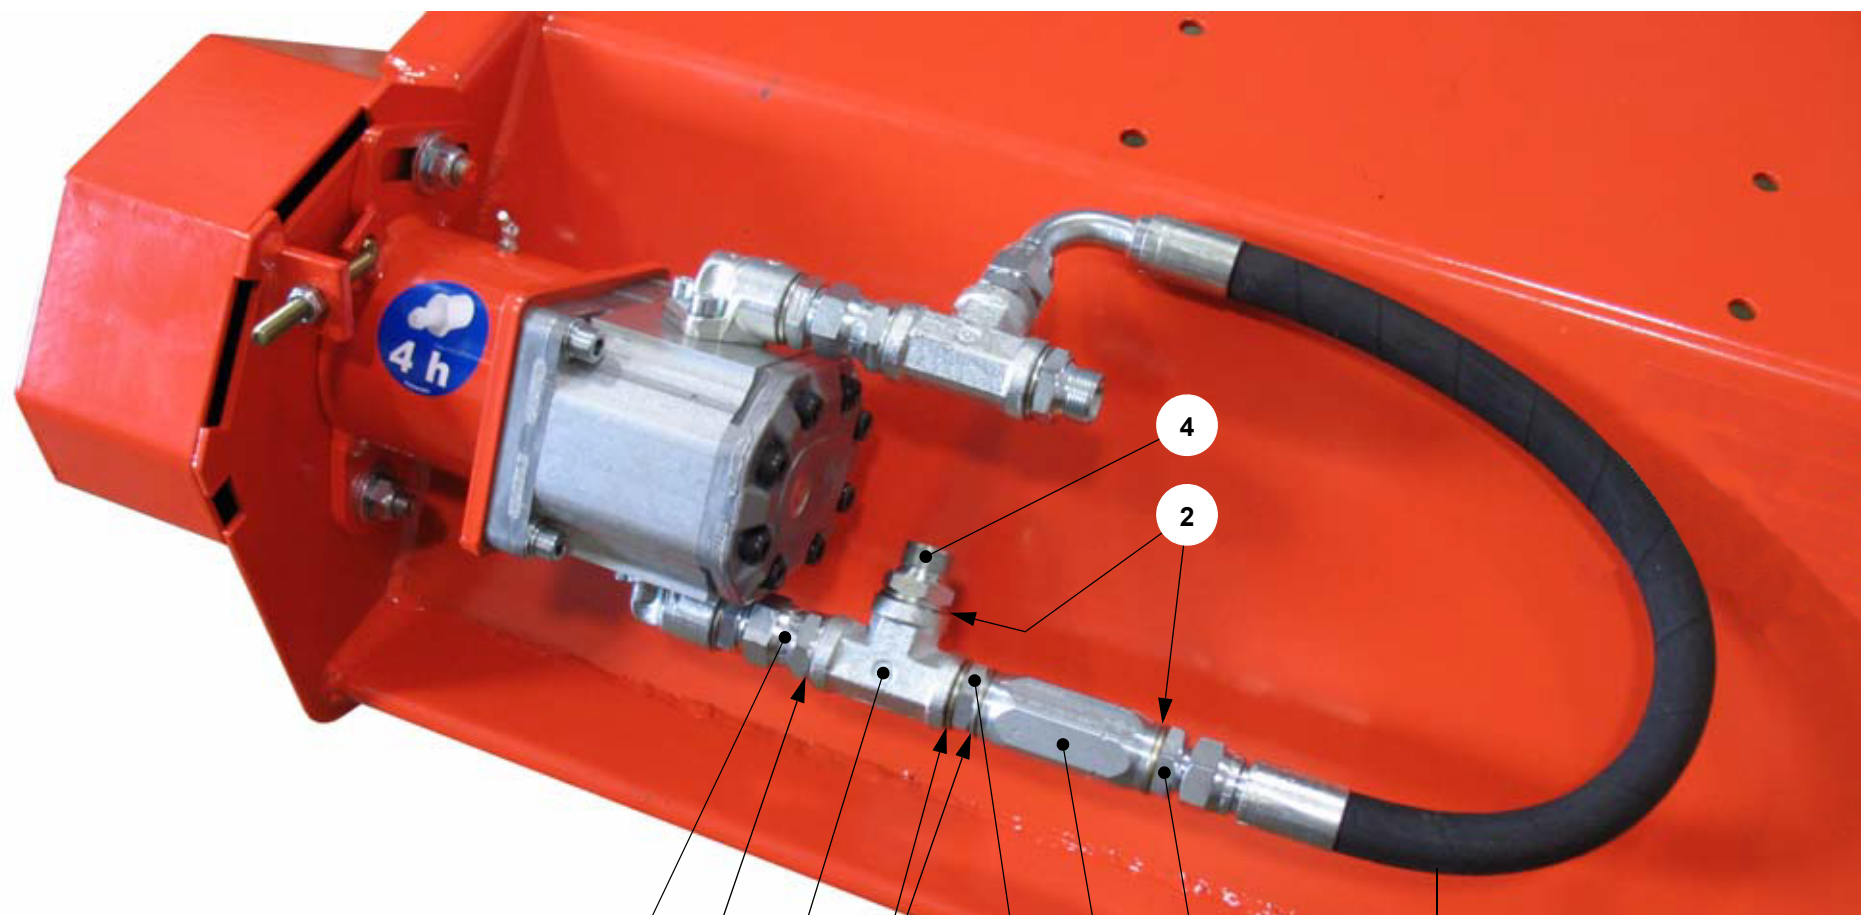

TAV. 1388/1

- 1
- 2
- 3
- 2
- 4
- 5
- 4
- 6

TAV. 1388/1

RIF.	CODICE	DESCRIZIONE	N.
1	0002345		2
2	0002026		8
3	2000991		2
4	0002306		5
5	0004193		1
6	0003947		1

RIF.	CODICE	DESCRIZIONE	N.

RIF.	CODICE	DESCRIZIONE	N.