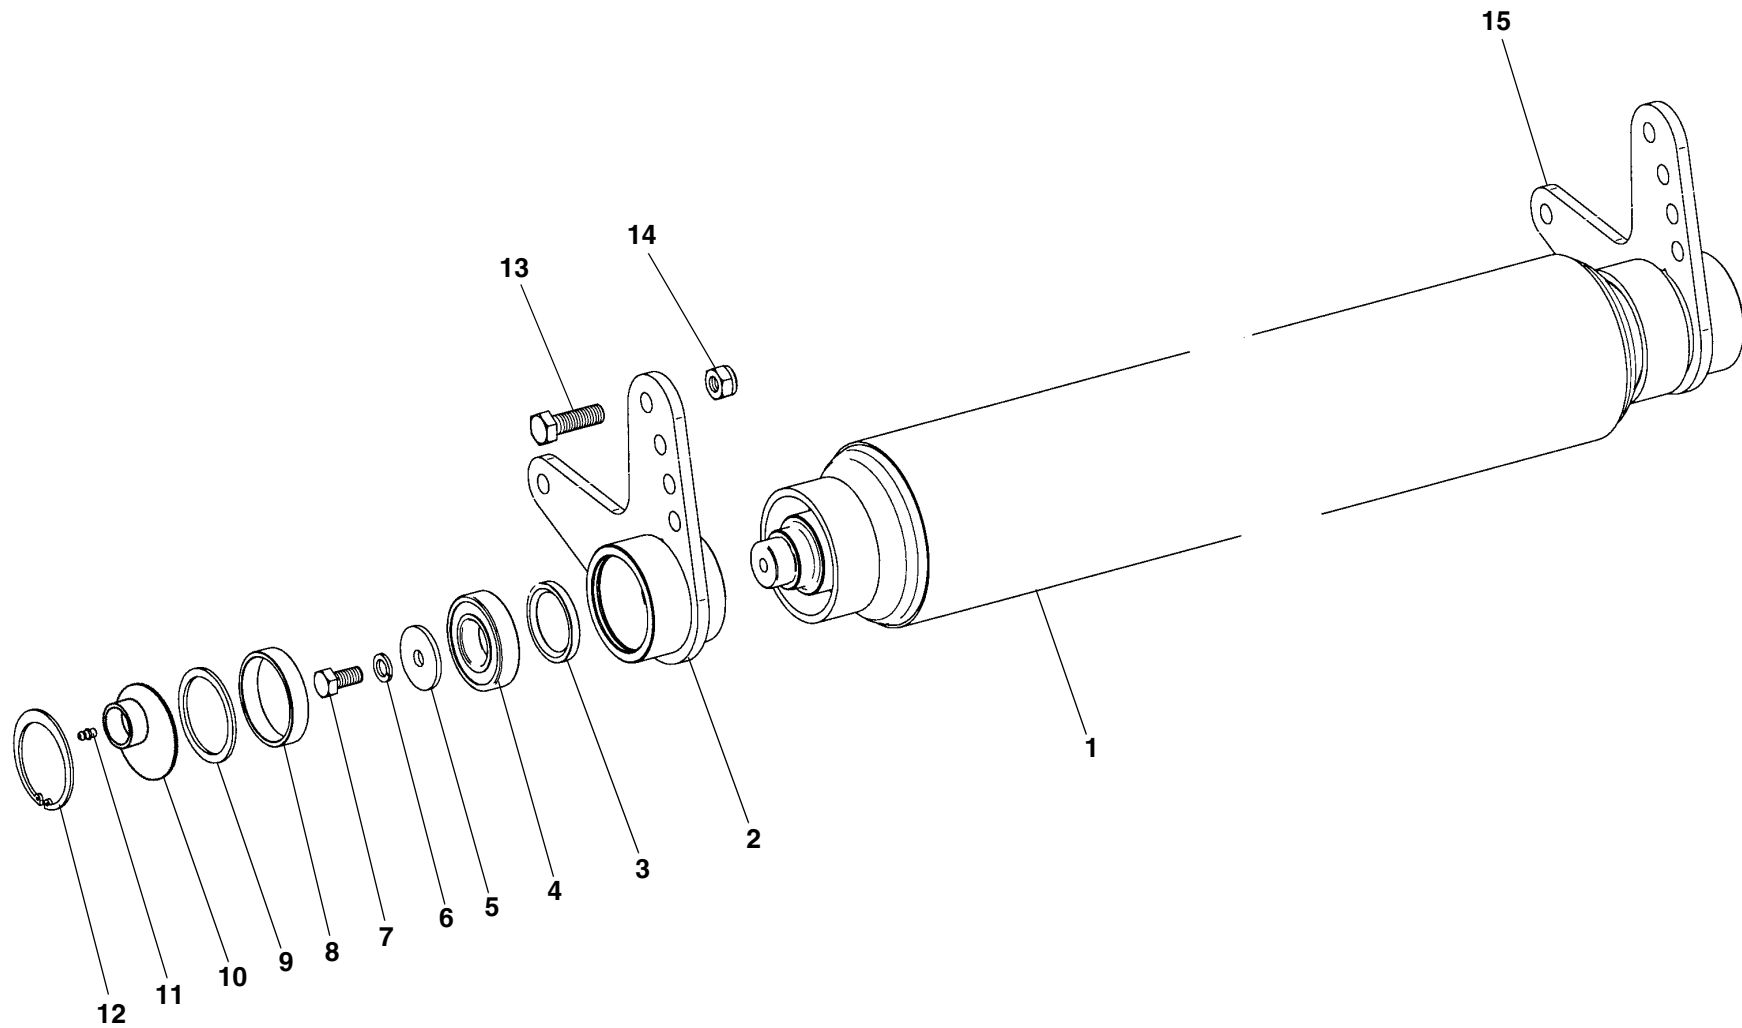

TAV. 1389/1

UT100/150 Super - UT 100/150 F Super

TAV. 1389/1

RIF.	CODICE	DESCRIZIONE	N.
1	3011820	UT100 Super - UT100 F Super	1
	3011122	UT125 Super - UT125 F Super	1
	3011053	UT150 Super - UT150 F Super	1
2	3010655	Sx	1
3	0001803	45x60x7	2
4	0001452	6207	2
5	3008431		2
6	1212000	ø12 UNI1751	2
7	1111208	M12x25 UNI5739	2
8	3008429		2
9	3000640		2
10	3012038		2
11	0002659	M6	2
12	1020072	Seeger I 72 UNI7437	2
13	1111416	M14x45 UNI5739	4
14	1012414	M14 UNI7474	4
15	3010656	Dx	1

RIF.	CODICE	DESCRIZIONE	N.

RIF.	CODICE	DESCRIZIONE	N.