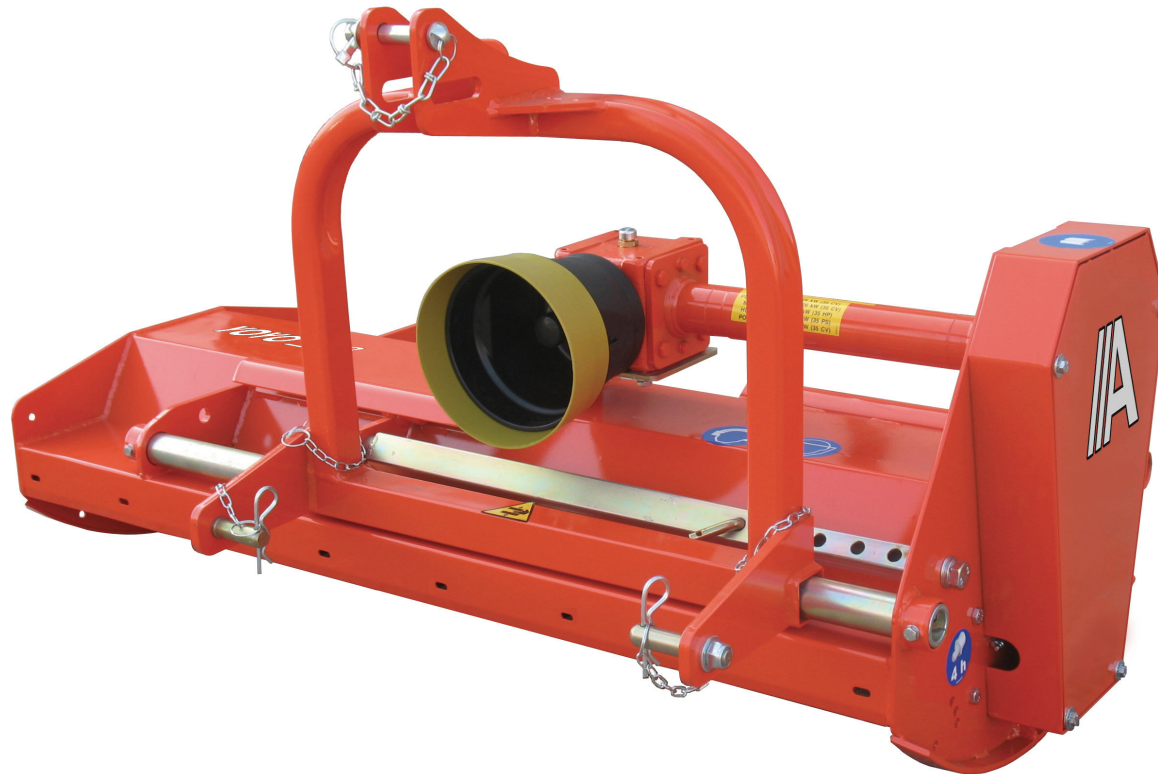

Agrimaster

marchio di DEMETRA S.p.A.

TRINCIATRICI - ATOMIZZATORI
ELEVATORI A FORCHE
DECESPUGLIATRICI
A BRACCIO IDRAULICO

DEMETRA S.p.A.
Via Nobili 44
40062 MOLINELLA (BO) ITALY
Tel. (051) 882701 - Fax (051) 882542
e-mail: commerciale@agrimaster.eu
www.agrimaster.it

9

YOYO 1500 - N° 20537

yo yo

CATALOGO PARTI DI RICAMBIO
SPARE PARTS CATALOGUE
CATALOGUE PIECES DE RECHANGE
ERSATZTEILLISTE
CATÁLOGO PARTES DE REQUERSTO

850 • 1100 • 1300 • 1500