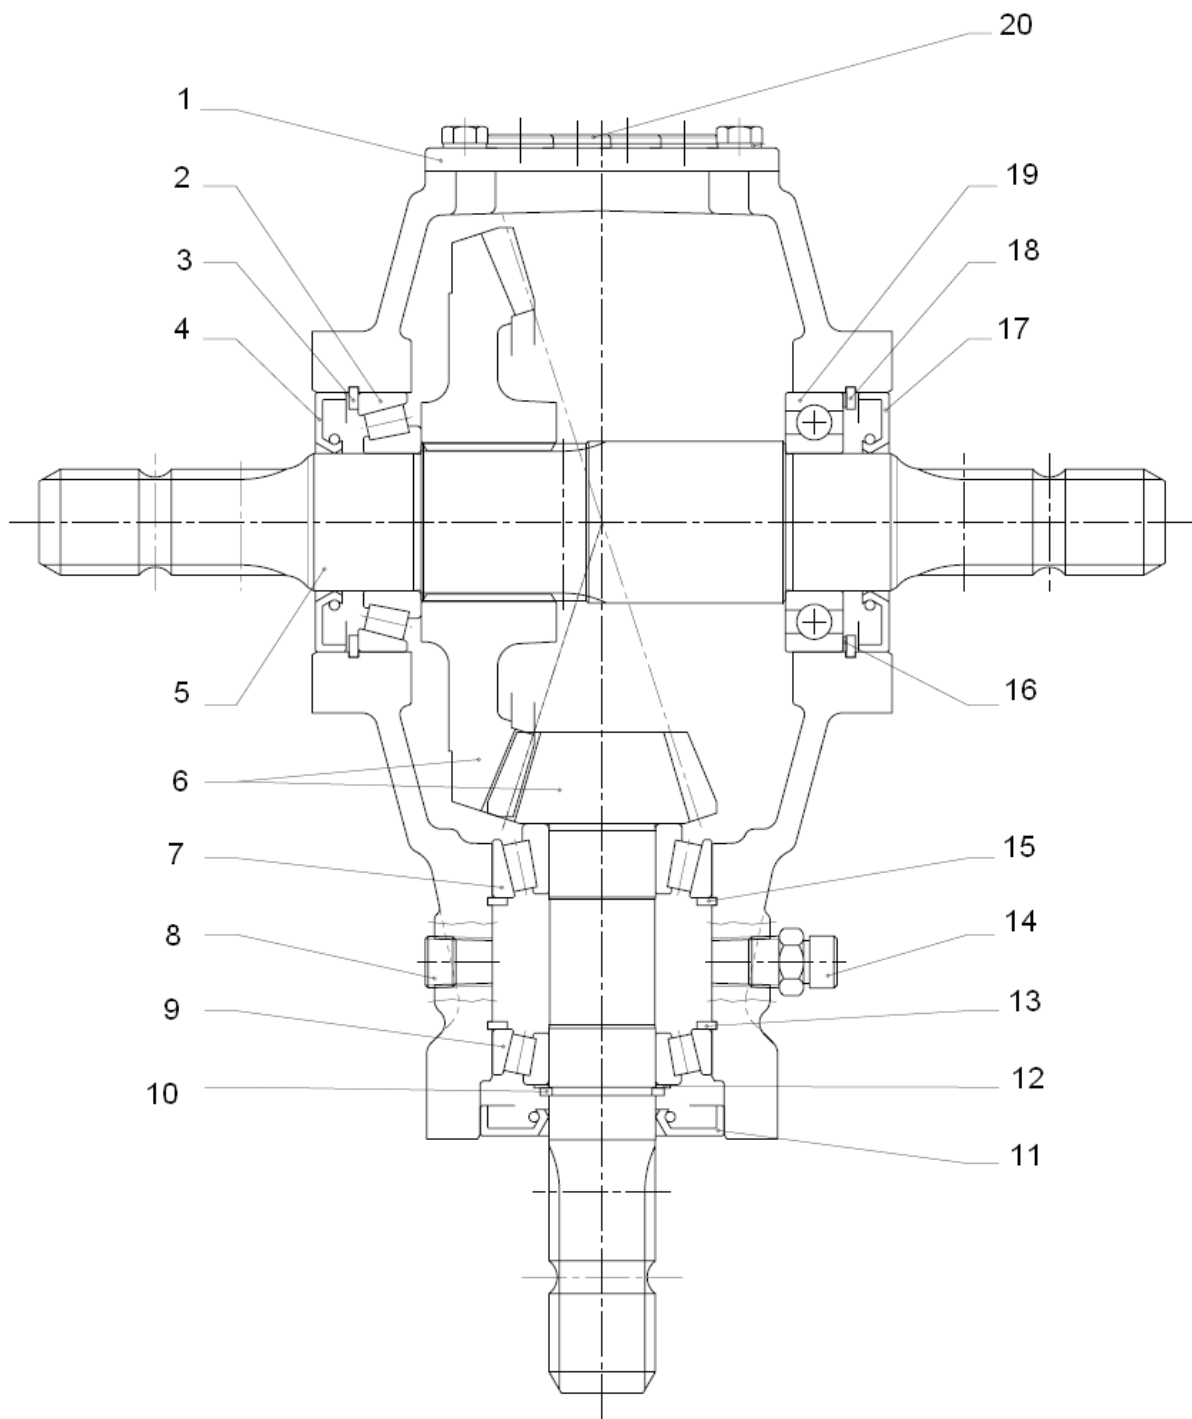

GEARBOX ASSEMBLY

REF.	PART No.	DESCRIPTION	DESCRIPTION	DESCRIPTION	DESCRIPTION
		ENGLISH	FRENCH	GERMAN	DANISH
	5770009	Gearbox Assembly	Ensemble multiplicateur	Getriebekasten	Gearkasse
1	5772296	Cover	Proteceteur	Schutz/Deckel	Beskyttelse/Daeksel
2	5772341	Bearing	Palier – Roulement	Lager	Leje
3	5772447	Circlip	Circlip	Sicherungsring	Lasering
4	5772343	Seal	Joint	Oldichtung	Pakning
5	5772297	Shaft	Arbre	Welle	Akslen
6	5772344	Gearset	Vitesse	Getriebe	Gear
7	4771606	Bearing	Palier – Roulement	Lager	Leje
8		Plug	Plug	Plug	Plug
9	5771435	Bearing	Palier – Roulement	Lager	Leje
10	5772299	Circlip	Circlip	Sicherungsring	Lasering
11	4771124	Oil Seal	Joint	Oldichtung	Pakning
12	N/A	Shims	Cales	Passplatten	Shims
13	5772348	Circlip	Circlip	Sicherungsring	Lasering
14	5771607	Breather	Bouchon	Schraube	Prop
15	5772348	Circlip	Circlip	Sicherungsring	Lasering
16	N/A	Shims	Cales	Passplatten	Shims
17	5772343	Oil Seal	Joint	Oldichtung	Pakning
18	5772347	Circlip	Circlip	Sicherungsring	Lasering
19	5772340	Bearing	Palier – Roulement	Lager	Leje
20	5777205	Plug	Plug	Plug	Plug
	1777602	Rear Shaft Guard	Arbre arriere garde	Hinteren Schacht wache	Bageste aksel vegt