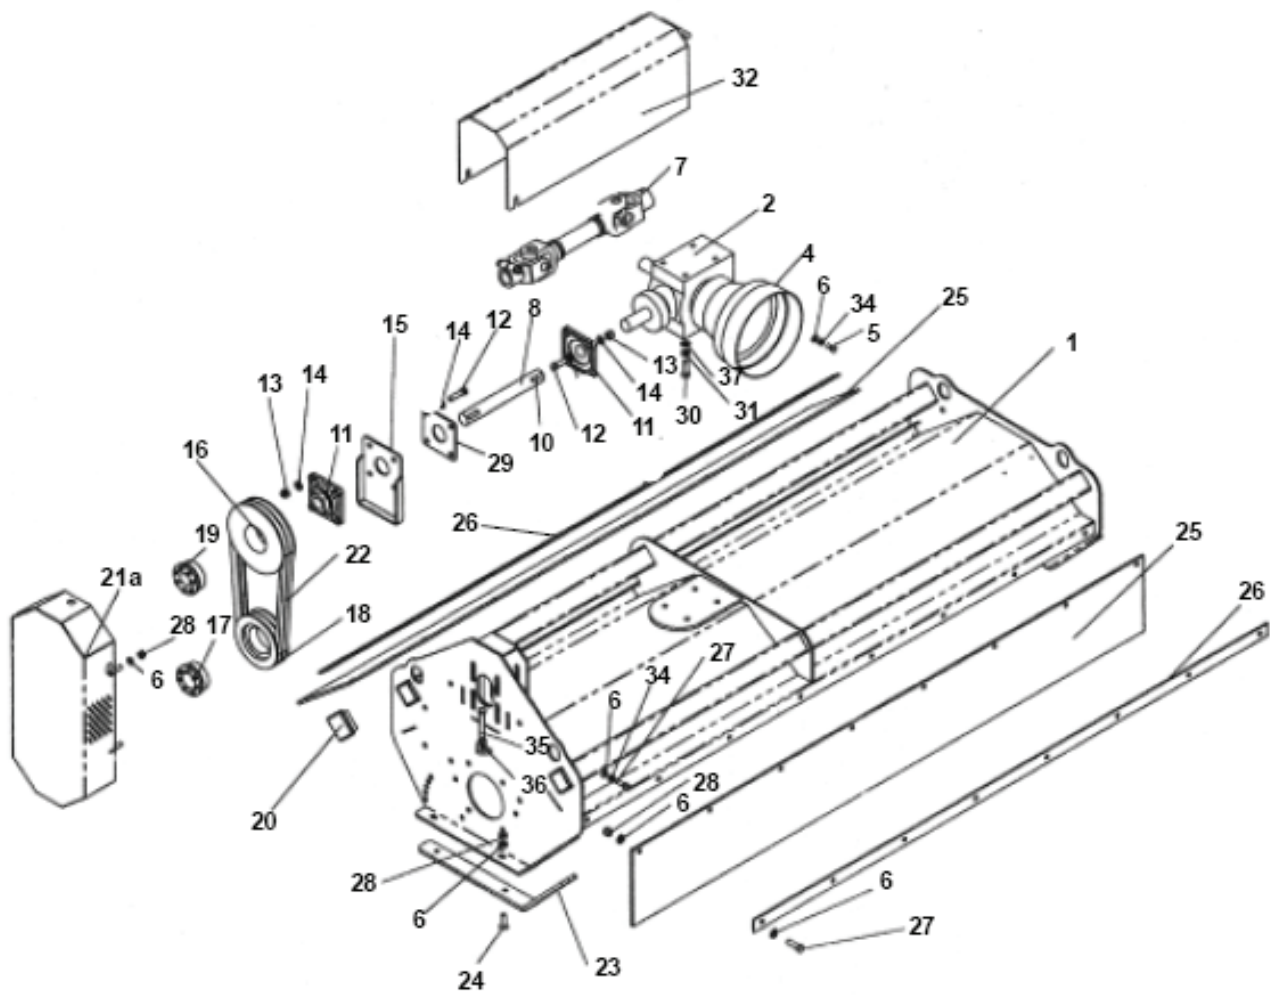

MERLIN*Xtreme*
PARTS SECTION

MAIN ASSEMBLY

MAIN ASSEMBLY

REF.	PART No.	DESCRIPTION	DESCRIPTION	DESCRIPTION	DESCRIPTION
		ENGLISH	FRENCH	GERMAN	DANISH
1	N/A	Body	Caisse	Korper	Krop
2	5770009	Gearbox	Multiplicateur	Getriebasten	Gearkasse
4	5770106	Guard	Protecteur	Schutz/Deckel	Beskyttelse/Daeksel
5	2770418	Bolt	Boulon	Bolzen	Bolt
6	2770434	Washer	Rondelle	Spannscheibe	Spaendeskiye
7	5770040	Shaft	Arbre	Welle	Aksel
	5770115	Shaft Q2800	Arbre	Welle	Aksel
8	1772211A	Shaft	Arbre	Welle	Aksel
10	4772229	Key	Clavette	Nut	Not
11	4770933EC	Bearing	Palier – Roulement	Lager	Leje
12	2770423	Bolt	Boulon	Bolzen	Bolt
13	2440447	Nut	Ecrou	Mutter	Motrik
14	2770454	Washer	Rondelle	Spannscheibe	Spaendeskiye
15	1771513A	Bracket	Support – Etier	Konsole	Konsol
16	4770920	Pulley (250mm)	Poulie	Riemenscheibe	Remskive
17	4770922	Taper Lock	Conique de verrouillage	Kegel Sperre	Koniska lase
18	4770918	Pulley (190mm)	Puulie	Riemenscheibe	Remskive
19	4770923	Taper Lock	Conique de verrouillage	Kegel Sperre	Koniska lase
20	8777516	Cap	Protecteur	Schutz/Deckel	Beskyttelse/Daeksel
21	1772231B	Guard	Protecteur	Schutz/Deckel	Beskyttelse/Daeksel
22	4770843	Belt	Ceinture	Gurtel	Baelte
23	1772309	Skid	Patin	Stutzkufen	Glideskinne
24	2770422	Bolt	Boulon	Bolzen	Bolt
25	8400201	Rubber 2m	Caoutchouc	Gummi	Gummi
	8400200	Rubber 2.5m	Caoutchouc	Gummi	Gummi
	8400199	Rubber 2.8m	Caoutchouc	Gummi	Gummi
26	1772290	Bar 2m	Barre	Halter	Aksel
	1772291	Bar 2.5m	Barre	Halter	Aksel
	1772310	Bar 2.8m	Barre	Halter	Aksel
27	2770396	Bolt	Boulon	Bolzen	Bolt
28	2770412	Nut	Ecrou	Mutter	Motrik
29	1771520A	Plate	Plaque	Platte	Plade
30	2770493	Bolt	Boulon	Bolzen	Bolt
31	2770457	Washer	Rondelle	Spannscheibe	Spaendeskiye
32	1772256B	Cover – 2m	Protecteur	Schutz/Deckel	Beskyttelse/Daeksel
	1772268A	Cover – 2.5 & 2.8m	Protecteur	Schutz/Deckel	Beskyttelse/Daeksel
34	2770469	Washer	Rondelle	Spannscheibe	Spaendeskiye