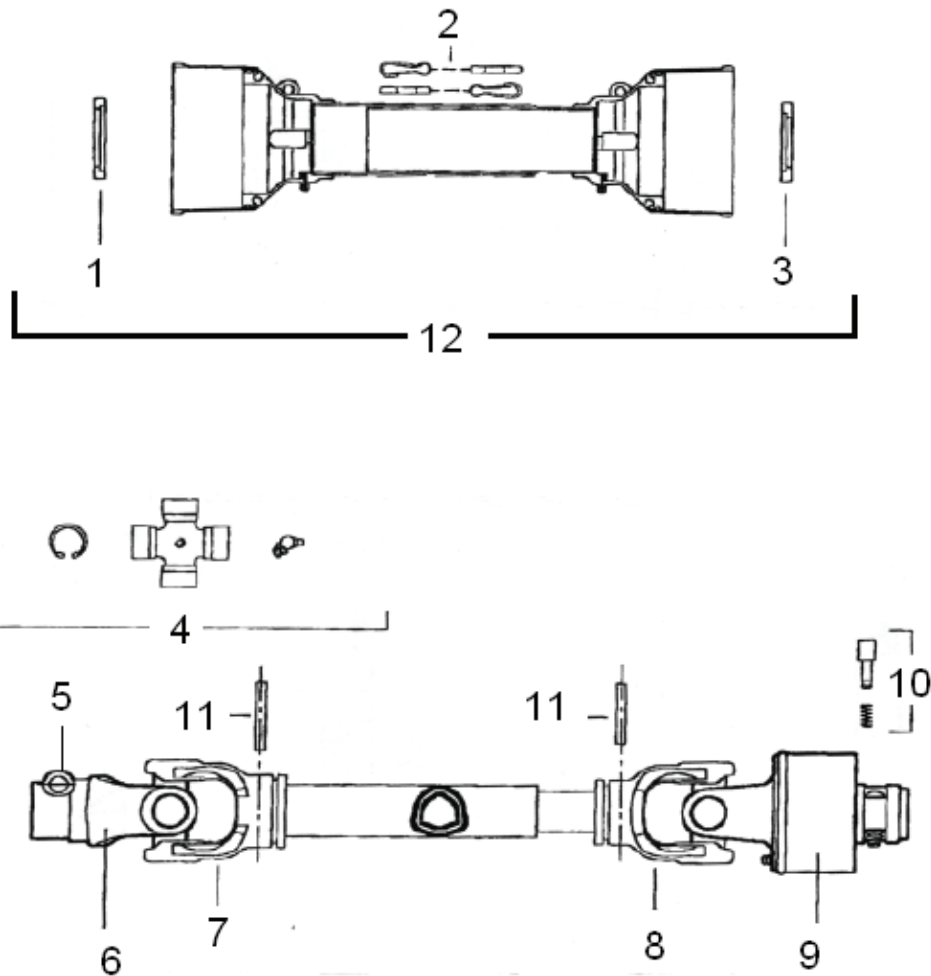

PTO SHAFT ASSEMBLY

REF.	PART No.	DESCRIPTION	DESCRIPTION	DESCRIPTION	DESCRIPTION
		ENGLISH	FRENCH	GERMAN	DANISH
	5780076	PTO shaft assy (R/M)	Ensemble arbre de prise de force	Gelenkwelle	Pto-aksel
	5780078	PTO shaft assy (F/M)	Ensemble arbre de prise de force	Gelenkwelle	Pto-aksel
1	4770815	Outer Bearing	Exterieur Portant	Aubenlager deckle	Udvendige baerende
2	5771020	Chain	Chaine – chéinette	Kette	Kaede
3	4770814	Inner Bearing	Palier-Roulement	Lager	Leje
4	5771301	Cross Journal	Portee d'arbre transversale	Kreuzgarnitur	Kardankryds
5		Release Pin	Broches de sortie	Release Pin	Release Pin
6	5771299	QR Yoke	QR joug	QR joch	QR ag
7	5770095	Tube Yoke	Tube joug	Tube joch	Tube ag
8	5770096	Tube Yoke	Tube joug	Tube joch	Tube ag
9	5772321	Overrun Clutch	Depassement d'embrayage	Uberschreitung kupplung	Overskridelsa kobling
9	5772321L	Overrun Clutch	Depassement d'embrayage	Uberschreitung kupplung	Overskridelsa kobling
10	5771322	Taper Pin	Conique broches	Kegel-polig	Koni ske pin
11	2770542	Roll Pin	Goupille	Bolzen	Bolt
12	5772262	Complete Guard	Garde Complete	Komplette wache	Komplet afskaermning