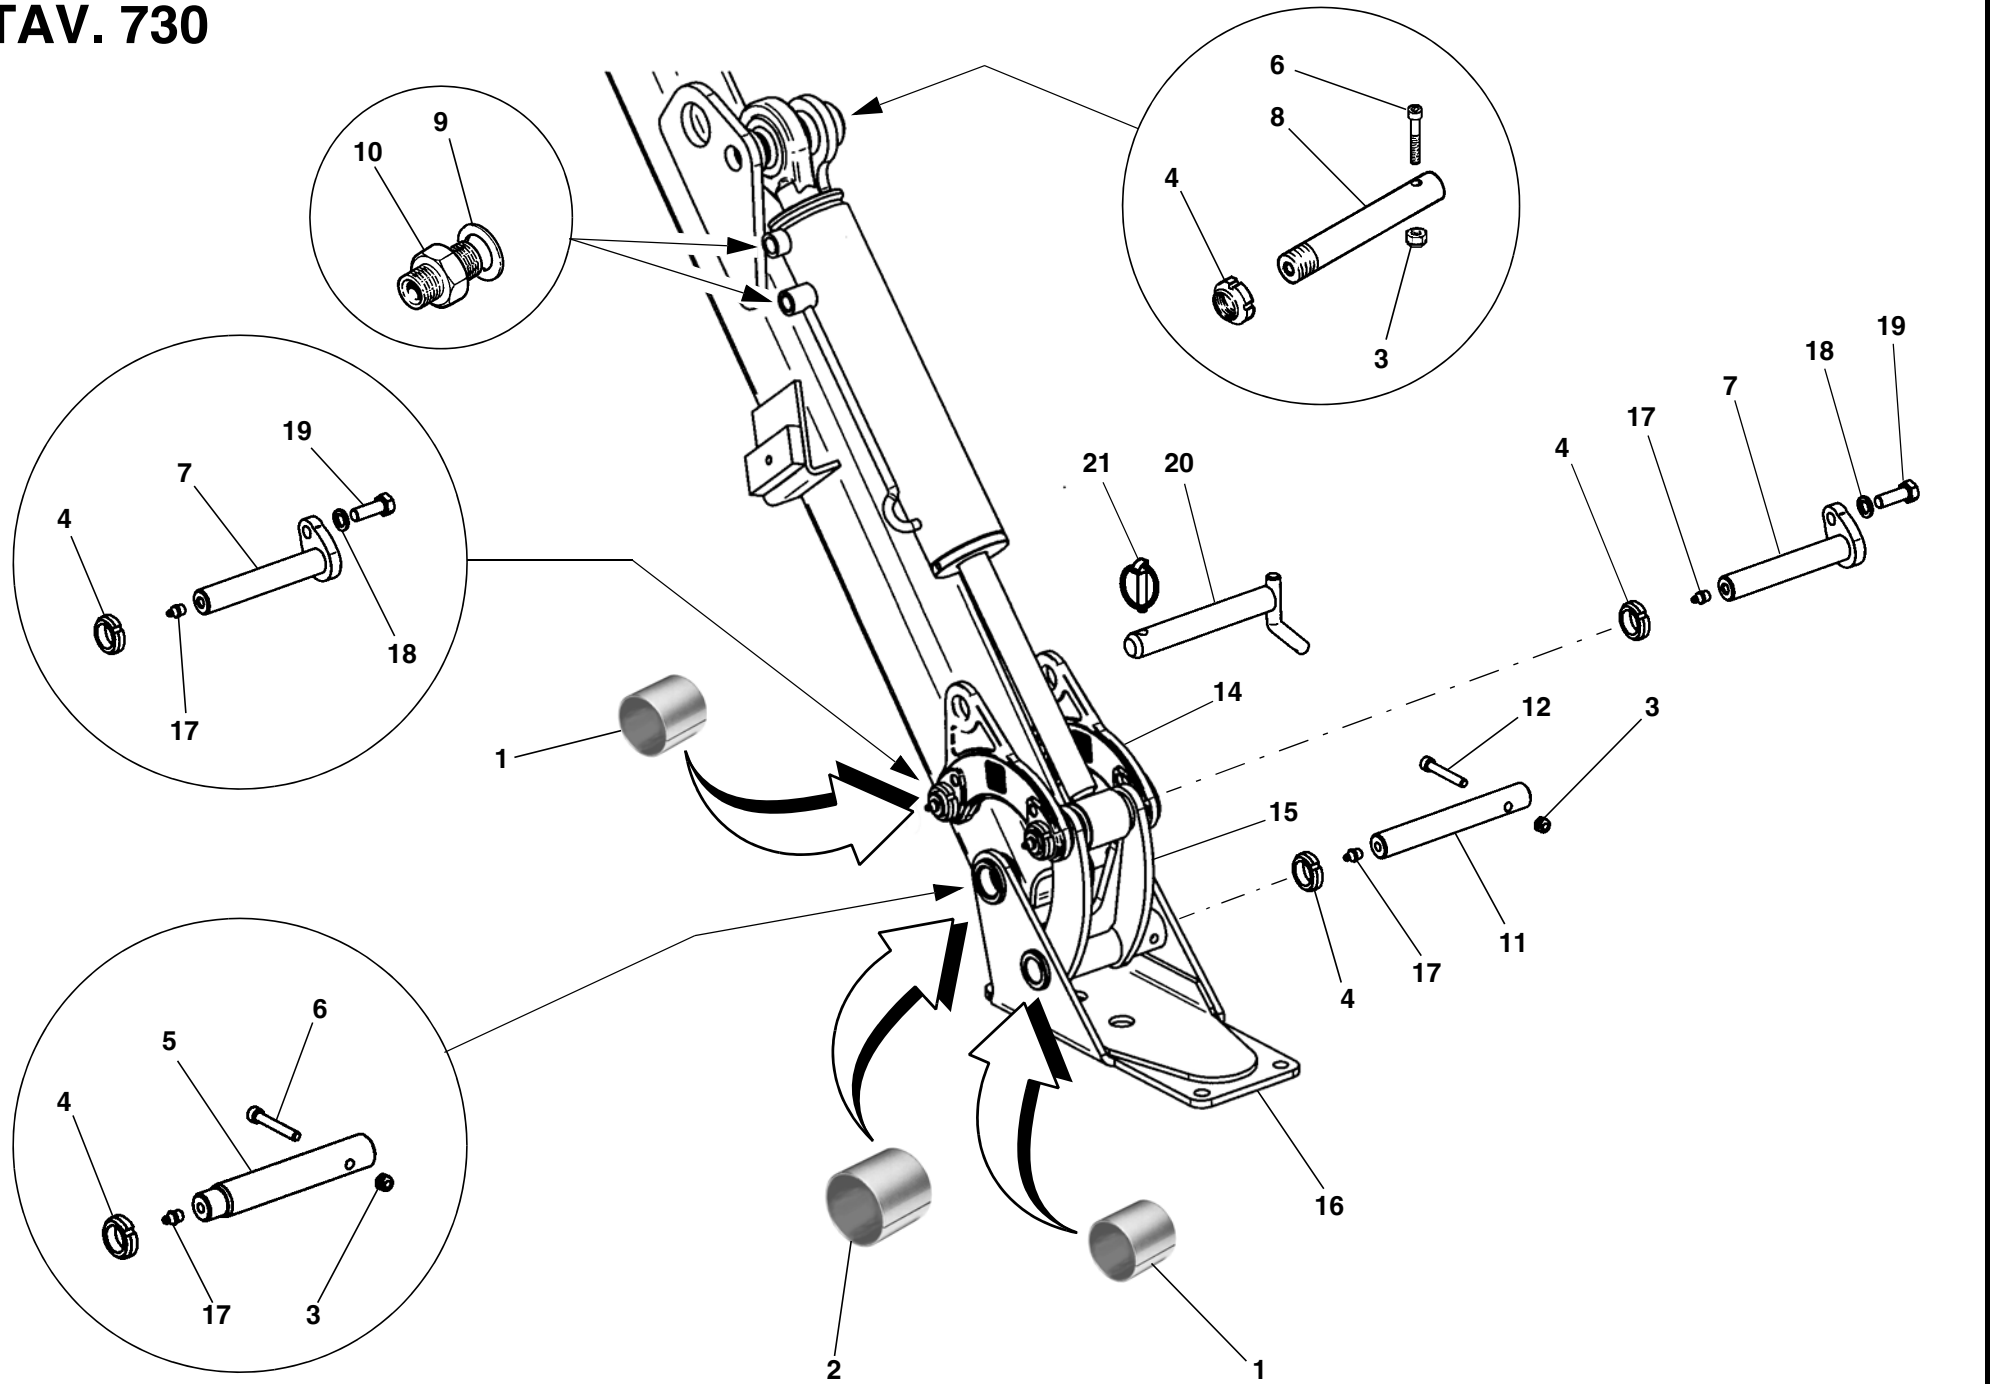

TAV. 730

TAV. 730

RIF.	CODICE	DESCRIZIONE	N.
1	0001490	KU 25x28x30	4
2	0001489	KU 30x34x40	2
3	1012408	M8 UNI7474	4
4	1036625	M25x1,5	4
5	3005624		1
6	1120820	M8x55 UNI5931	2
7	3013951		2
8	3005890	SHARK B400	1
	3005623	SHARK B450-500-530-560	1
9	0002020	3/8"	2
10	0002303	3/8"-1/4"	2
11	3005633		1
12	1120818	M8x50 UNI5931	1
14	3013950		2
15	3014172		1
16	3005689		1
17	0002654	M10x1	4
18	1212000	ø12 UNI1751	2
19	1111212	M12x35 UNI5739	2
20	3002134		1
21	0002101	ø9	1

RIF.	CODICE	DESCRIZIONE	N.

RIF.	CODICE	DESCRIZIONE	N.