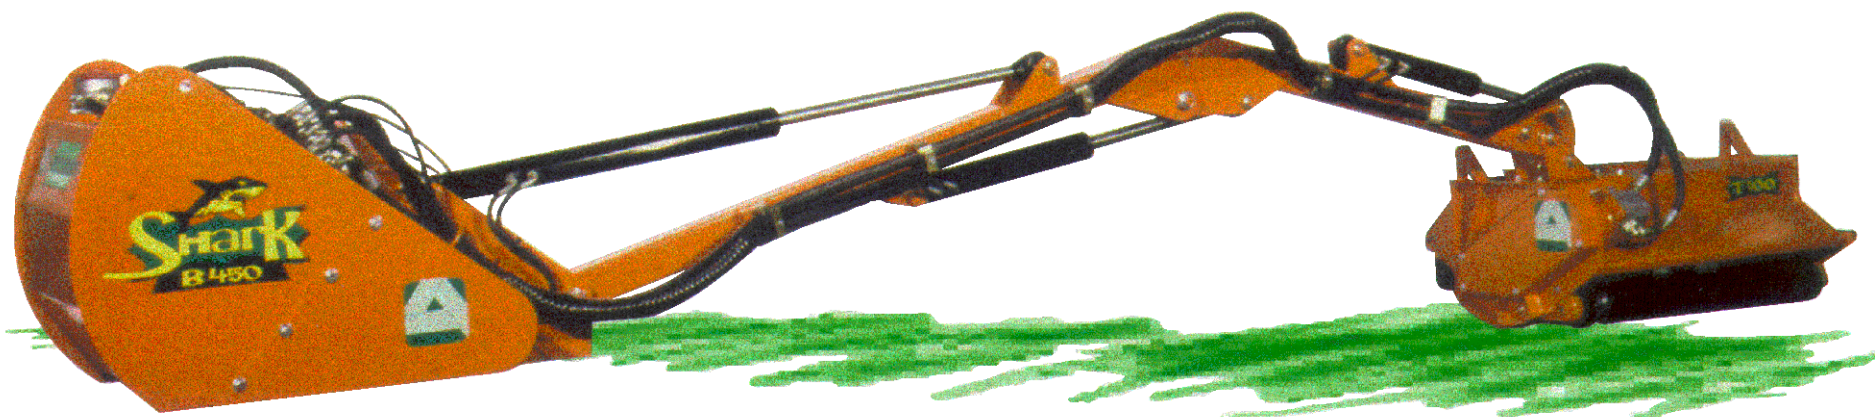

# Agrimaster

TRINCIATRICI - ATOMIZZATORI  
ELEVATORI A FORCHE  
DECESPUGLIATRICI  
A BRACCIO IDRAULICO

Via Nobili 44  
40062 MOLINELLA (BO) ITALY  
Tel. (051) 882701 - Fax (051) 882542  
e-mail: commerciale@agrimaster.eu  
www.agrimaster.it

## *DECESPUGLIATRICI A BRACCIO IDRAULICO*

*DÉBROUSSAILLEUSES À BRAS HYDRAULIQUE - BUSH CUTTERS WITH HYDRAULIC ARM*

*BÖSCHUNGSMÄHER MIT HYDRAULISCHEM AUSLEGER*

*TRITURADORAS CON BRAZO HIDRÁULICO*