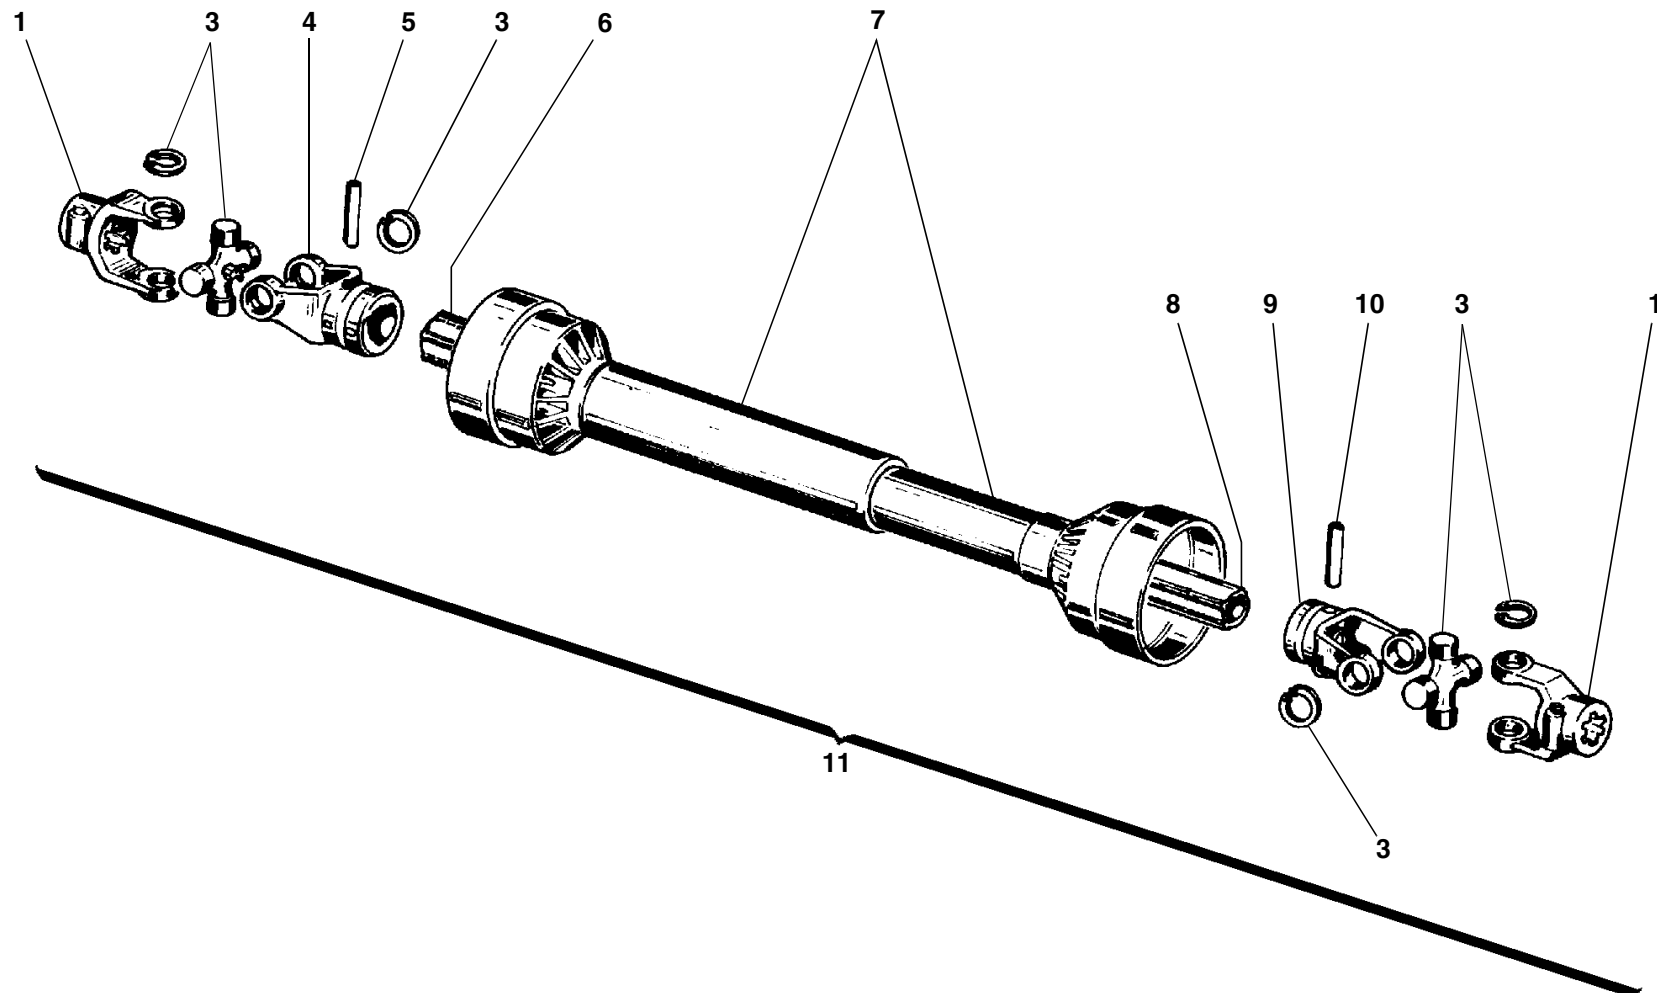

TAV. 743

TAV. 743

RIF.	CODICE	DESCRIZIONE	N.
1	0003122		2
3	0003125		2
4	0003126		1
5	0003215		1
6	0003216		1
7	0003417		1
8	0003218		1
9	0003127		1
10	0003219		1
11	0003008		1

RIF.	CODICE	DESCRIZIONE	N.

RIF.	CODICE	DESCRIZIONE	N.