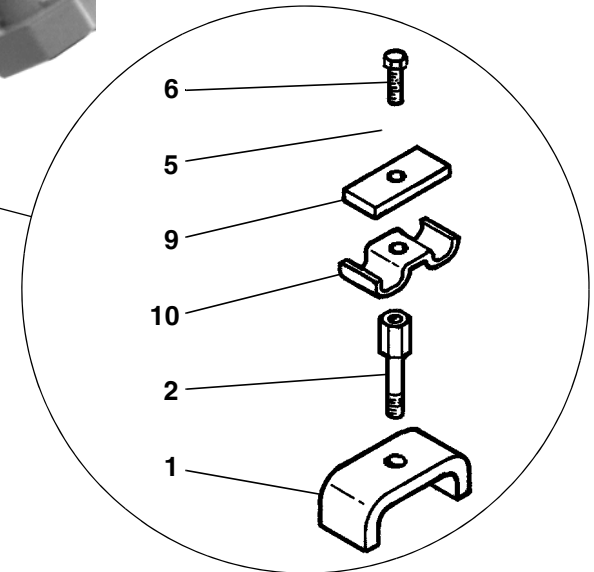

TAV. 732

7

TAV. 732

RIF.	CODICE	DESCRIZIONE	N.
1	3005662	SHARK B400	4
	3005662	SHARK B450/560	5
2	3005702	SHARK B400	3
	3005702	SHARK B450/560	4
3	3005698	SHARK B400	2
	3005698	SHARK B450/560	3
4	3005700	SHARK B400	2
	3005700	SHARK B450/560	3
5	1208000	ø8 UNI1751 SHARK B400	3
	1208000	ø8 UNI1751 SHARK B450/560	4
6	1110808	M8x25 UNI5739 SHARK B400	3
	1110808	M8x25 UNI5739 SHARK B450/560	4
7	3005744		1
8	1101016	M10x45 UNI5737	1
9	3005701		1
10	3005699		1

RIF.	CODICE	DESCRIZIONE	N.

RIF.	CODICE	DESCRIZIONE	N.