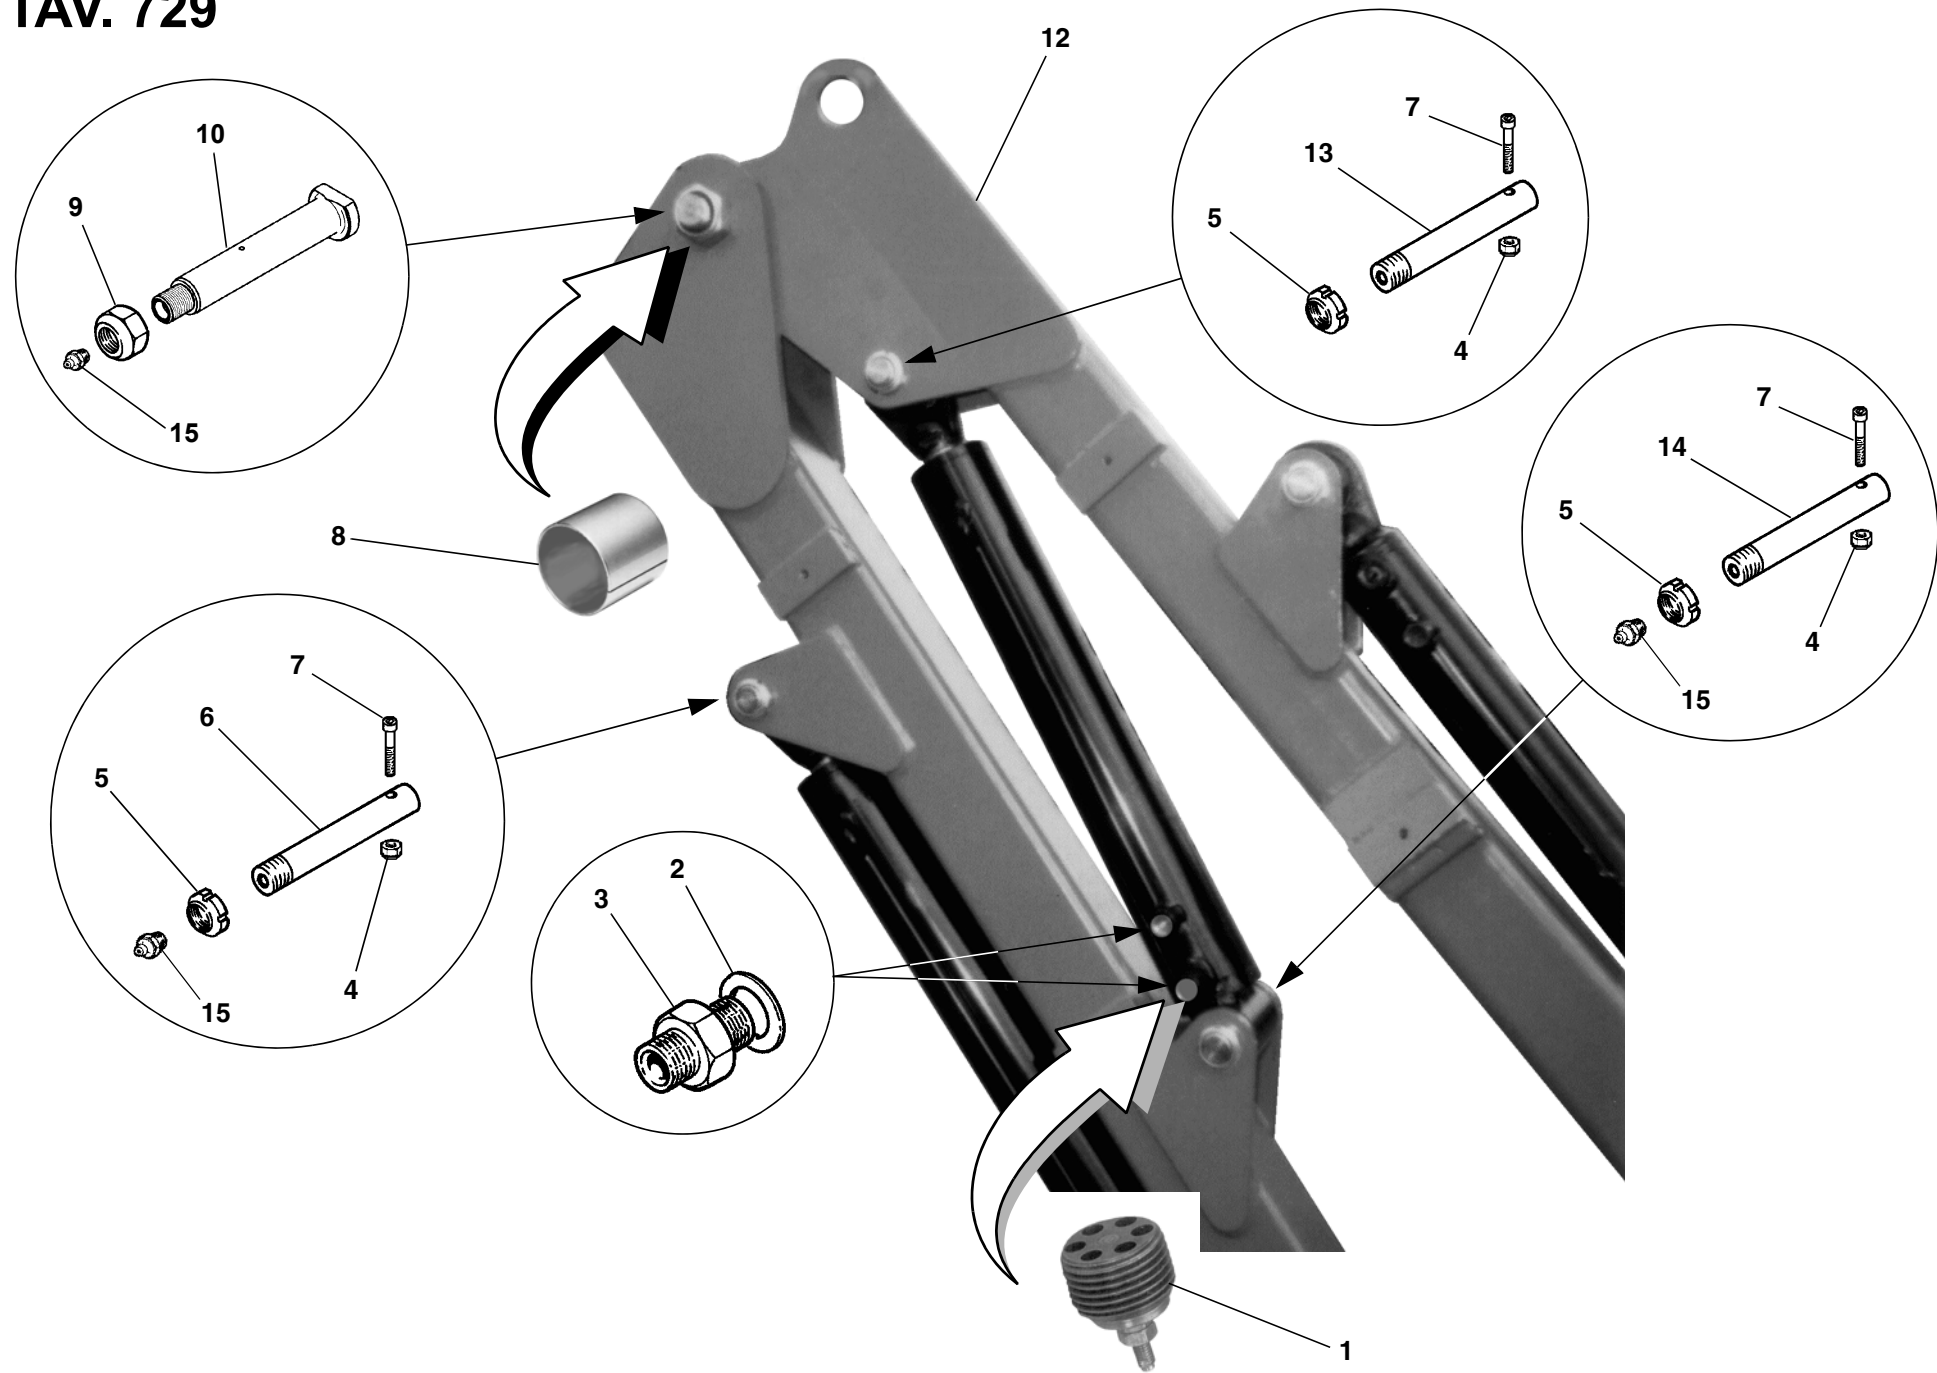

TAV. 729

TAV. 729

RIF.	CODICE	DESCRIZIONE	N.
1	2000118		1
2	0002020	3/8"	2
3	0002303	3/8"-1/4"	2
4	1012408	M8 UNI7474	3
5	1036625	M25x1,5	3
6	3005607		1
7	1120820	M8x55 UNI5931	3
8	0001464	KU 40x44x40	2
9	1022430	M30x2 UNI7474	1
10	3010036		1
12	3005735	SHARK B400	1
	3005671	SHARK B450	1
	3005696	SHARK B500	1
	3006456	SHARK B530-560	1
13	3005890		1
14	3005612		1
15	0002654	M10x1	3

RIF.	CODICE	DESCRIZIONE	N.

RIF.	CODICE	DESCRIZIONE	N.