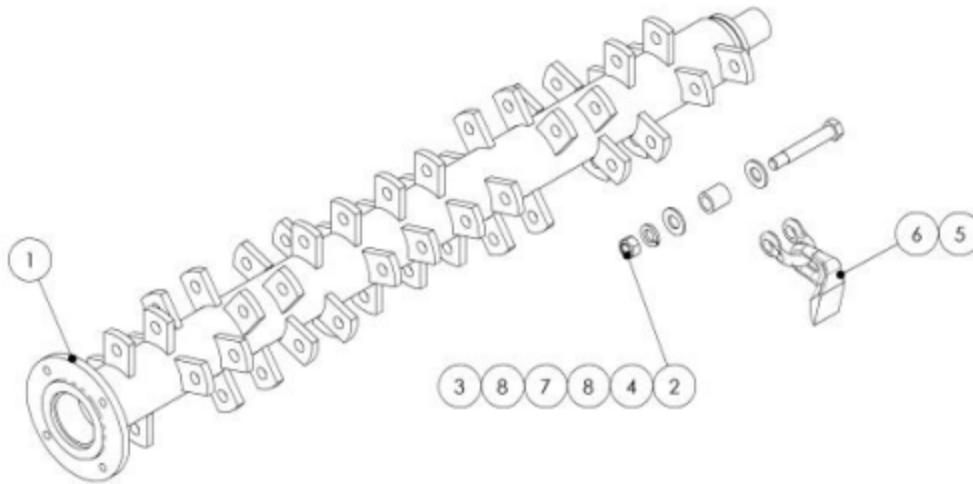

# 21959.10 - ROTOR MODULE

Ref	Part No	Description	QTY
1	41284.02	ROTOR WDMT	1
2	05.968.06	NUT	28
3	05.775.10	BOLT	28
4	9100207	WASHER	28
5	05.895.01	SHACKLE	28
6	7190463	FLAIL - BOOT	28
7	02.807.01	SPACER	28
8	05.281.04	WASHER	56