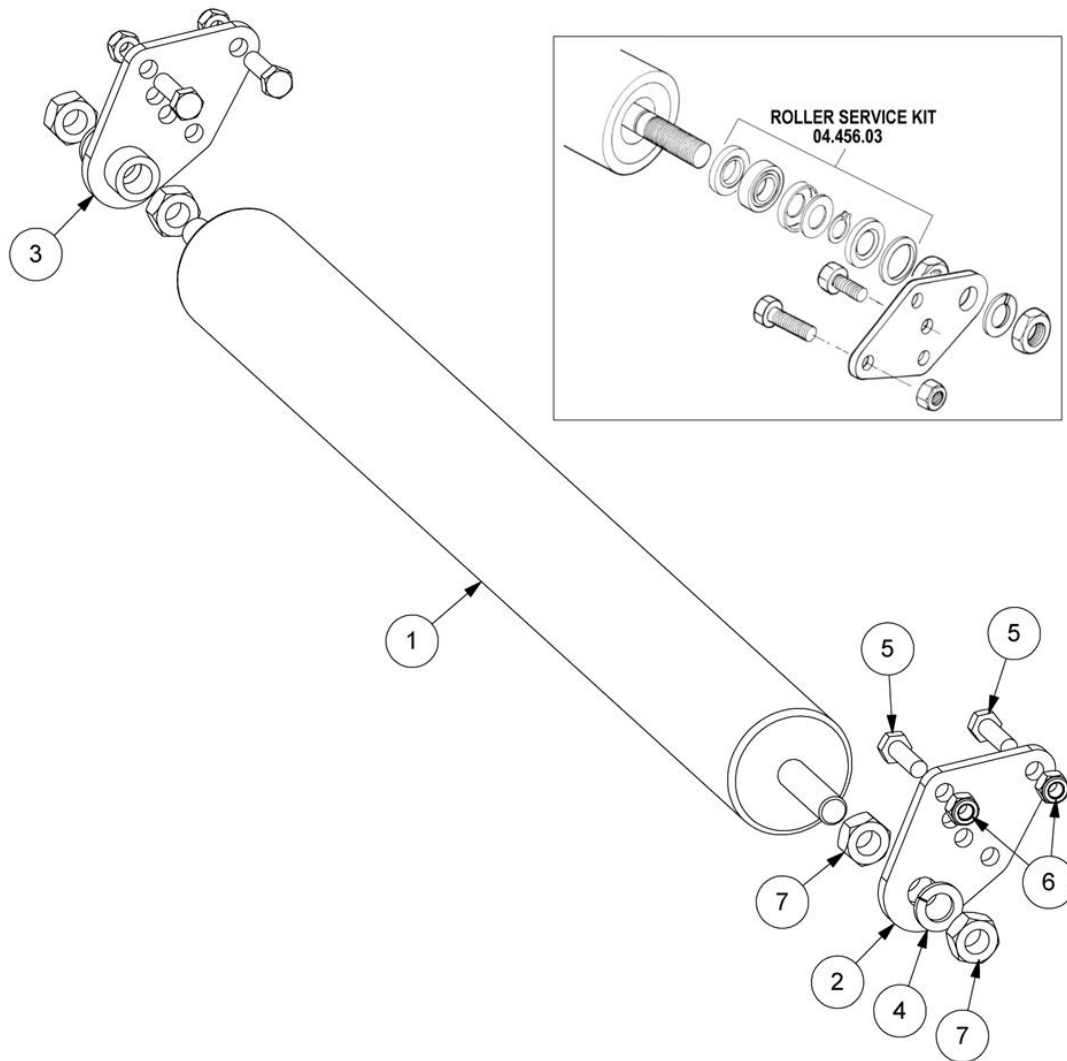

# 21959.10 - ROTOR MODULE

Ref	Part No	Description	QTY
1	41284.02	ROTOR WDMT	1
2	05.968.06	NUT	28
3	05.775.10	BOLT	28
4	9100207	WASHER	28
5	05.895.01	SHACKLE	28
6	7190463	FLAIL - BOOT	28
7	02.807.01	SPACER	28
8	05.281.04	WASHER	56

# 21961.04 - ROLLER MODULE

Ref	Part No	Description	QTY
1	41301.02	ROLLER	1
2	41285.03	BRACKET LH	1
3	41285.04	BRACKET RH	1
4	9100208	WASHER	2
5	9313086	SCREW	4
6	9163006	NUT	4
7	9113008	NUT	4
8	04.456.03	BEARING KIT	0

## 7442250S

Ref	Part No	Description	QTY
0	41283.02	HOOD	1
0	41293.02	BAR	1
0	9501325	PIN	2
1	41283.02	HOOD	1
2	41293.02	BAR	1
3	9501325	PIN	1