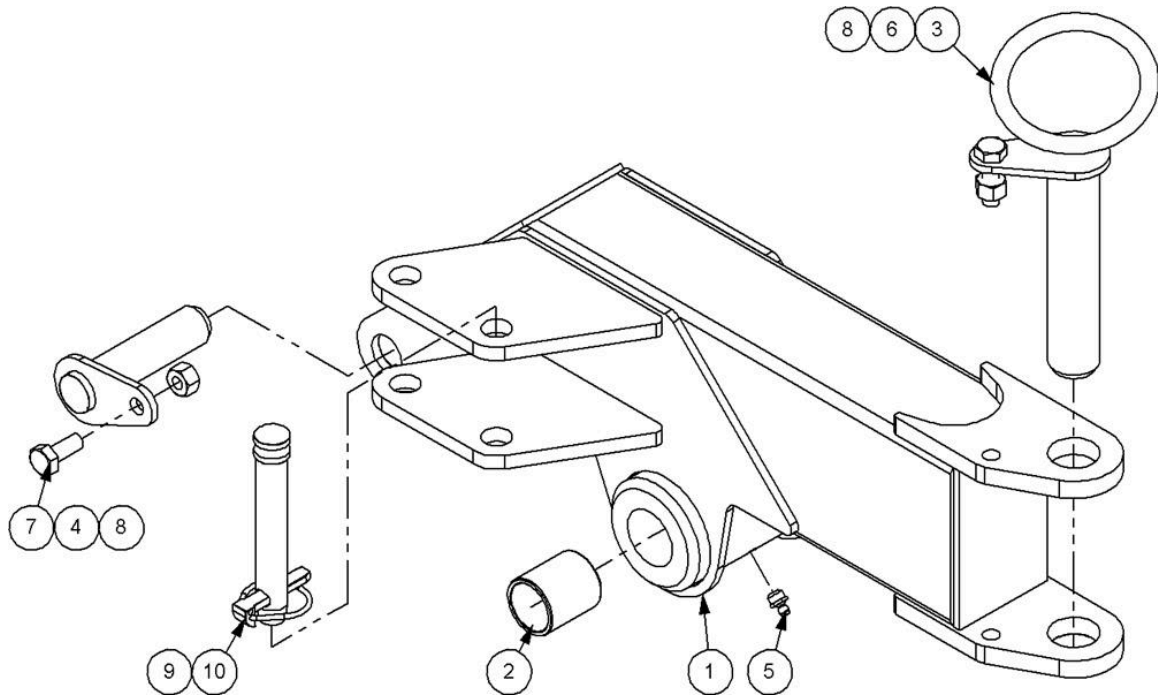

7434525 - DIPPER MODULE

Ref	Part No	Description	QTY
1	41201.08	UPPER DIPPER	1
2	21149.01	BUSH	2
3	41269.01	PIN	1
4	41267.03	PIN	1
5	0901121	GREASER	1
6	9313075	SCREW	1
7	9313055	SCREW	1
8	9163005	NUT	2
9	6310202	PIN	1
10	0431217	LINCH PIN	1