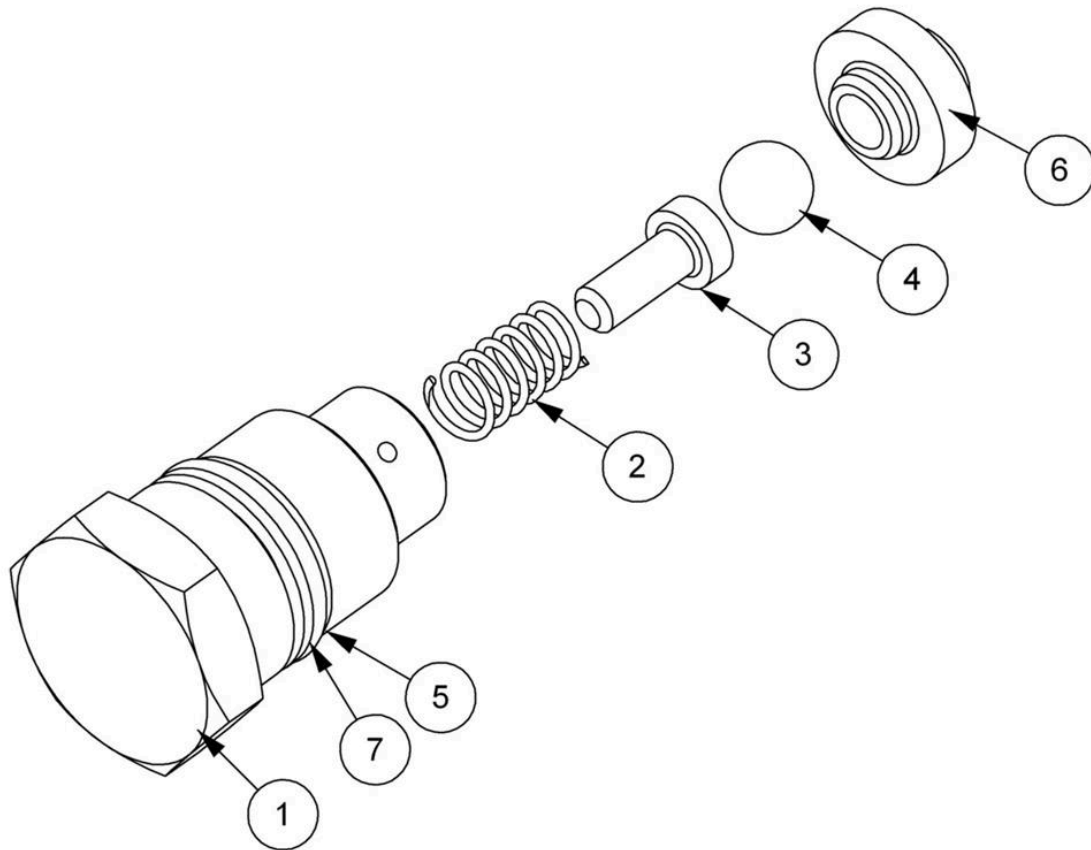

23550.15 - DCV

Ref	Part No	Description	QTY
1	23550.38	COIL	1
2	23550.34	SEAL KIT	1
3	9200078	CAP SCREW	4
4	23550.36	COIL NUT	1

22523.20 - MANIFOLD ASSY

Ref	Part No	Description	QTY
1	8132309	MANIFOLD 3 BANK	1
2	8130090	VALVE	5
3	8130087	ACTUATOR	3
4	8130032	CAP	1
5	8650103	SEAL	2
6	8126333	BLOCK	1
7	8700511	"O" RING	6
8	9243082	SCREW	4
9	8130031	CAP	1
10	8582041	PLUG	2

Ref	Part No	Description	QTY
11	8130354	VALVE	1
12	8130164	VALVE	1
13	8581436	ADAPTOR	2
14	8126334	PLATE	1

8130090 - VALVE

Ref	Part No	Description	QTY
1	8130025	CAP	1
2	8114045	SPRING	1
3	8130089	GUIDE	1
4	0905509	BALL	1
5	8700644	"O" RING	1
6	8130088	SEAT	1
7	8709644	ANTI.EXT.RING	1