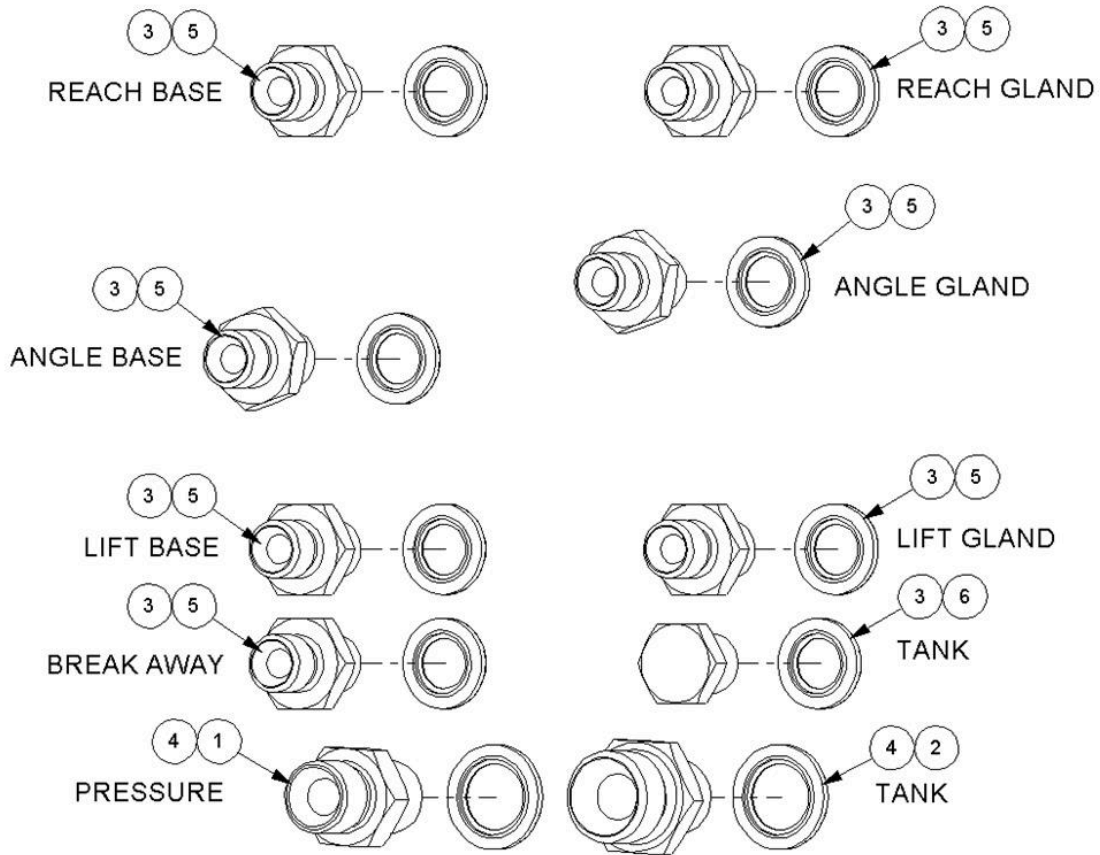

22524.48 - ADAPTOR KIT

Ref	Part No	Description	QTY
1	6000113	ADAPTOR	1
2	6000112	ADAPTOR	1
3	8650102	SEAL	8
4	8650103	SEAL	2
5	8581169	ADAPTOR	7
6	520378	ADAPTOR	1