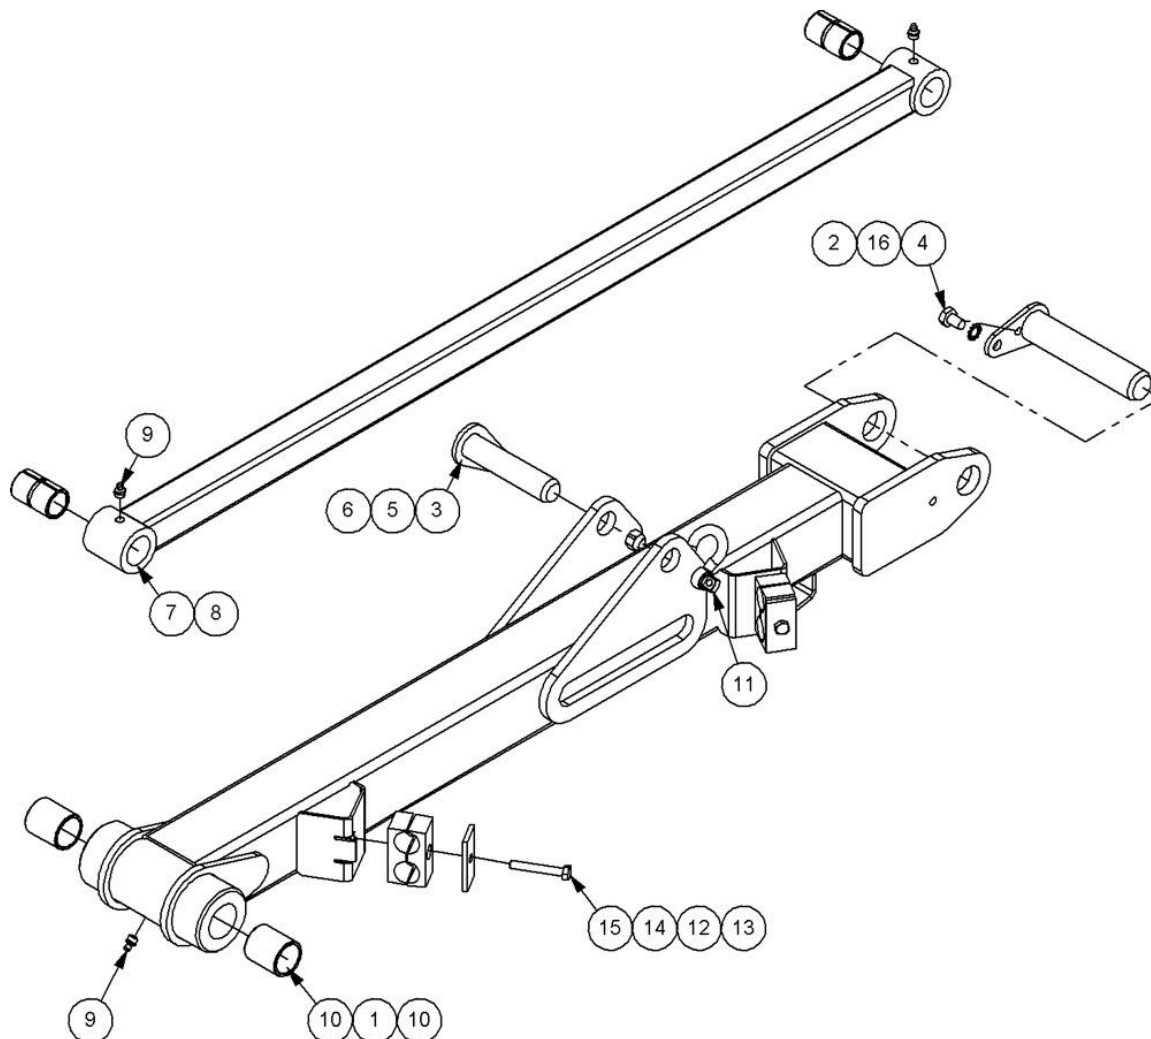

7434516 - MAIN ARM MODULE

Ref	Part No	Description	QTY
1	41199.10	MAIN ARM	1
2	41268.01	PIN	1
3	41267.04	PIN	1
4	9313035	SCREW	1
5	9313065	SCREW	1
6	9163005	NUT	1
7	22887.01	TENSION LINK	1
8	7105050	BUSH	2
9	0901121	GREASER	3
10	21149.01	BUSH	2
12	06.430.09	CLAMP PAIR	2
13	9163004	NUT	2
14	06.418.03	PLATE	2
15	9213114	BOLT	2