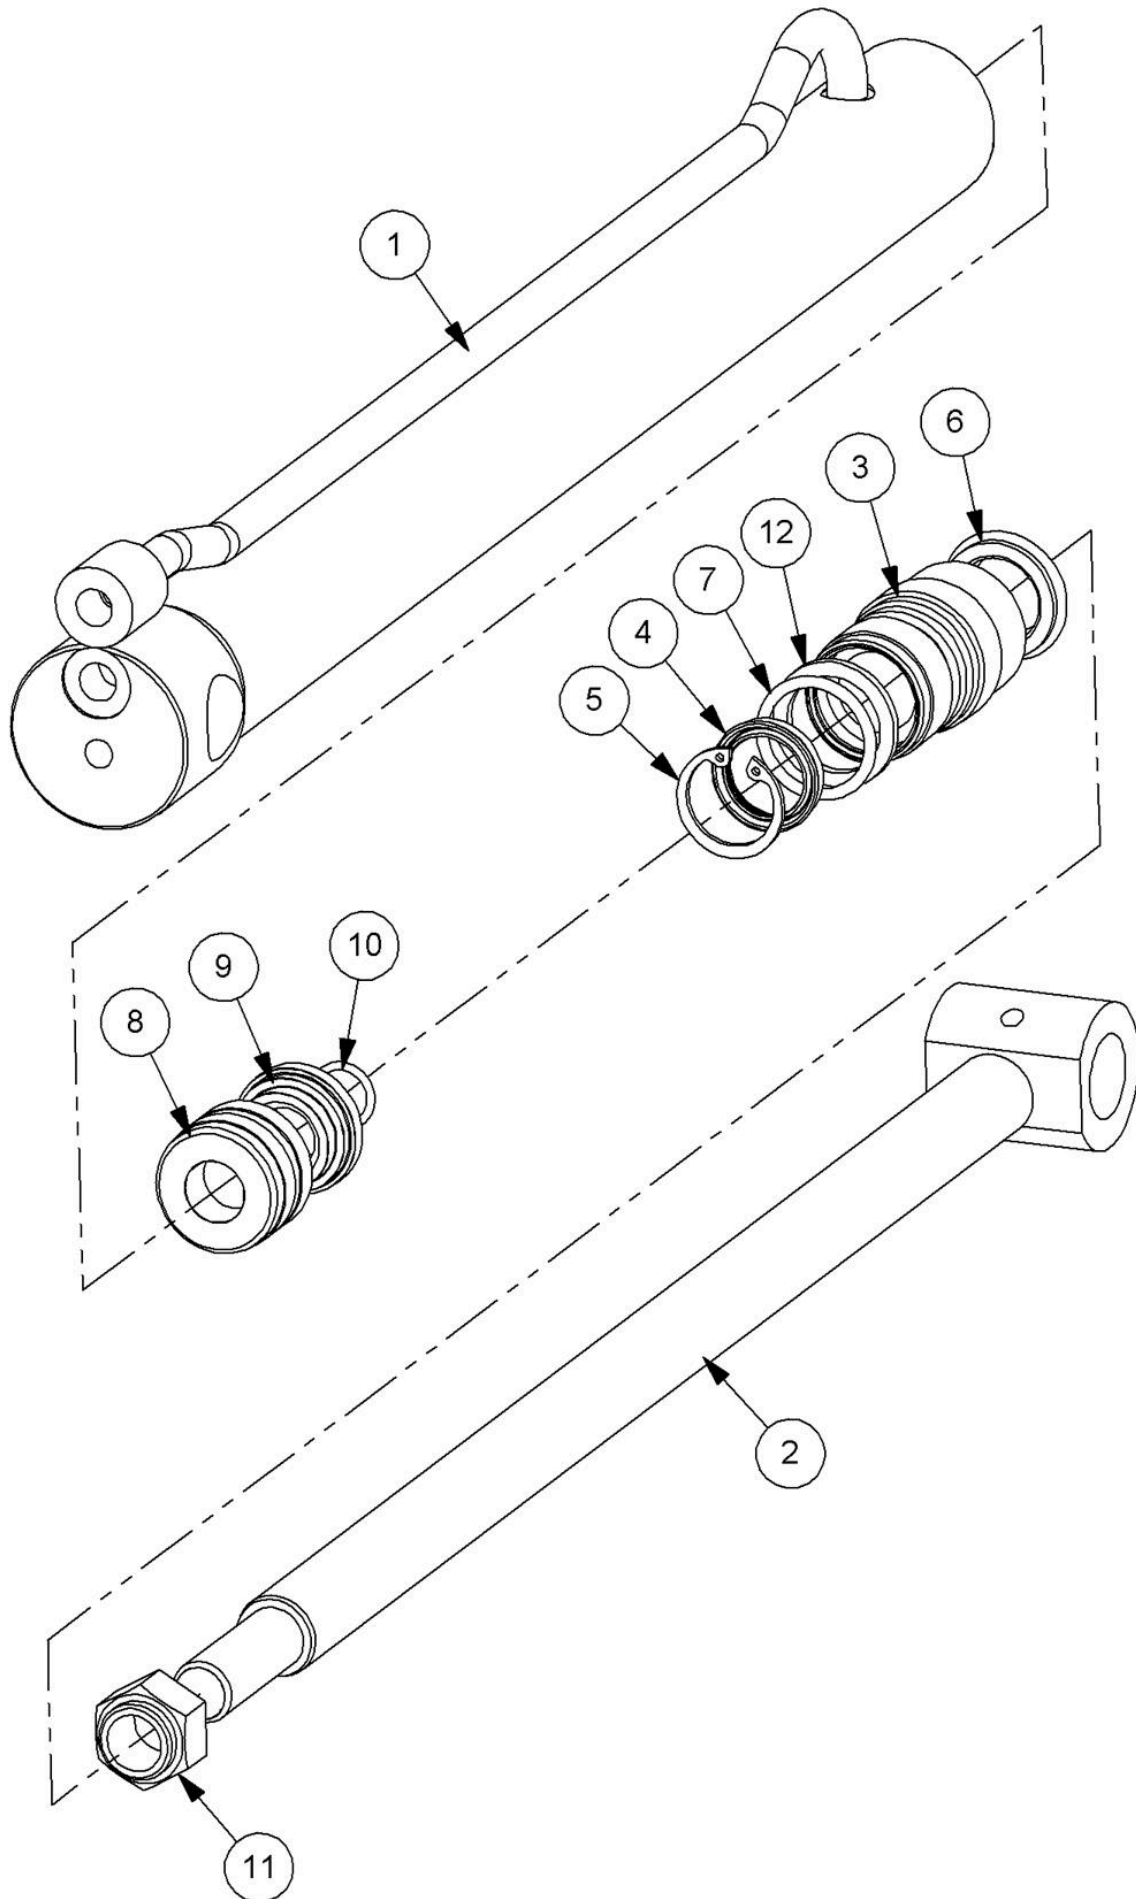

7191295AP - RAM

Ref	Part No	Description	QTY
1	7191296	BARREL	1
2	1090031	PISTON ROD	1
3	1090273	HOUSING	1
4	8629309	SEAL	1
5	0411234	CIRCLIP	1
6	8629161	SEAL	1
7	8600123	O RING	1
8	1090034	USE 1130034	2
9	8629160	SEAL	1
9	8629310	SEAL	1
11	0141007	NUT	1
12	8709345	RING	1