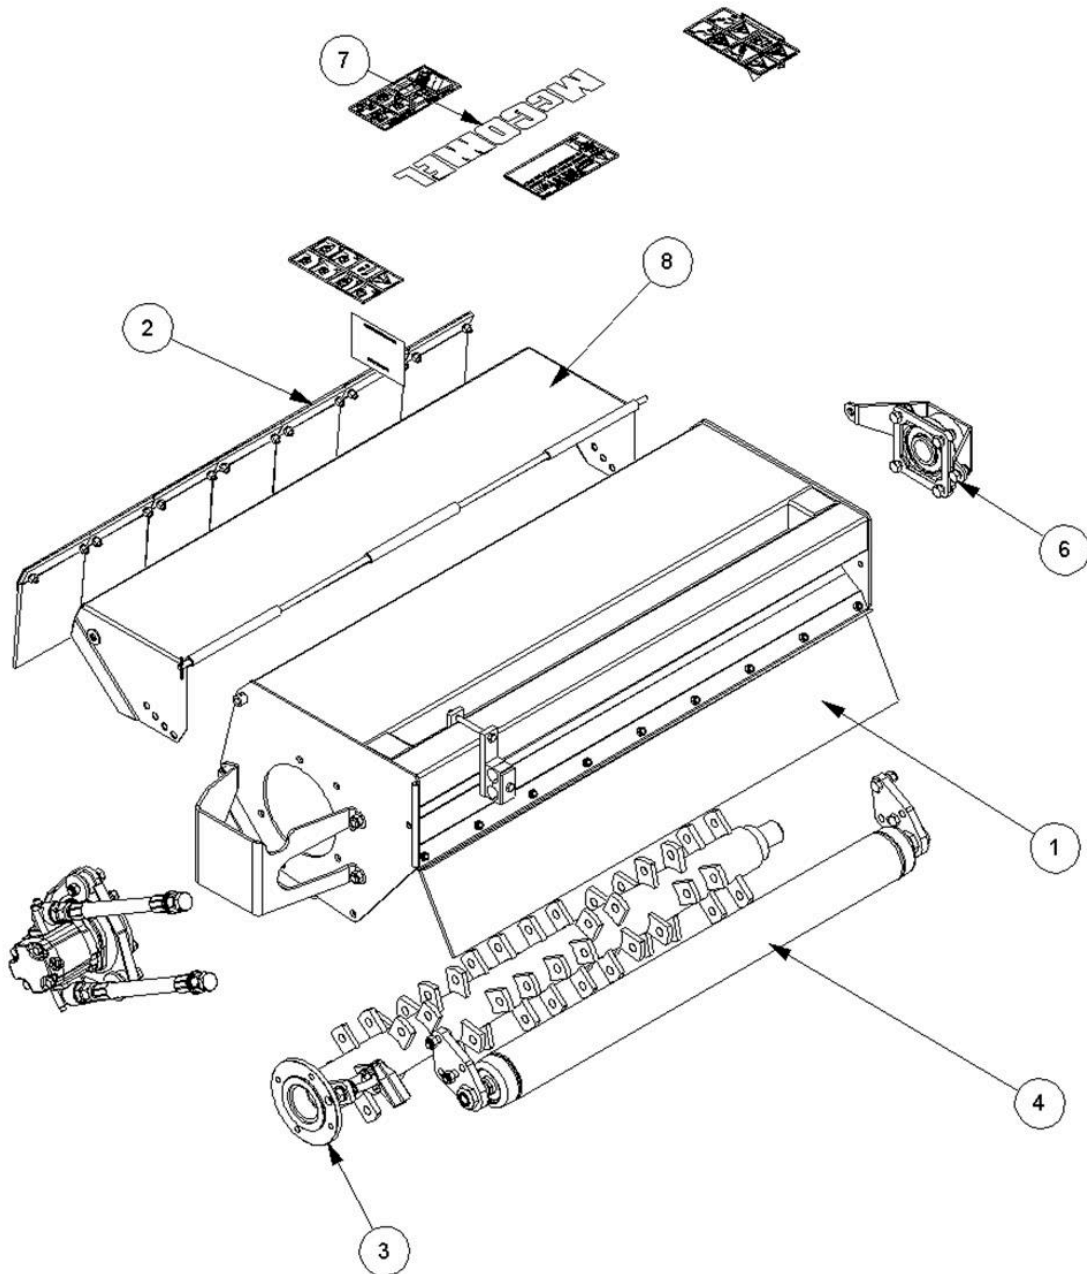

ATTACHMENTS

7490895 -

100/S.CUT/BSP/25HP/UNI BOOT

Ref	Part No	Description	QTY
1	22494.32	CASING MODULE	1
2	7442254	FLAP KIT	1
3	21959.10	ROTOR MODULE	1
4	22562.29	1.0M ROLLER MODULE	1