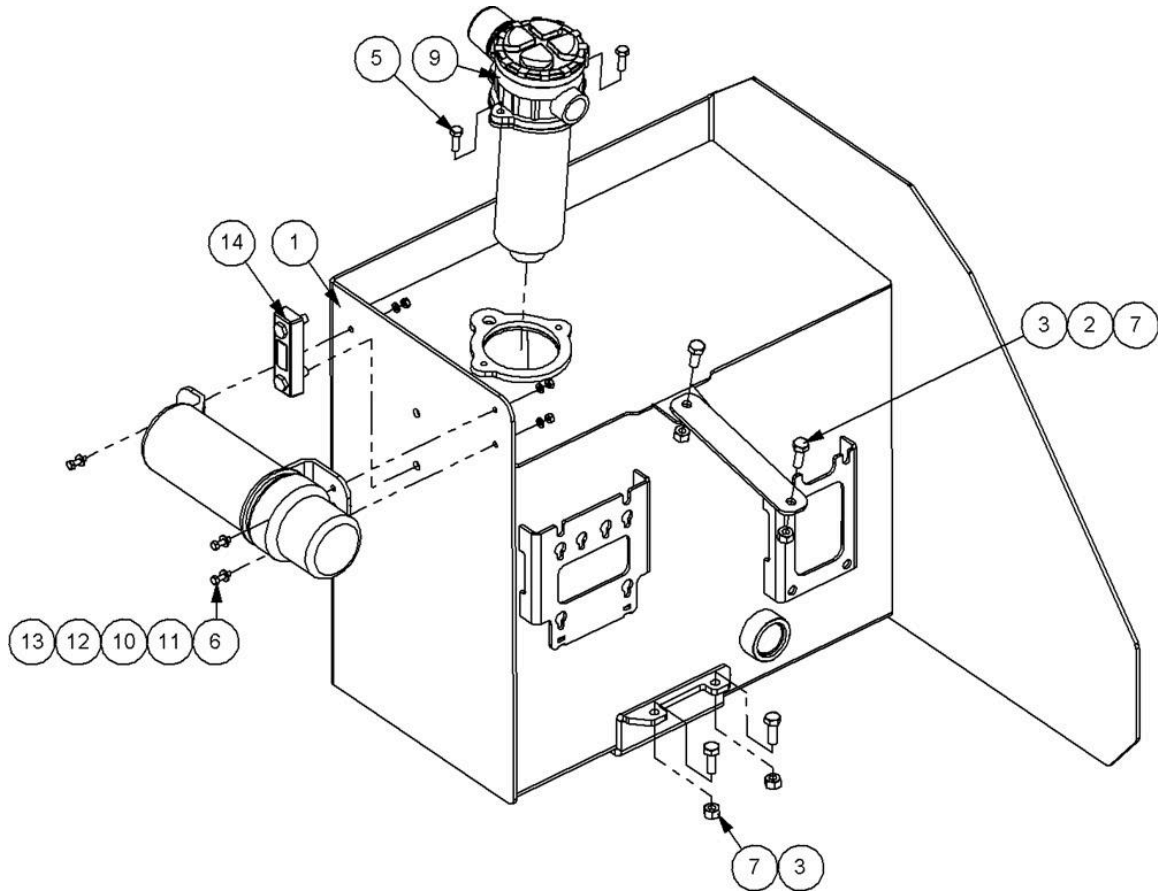

7434502 - TANK MODULE LH

Ref	Part No	Description	QTY
1	41196.12	TANK LH	1
2	41196.55	TANK STRAP	1
3	9313065	SCREW	3
4	9313055	SCREW	1
5	9343075	SCREW	4
6	9313043	SCREW	3
7	9163005	NUT	4
9	8401168	FILTER	1
10	46505.01	HOLDER	1
11	9100103	WASHER	3
13	9163003	NUT	3
14	08.921.01	FLUID LEVEL GAUGE	1
15	8650310	SEAL	4