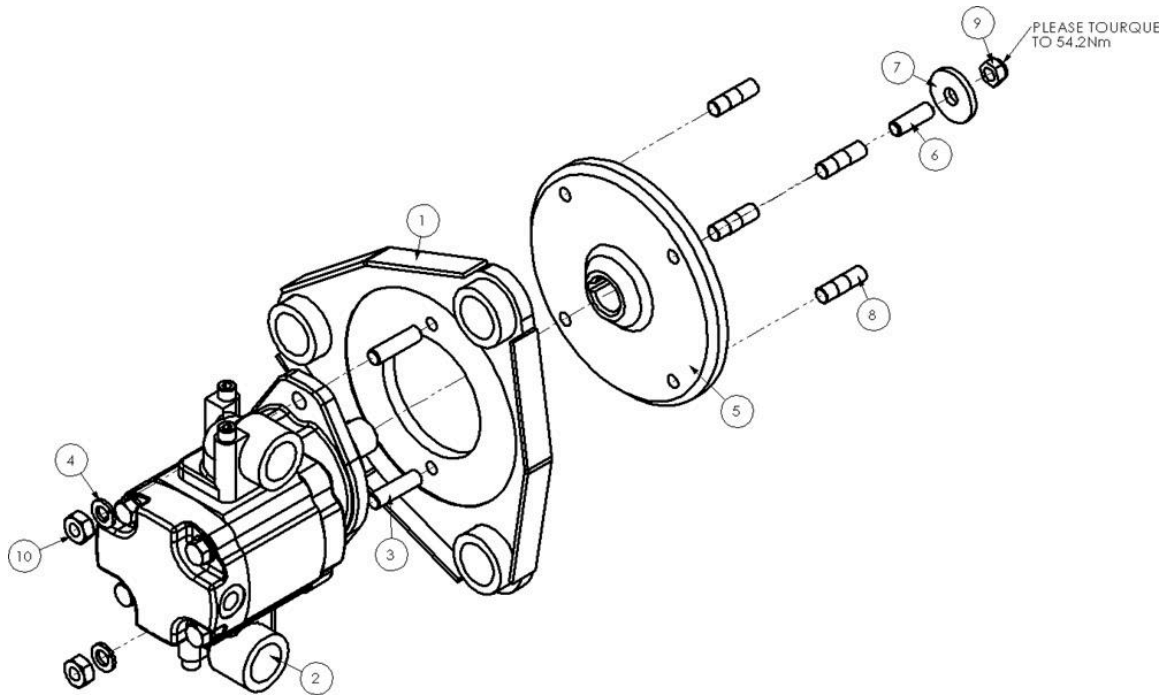

42603.04 - MOTOR MTG ASSY

Ref	Part No	Description	QTY
1	09.132.01	PLATE	1
2	8301308	MOTOR	1
3	04.282.56	STUD	2
4	9100205	WASHER	2
5	03.833.01	PLATE	1
6	03.960.02	STUD	1
7	03.959.02	WASHER	1
8	03.917.01	STUD	4
9	0141000	NUT	1
10	9113005	NUT	2