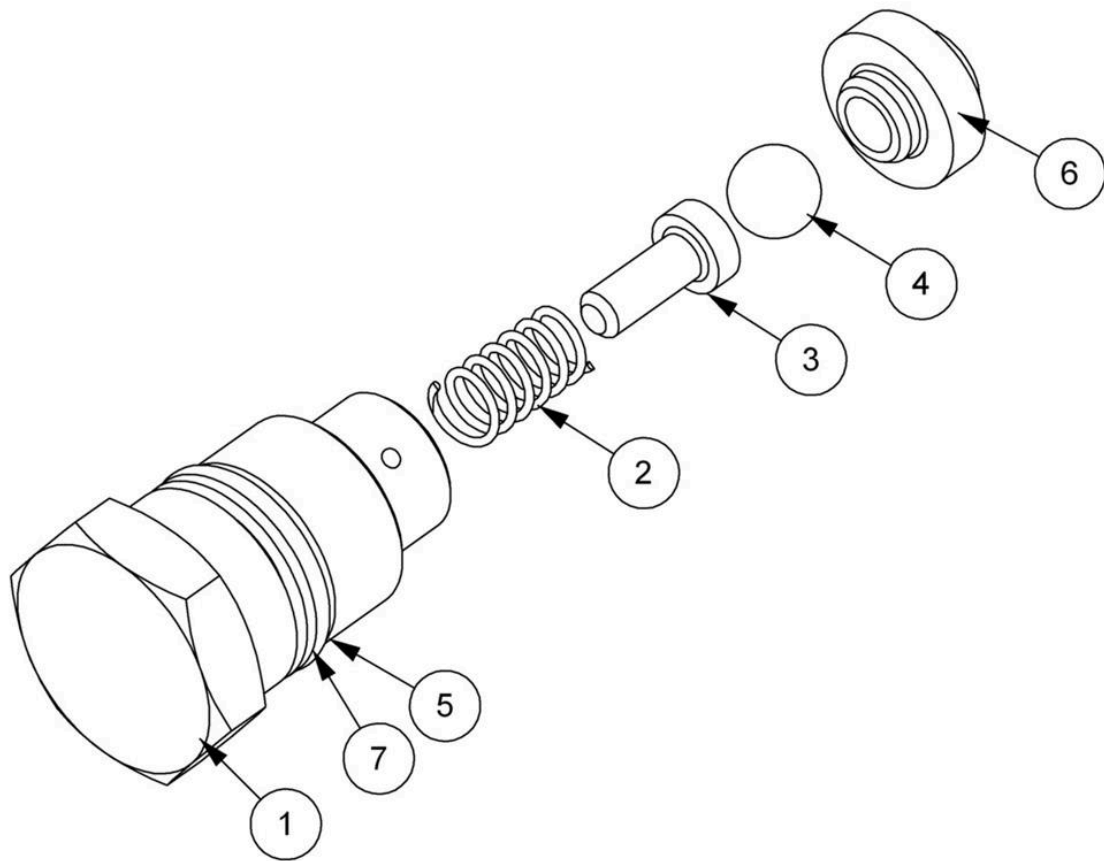

8130354 - VALVE

Ref	Part No	Description	QTY
1	8130209	CAP	1
2	8114045	SPRING	1
3	8130089	GUIDE	1
4	0905509	BALL	1
5	8700644	"O" RING	1
6	8130088	SEAT	1
7	8709644	ANTI.EXT.RING	1