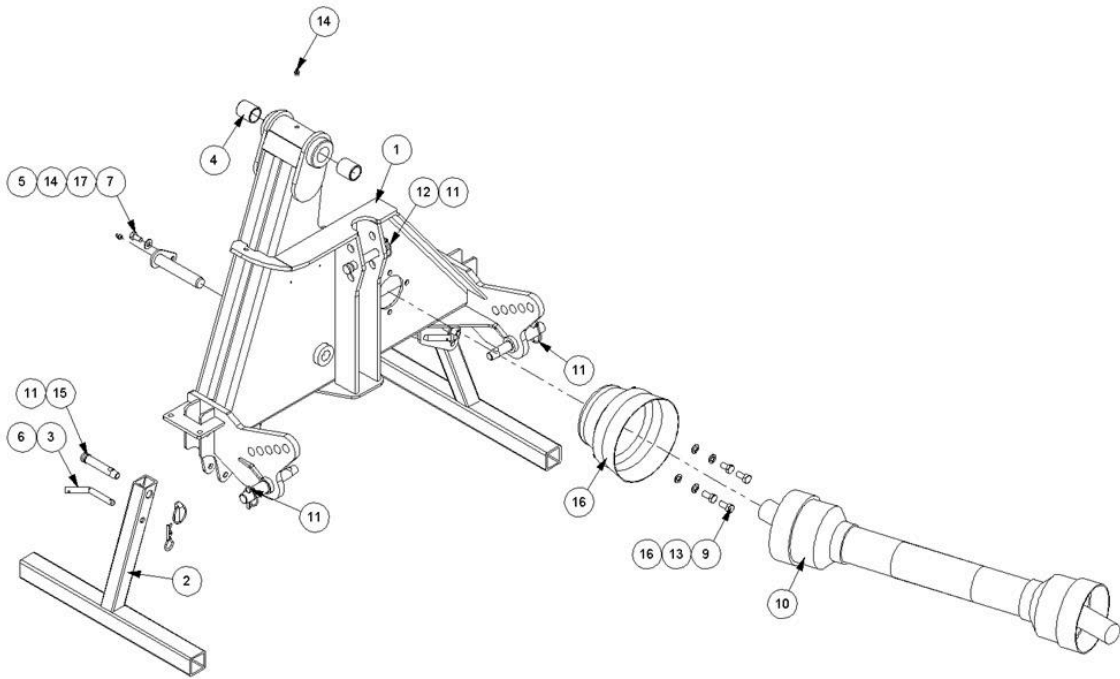

7434500 - MAIN FRAME MODULE

Ref	Part No	Description	QTY
1	22852.01	MAIN FRAME	1
2	41203.05	LEG	2
3	1090051	PIN	2
4	21149.01	BUSH	2
5	41267.15	PIN	1
6	0431105	PIN	2
7	9313045	SCREW	1
8	9313046	SCREW	1
9	9313056	SCREW	3
10	7114289	PTO SHAFT	1
11	0431217	LINCH PIN	5
12	6310202	PIN	1
13	9100206	WASHER	4
14	0901121	GREASER	2
15	T8117	PIN	2
16	42694.04	GUARD	1
17	9100205	WASHER	1