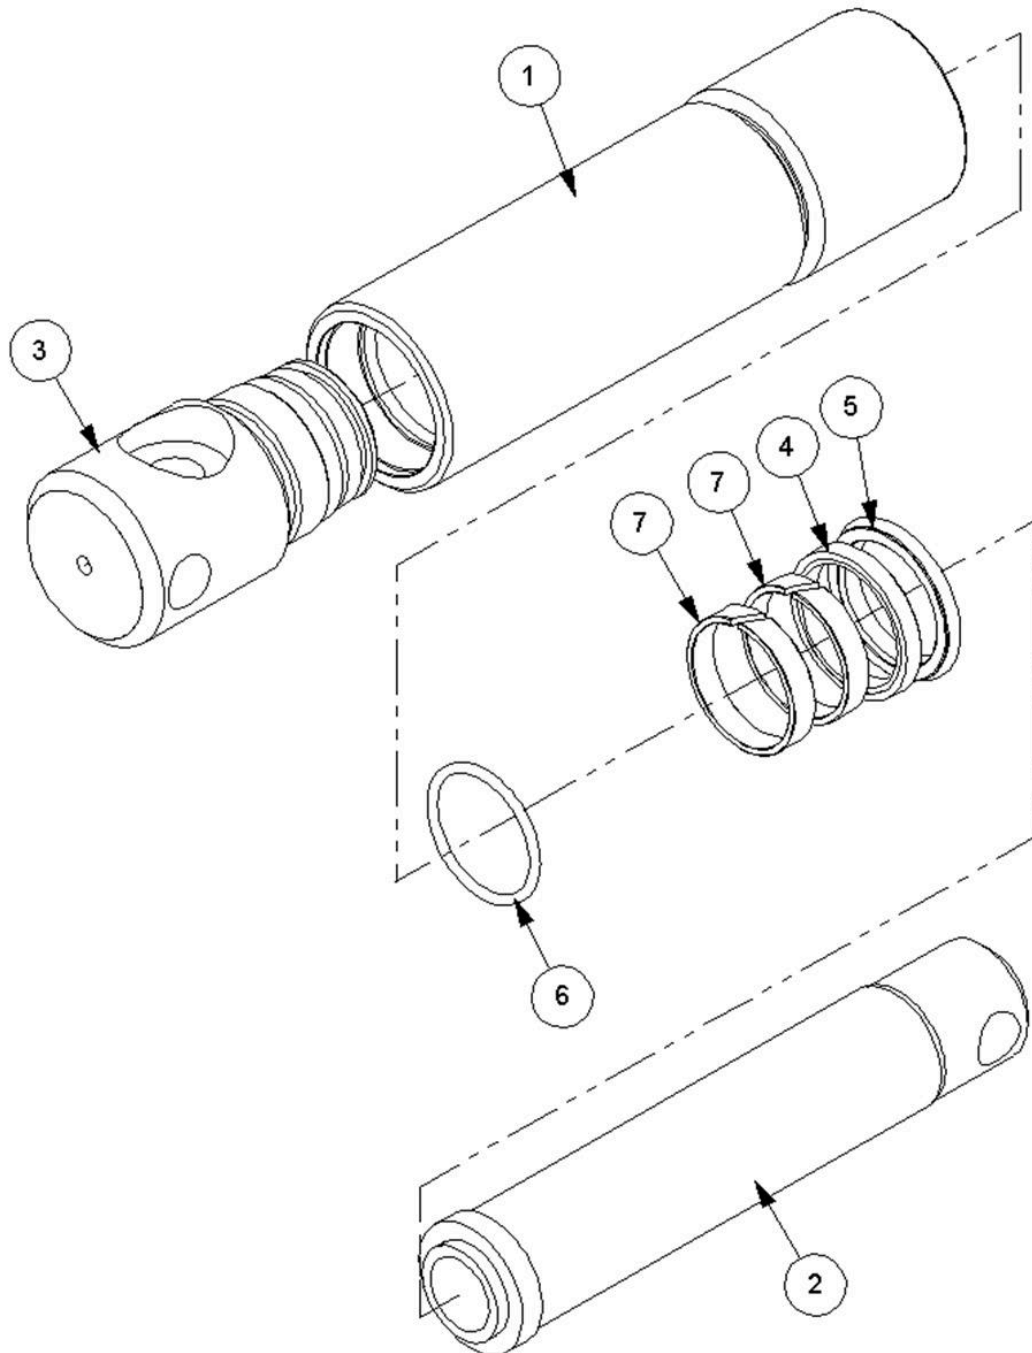

7198292AP - RAM

Ref	Part No	Description	QTY
1	7191051	PISTON ROD	1
2	7191051	PISTON ROD	1
3	7191299	PLUG	1
4	8629158	SEAL	1
5	8629152	SEAL	1
6	8600302	"O" RING	1
7	8629273	ROD BEARING	2