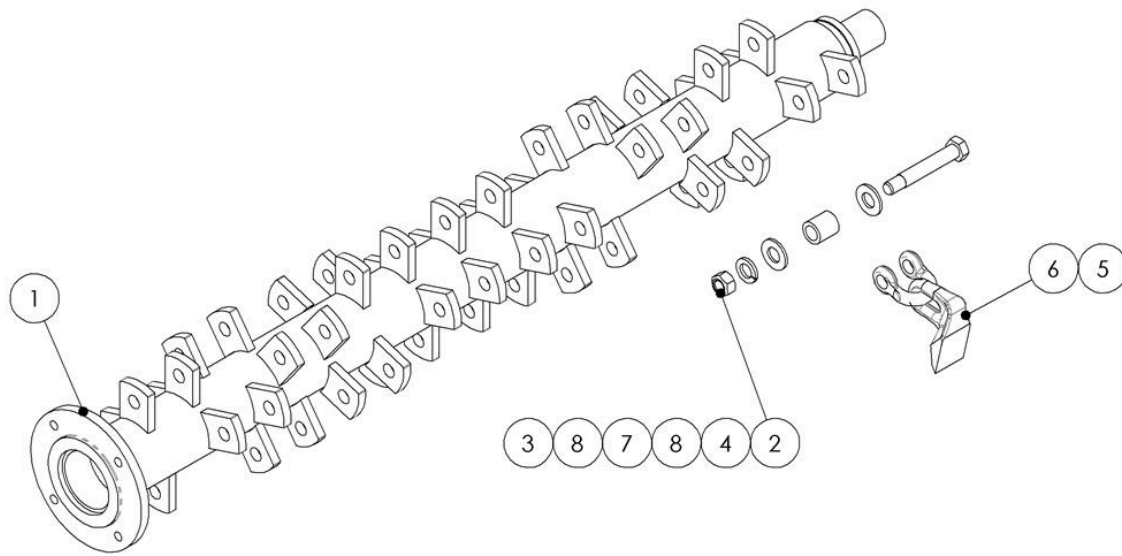

21959.10 - ROTOR MODULE

Ref	Part No	Description	QTY
1	41284.02	ROTOR WDMT	1
2	05.968.06	NUT	28
3	05.775.10	BOLT	28
4	9100207	WASHER	28
5	05.895.01	SHACKLE	28
6	7190463	FLAIL - BOOT	28
7	02.807.01	SPACER	28
8	05.281.04	WASHER	56