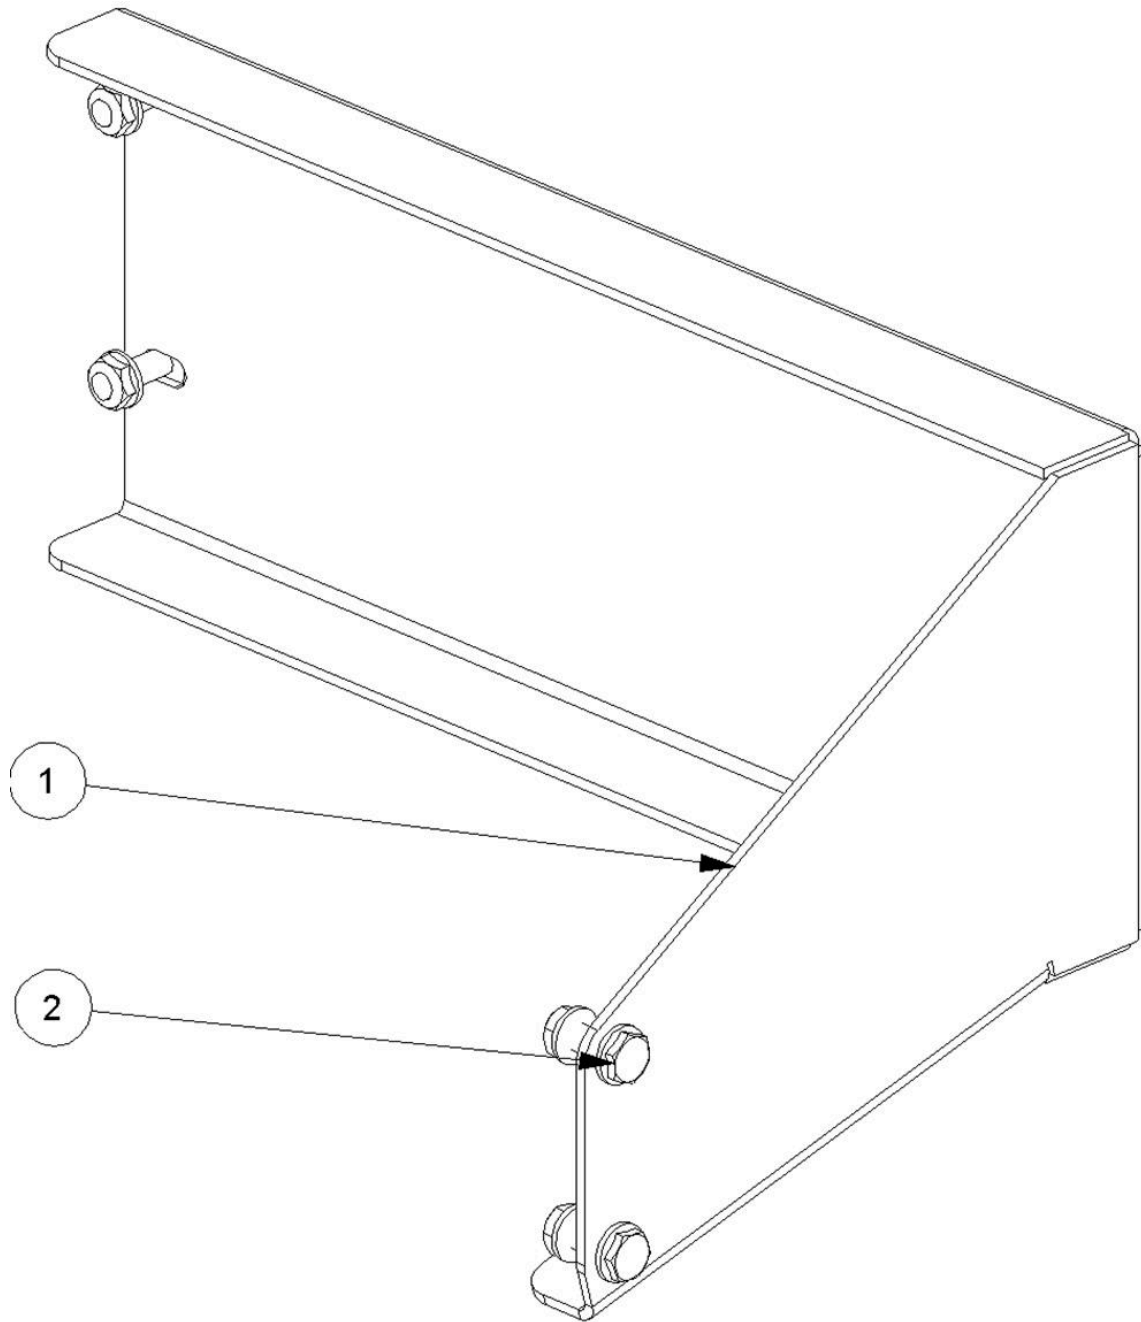

Ref	Part No	Description	QTY
7	1467063	SLEEVE	2
8	7499506C	TONGUE STAB CAT 3 CAST	1
9	9213228	BOLT	2
10	21160.03	HOOK	1
11	21883.01	SLEEVE CAT 2-3	1
12	7196045	HOSE TIE	1

7434673 - GUARD MODULE

Ref	Part No	Description	QTY
1	41196.92	PLATE	1
2	9413065	SCREW & NUT	4