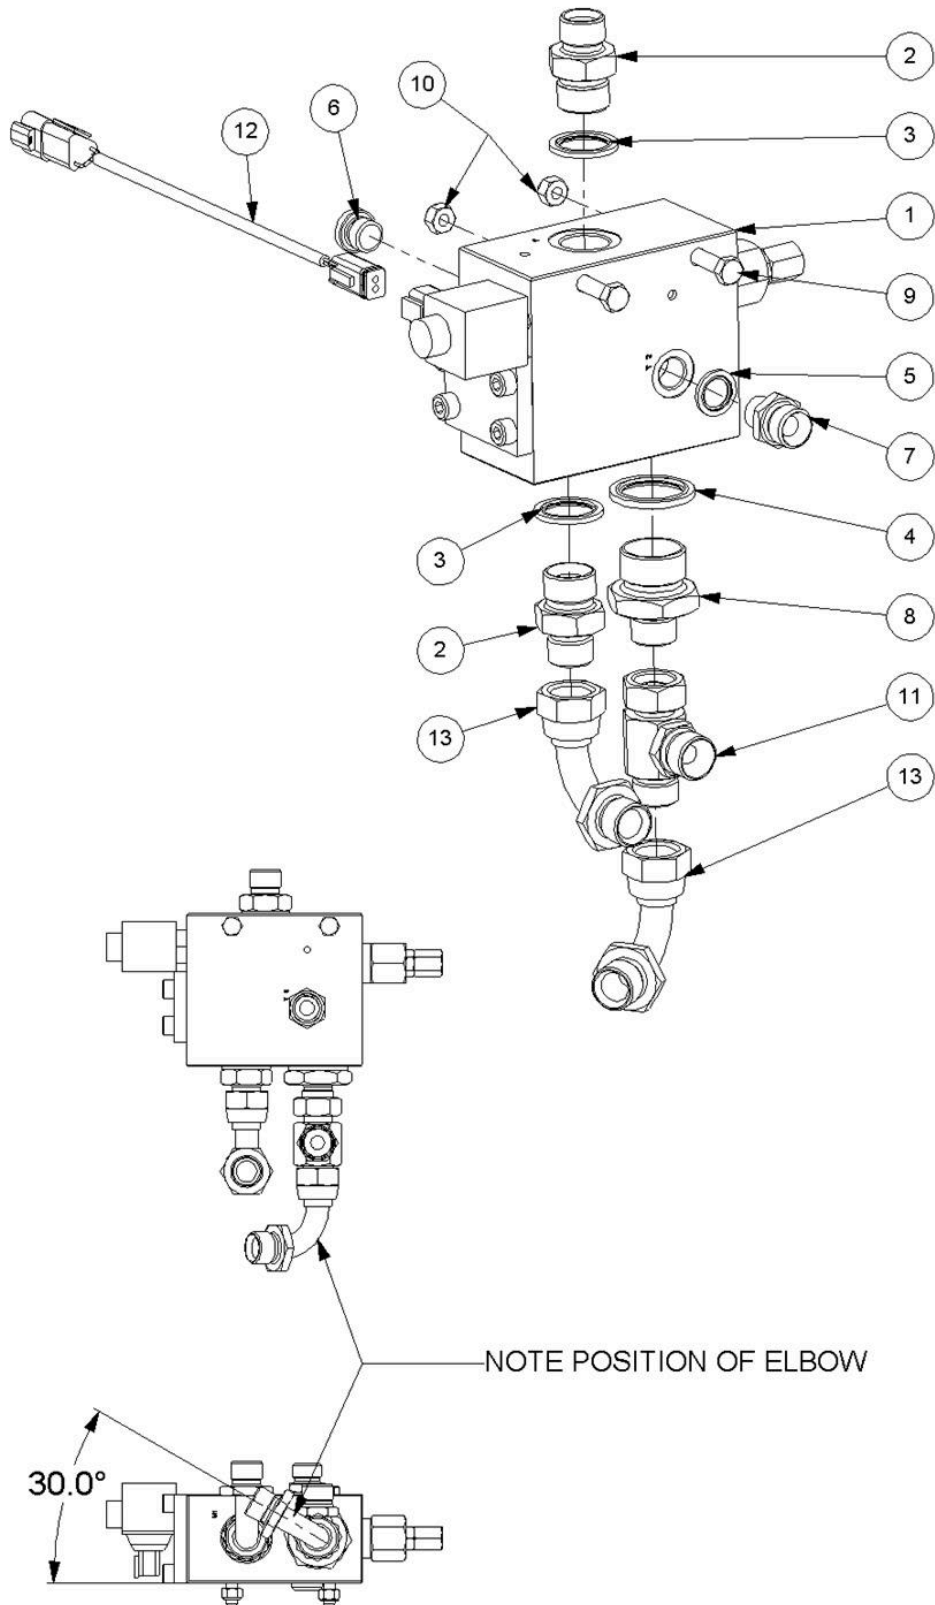

Ref	Part No	Description	QTY
1	23741.01	RELIEF VALVE / DIVERTER	1
2	8581270	ADAPTOR	2