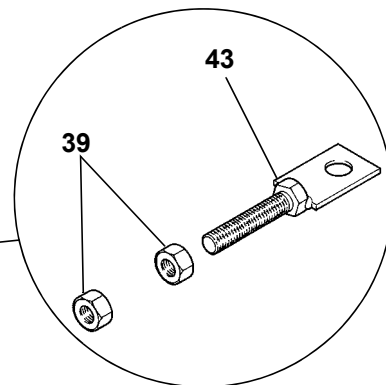

TAV. 632/1

RIF.	CODICE	DESCRIZIONE	N.
1	1020072	Seeger I 72 UNI7437	2
2	0002659	M6	2
3	3000990		2
4	3000640		2
5	3008429		2
6	1111208	M12x25 UNI5739	2
7	1212000	ø12 UNI1751	2
8	3008431		2
9	0001452	6207	2
10	0001803	45x60x7	2
11	3010656	Dx	1
	3010655	Sx	1
12	1111416	M14x45 UNI5739	4
13	3001118	14,5x35x5	4
14	1012414	M14 UNI7474	4
15	3011393	FOX - FL - FZL 160 S	1
	3011496	FOX 175 S	1
	3011451	FOX - FL - FZL 190 S	1
	3011498	FOX - FL 210 S	1
	3011517	FOX - FL - FZL 225 S	1
	3011401	FL - FZL 250 S	1
16	3011231	FOX - FL - FZL 160 S	1
	3011495	FOX 175 S	1
	3011453	FOX - FL - FZL 190 S	1
	3011501	FOX - FL 210 S	1
	3011503	FOX - FL - FZL 225 S	1

RIF.	CODICE	DESCRIZIONE	N.
	3011402	FL - FZL 250 S	1
17	8190026	FOX - FL - FZL 160 S ø140	1
	8190027	FOX - FL - FZL 160 S ø194	1
	8196014	FOX 175 S ø140	1
	8196015	FOX 175 S ø194	1
	8200022	FOX - FL - FZL 190 S ø140	1
	8200021	FOX - FL - FZL 190 S ø194	1
	8205007	FOX - FL 210 S ø140	1
	8205008	FOX - FL 210 S ø194	1
	8210018	FOX - FL - FZL 225 S ø140	1
	8210019	FOX - FL - FZL 225 S ø194	1
	8220017	FL - FZL 250 S ø140	1
	8220018	FL - FZL 250 S ø194	1

RIF.	CODICE	DESCRIZIONE	N.

TAV. 633

38

FL - FLA - FOX