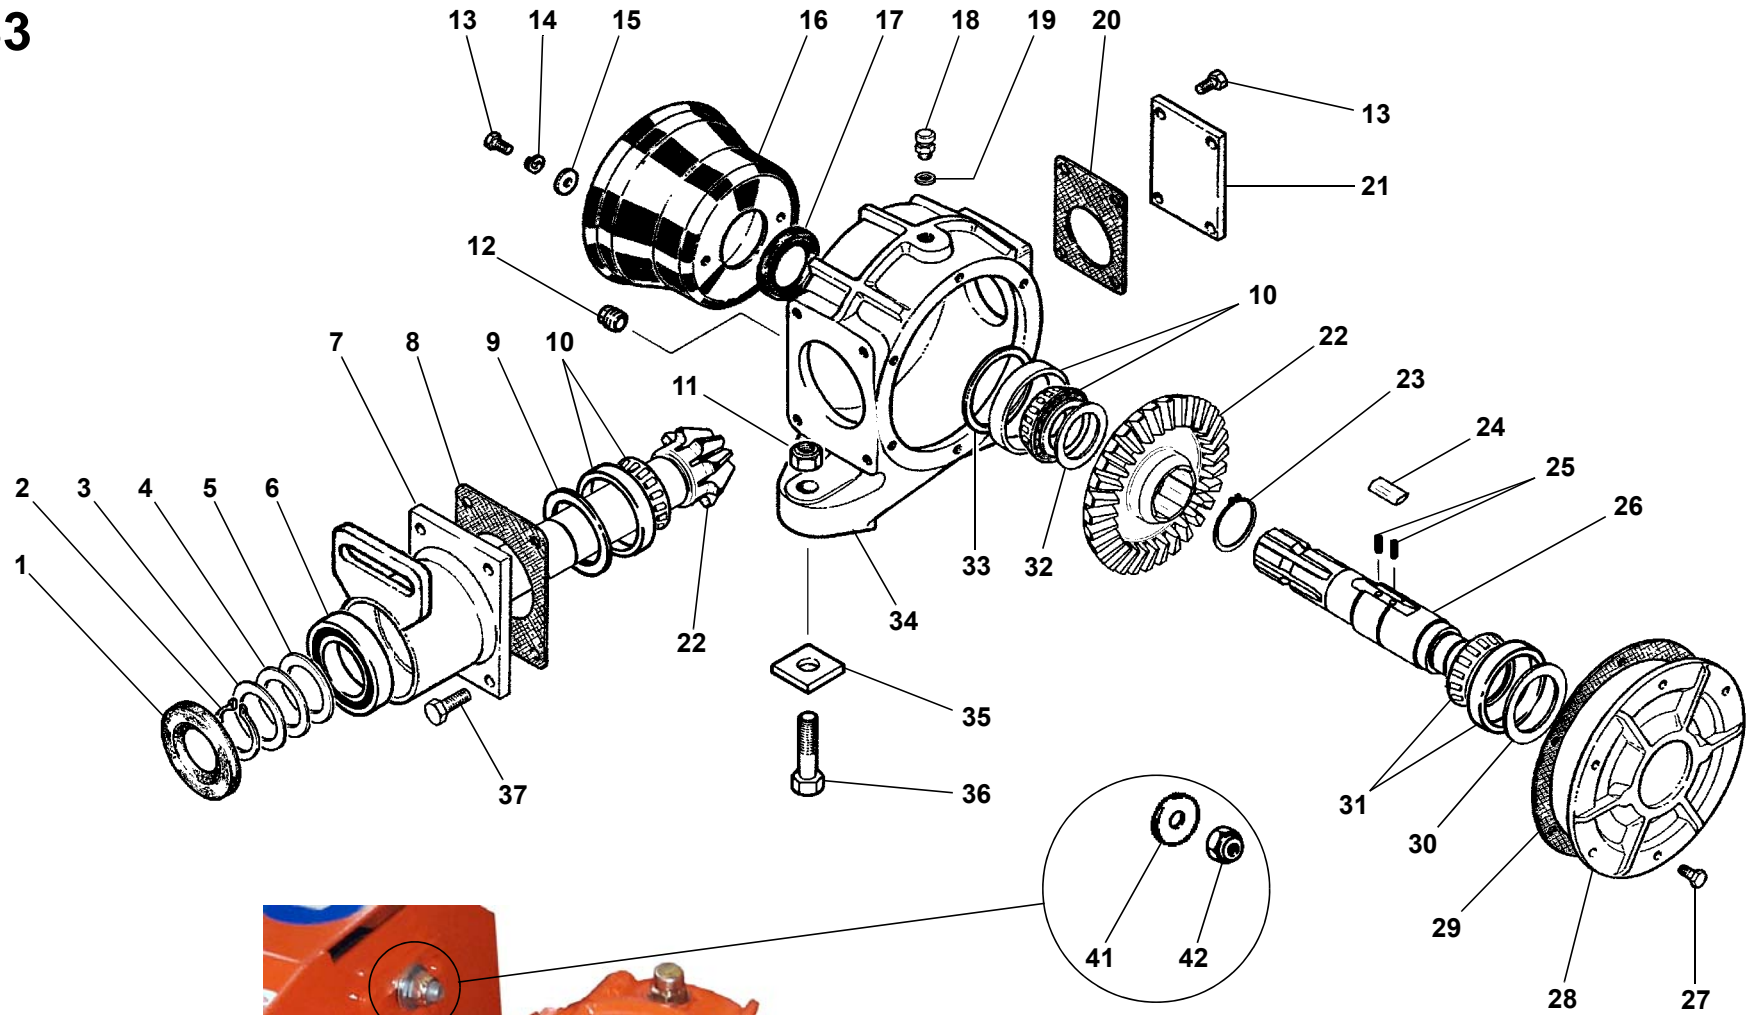

TAV. 632/1

RIF.	CODICE	DESCRIZIONE	N.
1	1020072	Seeger I 72 UNI7437	2
2	0002659	M6	2
3	3000990		2
4	3000640		2
5	3008429		2
6	1111208	M12x25 UNI5739	2
7	1212000	ø12 UNI1751	2
8	3008431		2
9	0001452	6207	2
10	0001803	45x60x7	2
11	3010656	Dx	1
	3010655	Sx	1
12	1111416	M14x45 UNI5739	4
13	3001118	14,5x35x5	4
14	1012414	M14 UNI7474	4
15	3011393	FOX - FL - FZL 160 S	1
	3011496	FOX 175 S	1
	3011451	FOX - FL - FZL 190 S	1
	3011498	FOX - FL 210 S	1
	3011517	FOX - FL - FZL 225 S	1
	3011401	FL - FZL 250 S	1
16	3011231	FOX - FL - FZL 160 S	1
	3011495	FOX 175 S	1
	3011453	FOX - FL - FZL 190 S	1
	3011501	FOX - FL 210 S	1
	3011503	FOX - FL - FZL 225 S	1

RIF.	CODICE	DESCRIZIONE	N.
	3011402	FL - FZL 250 S	1
17	8190026	FOX - FL - FZL 160 S ø140	1
	8190027	FOX - FL - FZL 160 S ø194	1
	8196014	FOX 175 S ø140	1
	8196015	FOX 175 S ø194	1
	8200022	FOX - FL - FZL 190 S ø140	1
	8200021	FOX - FL - FZL 190 S ø194	1
	8205007	FOX - FL 210 S ø140	1
	8205008	FOX - FL 210 S ø194	1
	8210018	FOX - FL - FZL 225 S ø140	1
	8210019	FOX - FL - FZL 225 S ø194	1
	8220017	FL - FZL 250 S ø140	1
	8220018	FL - FZL 250 S ø194	1

RIF.	CODICE	DESCRIZIONE	N.

TAV. 633

38

FL - FLA - FOX