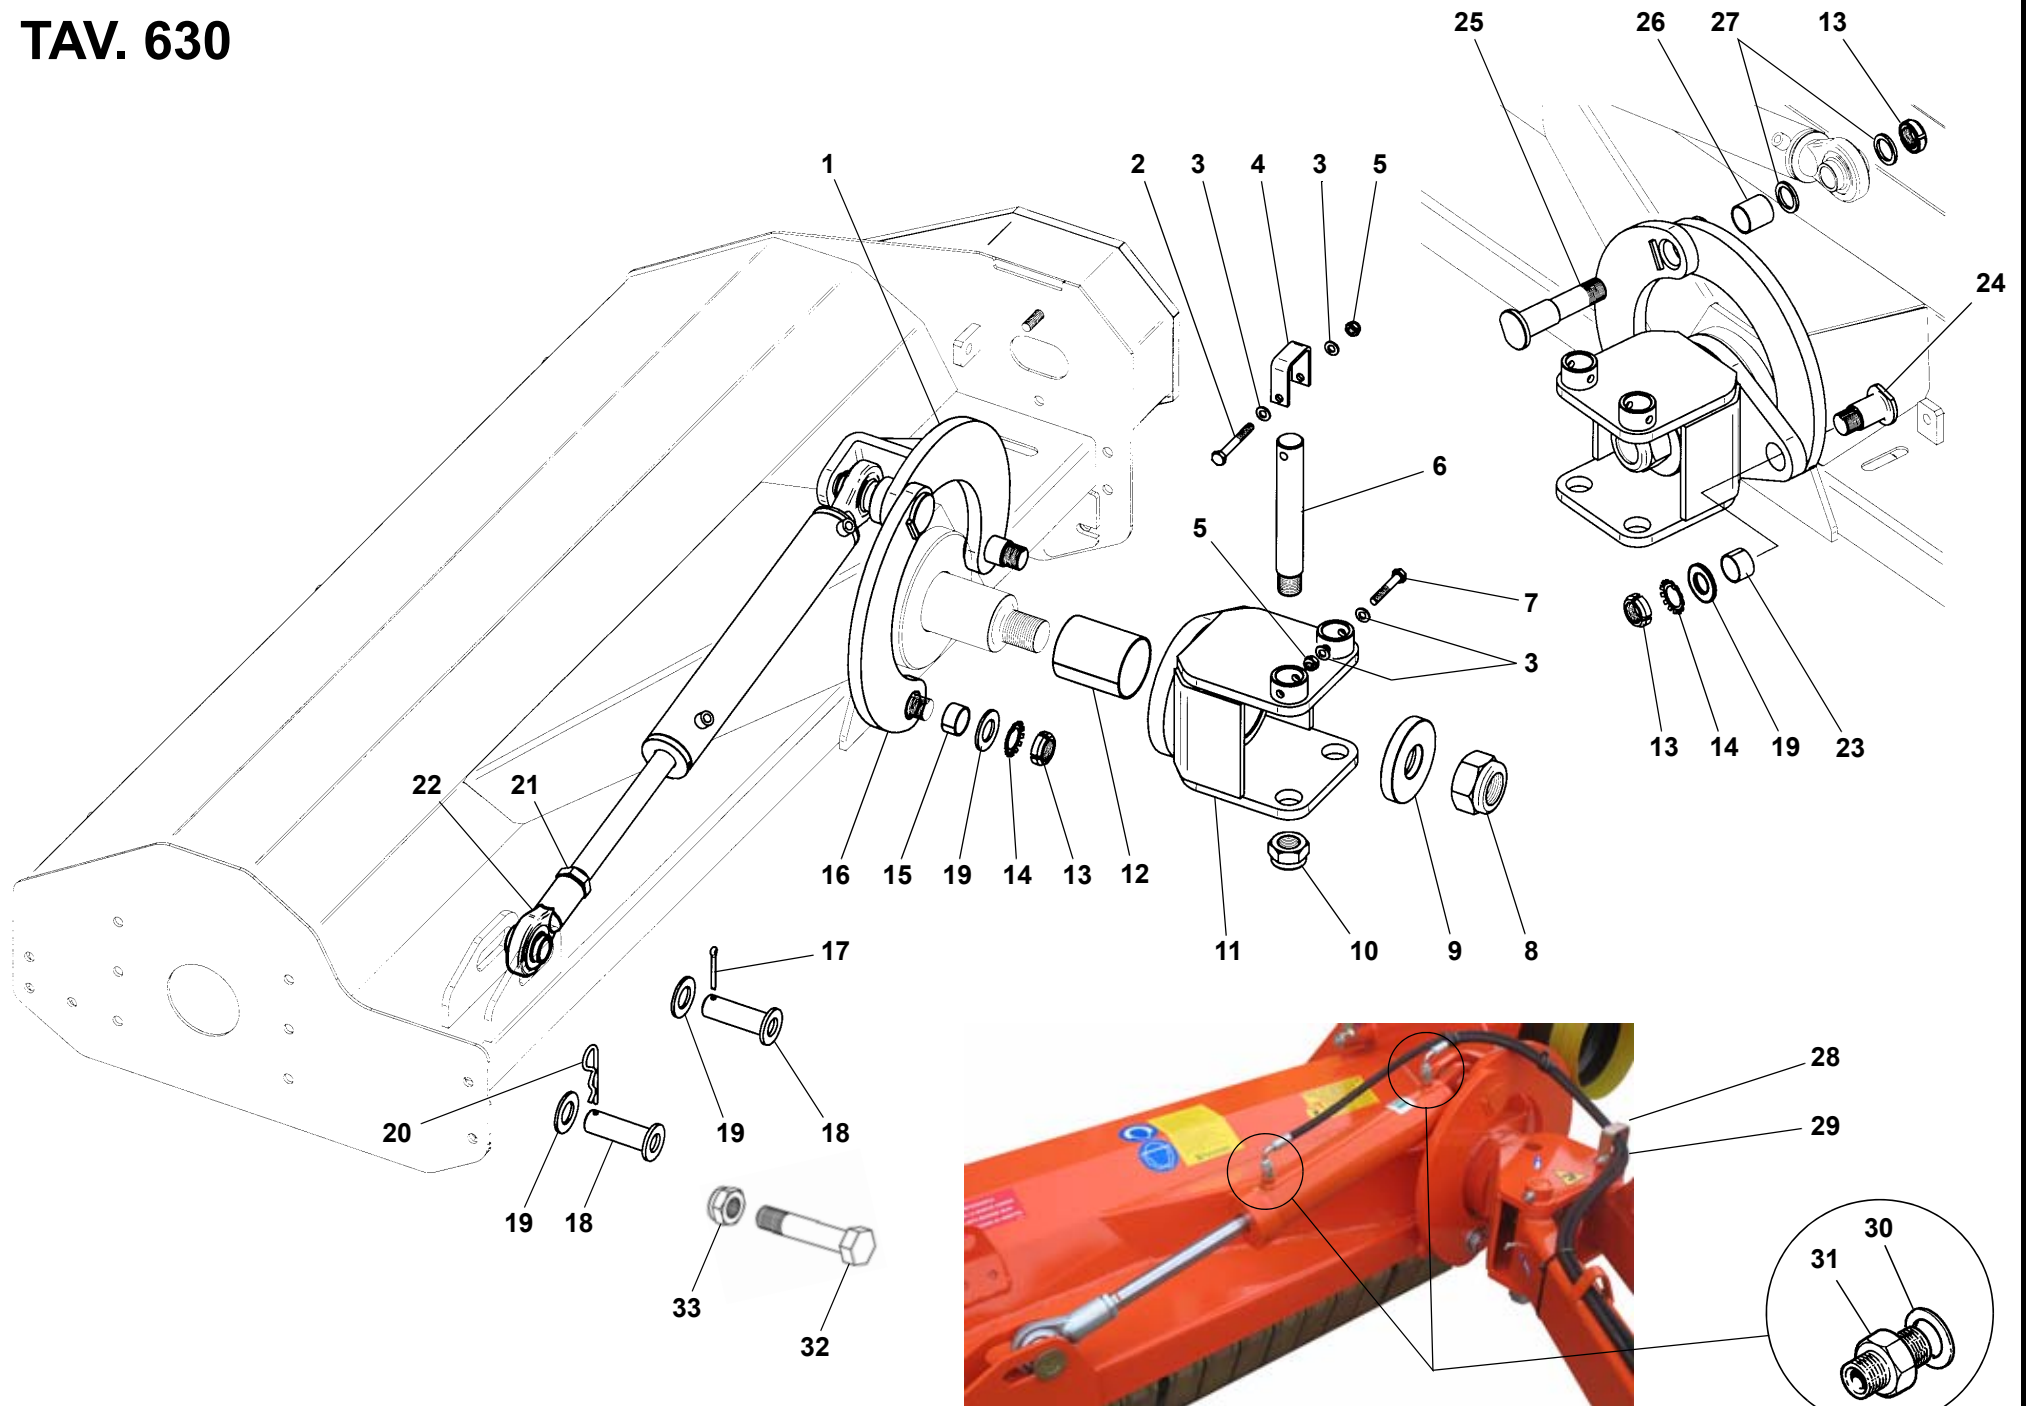

TAV. 629/1

RIF.	CODICE	DESCRIZIONE	N.
1	3011154	FL - FOX - FLA	1
	3009515	FZL	1
2	3009514		1
3	0002654	M10x1	1
4	1022430	M30x2 UNI7474	1
5	0001464	KU 40x44x40	2
6	3007609		1
7	1012408	M8 UNI7474	1
8	1108000	ø8 UNI6592	2
9	1120830	M8x80 UNI5931	1
10	1021518	M18x1,5 UNI5589	4
11	3005472	1/2"	4
12	0001715	OR 4093-131	4
13	3002134		1
14	0002115	ø4	1

RIF.	CODICE	DESCRIZIONE	N.

RIF.	CODICE	DESCRIZIONE	N.

TAV. 630