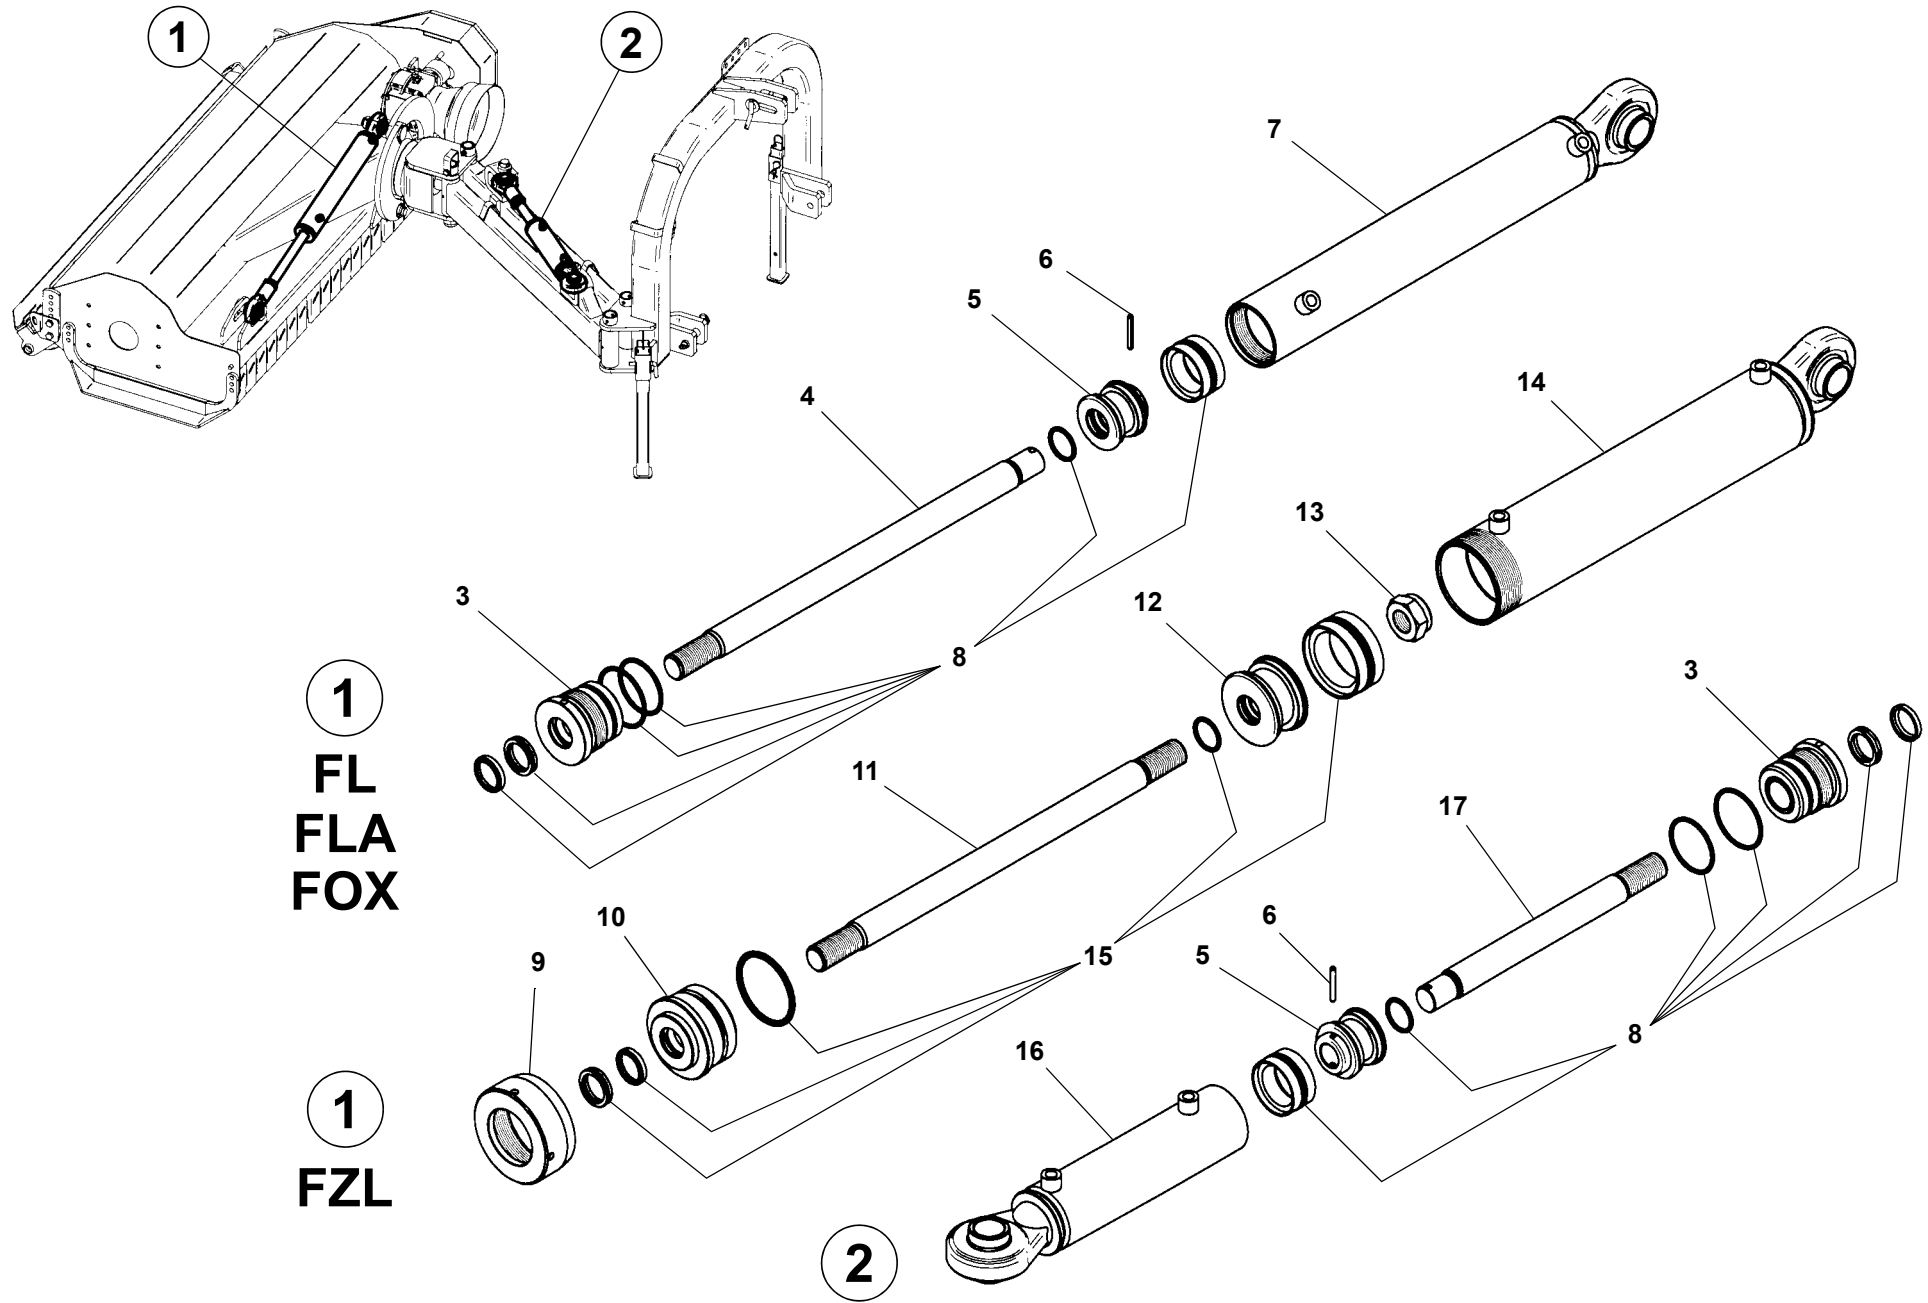

TAV. 636

1
FL
FLA
FOX

1
FZL

2

TAV. 636

RIF.	CODICE	DESCRIZIONE	N.
1	3005047	FOX - FL - FLA	1
	3009270	FZL	1
2	3009269		1
3	3006219		1
4	3005978		1
5	3006220		1
6	1605040	ø5x40	1
7	3006221		1
8	0001877		1
9	3007567		1
10	3009725		1
11	3009723		1
12	3008346		1
13	1022427	M27x2 UNI7474	1
14	3009724		1
15	0001919		1
16	3009727		1
17	3009726		1

RIF.	CODICE	DESCRIZIONE	N.

RIF.	CODICE	DESCRIZIONE	N.