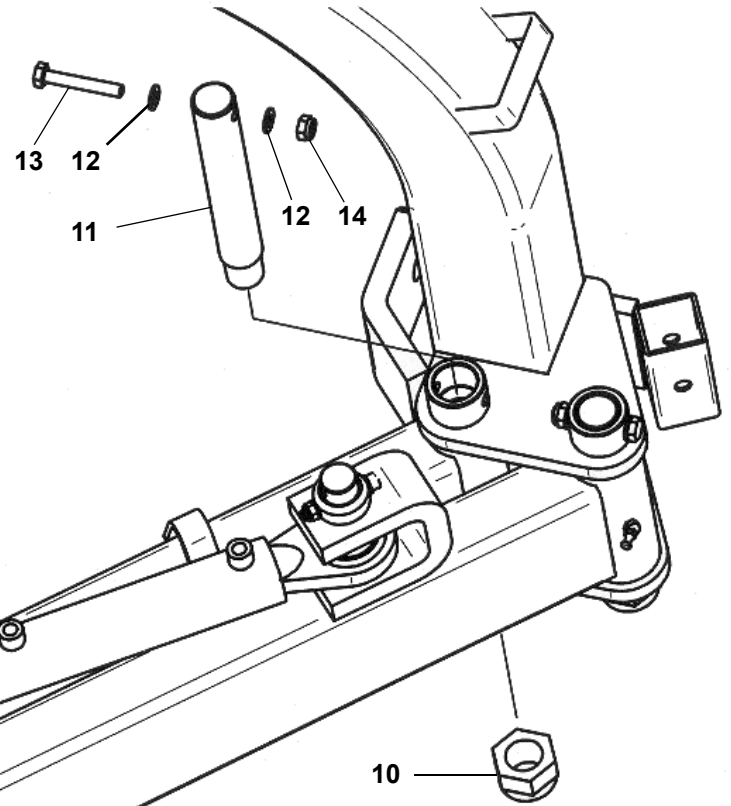

TAV. 629

TAV. 629

RIF.	CODICE	DESCRIZIONE	N.
1	3009229		2
2	1120820	M8x55 UNI5931	2
3	1108000	ø8 UNI6592	4
4	3007538		2
5	3005164		1
6	1021527	M27x2 UNI5589	1
8	0004054		1
9	0003840		1
10	1022430	M30x2 UNI7474	2
11	3005058		2
12	1110000	ø10 UNI6592	4
13	1101024	M10x65 UNI5737	2
14	1012410	M10 UNI7474	2
15	1012408	M8 UNI7474	2
17	0002653	M10x1x45°	2
18	0001476	KU 35x39x50	8
19	3007140	1/4"	2
20	0002025	1/4"	8
21	0002406		1
22	0005602		1
23	0002413		2
24	0002302	1/4"	4
25	0004130		1
26	0002121		1
27	3008898		1
28	1111208	M12x25 UNI5739	2

RIF.	CODICE	DESCRIZIONE	N.
29	1212000	ø12 UNI1751	2
30	1112000	ø12 UNI6592	2

RIF.	CODICE	DESCRIZIONE	N.