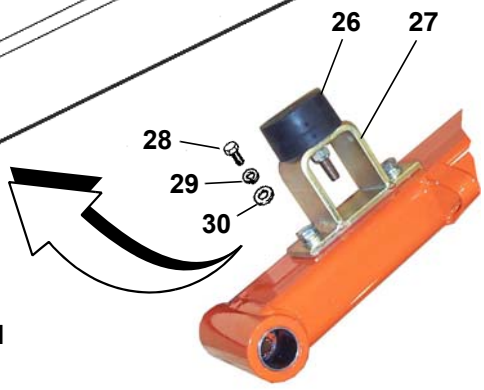

TAV. 629

TAV. 629

RIF.	CODICE	DESCRIZIONE	N.
1	3009229		2
2	1120820	M8x55 UNI5931	2
3	1108000	ø8 UNI6592	4
4	3007538		2
5	3005164		1
6	1021527	M27x2 UNI5589	1
8	0004054		1
9	0003840		1
10	1022430	M30x2 UNI7474	2
11	3005058		2
12	1110000	ø10 UNI6592	4
13	1101024	M10x65 UNI5737	2
14	1012410	M10 UNI7474	2
15	1012408	M8 UNI7474	2
17	0002653	M10x1x45°	2
18	0001476	KU 35x39x50	8
19	3007140	1/4"	2
20	0002025	1/4"	8
21	0002406		1
22	0005602		1
23	0002413		2
24	0002302	1/4"	4
25	0004130		1
26	0002121		1
27	3008898		1
28	1111208	M12x25 UNI5739	2

RIF.	CODICE	DESCRIZIONE	N.
29	1212000	ø12 UNI1751	2
30	1112000	ø12 UNI6592	2

RIF.	CODICE	DESCRIZIONE	N.