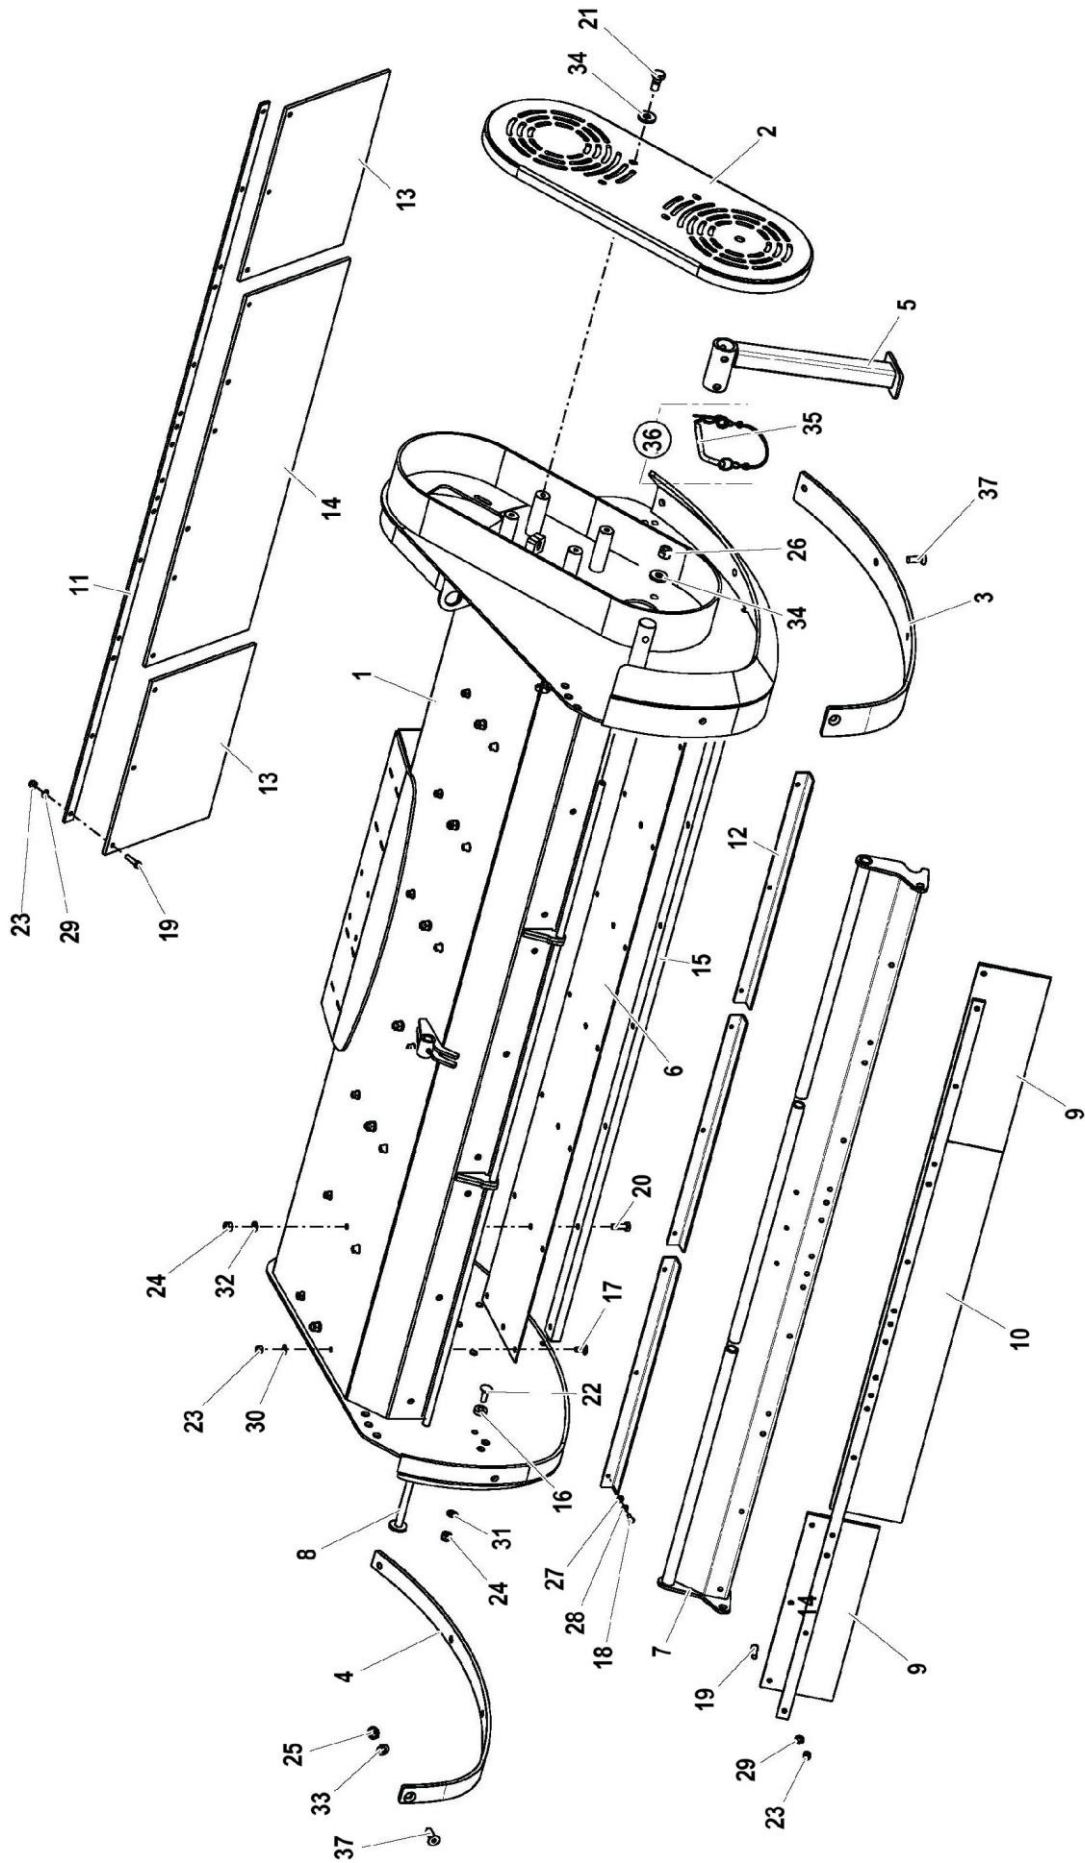

## CONTENTS

---

Head Casing Assembly	1
Roller Assembly	3
Drive Unit Assembly	5
Rotor Assembly	7
Hood Control Assembly	9
Head Mount Assembly	11
Hydraulic Hose Installation	13

# HEAD CASING ASSEMBLY

ROBOMAX FLAILHEAD – Builds 03/16 ▶

**McCONEL**

**HEAD CASING ASSEMBLY****McCONNEL**

ROBOMAX FLAILHEAD – Builds 03/16 ▶

<b>REF.</b>	<b>QTY.</b>	<b>PART No.</b>	<b>DESCRIPTION</b>
			<b>HEAD CASING ASSEMBLY</b>
1	1	4005401	HEAD CASING
2	1	4005402	BELT COVER
3	1	4005403	SKID LH
4	1	4005404	SKID RH
5	1	4005405	STAND LEG
6	1	4005406	WEAR PLATE
7	1	4005407	FRONT HOOD
8	1	4005408	HINGE ROD
9	2	4005409	RUBBER FLAP
10	1	4005410	RUBBER FLAP
11	2	4005411	ROD
12	3	4005412	GUARD BAR
13	2	4005413	RUBBER FLAP
14	1	4005414	RUBBER FLAP
15	1	4005415	COUNTERBLADE
16	2	4005416	SHIM
17	16	4005417	BOLT
18	9	4005418	BOLT
19	24	4005419	BOLT
20	8	4005420	BOLT
21	4	4005421	BOLT
22	2	4005422	BOLT
23	40	4005423	NUT
24	10	4005424	NUT
25	10	4005425	NUT
26	1	4005426	NUT
27	9	4005427	WASHER
28	9	4005428	WASHER
29	24	4005429	WASHER
30	16	4005430	WASHER
31	2	4005431	WASHER
32	8	4005432	WASHER
33	10	4005433	WASHER
34	4	4005434	WASHER
35	1	4005435	PIN
36	1	4005436	PIN c/w 'R' CLIP
37	10	4005437	BOLT

# ROLLER ASSEMBLY

ROBOMAX FLAILHEAD – Builds 03/16 ▶

**McCONNEL**

REF.	QTY.	PART No.	DESCRIPTION
			<b>ROLLER ASSEMBLY</b>
1	2	4005438	LOCKNUT
2	2	4005439	SEAL
3	2	4005440	BEARING
4	2	4005441	SHIM
5	2	4005442	RING
6	4	4005443	PLUG
7	4	4005444	BOLT
8	2	4005445	GREASE NIPPLE
9	2	4005420	BOLT
10	2	4005446	PIN
11	2	4005447	ROLLER END CAP
12	2	4005448	RING
13	2	4005449	RING
14	2	4005450	SPACER
15	2	4005451	PACKING RING
16	1	4005452	ROLLER
17	2	4005453	ROLLER BRACKET
18	2	4005454	SHIM PLATE
19	1	4005455	SCRAPER BRACKET RH
20	1	4005456	SCRAPER BRACKET LH
21	1	4005457	ROLLER SUPPORT KIT RH
22	1	4005458	ROLLER SUPPORT KIT LH
23	1	4005459	SCRAPER BAR
24	8	4005460	BOLT
25	4	4005461	BOLT
26	4	4005425	NUT
27	4	4005462	NUT
28	6	4005433	WASHER
29	4	4005463	WASHER
30	8	4005464	WASHER
31	2	4005465	RING