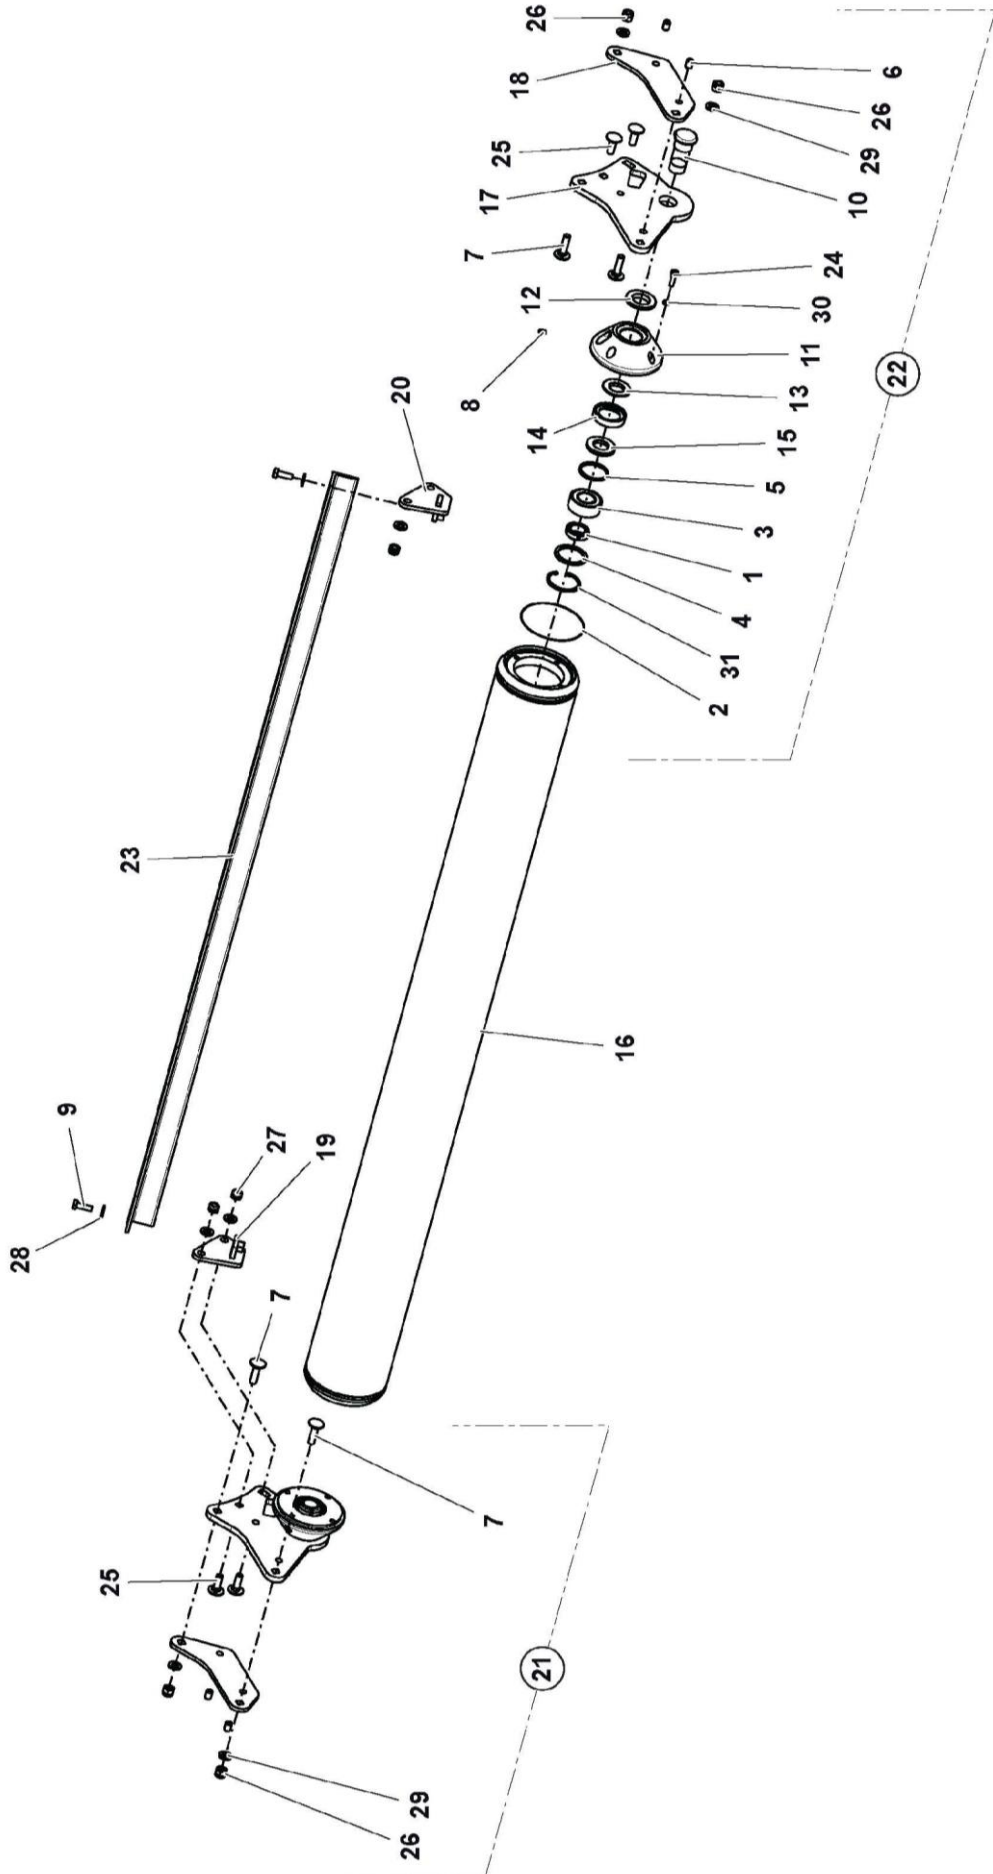

## CONTENTS

---

Head Casing Assembly	1
Roller Assembly	3
Drive Unit Assembly	5
Rotor Assembly	7
Hood Control Assembly	9
Head Mount Assembly	11
Hydraulic Hose Installation	13

# HEAD CASING ASSEMBLY

ROBOMAX FLAILHEAD – Builds 03/16 ▶

**McCONEL**

**HEAD CASING ASSEMBLY****McCONNEL**

ROBOMAX FLAILHEAD – Builds 03/16 ▶

<b>REF.</b>	<b>QTY.</b>	<b>PART No.</b>	<b>DESCRIPTION</b>
			<b>HEAD CASING ASSEMBLY</b>
1	1	4005401	HEAD CASING
2	1	4005402	BELT COVER
3	1	4005403	SKID LH
4	1	4005404	SKID RH
5	1	4005405	STAND LEG
6	1	4005406	WEAR PLATE
7	1	4005407	FRONT HOOD
8	1	4005408	HINGE ROD
9	2	4005409	RUBBER FLAP
10	1	4005410	RUBBER FLAP
11	2	4005411	ROD
12	3	4005412	GUARD BAR
13	2	4005413	RUBBER FLAP
14	1	4005414	RUBBER FLAP
15	1	4005415	COUNTERBLADE
16	2	4005416	SHIM
17	16	4005417	BOLT
18	9	4005418	BOLT
19	24	4005419	BOLT
20	8	4005420	BOLT
21	4	4005421	BOLT
22	2	4005422	BOLT
23	40	4005423	NUT
24	10	4005424	NUT
25	10	4005425	NUT
26	1	4005426	NUT
27	9	4005427	WASHER
28	9	4005428	WASHER
29	24	4005429	WASHER
30	16	4005430	WASHER
31	2	4005431	WASHER
32	8	4005432	WASHER
33	10	4005433	WASHER
34	4	4005434	WASHER
35	1	4005435	PIN
36	1	4005436	PIN c/w 'R' CLIP
37	10	4005437	BOLT

# ROLLER ASSEMBLY

ROBOMAX FLAILHEAD – Builds 03/16 ▶

**McCONNEL**

REF.	QTY.	PART No.	DESCRIPTION
			<b>ROLLER ASSEMBLY</b>
1	2	4005438	LOCKNUT
2	2	4005439	SEAL
3	2	4005440	BEARING
4	2	4005441	SHIM
5	2	4005442	RING
6	4	4005443	PLUG
7	4	4005444	BOLT
8	2	4005445	GREASE NIPPLE
9	2	4005420	BOLT
10	2	4005446	PIN
11	2	4005447	ROLLER END CAP
12	2	4005448	RING
13	2	4005449	RING
14	2	4005450	SPACER
15	2	4005451	PACKING RING
16	1	4005452	ROLLER
17	2	4005453	ROLLER BRACKET
18	2	4005454	SHIM PLATE
19	1	4005455	SCRAPER BRACKET RH
20	1	4005456	SCRAPER BRACKET LH
21	1	4005457	ROLLER SUPPORT KIT RH
22	1	4005458	ROLLER SUPPORT KIT LH
23	1	4005459	SCRAPER BAR
24	8	4005460	BOLT
25	4	4005461	BOLT
26	4	4005425	NUT
27	4	4005462	NUT
28	6	4005433	WASHER
29	4	4005463	WASHER
30	8	4005464	WASHER
31	2	4005465	RING