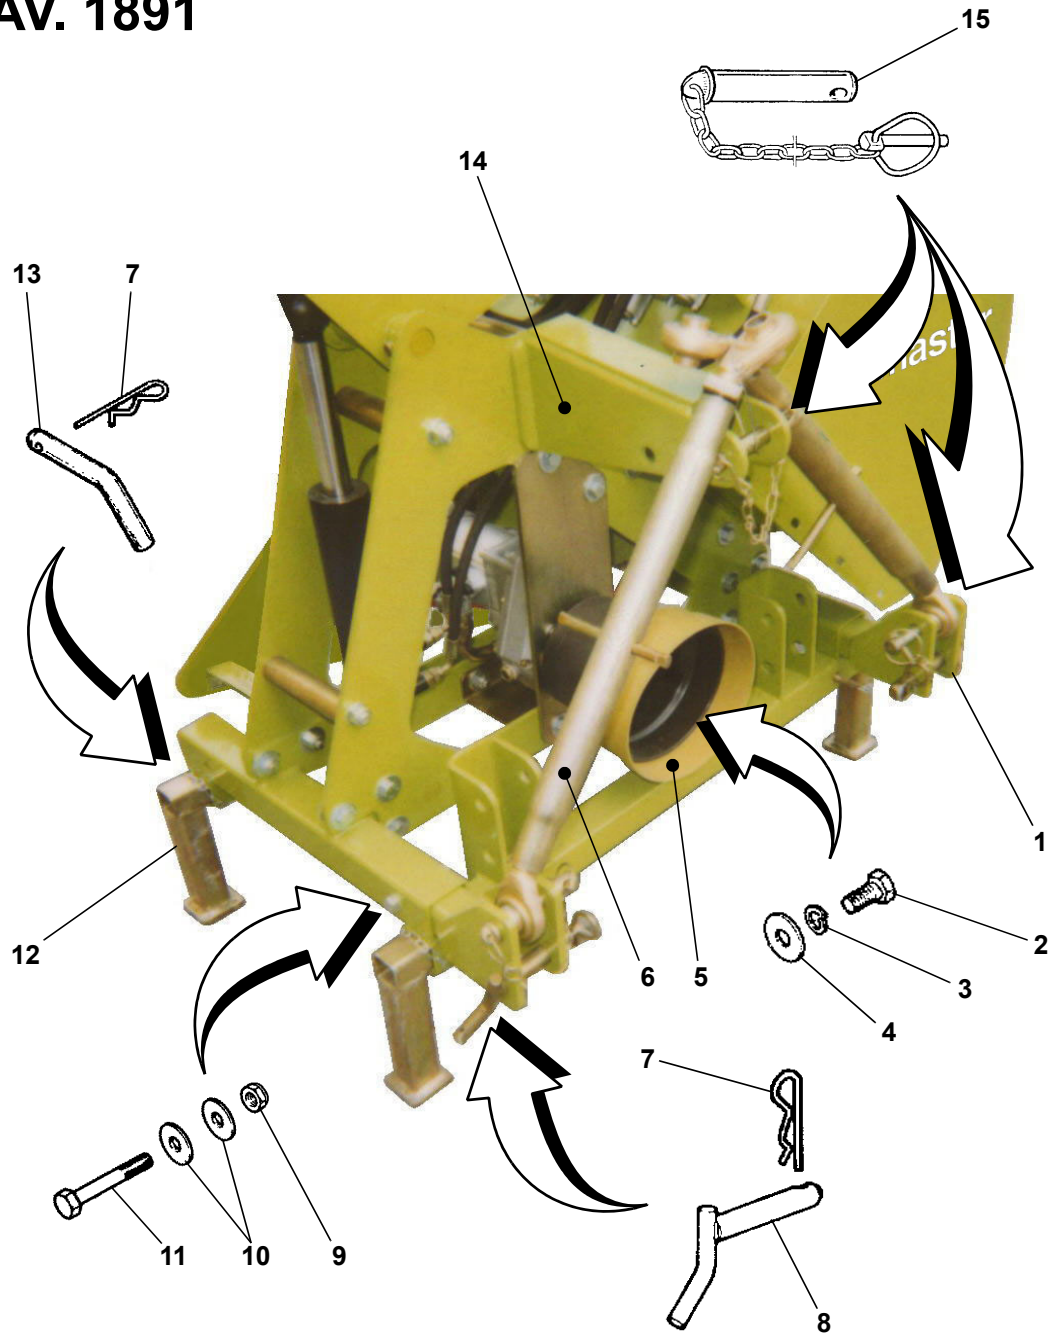

TAV. 1891

GREEN 275/450

TAV. 1891

RIF.	CODICE	DESCRIZIONE	N.
1	3005920		2
2	1110804	M8x16 UNI5739	1
3	1208000	ø8 UNI1751	1
4	1309242	9x24x2 UNI6593	1
5	0003411		1
6	0003738		2
7	0002115	ø4	6
8	3000448		2
9	1012412	M12 UNI7474	3
10	1312363	ø12 UNI6593	6
11	1101230	M12x80 UNI5737	2
12	3000362		4
13	3000088		4
14	3005869		1
15	3000447		3
16	1111008	M10x25 UNI5739	4
17	1310303	10x30x3 UNI6593	6
18	1110000	ø10 UNI6592	4
19	1012410	M10 UNI7474	5
22	1111216	M12x45 UNI5739	1
23	3005932		1
24	1111010	M10x30 UNI5739	1
25	3005874		1

RIF.	CODICE	DESCRIZIONE	N.

RIF.	CODICE	DESCRIZIONE	N.