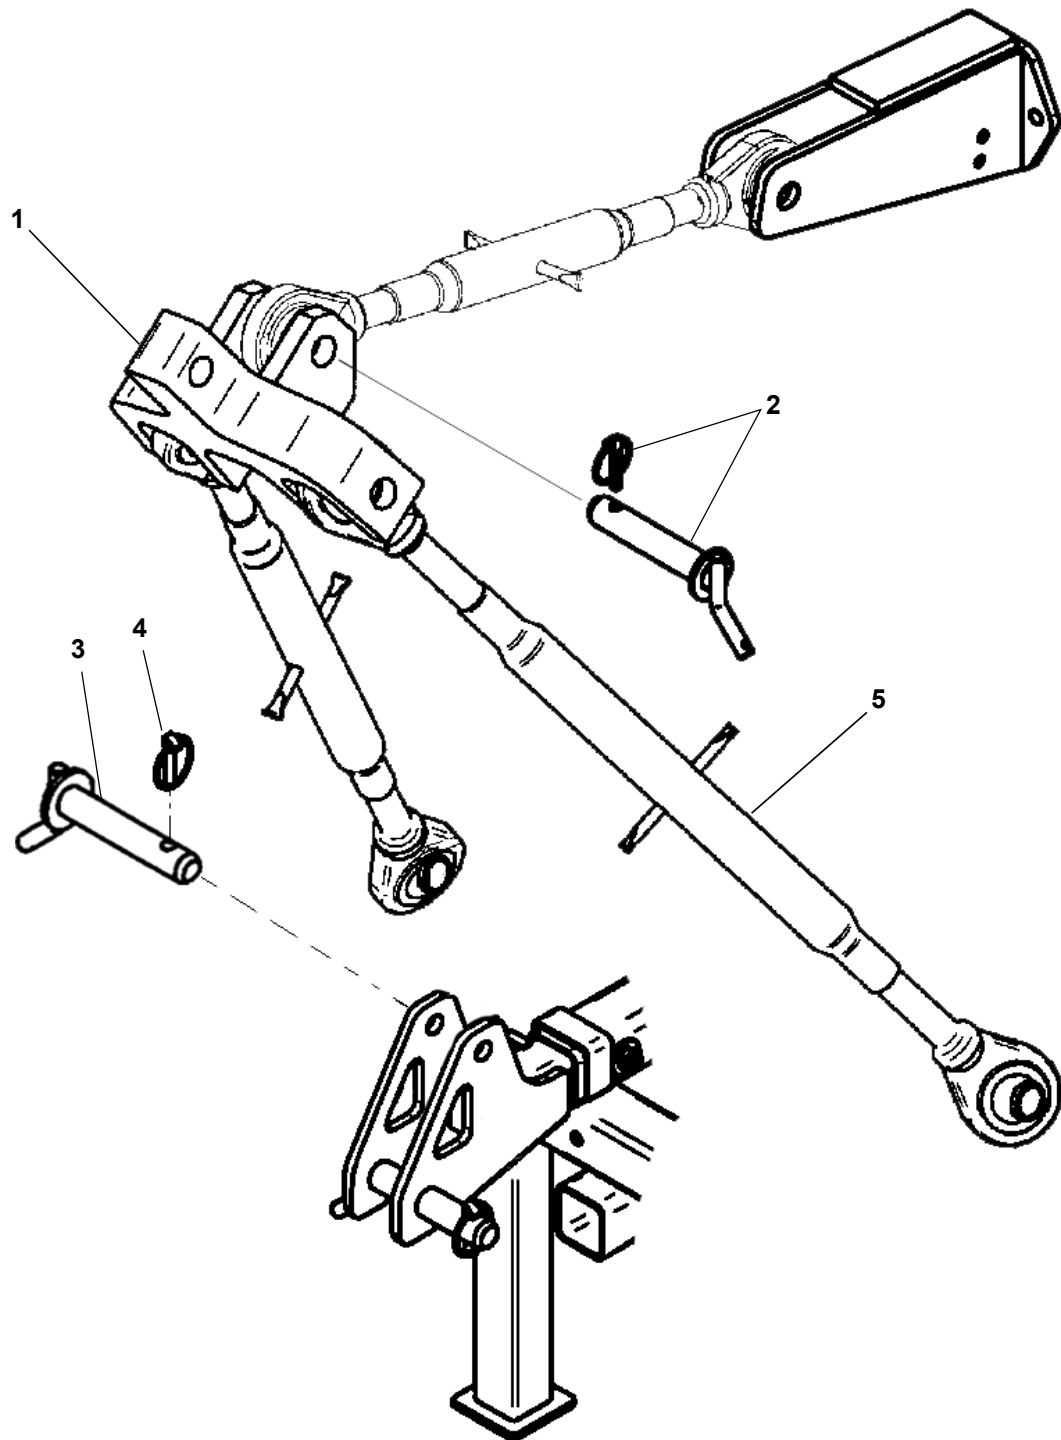

TAV. 1892

TAV. 1892

RIF.	CODICE	DESCRIZIONE	N.
1	3011520	Green 275/450	1
	3007110	Green 500	1
2	3000447	Green 275/450	6
3	3001508	Green 500	6
4	0002101	ø9	6
5	0003703		2
	0003738		2

RIF.	CODICE	DESCRIZIONE	N.

RIF.	CODICE	DESCRIZIONE	N.