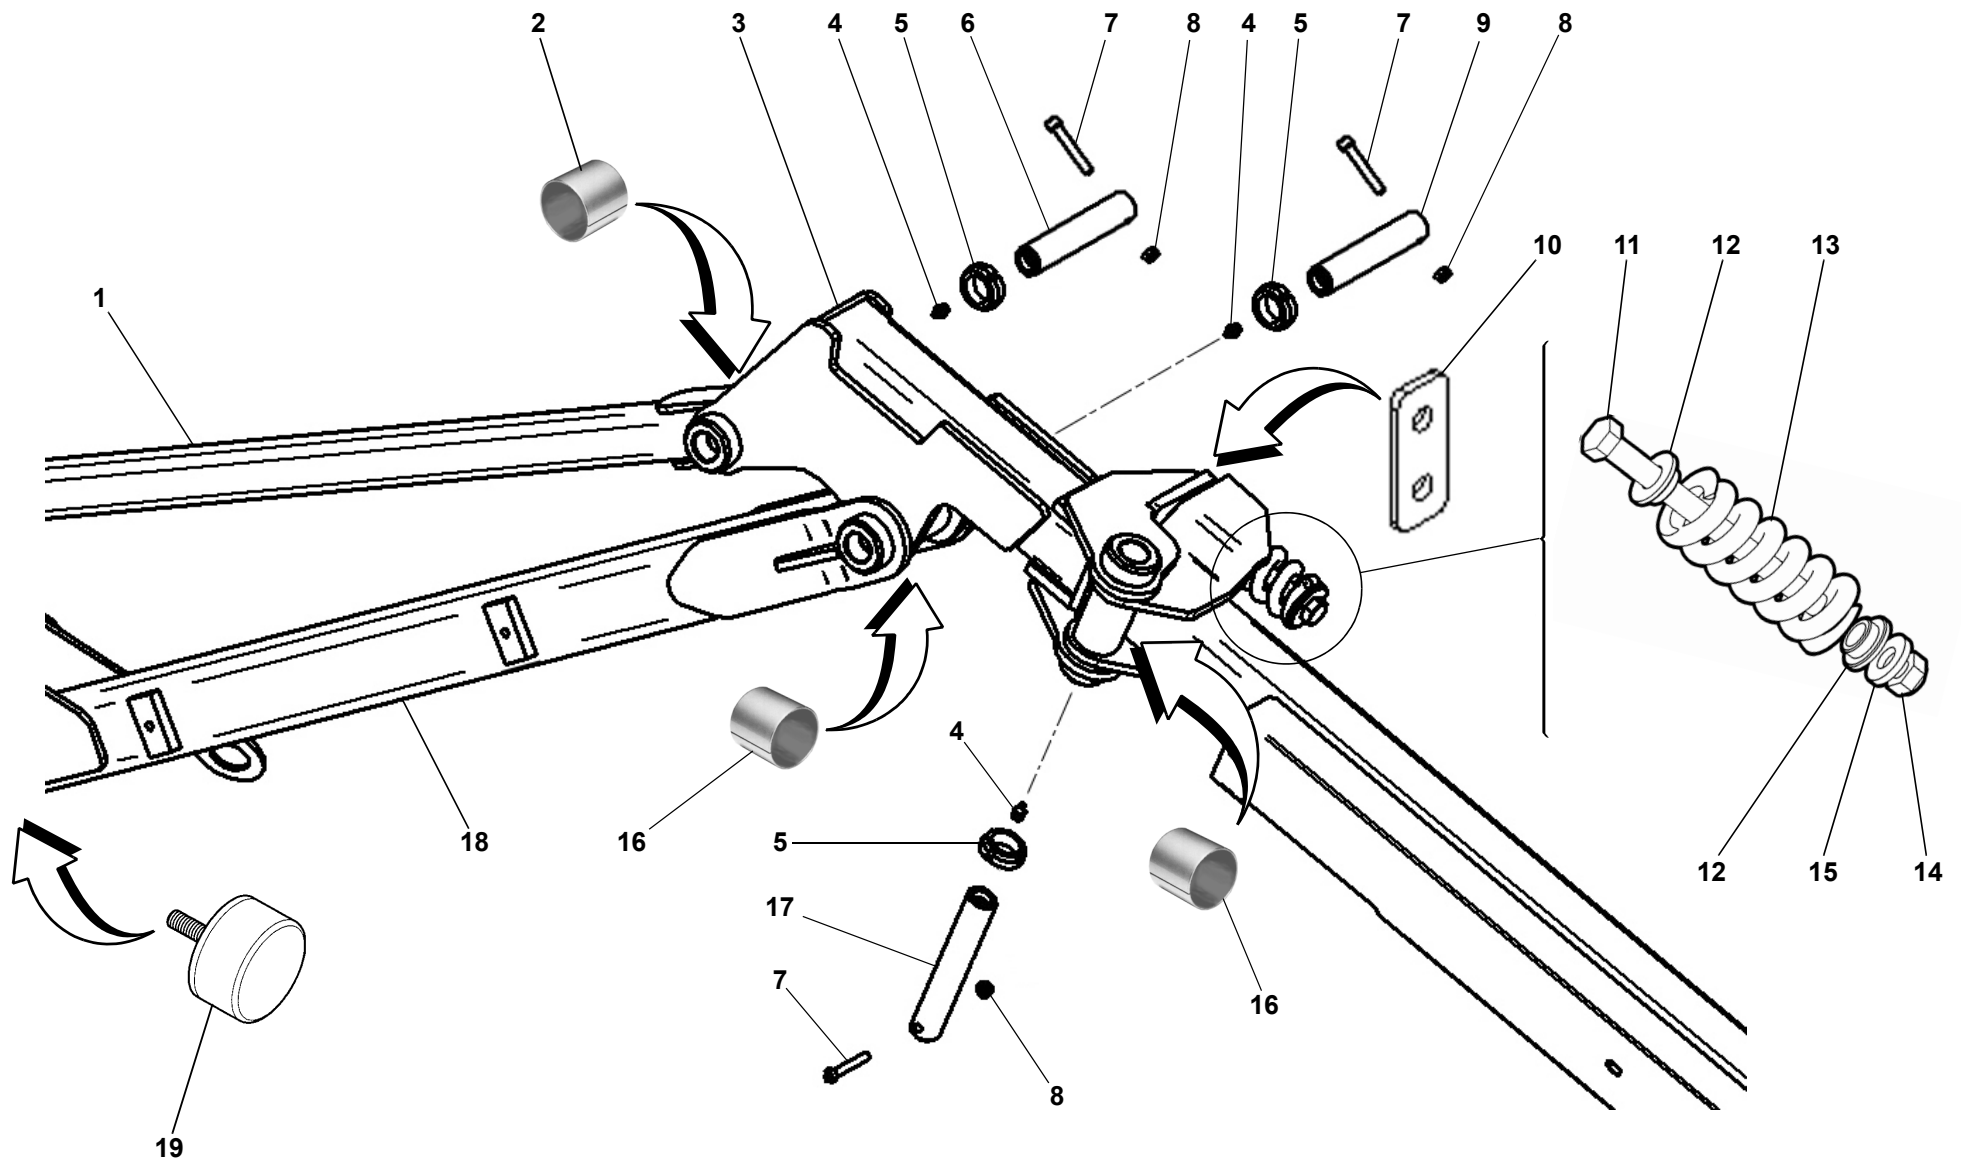

TAV. 1888

TAV. 1888

RIF.	CODICE	DESCRIZIONE	N.
1	3010429	GREEN 275	1
	3005910	GREEN 320	1
	3009098	GREEN 400	1
	3009745	GREEN 450	1
	3012371	GREEN 500	1
2	0001479	KU 25x28x25 GREEN 275/450	2
	0001489	KU 30X34X40 GREEN 500	2
3	3010947	GREEN 275/450	1
	3012372	GREEN 500	1
4	0002654	M10x1	3
5	1036625	M25x1,5 GREEN 275/450	3
	1036630	M30x1,5 GREEN 500	3
6	3005623	GREEN 275/450	1
	3012356	GREEN 500	1
7	1120820	M8x55 UNI5931	3
8	1012408	M8 UNI7474	3
9	3005612	GREEN 275/450	1
	3012357	GREEN 500	1
10	3012483	GREEN 500	1
11	1101668	M16x190 GREEN 275/450	1
	1101668	M16x190 GREEN 500	2
12	3005948	GREEN 275/450	2
	3005948	GREEN 500	4
13	3005923	GREEN 275/450	1
	3005923	GREEN 500	2
14	1012416	M160UNI7474 GREEN 275/450	1

RIF.	CODICE	DESCRIZIONE	N.
	1012416	M160UNI7474 GREEN 500	2
15	3001120	GREEN 275/450	2
	3001120	GREEN 500	4
16	0001490	KU 25x28x30 GREEN 275/450	4
	0001489	KU 30X34X40 GREEN 500	4
17	3010027	GREEN 275/450	1
	3012357	GREEN 500	1
18	3010949	GREEN 275	1
	3010950	GREEN 320	1
	3010951	GREEN 400	1
	3010952	GREEN 450	1
	3012366	GREEN 500	1
19	0002141		1

RIF.	CODICE	DESCRIZIONE	N.