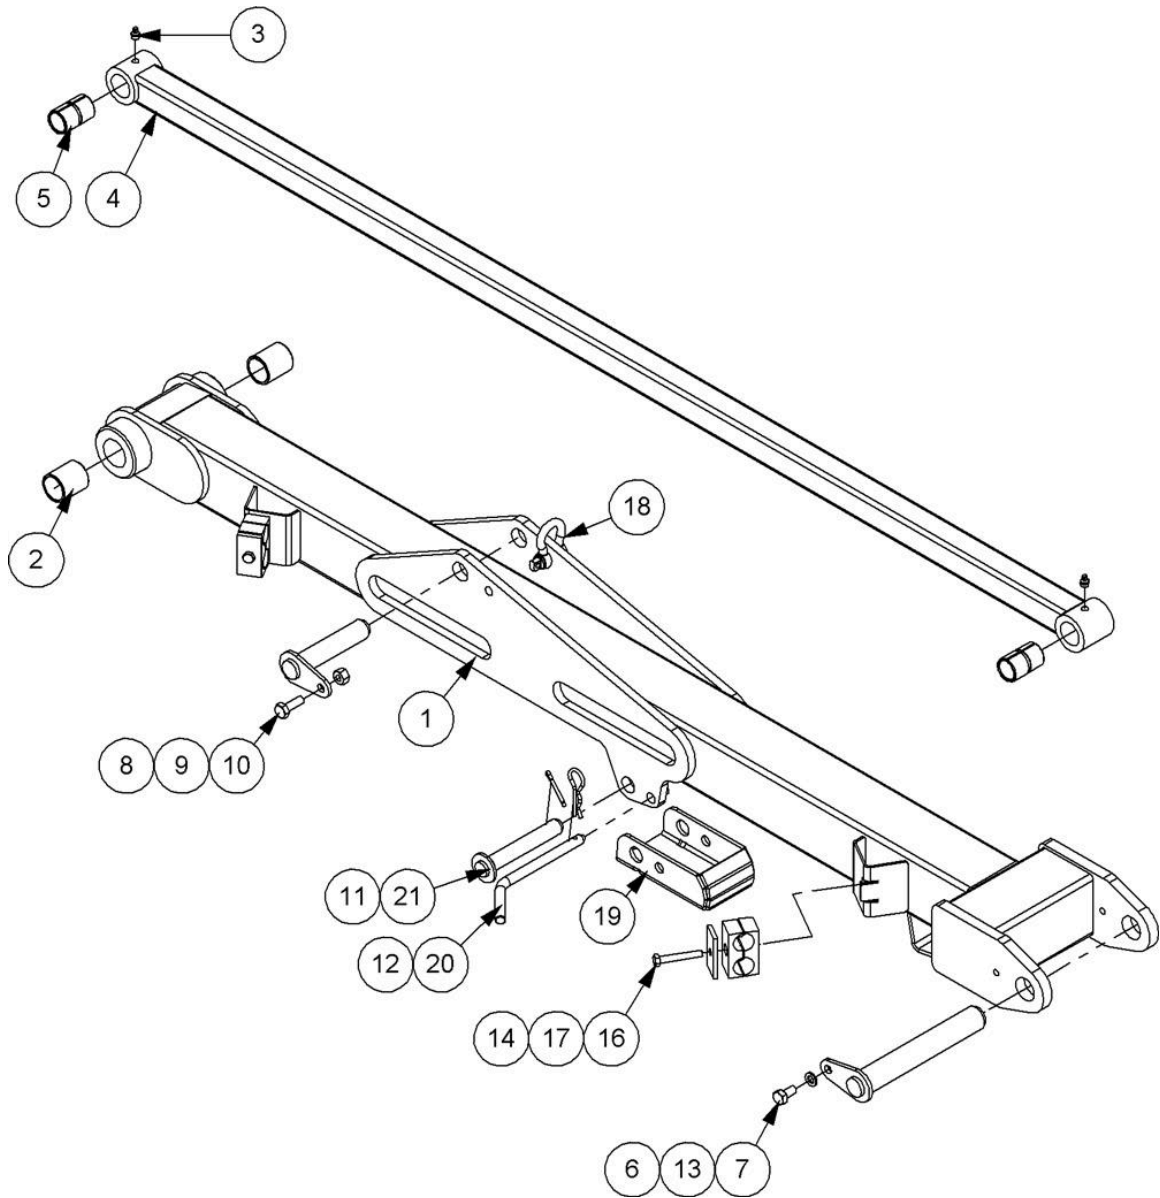

7434520 - MAIN ARM MODULE

Ref	Part No	Description	QTY
1	41199.12	MAIN ARM	1
2	21149.01	BUSH	2
3	0901121	GREASER	3
4	22887.02	TENSION LINK	1
5	7105050	BUSH	2
6	41268.02	PIN	1
7	9313045	SCREW	1
8	9163005	NUT	1
9	41691.04	PIN	1
10	9313065	SCREW	1
11	9501326	PIN	1