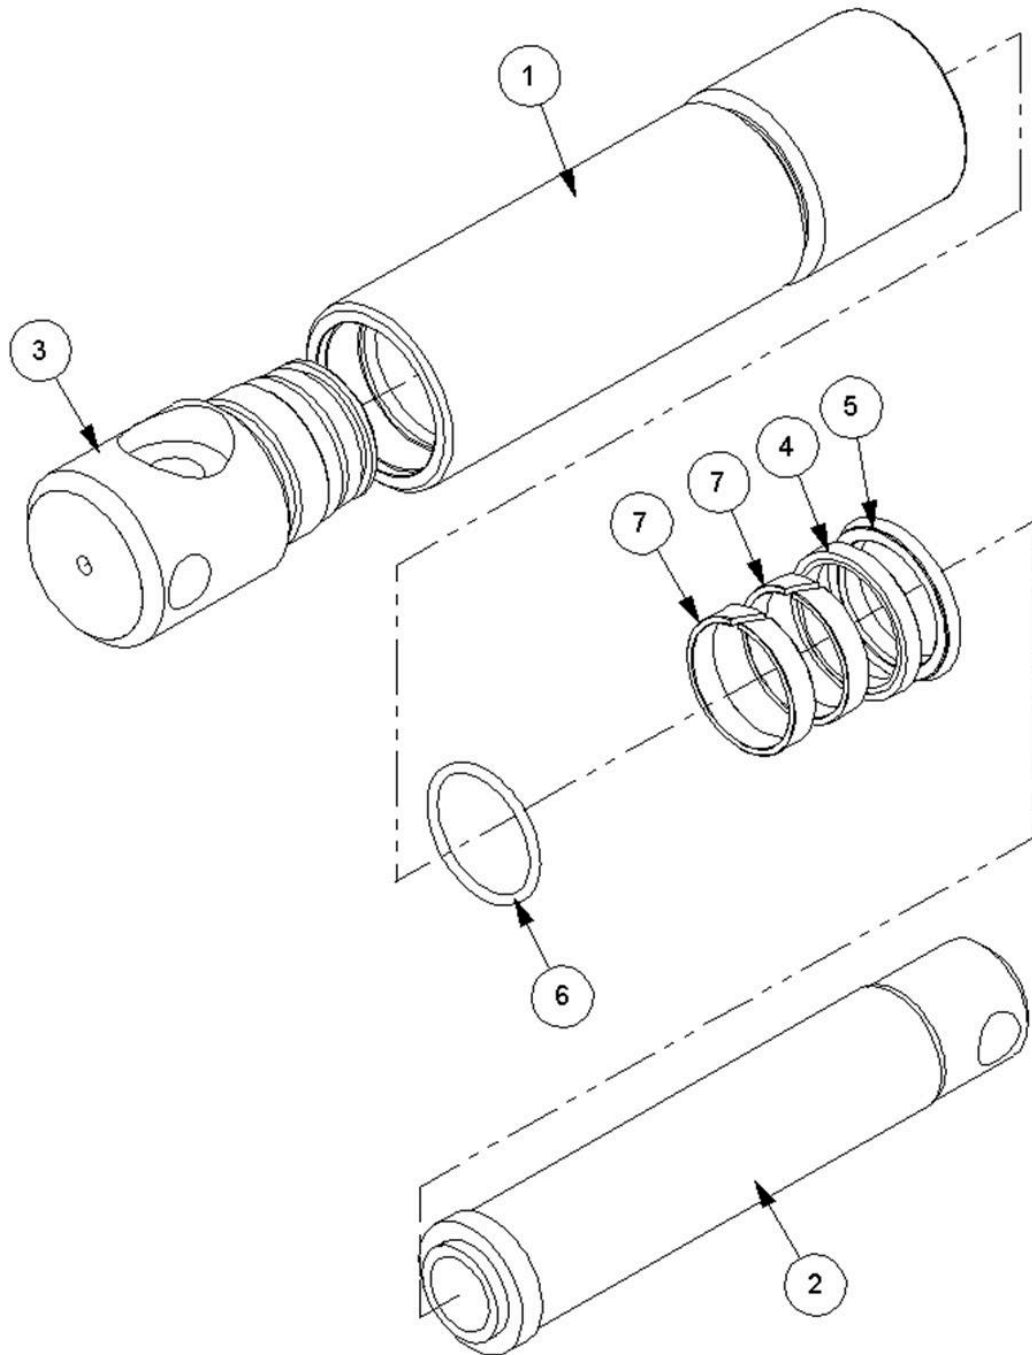

7198292AP - RAM

Ref	Part No	Description	QTY
1	7191051	PISTON ROD	1
2	7191051	PISTON ROD	1
3	7191299	PLUG	1
4	8629158	SEAL	1
5	8629152	SEAL	1
6	8600302	"O" RING	1
7	8629273	ROD BEARING	2