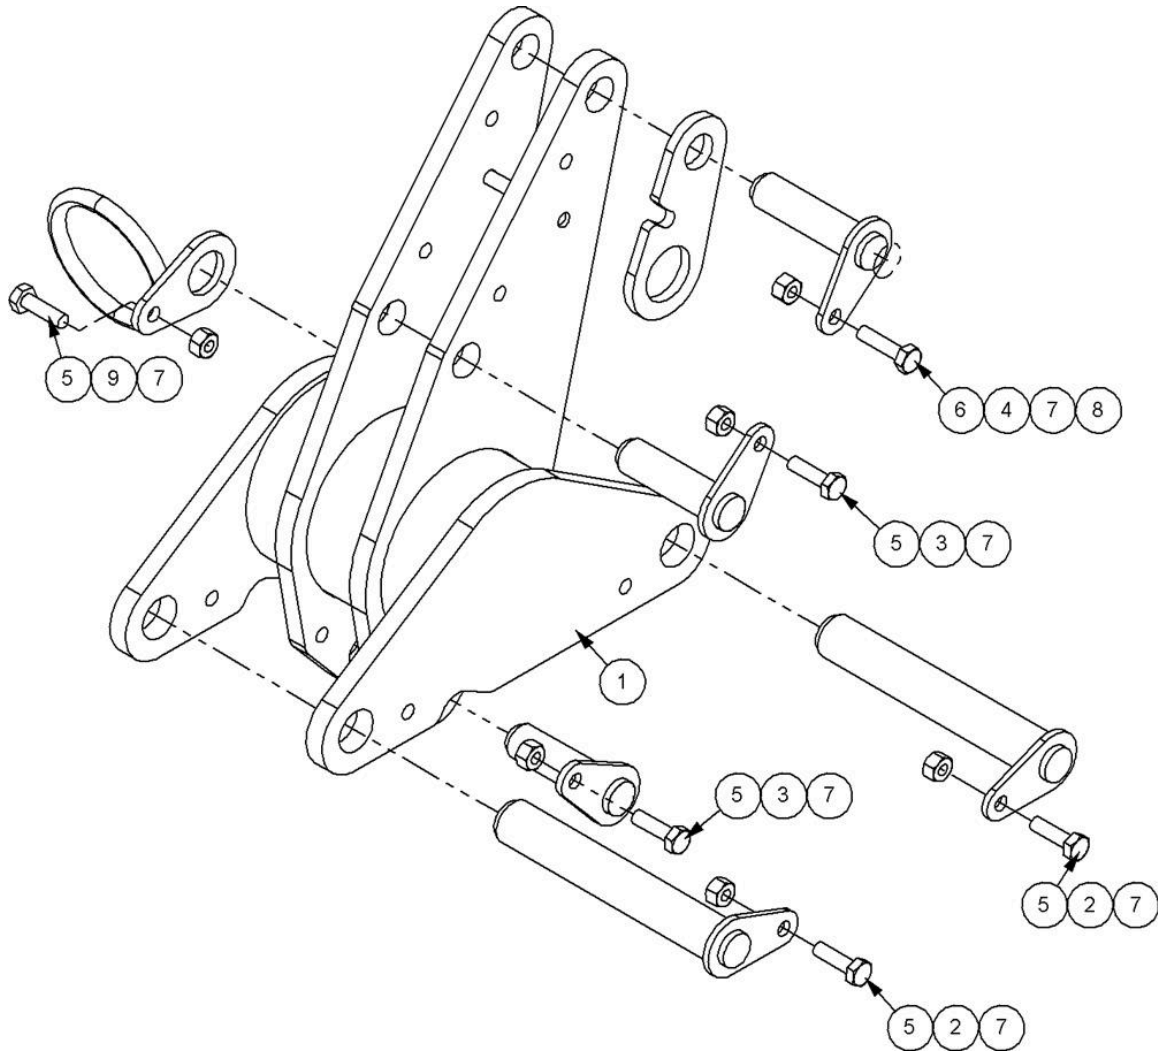

7434514 - ROCKER MODULE

Ref	Part No	Description	QTY
1	41198.08	ROCKER	1
2	41268.02	PIN	2
3	41267.09	PIN	2
4	41267.03	PIN	1
5	9313075	SCREW	5
6	9313085	SCREW	1
7	9163005	NUT	6
8	22667.02	SLINGING EYE	1
9	43158.02	LOOP	1