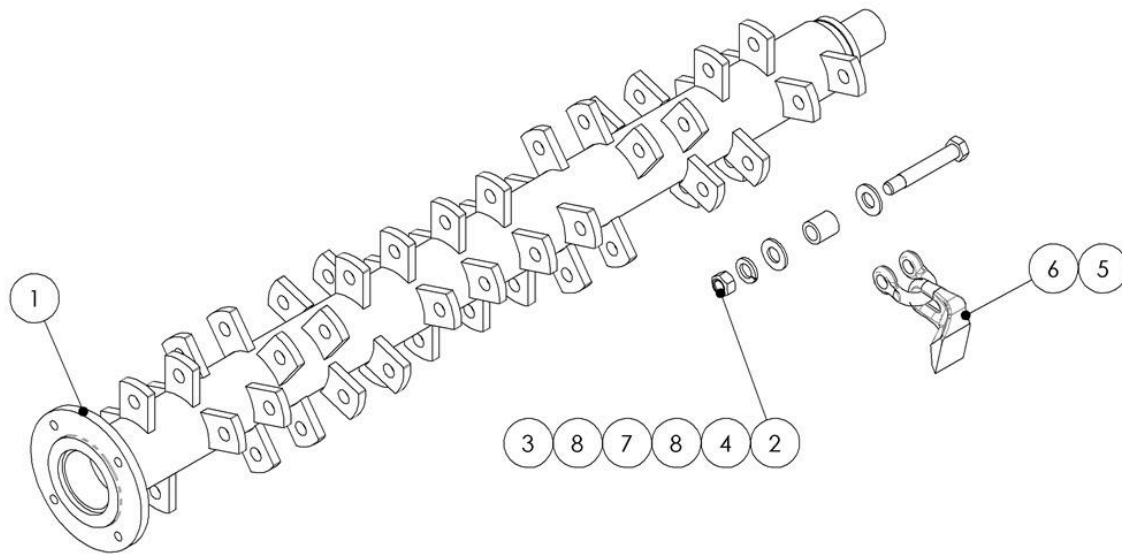

21959.10 - ROTOR MODULE

Ref	Part No	Description	QTY
1	41284.02	ROTOR WDMT	1
2	05.968.06	NUT	28
3	05.775.10	BOLT	28
4	9100207	WASHER	28
5	05.895.01	SHACKLE	28
6	7190463	FLAIL - BOOT	28
7	02.807.01	SPACER	28
8	05.281.04	WASHER	56