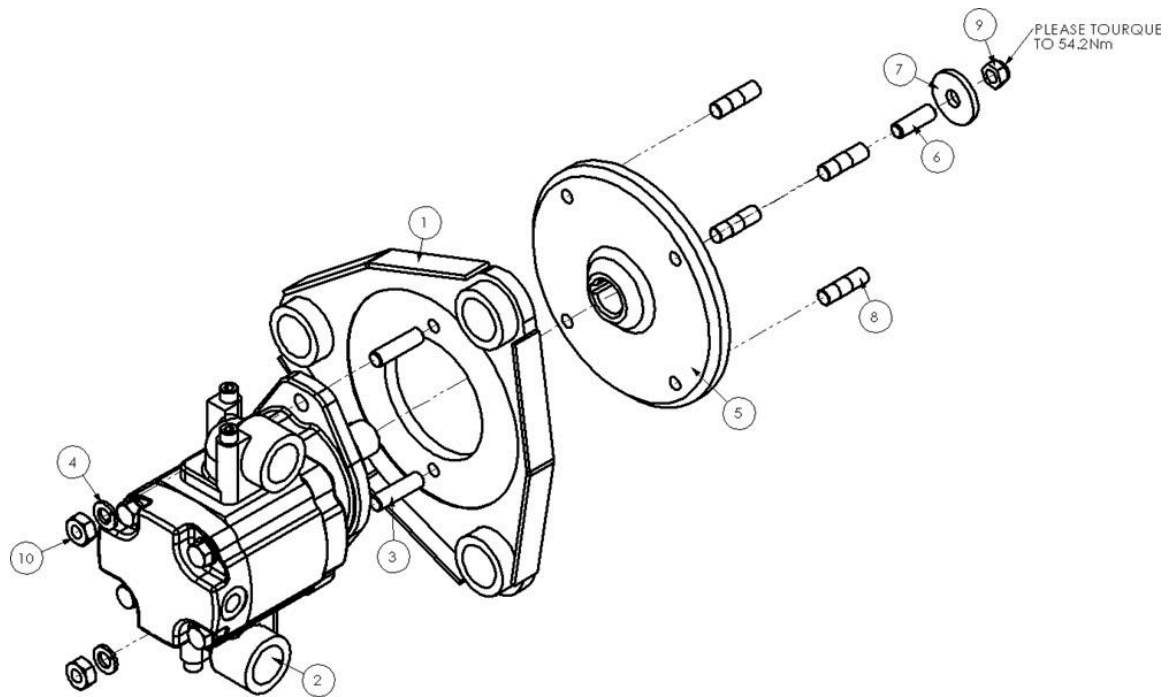

42603.04 - MOTOR MTG ASSY

Ref	Part No	Description	QTY
1	09.132.01	PLATE	1
2	8301308	MOTOR	1
3	04.282.56	STUD	2
4	9100205	WASHER	2
5	03.833.01	PLATE	1
6	03.960.02	STUD	1
7	03.959.02	WASHER	1
8	03.917.01	STUD	4
9	0141000	NUT	1
10	9113005	NUT	2