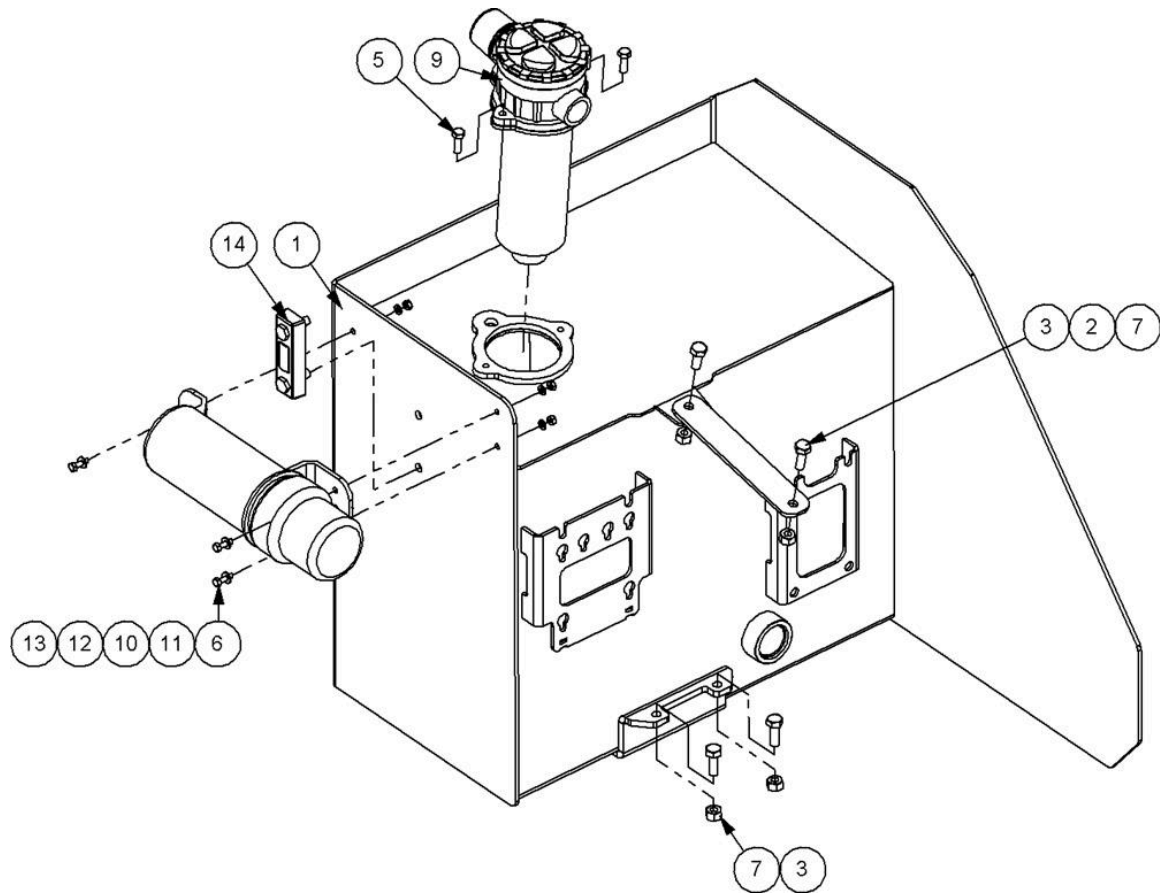

7434502 - TANK MODULE LH

Ref	Part No	Description	QTY
1	41196.12	TANK LH	1
2	41196.55	TANK STRAP	1
3	9313065	SCREW	3
4	9313055	SCREW	1
5	9343075	SCREW	4
6	9313043	SCREW	3
7	9163005	NUT	4
9	8401168	FILTER	1
10	46505.01	HOLDER	1
11	9100103	WASHER	3
13	9163003	NUT	3
14	08.921.01	FLUID LEVEL GAUGE	1
15	8650310	SEAL	4