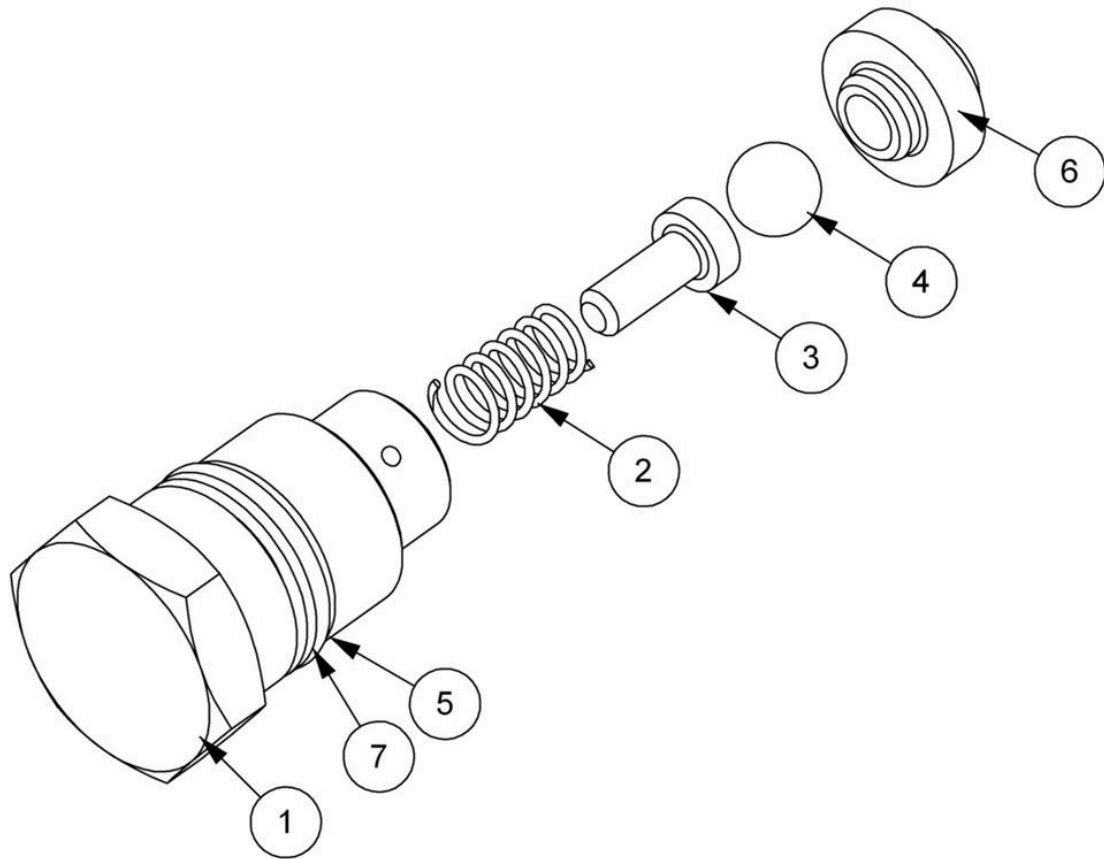

8130354 - VALVE

Ref	Part No	Description	QTY
1	8130209	CAP	1
2	8114045	SPRING	1
3	8130089	GUIDE	1
4	0905509	BALL	1
5	8700644	"O" RING	1
6	8130088	SEAT	1
7	8709644	ANTI.EXT.RING	1