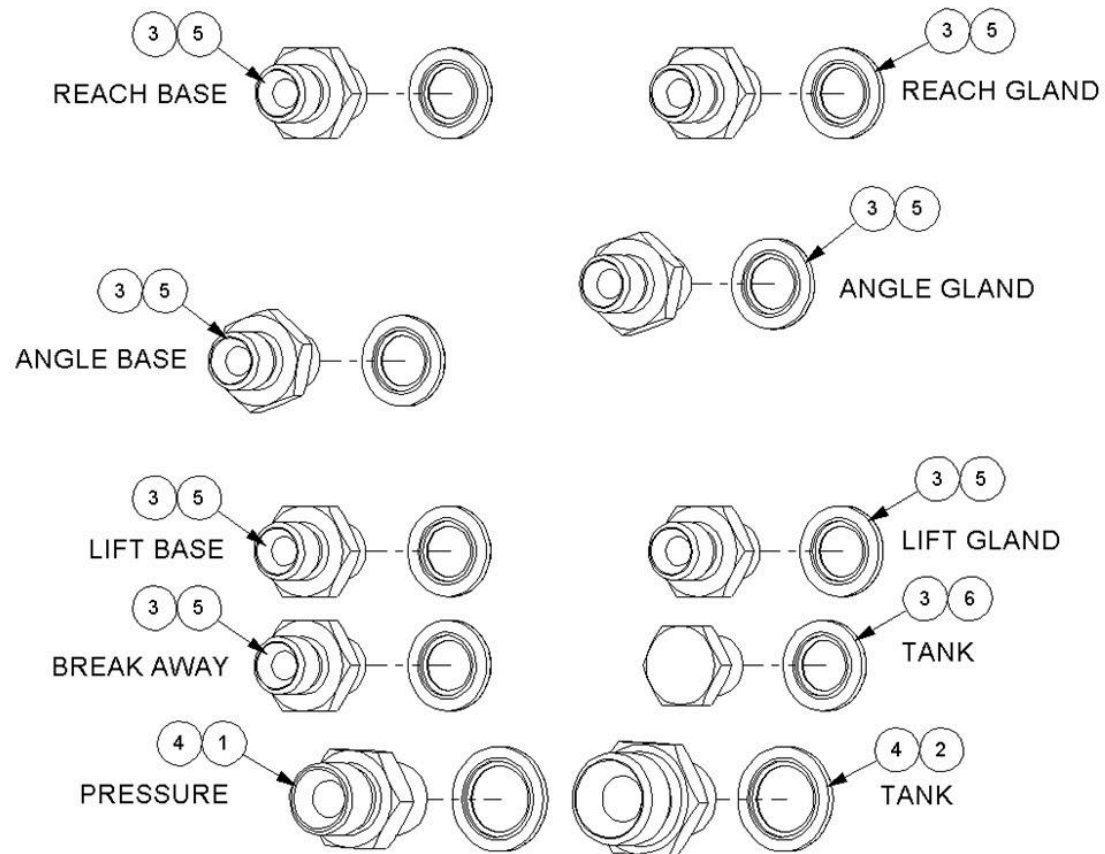

22524.48 - ADAPTOR KIT

Ref	Part No	Description	QTY
1	6000113	ADAPTOR	1
2	6000112	ADAPTOR	1
3	8650102	SEAL	8
4	8650103	SEAL	2
5	8581169	ADAPTOR	7
6	520378	ADAPTOR	1