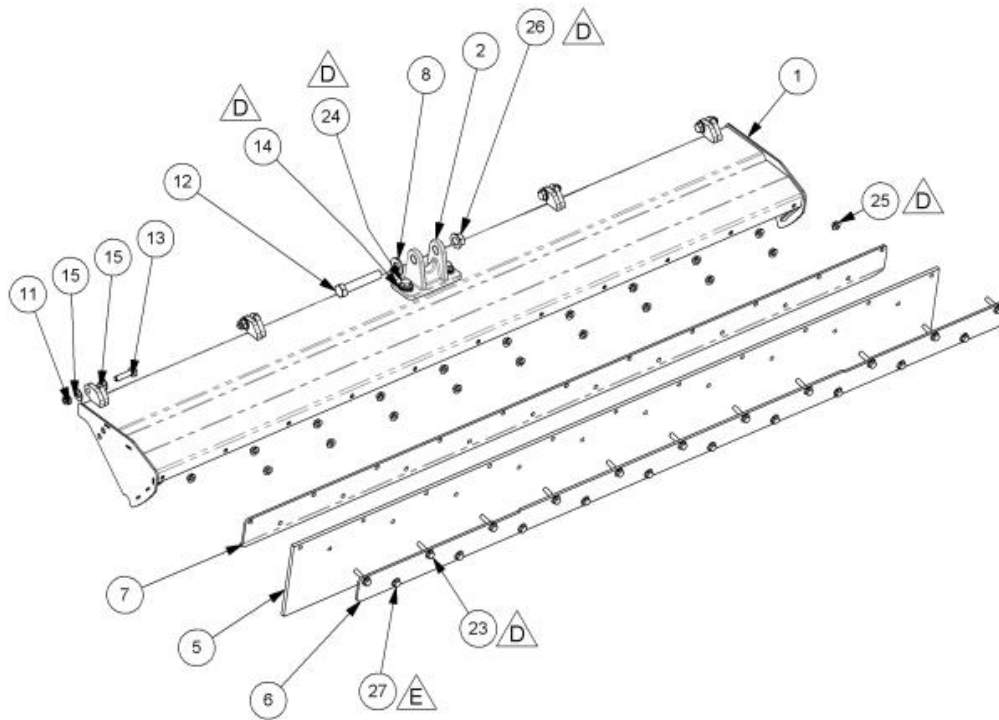

4007019 - FRONT HOOD 1600

GRASSHEAD

Ref	Part No	Description	QTY
1	4007018	FRONT HOOD 1600 GRASSHEAD	1
2	4500182	FRONT RAM MOUNT BRACKET	1
5	4007045	FRONT FLAP 1600	1
6	4007046	CLAMPING PLATE	1
7	4007076	CLAMP STRIP	1
8	0100106	WASHER	1
11	9163005	NUT	4
12	9213187	BOLT	1
13	9213085	BOLT	4
14	9100106	WASHER	2
15	9100105	WASHER	8
23	94440835	BOLT	11
24	94441230	BOLT	2
25	9100904	NUT	21
26	9100908	NUT	1
27	94440825	BOLT	10