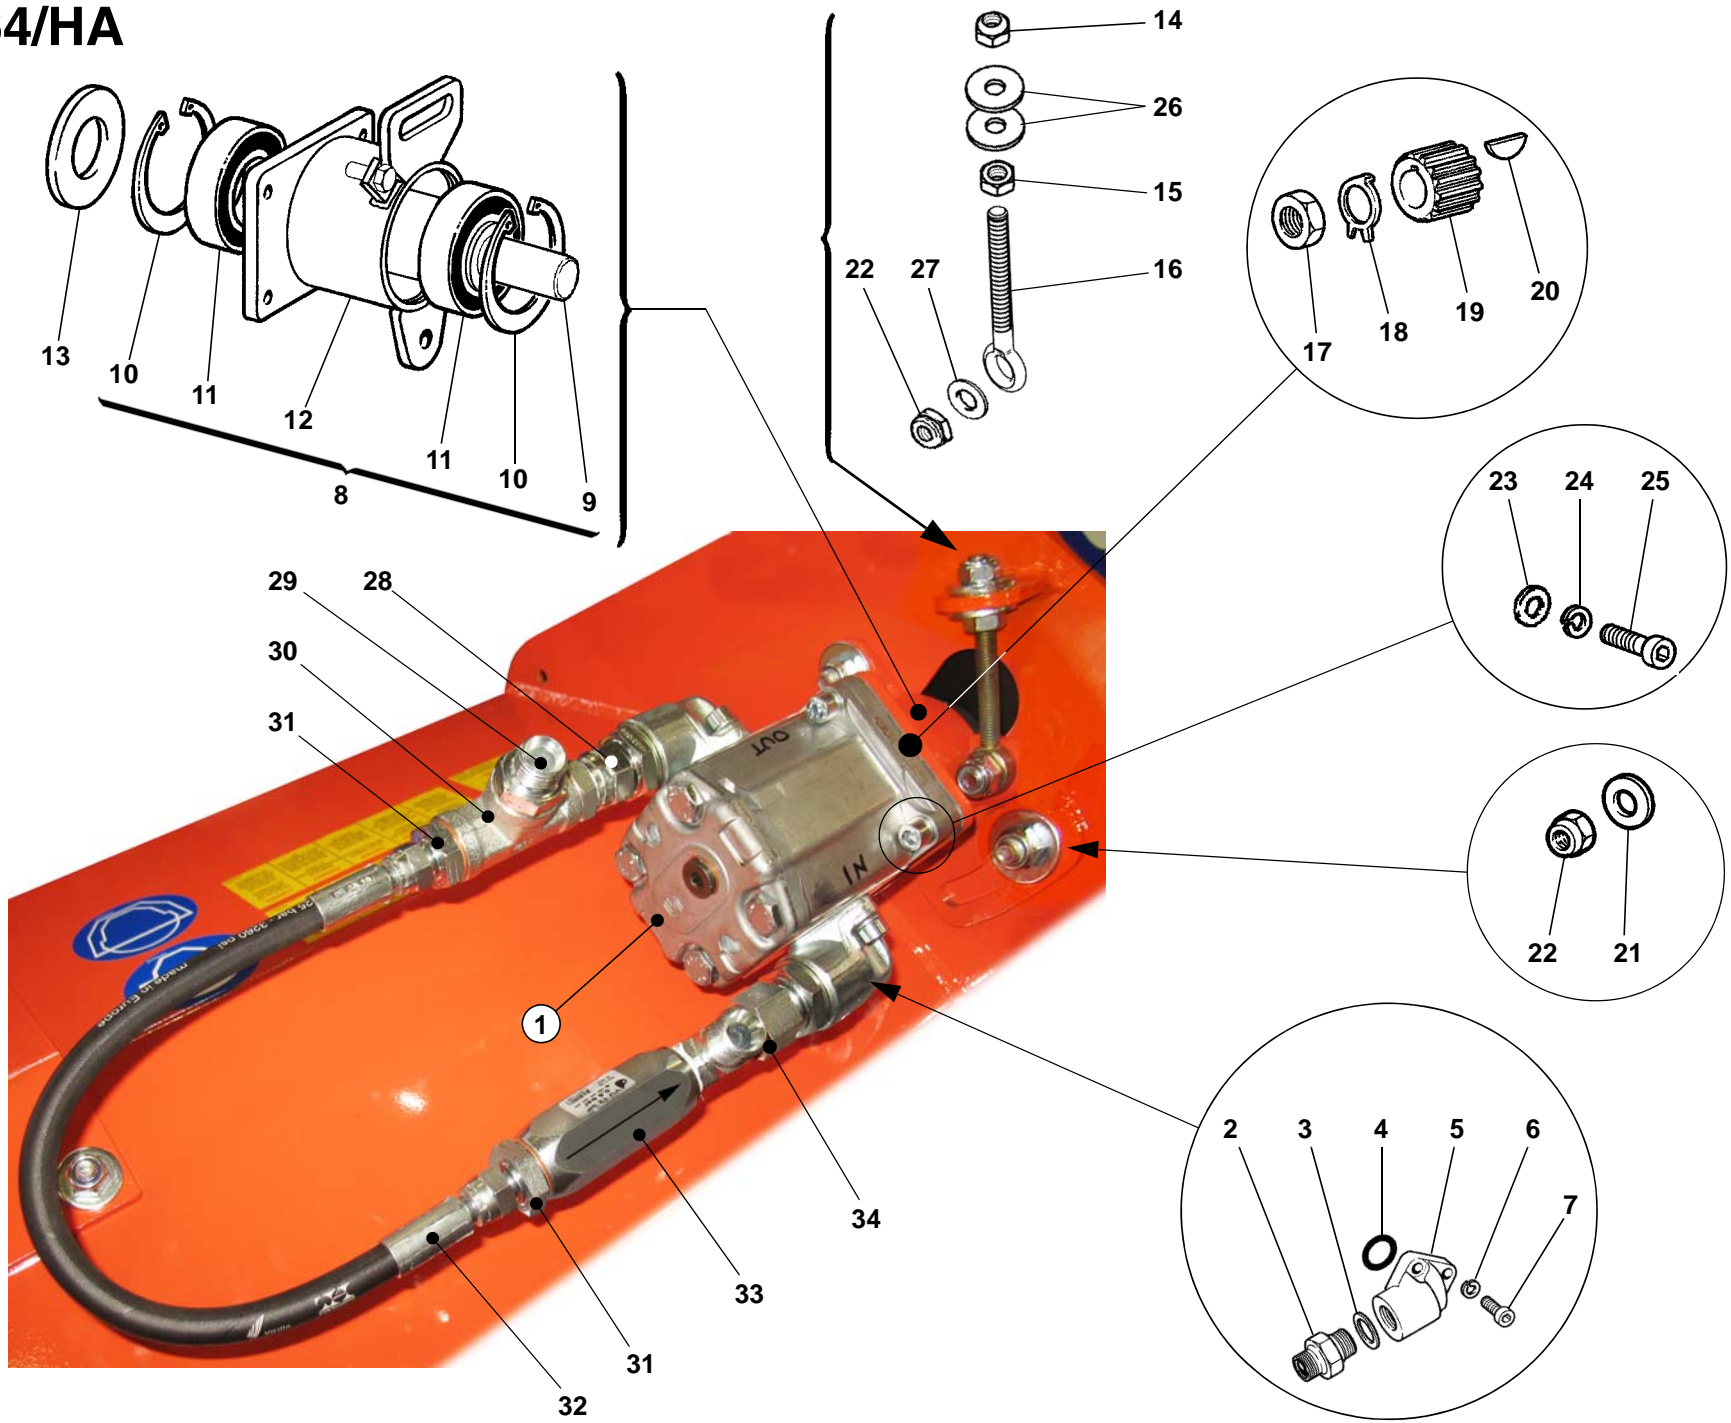

TAV. 1064/HA

TAV. 1064/HA

RIF.	CODICE	DESCRIZIONE	N.
1	0004170		1
2	0002310	3/4"-1/2"	2
3	0002026	3/4"	2
4	0001701	OR 132	2
5	0002309	3/4"x40	2
6	1208000	∅8 UNI1751	4
7	1120810	M8x30 UNI5931	4
8	3012480		1
9	3005853		1
10	1020068	Seeger I 68 UNI7437	2
11	0001493	6008 2RS	2
12	3012478		1
13	3005921		1
14	1012410	M10 UNI7474	1
15	1012510	M10 UNI5588	1
16	0007447		1
17	1021512	M12x1,5 UNI5589	1
18	0002900		1
19	0003515		4
20	1551006	4x6,5x16 UNI6606	1
21	1312363	∅12 UNI6593	4
22	1012412	M12 UNI7474	3
23	1108000	∅8 UNI6592	4
24	1208000	∅8 UNI1751	4
25	1120810	M8x30 UNI5931	4
26	1310303	∅10 UNI6593	2
27	1112000	∅12 UNI6592	1

RIF.	CODICE	DESCRIZIONE	N.
28	0002420	1/2"	1
29	0002305	1/2"	1
30	0002359	1/2"	1
31	0002300	1/2"-1/4"	2
32	0005776	1/4"	1
33	0008712	1/2"	1
34	0002454	1/2"	1

RIF.	CODICE	DESCRIZIONE	N.