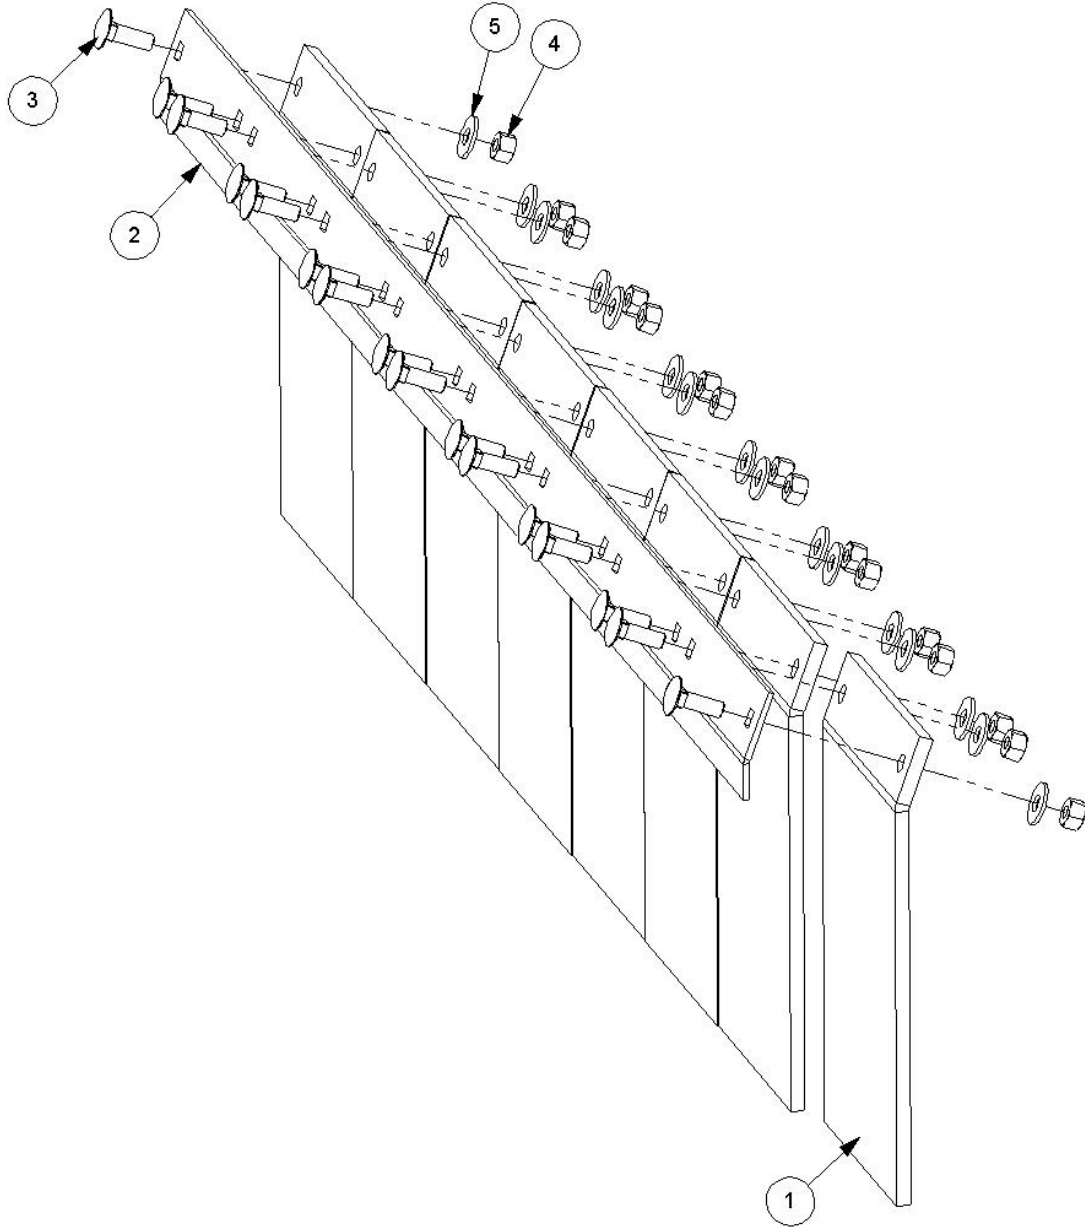

PARTS MANUAL

FOR

SERIAL NO: M2063060

PRINTED ON 08 APR 2021

21523.08 - ROLLER ASSY

Ref	Part No	Description	QTY
1	21394.03	ROLLER	1
2	21394.32	CAP	2
3	21524.12	BRACKET	1
4	21524.13	BRACKET	1
5	0600111	BEARING	4
6	21523.31	SPACER	2

DETAIL A
SCALE 1 : 6

Ref	Part No	Description	QTY
1	41685.01	CASING	1
2	7190314	FLAP	1
3	7190313	PLATE	1

Ref	Part No	Description	QTY
4	9313065	SCREW	9
5	9163005	NUT	9
6	41695.02	FRONT HOOD	1
7	7290388	BRACKET - LH	1
8	7290387	BRACKET - RH	1
9	41700.01	PIN	1
10	30.073.25	BOLT	6
11	9100024	NUT	14
12	7198332	CLAMP	2
13	22748.01	BRACKET	1
14	12.714.75	BOLT	4
15	9100205	WASHER	1
16	7193063	CLAMP	1
17	06.418.05	PLATE	1
18	9213155	BOLT	1
19	9210167	BOLT	4

22496.03 - LH MOTOR COVER MOD

Ref	Part No	Description	QTY
1	42282.03	COVER - LH	1
2	9200028	BOLT	4
3	9100024	NUT	4
4	9200034	BOLT	1
5	T7942	NUT	1

22497.08 - ROTOR ASSY

Ref	Part No	Description	QTY
1	22269.10	ROTOR-MULTICUT1.2M BOOT QUAD	1
2	9353097	SCREW	4
3	7190462	FLAIL - UNIVERSAL BOOT	24
4	7190172	SPACER	24
5	7314223	BUSH	24
6	0901161	GREASER	1
7	9163007	NUT	4
8	7190175	SHACKLE	24
9	7314201	BOLT	24
10	0100206	WASHER	48
11	0141006	NUT	24

7290375 - USE 7290375 FOR SPARES

Ref	Part No	Description	QTY
1	7290053	FLAP	8
2	7190304	STRIP	1
3	9293054	BOLT	16
4	9163004	NUT	16
5	9100104	WASHER	16

7350707 - STICKER KIT

Ref	Part No	Description	QTY
1	1335246	SERIAL No. PLATE	1
2	7103230	RIVET	4
3	1290738	DECAL	1
4	09.821.35	DECAL	1
5	1290392	DECAL	1
6	1290527	DECAL	1
7	21917.02	DECAL	1
8	1291045	DECAL	1
9	09.810.01	DECAL	2
10	1291231	DECAL	1