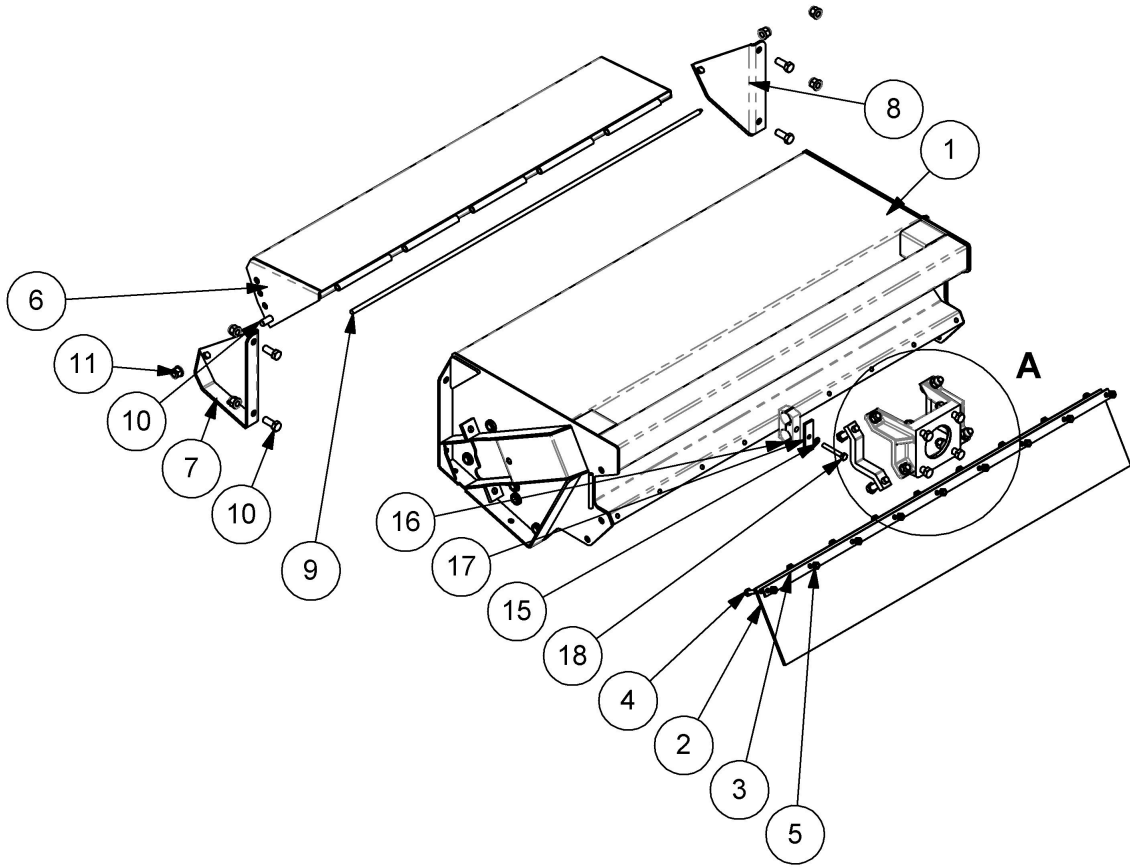

PARTS MANUAL

FOR

SERIAL NO: M2063060

PRINTED ON 08 APR 2021

21523.08 - ROLLER ASSY

Ref	Part No	Description	QTY
1	21394.03	ROLLER	1
2	21394.32	CAP	2
3	21524.12	BRACKET	1
4	21524.13	BRACKET	1
5	0600111	BEARING	4
6	21523.31	SPACER	2

Ref	Part No	Description	QTY
7	0402240	RING	2
8	9343105	SCREW	6
9	9200031	BOLT	4
10	9100024	NUT	4
11	0901121	GREASER	2
12	0401230	CIRCLIP	2
13	8629239	SEAL	2
14	42257.10	SHIM	2

22494.05 - 1.2M DD FHEAD MODULE

DETAIL A
SCALE 1 : 6

Ref	Part No	Description	QTY
1	41685.01	CASING	1
2	7190314	FLAP	1
3	7190313	PLATE	1

Ref	Part No	Description	QTY
4	9313065	SCREW	9
5	9163005	NUT	9
6	41695.02	FRONT HOOD	1
7	7290388	BRACKET - LH	1
8	7290387	BRACKET - RH	1
9	41700.01	PIN	1
10	30.073.25	BOLT	6
11	9100024	NUT	14
12	7198332	CLAMP	2
13	22748.01	BRACKET	1
14	12.714.75	BOLT	4
15	9100205	WASHER	1
16	7193063	CLAMP	1
17	06.418.05	PLATE	1
18	9213155	BOLT	1
19	9210167	BOLT	4

Ref	Part No	Description	QTY
1	8301304	MOTOR -	1
2	7190015	WASHER	1
3	43390.02	USE 7190584	1
4	8650106	SEAL	2
5	8581295	ADAPTOR	2
6	8501254	HOSE	2
7	05.433.03	ADAPTOR	2

Ref	Part No	Description	QTY
1	9100015	NUT	1
2	8301010	KEY	1
3	8699236	SEAL KIT	1
4	8629209	SEAL	2