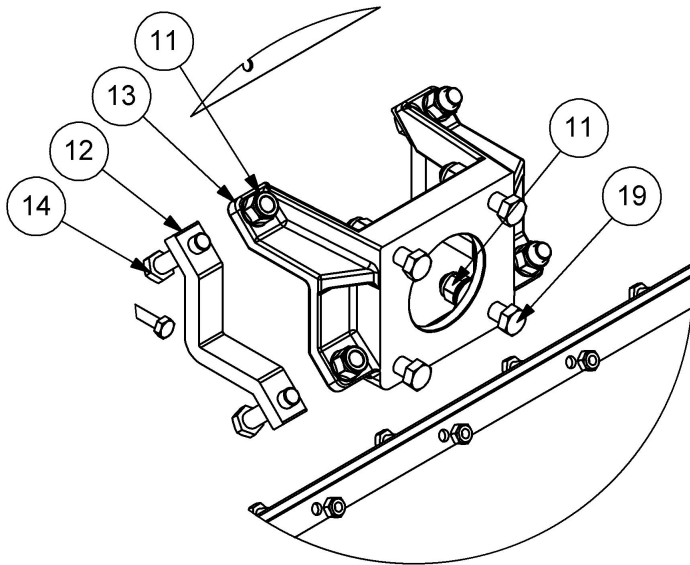

PARTS MANUAL

FOR

SERIAL NO: M2063060

PRINTED ON 08 APR 2021

21523.08 - ROLLER ASSY

Ref	Part No	Description	QTY
1	21394.03	ROLLER	1
2	21394.32	CAP	2
3	21524.12	BRACKET	1
4	21524.13	BRACKET	1
5	0600111	BEARING	4
6	21523.31	SPACER	2

Ref	Part No	Description	QTY
7	0402240	RING	2
8	9343105	SCREW	6
9	9200031	BOLT	4
10	9100024	NUT	4
11	0901121	GREASER	2
12	0401230	CIRCLIP	2
13	8629239	SEAL	2
14	42257.10	SHIM	2

22494.05 - 1.2M DD FHEAD MODULE

DETAIL A
SCALE 1 : 6

Ref	Part No	Description	QTY
1	41685.01	CASING	1
2	7190314	FLAP	1
3	7190313	PLATE	1

Ref	Part No	Description	QTY
4	9313065	SCREW	9
5	9163005	NUT	9
6	41695.02	FRONT HOOD	1
7	7290388	BRACKET - LH	1
8	7290387	BRACKET - RH	1
9	41700.01	PIN	1
10	30.073.25	BOLT	6
11	9100024	NUT	14
12	7198332	CLAMP	2
13	22748.01	BRACKET	1
14	12.714.75	BOLT	4
15	9100205	WASHER	1
16	7193063	CLAMP	1
17	06.418.05	PLATE	1
18	9213155	BOLT	1
19	9210167	BOLT	4

Ref	Part No	Description	QTY
1	8301304	MOTOR -	1
2	7190015	WASHER	1
3	43390.02	USE 7190584	1
4	8650106	SEAL	2
5	8581295	ADAPTOR	2
6	8501254	HOSE	2
7	05.433.03	ADAPTOR	2

Ref	Part No	Description	QTY
1	9100015	NUT	1
2	8301010	KEY	1
3	8699236	SEAL KIT	1
4	8629209	SEAL	2