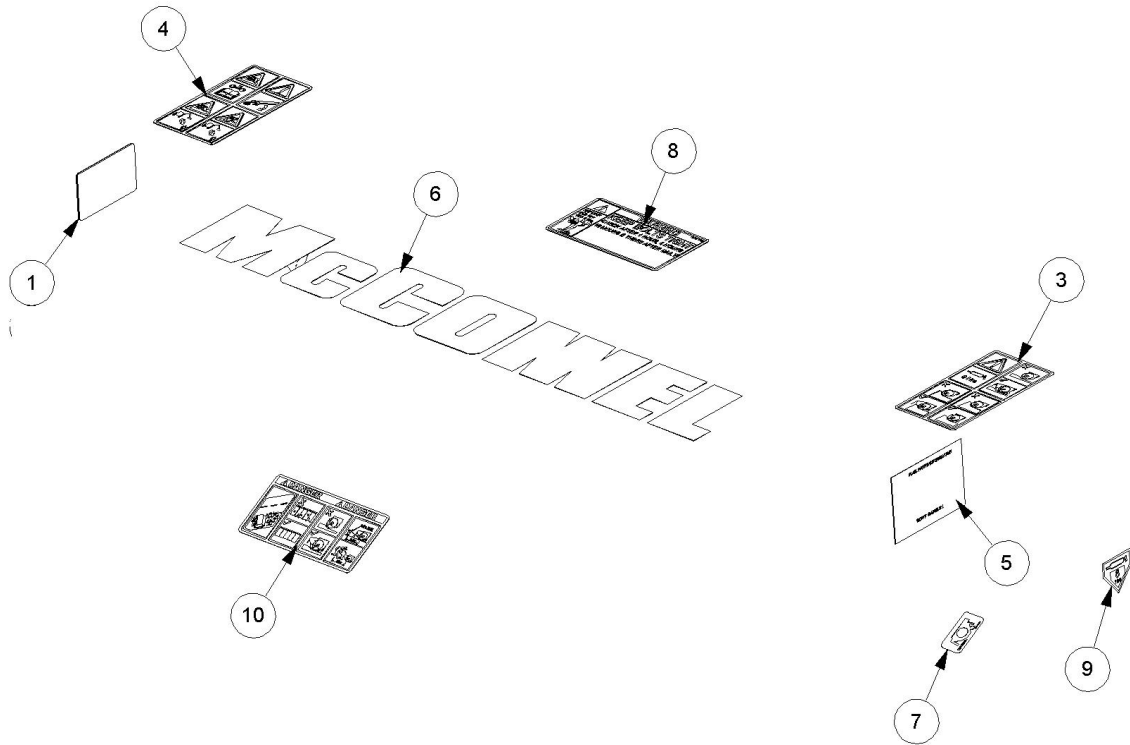

22498.03 - QUAD DRIVE MODULE

Ref	Part No	Description	QTY
1	7190261	BEARING HOUSING	2
2	9100024	NUT	6
3	9200024	BOLT	6
4	0901121	GREASER	4
6	9300144	SCREW	4
7	7190292	PLATE	1
8	9100205	WASHER	4
9	9313045	SCREW	4
10	0600018	BEARING - ROTOR	2
11	22269.02	HUB	1
12	7190022	CIRCLIP	1
13	8121043	SPACER	5
14	8121044	SPACER	5

7290375 - USE 7290375 FOR SPARES

Ref	Part No	Description	QTY
1	7290053	FLAP	8
2	7190304	STRIP	1
3	9293054	BOLT	16
4	9163004	NUT	16
5	9100104	WASHER	16

7350707 - STICKER KIT

Ref	Part No	Description	QTY
1	1335246	SERIAL No. PLATE	1
2	7103230	RIVET	4
3	1290738	DECAL	1
4	09.821.35	DECAL	1
5	1290392	DECAL	1
6	1290527	DECAL	1
7	21917.02	DECAL	1
8	1291045	DECAL	1
9	09.810.01	DECAL	2
10	1291231	DECAL	1