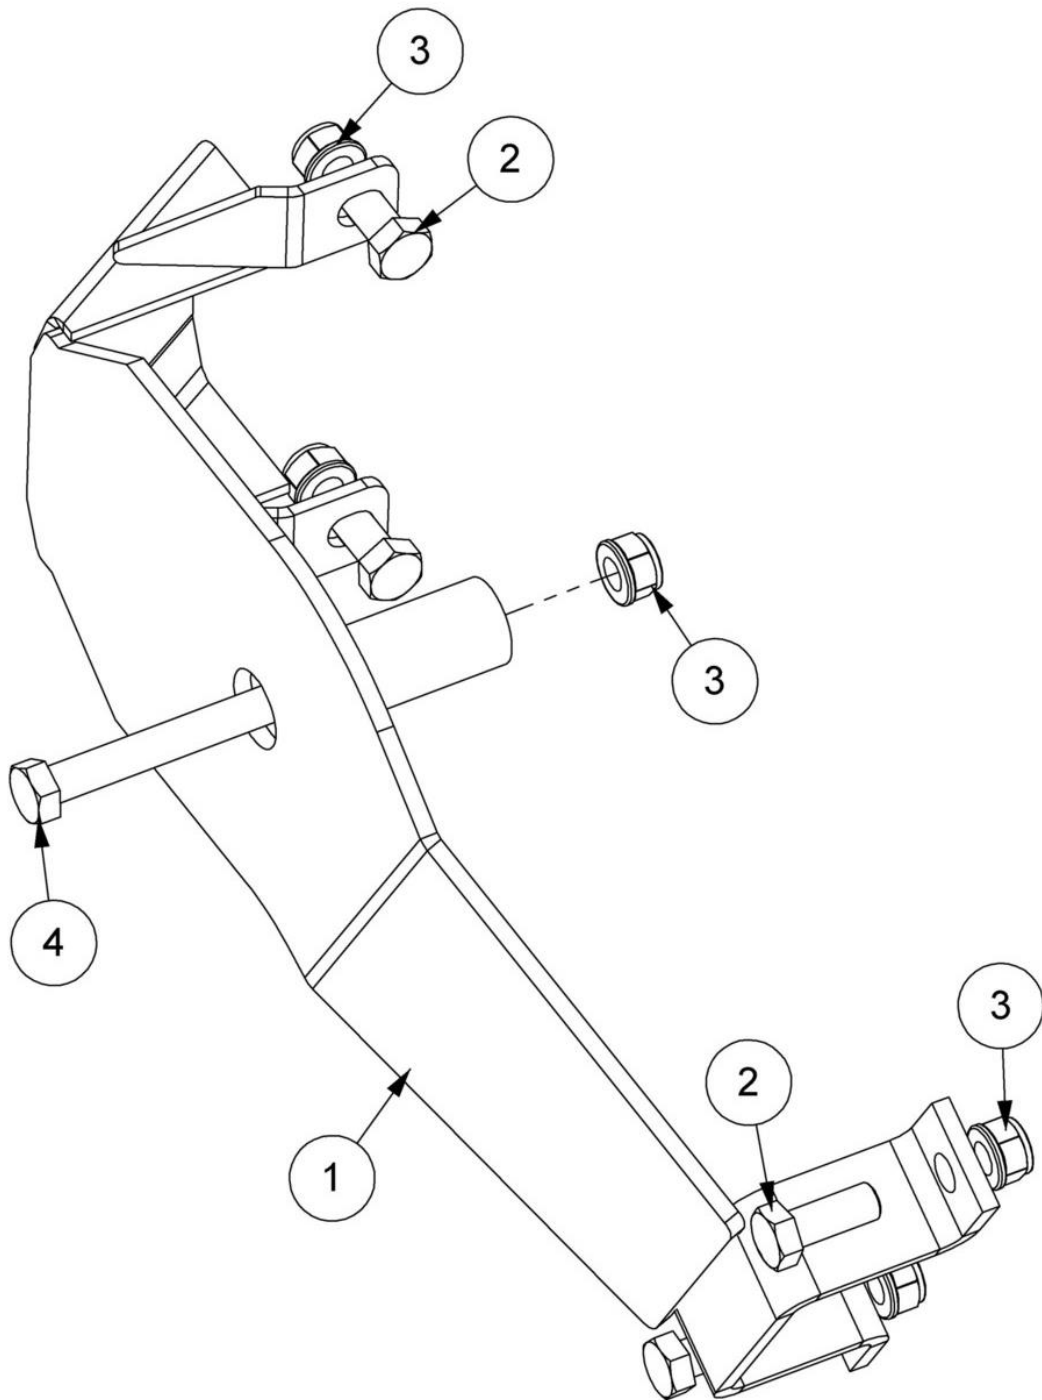

22496.03 - LH MOTOR COVER MOD

Ref	Part No	Description	QTY
1	42282.03	COVER - LH	1
2	9200028	BOLT	4
3	9100024	NUT	4
4	9200034	BOLT	1
5	T7942	NUT	1