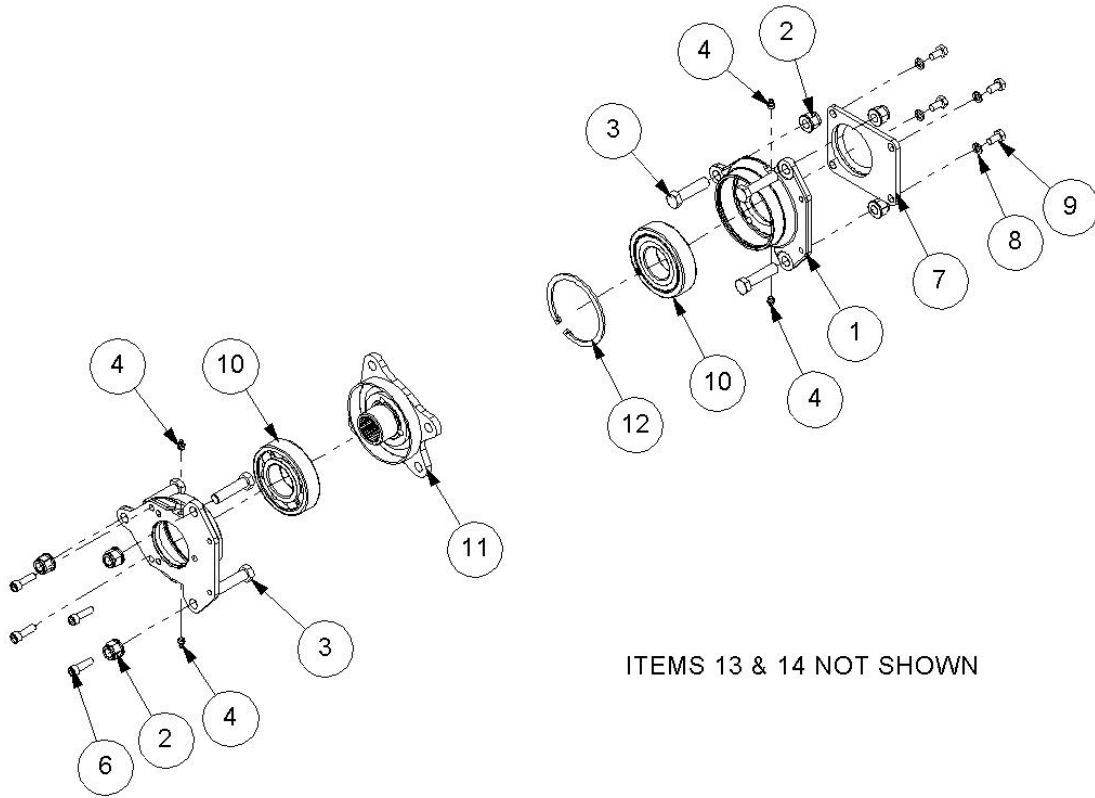

22498.03 - QUAD DRIVE MODULE

Ref	Part No	Description	QTY
1	7190261	BEARING HOUSING	2
2	9100024	NUT	6
3	9200024	BOLT	6
4	0901121	GREASER	4
6	9300144	SCREW	4
7	7190292	PLATE	1
8	9100205	WASHER	4
9	9313045	SCREW	4
10	0600018	BEARING - ROTOR	2
11	22269.02	HUB	1
12	7190022	CIRCLIP	1
13	8121043	SPACER	5
14	8121044	SPACER	5