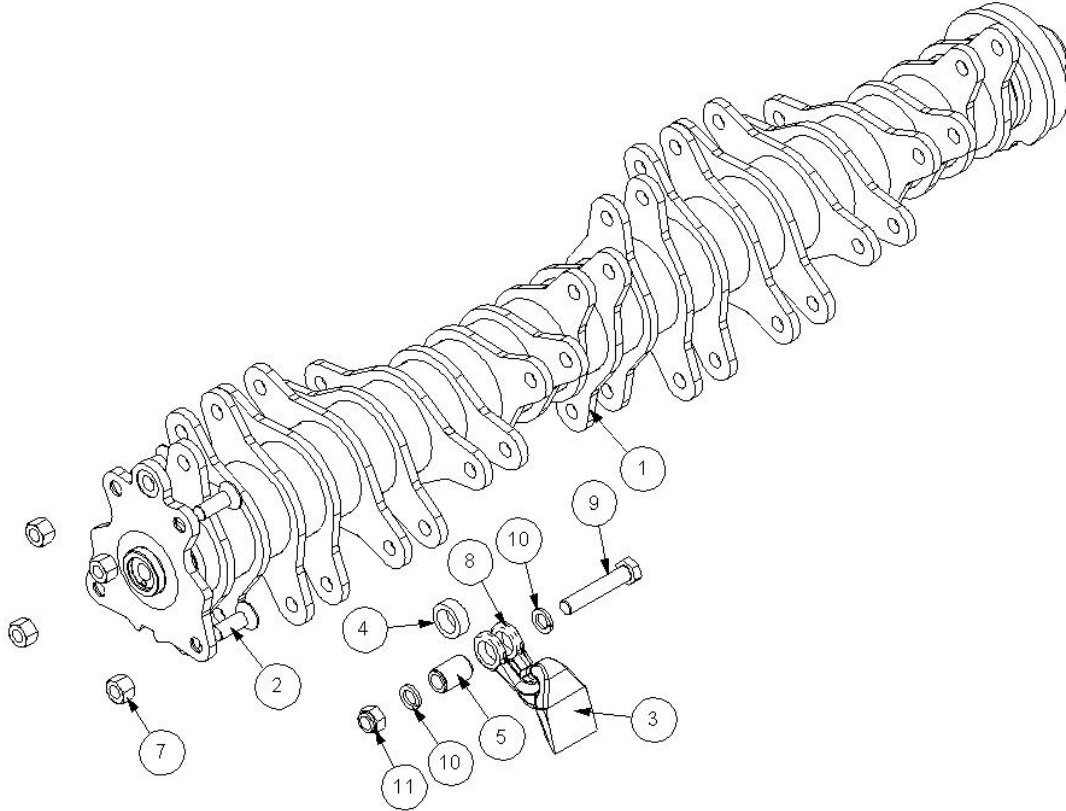

22497.08 - ROTOR ASSY

Ref	Part No	Description	QTY
1	22269.10	ROTOR-MULTICUT1.2M BOOT QUAD	1
2	9353097	SCREW	4
3	7190462	FLAIL - UNIVERSAL BOOT	24
4	7190172	SPACER	24
5	7314223	BUSH	24
6	0901161	GREASER	1
7	9163007	NUT	4
8	7190175	SHACKLE	24
9	7314201	BOLT	24
10	0100206	WASHER	48
11	0141006	NUT	24