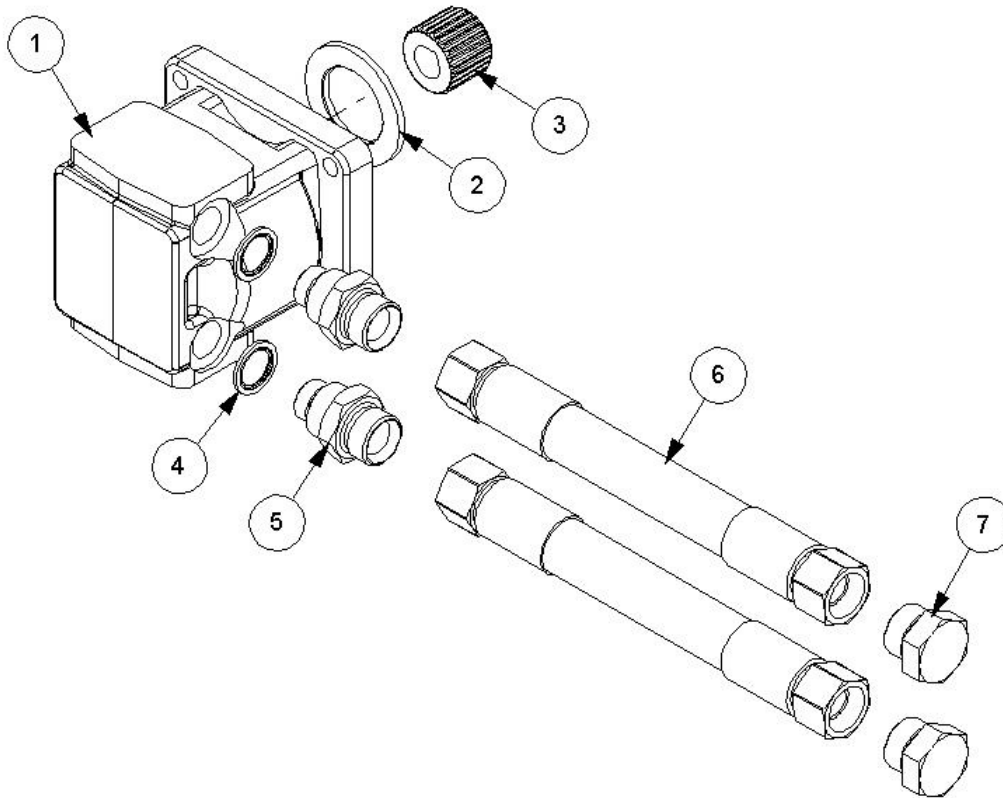

PARTS MANUAL

FOR

SERIAL NO: M2063060

PRINTED ON 08 APR 2021

21523.08 - ROLLER ASSY

Ref	Part No	Description	QTY
1	21394.03	ROLLER	1
2	21394.32	CAP	2
3	21524.12	BRACKET	1
4	21524.13	BRACKET	1
5	0600111	BEARING	4
6	21523.31	SPACER	2

Ref	Part No	Description	QTY
7	0402240	RING	2
8	9343105	SCREW	6
9	9200031	BOLT	4
10	9100024	NUT	4
11	0901121	GREASER	2
12	0401230	CIRCLIP	2
13	8629239	SEAL	2
14	42257.10	SHIM	2

22494.05 - 1.2M DD FHEAD MODULE

DETAIL A
SCALE 1 : 6

Ref	Part No	Description	QTY
1	41685.01	CASING	1
2	7190314	FLAP	1
3	7190313	PLATE	1

Ref	Part No	Description	QTY
4	9313065	SCREW	9
5	9163005	NUT	9
6	41695.02	FRONT HOOD	1
7	7290388	BRACKET - LH	1
8	7290387	BRACKET - RH	1
9	41700.01	PIN	1
10	30.073.25	BOLT	6
11	9100024	NUT	14
12	7198332	CLAMP	2
13	22748.01	BRACKET	1
14	12.714.75	BOLT	4
15	9100205	WASHER	1
16	7193063	CLAMP	1
17	06.418.05	PLATE	1
18	9213155	BOLT	1
19	9210167	BOLT	4

Ref	Part No	Description	QTY
1	8301304	MOTOR -	1
2	7190015	WASHER	1
3	43390.02	USE 7190584	1
4	8650106	SEAL	2
5	8581295	ADAPTOR	2
6	8501254	HOSE	2
7	05.433.03	ADAPTOR	2

Ref	Part No	Description	QTY
1	9100015	NUT	1
2	8301010	KEY	1
3	8699236	SEAL KIT	1
4	8629209	SEAL	2