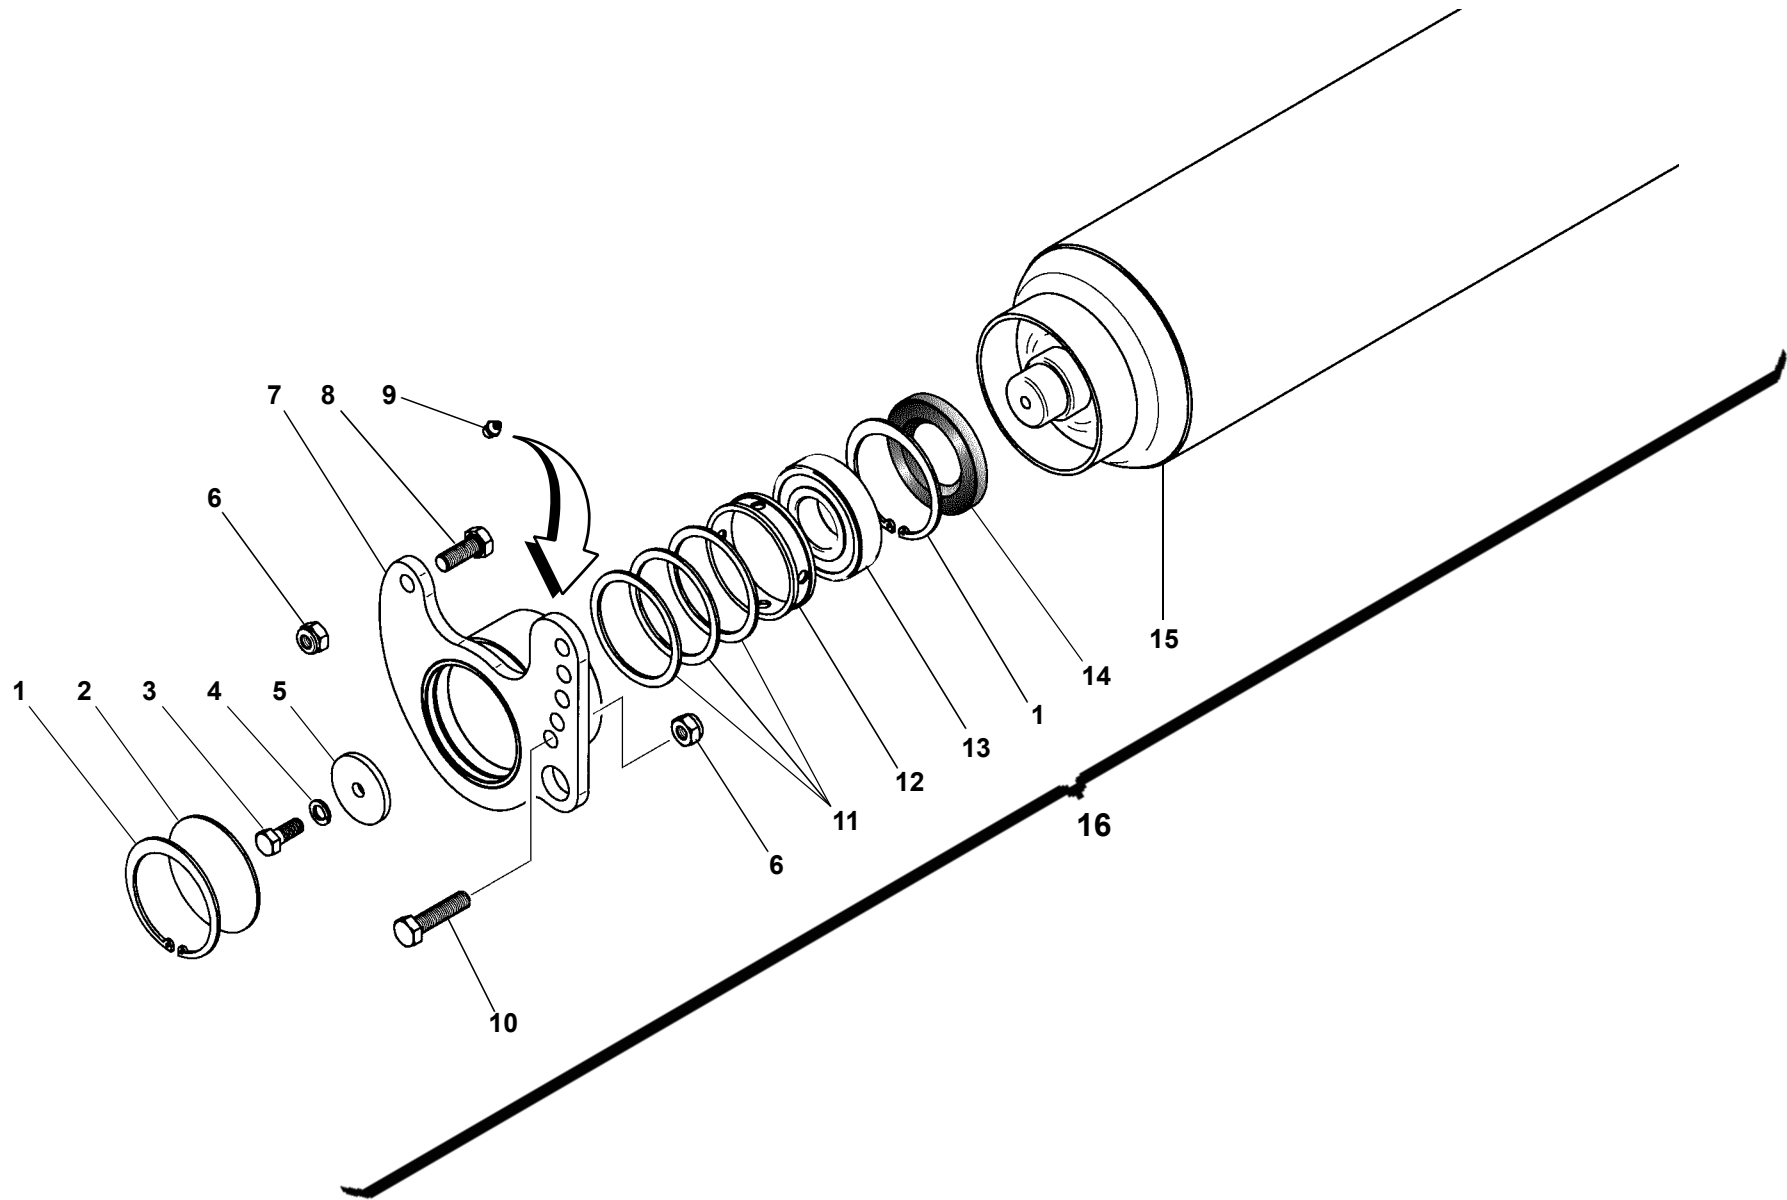

TAV. 1924

TAV. 1924

| RIF. | CODICE | DESCRIZIONE | N. |
|------|----------|----------------------|----|
| 1 | 1020100 | Seeger I 100 UNI7437 | 4 |
| 2 | 3014953 | | 2 |
| 3 | 1111210 | M12x30 UNI5739 | 2 |
| 4 | 1212000 | ø12 UNI1751 | 2 |
| 5 | 3008815 | | 2 |
| 6 | 1012414 | M14 UNI7474 | 4 |
| 7 | 3010085 | Dx | 1 |
| | 3010084 | Sx | 1 |
| 8 | 11114161 | M14x45 10.9 UNI5739 | 2 |
| 9 | 0002654 | M10x1 UNI7663-A | 2 |
| 10 | 11114201 | M14x55 10.9 UNI5737 | 2 |
| 11 | 3001935 | 84x99x3 | 6 |
| 12 | 3010024 | | 2 |
| 13 | 0001401 | 1309 | 2 |
| 14 | 0001831 | 55x100x13 | 2 |
| 15 | 3010094 | RS 260 | 1 |
| | 3010095 | RS 280 | 1 |
| | 3013505 | RS 300 | 1 |
| | 3010096 | RS 320 | 1 |
| 16 | 8850013 | RS 260 | 1 |
| | 8450022 | RS 280 | 1 |
| | 8869089 | RS 300 | 1 |
| | 8890024 | RS 320 | 1 |