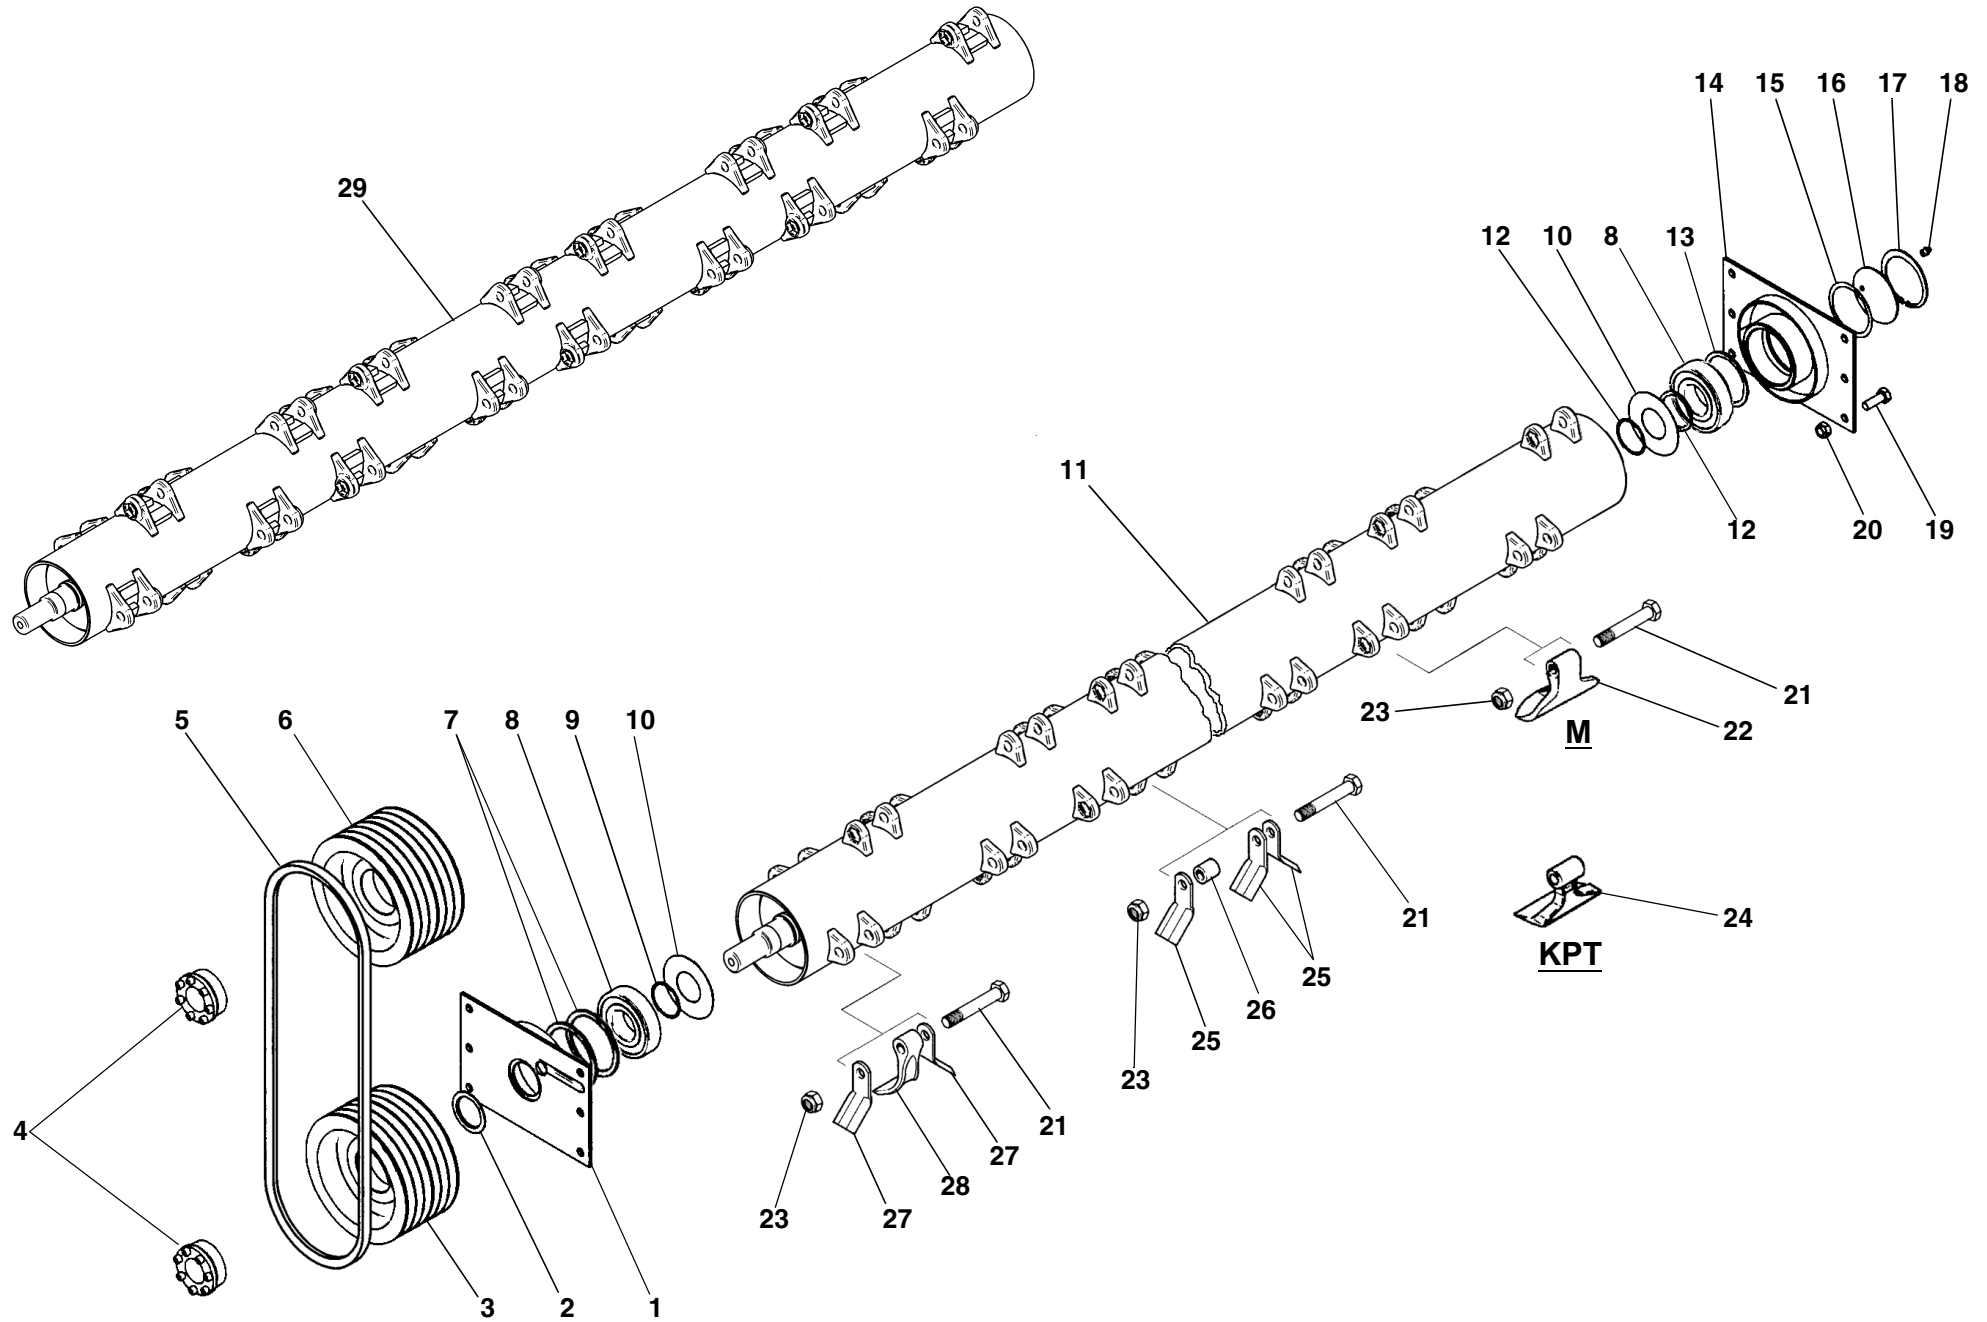

TAV. 1922

RIF.	CODICE	DESCRIZIONE	N.
1	1101622	M16x60 UNI5737	4
2	1116000	ø16 UNI6592	16
3	3014927		4
4	1012416	M16 UNI7474	8
5	3014937		2
6	3014911		1
7	3000178		1
8	3009813		1
9	0002101	ø9	3
10	3015052		1
11	3014954		2
12	1130000	ø30 UNI6592	1
13	0002654	M10x1	2
14	1111430	M14x80 UNI5739	1
15	1114000	ø14 UNI6592	1
16	1012414	M14 UNI7474	5
17	3014939		1
18	3001118	ø14,5x35x5	6
19	1101626	M16x70 UNI5737	4
20	3014931		2
21	3007374		2
22	3000741		2
23	3000088		2
24	0002115	ø4	2
25	3015435	RS 260	1
	3015289	RS 280	1
	3014942	RS 300	1

RIF.	CODICE	DESCRIZIONE	N.
	3014951	RS 320	1
26	1161010	M10x30 UNI5732 RS 260	21
	1161010	M10x30 UNI5732 RS 280-320	24
	1161010	M10x30 UNI5732 RS 300	27
27	1310303	ø10 UNI6593 RS 260	21
	1310303	ø10 UNI6593 RS 280-320	24
	1310303	ø10 UNI6593 RS 300	27
28	1012410	M10 UNI7474 RS 260	21
	1012410	M10 UNI7474 RS 280-320	24
	1012410	M10 UNI7474 RS 300	27
29	1101426	M14x70 UNI5737	2
30	3012223		1
31	1021524	M24x2 UNI5589	1
32	3014940		1
33	0002634	1/4"	1
34	0002632	1/4"	1
35	0002300	1/2"-1/4"	2
36	0002006	1/2"	2
37	0002701	1/2"	2
38	0001715	OR 4093-131	2
39	3005472		2
40	1021518	M18x1,5 UNI5589	2
41	3012224		1
42	1012412	M16 UNI7474	1
43	3007441		1
44	3009316		1
45	3007620		1

RIF.	CODICE	DESCRIZIONE	N.
46	0001843		1

TAV. 1923