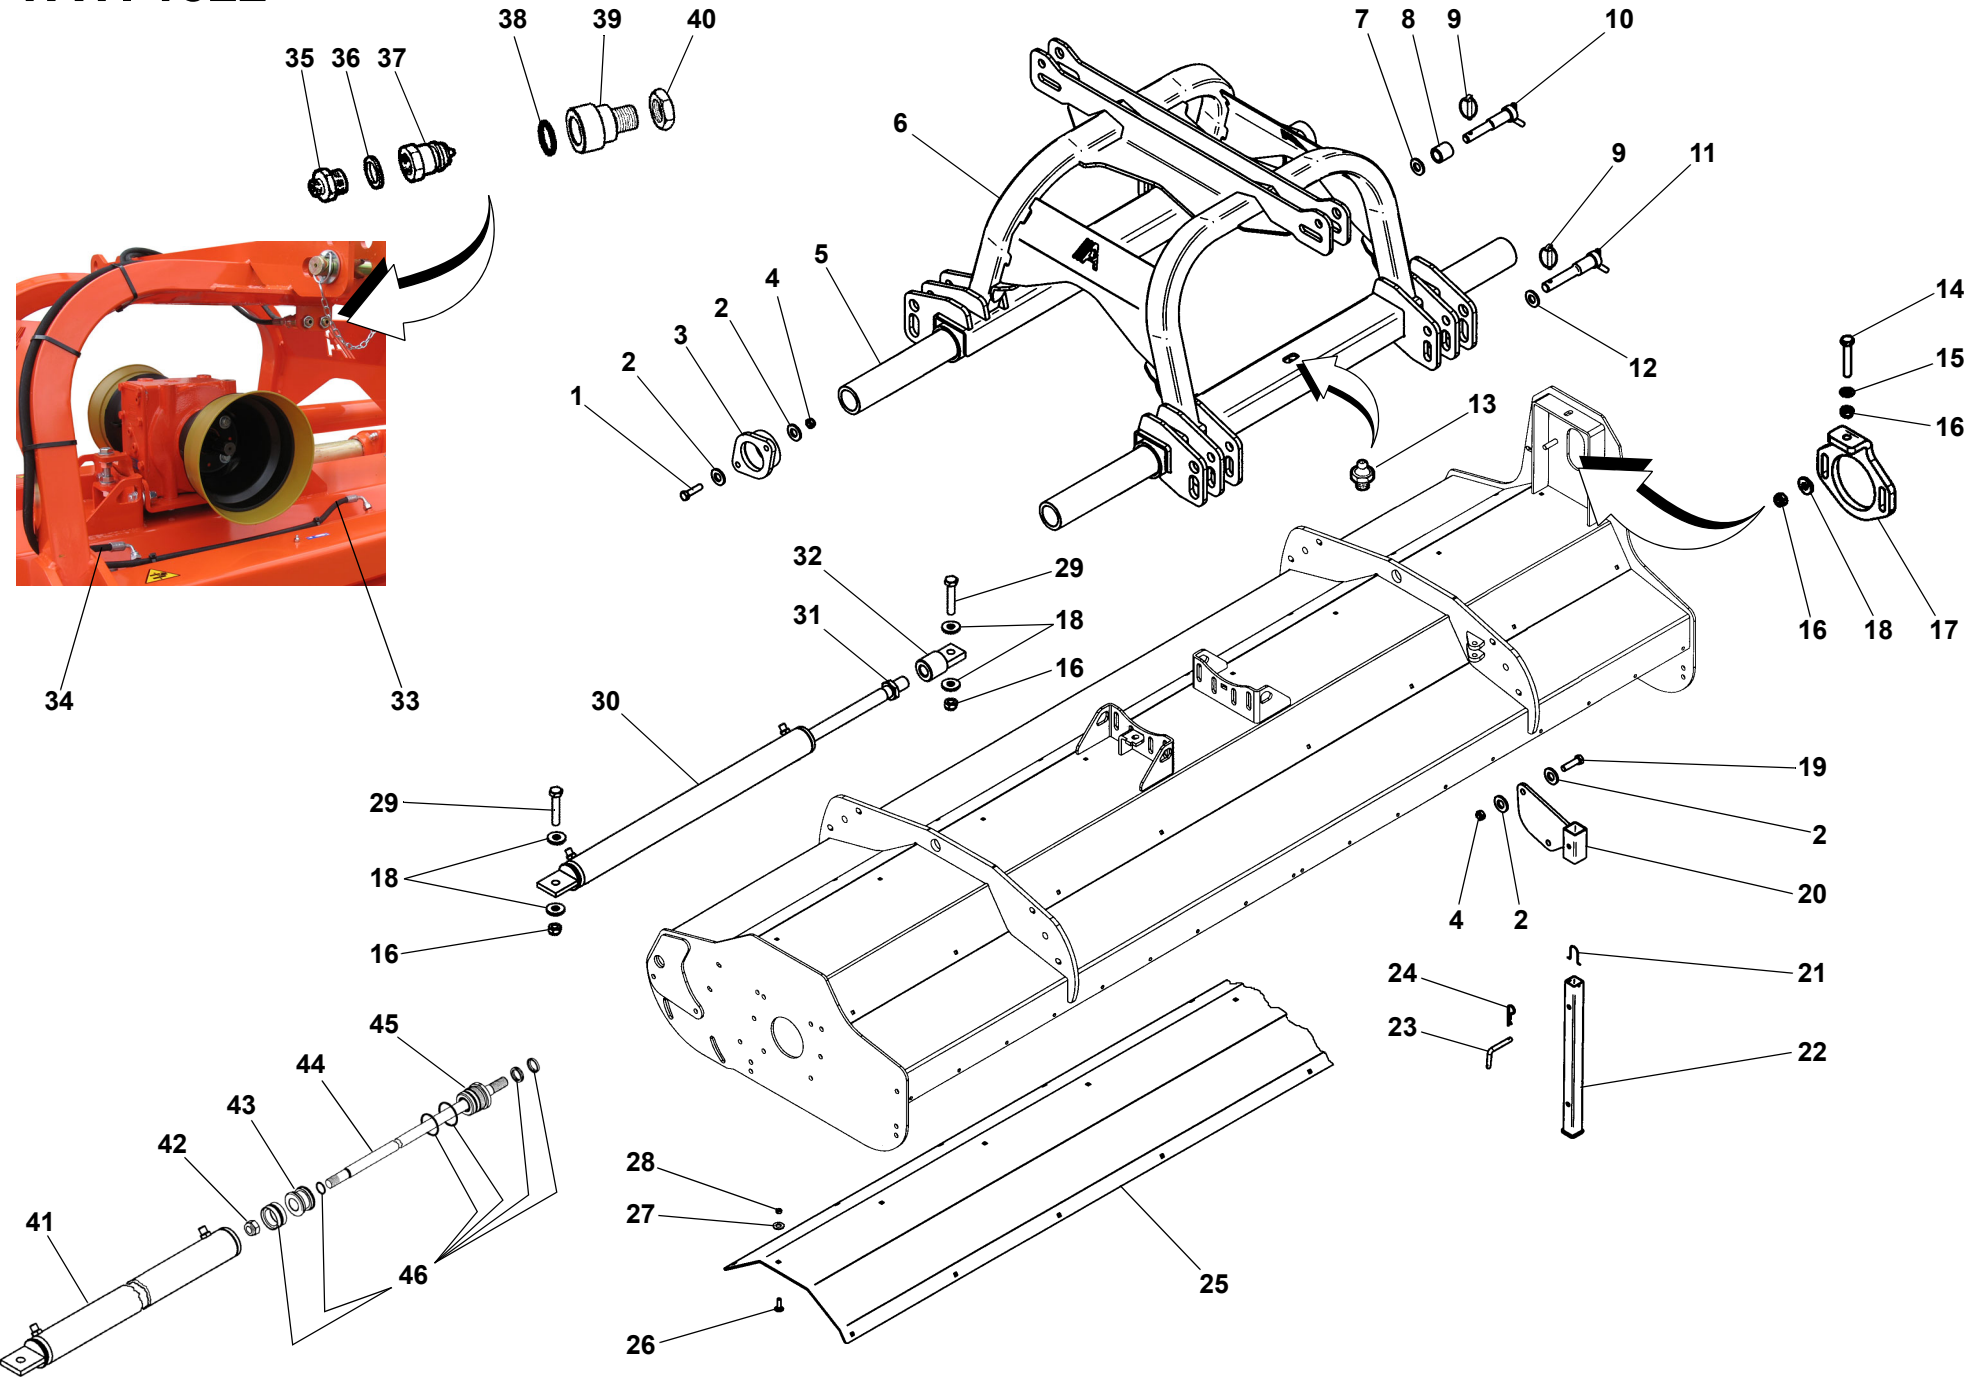

TAV. 1922

TAV. 1922

RIF.	CODICE	DESCRIZIONE	N.
1	1101622	M16x60 UNI5737	4
2	1116000	ø16 UNI6592	16
3	3014927		4
4	1012416	M16 UNI7474	8
5	3014937		2
6	3014911		1
7	3000178		1
8	3009813		1
9	0002101	ø9	3
10	3015052		1
11	3014954		2
12	1130000	ø30 UNI6592	1
13	0002654	M10x1	2
14	1111430	M14x80 UNI5739	1
15	1114000	ø14 UNI6592	1
16	1012414	M14 UNI7474	5
17	3014939		1
18	3001118	ø14,5x35x5	6
19	1101626	M16x70 UNI5737	4
20	3014931		2
21	3007374		2
22	3000741		2
23	3000088		2
24	0002115	ø4	2
25	3015435	RS 260	1
	3015289	RS 280	1
	3014942	RS 300	1

RIF.	CODICE	DESCRIZIONE	N.
	3014951	RS 320	1
26	1161010	M10x30 UNI5732 RS 260	21
	1161010	M10x30 UNI5732 RS 280-320	24
	1161010	M10x30 UNI5732 RS 300	27
27	1310303	ø10 UNI6593 RS 260	21
	1310303	ø10 UNI6593 RS 280-320	24
	1310303	ø10 UNI6593 RS 300	27
28	1012410	M10 UNI7474 RS 260	21
	1012410	M10 UNI7474 RS 280-320	24
	1012410	M10 UNI7474 RS 300	27
29	1101426	M14x70 UNI5737	2
30	3012223		1
31	1021524	M24x2 UNI5589	1
32	3014940		1
33	0002634	1/4"	1
34	0002632	1/4"	1
35	0002300	1/2"-1/4"	2
36	0002006	1/2"	2
37	0002701	1/2"	2
38	0001715	OR 4093-131	2
39	3005472		2
40	1021518	M18x1,5 UNI5589	2
41	3012224		1
42	1012412	M16 UNI7474	1
43	3007441		1
44	3009316		1
45	3007620		1

RIF.	CODICE	DESCRIZIONE	N.
46	0001843		1