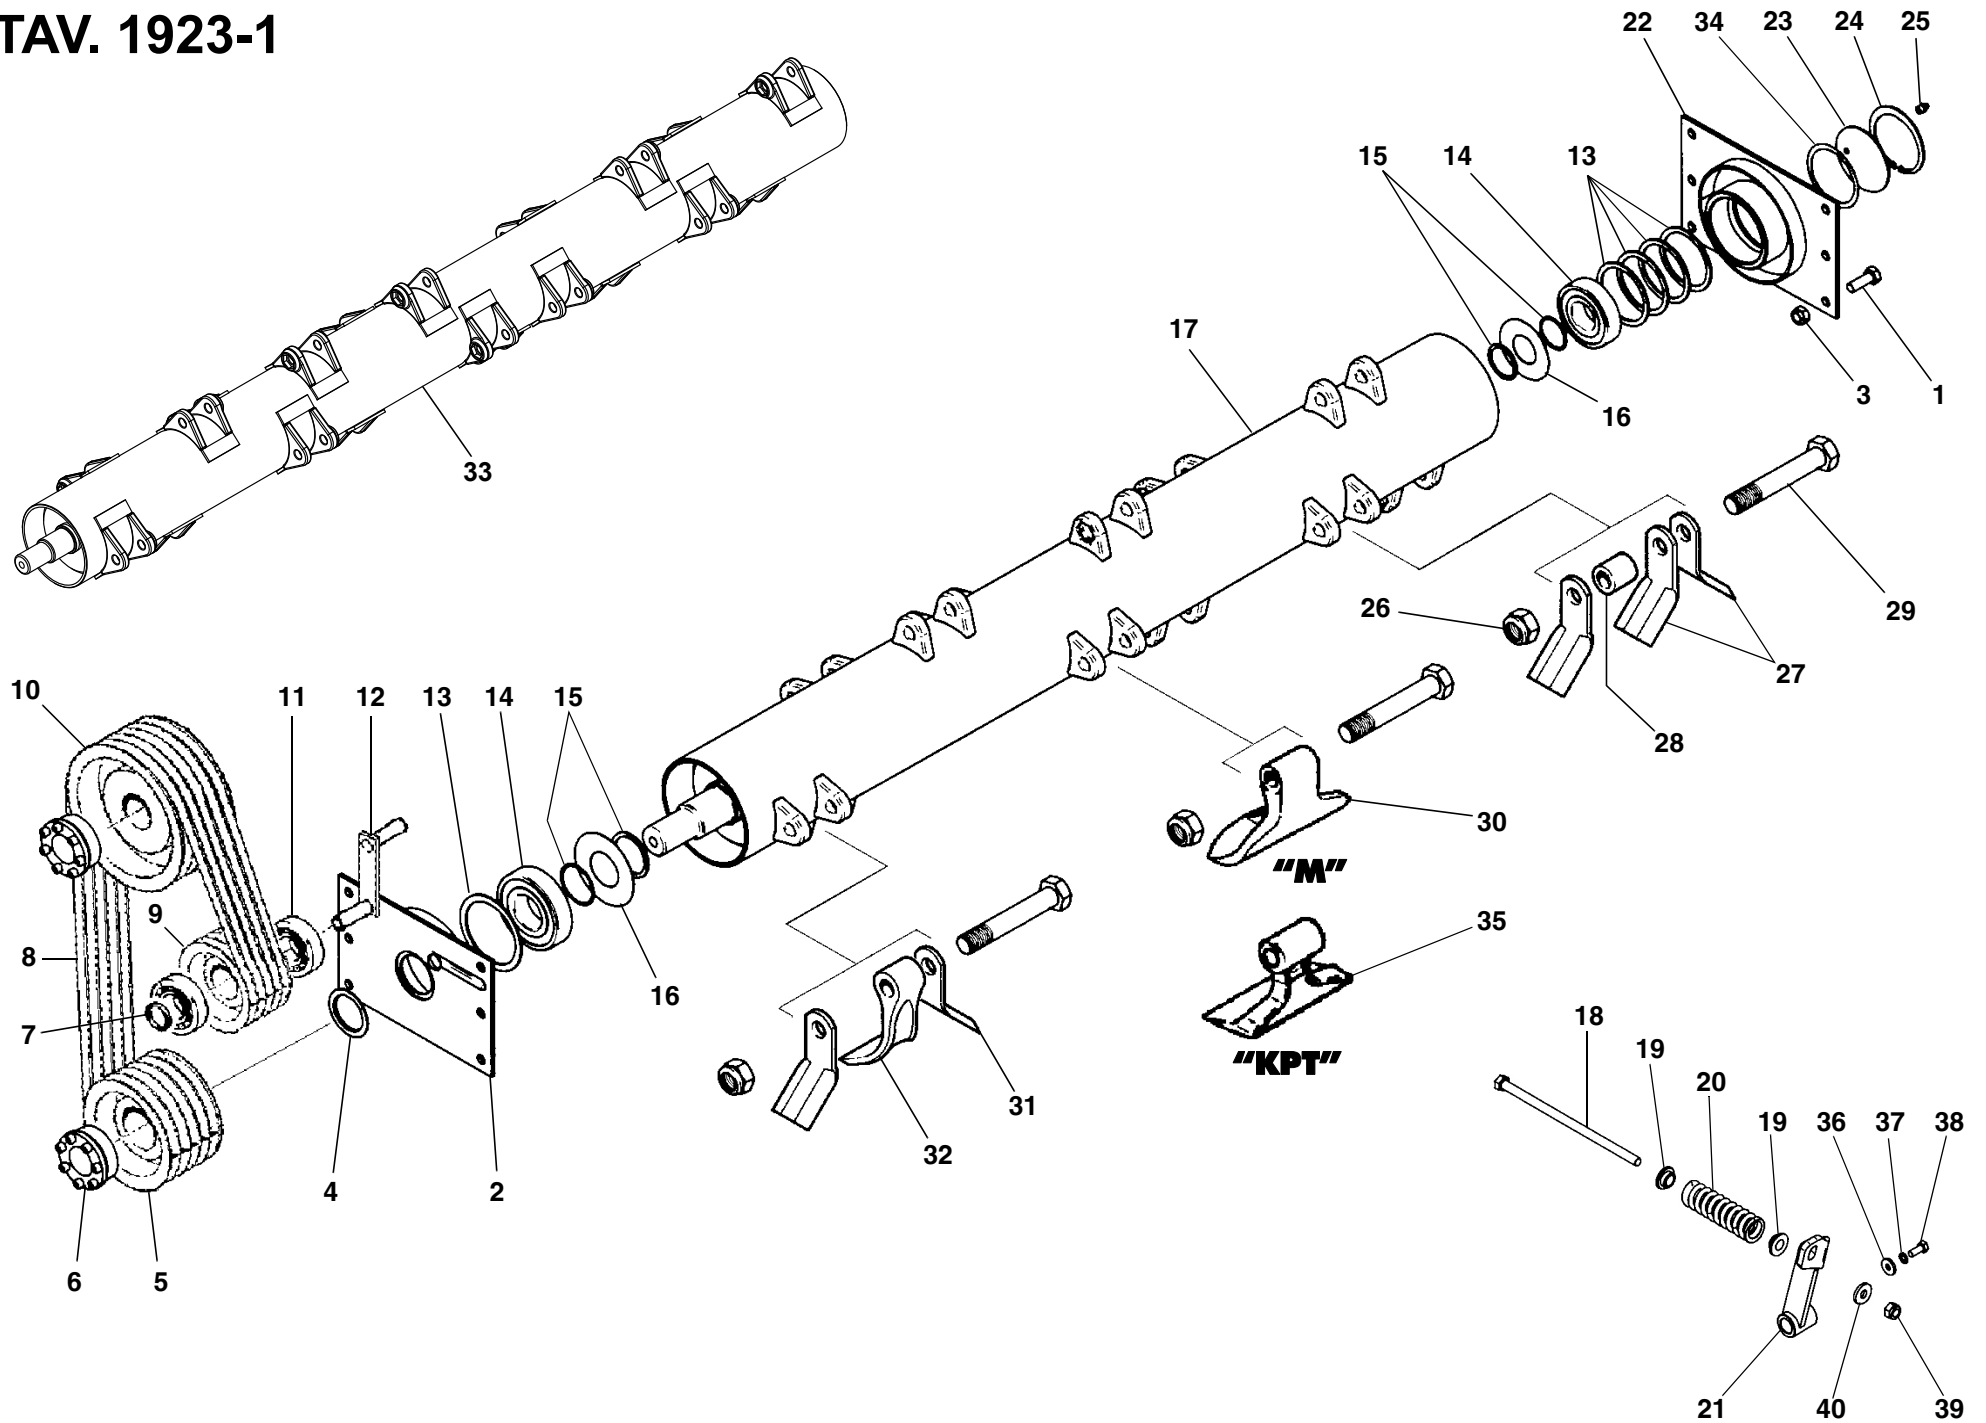

TAV. 1923-1

TAV. 1923-1

RIF.	CODICE	DESCRIZIONE	N.
1	1111410	M14x30 UNI5739	12
2	3003069	Sx	1
3	1012414	M14 UNI7474	12
4	0001821	55x75x5,5	1
5	3000724	200x6 SPB	1
	3000145	250x6 SPB M-KPT	1
6	0001332	45x80-8V RV 125/280	2
	0001354	45x80-10V RV 300-320	2
7	1010025	Seeger E 25 UNI7435	1
8	0001000	SPB-X 1500	6
	0001001	SPB-X 1600 M-KPT	6
9	3004945		1
10	3000724	250x6 SPB	1
	3013301	200x6 SPB M-KPT	1
11	0001496	6205-2RS	2
12	3008276		1
13	3001936	99x119x3	4
14	0001400	1311	2
15	3000347	58x65x1	11
16	3000346		2
17	3015433	RS 260	1
	3015290	RS 280	1
	3013498	RS 300	1
	3003054	RS 320	1
18	3004948		1
19	3001093		2
20	3004156		1

RIF.	CODICE	DESCRIZIONE	N.
21	3008277		1
22	3003070	Dx	1
23	3003067		1
24	1020120	Seeger I 120 UNI7437	1
25	0002654	M10x1	1
26	1012420	M20 UNI7474 RS 260	24
	1012420	M20 UNI7474 RS 280/320	32
27	3000323	RS 260	72
	3000323	RS 280/320	96
28	3000552	RS 260	24
	3000552	RS 280/320	32
29	3002392	M20x120 RS 260	24
	3002392	M20x120 RS 280/320	32
30	3001119	RS 260	24
	3001119	RS 280/320	32
31	3000323	RS 260	48
	3000323	RS 280/320	64
32	3000548	RS 260	24
	3000548	RS 280/320	32
33	3015436	RS 260	1
	3015292	RS 280	1
	3013506	RS 300	1
	3008011	RS 320	1
34	3004403	99x119x1	—
35	3011270	RS 260	24
	3011270	RS 280/320	32
36	1410304	10,5x30x4	1

RIF.	CODICE	DESCRIZIONE	N.
37	1210000	ø10 UNI1751	1
38	1111008	M10x30 UNI5739	1
39	1012414	M14 UNI7474	1
40	3001120	16,5x35x5	1