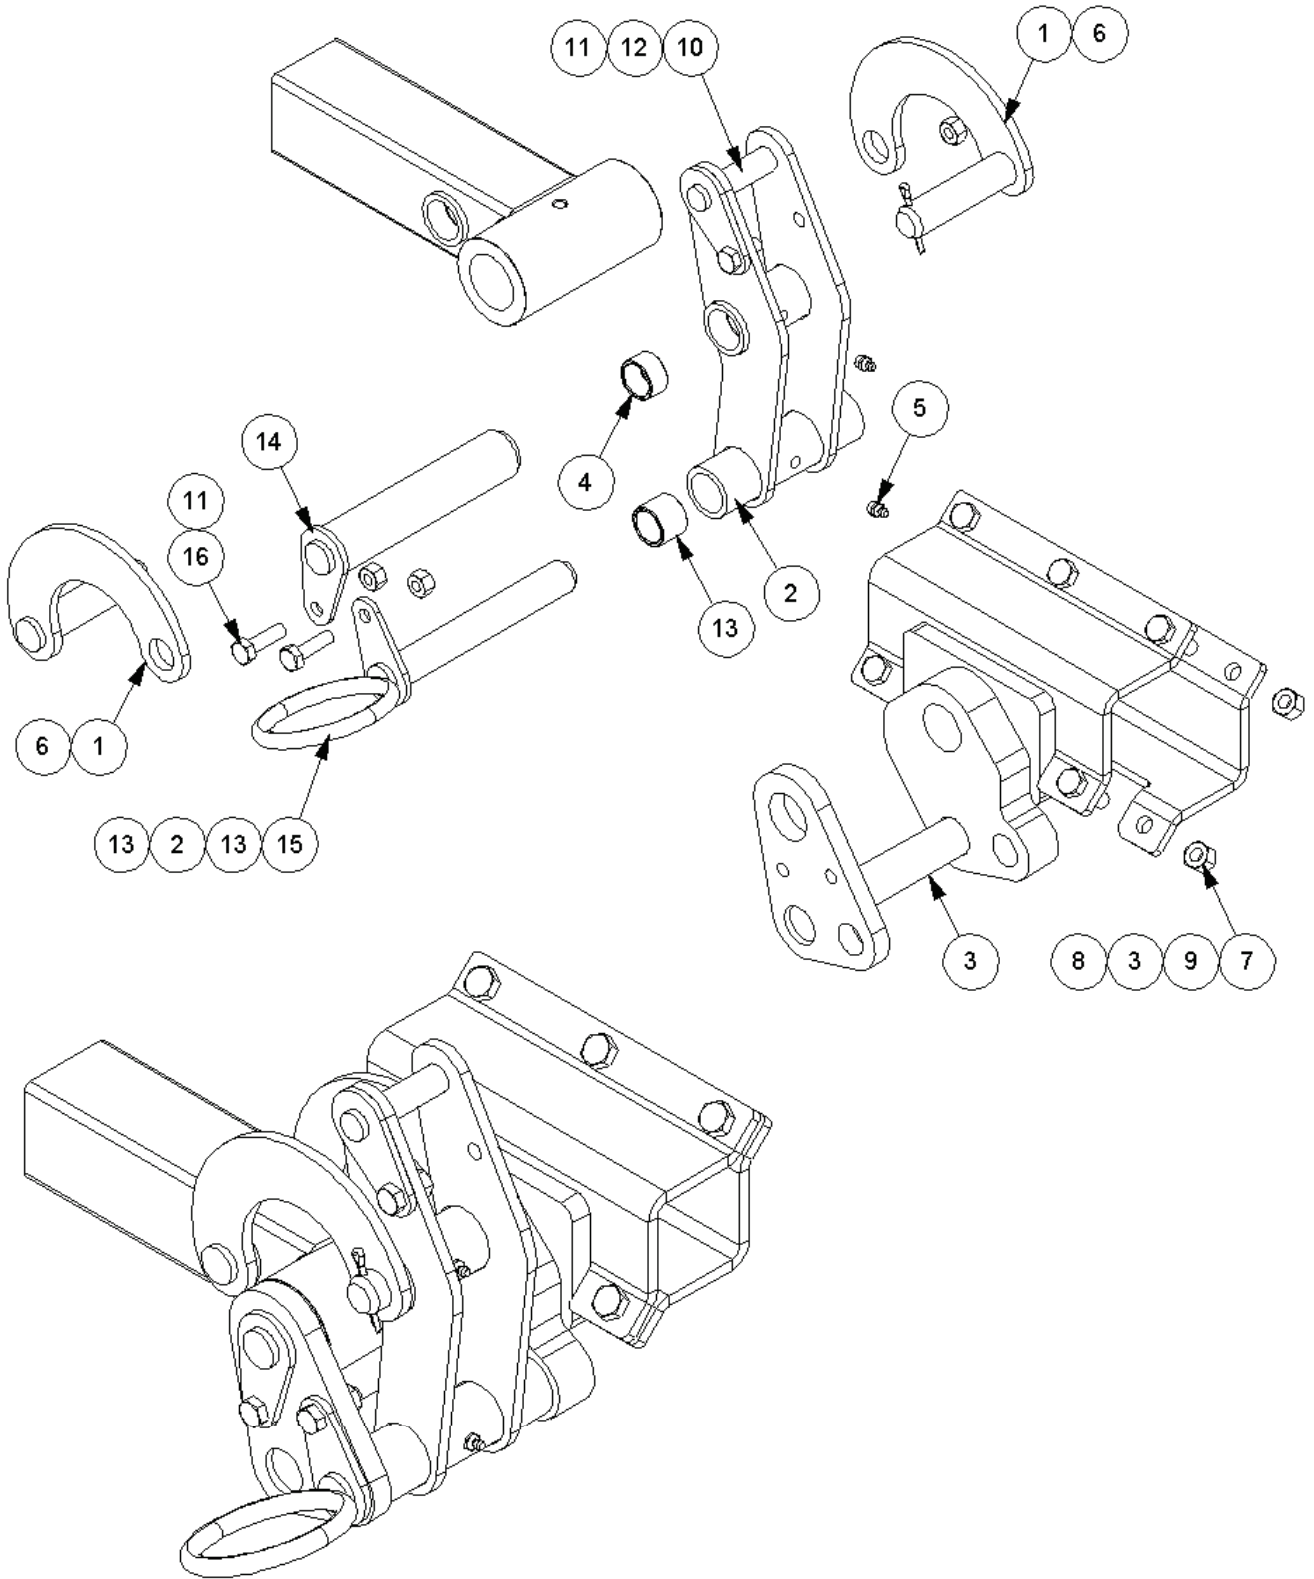

7434511 B - ANGLING GEAR

7434511 B - ANGLING GEAR

Ref	Part No	Description	Qty
1	41206.02	RADIUS ARM TYPE 2	2
2	41207.03	SLAVE LINK W/ASSY	1
3	41261.15	HEAD MTG BRKT	1
4	7214060	BUSH	2
5	0901121	GREASER	2
6	9501406	PIN	2
7	9163006	NUT	5
8	9313086	SCREW	5
9	21873.01	PLATE	1
10	41270.01	PIN	1
11	9163005	NUT	3
12	9313055	SCREW	1
13	41690.01	BUSH	2
14	21971.01	PIN	1
15	21970.02	PIN W/ASSY	1
16	9313075	SCREW	2