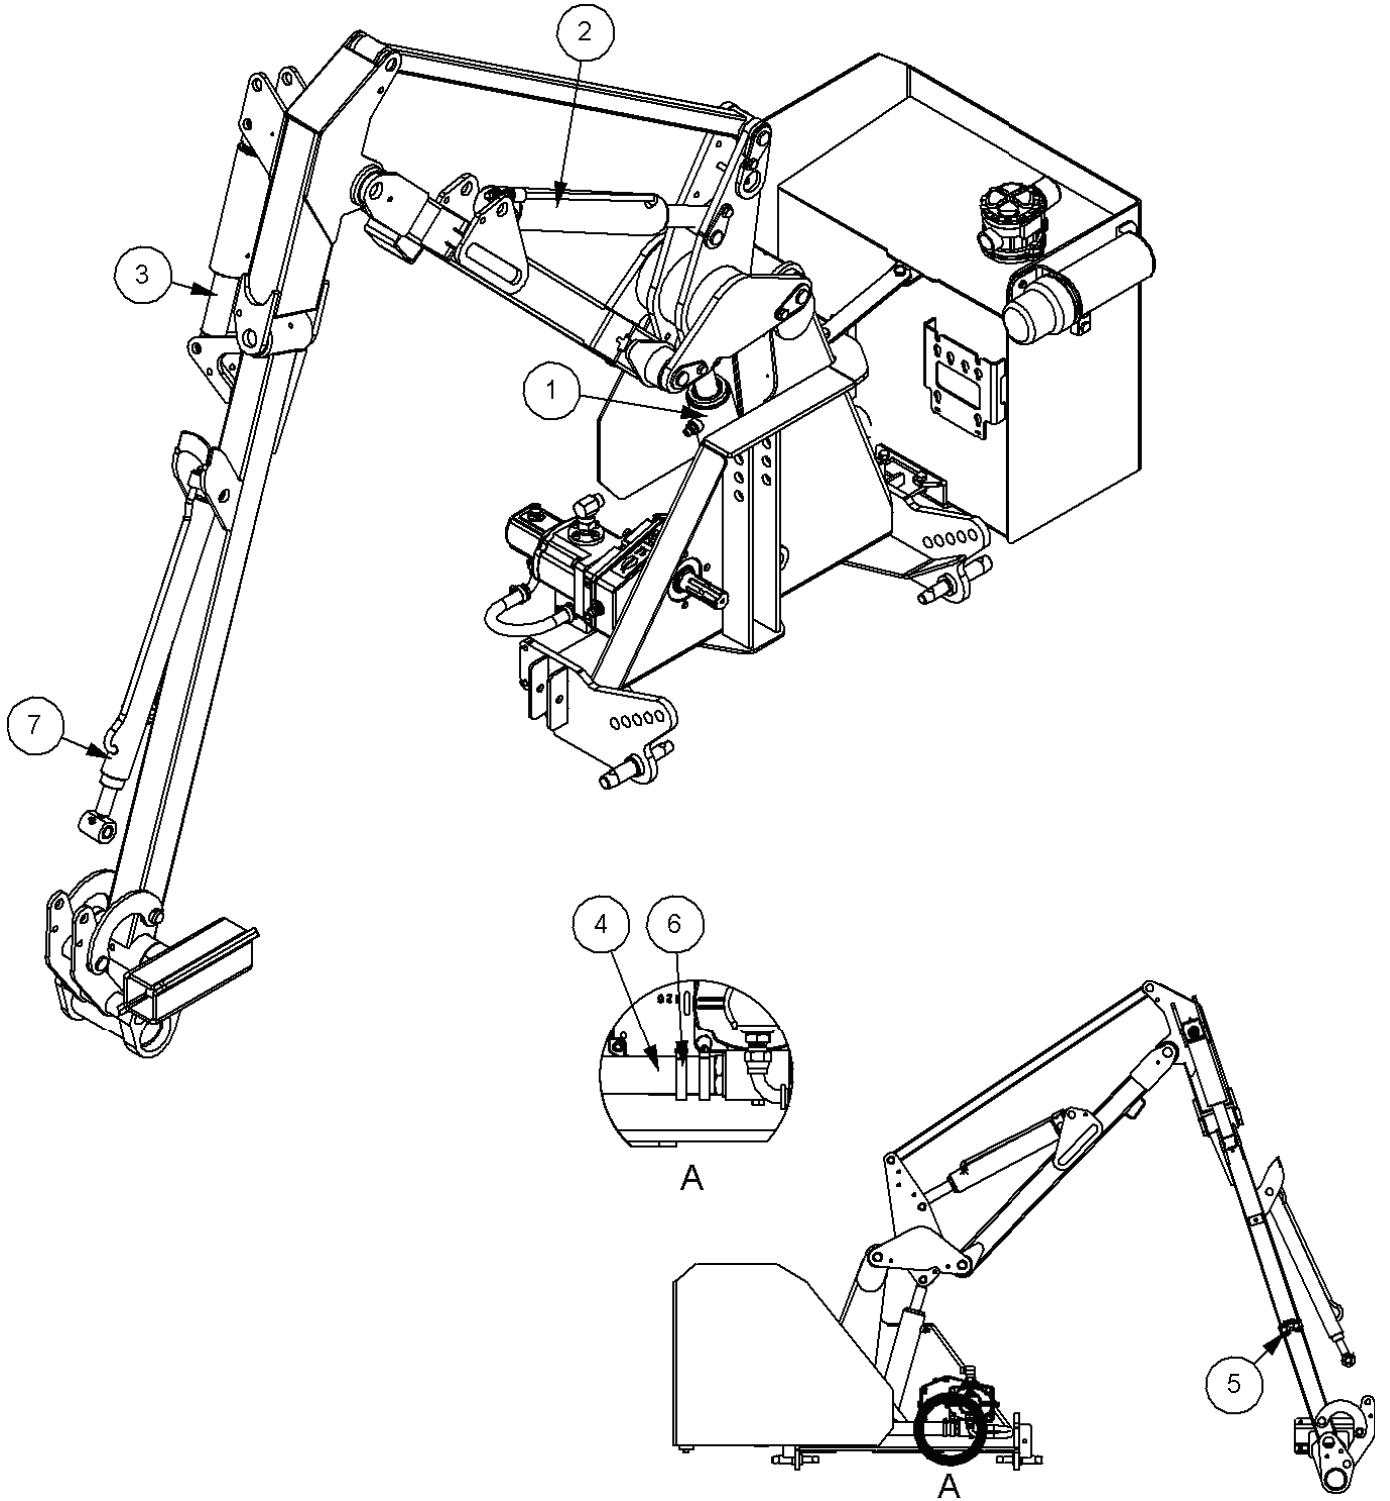

7434572 - HYD INST

Ref	Part No	Description	Qty
1	41014.12	RAM	1
2	41015.03	RAM ASSY	1
3	41322.02	RAM	1
4	8501000	HOSE	635
5	G3812119	CAP	2
6	0904107	CLIP	4
7	7191072	RAM	1
8	7196045	HOSE TIE	15