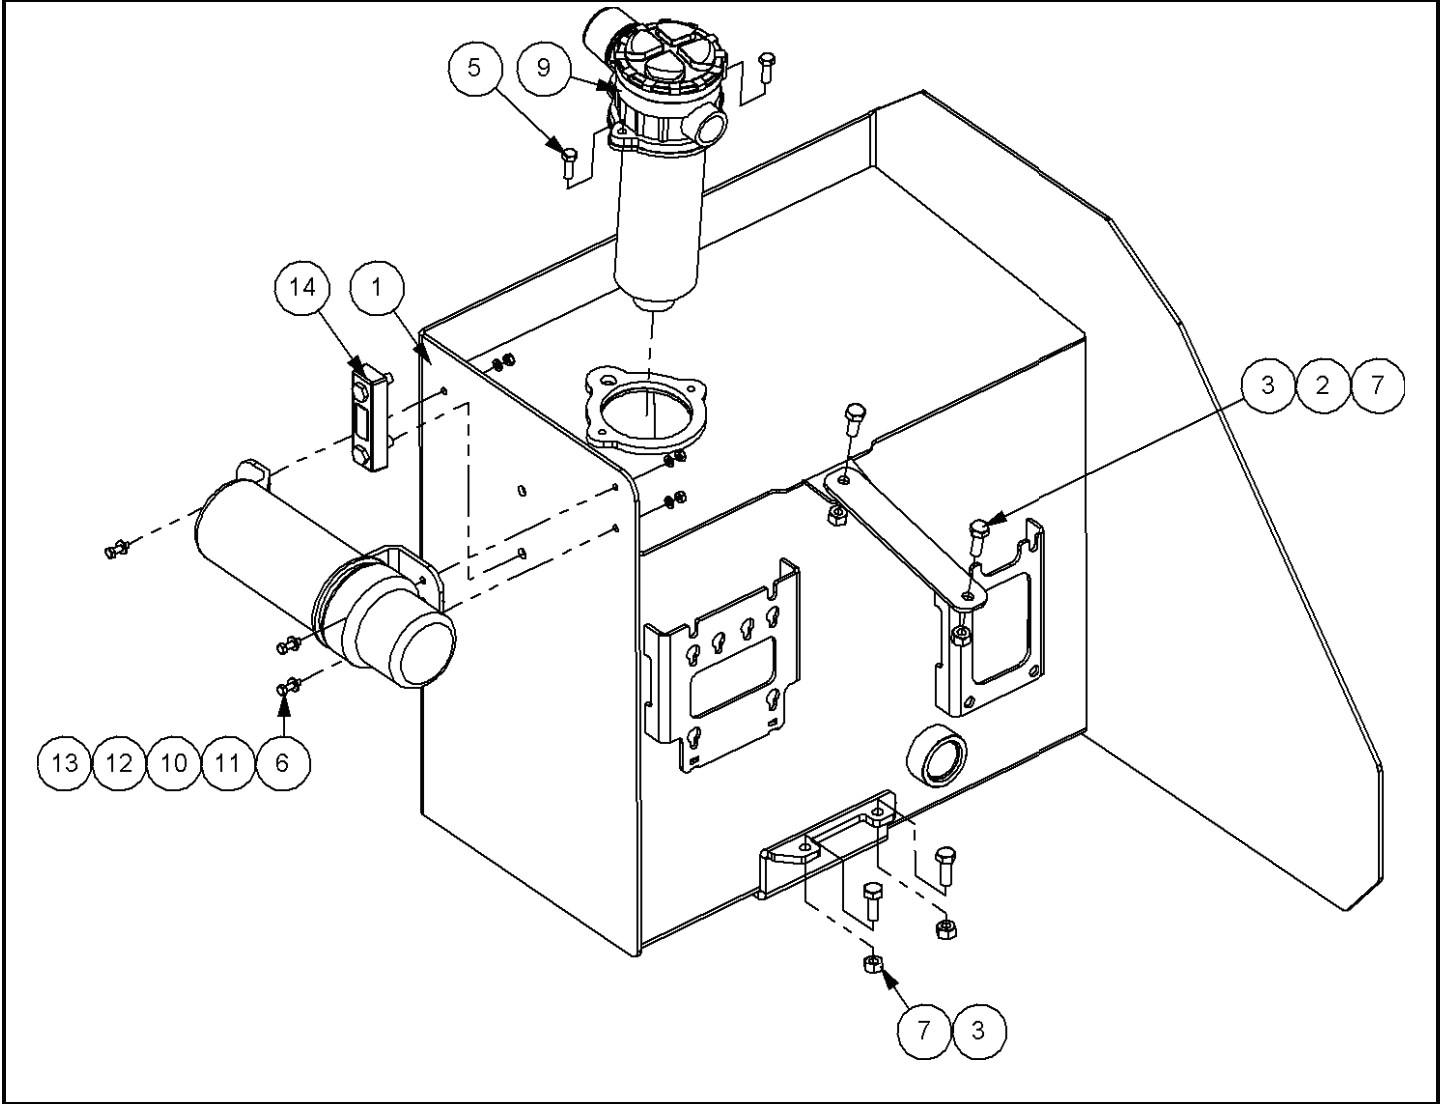

7434502 - TANK MODULE LH

7434502 - TANK MODULE LH

Ref	Part No	Description	Qty
1	41196.12	W/ASSY TANK LH	1
2	41196.55	TANK STRAP	1
3	9313065	SCREW	3
4	9313055	SCREW	1
5	9313054	SCREW	2
6	9313043	SCREW	3
7	9163005	NUT	4
8	8581203	PLUG	1
9	212.013	FILTER ASSY 100 L	1
10	46505.01	HOLDER	1
11	9100103	WASHER	3
12	9100203	WASHER	3
13	9113003	NUT	3
14	08.921.01	FLUID LEVEL GAUGE	1