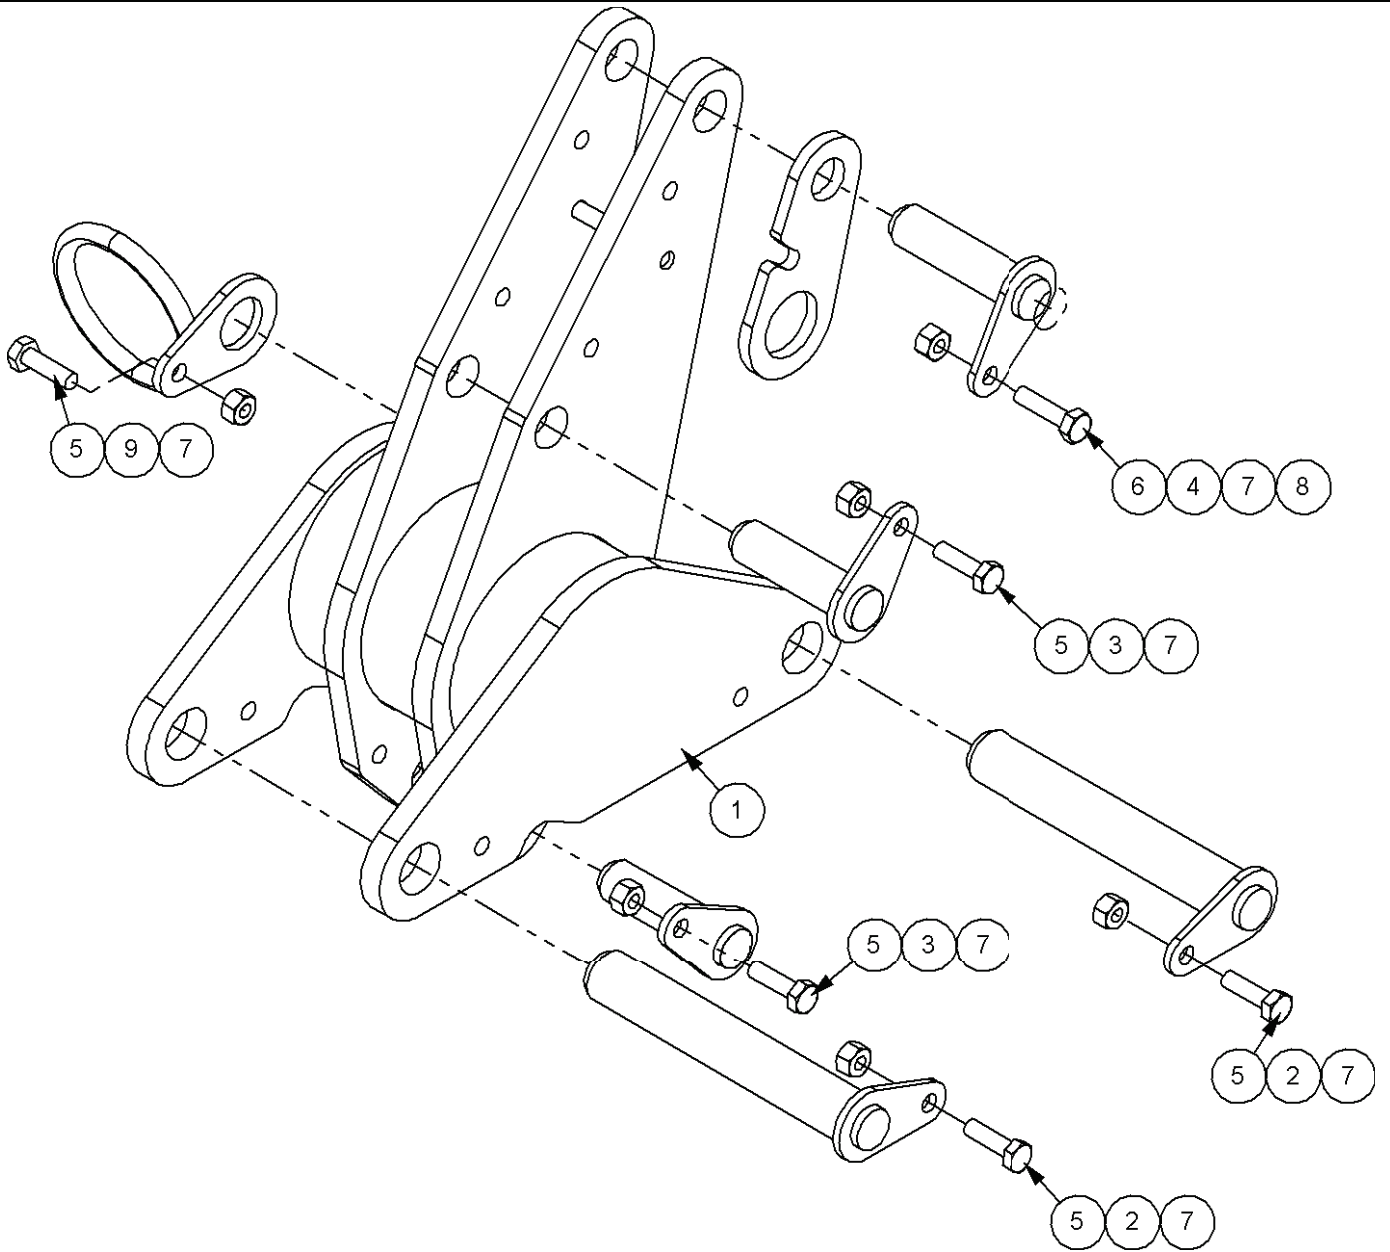

7434514 - ROCKER MODULE

7434514 - ROCKER MODULE

Ref	Part No	Description	Qty
1	41198.08	ROCKER W/ASSY	1
2	41268.02	PIN	2
3	41267.09	PIN W/ASSY	2
4	41267.03	PIN	1
5	9313075	SCREW	5
6	9313085	SCREW	1
7	9163005	NUT	6
8	22667.02	SLINGING EYE	1
9	43158.02	HOSE LOOP W/ASSY	1