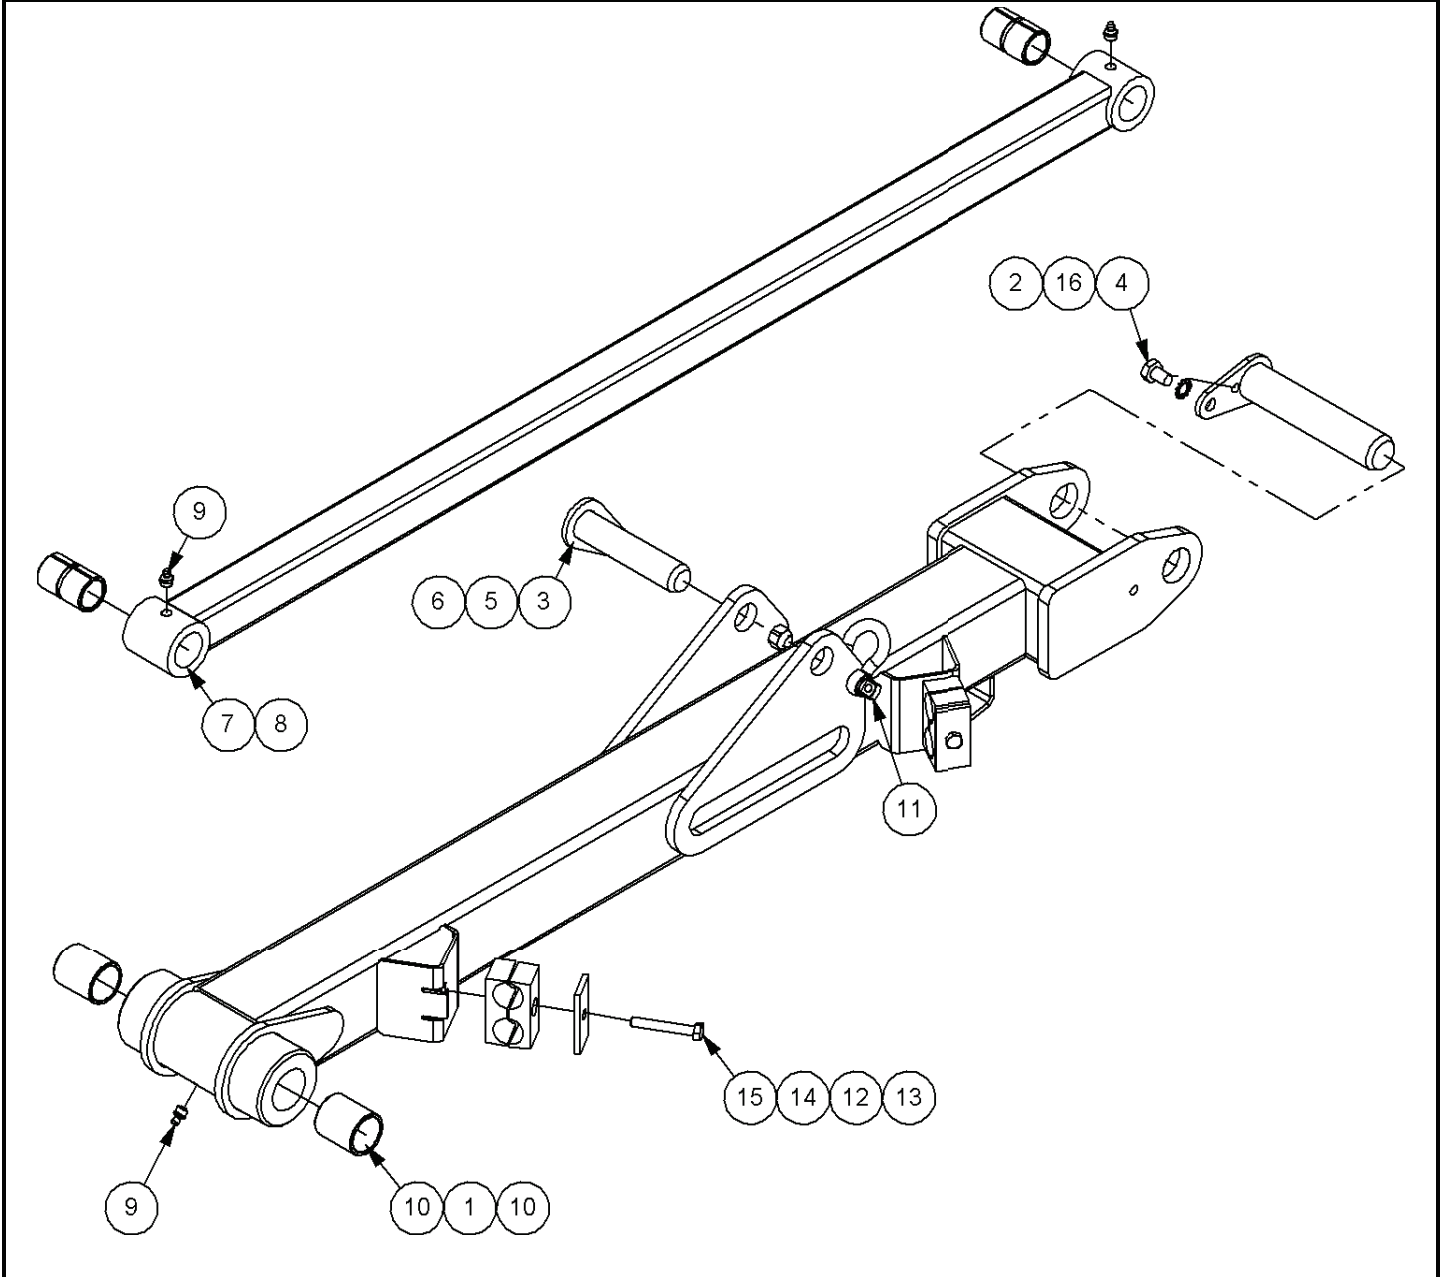

7434516 - MAIN ARM MODULE

7434516 - MAIN ARM MODULE

Ref	Part No	Description	Qty
1	41199.10	W/ASSY MAIN ARM	1
2	41268.01	PIN	1
3	41267.04	PIN	1
4	9313035	SCREW	1
5	9313065	SCREW	1
6	9163005	NUT	1
7	22887.01	TENSION LINK W/ASSY	1
8	7105050	BUSH	2
9	0901121	GREASER	3
10	21149.01	BUSH	2
11	22668.02	SLINGING SHACKLE	1
12	06.430.09	CLAMP (2 PCS)	2
13	9163004	NUT	2
14	06.418.03	PLATE	2
15	9213114	BOLT	2
16	9100405	WASHER	1