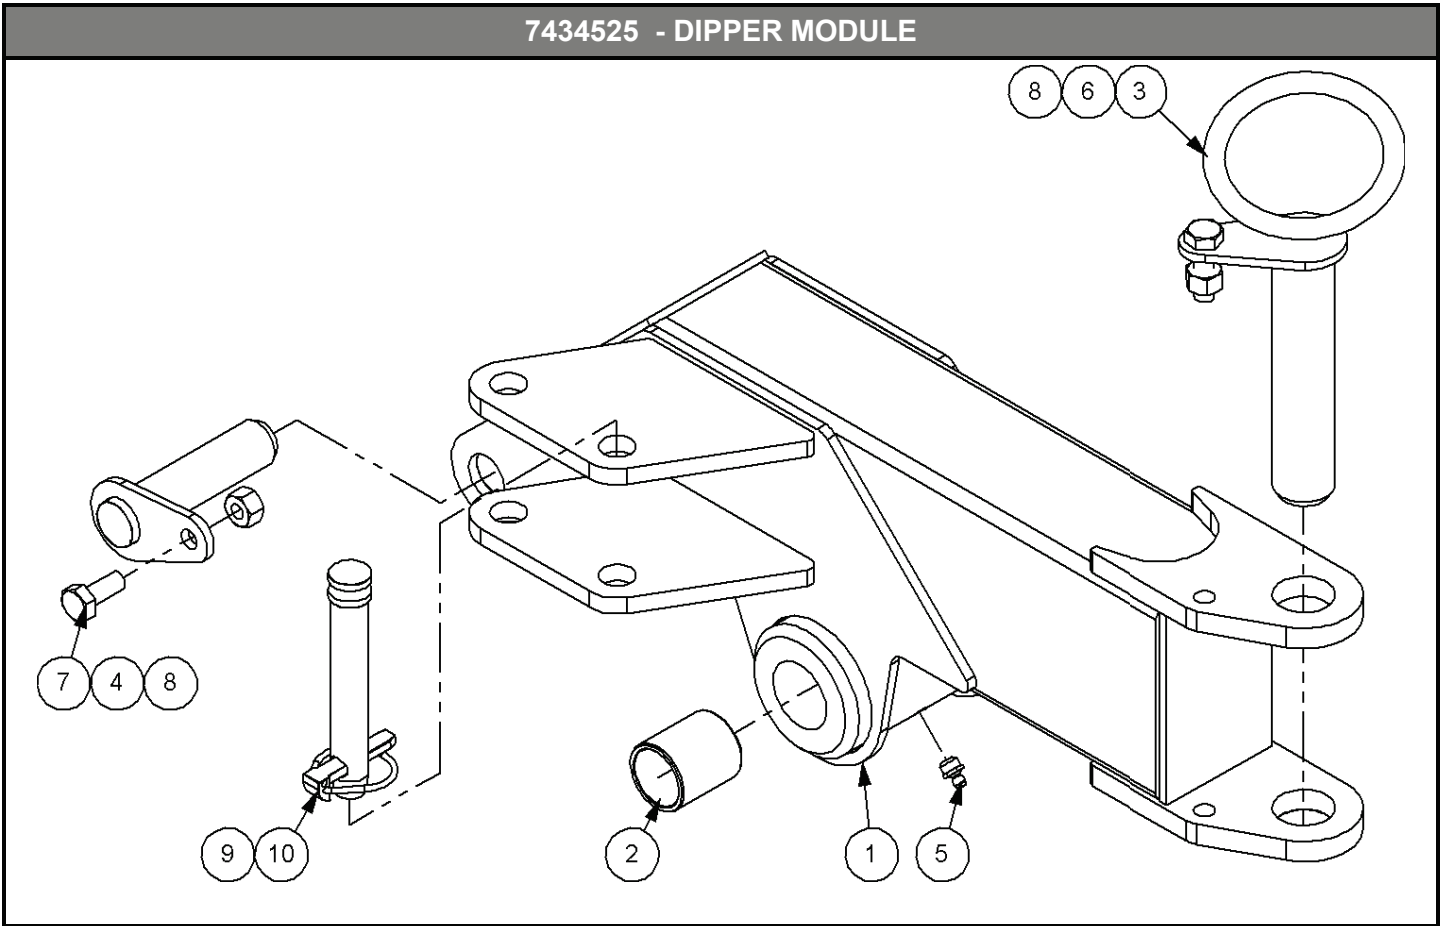

7434525 - DIPPER MODULE

7434525 - DIPPER MODULE

Ref	Part No	Description	Qty
1	41201.08	W/ASSY DIPPER UPPER	1
2	21149.01	BUSH	2
3	41269.01	PIN	1
4	41267.03	PIN	1
5	0901121	GREASER	1
6	9313075	SCREW	1
7	9313055	SCREW	1
8	9163005	NUT	2
9	6310202	CAT 1 TOP LINK PIN	1
10	0431217	PIN	1