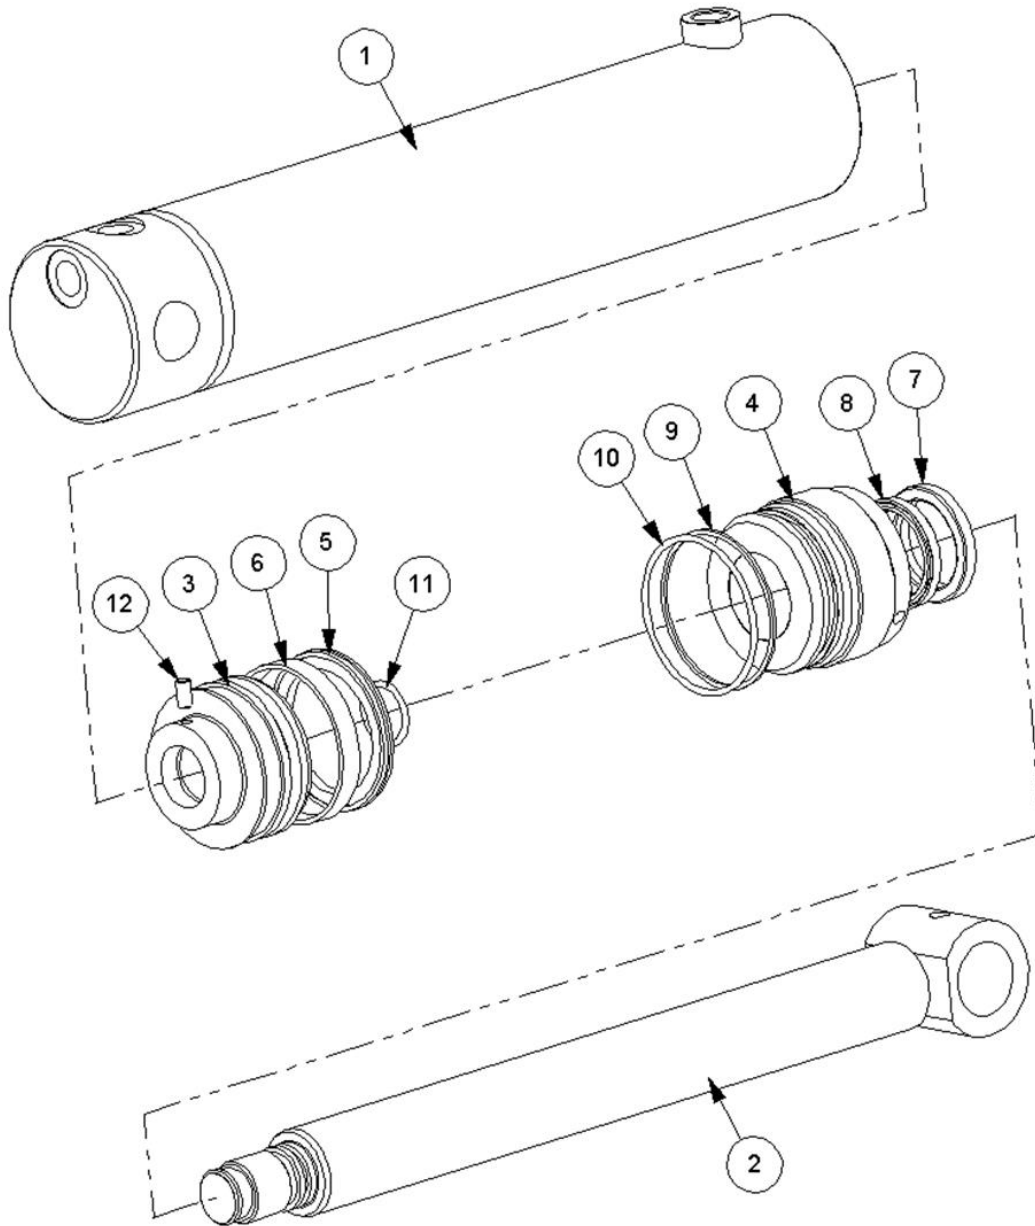

41014.12AP - LIFT/REACH RAM

Ref	Part No	Description	QTY
1	41034.03	BARREL	1
2	41035.03	RAM ROD	1
3	7120383	PISTON	1
4	7120384	HOUSING	1
5	8629189	SEAL	1
6	8629190	SEAL	1
7	8629147	SEAL	1
8	8629164	SEAL	1
9	8609429	ANTI.EXT.RING	1
10	8600429	"O" RING	1
11	8600403	"O" RING	1