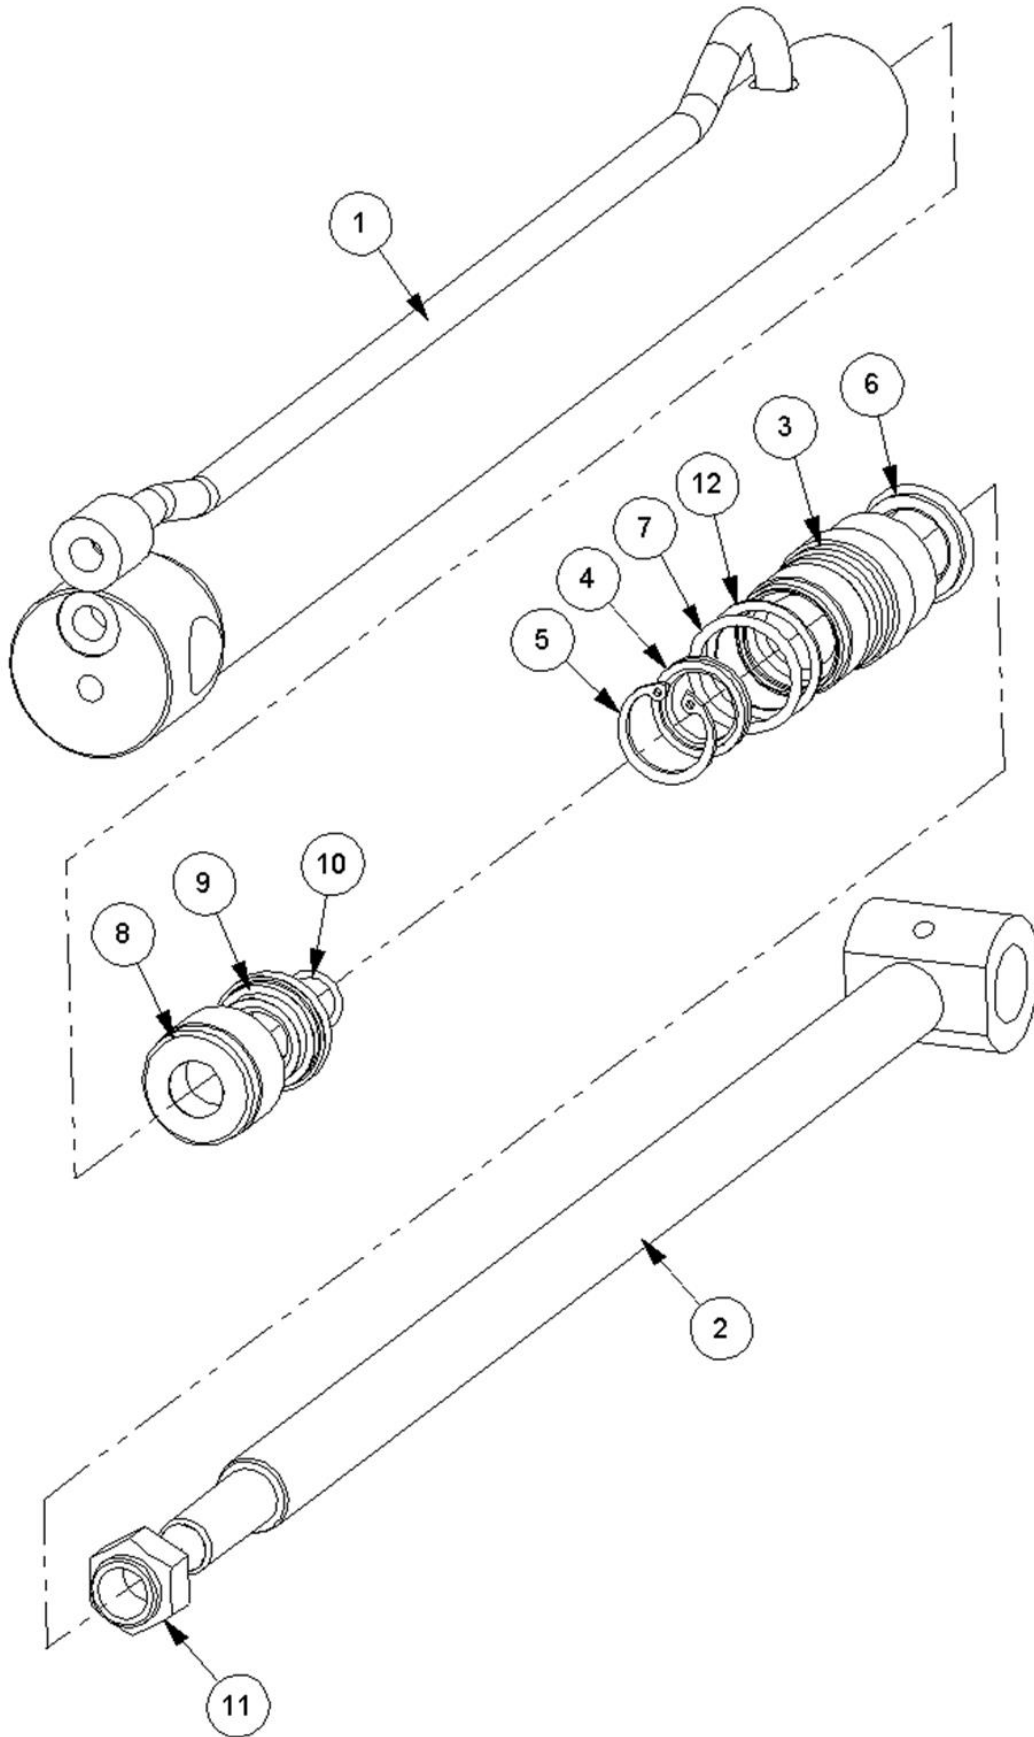

7191295AP - RAM

Ref	Part No	Description	QTY
1	7191296	BARREL	1