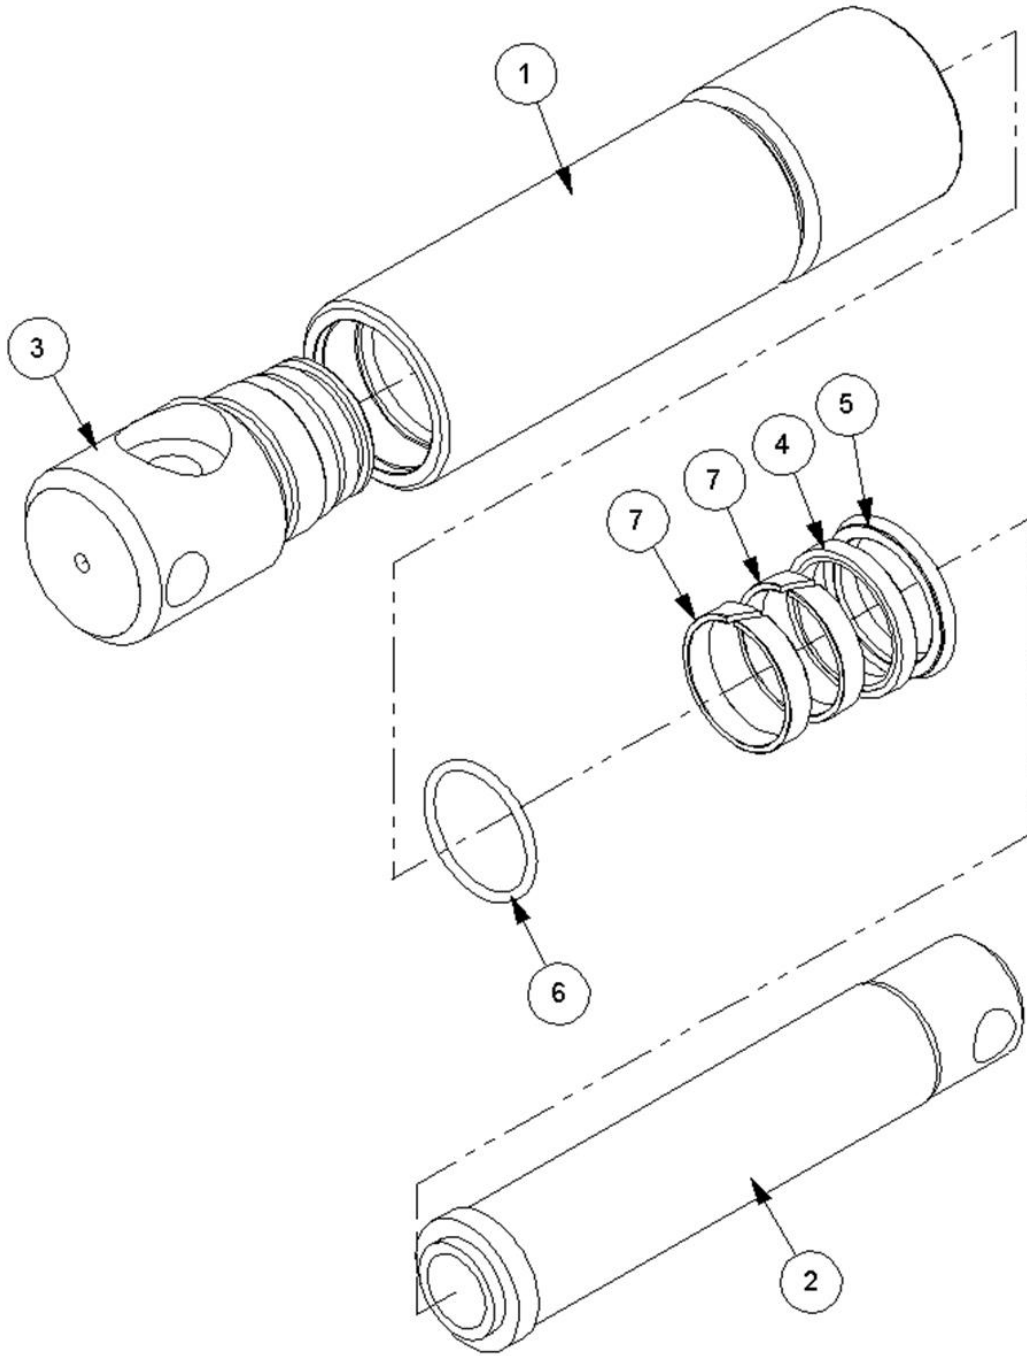

7198292AP - RAM

Ref	Part No	Description	QTY
1	7191051	PISTON ROD	1
2	7191051	PISTON ROD	1
3	7191299	PLUG	1
4	8629158	SEAL	1
5	8629152	SEAL	1
6	8600302	"O" RING	1
7	8629273	ROD BEARING	2