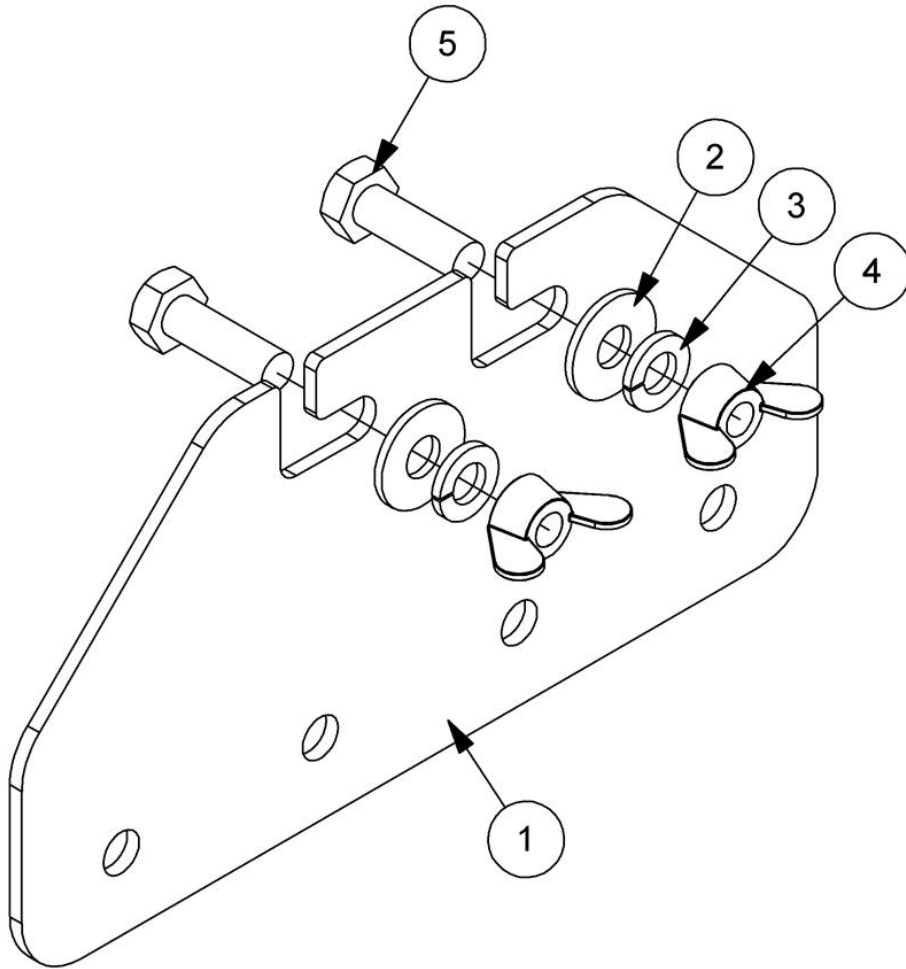

Operator Manual

7313282 - CAB CTRL MTG MOD

Ref	Part No	Description	QTY
1	42491.01	PLATE	1
2	9100104	WASHER	2
3	9100204	WASHER	2
4	9193004	NUT	2
5	9313054	SCREW	2

7313324 - GUARD KIT

Ref	Part No	Description	QTY
1	7313049	GUARD PANEL	1
2	7313050	GUARD PANEL	1
3	6001064	SPRING	12
4	6001065	HOOK	6
5	41587.01	GUARD HOOK	6
6	41745.01	HOOK	8

Ref	Part No	Description	QTY
7	22342.01	CABLE TIE	1
8	7196045	HOSE TIE	2

7434501 - MAIN FRAME MODULE

Ref	Part No	Description	QTY
1	22852.02	MAIN FRAME	1
2	41203.05	LEG	2
3	1090051	PIN	2
4	21149.01	BUSH	2
5	41267.15	PIN	1
6	0431105	PIN	2
7	9313045	SCREW	1
8	9313046	SCREW	1
9	9313056	SCREW	3
10	7114289	PTO SHAFT	1
11	0431217	LINCH PIN	5
12	6310202	PIN	1
14	9100206	WASHER	4
15	0901121	GREASER	2
15	T8117	PIN	2
16	42694.04	GUARD	1
17	9100205	WASHER	1