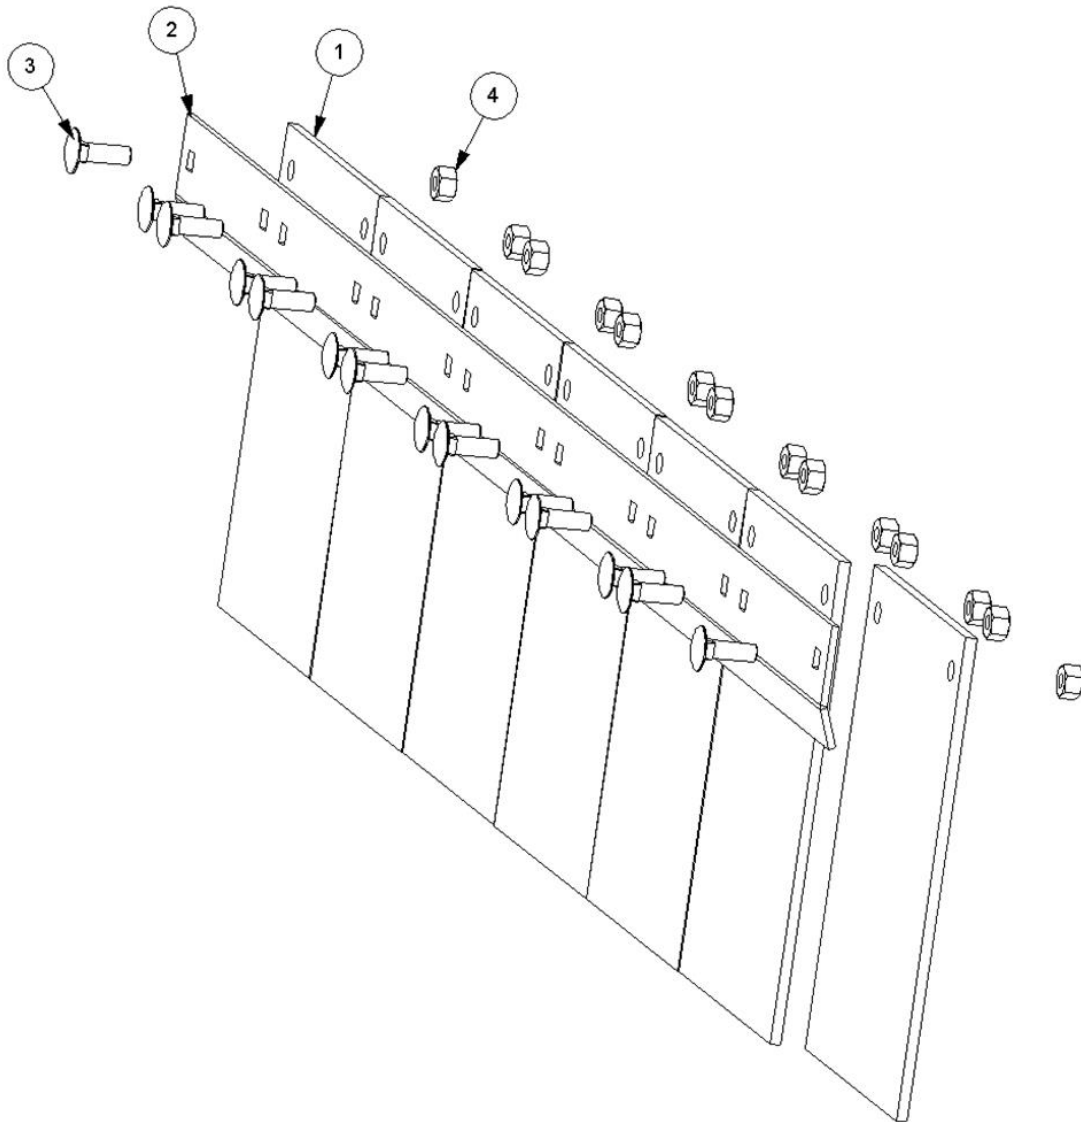

7442254 - FLAP KIT

Ref	Part No	Description	QTY
1	41296.02	FLAP	7
2	41291.02	STRIP	1
3	9293054	BOLT	14
4	9163004	NUT	14