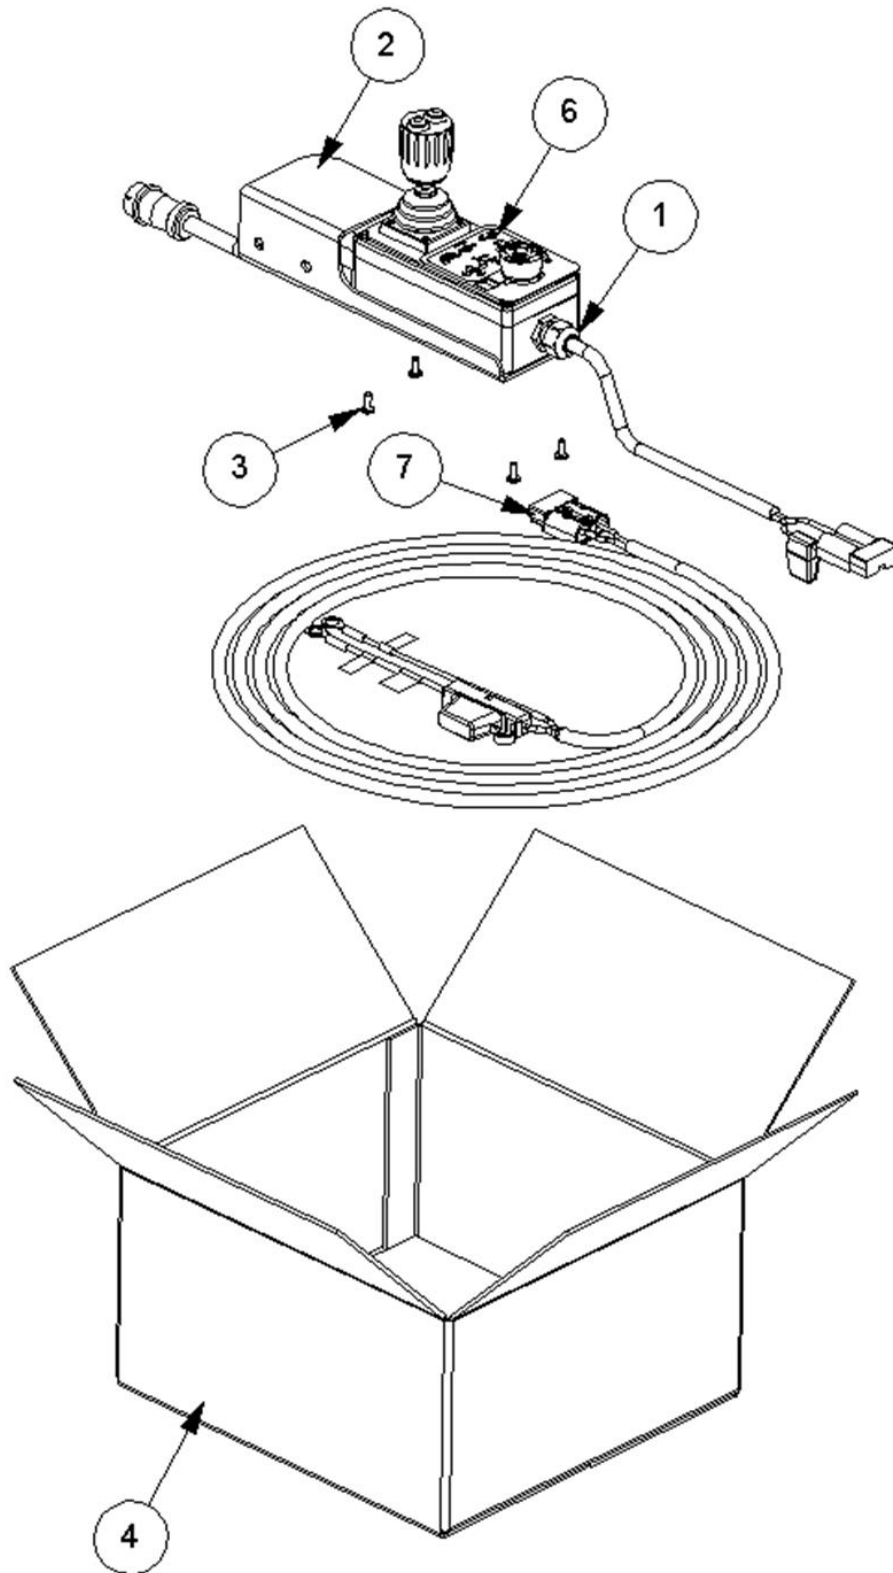

8402919 - MINI XTC KIT

Ref	Part No	Description	QTY
1	23880.11	MINI CONTROLS	1
2	42442.04	MINI MOTION CONTROLS BRACKET	1
3	2800243	SCREW	4
4	8402701	BOX	1