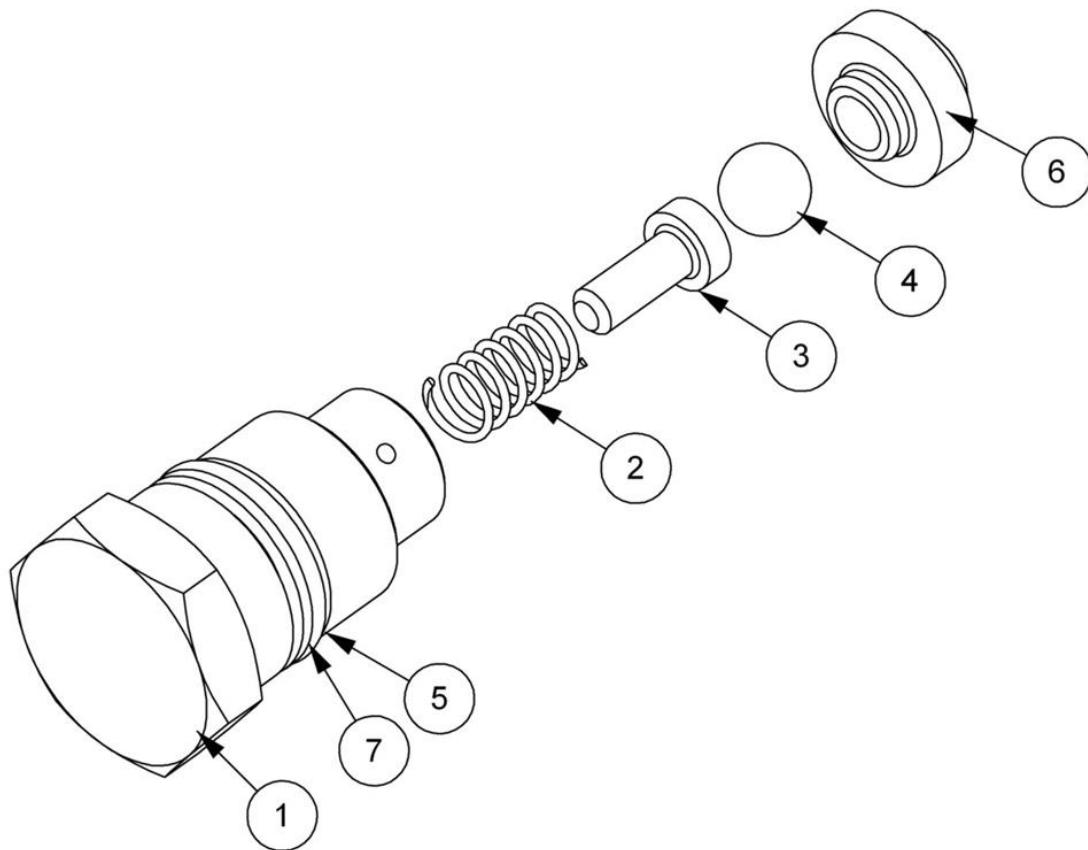

22523.20 - MANIFOLD ASSY

Ref	Part No	Description	QTY
1	8132309	MANIFOLD 3 BANK	1
2	8130090	VALVE	5
3	8130087	ACTUATOR	3
4	8130032	CAP	1
5	8650103	SEAL	2
6	8126333	BLOCK	1
7	8700511	"O" RING	6
8	9243082	SCREW	4
9	8130031	CAP	1
10	8582041	PLUG	2
11	8130354	VALVE	1
12	8130164	VALVE	1

Ref	Part No	Description	QTY
13	8581436	ADAPTOR	2
14	8126334	PLATE	1

8132309 - MANIFOLD 3 BANK

Ref	Part No	Description	QTY
1	81303035	BLOCK	1

8130090 - VALVE

Ref	Part No	Description	QTY
1	8130025	CAP	1
2	8114045	SPRING	1
3	8130089	GUIDE	1
4	0905509	BALL	1
5	8700644	"O" RING	1
6	8130088	SEAT	1
7	8709644	ANTI.EXT.RING	1