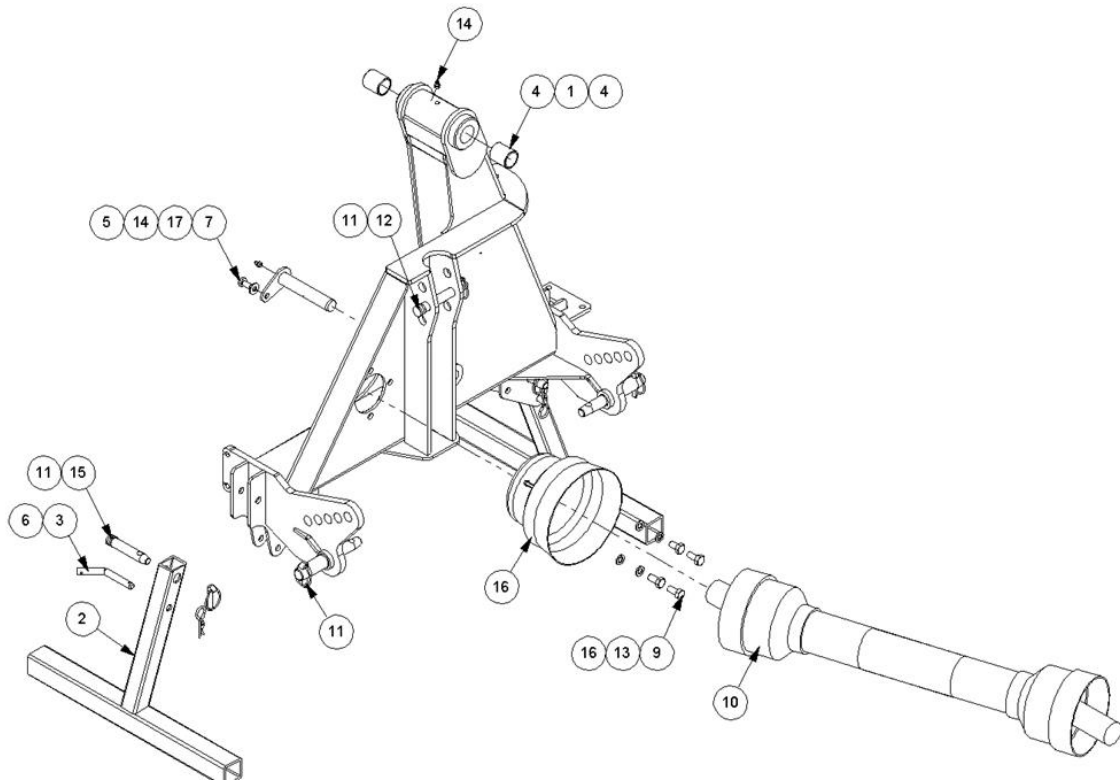

Operator Manual

7313282 - CAB CTRL MTG MOD

Ref	Part No	Description	QTY
1	42491.01	PLATE	1
2	9100104	WASHER	2
3	9100204	WASHER	2
4	9193004	NUT	2
5	9313054	SCREW	2

7313324 - GUARD KIT

Ref	Part No	Description	QTY
1	7313049	GUARD PANEL	1
2	7313050	GUARD PANEL	1
3	6001064	SPRING	12
4	6001065	HOOK	6
5	41587.01	GUARD HOOK	6
6	41745.01	HOOK	8

Ref	Part No	Description	QTY
7	22342.01	CABLE TIE	1
8	7196045	HOSE TIE	2

7434501 - MAIN FRAME MODULE

Ref	Part No	Description	QTY
1	22852.02	MAIN FRAME	1
2	41203.05	LEG	2
3	1090051	PIN	2
4	21149.01	BUSH	2
5	41267.15	PIN	1
6	0431105	PIN	2
7	9313045	SCREW	1
8	9313046	SCREW	1
9	9313056	SCREW	3
10	7114289	PTO SHAFT	1
11	0431217	LINCH PIN	5
12	6310202	PIN	1
14	9100206	WASHER	4
15	0901121	GREASER	2
15	T8117	PIN	2
16	42694.04	GUARD	1
17	9100205	WASHER	1