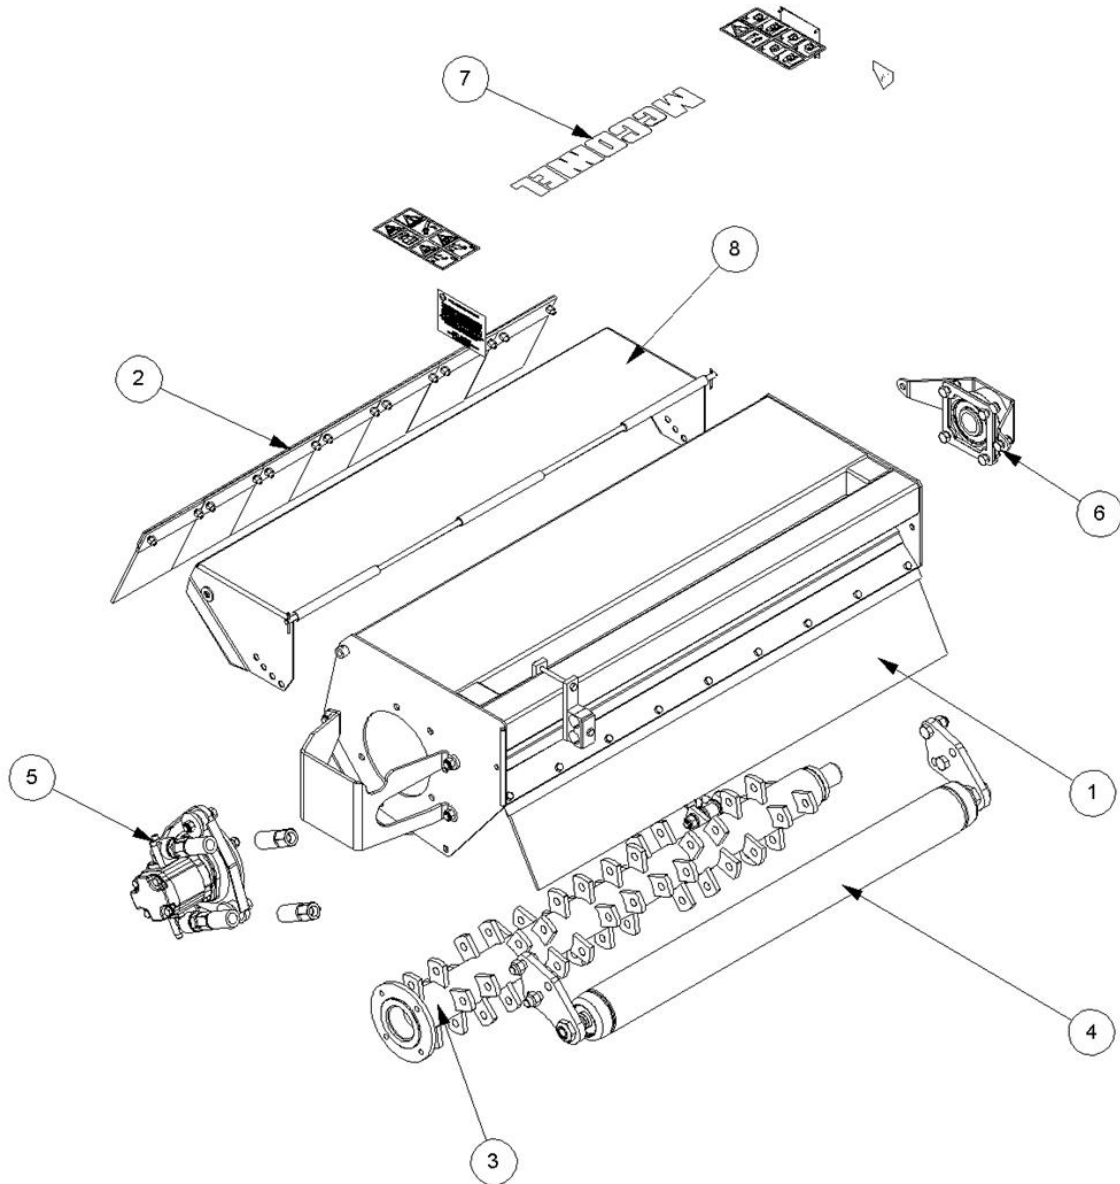

ATTACHMENTS

7490880 - 100 HEAD ASSY

Ref	Part No	Description	QTY
1	22494.32	CASING MODULE	1
2	7442254	FLAP KIT	1
3	21959.10	ROTOR MODULE	1
4	22562.22	ROLLER MODULE	1
5	22495.32	MOTOR MODULE	1
6	22498.09	DRIVE MODULE	1
7	7350710	STICKER MODULE	1
8	7442250	FOR HOOD KIT USE 7442250S	1