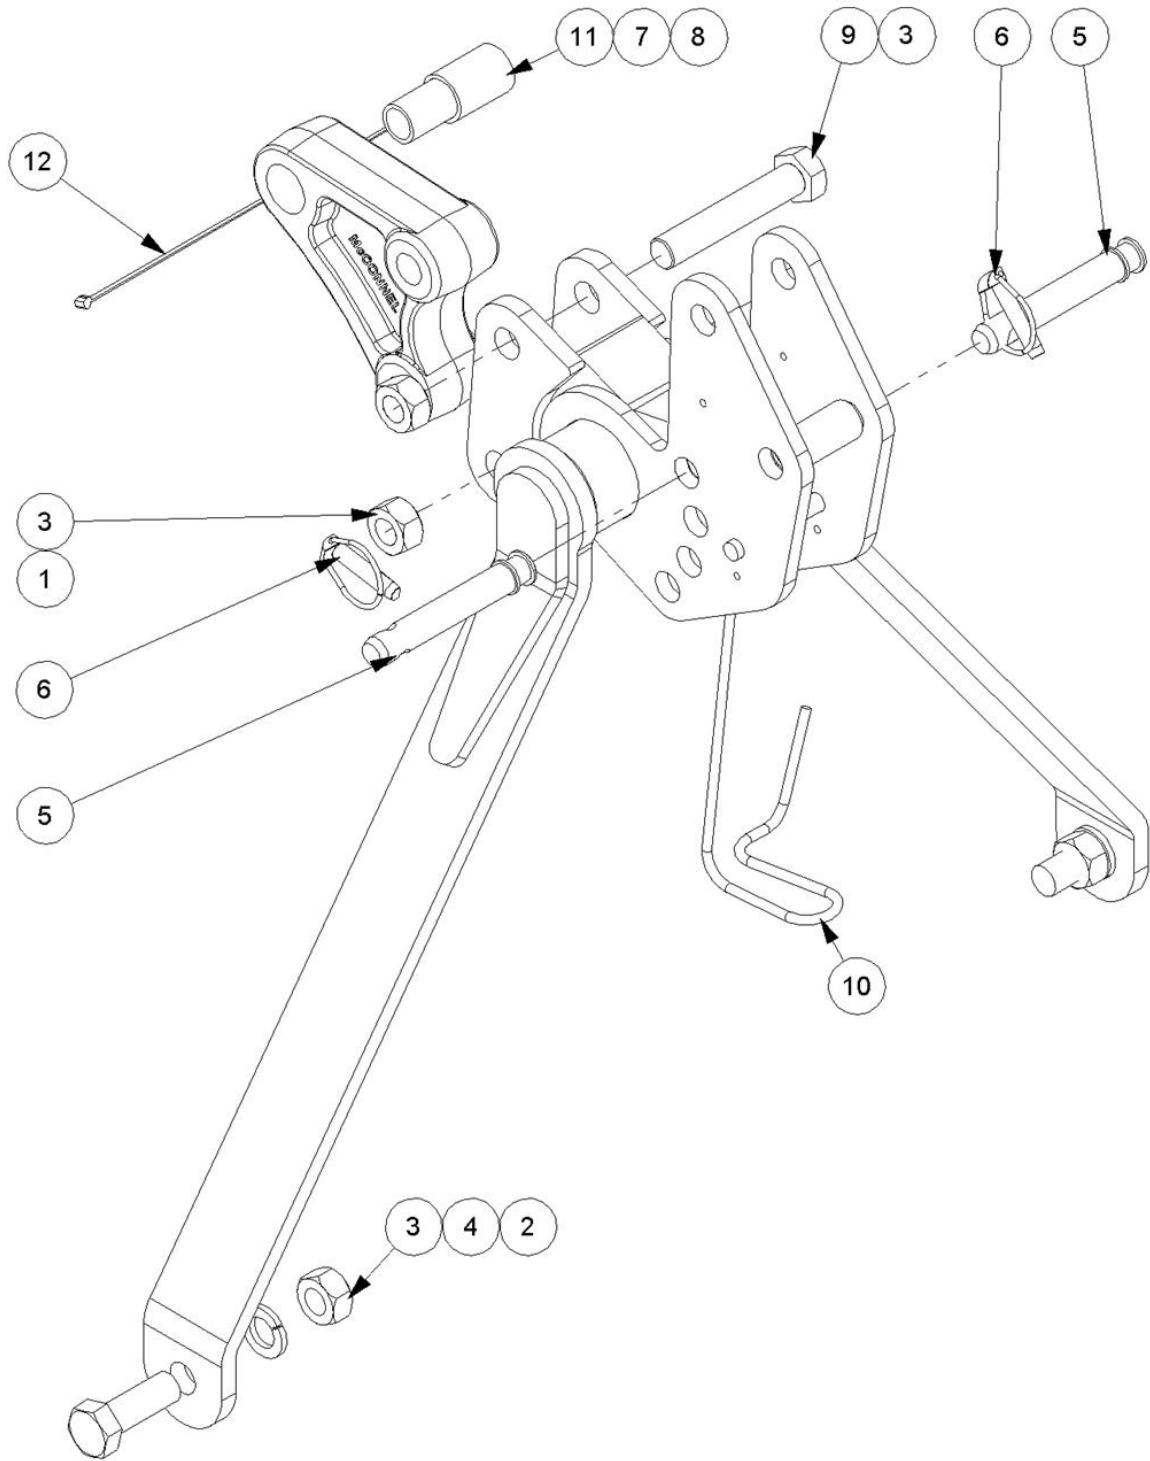

7434627 - STABILIZER KIT

Ref	Part No	Description	QTY
1	41205.18	STABILIZER	1
2	9313118	SCREW	2
3	9113008	NUT	4
4	9100208	WASHER	2
5	T1657	PIN - LINKAGE	2
6	0431217	LINCH PIN	2
7	1467063	SLEEVE	2
8	7499506C	TONGUE STAB CAT 3 CAST	1