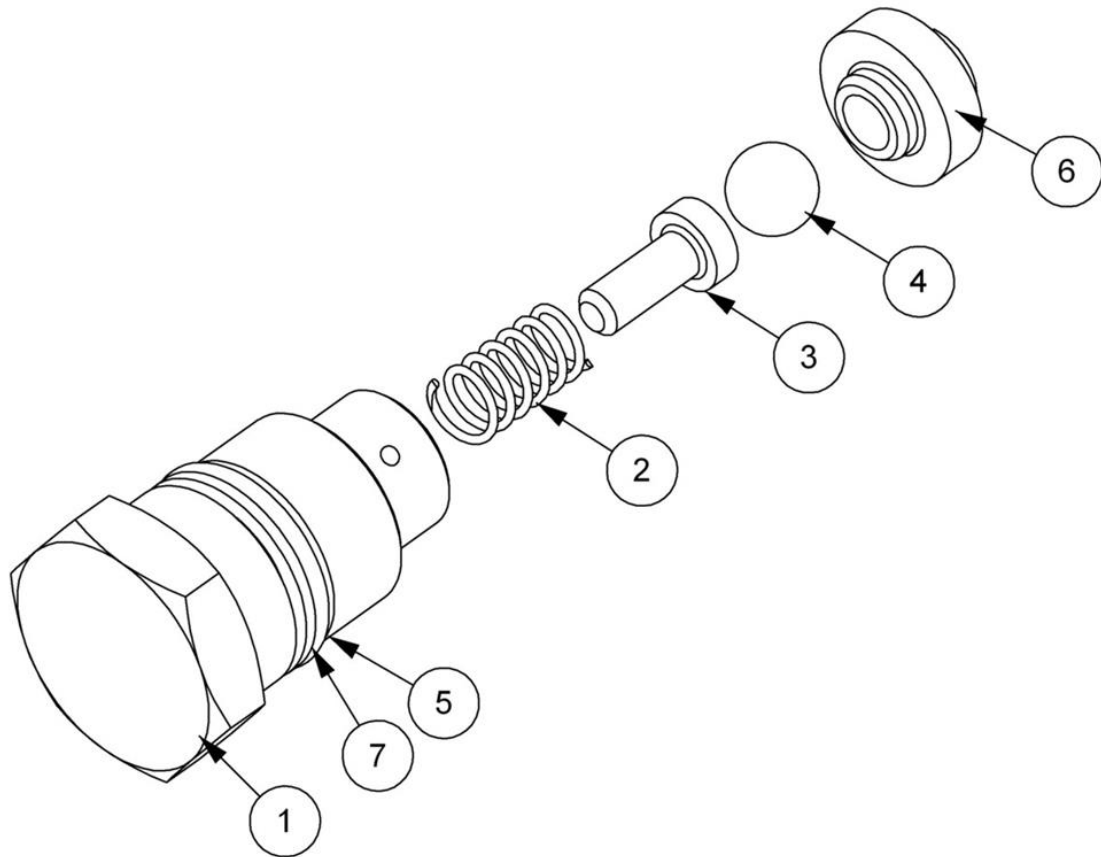

Ref	Part No	Description	QTY
13	8581436	ADAPTOR	2
14	8126334	PLATE	1

8132309 - MANIFOLD 3 BANK

Ref	Part No	Description	QTY
1	81303035	BLOCK	1

8130090 - VALVE

Ref	Part No	Description	QTY
1	8130025	CAP	1
2	8114045	SPRING	1
3	8130089	GUIDE	1
4	0905509	BALL	1
5	8700644	"O" RING	1
6	8130088	SEAT	1
7	8709644	ANTI.EXT.RING	1

8126333 - BLOCK

BRIDGING PLATE 8126334

FLOAT BLOCK 8126333

'O' RINGS 8700511

Order parts from previous screen

IDENTIFICATION & LOCATION OF 'O' RINGS

Ref	Part No	Description	QTY
1	0036	BRIGHT SQUARE	116

8130354 - VALVE

Ref	Part No	Description	QTY
1	8130209	CAP	1
2	8114045	SPRING	1
3	8130089	GUIDE	1
4	0905509	BALL	1
5	8700644	"O" RING	1
6	8130088	SEAT	1
7	8709644	ANTI.EXT.RING	1

8126334 - PLATE

BRIDGING PLATE 8126334

FLOAT BLOCK 8126333