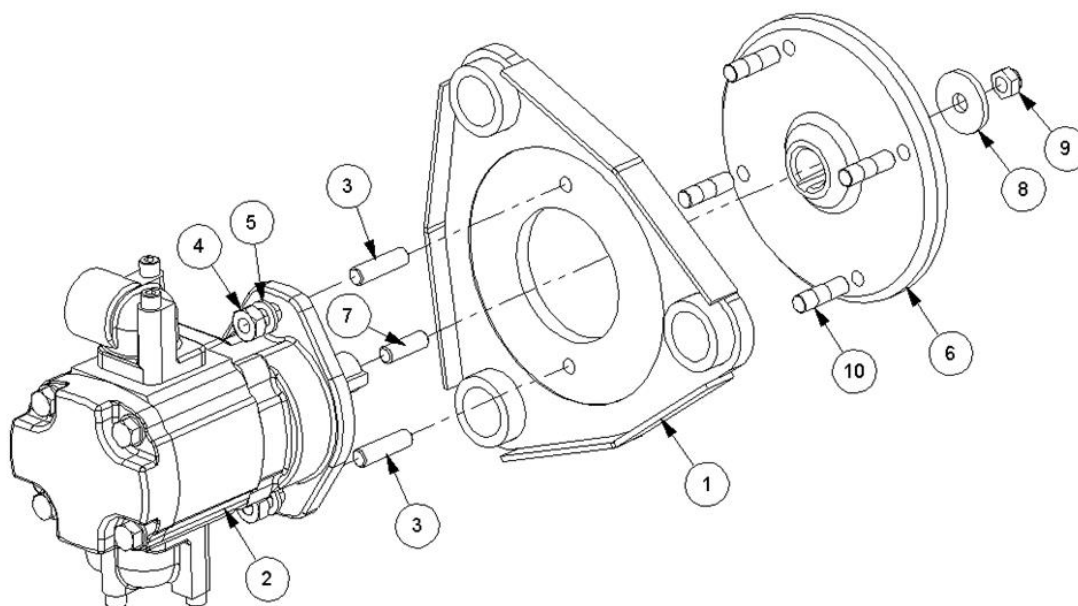

42603.02 - MOTOR & MTG

Ref	Part No	Description	QTY
1	09.132.01	PLATE	1
2	08.785.05	MOTOR	1
3	04.282.56	STUD	2
4	9113005	NUT	2
5	9100205	WASHER	2
6	03.833.01	PLATE	1
7	03.960.02	STUD	1
8	03.959.02	WASHER	1
9	0141003	NUT	1
10	03.917.01	STUD	4