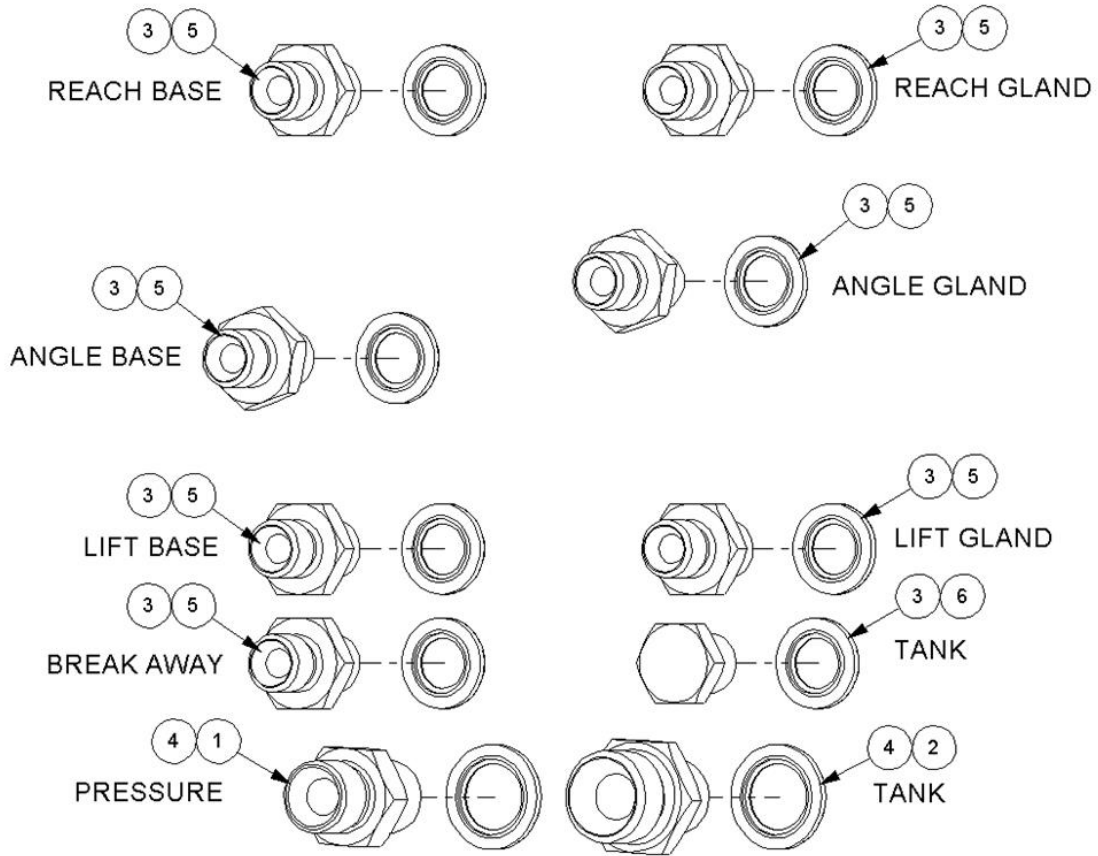

22524.48 - ADAPTOR KIT

Ref	Part No	Description	QTY
1	6000113	ADAPTOR	1
2	6000112	ADAPTOR	1
3	8650102	SEAL	8
4	8650103	SEAL	2
5	8581169	ADAPTOR	7
6	520378	ADAPTOR	1