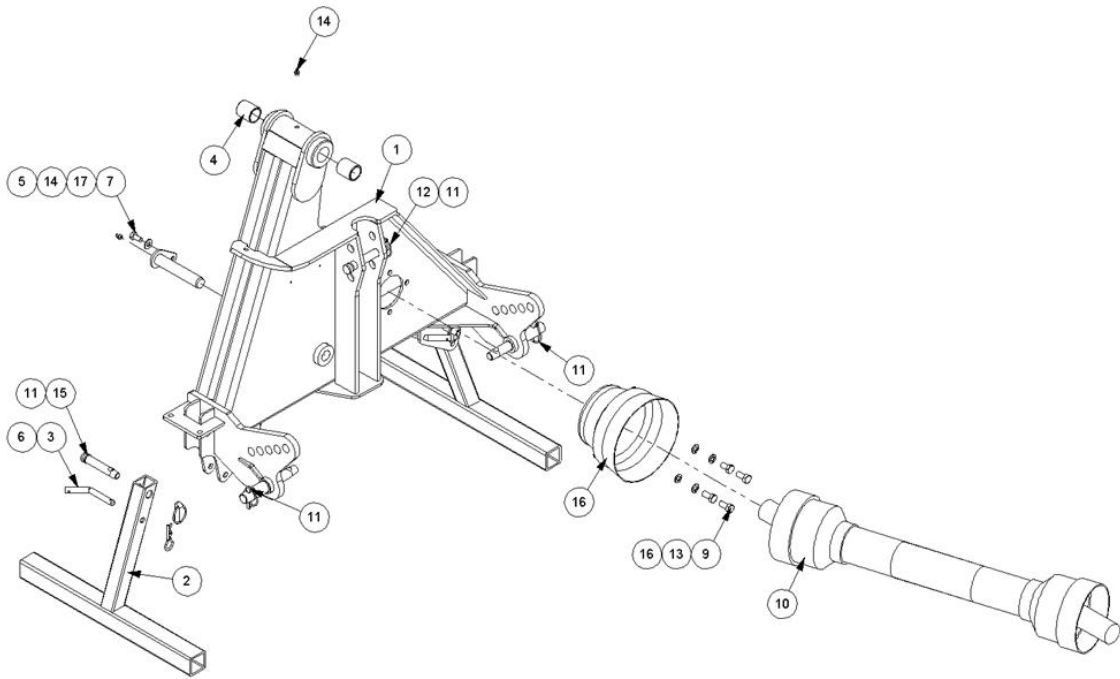

7434500 - MAIN FRAME MODULE

Ref	Part No	Description	QTY
1	22852.01	MAIN FRAME	1
2	41203.05	LEG	2
3	1090051	PIN	2
4	21149.01	BUSH	2
5	41267.15	PIN	1
6	0431105	PIN	2
7	9313045	SCREW	1
8	9313046	SCREW	1
9	9313056	SCREW	3
10	7114289	PTO SHAFT	1
11	0431217	LINCH PIN	5
12	6310202	PIN	1
13	9100206	WASHER	4
14	0901121	GREASER	2
15	T8117	PIN	2
16	42694.04	GUARD	1
17	9100205	WASHER	1