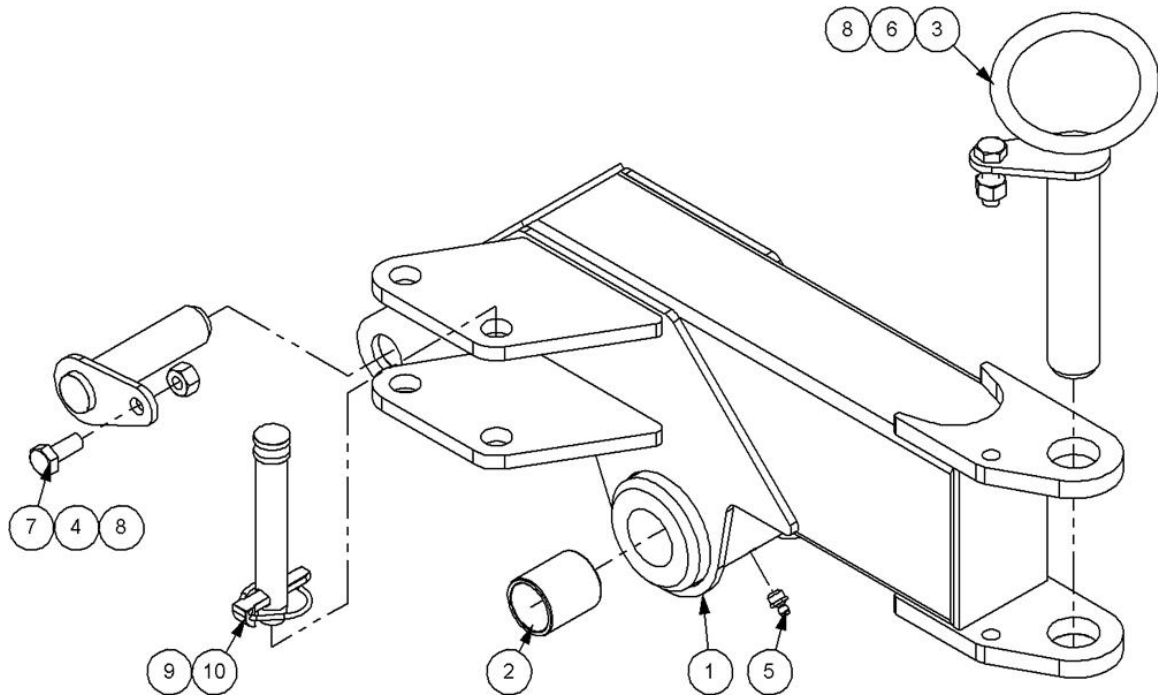

7434525 - DIPPER MODULE

Ref	Part No	Description	QTY
1	41201.08	UPPER DIPPER	1
2	21149.01	BUSH	2
3	41269.01	PIN	1
4	41267.03	PIN	1
5	0901121	GREASER	1
6	9313075	SCREW	1
7	9313055	SCREW	1
8	9163005	NUT	2
9	6310202	PIN	1
10	0431217	LINCH PIN	1