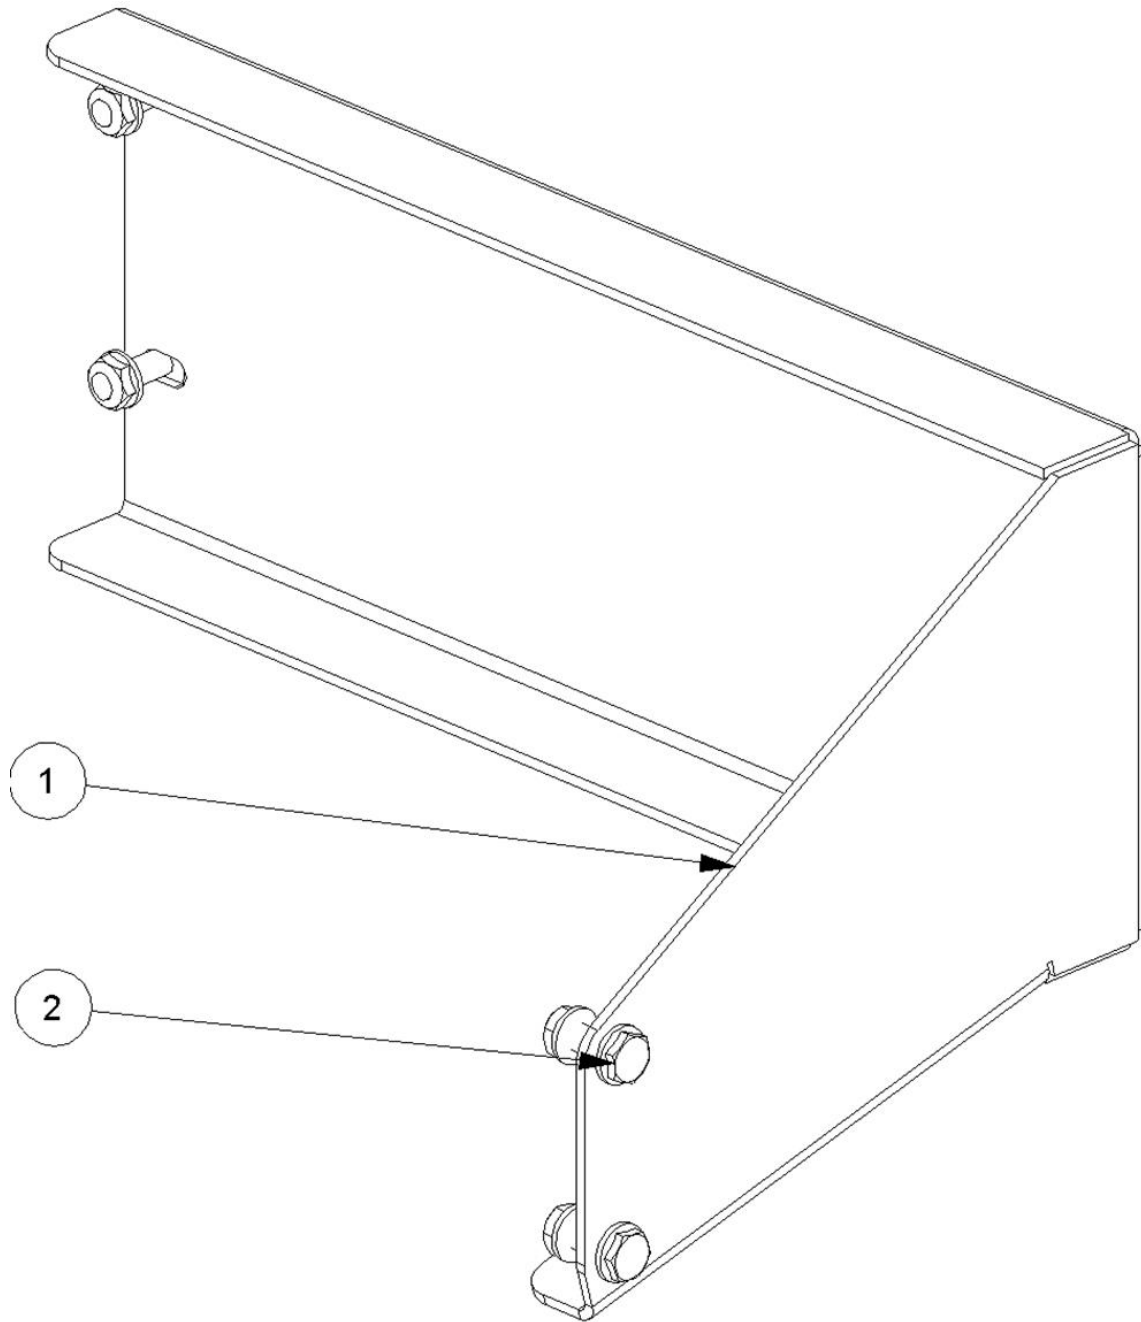

Ref	Part No	Description	QTY
7	1467063	SLEEVE	2
8	7499506C	TONGUE STAB CAT 3 CAST	1
9	9213228	BOLT	2
10	21160.03	HOOK	1
11	21883.01	SLEEVE CAT 2-3	1
12	7196045	HOSE TIE	1

7434673 - GUARD MODULE

Ref	Part No	Description	QTY
1	41196.92	PLATE	1
2	9413065	SCREW & NUT	4