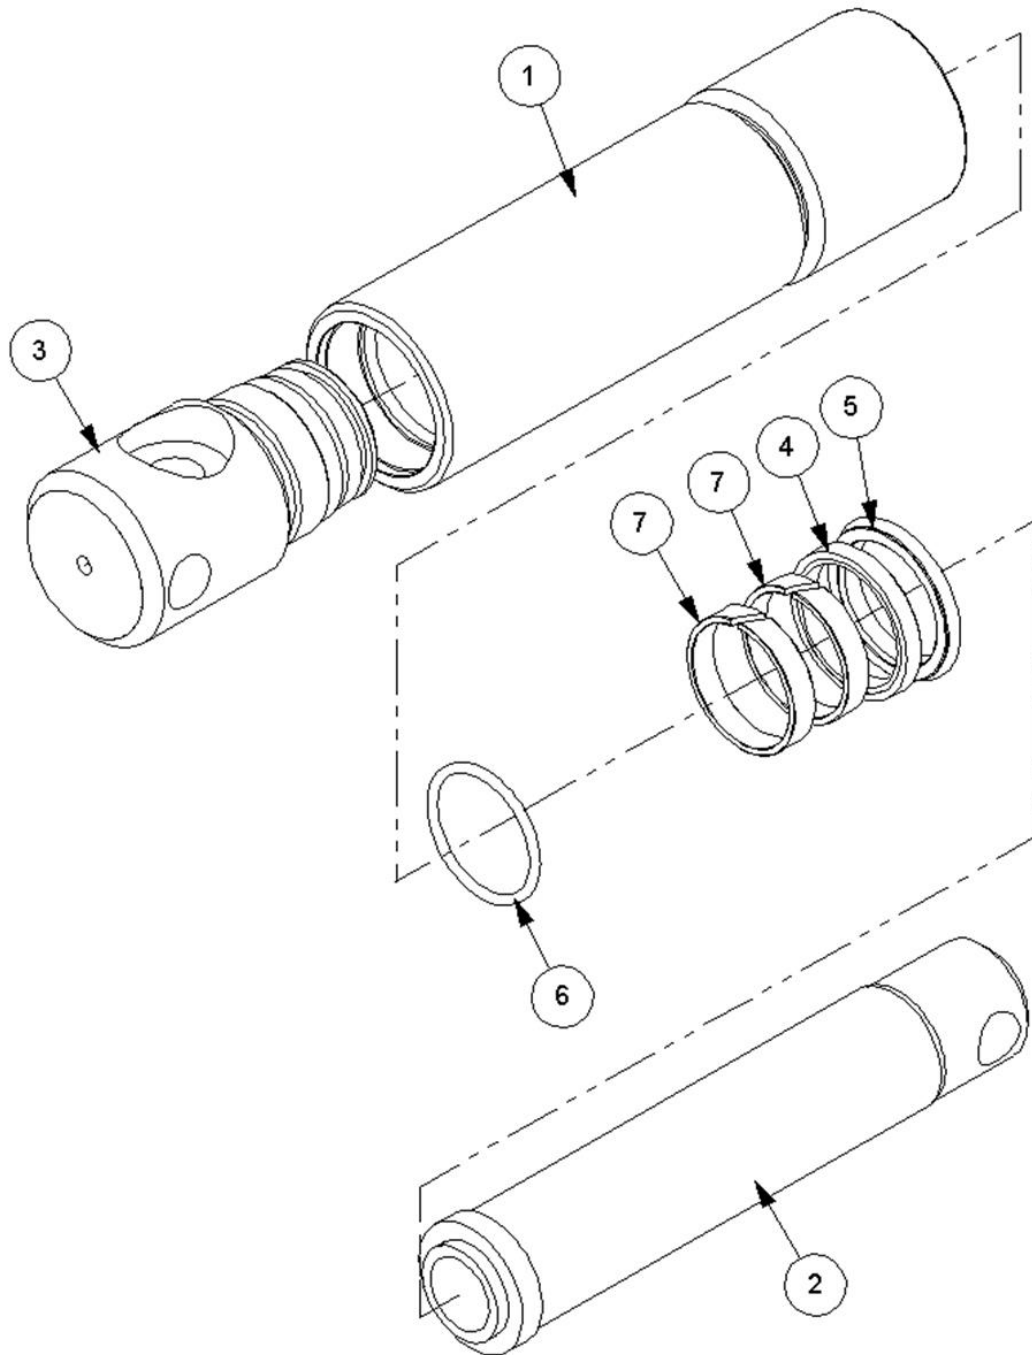

7198292AP - RAM

Ref	Part No	Description	QTY
1	7191051	PISTON ROD	1
2	7191051	PISTON ROD	1
3	7191299	PLUG	1
4	8629158	SEAL	1
5	8629152	SEAL	1
6	8600302	"O" RING	1
7	8629273	ROD BEARING	2