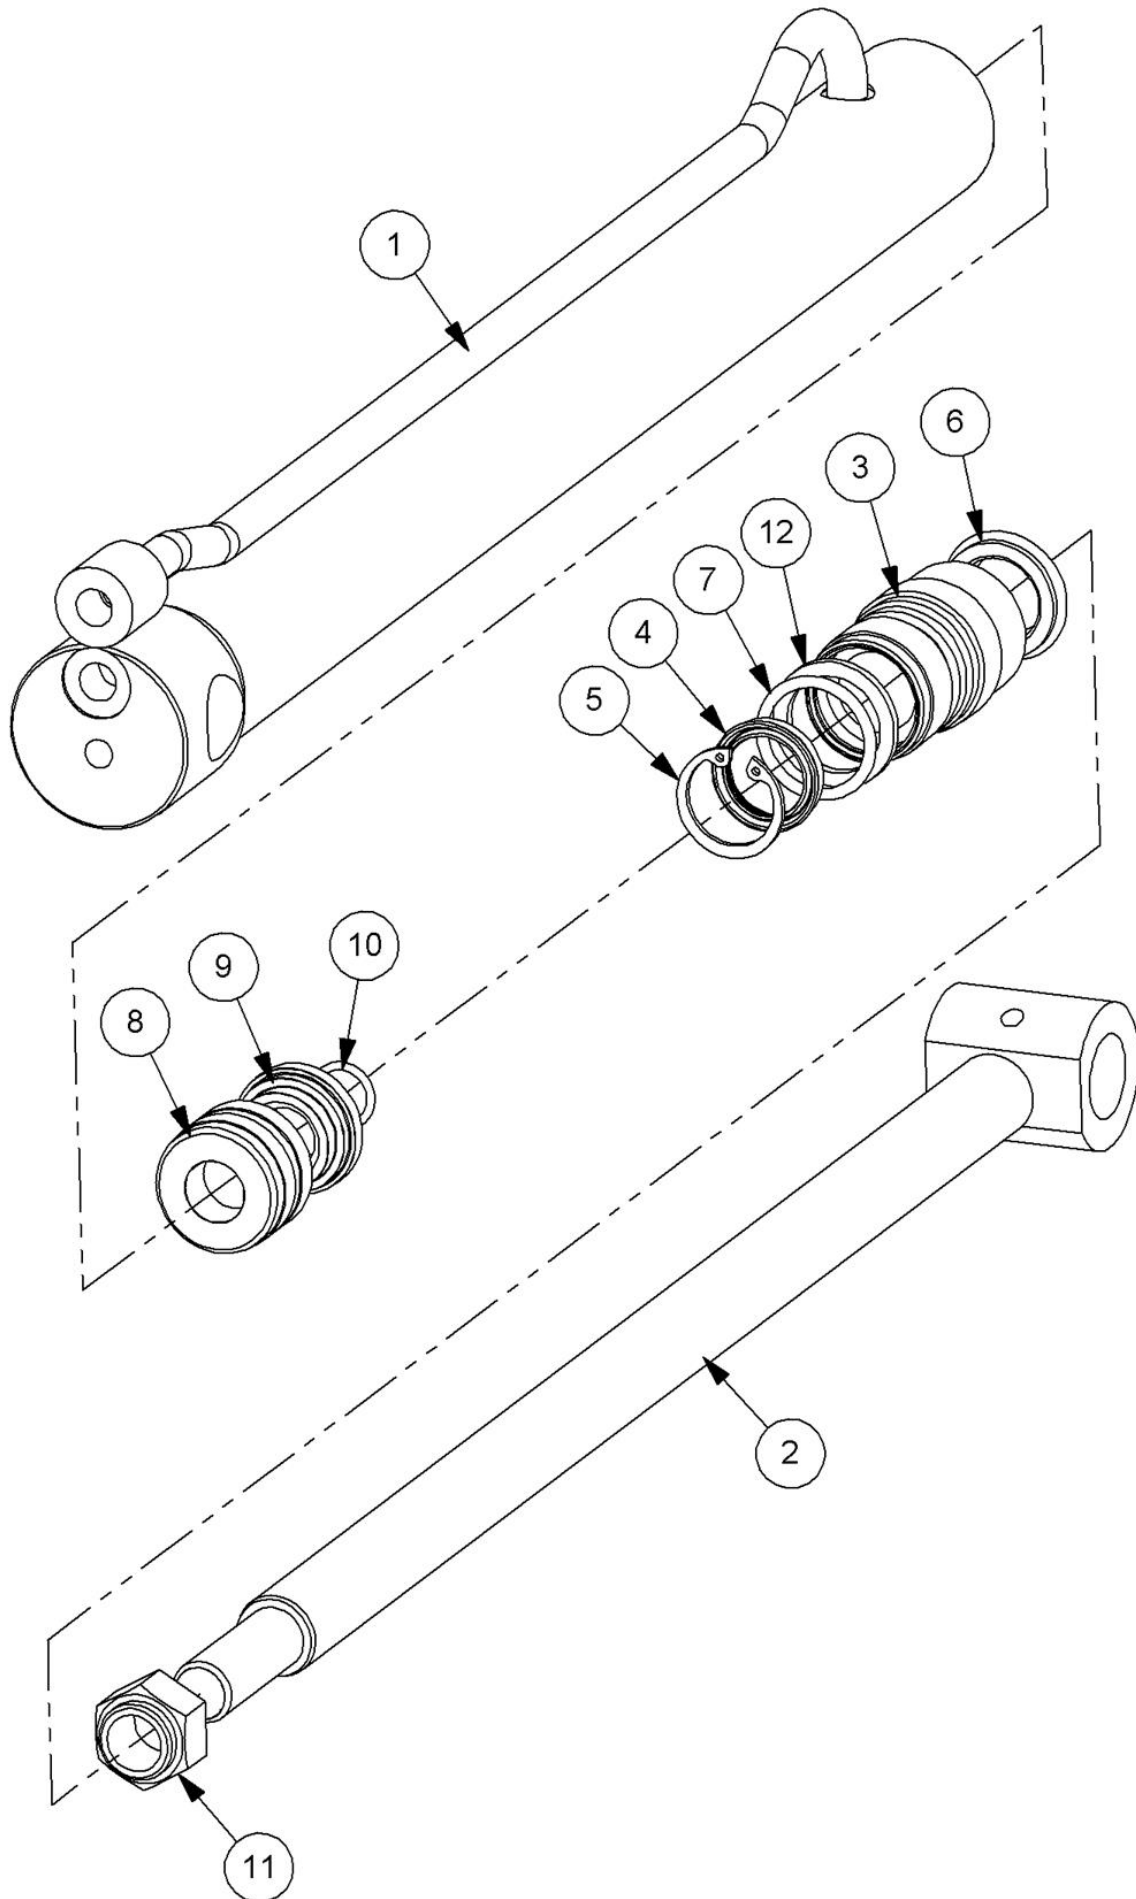

7191295AP - RAM

Ref	Part No	Description	QTY
1	7191296	BARREL	1
2	1090031	PISTON ROD	1
3	1090273	HOUSING	1
4	8629309	SEAL	1
5	0411234	CIRCLIP	1
6	8629161	SEAL	1
7	8600123	O RING	1
8	1090034	USE 1130034	2
9	8629160	SEAL	1
9	8629310	SEAL	1
11	0141007	NUT	1
12	8709345	RING	1