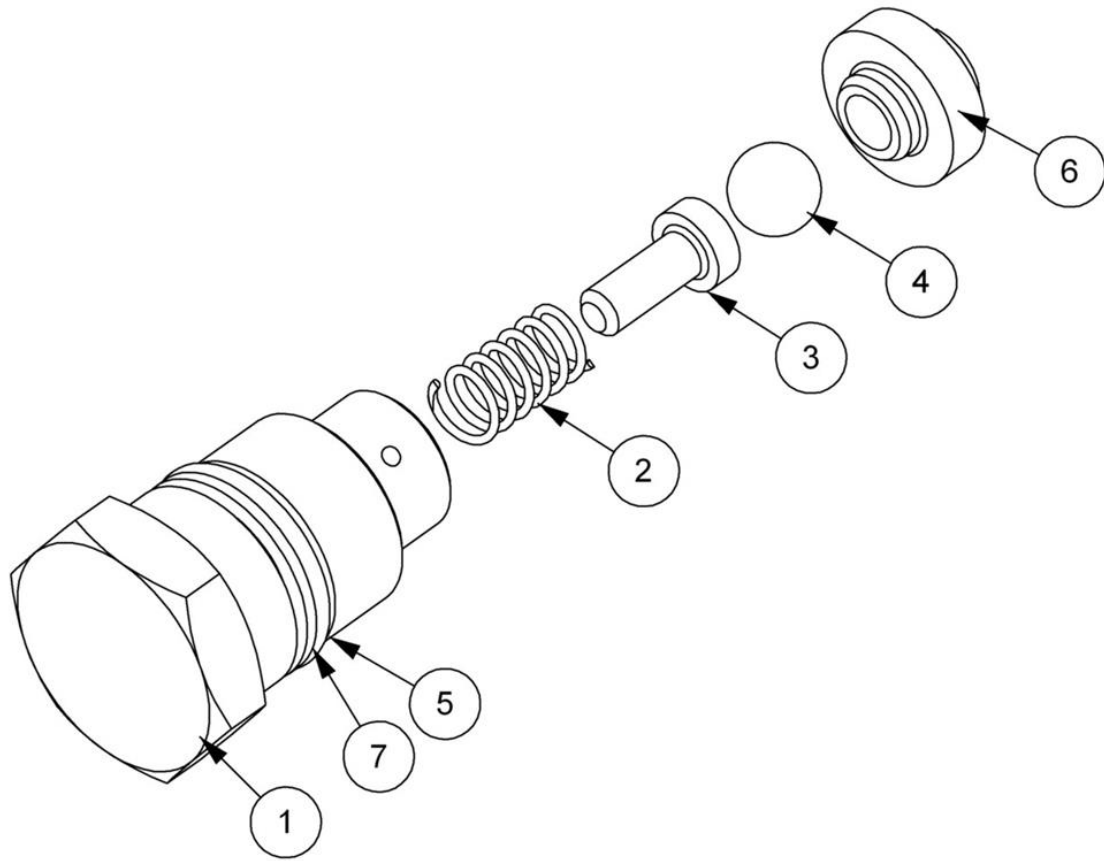

8130354 - VALVE

Ref	Part No	Description	QTY
1	8130209	CAP	1
2	8114045	SPRING	1
3	8130089	GUIDE	1
4	0905509	BALL	1
5	8700644	"O" RING	1
6	8130088	SEAT	1
7	8709644	ANTI.EXT.RING	1