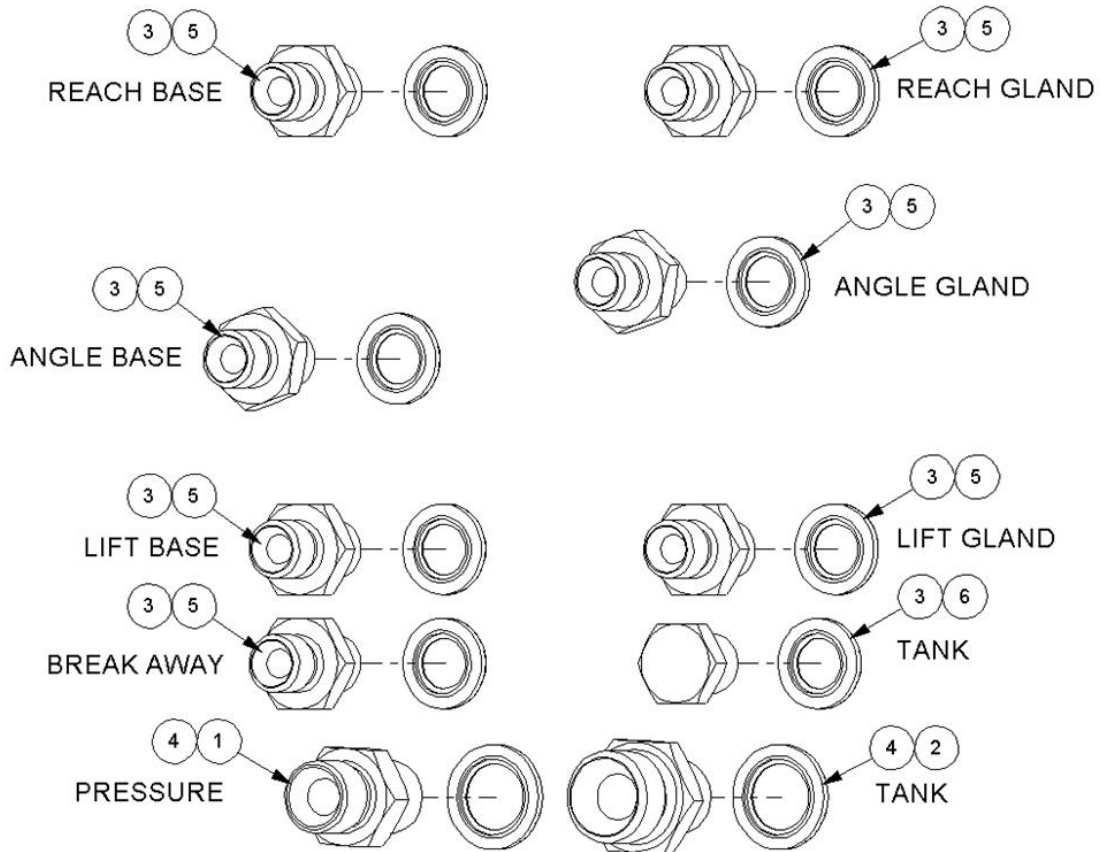

22524.48 - ADAPTOR KIT

Ref	Part No	Description	QTY
1	6000113	ADAPTOR	1
2	6000112	ADAPTOR	1
3	8650102	SEAL	8
4	8650103	SEAL	2
5	8581169	ADAPTOR	7
6	520378	ADAPTOR	1