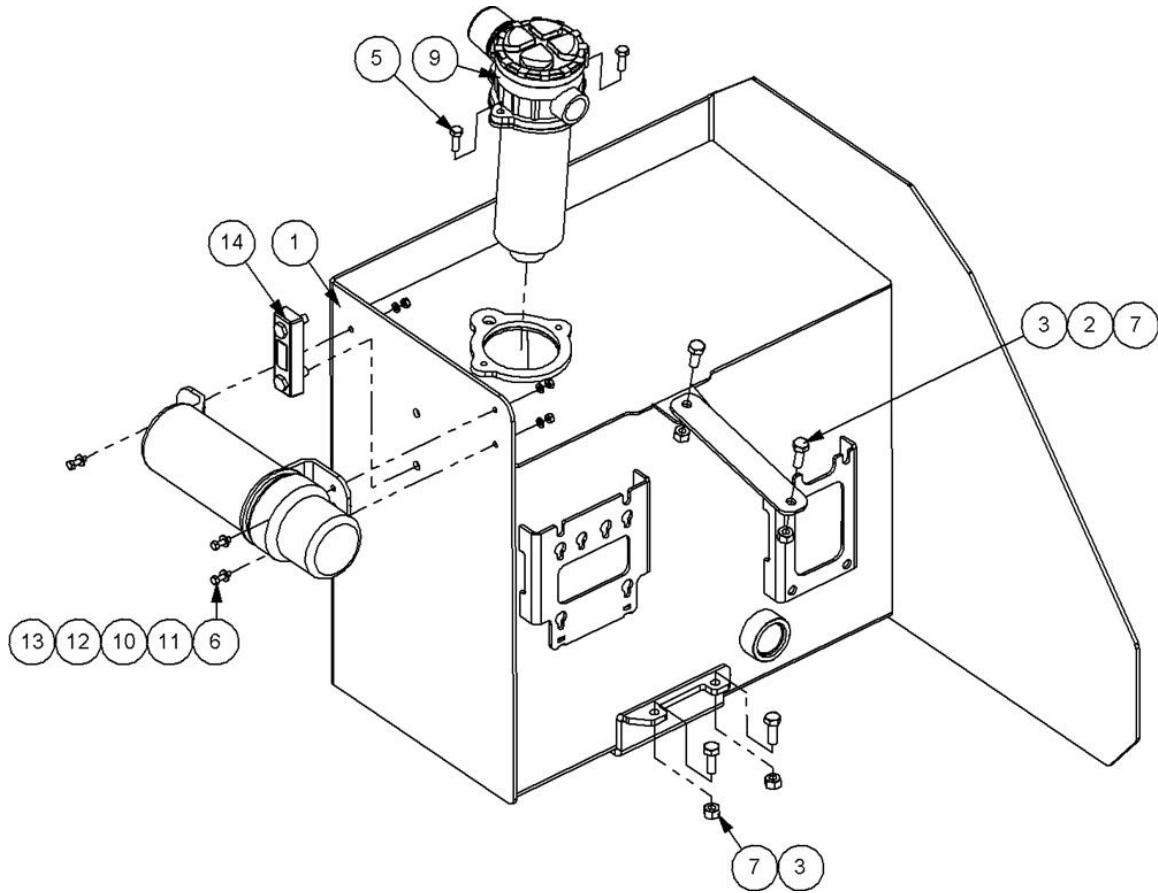

7434502 - TANK MODULE LH

Ref	Part No	Description	QTY
1	41196.12	TANK LH	1
2	41196.55	TANK STRAP	1
3	9313065	SCREW	3
4	9313055	SCREW	1
5	9343075	SCREW	4
6	9313043	SCREW	3
7	9163005	NUT	4
9	8401168	FILTER	1
10	46505.01	HOLDER	1
11	9100103	WASHER	3
13	9163003	NUT	3
14	08.921.01	FLUID LEVEL GAUGE	1
15	8650310	SEAL	4