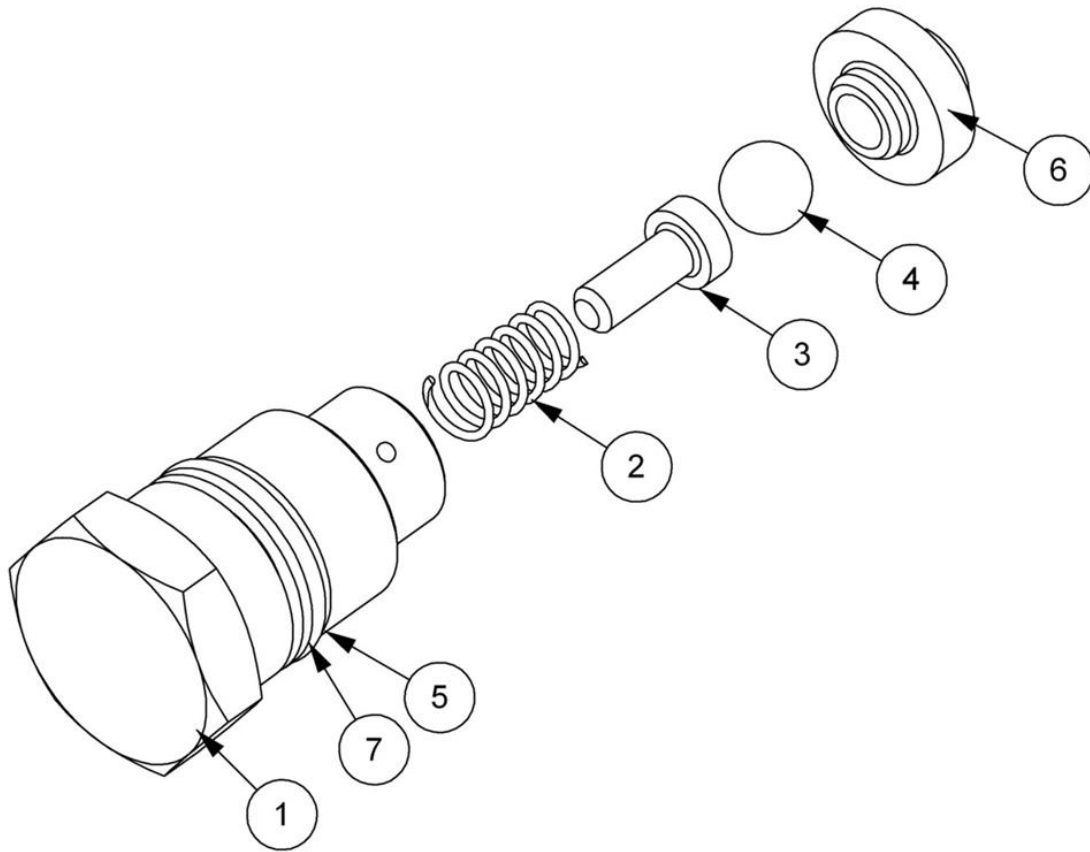

23550.15 - DCV

Ref	Part No	Description	QTY
1	23550.38	COIL	1
2	23550.34	SEAL KIT	1
3	9200078	CAP SCREW	4
4	23550.36	COIL NUT	1

22523.20 - MANIFOLD ASSY

Ref	Part No	Description	QTY
1	8132309	MANIFOLD 3 BANK	1
2	8130090	VALVE	5
3	8130087	ACTUATOR	3
4	8130032	CAP	1
5	8650103	SEAL	2
6	8126333	BLOCK	1
7	8700511	"O" RING	6
8	9243082	SCREW	4
9	8130031	CAP	1
10	8582041	PLUG	2

Ref	Part No	Description	QTY
11	8130354	VALVE	1
12	8130164	VALVE	1
13	8581436	ADAPTOR	2
14	8126334	PLATE	1

8130090 - VALVE

Ref	Part No	Description	QTY
1	8130025	CAP	1
2	8114045	SPRING	1
3	8130089	GUIDE	1
4	0905509	BALL	1
5	8700644	"O" RING	1
6	8130088	SEAT	1
7	8709644	ANTI.EXT.RING	1