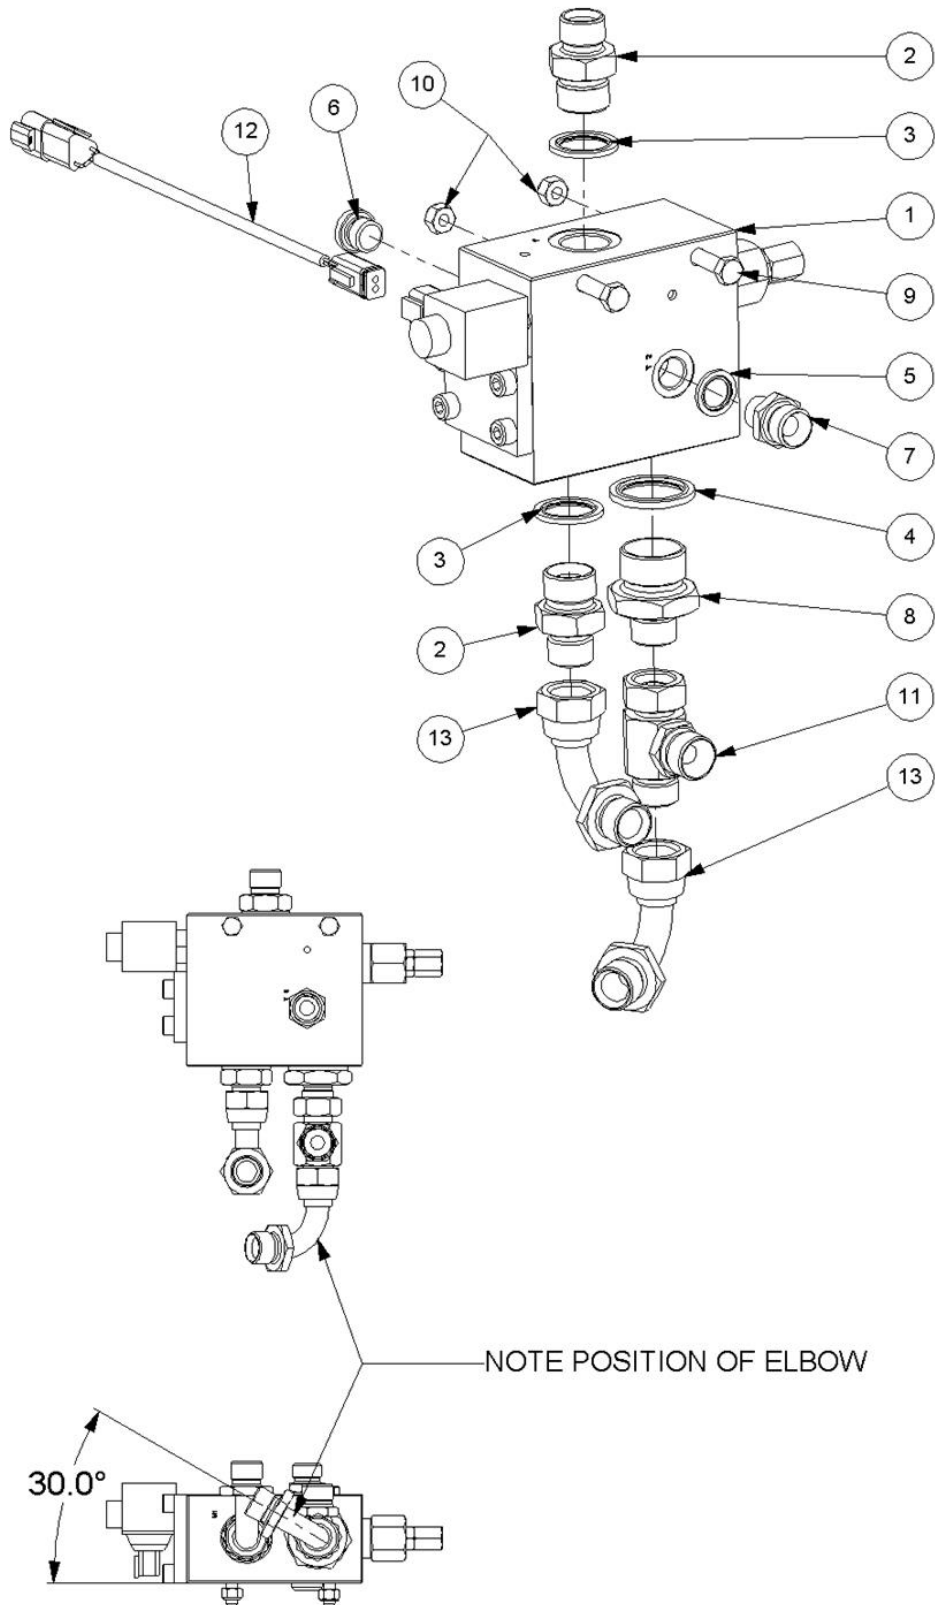

23550.15 - DCV

Ref	Part No	Description	QTY
1	23550.38	COIL	1
2	23550.34	SEAL KIT	1
3	9200078	CAP SCREW	4
4	23550.36	COIL NUT	1

22523.20 - MANIFOLD ASSY

Ref	Part No	Description	QTY
1	8132309	MANIFOLD 3 BANK	1
2	8130090	VALVE	5
3	8130087	ACTUATOR	3
4	8130032	CAP	1
5	8650103	SEAL	2
6	8126333	BLOCK	1
7	8700511	"O" RING	6
8	9243082	SCREW	4
9	8130031	CAP	1
10	8582041	PLUG	2

Ref	Part No	Description	QTY
11	8130354	VALVE	1
12	8130164	VALVE	1
13	8581436	ADAPTOR	2
14	8126334	PLATE	1

8130090 - VALVE

Ref	Part No	Description	QTY
1	8130025	CAP	1
2	8114045	SPRING	1
3	8130089	GUIDE	1
4	0905509	BALL	1
5	8700644	"O" RING	1
6	8130088	SEAT	1
7	8709644	ANTI.EXT.RING	1

8130354 - VALVE

Ref	Part No	Description	QTY
1	8130209	CAP	1
2	8114045	SPRING	1
3	8130089	GUIDE	1
4	0905509	BALL	1
5	8700644	"O" RING	1
6	8130088	SEAT	1
7	8709644	ANTI.EXT.RING	1

22524.48 - ADAPTOR KIT

Ref	Part No	Description	QTY
1	6000113	ADAPTOR	1
2	6000112	ADAPTOR	1
3	8650102	SEAL	8
4	8650103	SEAL	2
5	8581169	ADAPTOR	7
6	520378	ADAPTOR	1

Ref	Part No	Description	QTY
1	23741.01	RELIEF VALVE / DIVERTER	1
2	8581270	ADAPTOR	2

Ref	Part No	Description	QTY
3	8650106	SEAL	2
4	8650108	SEAL	1
5	8650103	SEAL	1
6	8581436	ADAPTOR	1
7	6000112	ADAPTOR	1
8	8581378	ADAPTOR	1
9	9213164	BOLT	2
10	9143004	NUT	2
11	8581460	ADAPTOR	1
12	41844.57	RCV LOOM ON/OFF DT	1
13	8581565	ADAPTOR	2