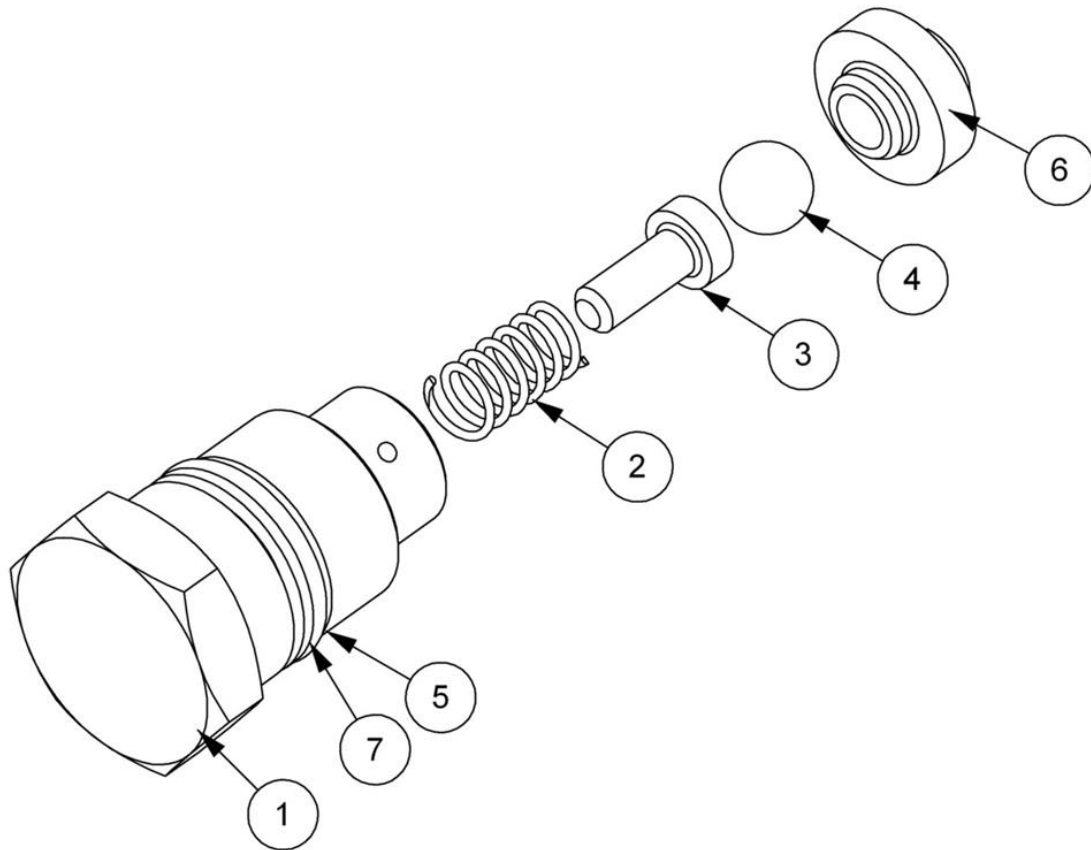

23550.15 - DCV

Ref	Part No	Description	QTY
1	23550.38	COIL	1
2	23550.34	SEAL KIT	1
3	9200078	CAP SCREW	4
4	23550.36	COIL NUT	1

22523.20 - MANIFOLD ASSY

Ref	Part No	Description	QTY
1	8132309	MANIFOLD 3 BANK	1
2	8130090	VALVE	5
3	8130087	ACTUATOR	3
4	8130032	CAP	1
5	8650103	SEAL	2
6	8126333	BLOCK	1
7	8700511	"O" RING	6
8	9243082	SCREW	4
9	8130031	CAP	1
10	8582041	PLUG	2

Ref	Part No	Description	QTY
11	8130354	VALVE	1
12	8130164	VALVE	1
13	8581436	ADAPTOR	2
14	8126334	PLATE	1

8130090 - VALVE

Ref	Part No	Description	QTY
1	8130025	CAP	1
2	8114045	SPRING	1
3	8130089	GUIDE	1
4	0905509	BALL	1
5	8700644	"O" RING	1
6	8130088	SEAT	1
7	8709644	ANTI.EXT.RING	1