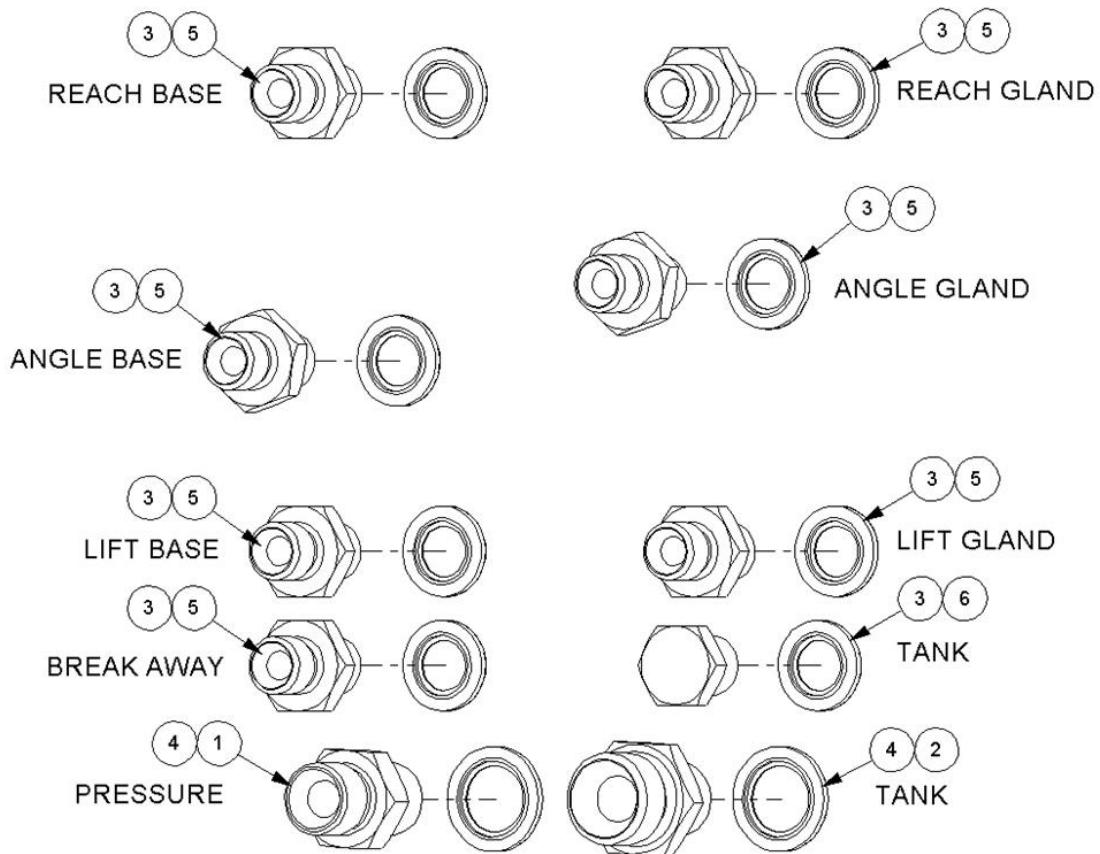

22524.48 - ADAPTOR KIT

Ref	Part No	Description	QTY
1	6000113	ADAPTOR	1
2	6000112	ADAPTOR	1
3	8650102	SEAL	8
4	8650103	SEAL	2
5	8581169	ADAPTOR	7
6	520378	ADAPTOR	1