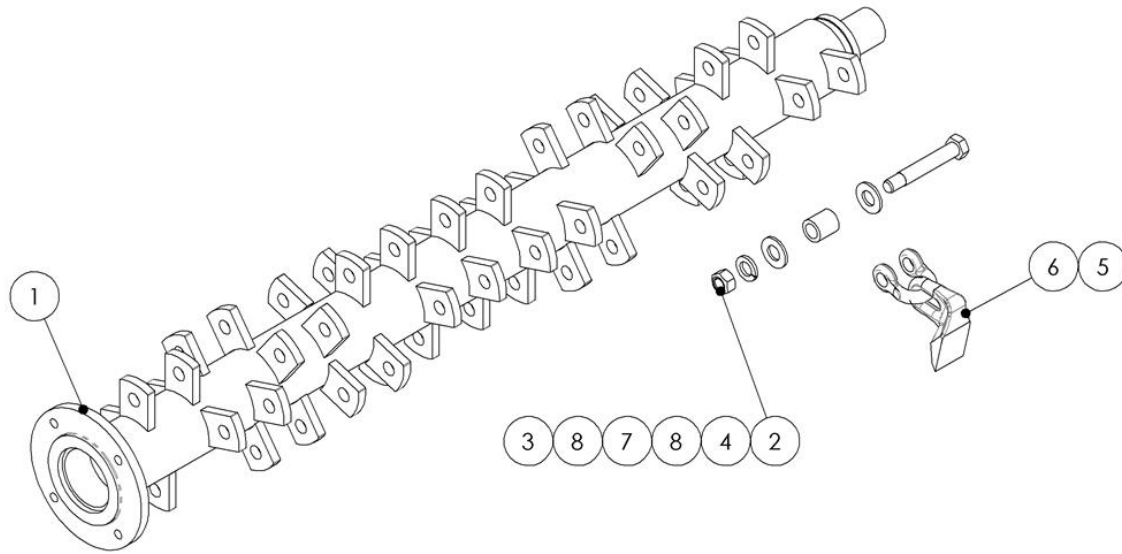

21959.10 - ROTOR MODULE

Ref	Part No	Description	QTY
1	41284.02	ROTOR WDMT	1
2	05.968.06	NUT	28
3	05.775.10	BOLT	28
4	9100207	WASHER	28
5	05.895.01	SHACKLE	28
6	7190463	FLAIL - BOOT	28
7	02.807.01	SPACER	28
8	05.281.04	WASHER	56