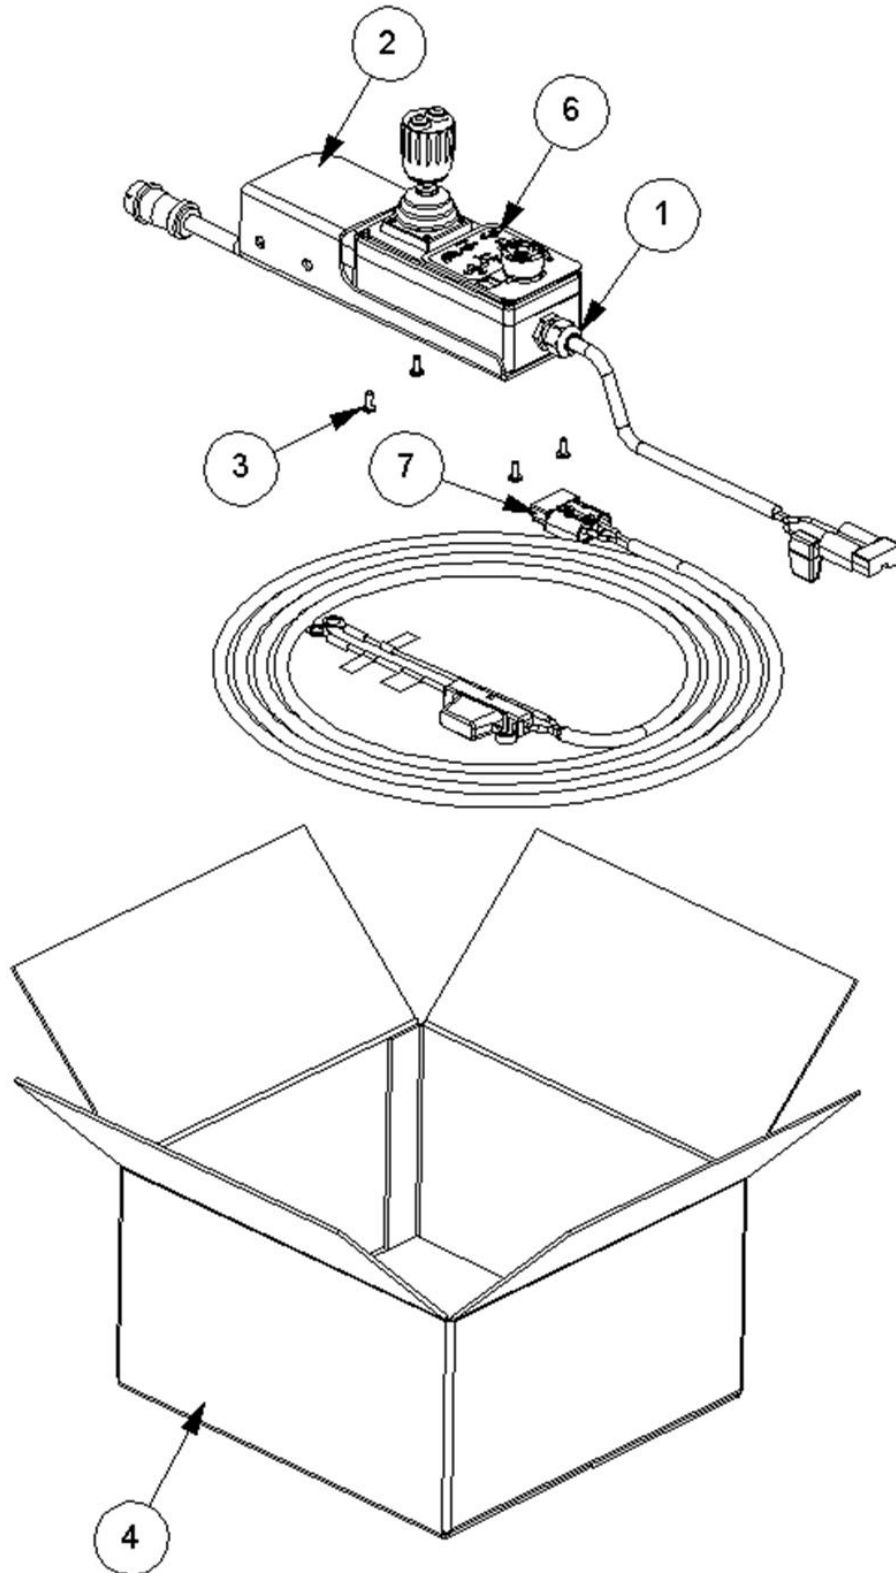

8402919 - MINI XTC KIT

Ref	Part No	Description	QTY
1	23880.11	NAVIGATOR CONTROL	1
2	42442.04	CONTROLS BRACKET	1
3	2800243	SCREW	4