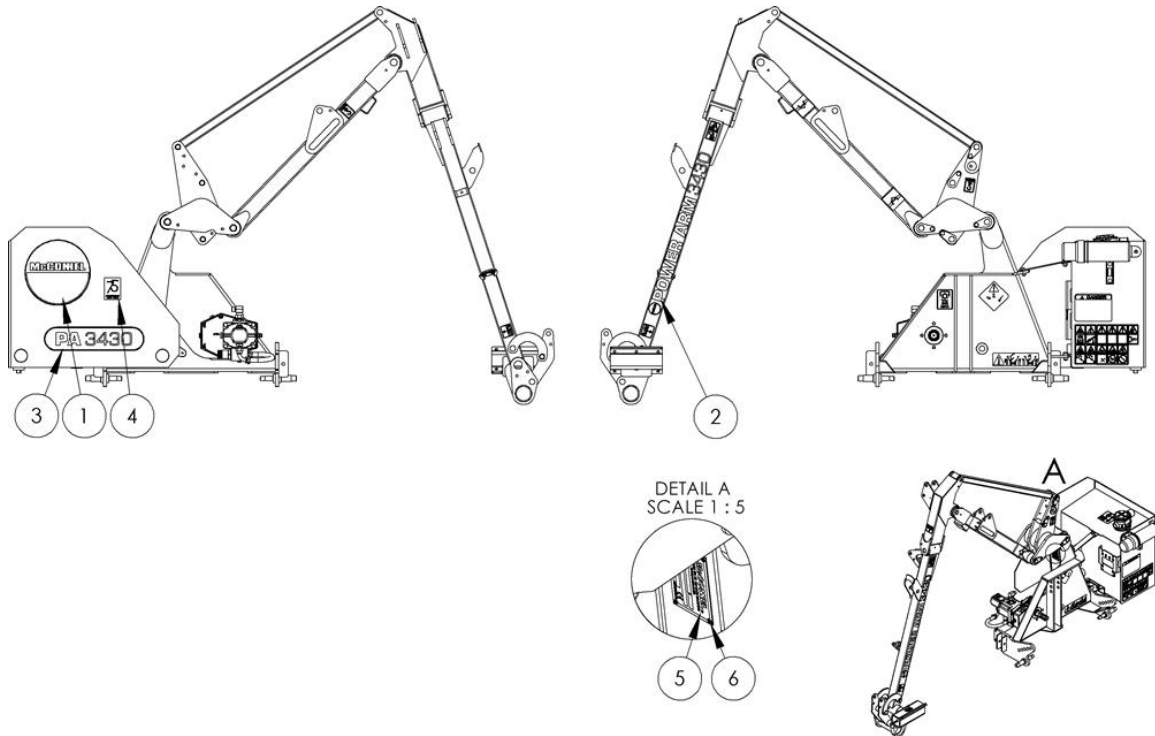

7434584 - PA3430 MCC DECAL KIT

Ref	Part No	Description	QTY
1	1290870	DECAL	1
2	1290869	DECAL	1
3	1290868	DECAL	1
5	1335246	SERIAL No. PLATE	1
6	7103230	RIVET	4
7	45671.01	REFLECTOR	2