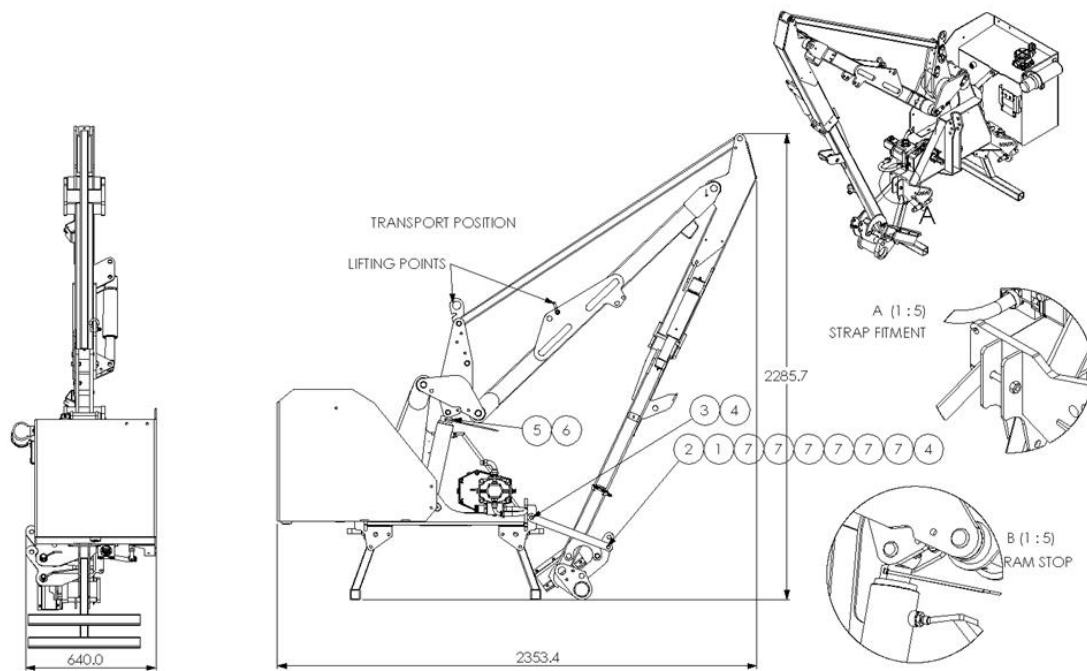

7434576 - PACKING KIT

Ref	Part No	Description	QTY
1	22852.53	PACKING STRAP	1
2	9313095	SETSCREW	1
3	9213145	BOLT	1
4	9163005	NUT	2
5	22852.59	ANGLE	1
6	7196045	HOSE TIE	1
7	9100105	WASHER	6