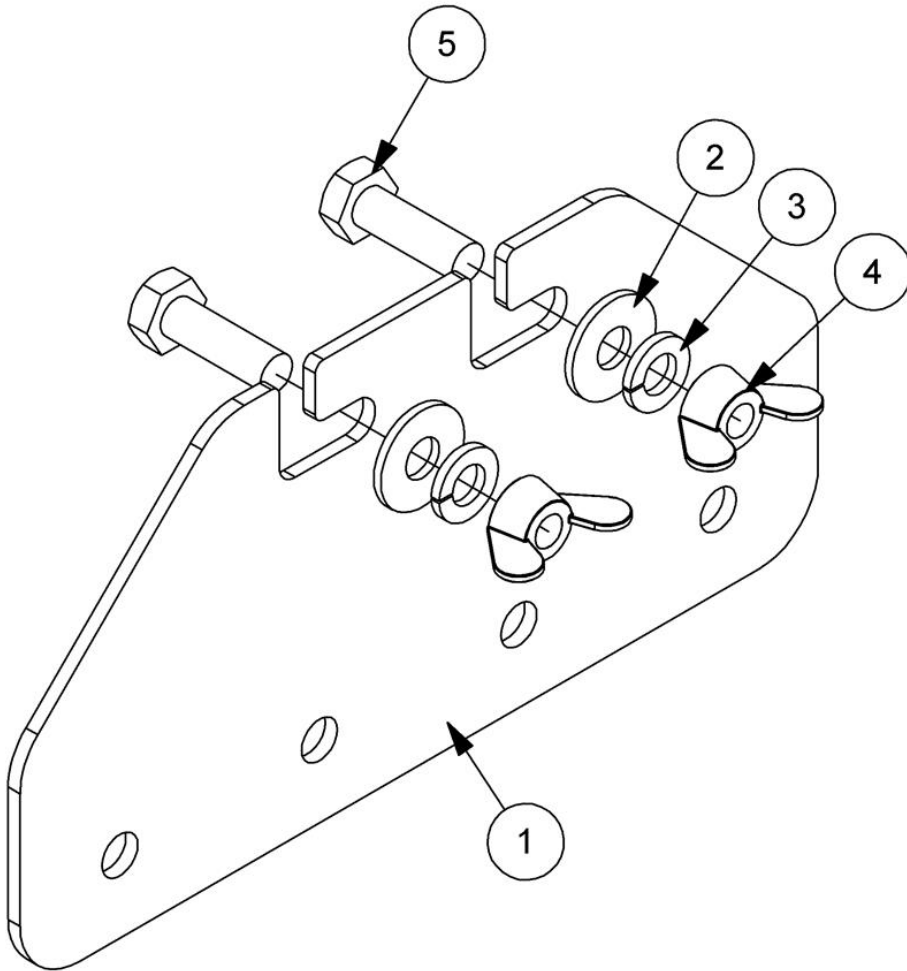

Operator Manual

7313282 - CAB CTRL MTG MOD

Ref	Part No	Description	QTY
1	42491.01	PLATE	1
2	9100104	WASHER	2
3	9100204	WASHER	2
4	9193004	NUT	2
5	9313054	SCREW	2

7313324 - GUARD KIT

Ref	Part No	Description	QTY
1	7313049	GUARD PANEL	1
2	7313050	GUARD PANEL	1
3	6001064	SPRING	12
4	6001065	HOOK	6
5	41587.01	GUARD HOOK	6

Ref	Part No	Description	QTY
6	41745.01	HOOK	8
7	22342.01	CABLE TIE	1
8	7196045	HOSE TIE	2

Hoofdframe voor shovel aanbouw! Aanpassingen gemaakt door SCM

Ref	Part No	Description	QTY
15	T8117	PIN	2
16	42694.04	GUARD	1
17	9100205	WASHER	1