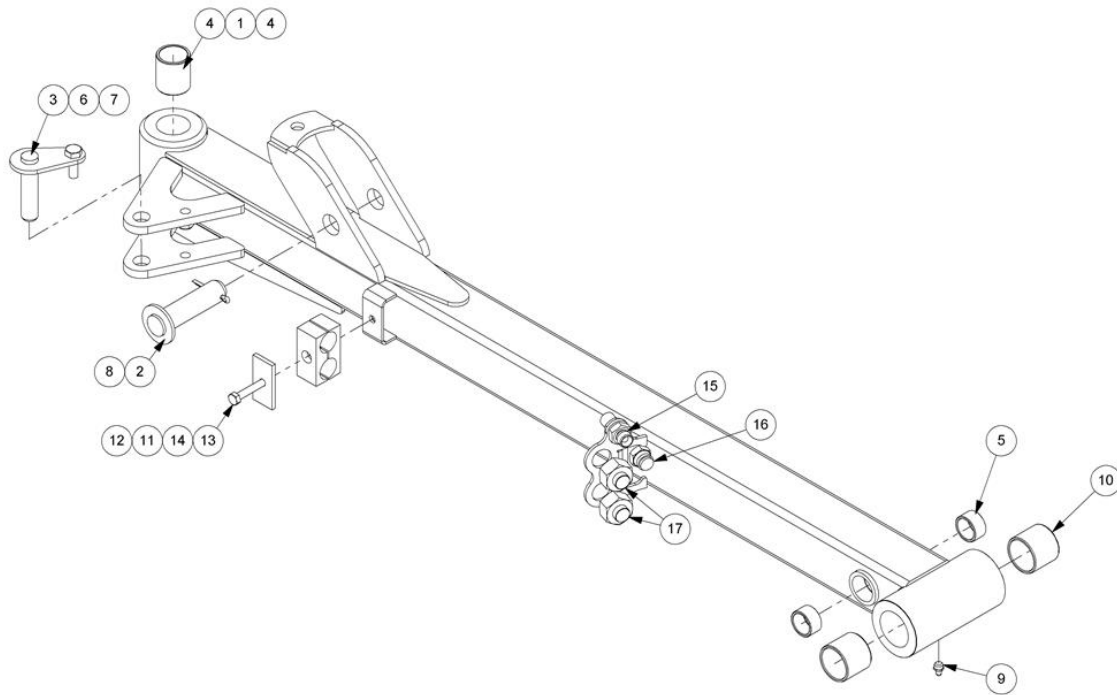

7434533 - MODULE DIPPER RH

Ref	Part No	Description	QTY
1	41202.06	USE 41202.06Y OR.06B	1
2	7191041	PIN	1
3	41270.01	PIN	1
4	21149.01	BUSH	2
5	7214060	BUSH	2
6	9313065	SCREW	1
7	9163005	NUT	1
8	9501406	PIN	1
9	0901121	GREASER	3
10	7213023	BUSH	2
11	06.430.09	CLAMP PAIR	1
12	9163004	NUT	1
13	9213114	BOLT	1
14	06.418.03	PLATE	1
15	T8072	ADAPTOR	1
16	05.433.04	ADAPTOR	1
17	G3812119	ADAPTOR	2