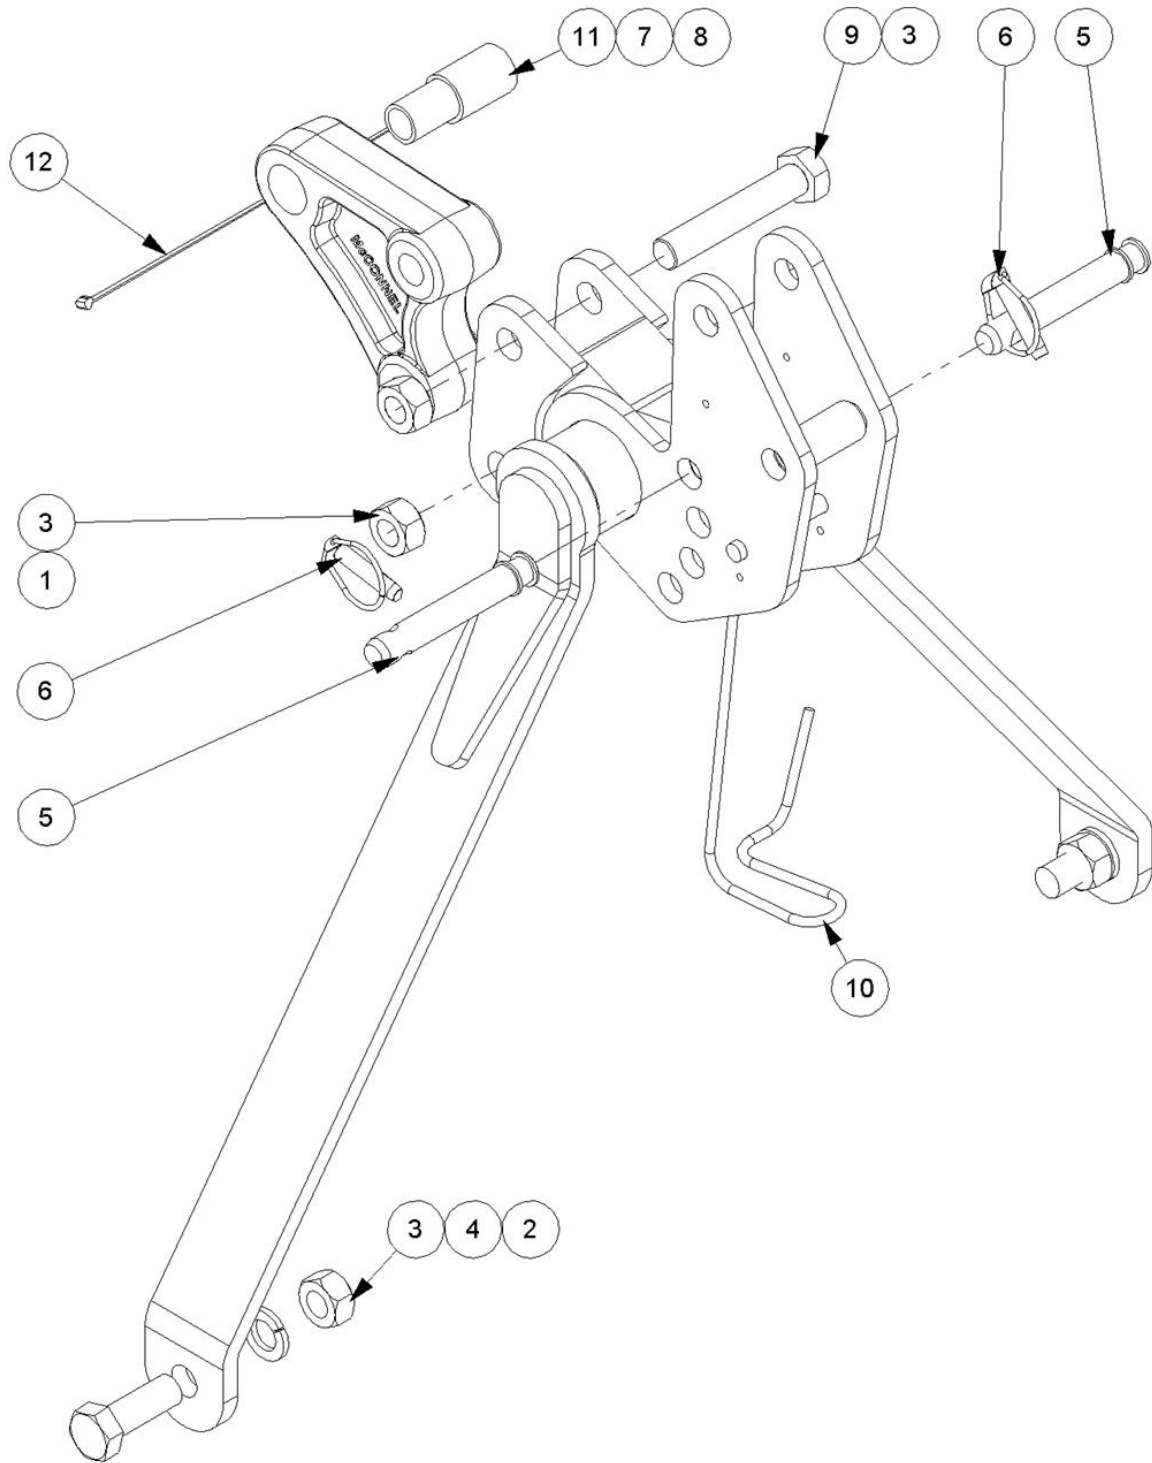

7434627 - STABILIZER KIT

Ref	Part No	Description	QTY
1	41205.18	STABILIZER	1
2	9313118	SCREW	2
3	9113008	NUT	4
4	9100208	WASHER	2
5	T1657	PIN - LINKAGE	2
6	0431217	LINCH PIN	2