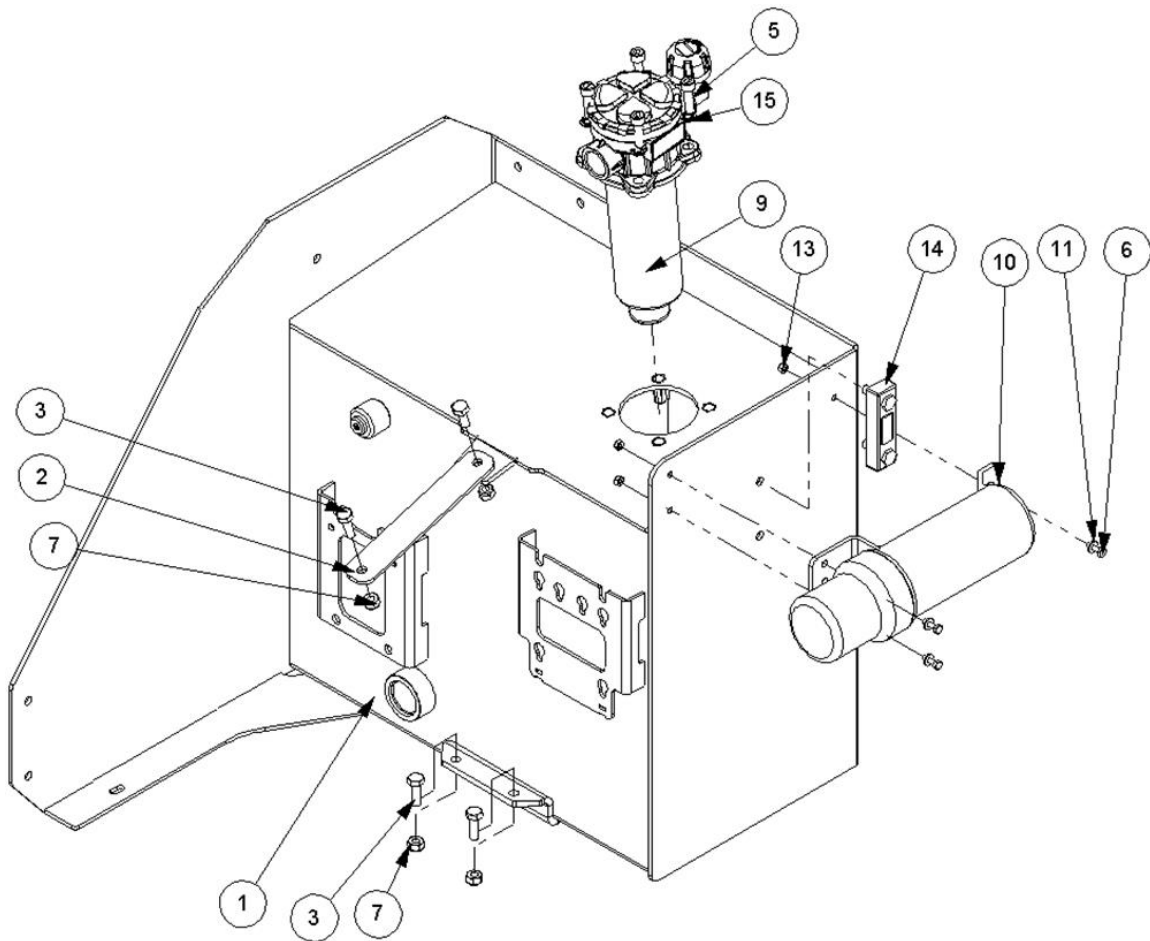

7434503 - TANK MOUNTLE RH

Ref	Part No	Description	QTY
1	41196.13	W/ASSY RH TANK ASSY	1
2	41196.55	TANK STRAP	1
3	9313065	SCREW	3
4	9313055	SCREW	1
5	9343075	SCREW	4
6	9313043	SCREW	3
7	9163005	NUT	4
9	8401168	FILTER	1
10	46505.01	HOLDER	1
11	9100103	WASHER	3
13	9113003	NUT	3
14	08.921.01	FLUID LEVEL GAUGE	1
15	8650310	SEAL	4