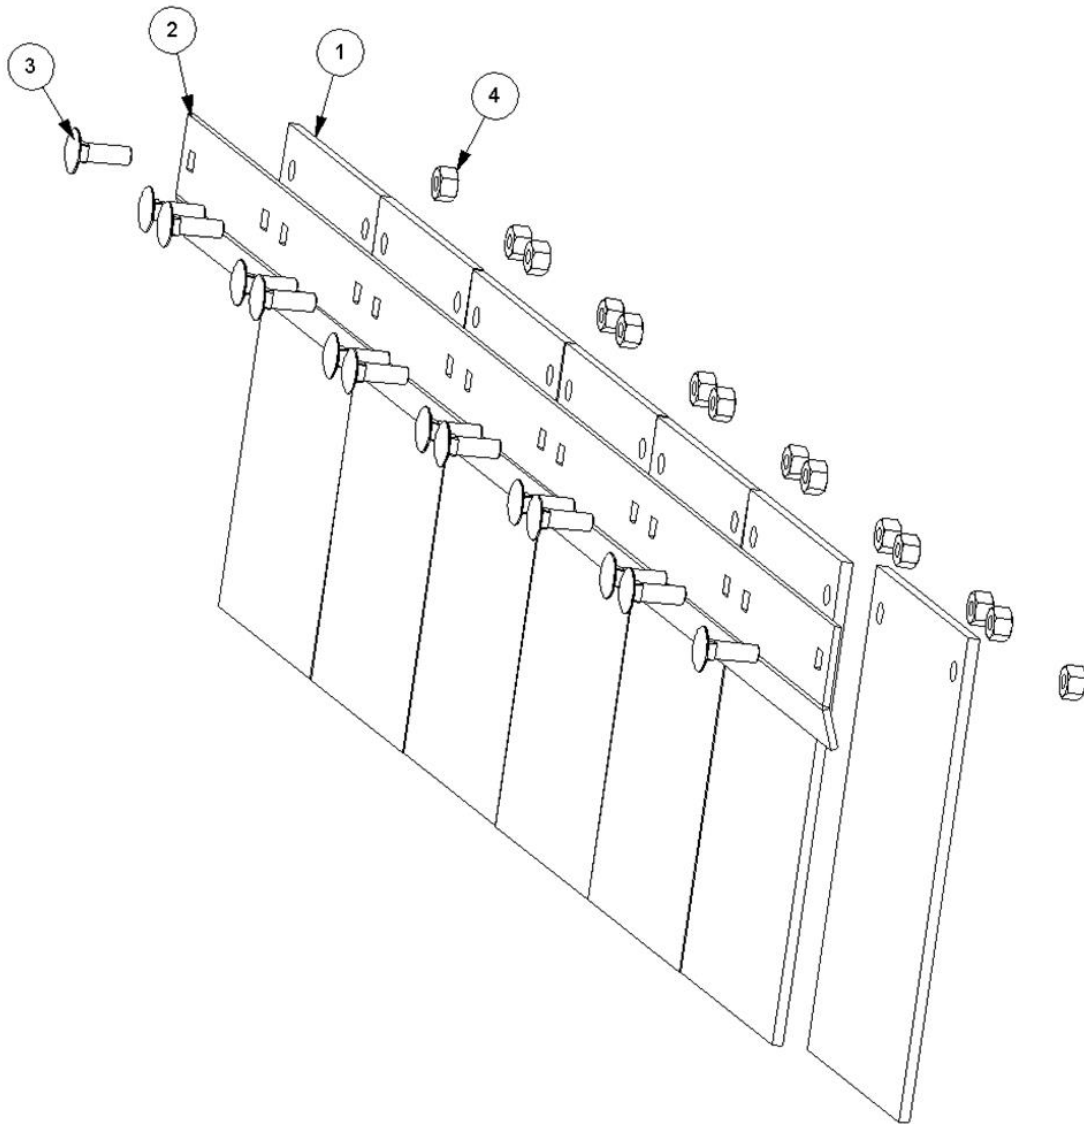

7442254 - FLAP KIT

Ref	Part No	Description	QTY
1	41296.02	FLAP	7
2	41291.02	STRIP	1
3	9293054	BOLT	14
4	9163004	NUT	14