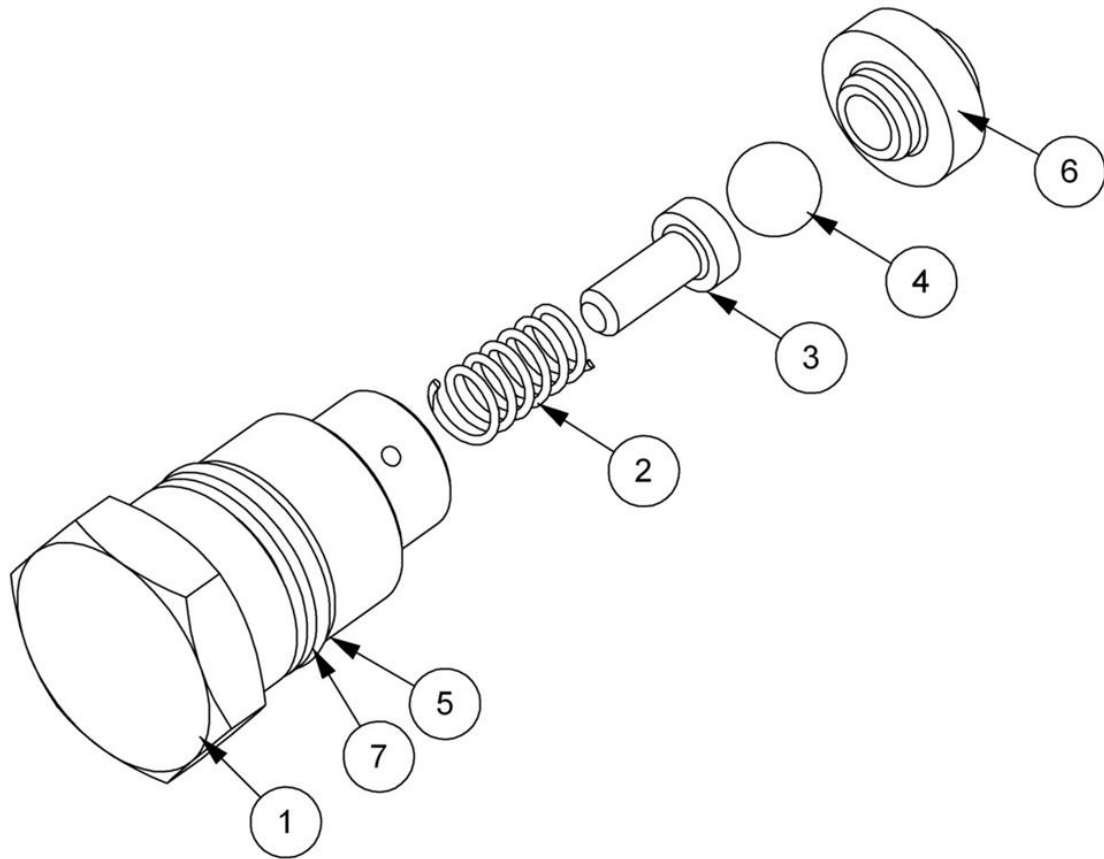

8130354 - VALVE

Ref	Part No	Description	QTY
1	8130209	CAP	1
2	8114045	SPRING	1
3	8130089	GUIDE	1
4	0905509	BALL	1
5	8700644	"O" RING	1
6	8130088	SEAT	1
7	8709644	ANTI.EXT.RING	1