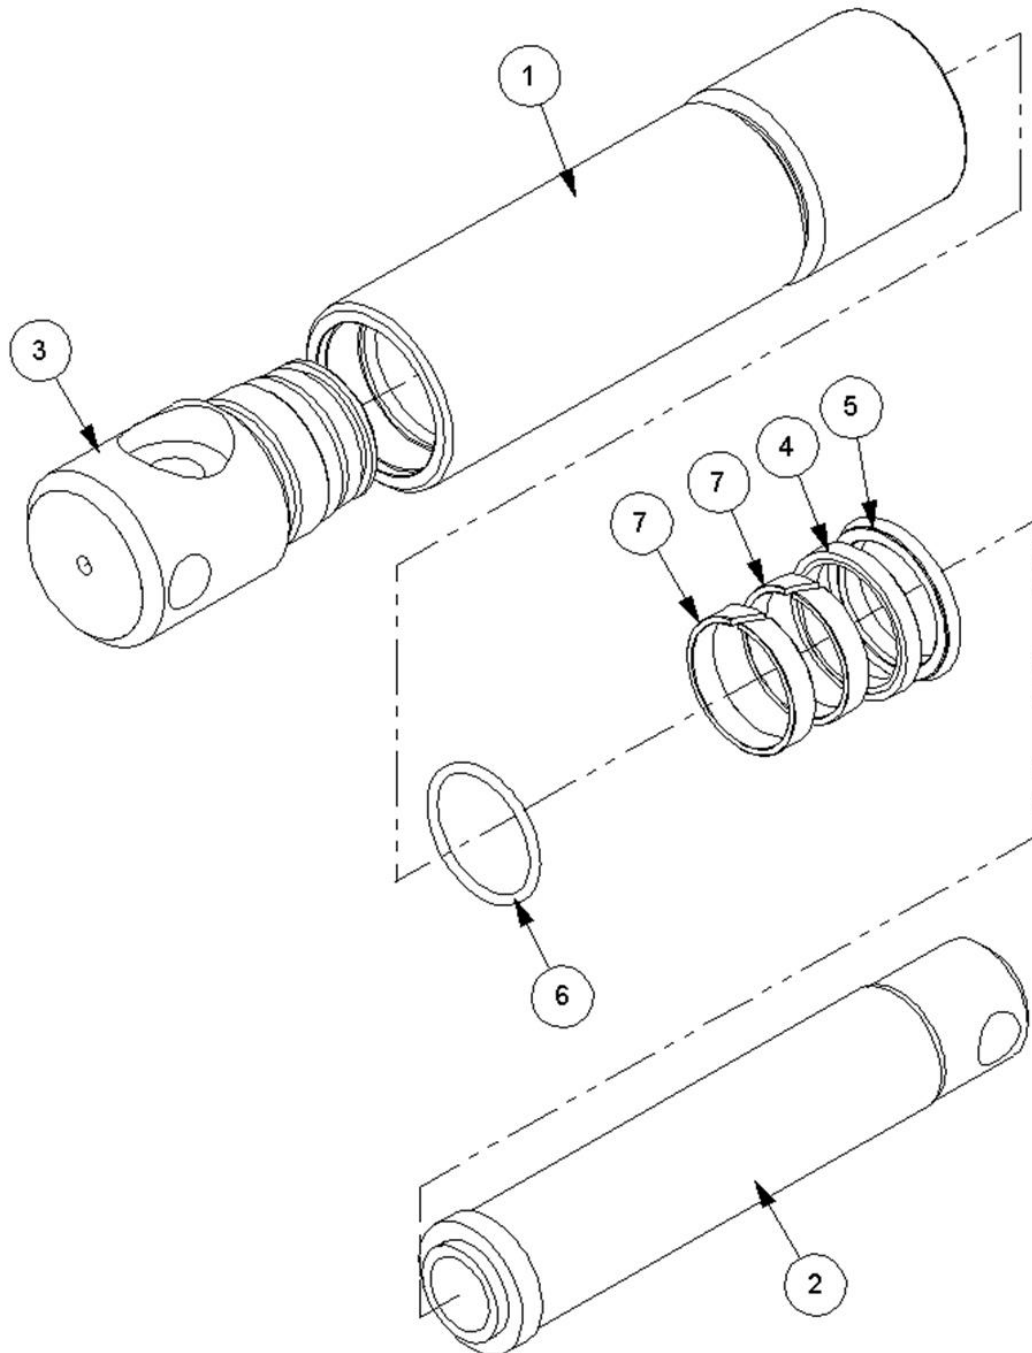

7198292AP - RAM

Ref	Part No	Description	QTY
1	7191051	PISTON ROD	1
2	7191051	PISTON ROD	1
3	7191299	PLUG	1
4	8629158	SEAL	1
5	8629152	SEAL	1
6	8600302	"O" RING	1
7	8629273	ROD BEARING	2