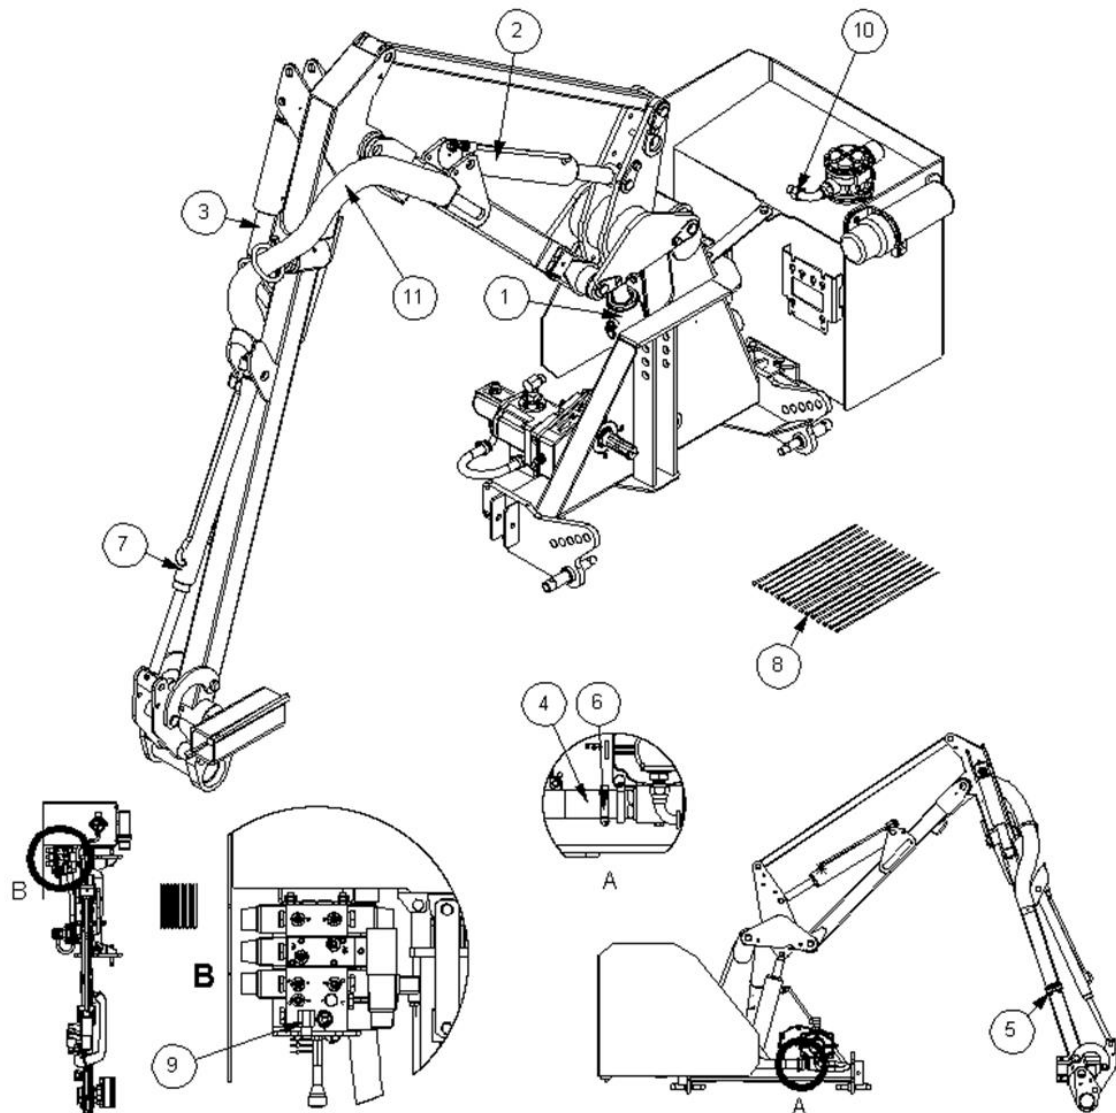

7434572 - HYD INST

Ref	Part No	Description	QTY
1	41014.12	RAM	1
2	41015.03	RAM ASSY	1
3	41322.02	RAM	1
4	8501468	HOSE	1
5	G3812119	ADAPTOR	2
6	0904107	CLIP	4
7	7191072	RAM	1
8	7196045	HOSE TIE	15