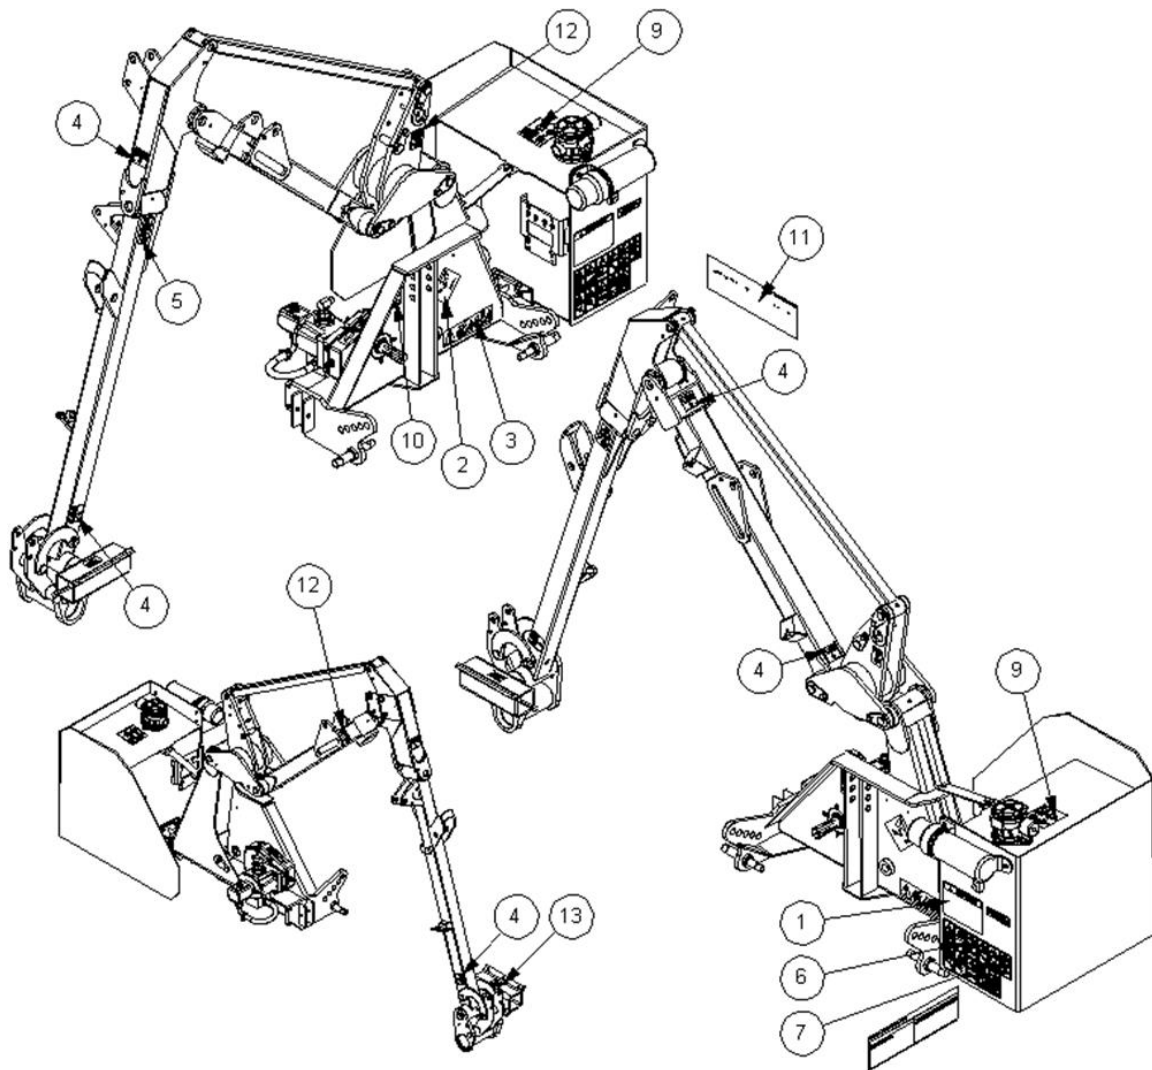

7434580 - BASIC STICKER KIT

Ref	Part No	Description	QTY
1	00756494	DECAL	1
2	7105130	DECAL	1
3	7135295	DECAL	1
4	02962764	DECAL	6
5	1290746	DECAL	1
6	09.821.35	DECAL	1
7	09.821.28	DECAL	1
8	09.821.32	DECAL	1
9	1290774	DECAL	1
10	23832.01	DECAL-540 PTO MAX CW	1
11	1290352	DECAL	1
12	09.843.05	DECAL	2
13	21917.06	DECAL	1