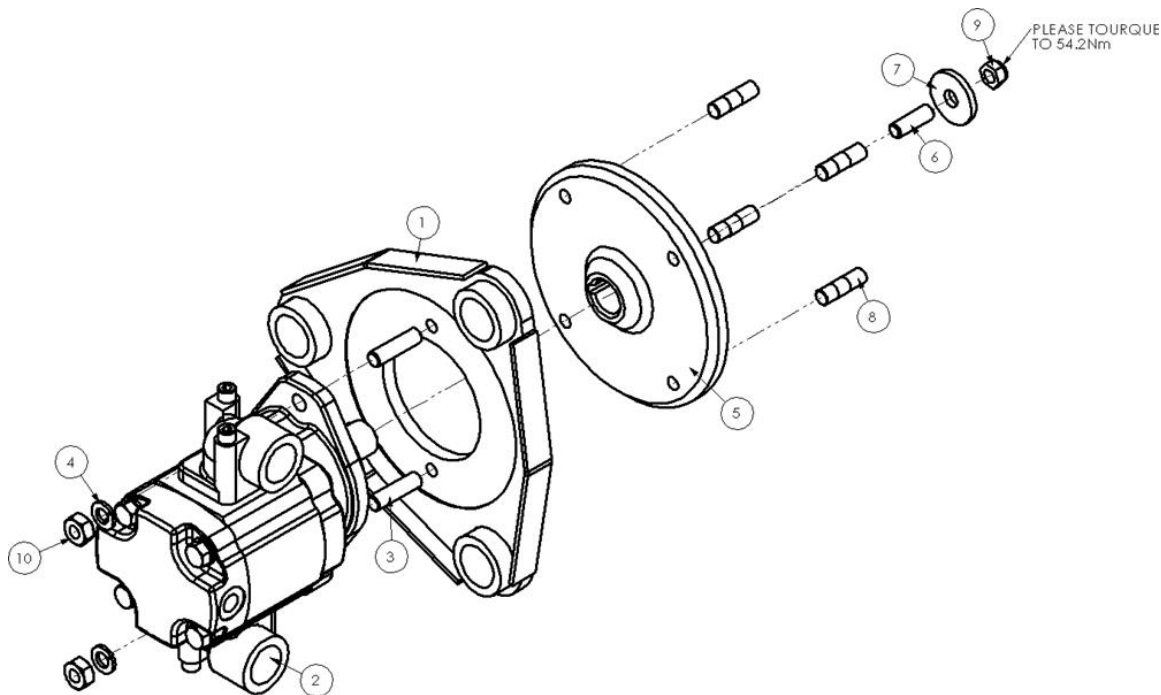

42603.04 - MOTOR MTG ASSY

Ref	Part No	Description	QTY
1	09.132.01	PLATE	1
2	8301308	MOTOR	1
3	04.282.56	STUD	2
4	9100205	WASHER	2
5	03.833.01	PLATE	1
6	03.960.02	STUD	1
7	03.959.02	WASHER	1
8	03.917.01	STUD	4
9	0141000	NUT	1
10	9113005	NUT	2