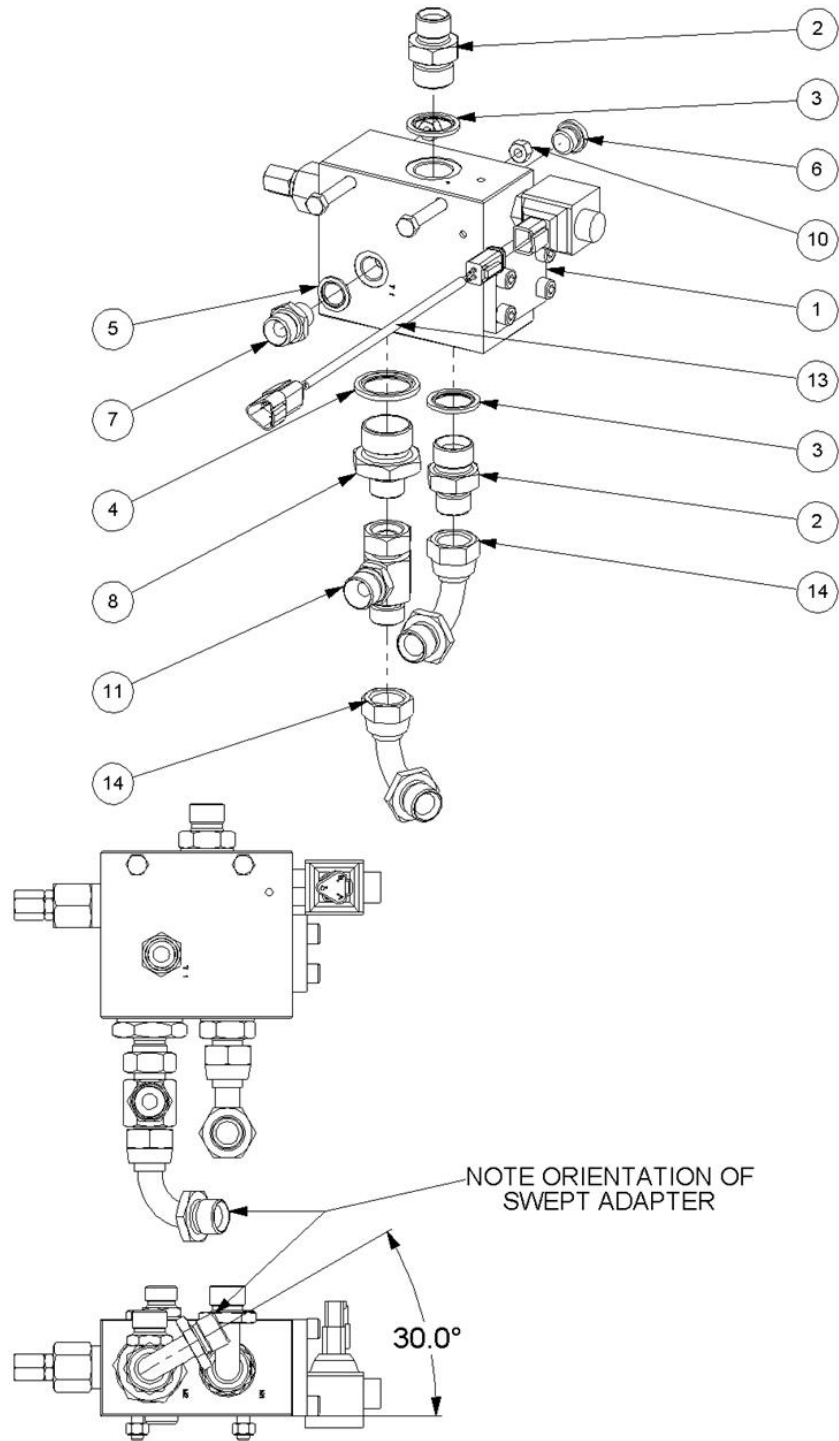

23550.15 - DCV

Ref	Part No	Description	QTY
1	23550.38	COIL	1
2	23550.34	SEAL KIT	1
3	9200078	CAP SCREW	4
4	23550.36	COIL NUT	1

22523.20 - MANIFOLD ASSY

Ref	Part No	Description	QTY
1	8132309	MANIFOLD 3 BANK	1
2	8130090	VALVE	5
3	8130087	ACTUATOR	3
4	8130032	CAP	1
5	8650103	SEAL	2
6	8126333	BLOCK	1
7	8700511	"O" RING	6
8	9243082	SCREW	4
9	8130031	CAP	1
10	8582041	PLUG	2

Ref	Part No	Description	QTY
11	8130354	VALVE	1
12	8130164	VALVE	1
13	8581436	ADAPTOR	2
14	8126334	PLATE	1

8130090 - VALVE

Ref	Part No	Description	QTY
1	8130025	CAP	1
2	8114045	SPRING	1
3	8130089	GUIDE	1
4	0905509	BALL	1
5	8700644	"O" RING	1
6	8130088	SEAT	1
7	8709644	ANTI.EXT.RING	1

8130354 - VALVE

Ref	Part No	Description	QTY
1	8130209	CAP	1
2	8114045	SPRING	1
3	8130089	GUIDE	1
4	0905509	BALL	1
5	8700644	"O" RING	1
6	8130088	SEAT	1
7	8709644	ANTI.EXT.RING	1

22524.48 - ADAPTOR KIT

Ref	Part No	Description	QTY
1	6000113	ADAPTOR	1
2	6000112	ADAPTOR	1
3	8650102	SEAL	8
4	8650103	SEAL	2
5	8581169	ADAPTOR	7
6	520378	ADAPTOR	1

7434568 - RCV ON/OFF

Ref	Part No	Description	QTY
1	23741.01	RELIEF VALVE / DIVERTER	1
2	8581270	ADAPTOR	2
3	8650106	SEAL	2
4	8650108	SEAL	1

Ref	Part No	Description	QTY
5	8650103	SEAL	1
6	8581436	ADAPTOR	1
7	6000112	ADAPTOR	1
8	8581378	ADAPTOR	1
9	9213164	BOLT	2
10	9163004	NUT	2
11	8581460	ADAPTOR	1
13	41844.57	RCV LOOM ON/OFF DT	1
14	8581565	ADAPTOR	2