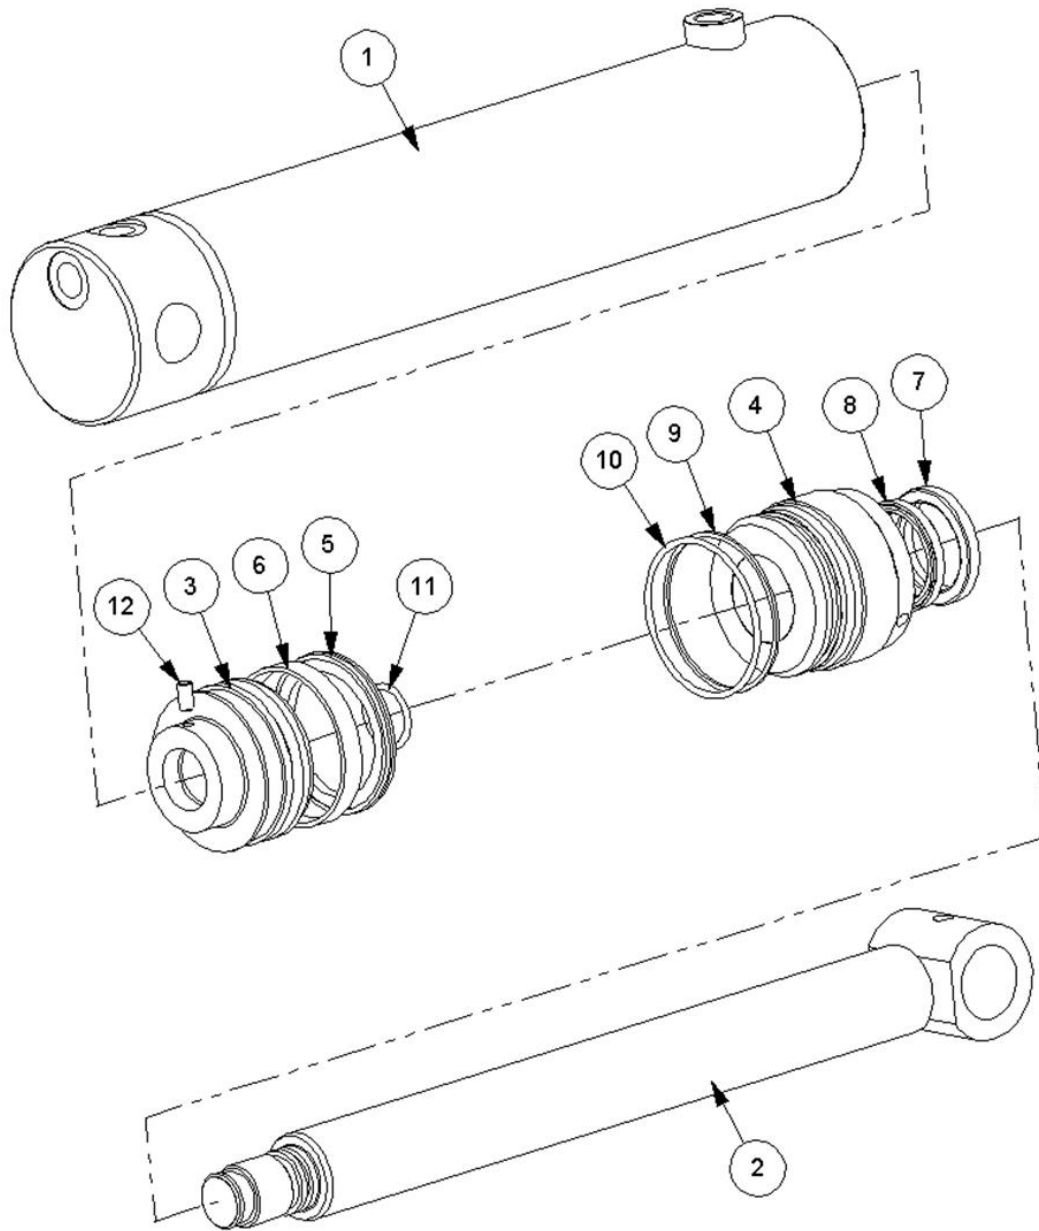

41014.12AP - LIFT/REACH RAM

Ref	Part No	Description	QTY
1	41034.03	BARREL	1
2	41035.03	RAM ROD	1
3	7120383	PISTON	1
4	7120384	HOUSING	1
5	8629189	SEAL	1
6	8629190	SEAL	1
7	8629147	SEAL	1
8	8629164	SEAL	1
9	8609429	ANTI.EXT.RING	1