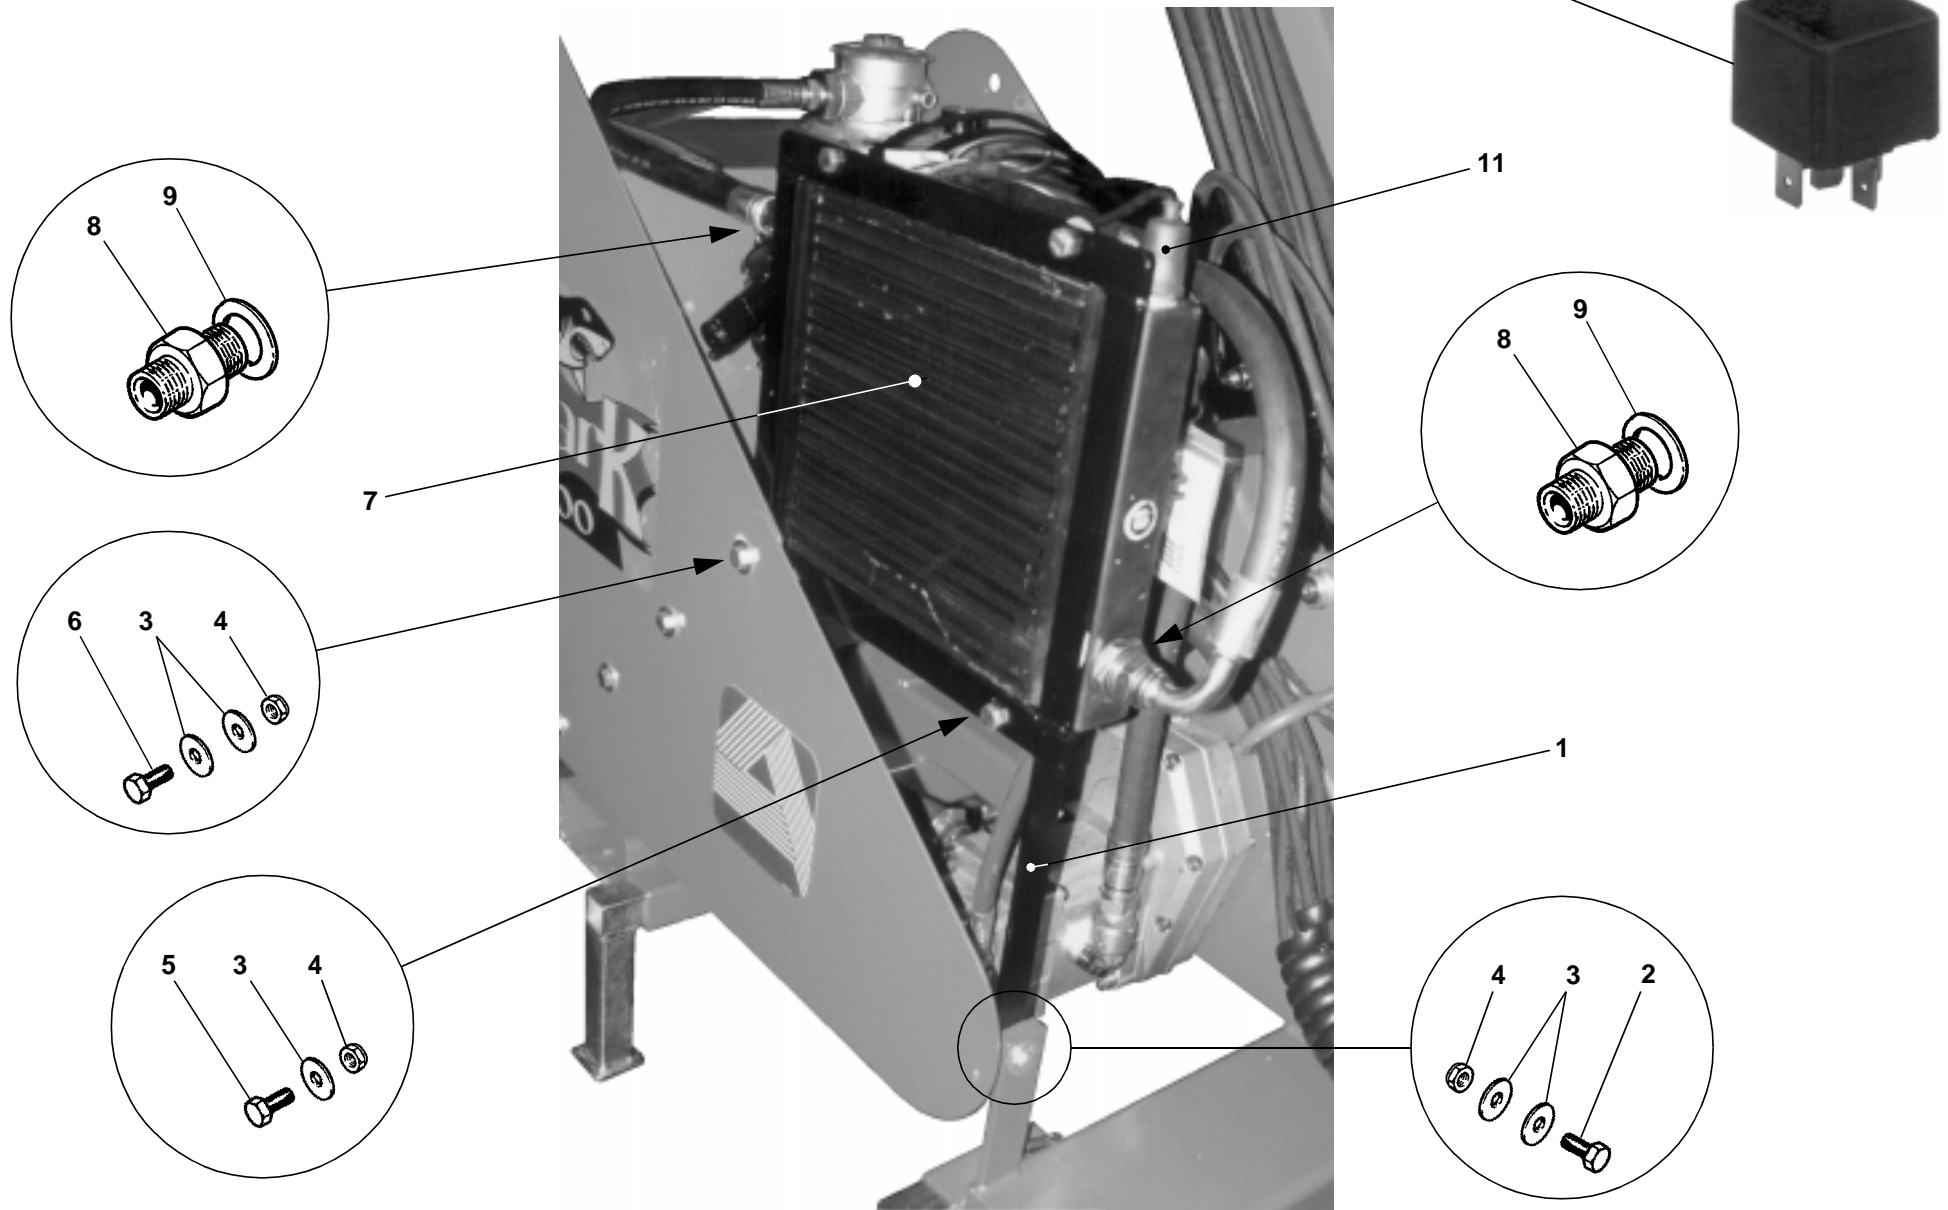

TAV. 736

TAV. 736

RIF.	CODICE	DESCRIZIONE	N.
1	3005719		1
2	1101016	M10x45 UNI5737	1
3	1310303	10x30x3 UNI6593	8
4	1012410	M10 UNI7474	6
5	1111008	M10x25 UNI5739	4
6	1111012	M10x35 UNI5739	1
7	0002954		1
8	0002313	1"- 3/4"	2
9	0002027	1"	2
10	2000827		1
11	2000740		1

RIF.	CODICE	DESCRIZIONE	N.

RIF.	CODICE	DESCRIZIONE	N.