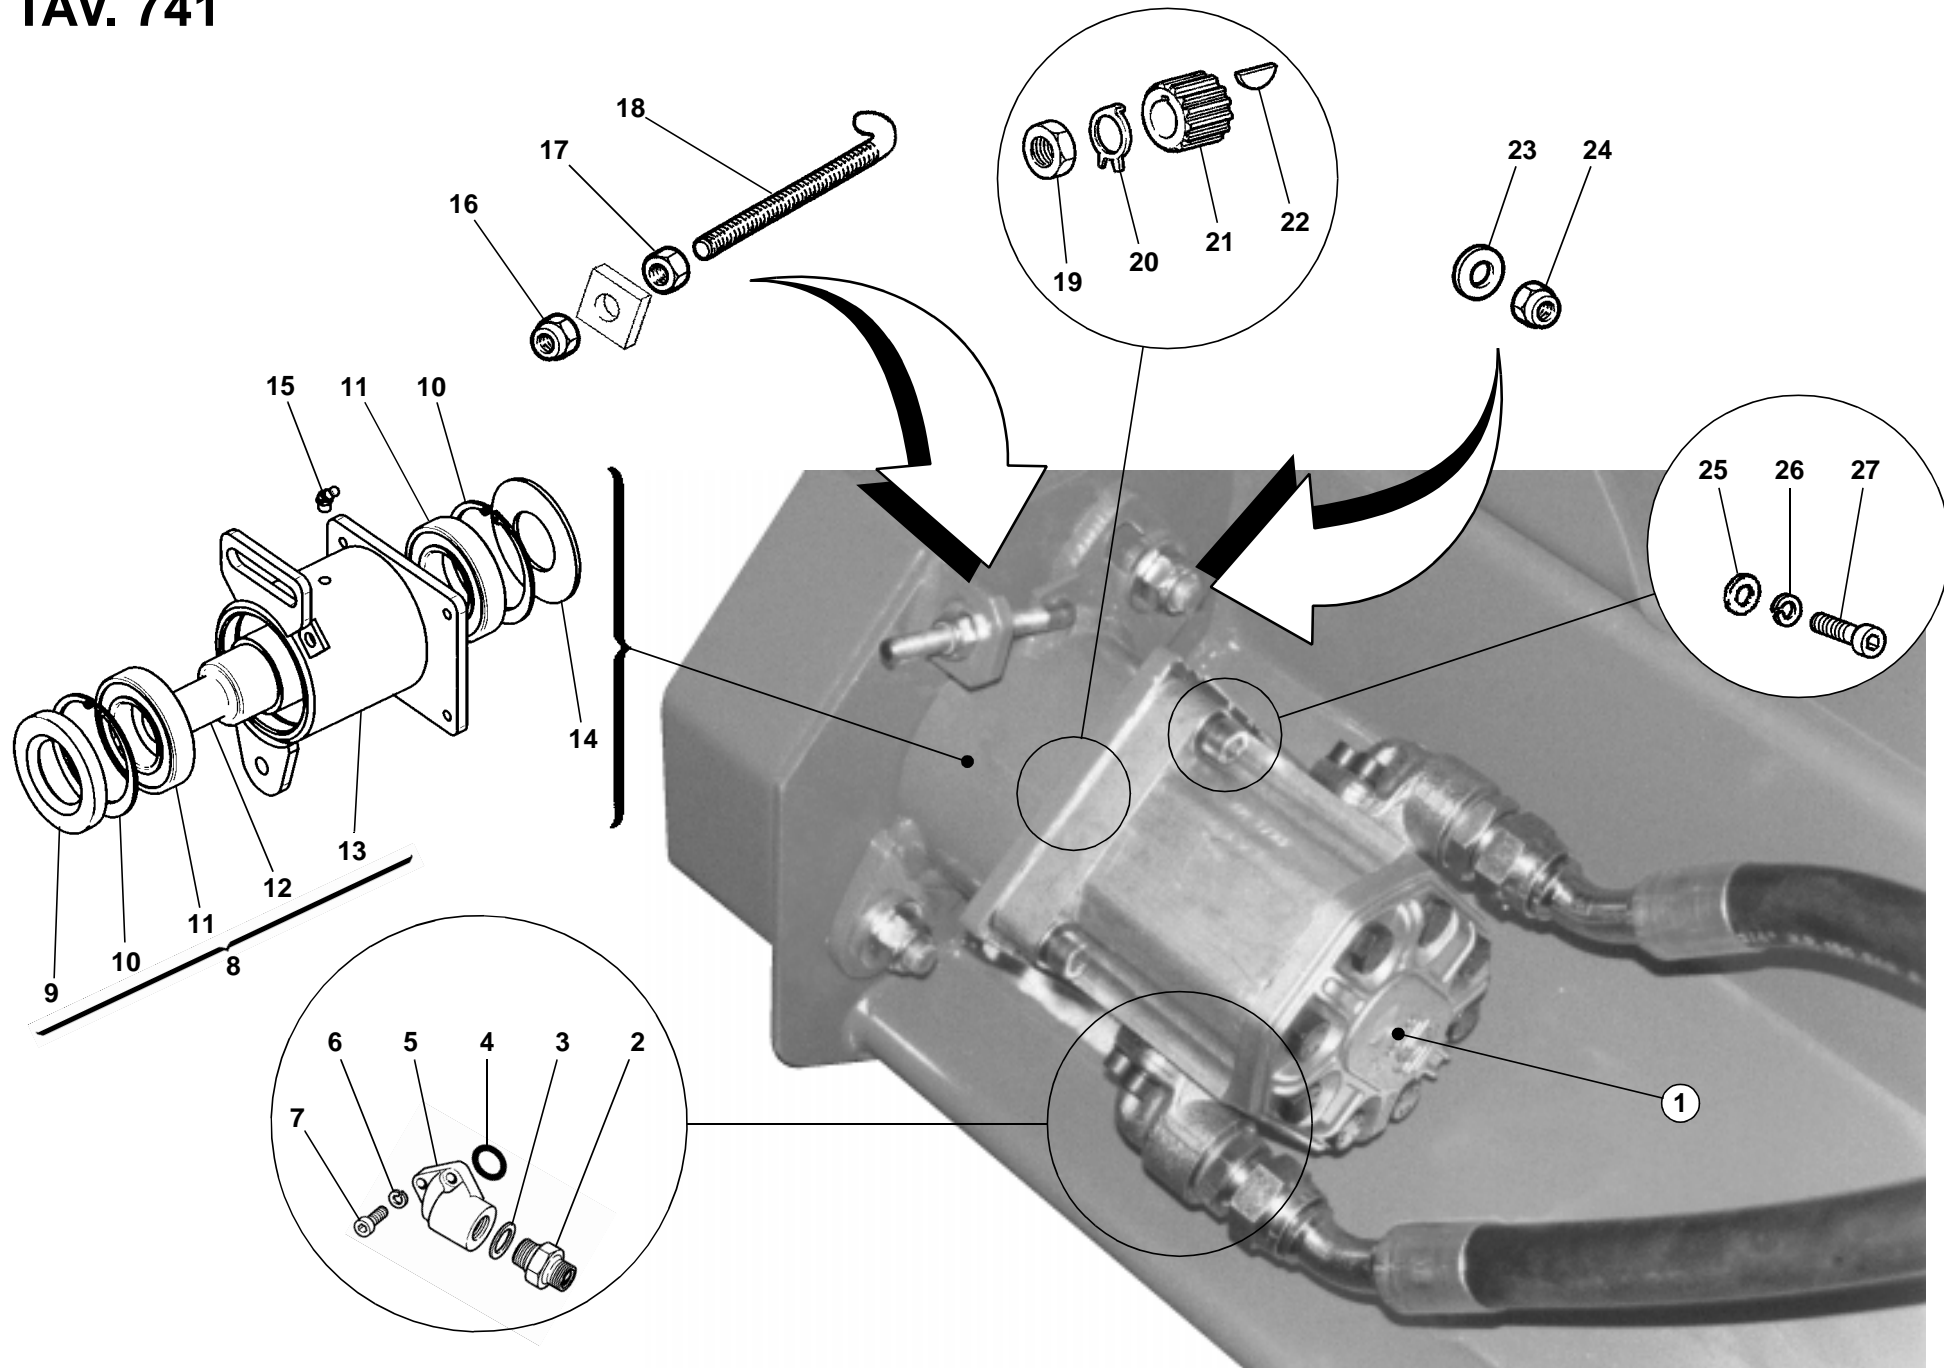

TAV. 741

TAV. 741

RIF.	CODICE	DESCRIZIONE	N.
1	0002969		1
2	0002306	3/4"-3/4"	2
3	0002026	3/4"	2
4	0001701	OR 132	2
5	0002309	3/4"x40	2
6	1208000	ø8 UNI1751	6
7	1120808	M8x25 UNI5931	6
8	3007882		1
9	0001831	55x100x13	1
10	1020100	Seeger I 100 UNI7437	2
11	0001488	6211-2RS	2
12	3007773		1
13	3007774		1
14	3004762		1
15	0002653	M10x1x45°	1
16	1012410	M10 UNI7474	1
17	1012510	M10 UNI5588	1
18	3005626		1
19	1021514	M14x1,5 UNI5589	1
20	0002986		1
21	0002917		1
22	1551007	4x7,5x18,57 UNI6606	1
23	3001118	14,5x35x5	2
24	1012414	M14 UNI7474	2
25	1110000	ø10 UNI6592	4
26	1210000	ø10 UNI1751	4
27	1121014	M10x40 UNI5931	4

RIF.	CODICE	DESCRIZIONE	N.

RIF.	CODICE	DESCRIZIONE	N.