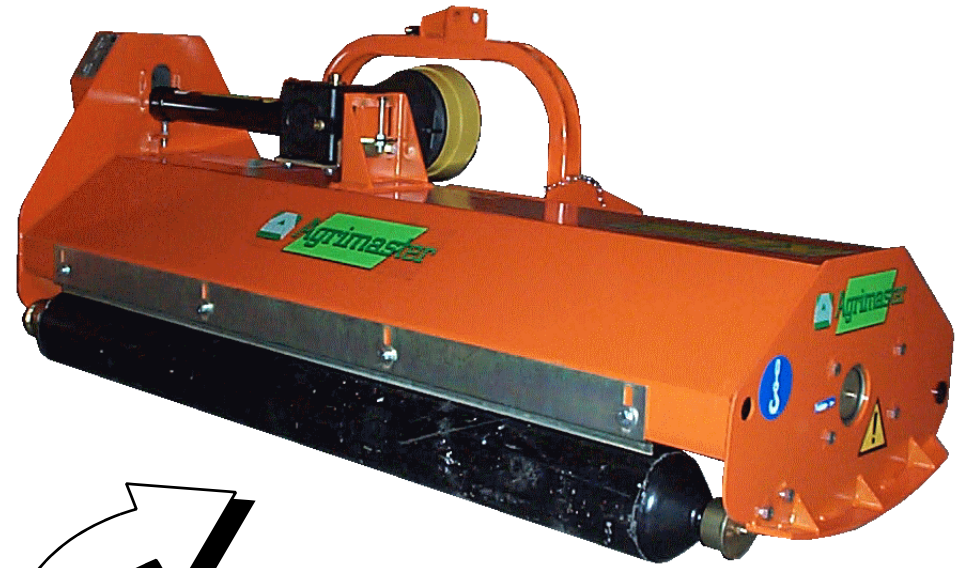

TAV. 1063

TAV. 1063

RIF.	CODICE	DESCRIZIONE	N.
1	0002654	M10x1	2
2	1111006	M10x20 UNI5739 XB 110/150	4
	1111006	M10x20 UNI5739 XB 180	5
3	1210000	ø10 UNI1751 XB 110/150	4
	1210000	ø10 UNI1751 XB 180	5
4	3002717		2
5	3000180	45x51,5x1,5	2
6	0001411	6205-2RS	2
7	3000486		2
8	3005363	XB 110	1
	3002736	XB 130	1
	3002703	XB 150	1
	3007785	XB 180	1
9	3005365	XB 110	1
	3000429	XB 130 - XB 130 Super	1
	3002715	XB 150 - XB 150 Super	1
	3007784	XB 180 - XB 180 Super	1
10	1310303	ø10 UNI6593 XB 110/150	4
	1310303	ø10 UNI6593 XB 180	5
11	1111010	M10x30 UNI5739	4
12	1012410	M10 UNI7474	4

RIF.	CODICE	DESCRIZIONE	N.

RIF.	CODICE	DESCRIZIONE	N.