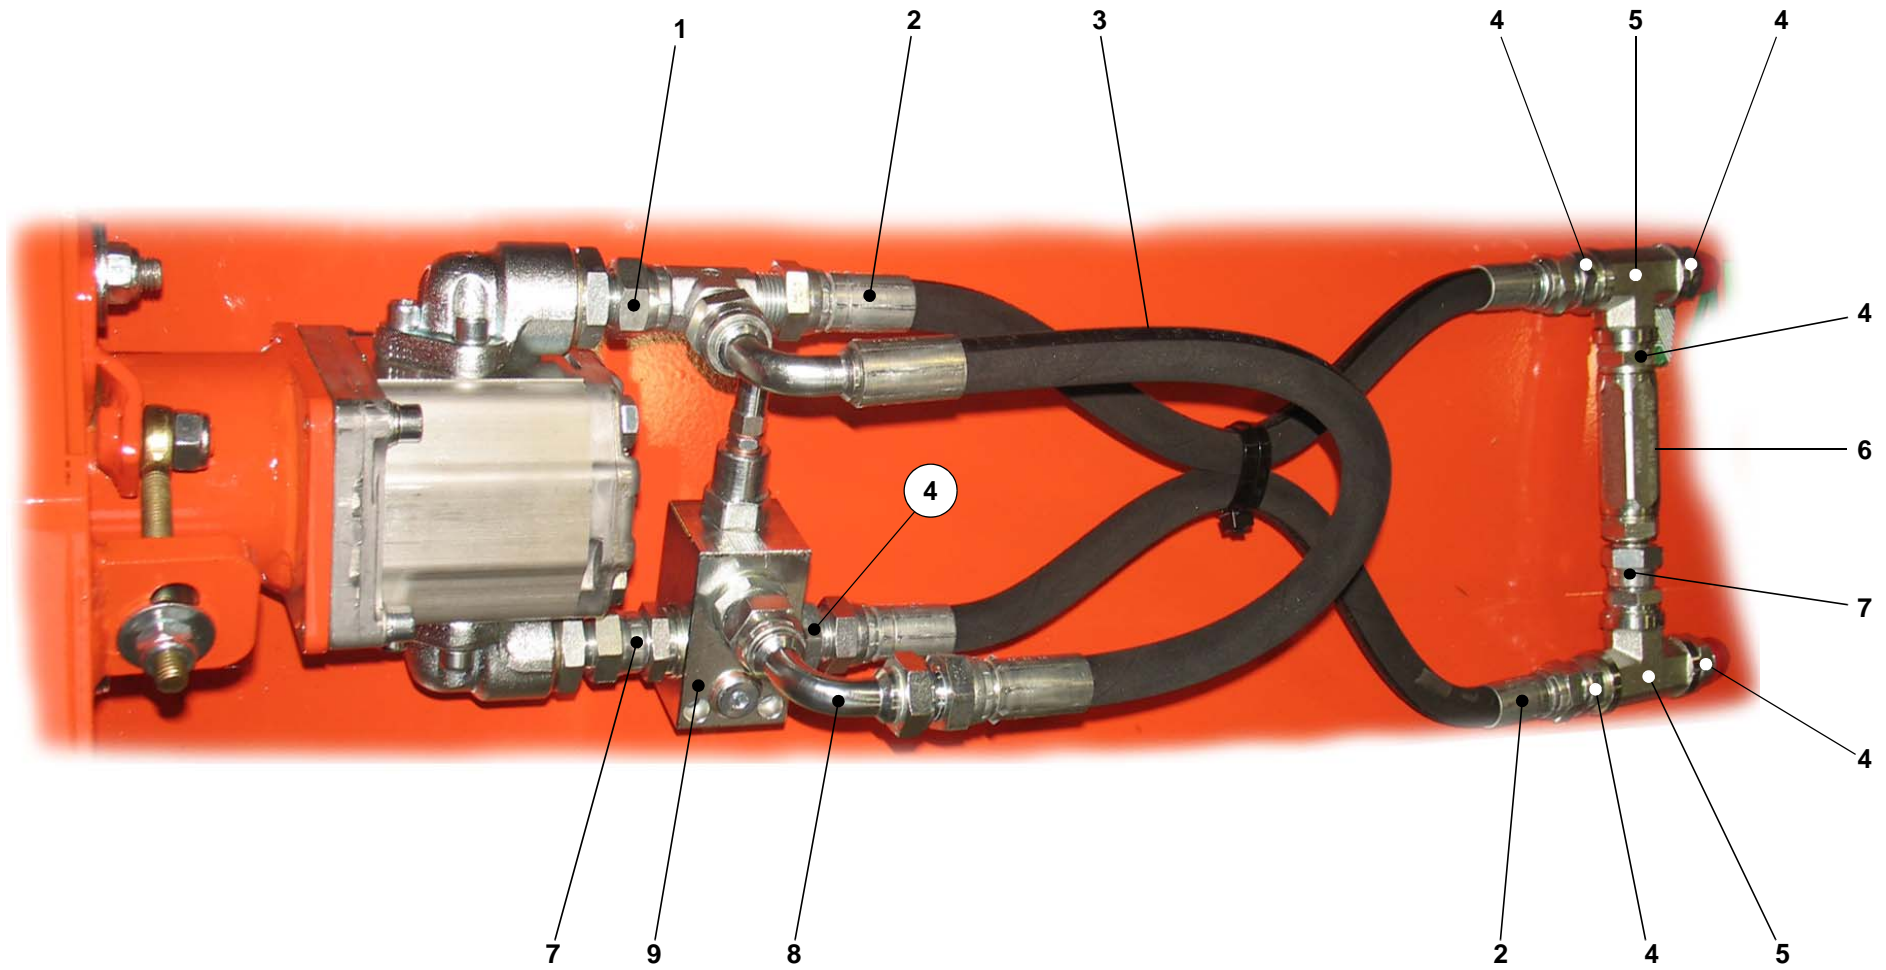

TAV. 1722/1

TAV. 1722/1

RIF.	CODICE	DESCRIZIONE	N.
1	0002454		1
2	0005861		2
3	0002624		1
4	0002305		8
5	0002359		2
6	0008712		1
7	0002420		2
8	0002315		1
9	0002919		1

RIF.	CODICE	DESCRIZIONE	N.

RIF.	CODICE	DESCRIZIONE	N.