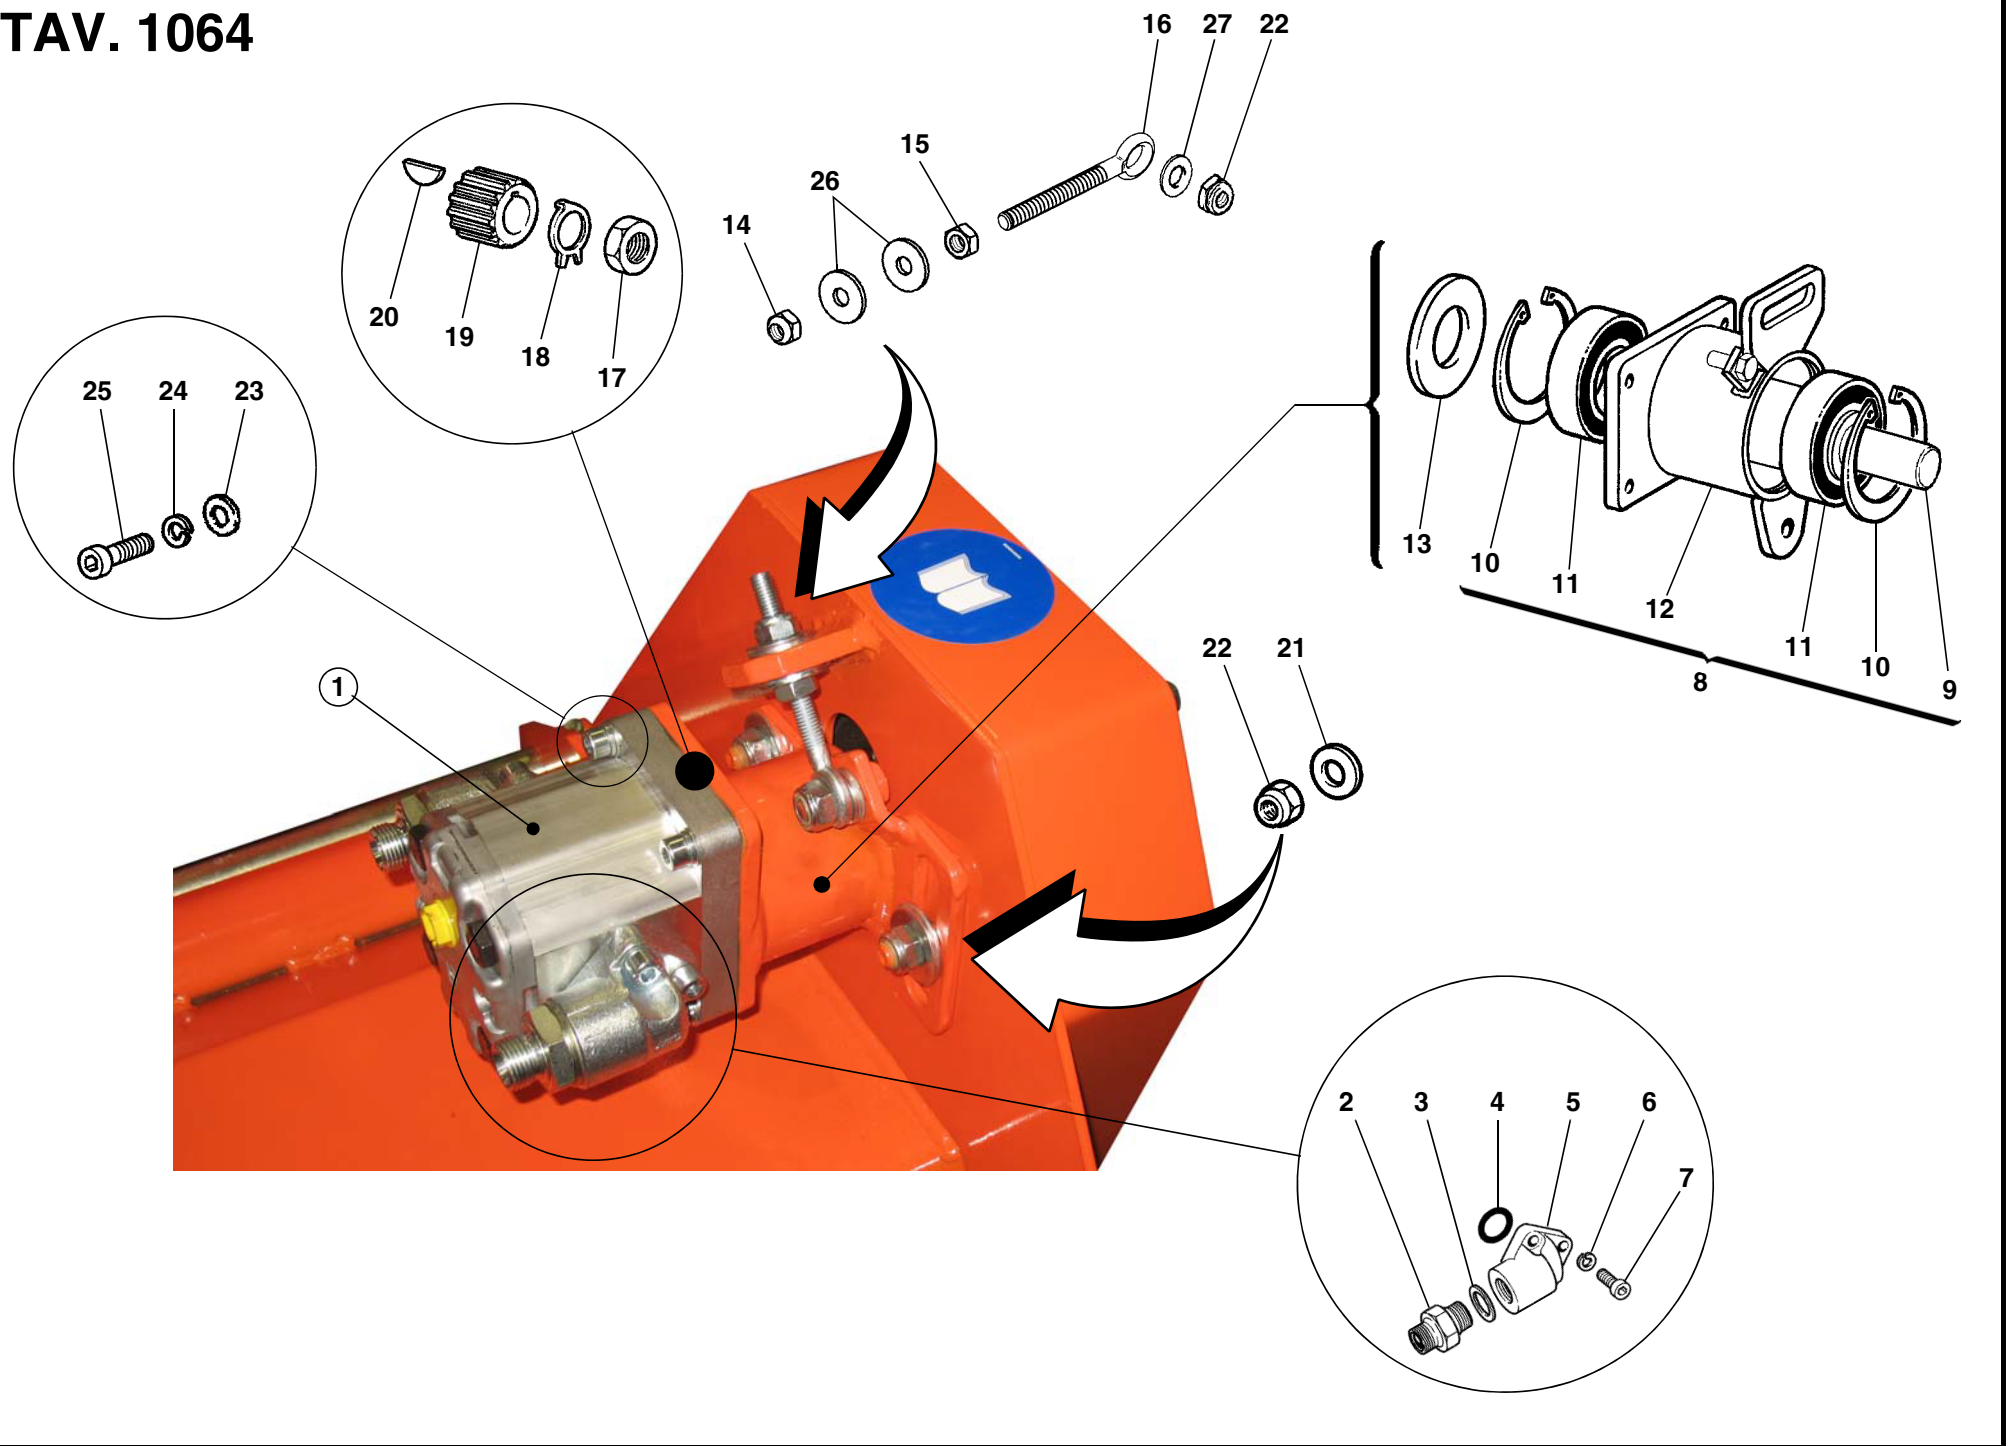

TAV. 1064

TAV. 1064

RIF.	CODICE	DESCRIZIONE	N.
1	0004170		1
2	0002310	3/4"-1/2"	2
3	0002026	3/4"	2
4	0001701	OR 132	2
5	0002309	3/4"x40	2
6	1208000	ø8 UNI1751	4
7	1120810	M8x30 UNI5931	4
8	3012480		1
9	3005853		1
10	1020068	Seeger I 68 UNI7437	2
11	0001493	6008 2RS	2
12	3012478		1
13	3005921		1
14	1012410	M10 UNI7474	1
15	1012510	M10 UNI5588	1
16	0007447		1
17	1021512	M12x1,5 UNI5589	1
18	0002900		1
19	0003515		4
20	1551006	4x6,5x16 UNI6606	1
21	1312363	ø12 UNI6593	4
22	1012412	M12 UNI7474	3
23	1108000	ø8 UNI6592	4
24	1208000	ø8 UNI1751	4
25	1120810	M8x30 UNI5931	4
26	1310303	ø10 UNI6593	2
27	1112000	ø12 UNI6592	1

RIF.	CODICE	DESCRIZIONE	N.

RIF.	CODICE	DESCRIZIONE	N.