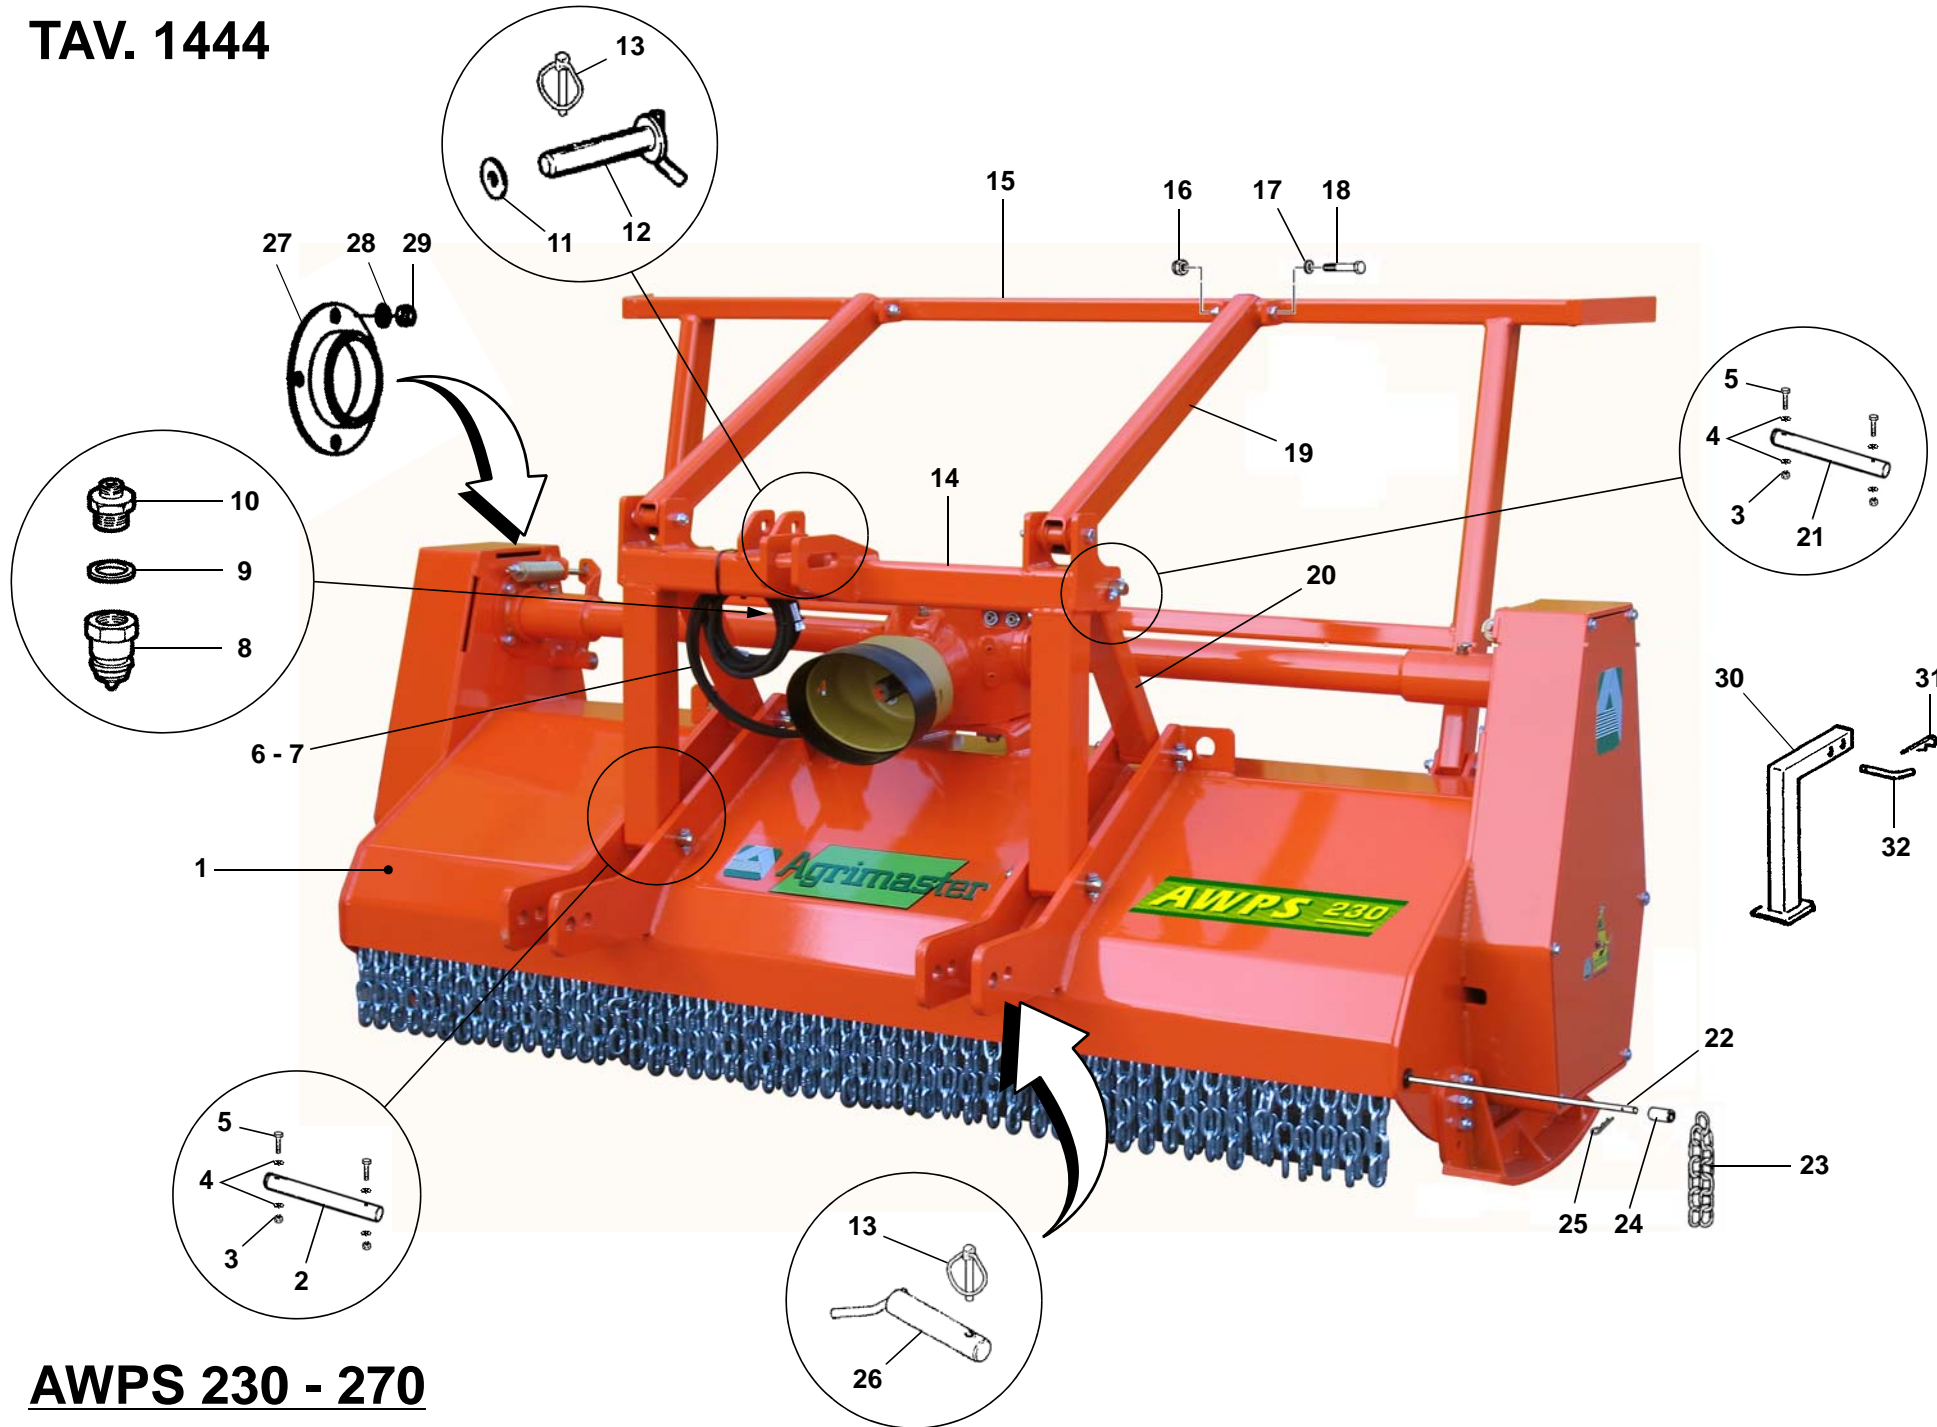

TAV. 1444

AWPS 230 - 270

TAV. 1444

RIF	CODICE	DESCRIZIONE	N.
1	3009703	AWPS 230	1
	3011860	AWPS 270	1
2	3004967		4
3	1012410	M10 UNI7474	12
4	1110000	∅10 UNI6592	24
5	1101016	M10x45 UNI5737	12
6	0002632		1
7	0002634		1
8	0002701	1/2"	2
9	0002006	1/2"	2
10	3008312	1/2"-1/4" ∅1	2
11	3000178		1
12	3001508		1
13	0002101	∅9	3
14	3008580		1
15	3009836	AWPS 230	1
	3011864	AWPS 270	1
16	1012416	M16 UNI7474	4
17	1116000	∅16 UNI6592	4
18	1101638	M16x100 UNI5737	4
19	3008579		2
20	3004953		2
21	3004966		2
22	3000075	AWPS 230	1
	3005214	AWPS 270	1
23	3004600	AWPS 230	68

RIF	CODICE	DESCRIZIONE	N.
	3004600	AWPS 270	81
24	3011497	AWPS 230	55
	3011497	AWPS 270	66
25	1559028	∅4,5x45 UNI1336	1
26	3001912		2
27	3008888		2
28	1114000	∅14 UNI6592	8
29	1012414	M14 UNI7474	8
30	5000244		2
31	0002115	∅4	2
32	3000088		2

RIF.	CODICE	DESCRIZIONE	N.