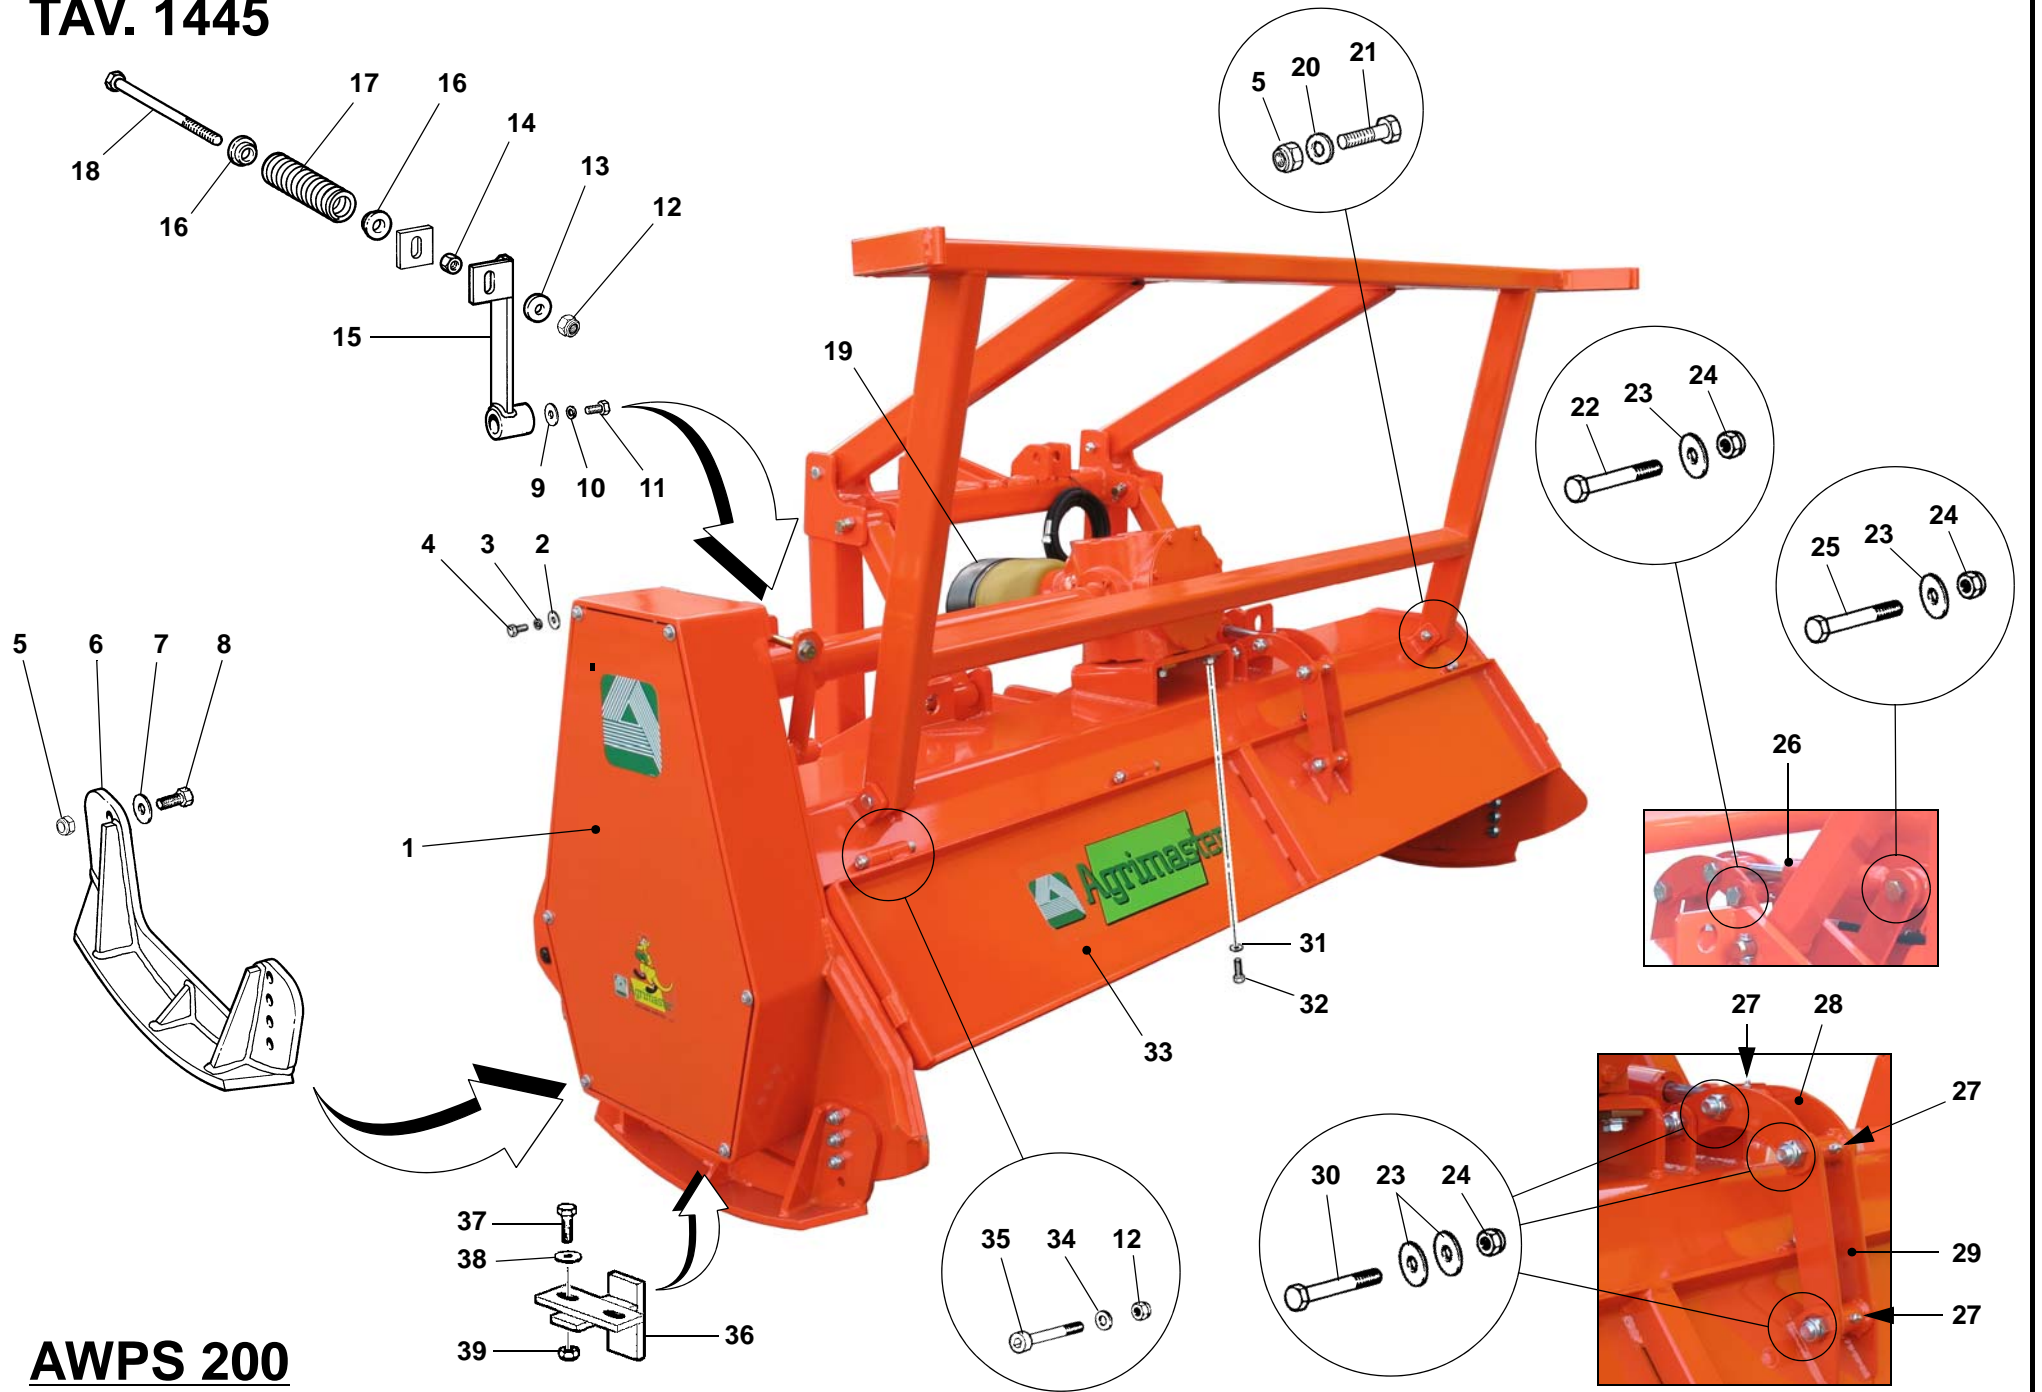

TAV. 1445

AWPS 200

TAV. 1445

RIF	CODICE	DESCRIZIONE	N.
1	3006149		1
2	1309243	8x24x3 UNI6593	6
3	1508150	ø8 UNI6798A	6
4	1110806	M8x20 UNI5739	6
5	1012416	M16 UNI7474	14
6	3006158		2
7	3001120	ø16,5x35x5	12
8	1111618	M16x50 UNI5739	12
9	1410304	ø10,5x30x4	1
10	1210000	ø10 UNI1751	1
11	1111008	M10x25 UNI5739	1
12	1012414	M14 UNI7474	5
13	3001118	14,5x35x5	1
14	1012514	M14 UNI5588	1
15	3008277		1
16	3001093		2
17	3004156		1
18	3004948		1
19	0003424		1
20	1116000	ø16 UNI6592	2
21	1101638	M16x100 UNI5737	2
22	1102054	M20x140 UNI5737	1
23	1120000	ø20 UNI6592	8
24	1012420	M20 UNI7474	5
25	1102034	M20x90 UNI5737	1
26	3008107		1

RIF	CODICE	DESCRIZIONE	N.
27	0002654	M10x1	3
28	3008111		1
29	3009788		1
30	1102046	M20x120 UNI5737	3
31	1216000	ø16 UNI1751	4
32	1111614	M16x40 UNI5739	4
33	3009860		1
34	1114000	ø14 UNI6592	4
35	1121442	M14x110 UNI5931	4
36	3009800		1
37	1111012	M10x35 UNI5739	2
38	1110000	ø10 UNI6592	2
39	1012410	M10 UNI7474	2

RIF.	CODICE	DESCRIZIONE	N.