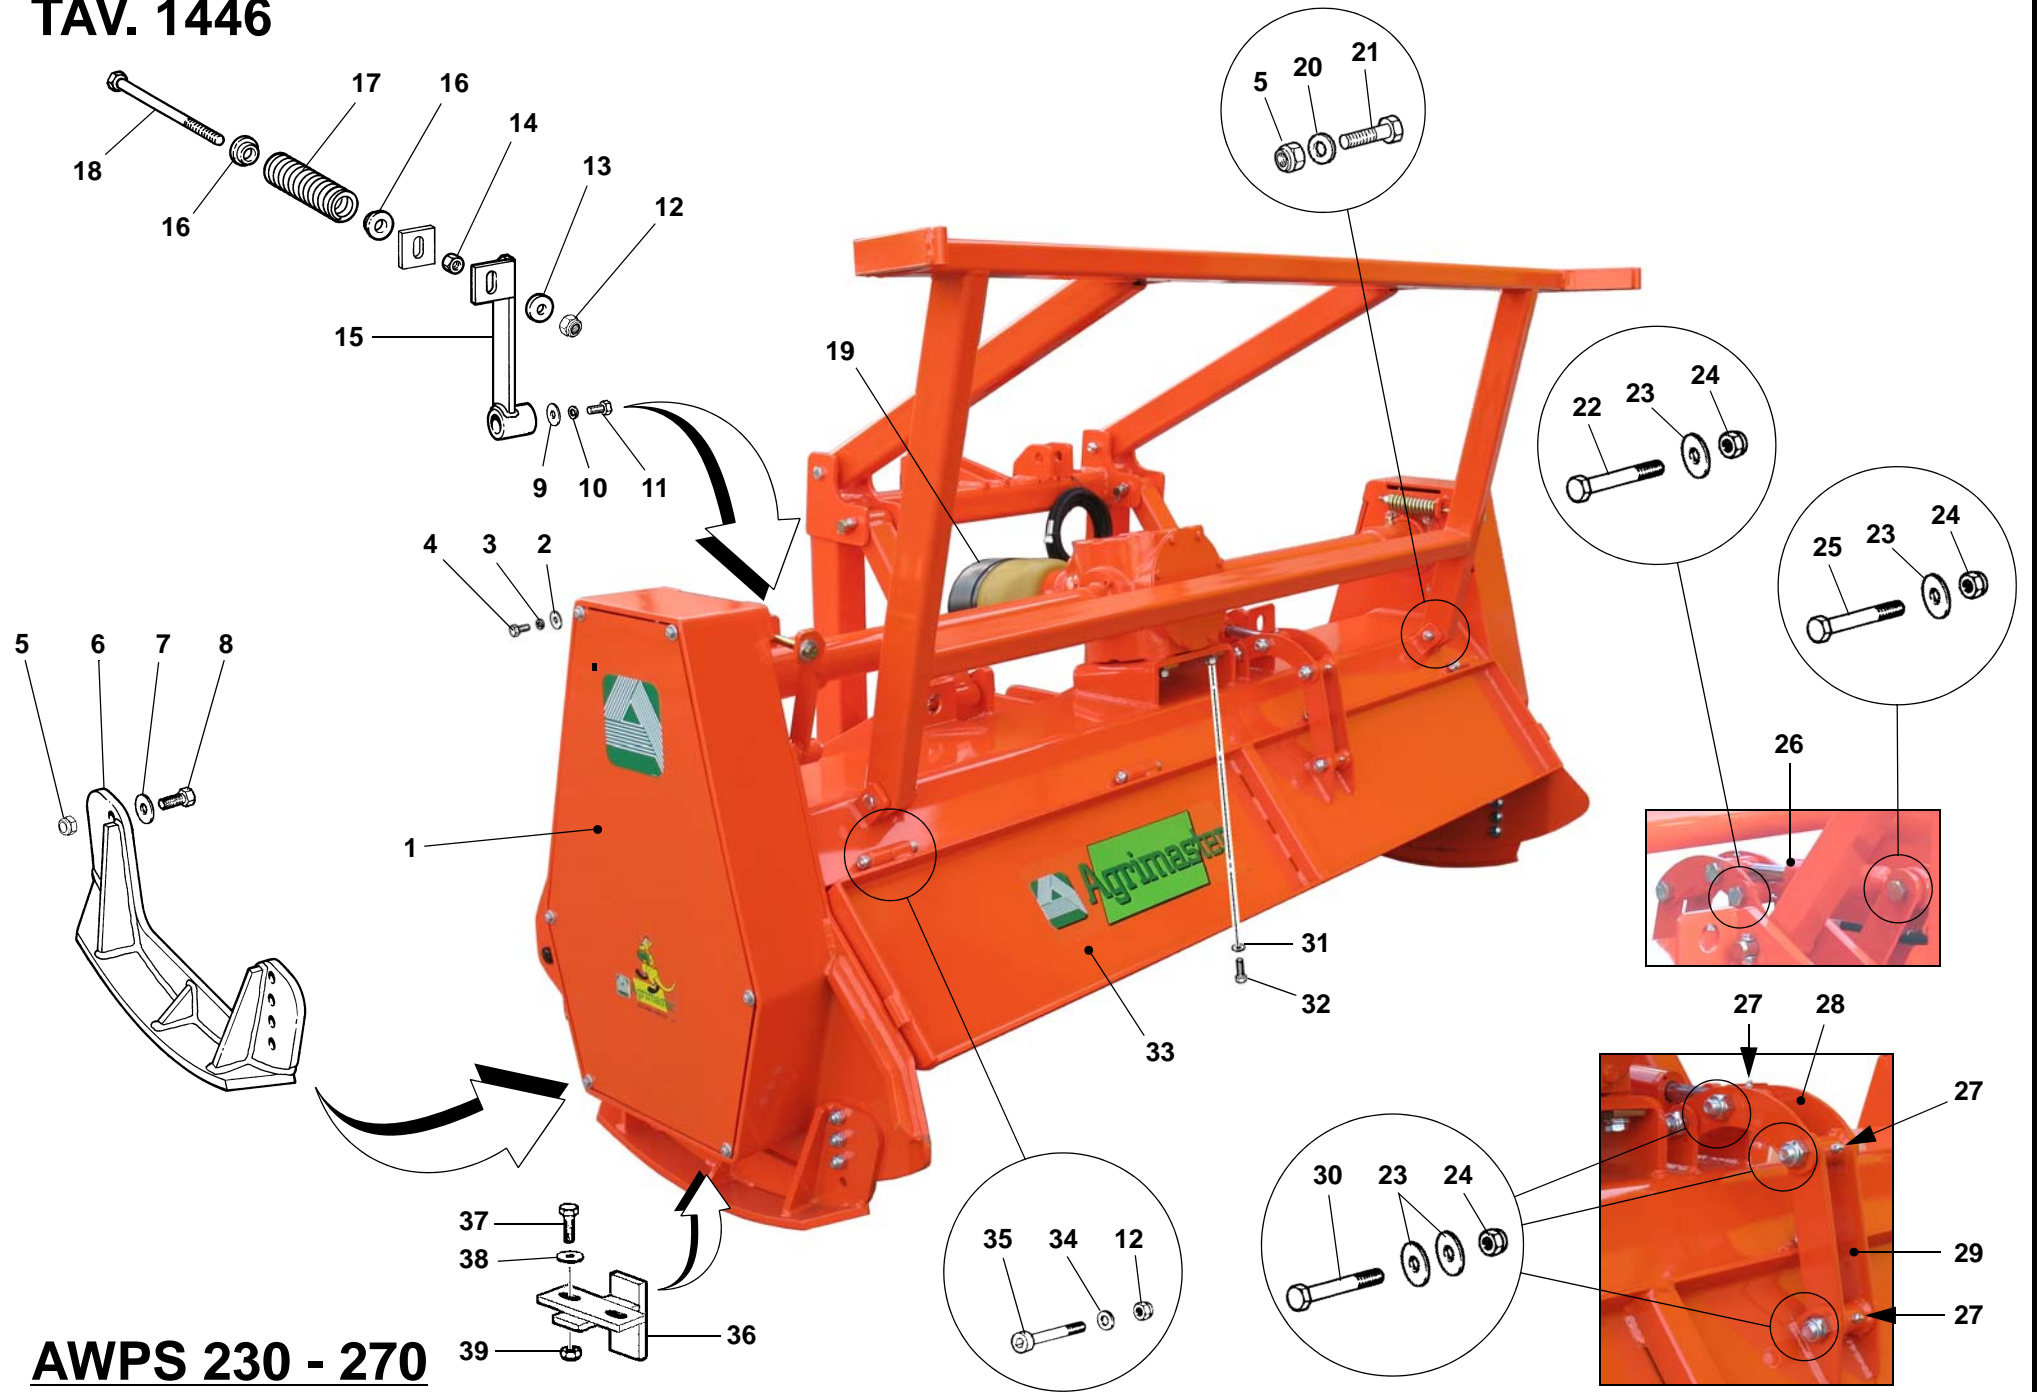

TAV. 1446

AWPS 230 - 270

TAV. 1446

RIF	CODICE	DESCRIZIONE	N.
1	3006149		2
2	1309243	8x24x3 UNI6593	12
3	1508150	∅8 UNI6798A	12
4	1110806	M8x20 UNI5739	12
5	1012416	M16 UNI7474	14
6	3006158		2
7	3001120	∅16,5x35x5	12
8	1111618	M16x50 UNI5739	12
9	1410304	∅10,5x30x4	2
10	1210000	∅10 UNI1751	2
11	1111008	M10x25 UNI5739	2
12	1012414	M14 UNI7474	6
13	3001118	14,5x35x5	2
14	1012514	M14 UNI5588	2
15	3008984	Dx	1
	3008277	Sx	1
16	3001093		4
17	3004156		2
18	3004948		2
19	0003424		1
20	1116000	∅16 UNI6592	2
21	1101638	M16x100 UNI5737	2
22	1102054	M20x140 UNI5737	1
23	1120000	∅20 UNI6592	8
24	1012420	M20 UNI7474	5
25	1102034	M20x90 UNI5737	1

RIF	CODICE	DESCRIZIONE	N.
26	3008107		1
27	0002654	M10x1	3
28	3008111		1
29	3009788		1
30	1102046	M20x120 UNI5737	3
31	1216000	∅16 UNI1751	4
32	1111618	M16x50 UNI5739	4
33	3009748	AWPS 230	1
	3011856	AWPS 270	1
34	1114000	∅14 UNI6592	4
35	1121442	M14x110 UNI5931	4
36	3009800		2
37	1111012	M10x35 UNI5739	4
38	1110000	∅10 UNI6592	4
39	1012410	M10 UNI7474	4

RIF.	CODICE	DESCRIZIONE	N.