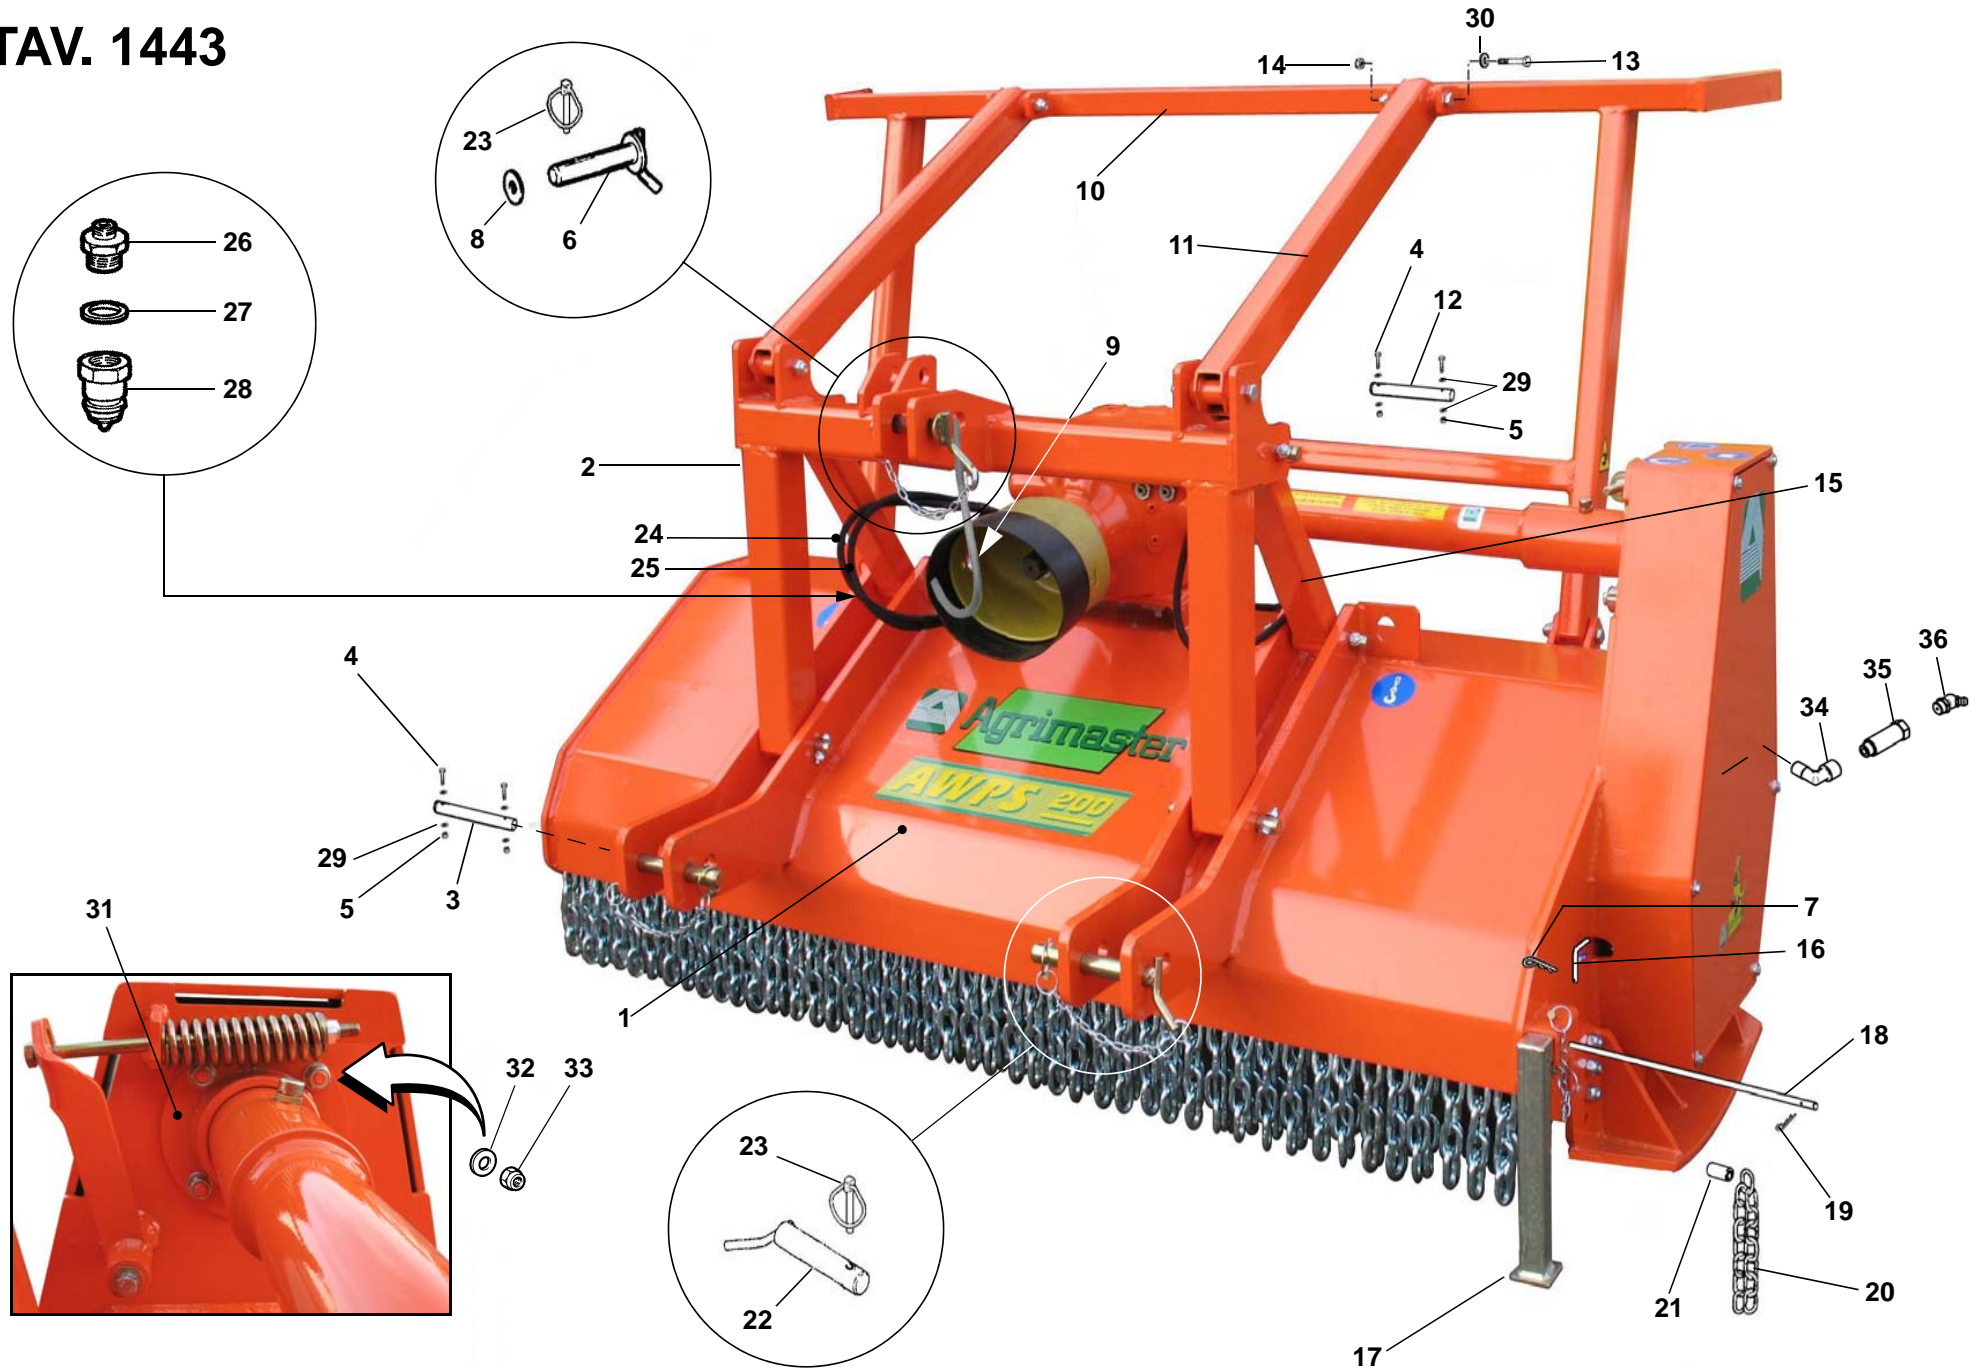

Para pedir correctamente las partes de requesto se tiene que especificar:

- 1) Modelo de la máquina,
- 2) Número de catálogo,
- 3) Código de la parte de requesto,
- 4) Cantidad pedida.

TAV. 1443

AWPS 200