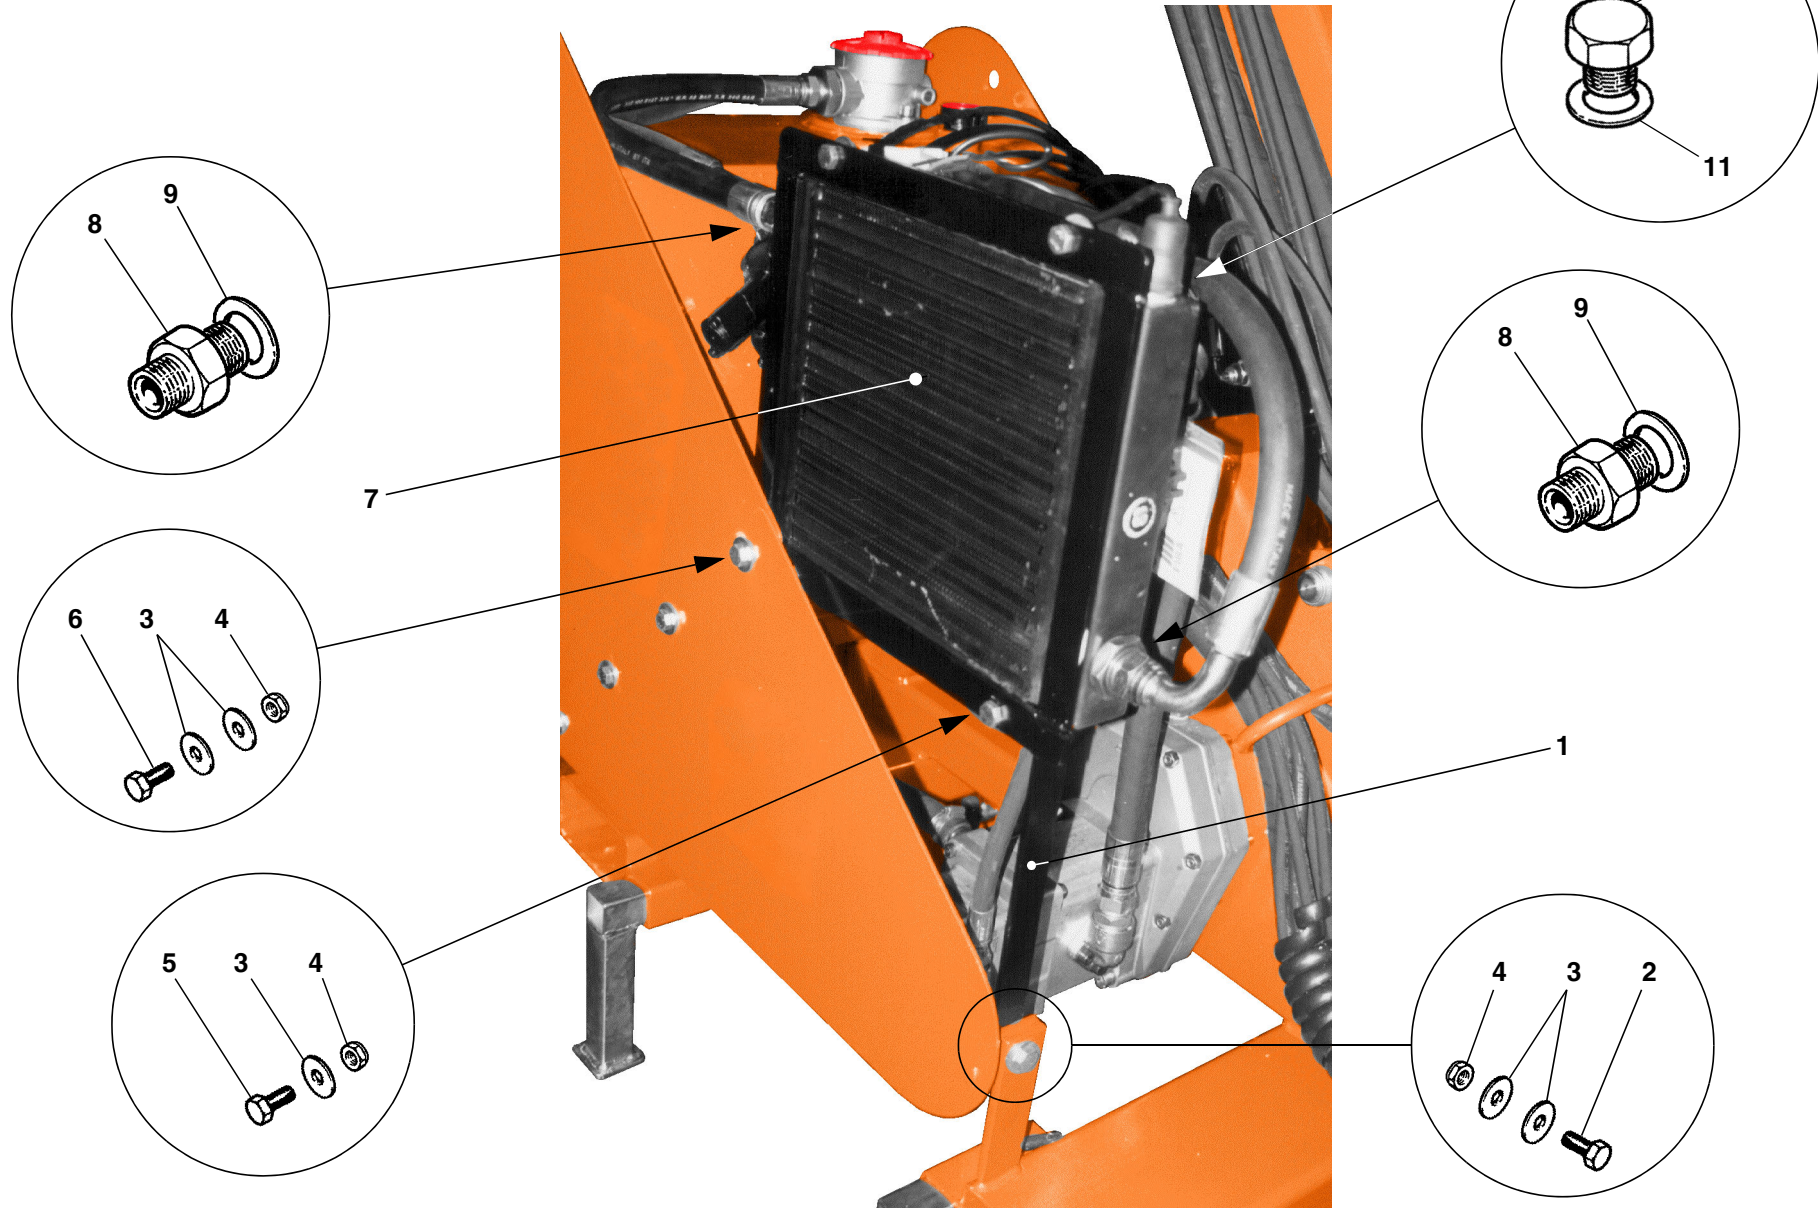

TAV. 736

TAV. 736

RIF.	CODICE	DESCRIZIONE	N.
1	3005719		1
2	1101016	M10x45 UNI5737	1
3	1310303	10x30x3 UNI6593	8
4	1012410	M10 UNI7474	6
5	1111008	M10x25 UNI5739	4
6	1111012	M10x35 UNI5739	1
7	0002954		1
8	0002313	1"- 3/4"	2
9	0002027	1"	2
10	0002687	M22x1,5	1
11	0002030	22x28x1,5	1

RIF.	CODICE	DESCRIZIONE	N.

RIF.	CODICE	DESCRIZIONE	N.