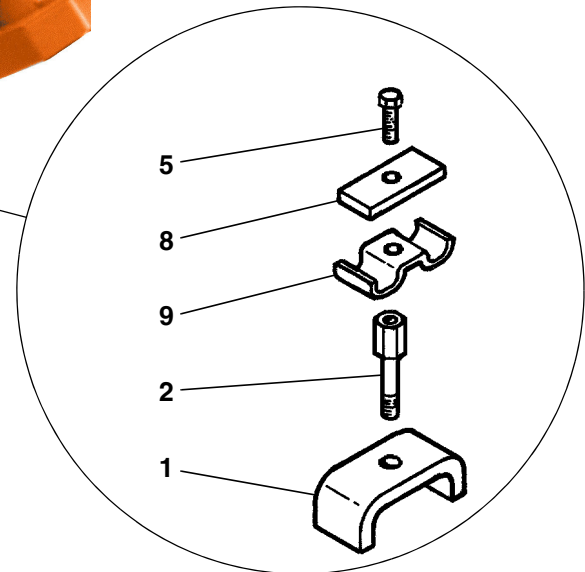

TAV. 732

6

TAV. 732

RIF.	CODICE	DESCRIZIONE	N.
1	3005662	SHARK B400	4
	3005662	SHARK B450/560	5
2	3005702	SHARK B400	3
	3005702	SHARK B450/560	4
3	3005698	SHARK B400	2
	3005698	SHARK B450/560	3
4	3005700	SHARK B400	2
	3005700	SHARK B450/560	3
5	1110808	M8x25 UNI5739 SHARK B400	3
	1110808	M8x25 UNI5739 SHARK B450/560	4
6	3005744		2
7	1101016	M10x45 UNI5737	1
8	3005701		1
9	3005699		1

RIF.	CODICE	DESCRIZIONE	N.

RIF.	CODICE	DESCRIZIONE	N.