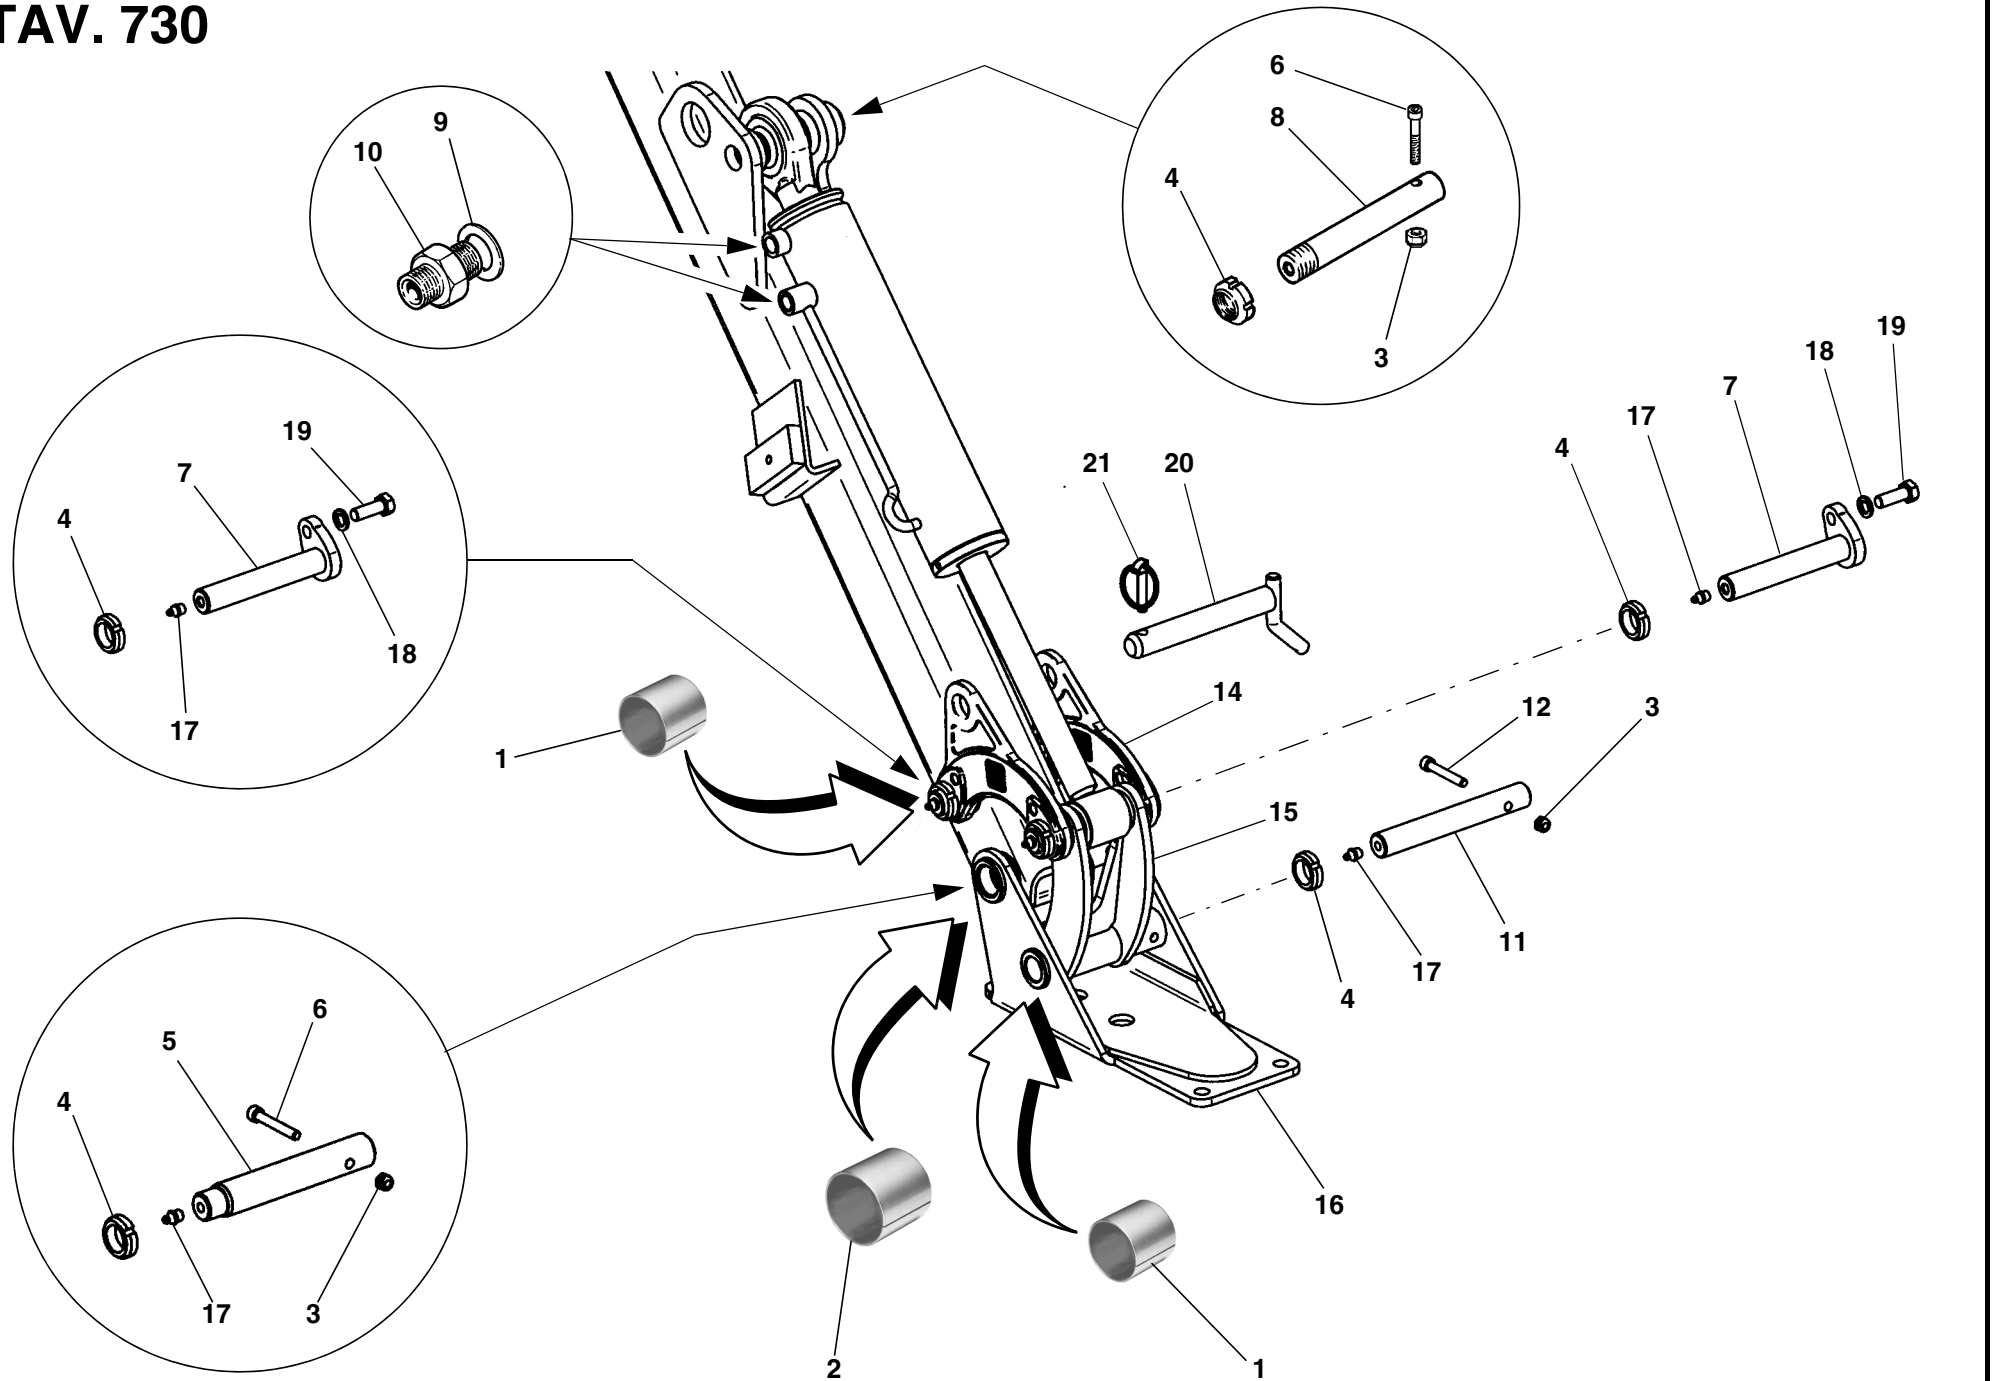

TAV. 730

TAV. 730

RIF.	CODICE	DESCRIZIONE	N.
1	0001490	KU 25x28x30	4
2	0001489	KU 30x34x40	2
3	1012408	M8 UNI7474	4
4	1036625	M25x1,5	5
5	3005624		1
6	1120820	M8x55 UNI5931	2
7	3013951		2
8	3005890	SHARK B400	1
	3005623	SHARK B450-500-530-560	1
9	0002020	3/8"	2
10	0002303	3/8"-1/4"	2
11	3005633		1
12	1120818	M8x50 UNI5931	1
14	3013950		2
15	3014172		1
16	3005689		1
17	0002654	M10x1	4
18	1212000	ø12 UNI1751	2
19	1111212	M12x35 UNI5739	2
20	3002134		1
21	0002101	ø9	1

RIF.	CODICE	DESCRIZIONE	N.

RIF.	CODICE	DESCRIZIONE	N.