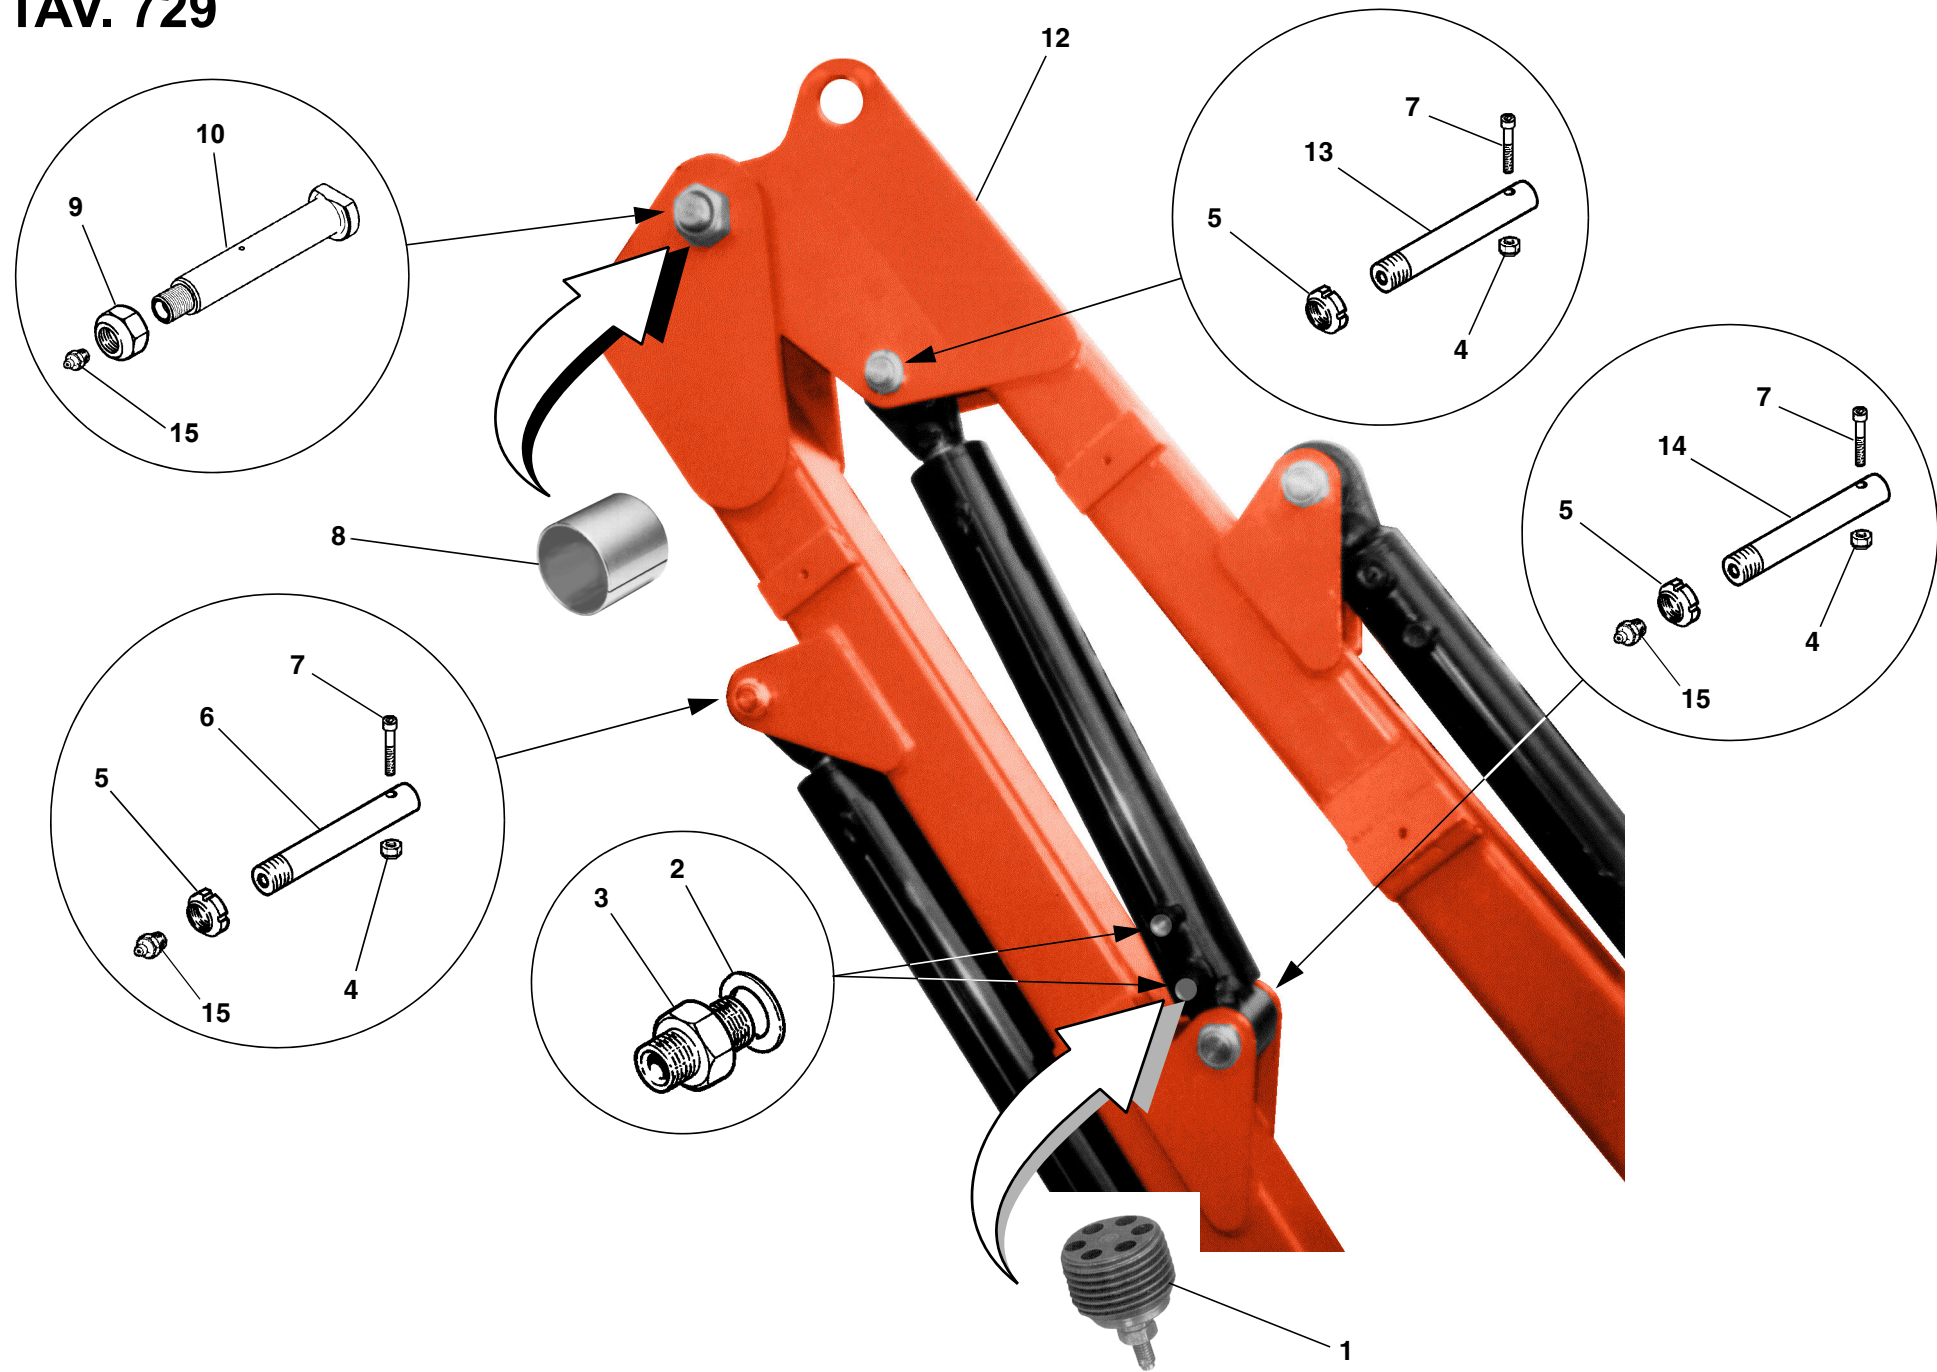

TAV. 729

TAV. 729

RIF.	CODICE	DESCRIZIONE	N.
1	2000118		1
2	0002020	3/8"	2
3	0002303	3/8"-1/4"	2
4	1012408	M8 UNI7474	3
5	1036625	M25x1,5	3
6	3005607		1
7	1120820	M8x55 UNI5931	3
8	0001464	KU 40x44x40	2
9	1022430	M30x2 UNI7474	1
10	3010036		1
12	3005735	SHARK B400	1
	3005671	SHARK B450	1
	3005696	SHARK B500	1
	3006456	SHARK B530-560	1
13	3005890		1
14	3005612		1
15	0002654	M10x1	3

RIF.	CODICE	DESCRIZIONE	N.

RIF.	CODICE	DESCRIZIONE	N.