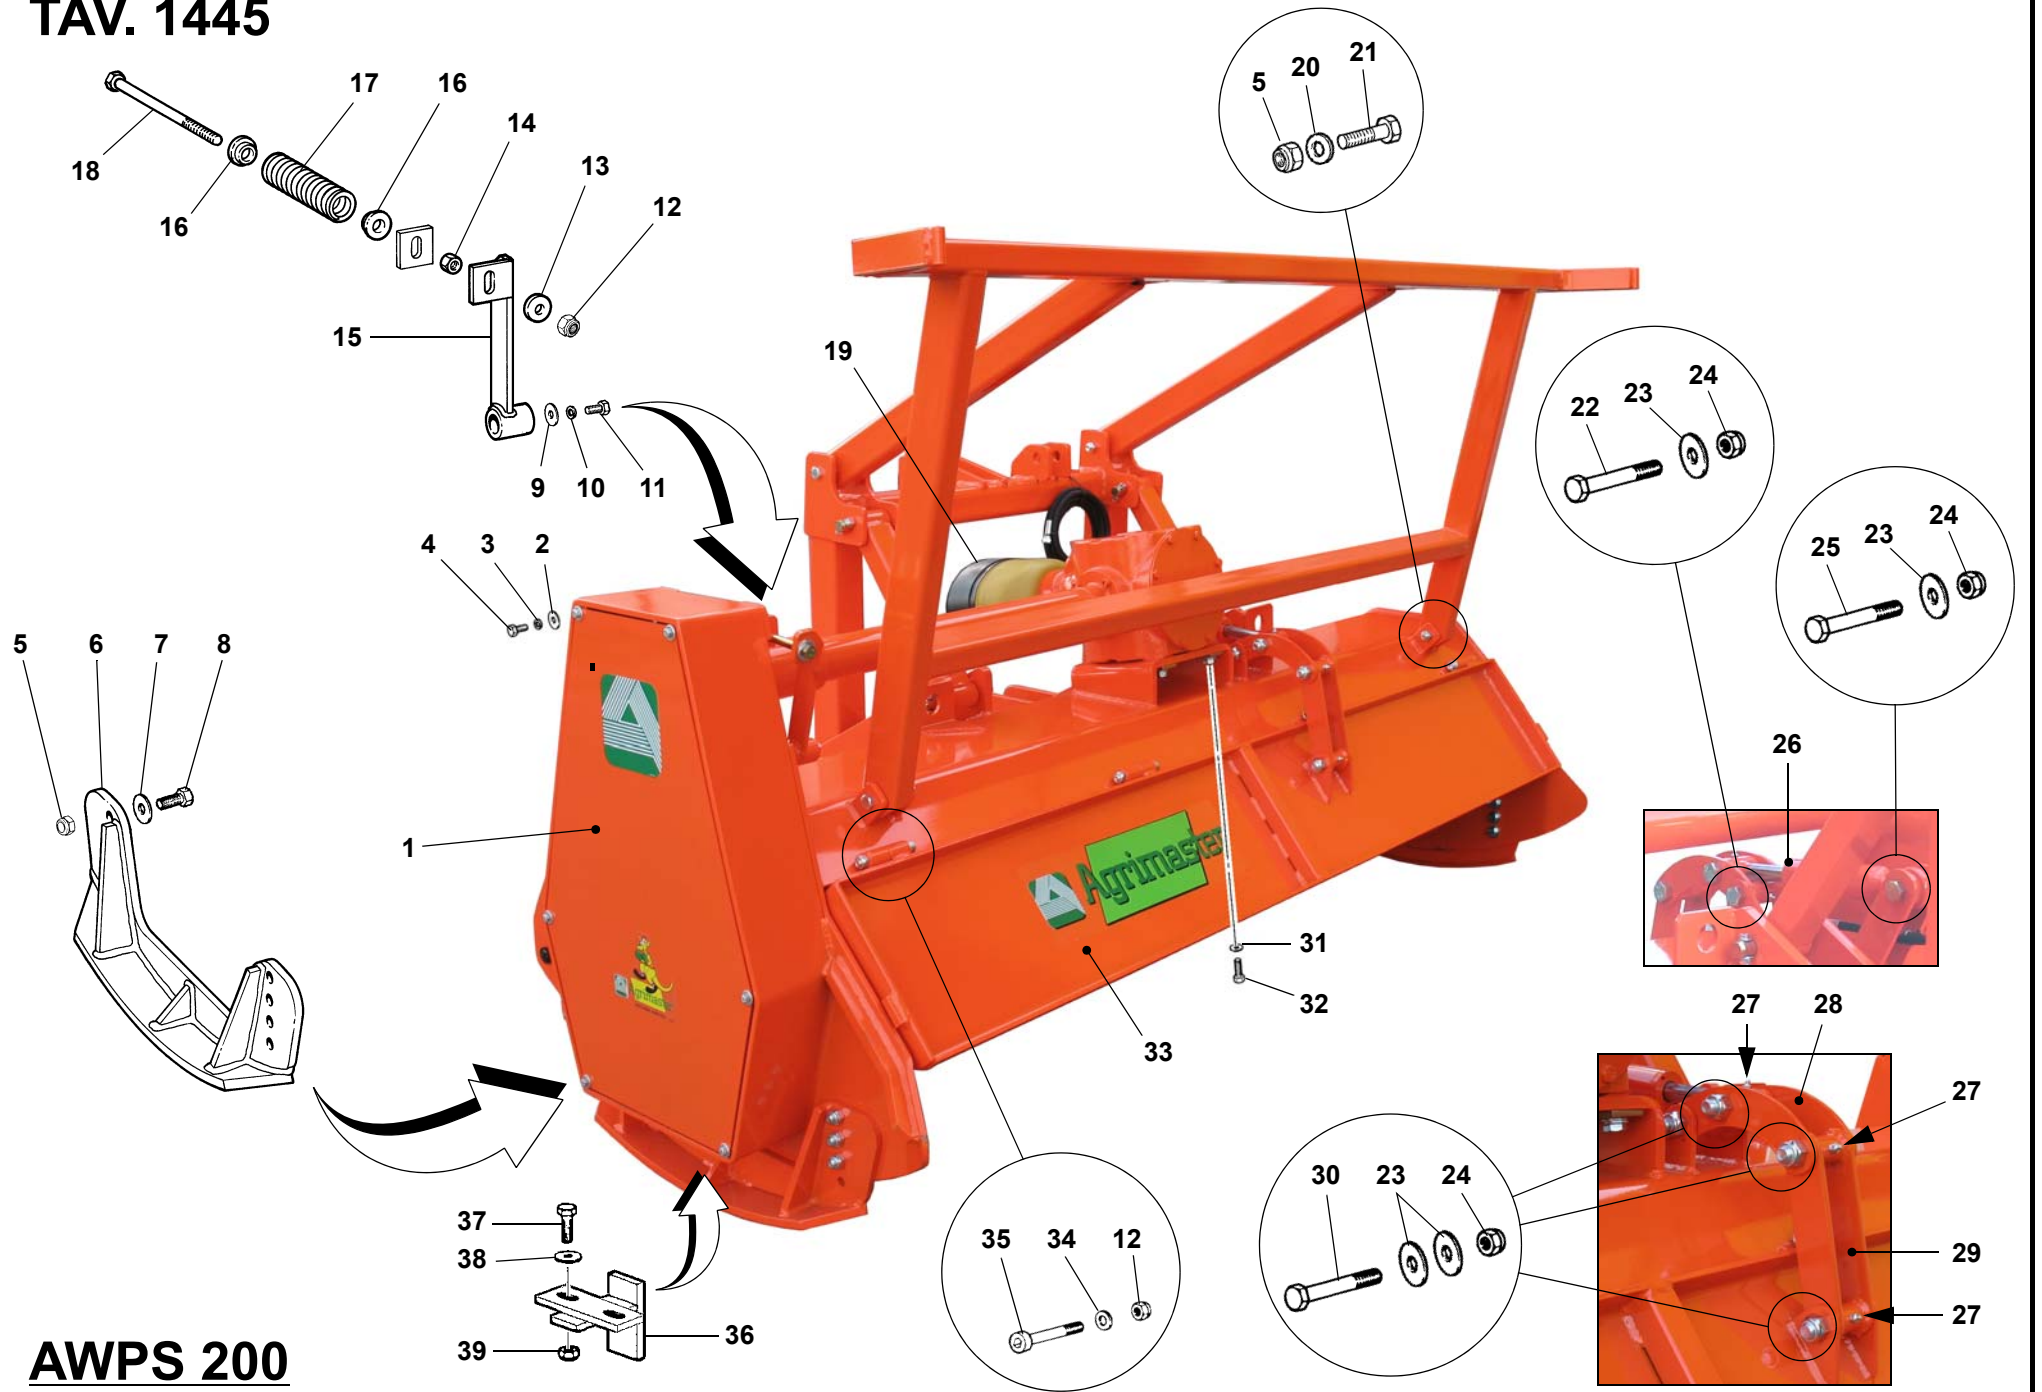

TAV. 1444

RIF	CODICE	DESCRIZIONE	N.
1	3009703	AWPS 230	1
	3011860	AWPS 270	1
2	3004967		4
3	1012410	M10 UNI7474	12
4	1110000	∅10 UNI6592	24
5	1101016	M10x45 UNI5737	12
6	0002632		1
7	0002634		1
8	0002701	1/2"	2
9	0002006	1/2"	2
10	3008312	1/2"-1/4" ∅1	2
11	3000178		1
12	3001508		1
13	0002101	∅9	3
14	3008580		1
15	3009836	AWPS 230	1
	3011864	AWPS 270	1
16	1012416	M16 UNI7474	4
17	1116000	∅16 UNI6592	4
18	1101638	M16x100 UNI5737	4
19	3008579		2
20	3004953		2
21	3004966		2
22	3000075	AWPS 230	1
	3005214	AWPS 270	1
23	3004600	AWPS 230	68

RIF	CODICE	DESCRIZIONE	N.
	3004600	AWPS 270	81
24	3011497	AWPS 230	55
	3011497	AWPS 270	66
25	1559028	∅4,5x45 UNI1336	1
26	3001912		2
27	3014407		2
28	1114000	∅14 UNI6592	8
29	1012414	M14 UNI7474	8
30	5000244		2
31	0002115	∅4	2
32	3000088		2

RIF.	CODICE	DESCRIZIONE	N.

TAV. 1445

AWPS 200