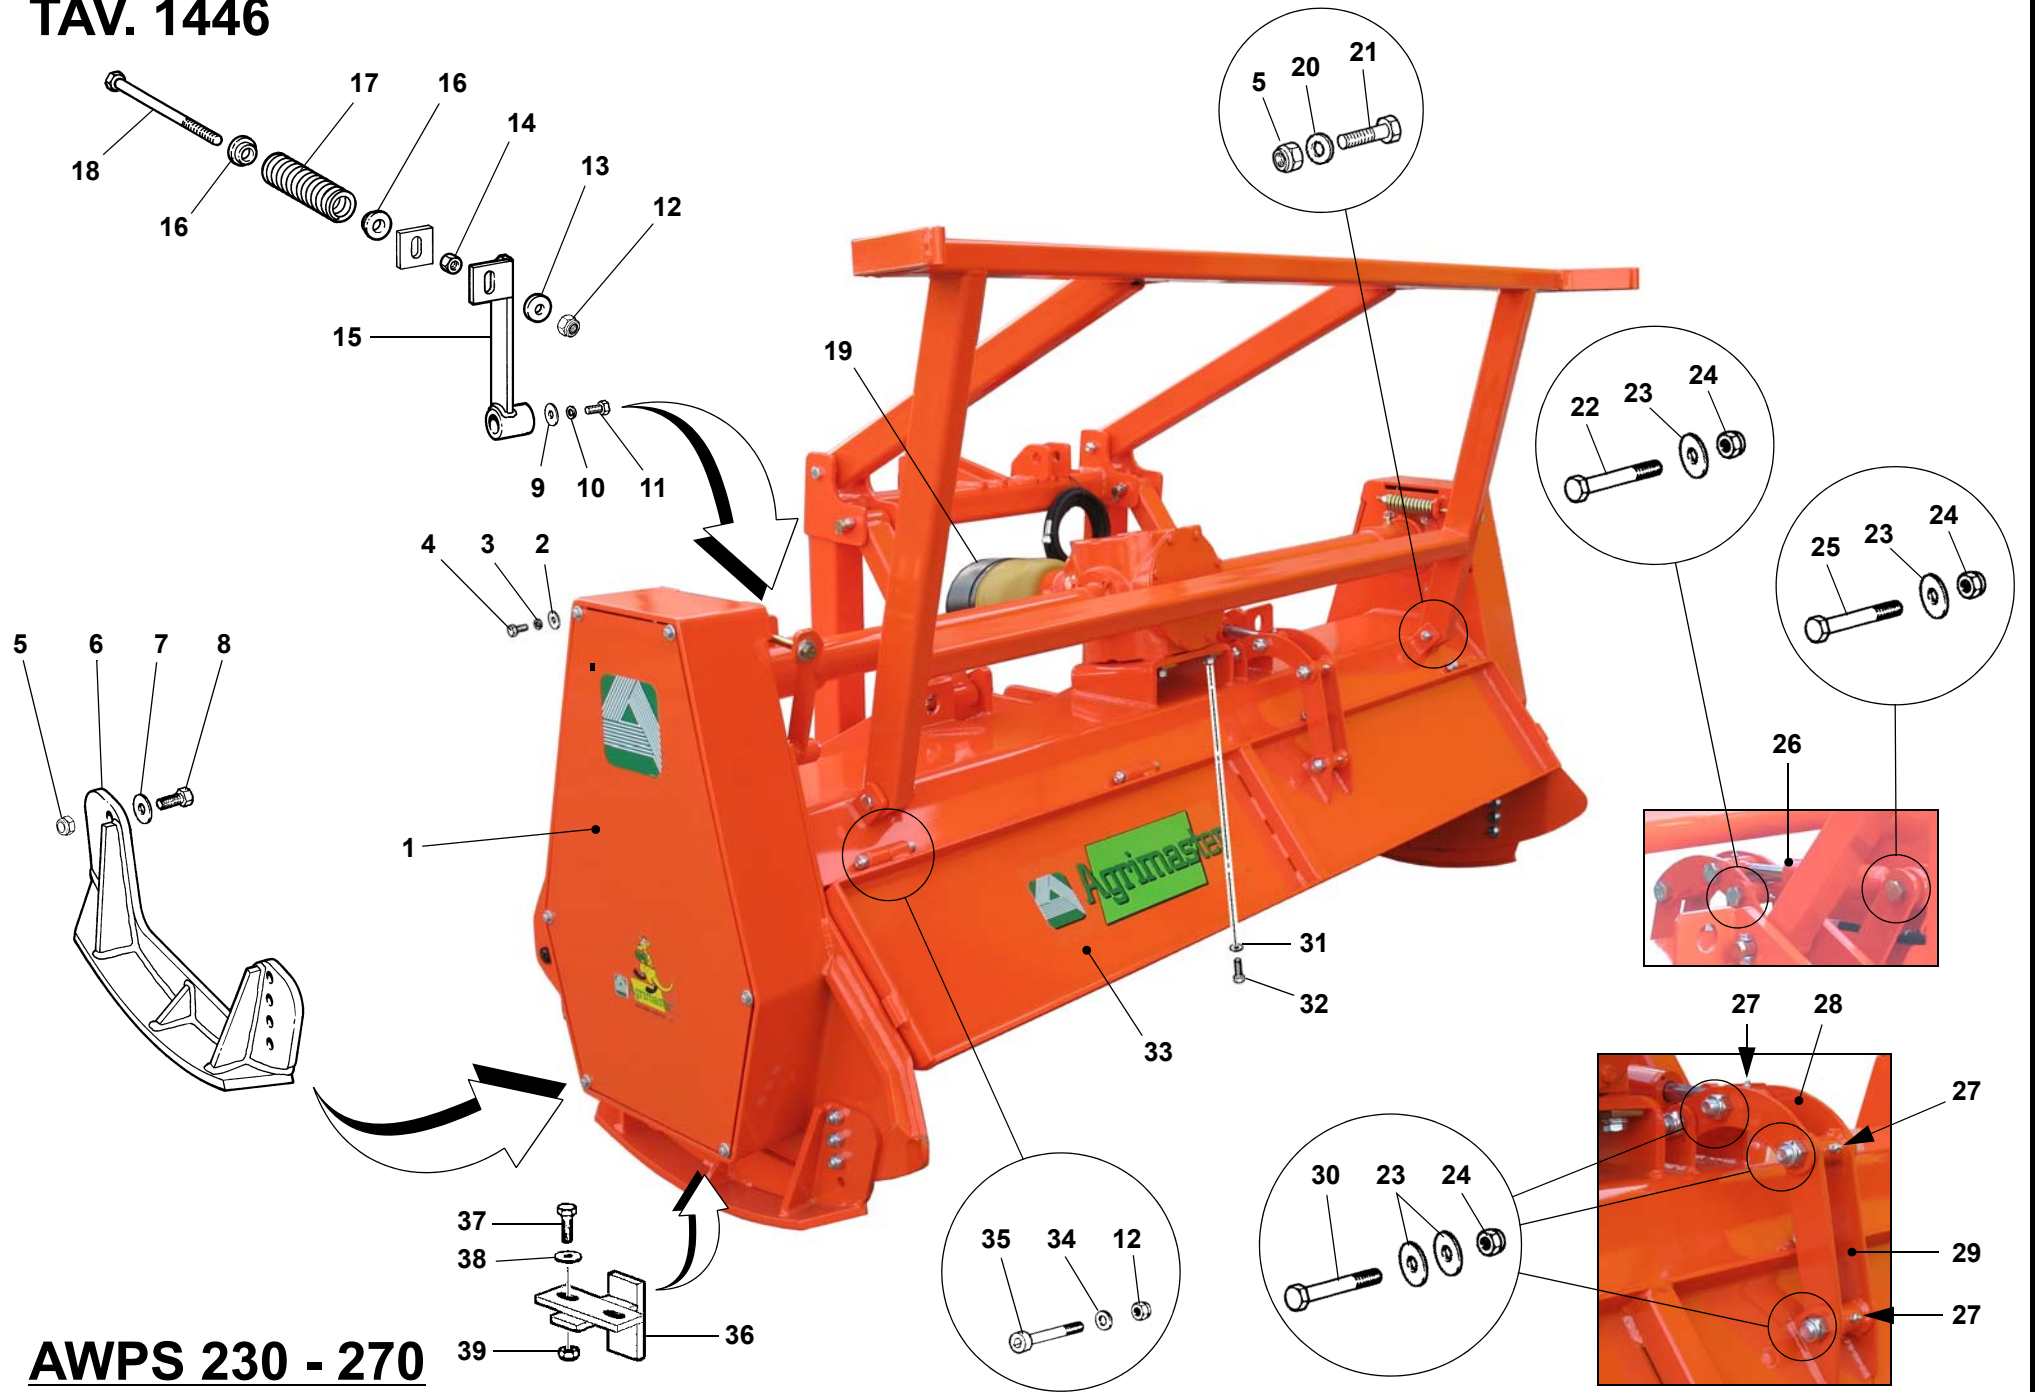

RIF.	CODICE	DESCRIZIONE	N.

TAV. 1445

AWPS 200

TAV. 1446

AWPS 230 - 270

TAV. 1446

RIF	CODICE	DESCRIZIONE	N.
1	3006149		2
2	1309243	8x24x3 UNI6593	12
3	1508150	ø8 UNI6798A	12
4	1110806	M8x20 UNI5739	12
5	1012416	M16 UNI7474	14
6	3006158		2
7	3001120	ø16,5x35x5	12
8	1111618	M16x50 UNI5739	12
9	1410304	ø10,5x30x4	2
10	1210000	ø10 UNI1751	2
11	1111008	M10x25 UNI5739	2
12	1012414	M14 UNI7474	6
13	3001118	14,5x35x5	2
14	1012514	M14 UNI5588	2
15	3008984	Dx	1
	3008277	Sx	1
16	3001093		4
17	3004156		2
18	3004948		2
19	0003424		1
20	1116000	ø16 UNI6592	2
21	1101638	M16x100 UNI5737	2
22	1102054	M20x140 UNI5737	1
23	1120000	ø20 UNI6592	8
24	1012420	M20 UNI7474	5
25	1102034	M20x90 UNI5737	1