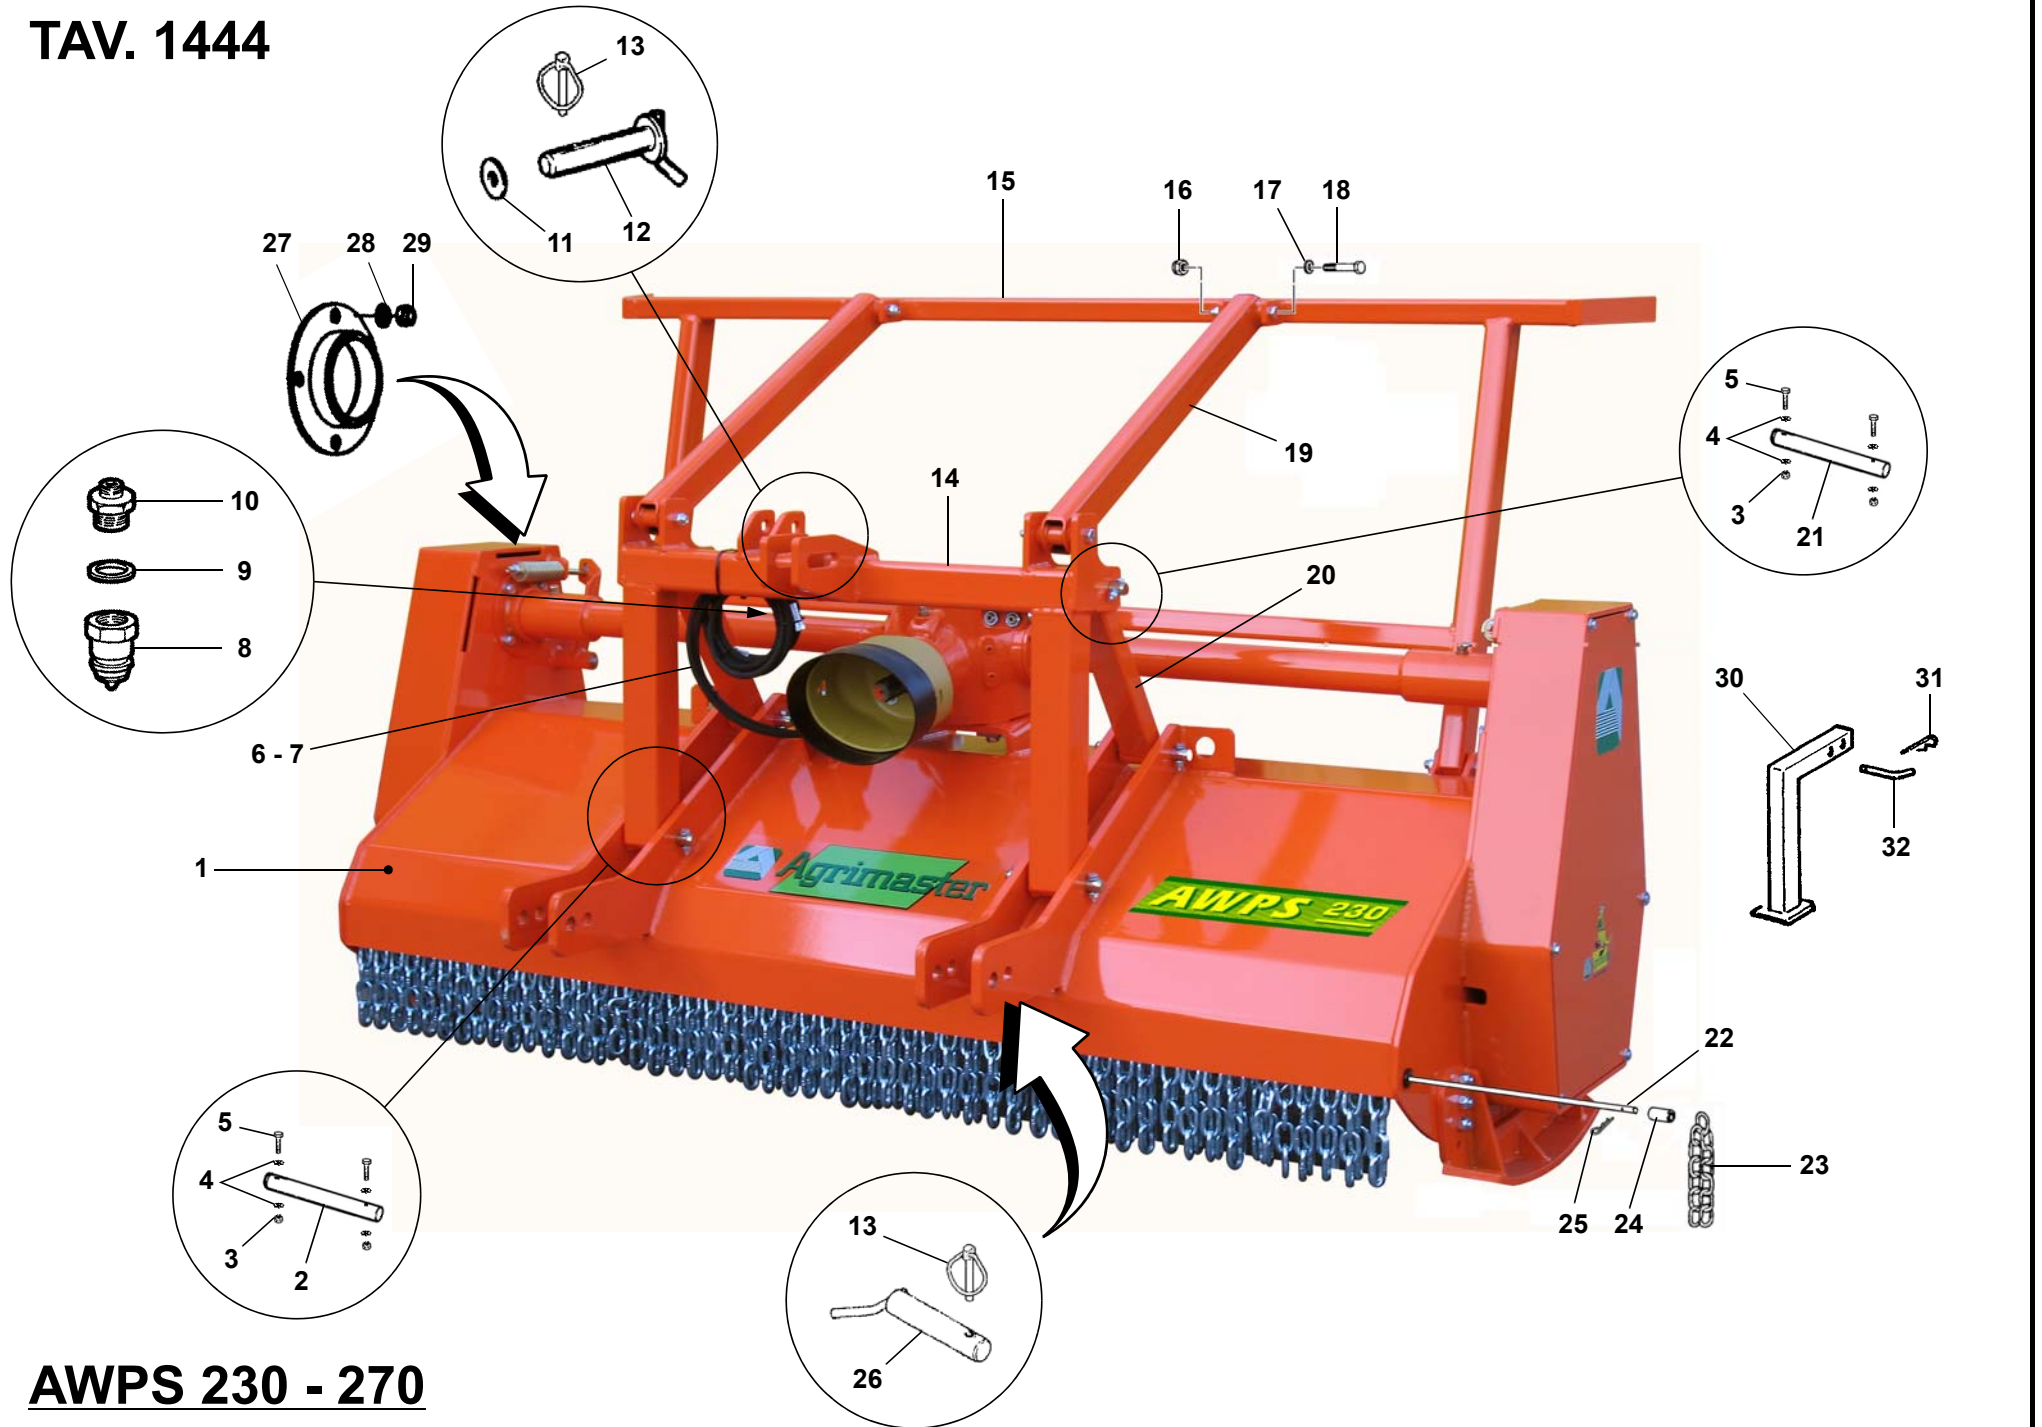

TAV. 1444

AWPS 230 - 270

TAV. 1444

RIF	CODICE	DESCRIZIONE	N.
1	3009703	AWPS 230	1
	3011860	AWPS 270	1
2	3004967		4
3	1012410	M10 UNI7474	12
4	1110000	∅10 UNI6592	24
5	1101016	M10x45 UNI5737	12
6	0002632		1
7	0002634		1
8	0002701	1/2"	2
9	0002006	1/2"	2
10	3008312	1/2"-1/4" ∅1	2
11	3000178		1
12	3001508		1
13	0002101	∅9	3
14	3008580		1
15	3009836	AWPS 230	1
	3011864	AWPS 270	1
16	1012416	M16 UNI7474	4
17	1116000	∅16 UNI6592	4
18	1101638	M16x100 UNI5737	4
19	3008579		2
20	3004953		2
21	3004966		2
22	3000075	AWPS 230	1
	3005214	AWPS 270	1
23	3004600	AWPS 230	68

RIF	CODICE	DESCRIZIONE	N.
	3004600	AWPS 270	81
24	3011497	AWPS 230	55
	3011497	AWPS 270	66
25	1559028	∅4,5x45 UNI1336	1
26	3001912		2
27	3014407		2
28	1114000	∅14 UNI6592	8
29	1012414	M14 UNI7474	8
30	5000244		2
31	0002115	∅4	2
32	3000088		2

RIF.	CODICE	DESCRIZIONE	N.