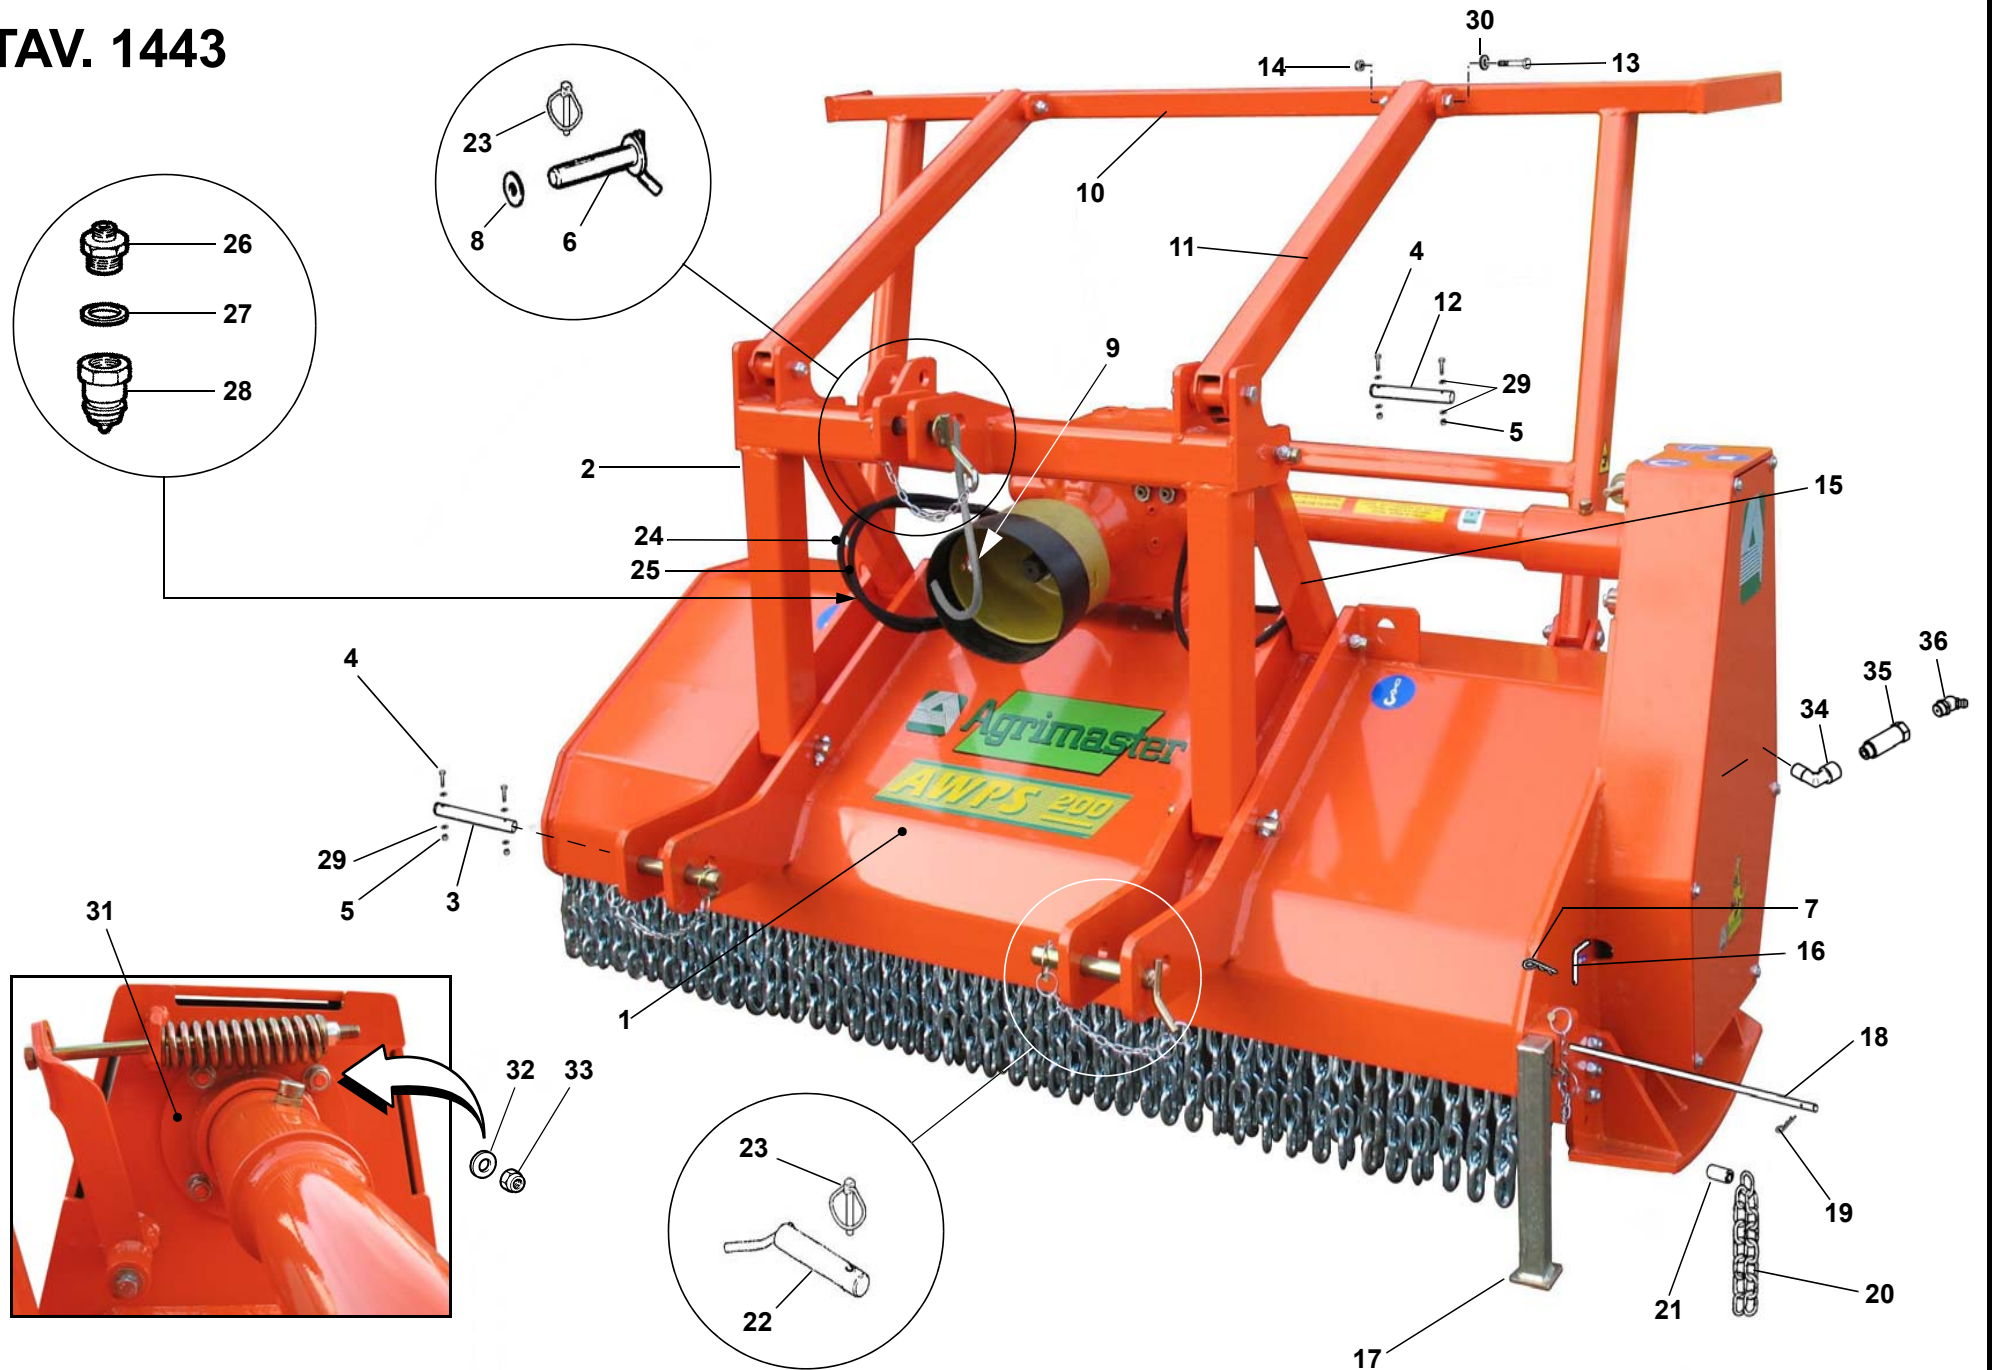

Para pedir correctamente las partes de requesto se tiene que especificar:

- 1) Modelo de la máquina,
- 2) Número de catálogo,
- 3) Código de la parte de requesto,
- 4) Cantidad pedida.

TAV. 1443

AWPS 200