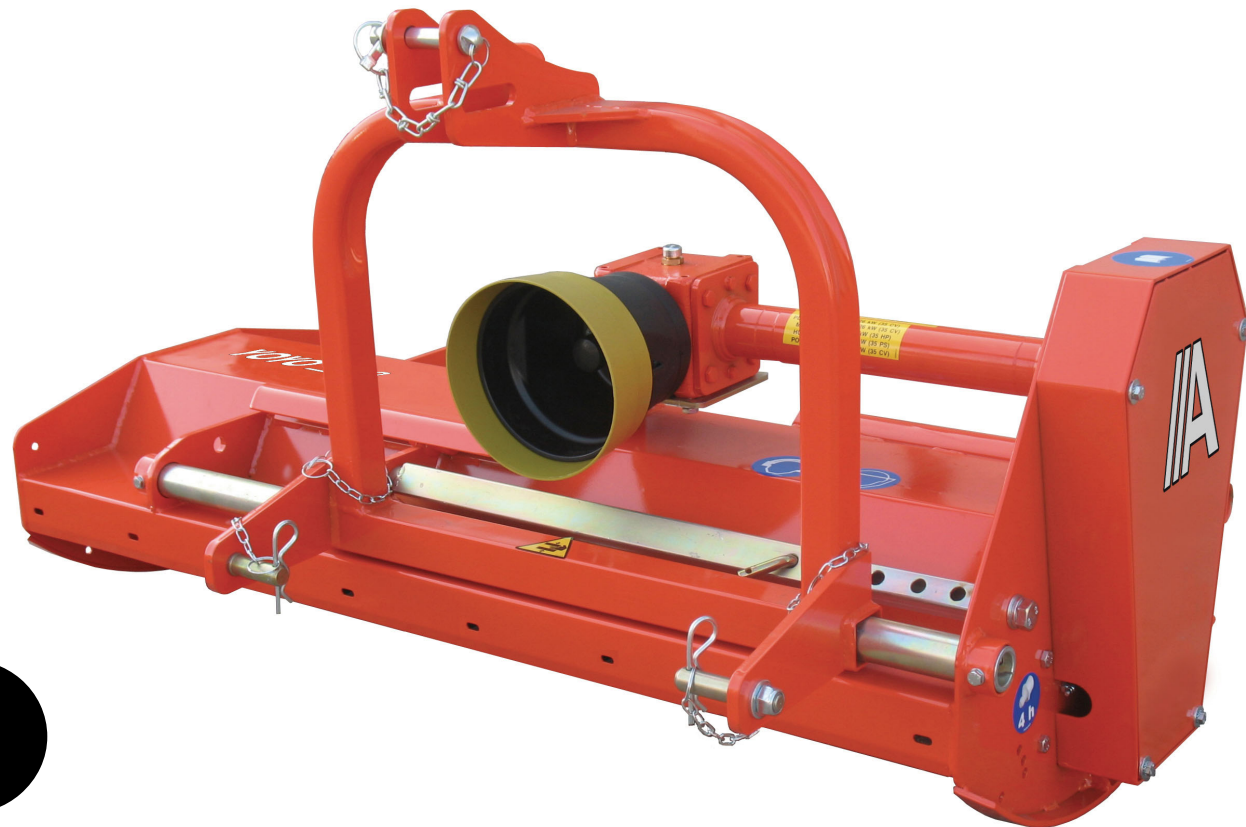

Agrimaster

marchio di DEMETRA S.p.A.

TRINCIATRICI - ATOMIZZATORI
ELEVATORI A FORCHE
DECESPUGLIATRICI
A BRACCIO IDRAULICO

DEMETRA S.p.A.
Via Nobili 44
40062 MOLINELLA (BO) ITALY
Tel. (051) 882701 - Fax (051) 882542
e-mail: commerciale@agrimaster.eu
www.agrimaster.it

10

yo yo

CATALOGO PARTI DI RICAMBIO
SPARE PARTS CATALOGUE
CATALOGUE PIECES DE RECHANGE
ERSATZTEILLISTE
CATÁLOGO PARTES DE REQUERSTO

850 • 1100 • 1300 • 1500